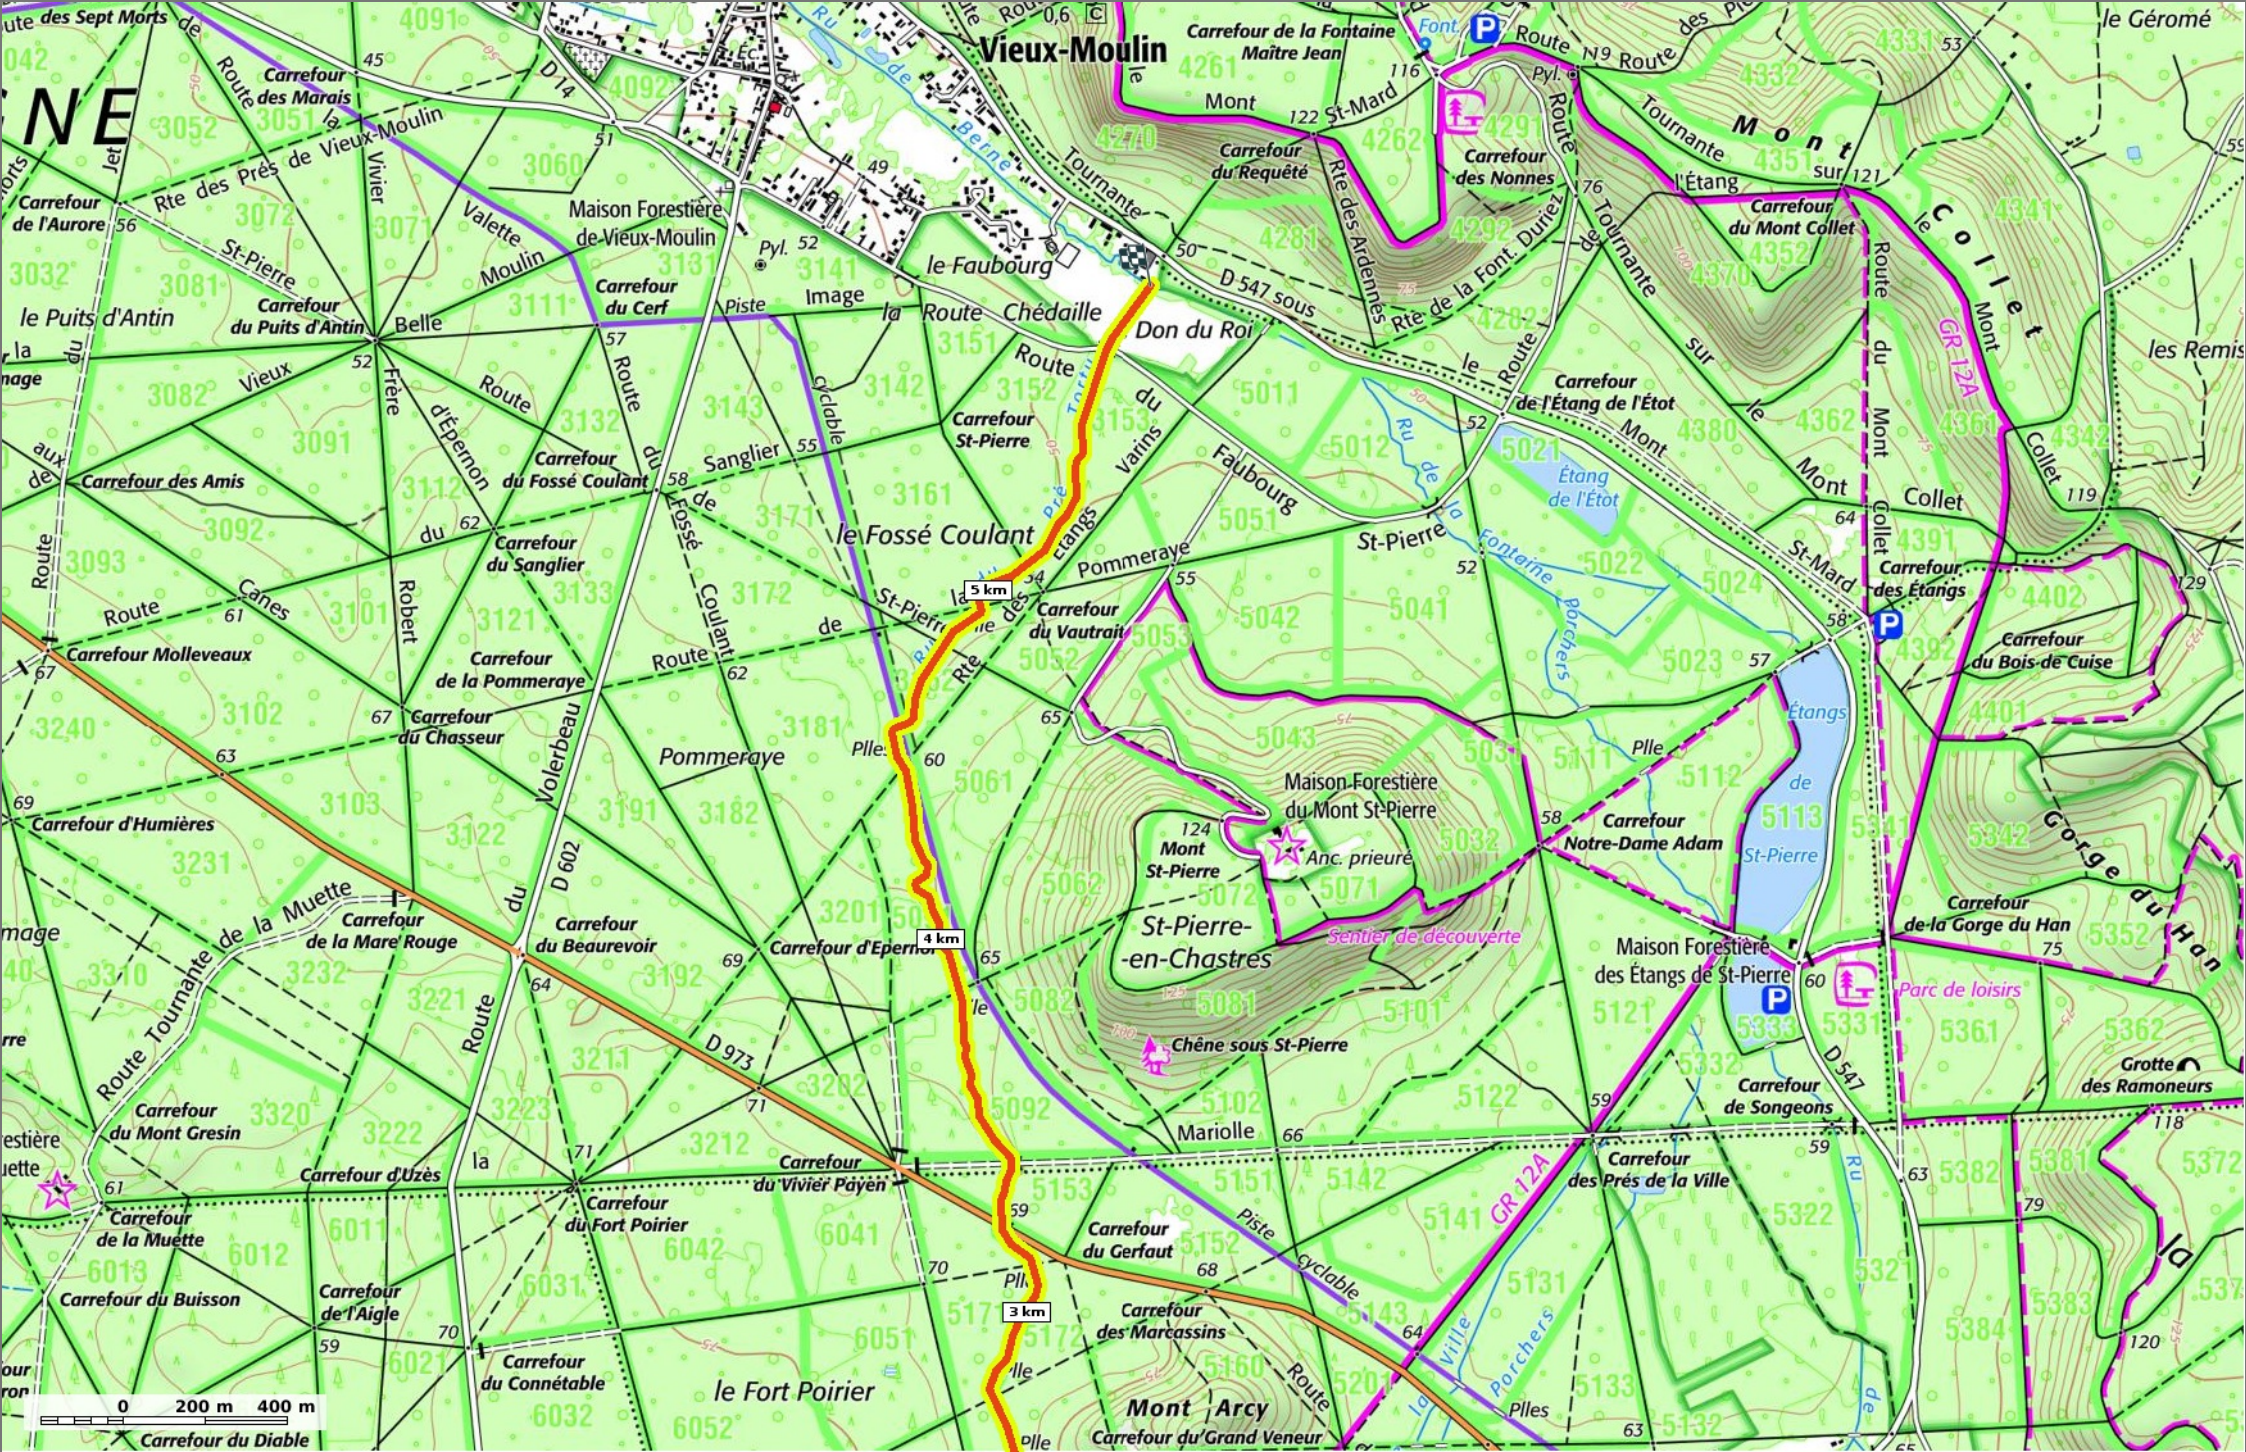

Ru du Pré Tortu

Marche Difficulté Autre en 1h50

5,9 km
 46 m
 124 m
 43 m
 114 m

Par JeanLucA4

© SityTrail - 15/06/19

Ru du Pré Tortu

Marche Difficulté Autre en 1h50

5,9 km
 46 m
 124 m
 43 m
 114 m

Par JeanLucA4

© SityTrail - 15/06/19

Ru du Pré Tortu

Marche Difficulté Autre en 1h50

5,9 km
 46 m
 124 m
 43 m
 114 m

Par JeanLucA4

Ru du Pré Tortu

Marche Difficulté Autre en 1h50

5,9 km
 46 m
 124 m
 43 m
 114 m

Par JeanLucA4

© SityTrail - 15/06/19