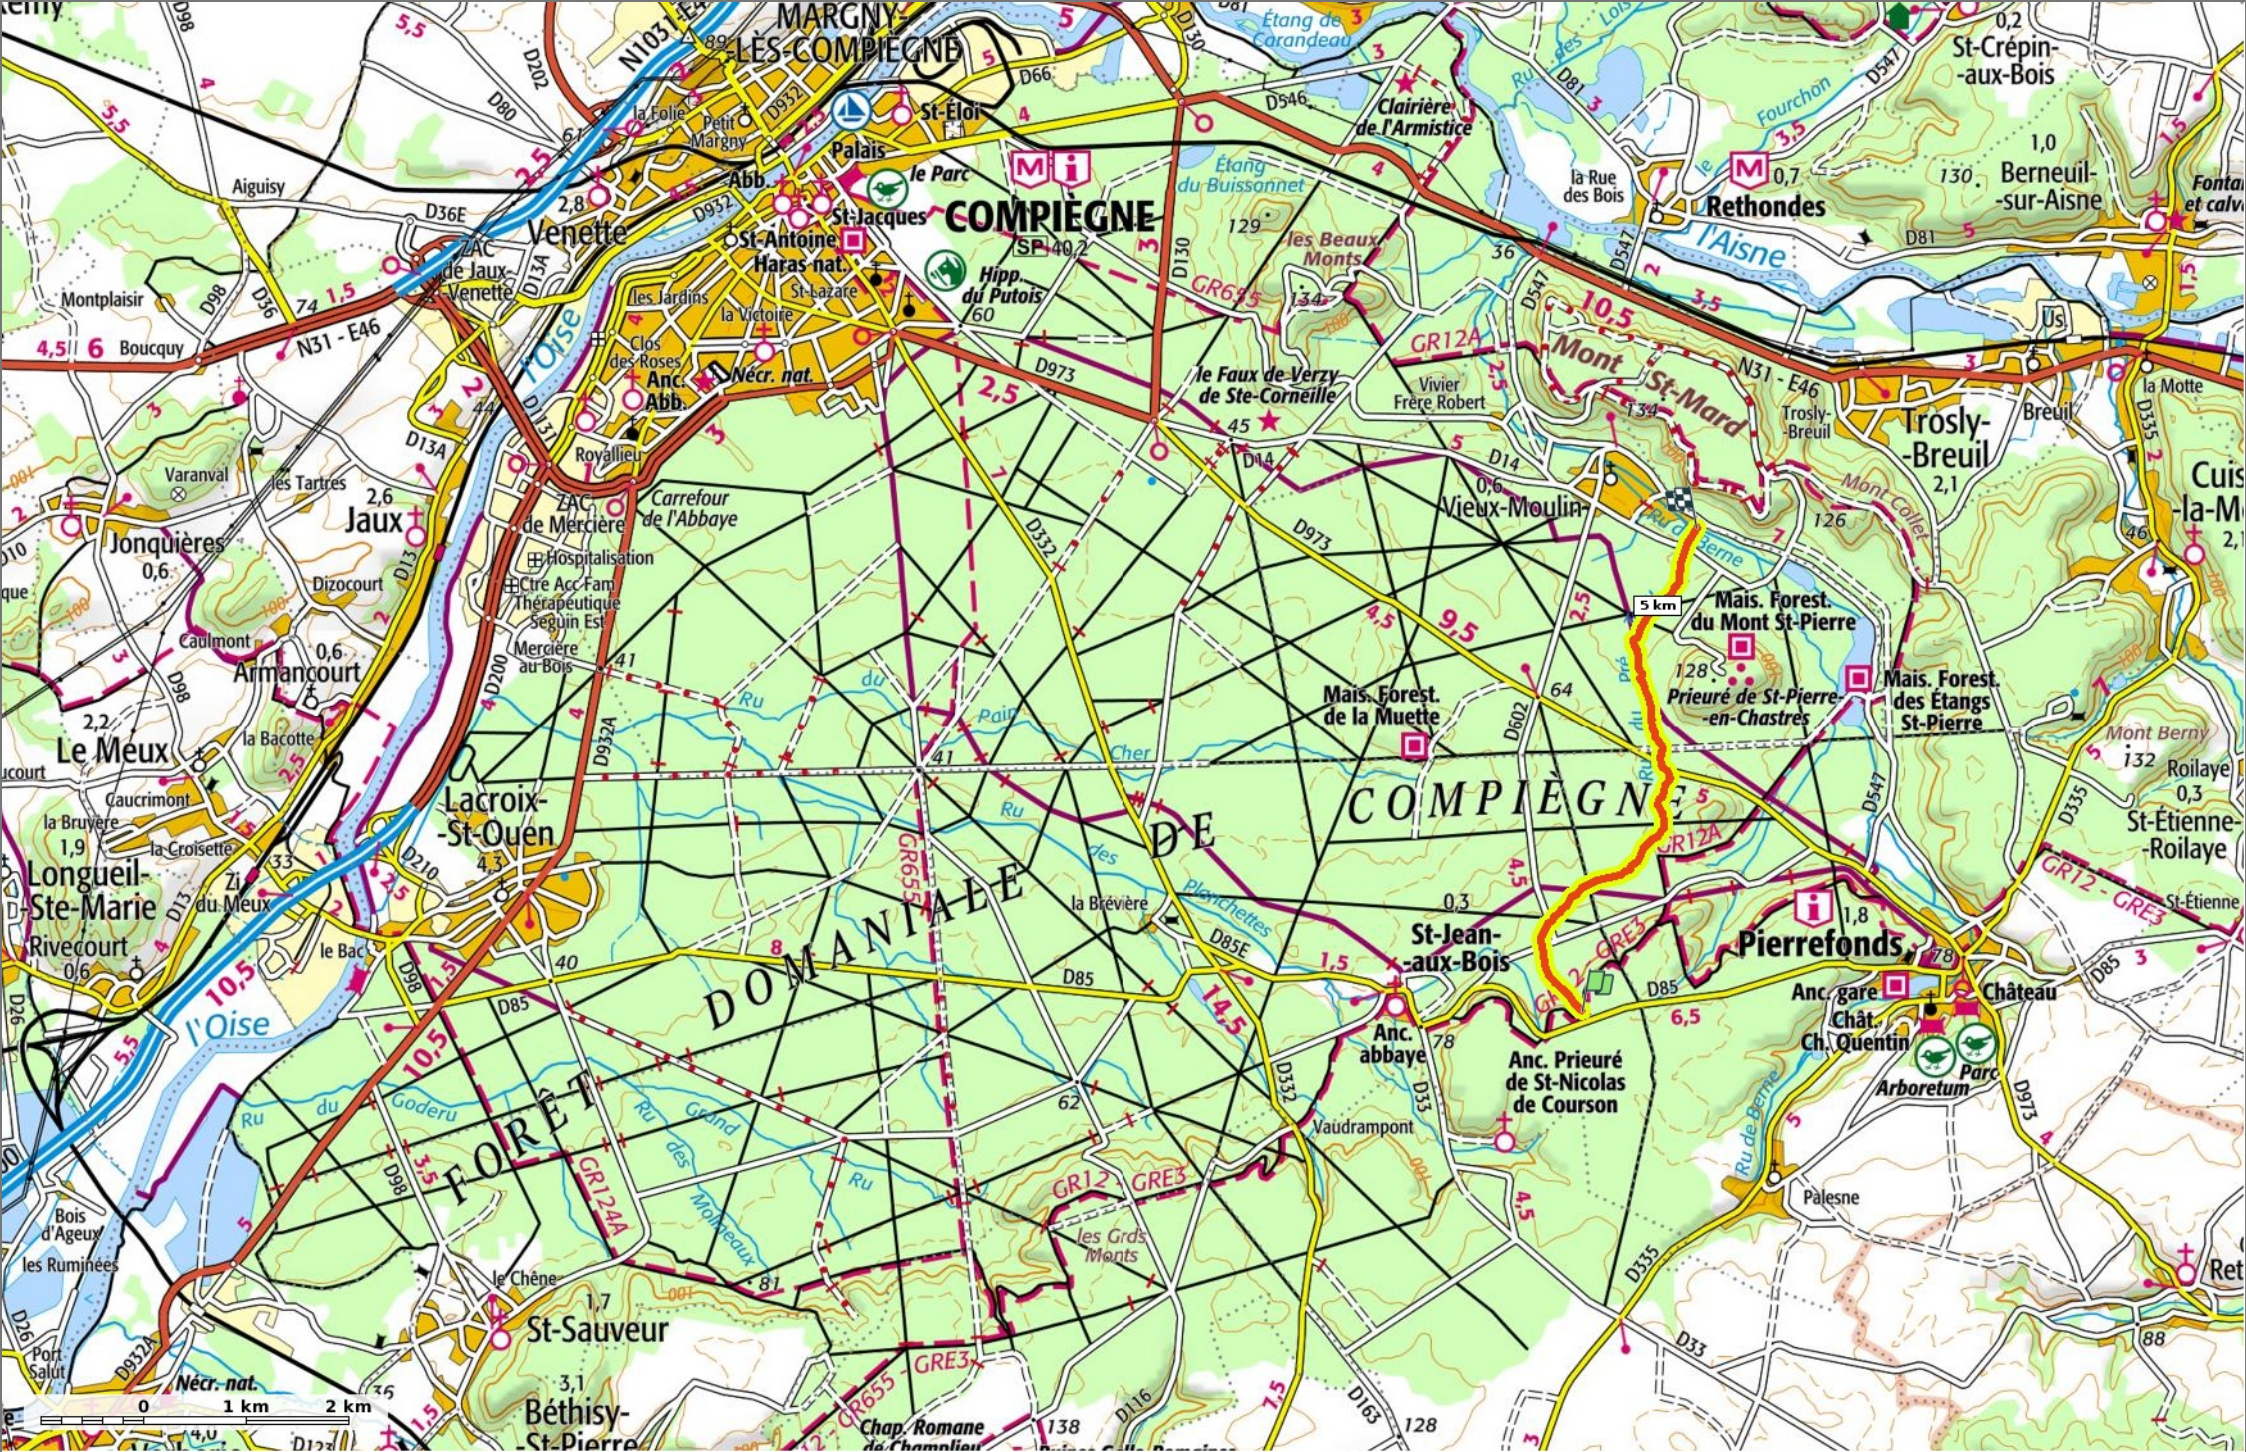

Ru du Pré Tortu

Marche Difficulté Autre en 1h50

5,9 km
 46 m
 124 m
 43 m
 114 m

Par JeanLucA4

© SityTrail - 15/06/19

Ru du Pré Tortu

Marche Difficulté Autre en 1h50

5,9 km
 46 m
 124 m
 43 m
 114 m

Par JeanLucA4

© SityTrail - 15/06/19

Ru du Pré Tortu

Marche Difficulté Autre en 1h50

5,9 km
 46 m
 124 m
 43 m
 114 m

Par JeanLucA4

Ru du Pré Tortu

Marche Difficulté Autre en 1h50

5,9 km
 46 m
 124 m
 43 m
 114 m

Par JeanLucA4

© SityTrail - 15/06/19