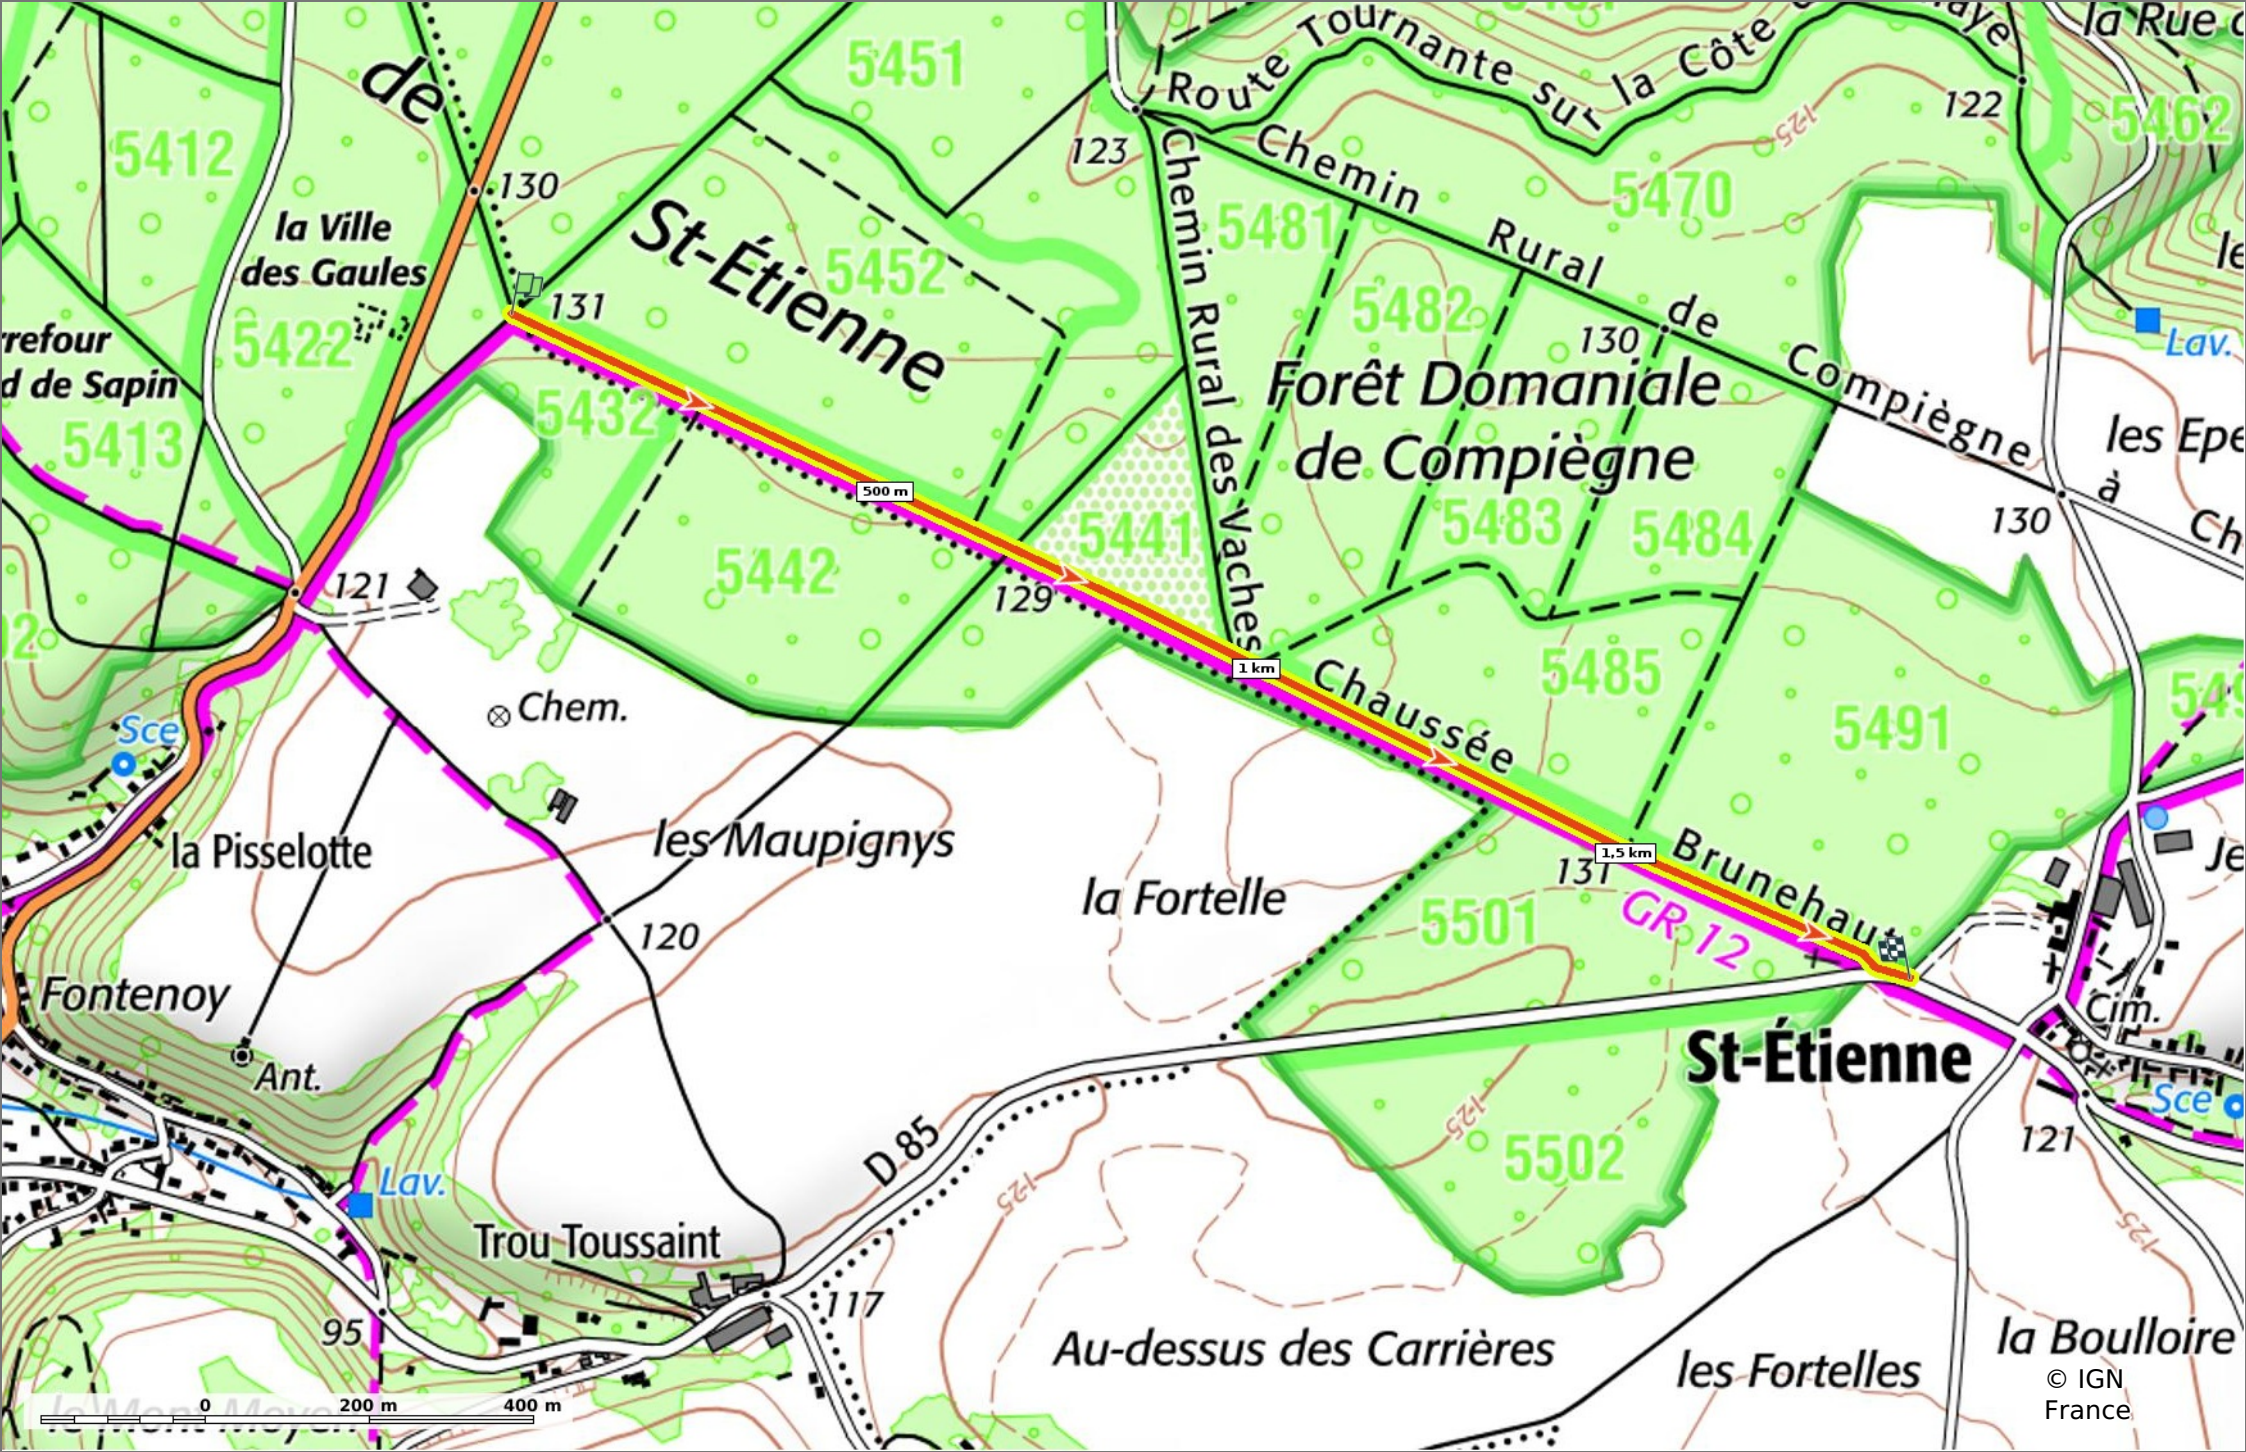

la chaussée Brunehaut (Saint-Etienne)

📏 1,9 km
📏 129 m
📏 142 m
📏 15 m
📏 19 m

🚶 Marche
Difficulté: Facile en 28min

04/10/2021 - Par JeanLucA4

la chaussée Brunehaut (Saint-Etienne)

📏 1,9 km
📏 129 m
📏 142 m
📏 15 m
📏 19 m

🚶 Marche
Difficulté: Facile en 28min

04/10/2021 - Par JeanLuca4

GET IT ON Google Play

© IGN France

la chaussée Brunehaut (Saint-Etienne)

◊ 1,9 km ⚡ 129 m ⚡ 142 m ⚡ 15 m ⚡ 19 m

🚶 Marche Difficulté: Facile en 28min