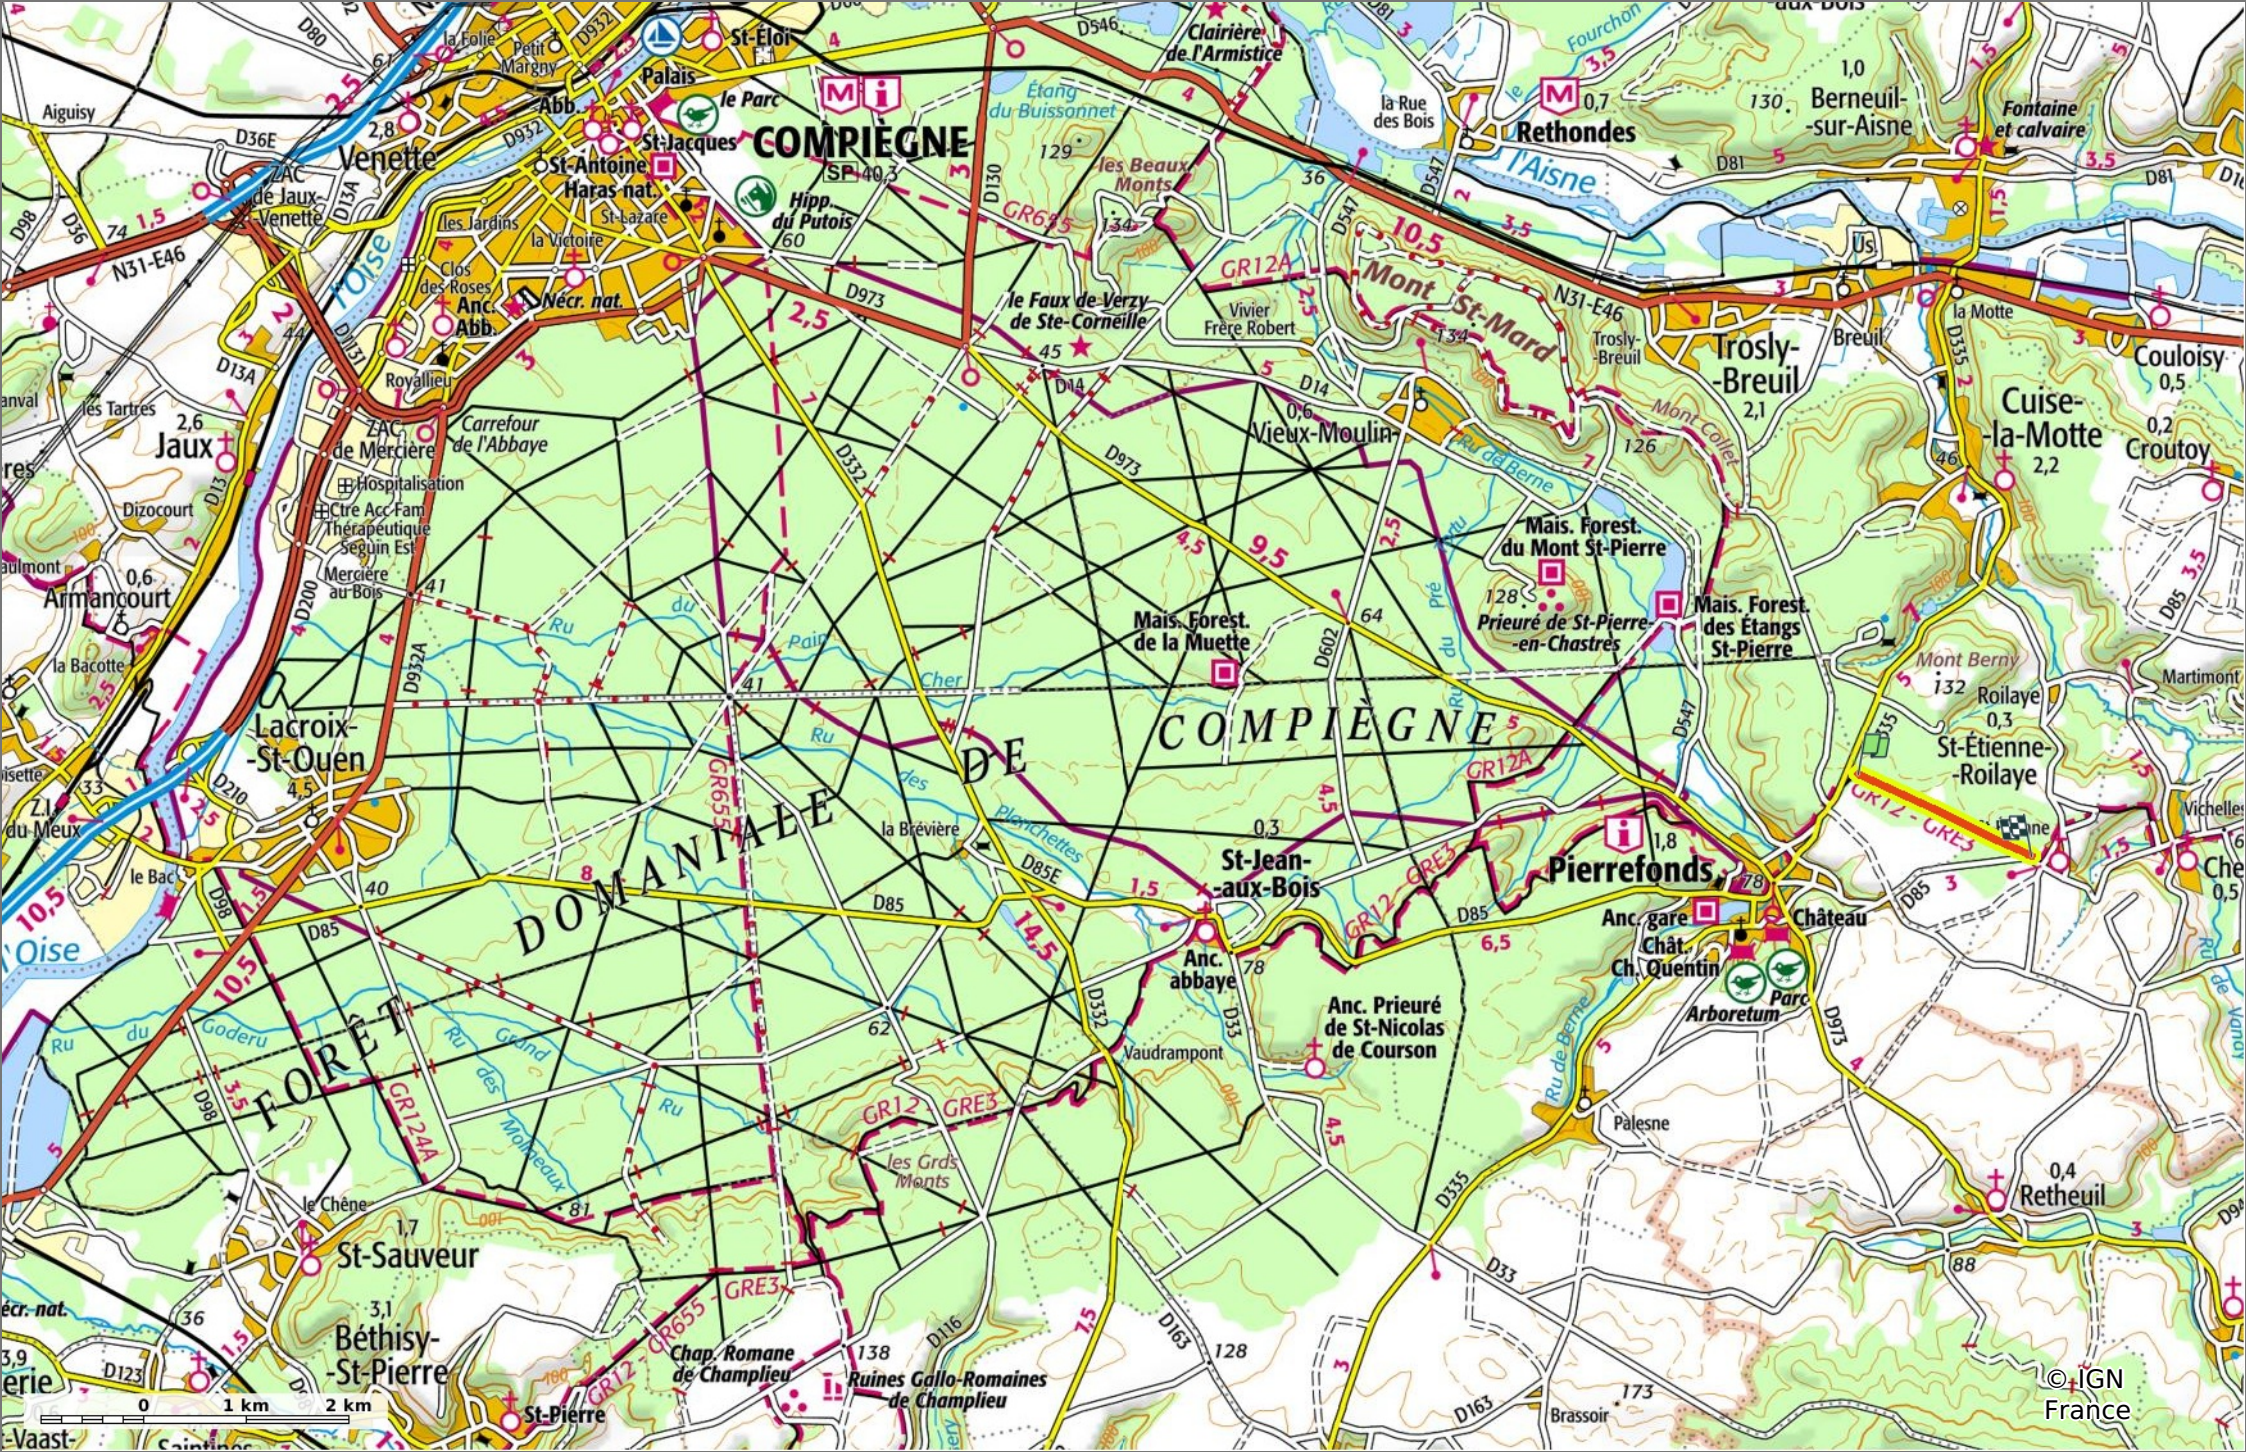

la chaussée Brunehaut (Saint-Etienne)

📏 1,9 km
📏 129 m
📏 142 m
📏 15 m
📏 19 m

🚶 Marche
Difficulté: Facile en 28min

04/10/2021 - Par JeanLucA4

la chaussée Brunehaut (Saint-Etienne)

📏 1,9 km
📏 129 m
📏 142 m
📏 15 m
📏 19 m

🚶 Marche
Difficulté: Facile en 28min

04/10/2021 - Par JeanLuca4

GET IT ON Google Play

© IGN France

la chaussée Brunehaut (Saint-Etienne)

◊ 1,9 km ⚡ 129 m ⚡ 142 m ⚡ 15 m ⚡ 19 m

🚶 Marche Difficulté: Facile en 28min