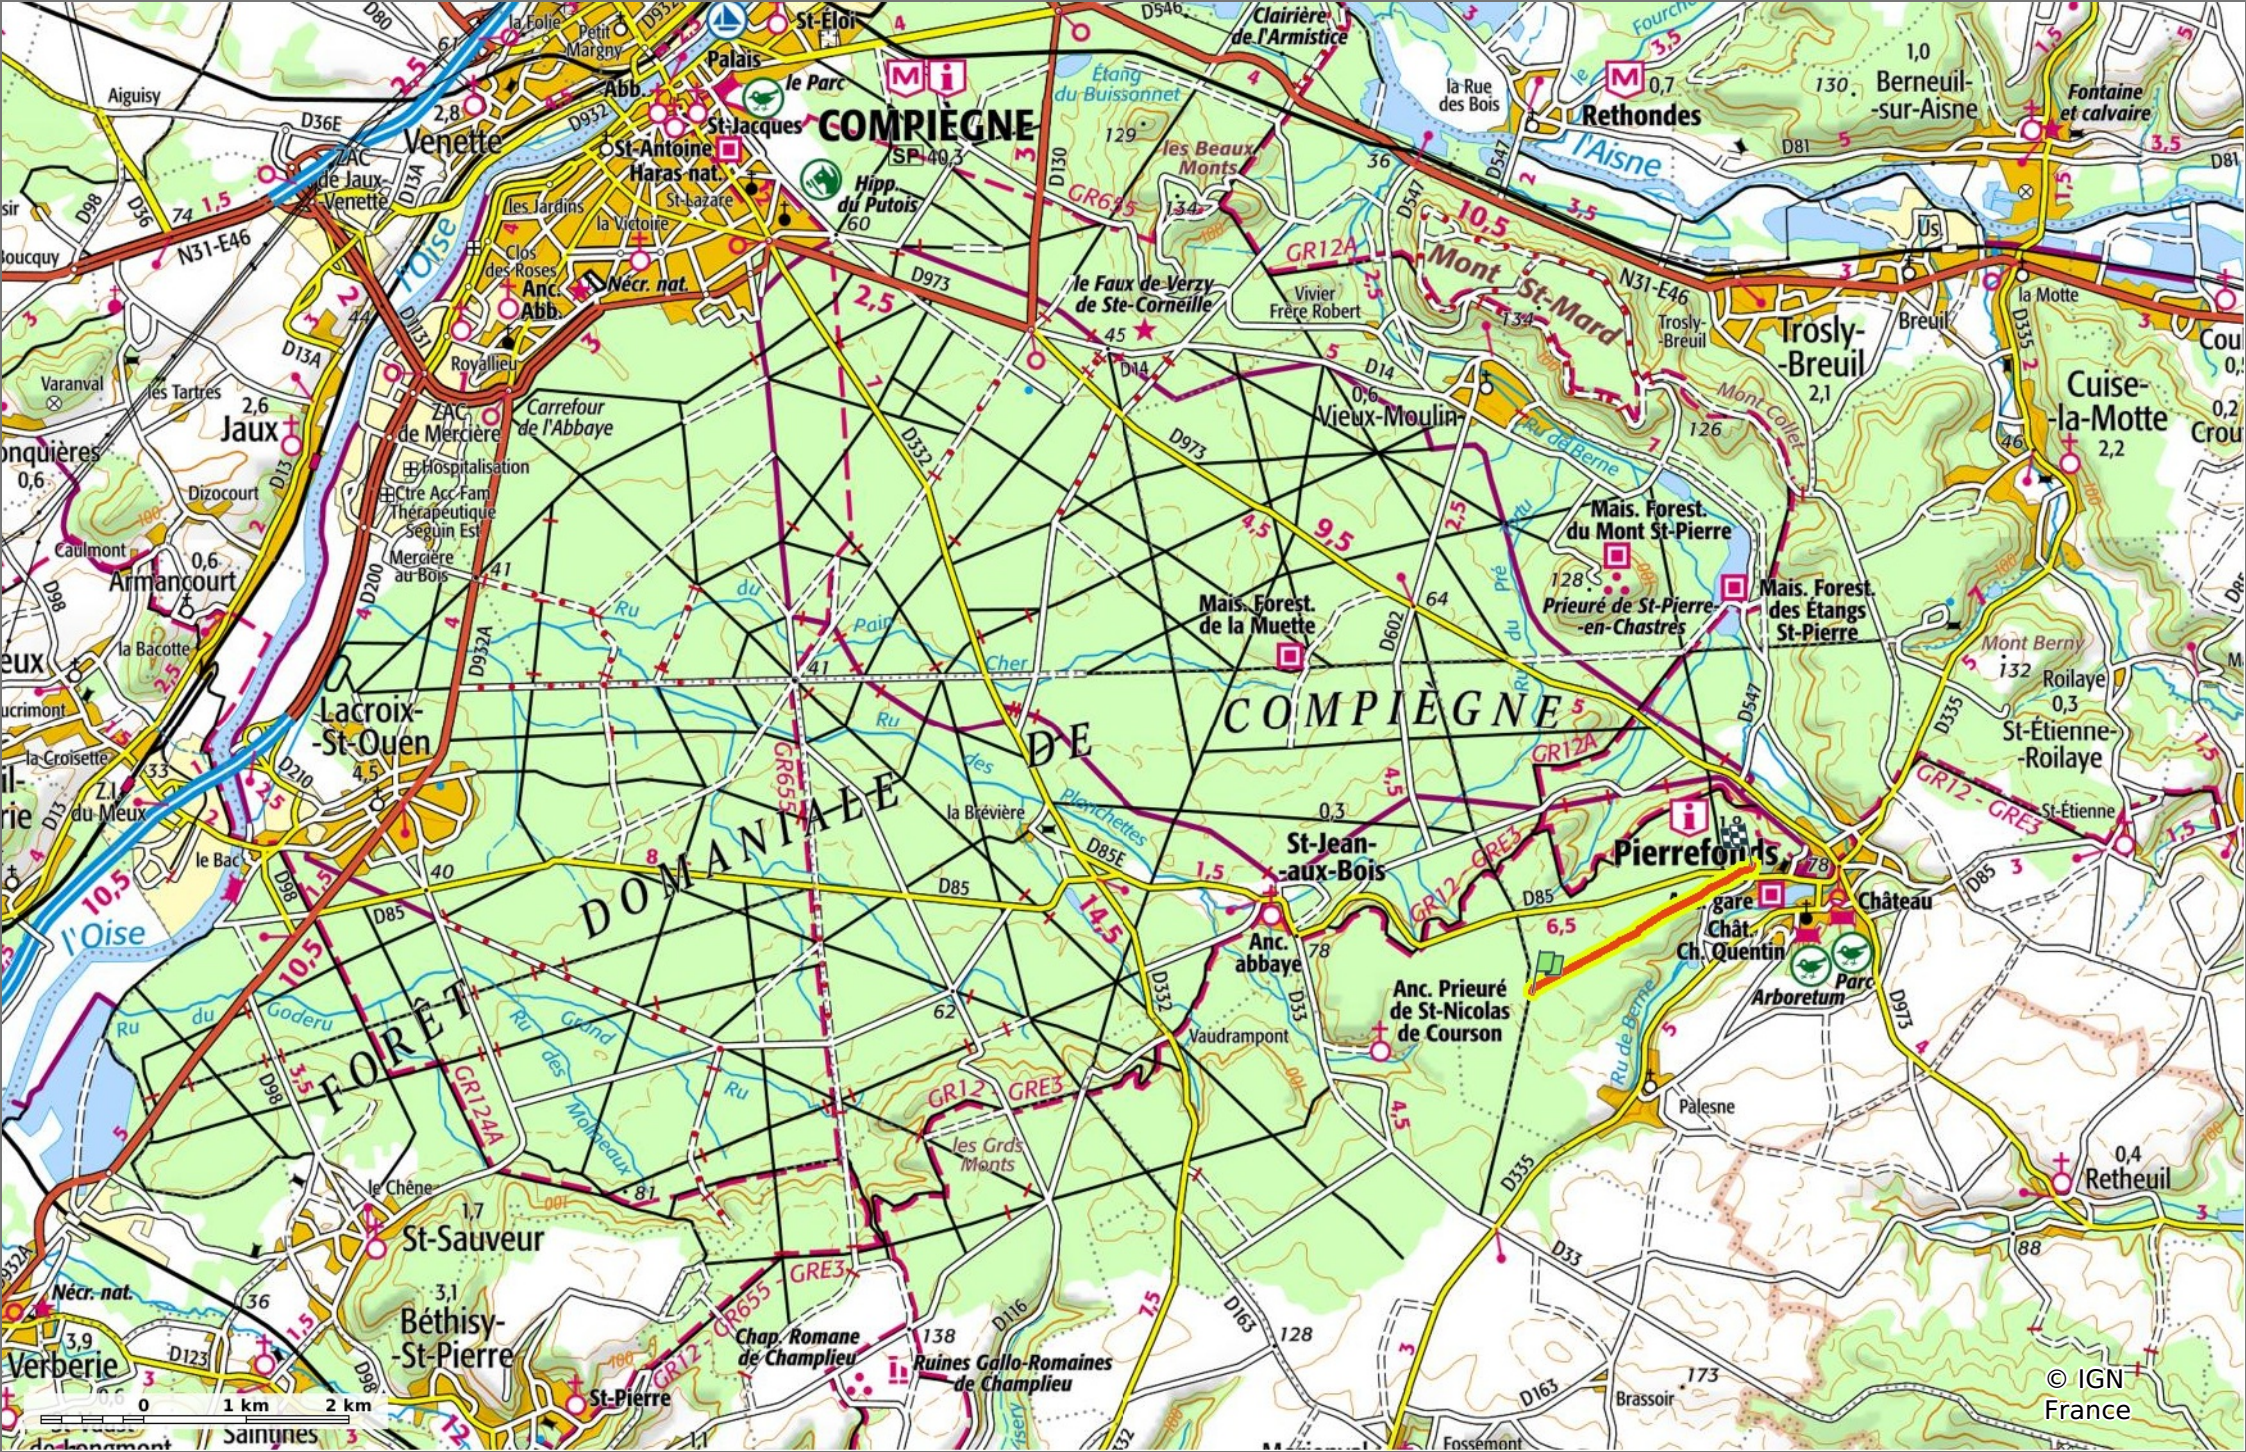

### la Chaussée Brunehaut (Bois de Damart)

📏 2,5 km 🏔️ 113 m 🏔️ 144 m 📏 25 m 🏔️ 37 m

🚶 Marche Difficulté: Facile en 39min

04/10/2021 - Par JeanLucA4

GET IT ON Google Play Download on the App Store

**la Chaussée Brunehaut (Bois de Damart)**

📏 2,5 km
🏔️ 113 m
🏔️ 144 m
📏 25 m
📏 37 m

🚶 Marche
Difficulté: Facile en 39min

04/10/2021 - Par JeanLuca4

© IGN France

**la Chaussée Brunehaut (Bois de Damart)**

📏 2,5 km
📏 113 m
📏 144 m
📏 25 m
📏 37 m

🚶 Marche
Difficulté: Facile en 39min