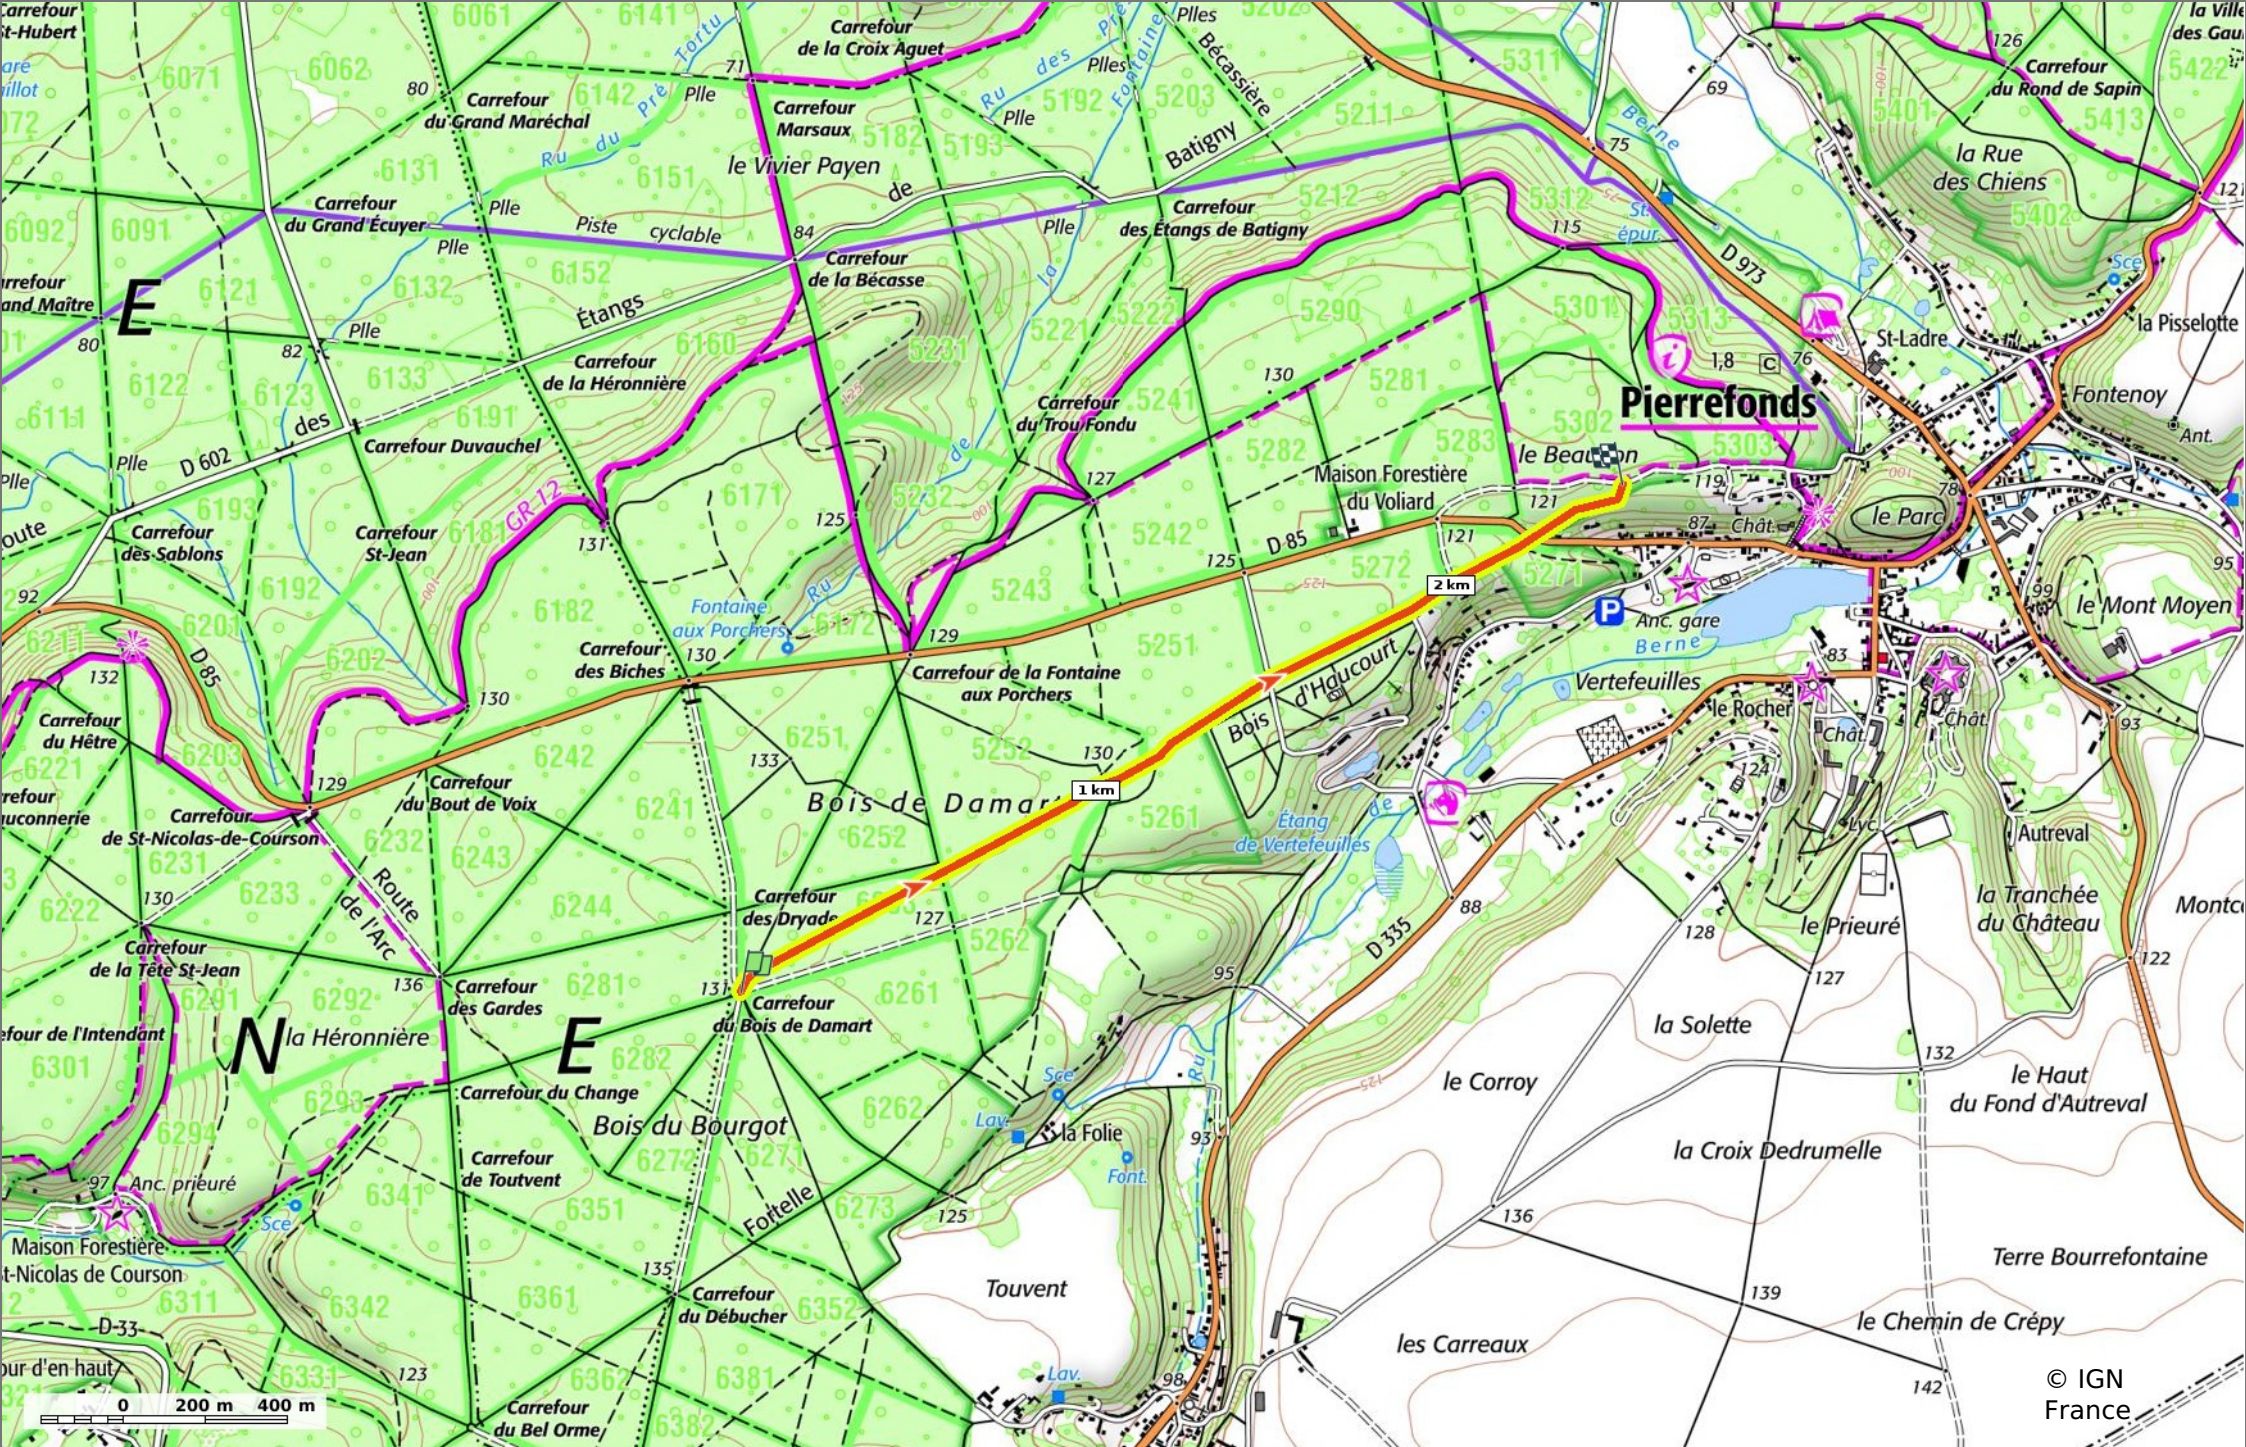

### la Chaussée Brunehaut (Bois de Damart)

📏 2,5 km 🏔️ 113 m 🏔️ 144 m 📏 25 m 🏔️ 37 m

🚶 Marche Difficulté: Facile en 39min

04/10/2021 - Par JeanLucA4

GET IT ON Google Play Download on the App Store

**la Chaussée Brunehaut (Bois de Damart)**

📏 2,5 km
🏔️ 113 m
🏔️ 144 m
📏 25 m
📏 37 m

🚶 Marche
Difficulté: Facile en 39min

04/10/2021 - Par JeanLuca4

© IGN France

**la Chaussée Brunehaut (Bois de Damart)**

📏 2,5 km
📏 113 m
📏 144 m
📏 25 m
📏 37 m

🚶 Marche
Difficulté: Facile en 39min