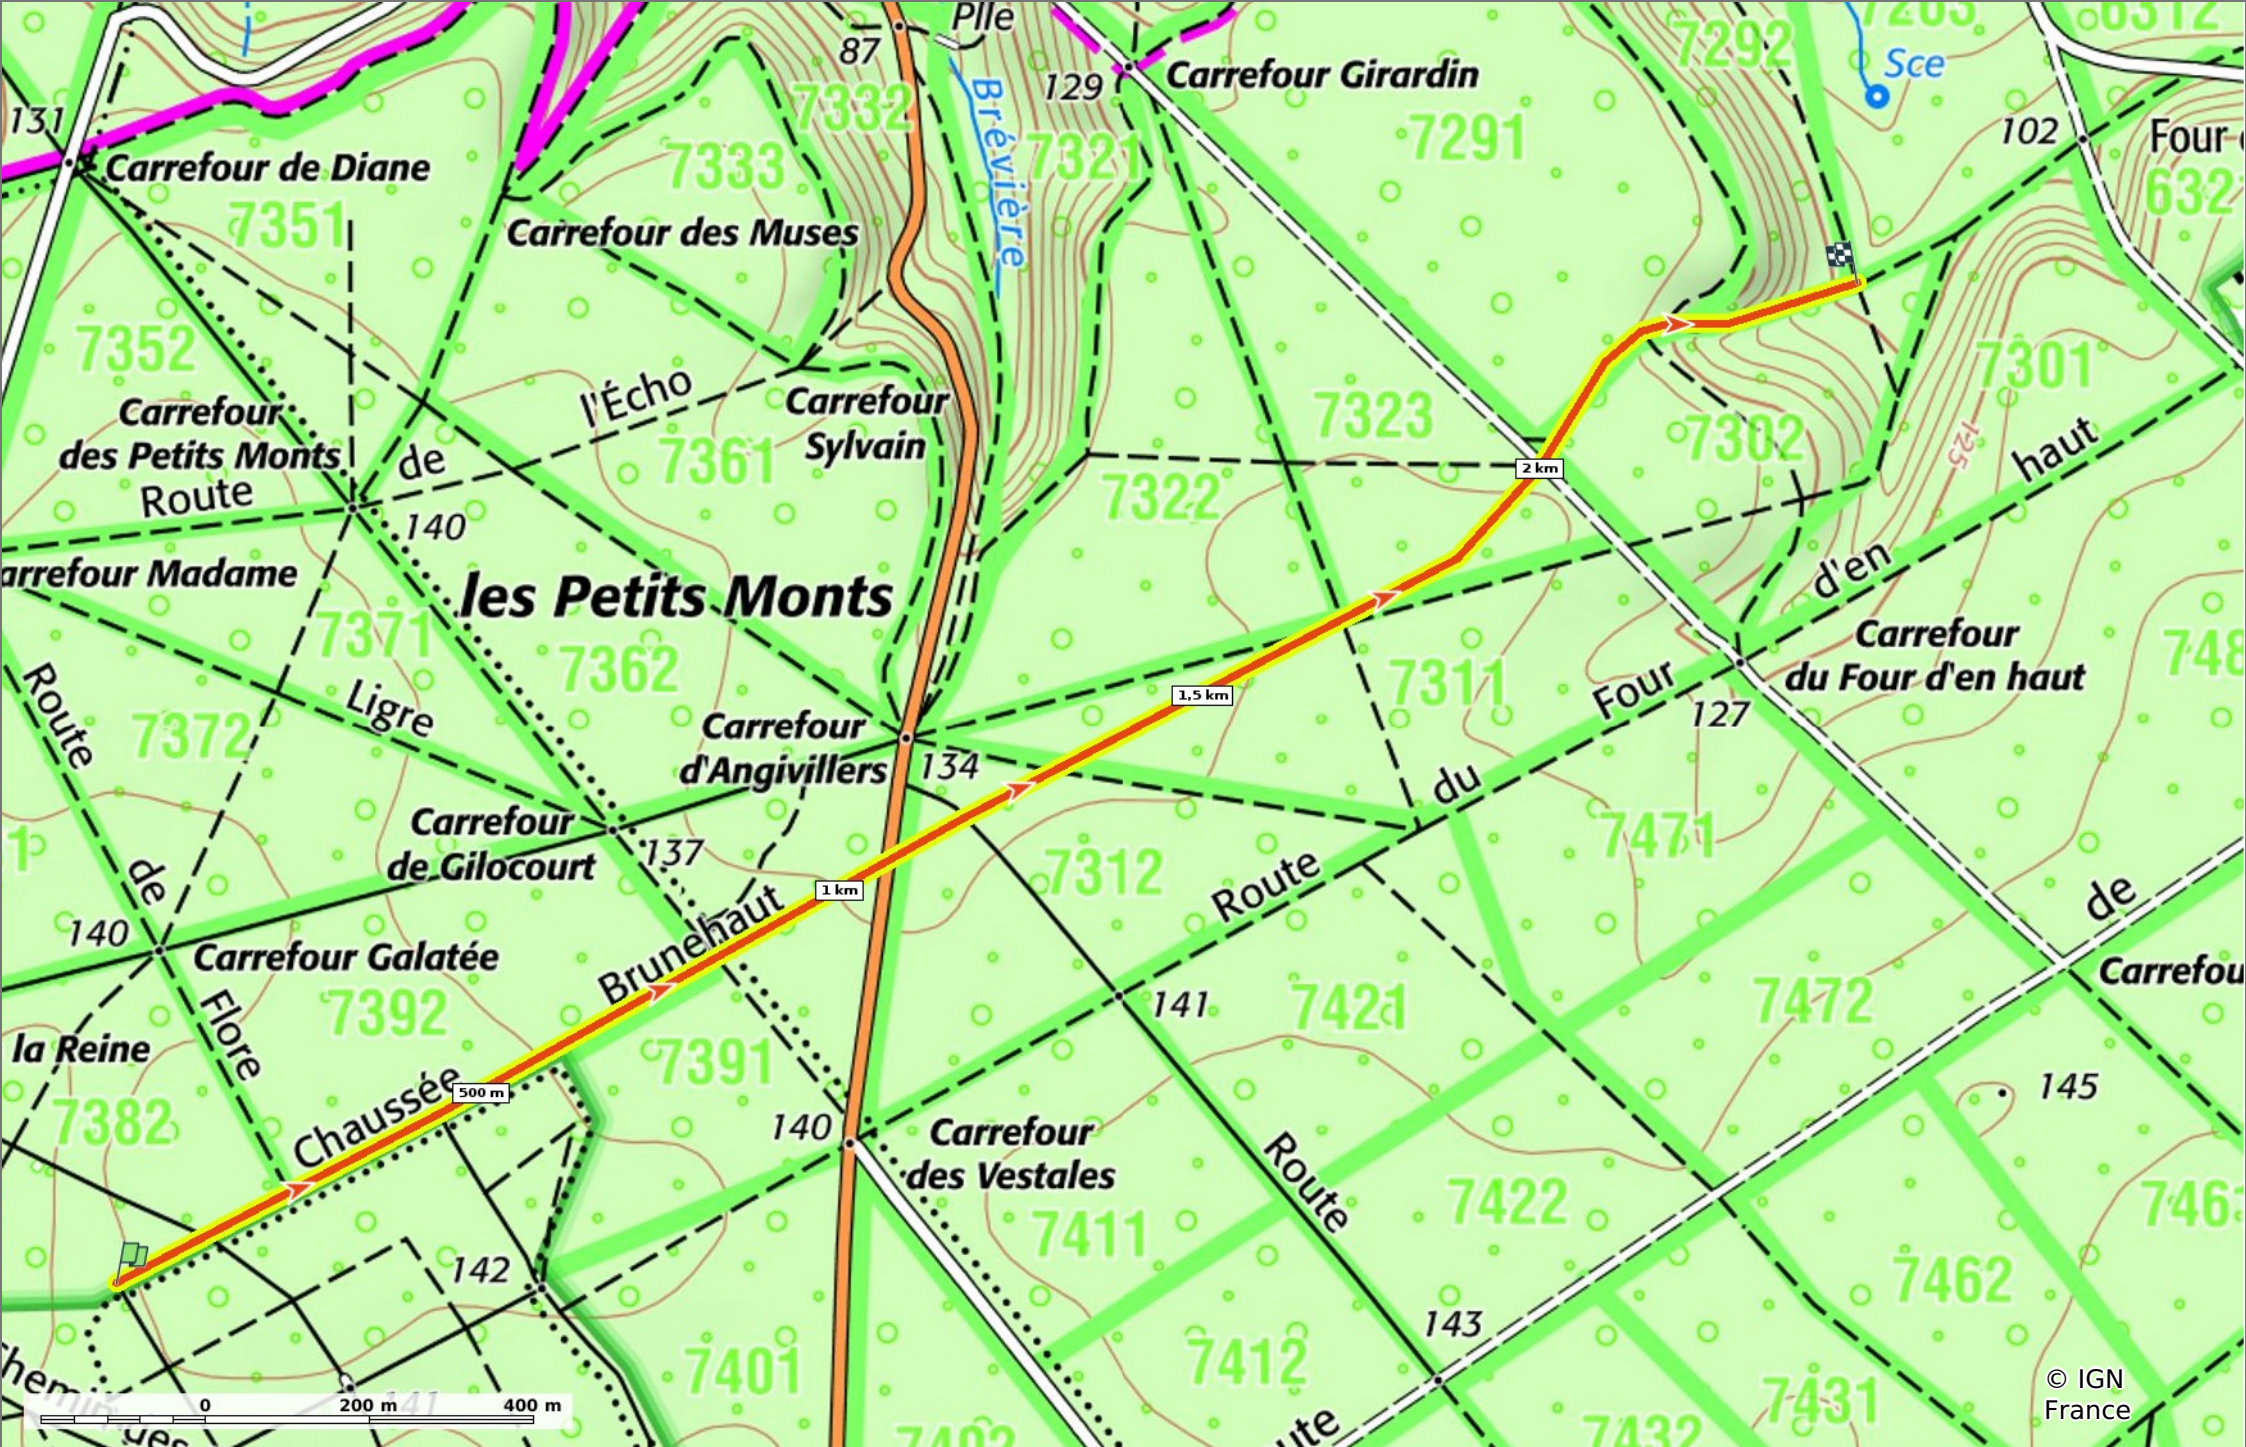

### la Chaussée Brunehaut (les Petits Monts)

◊ 2,5 km    ⚓ 111 m    ⚓ 154 m    ⚓ 22 m    ⚓ 52 m

🚶 Marche    Difficulté: Facile en 39min

04/10/2021 - Par  
JeanLucA4

GET IT ON Google Play    Download on the App Store

© OpenStreetMap

**la Chaussée Brunehaut (les Petits Monts)**

◊ 2,5 km
↗ 111 m
↘ 154 m
↖ 22 m
↙ 52 m

🚶 Marche
Difficulté: Facile en 39min

04/10/2021 - Par JeanLuca4

© IGN France

**la Chaussée Brunehaut (les Petits Monts)**

📏 2,5 km
🏔️ 111 m
📏 154 m
📏 22 m
📏 52 m

🚶 Marche
Difficulté: Facile en 39min

04/10/2021 - Par JeanLucA4

© IGN France