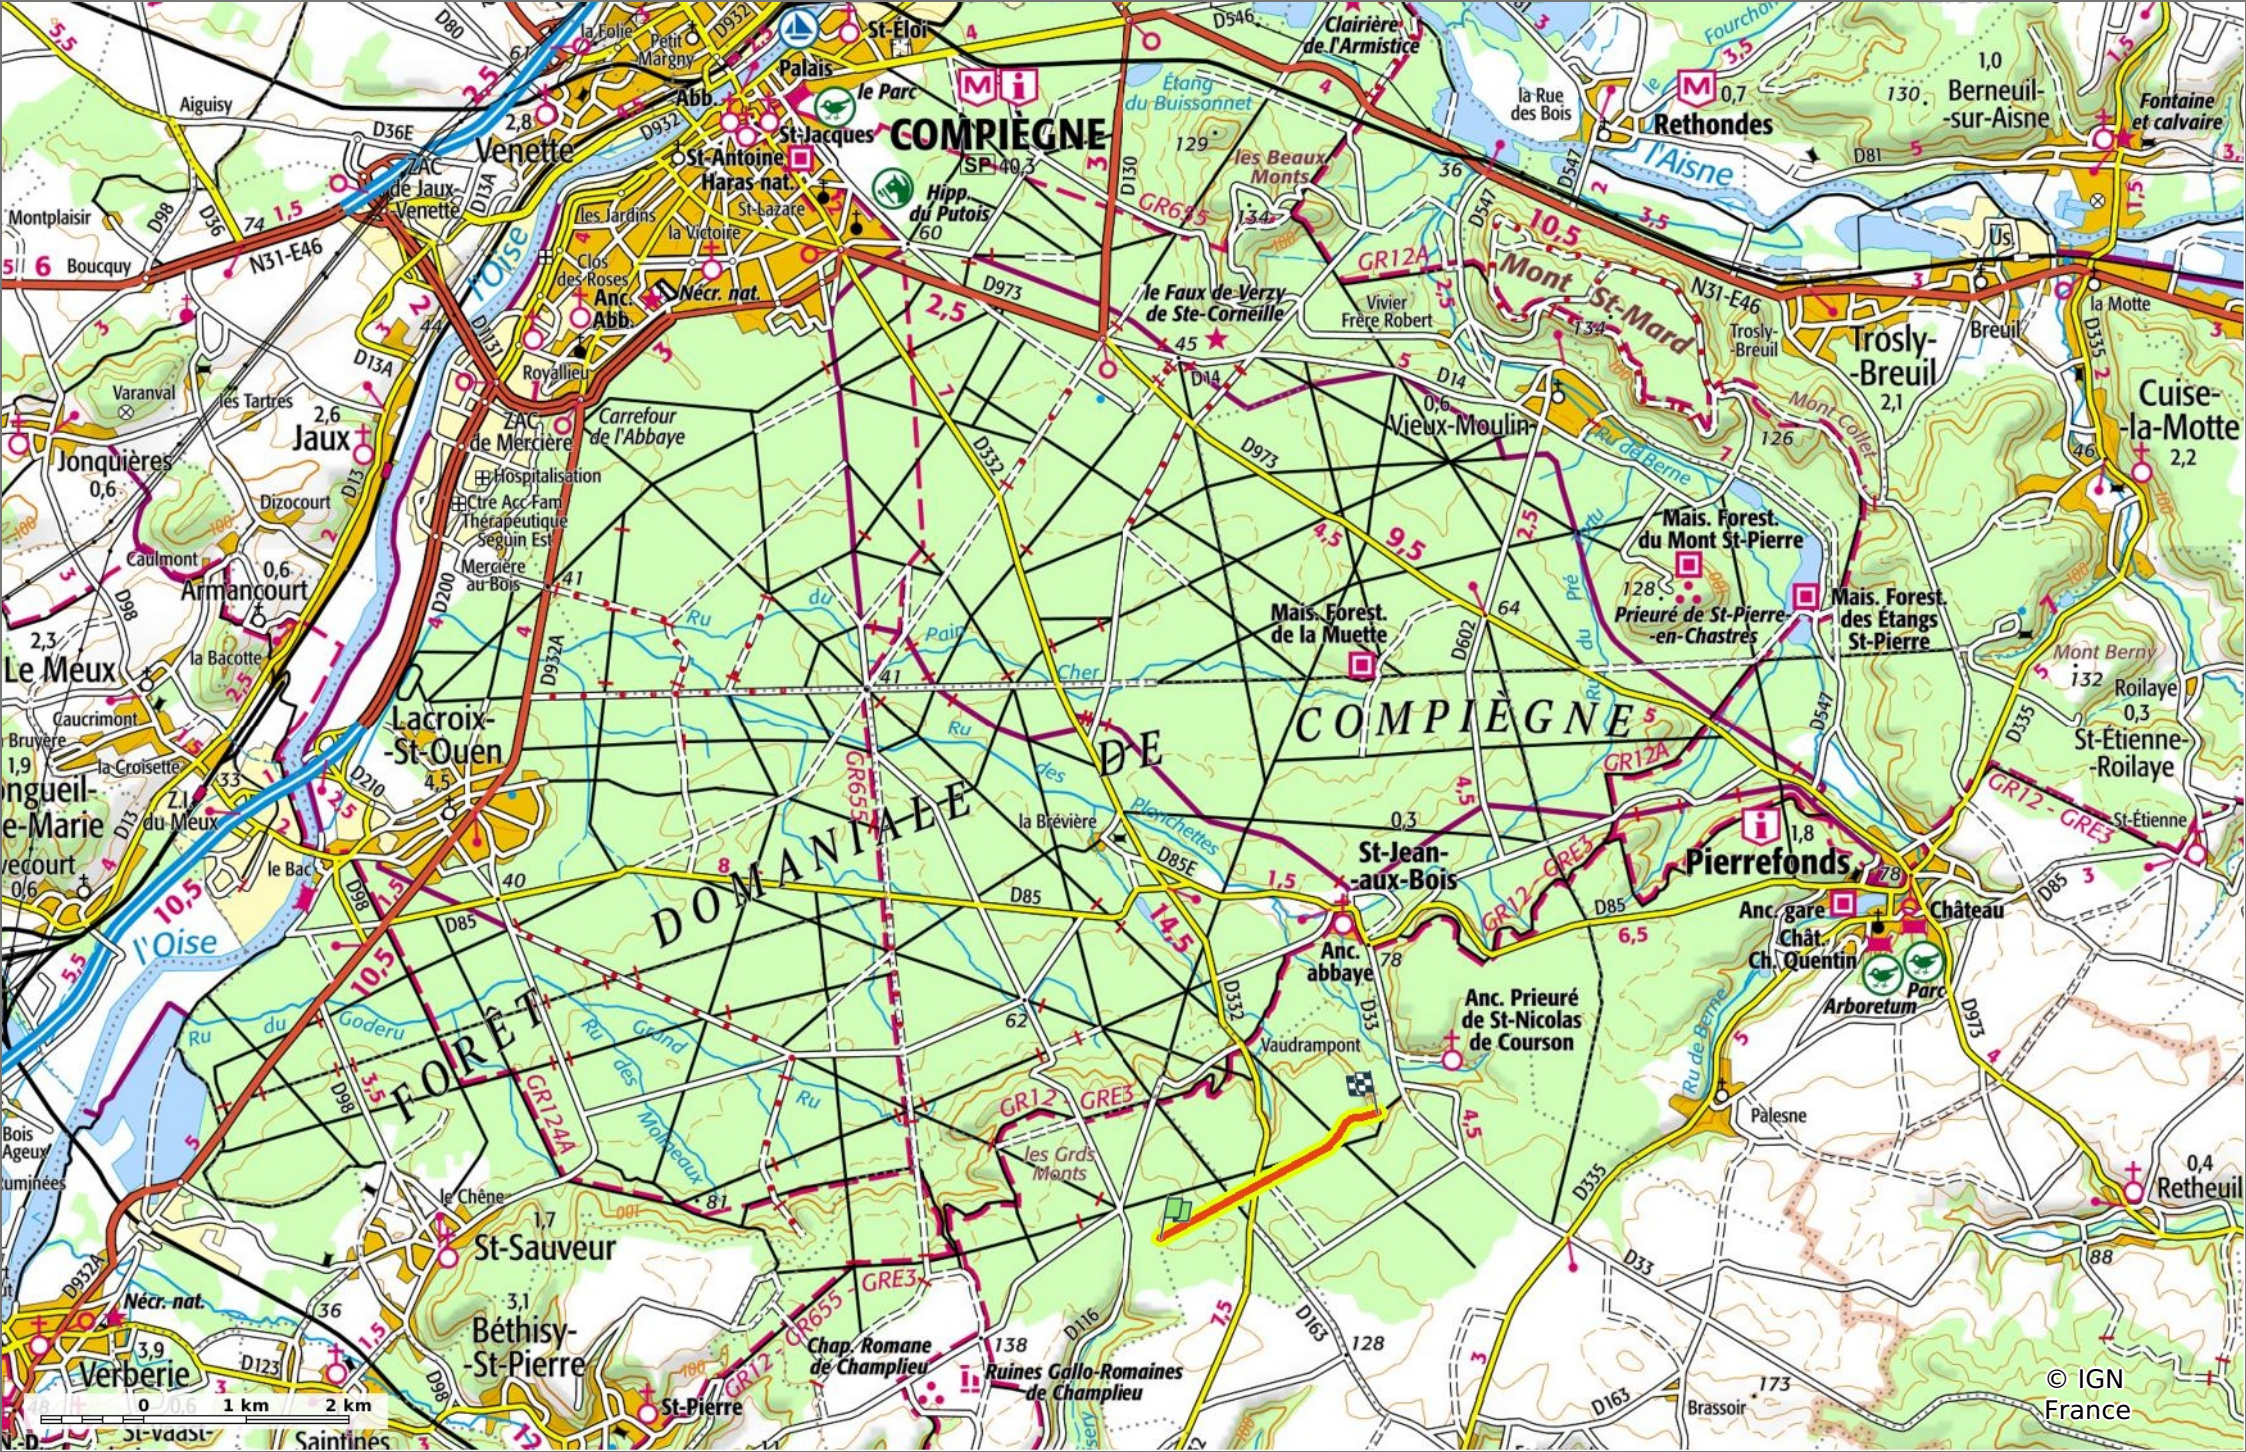

### la Chaussée Brunehaut (les Petits Monts)

◊ 2,5 km    ⚓ 111 m    ⚓ 154 m    ⚓ 22 m    ⚓ 52 m

🚶 Marche    Difficulté: Facile en 39min

04/10/2021 - Par  
JeanLucA4

GET IT ON Google Play    Download on the App Store

© OpenStreetMap

**la Chaussée Brunehaut (les Petits Monts)**

◊ 2,5 km
↗ 111 m
↘ 154 m
↖ 22 m
↙ 52 m

🚶 Marche
Difficulté: Facile en 39min

04/10/2021 - Par JeanLuca4

© IGN France

**la Chaussée Brunehaut (les Petits Monts)**

📏 2,5 km
🏔️ 111 m
📏 154 m
📏 22 m
📏 52 m

🚶 Marche
Difficulté: Facile en 39min

04/10/2021 - Par JeanLucA4

© IGN France