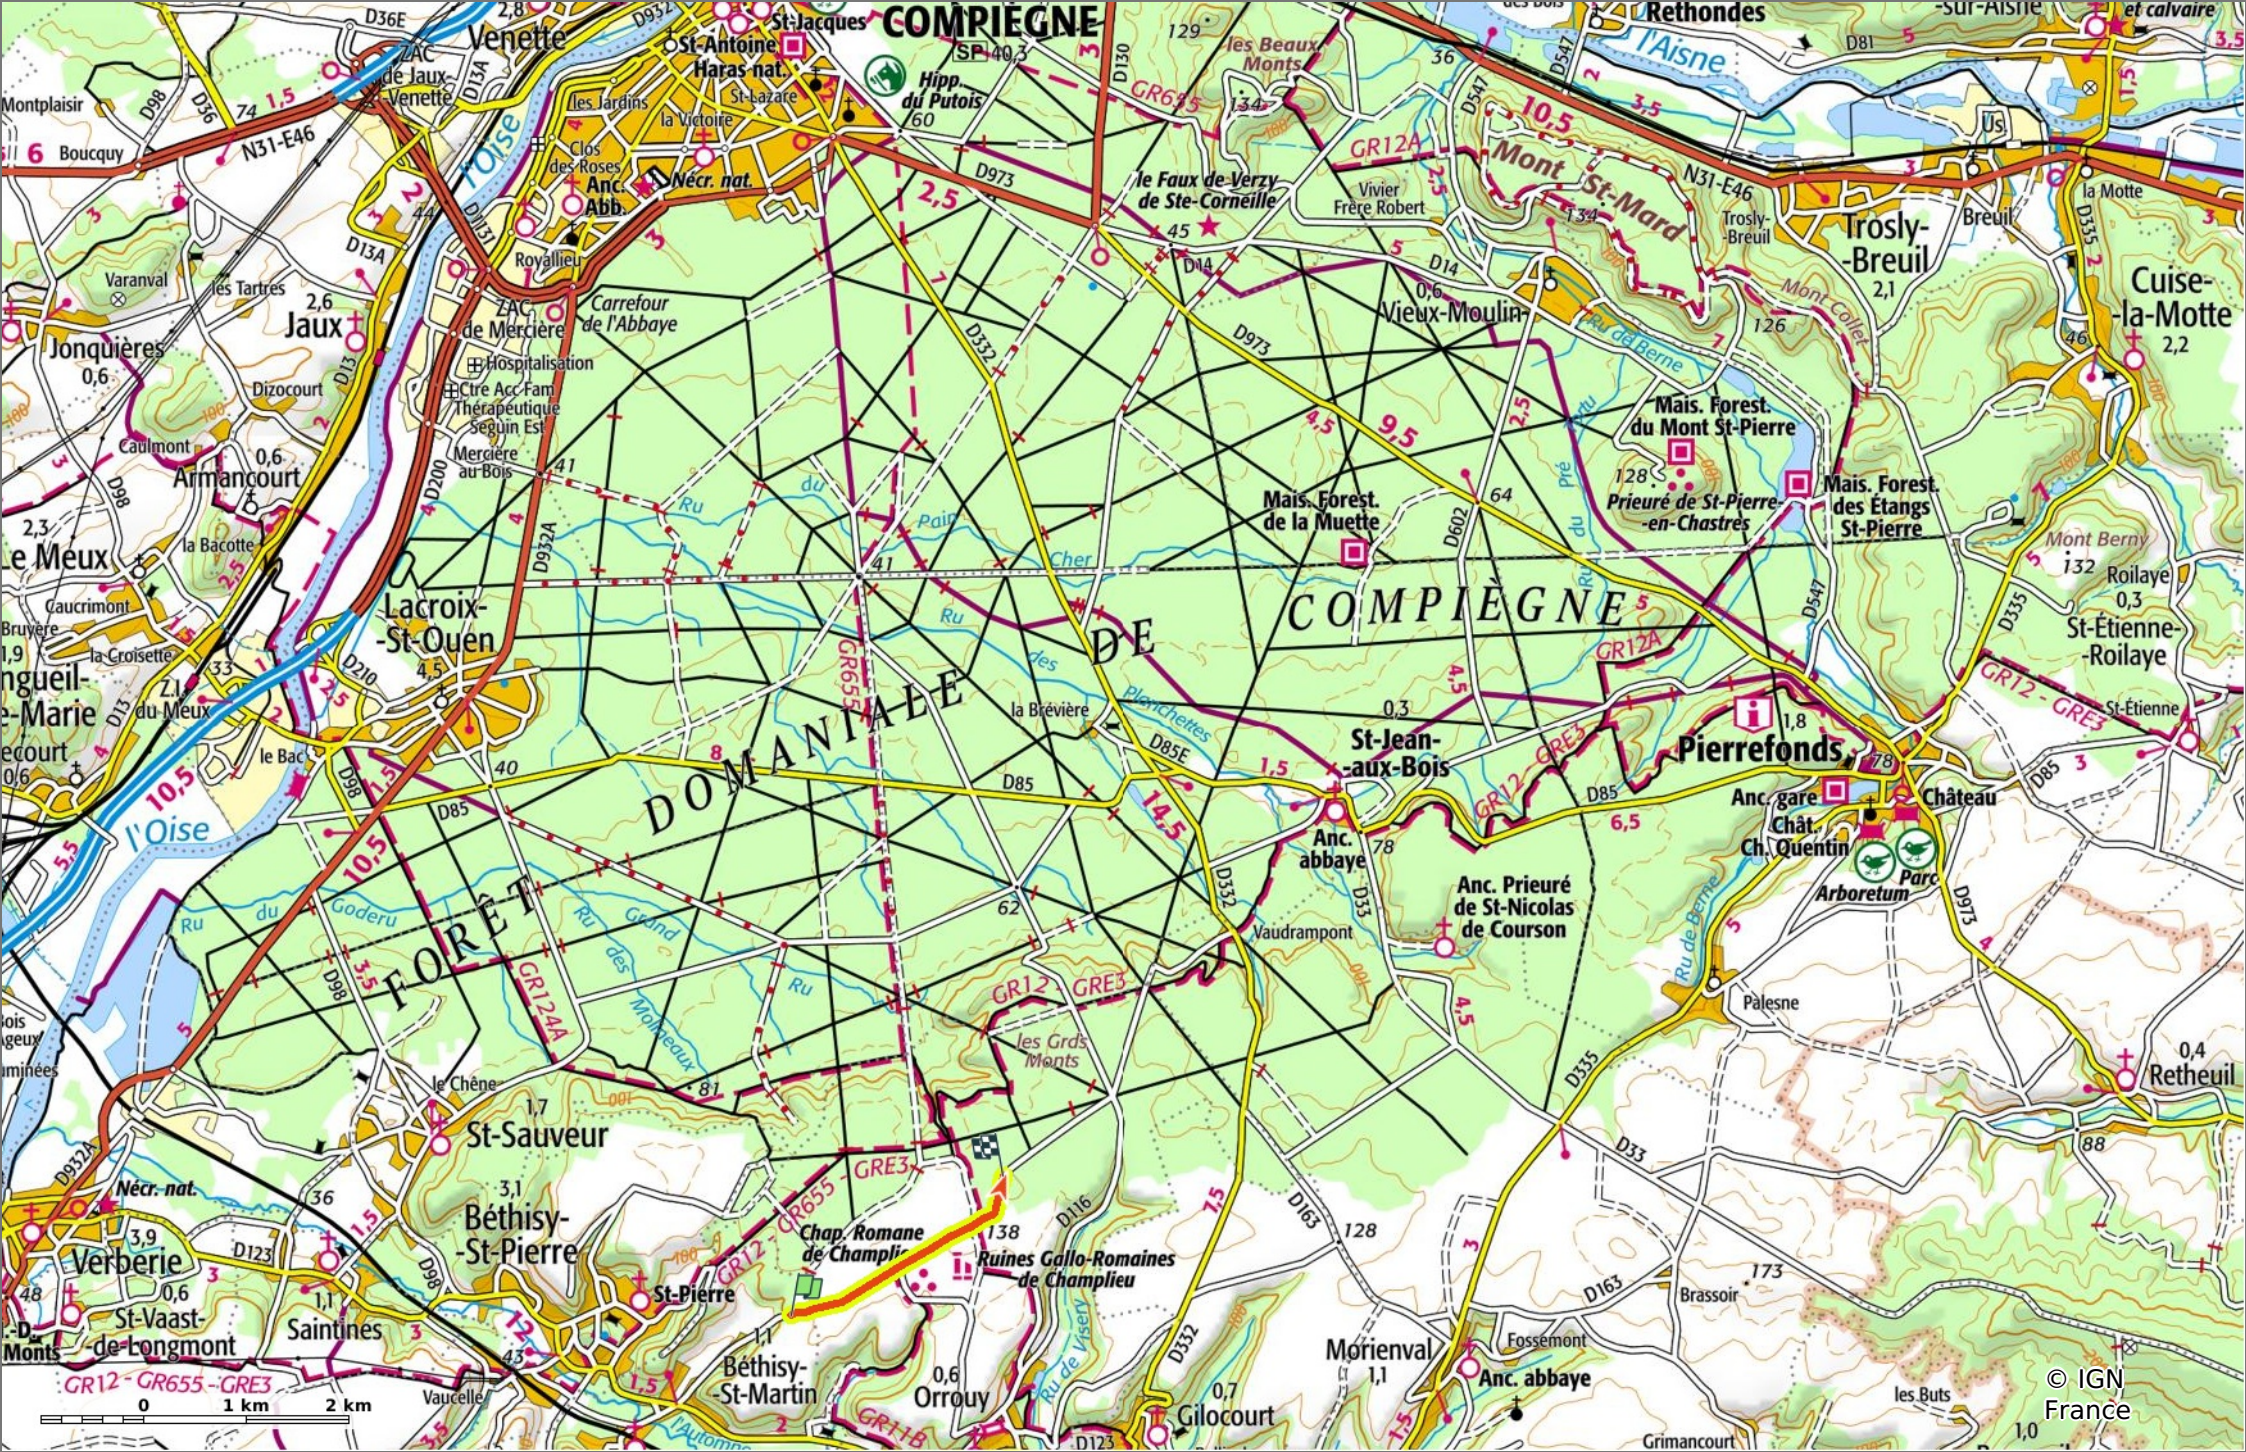

la chaussée Brunehaut (Champlieu)

◊ 2,6 km ⚓ 114 m ⚓ 148 m ⚓ 32 m ⚓ 2 m

🚶 Marche Difficulté: Facile en 40min

04/10/2021 - Par
JeanLucA4

Sity Trail
GET IT ON Google Play Download on the App Store

la chaussée Brunehaut (Champlieu)

◊ 2,6 km
↗ 114 m
↘ 148 m
↕ 32 m
↘ 2 m

🚶 Marche
Difficulté: Facile en 40min

04/10/2021 - Par JeanLuca4

GET IT ON Google Play

la chaussée Brunehaut (Champlieu)

◊ 2,6 km ⚡ 114 m ⚡ 148 m ⚡ 32 m ⚡ 2 m

🚶 Marche Difficulté: Facile en 40min