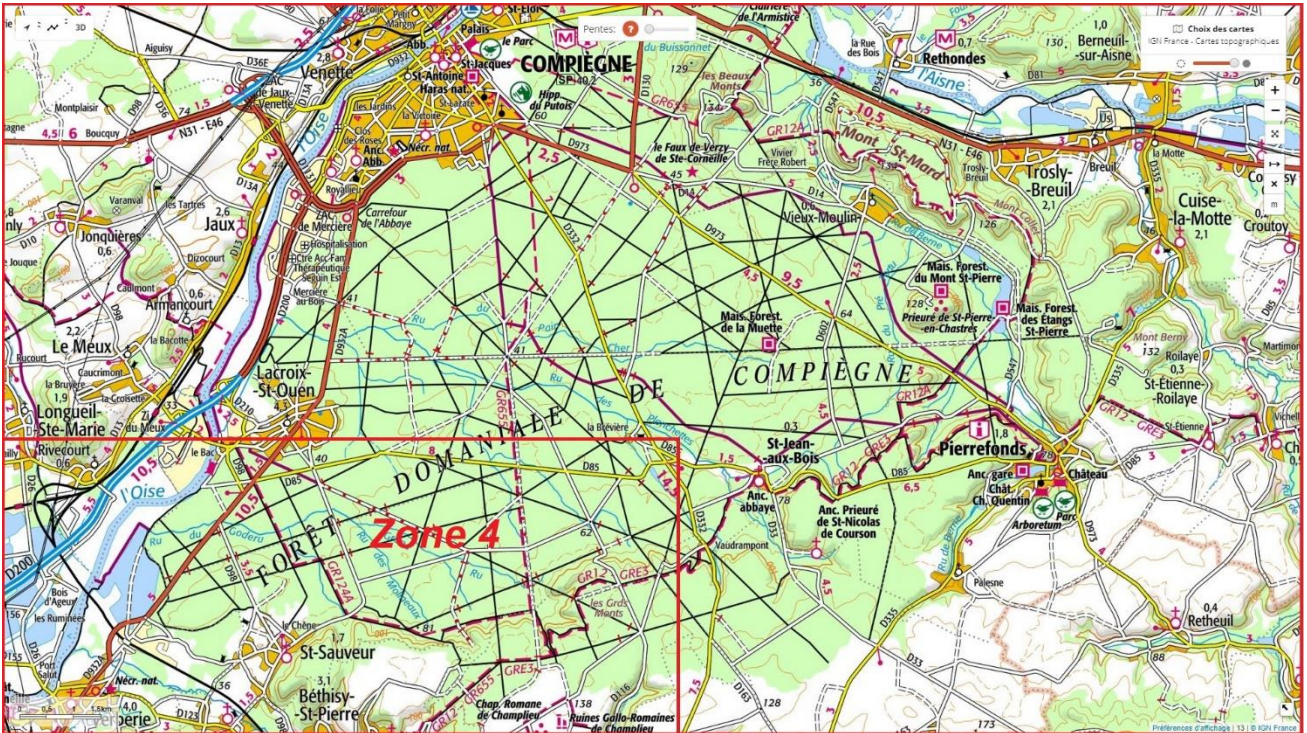

Zone 4

1. 1 carrefour_Chemin de Béthisy_Route de la Plaine de Verberie
2. 2 carrefour_Chemin de Béthisy_Route des Molineaux
3. 3 carrefour_Chemin de Béthisy_Chemin de Saint-Sauveur
4. 4 carrefour_GR Liaison_Chaussée Brunehaut
5. 5 carrefour_GR124A (Route de Saintines)_Route du Loup
6. 6 carrefour_GR124A (Route de Saintines)_Rue Carnot
7. 7 carrefour_Piste Cyclable_D932a
8. 8 carrefour_Piste Cyclable_Rue Carnot
9. 9 carrefour_Route de Béthisy_Chemin de Saint-Sauveur
10. 10 carrefour_Route de Béthisy_Route de Picardie
11. 11 carrefour_Route de Béthisy_Route des Molineaux
12. 12 carrefour_Route de Béthisy_Route du Grand Octogone