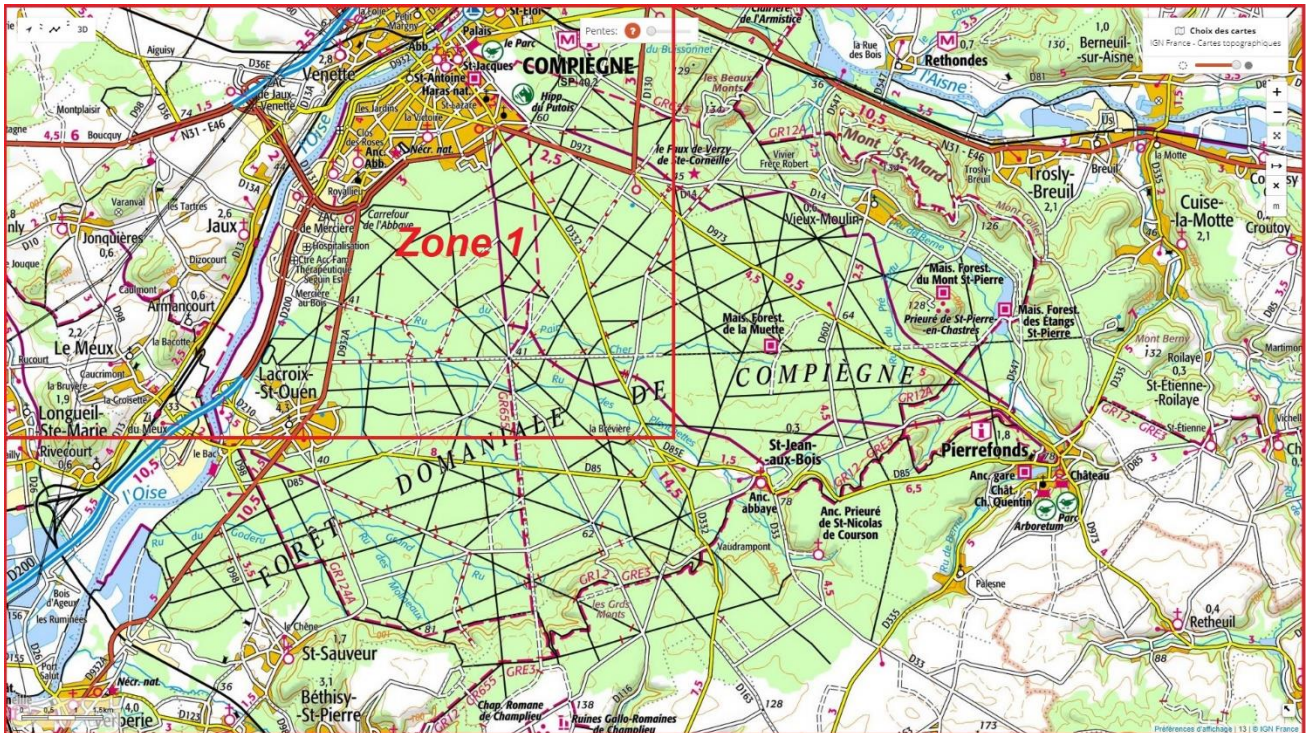

Carrefours sans nom dans la Forêt de Compiègne

(d'après mes randos 2016-2022)

Zone 1

- 1 [carrefour ancienne voie ferrée Route de la Forte Haie](#)
- 2 [carrefour Avenue de Marigny Route du Moulin](#)
- 3 [carrefour Avenue des Beaux Monts Avenue du Polygone](#)
- 4 [carrefour Avenue des Beaux Monts Route Eugénie \(1\)](#)
- 5 [carrefour Avenue des Beaux Monts Route Eugénie \(2\)](#)
- 6 [carrefour Avenue des Beaux Monts Route de la Forte Haie](#)
- 7 [carrefour Avenue des Beaux Monts Route Tournante du Grand Parc](#)
- 8 [carrefour Chemin de Saint-Corneille Route de Beme](#)
- 9 [carrefour Chemin de Saint-Corneille Route de Saint-Pierre](#)
- 10 [carrefour Chemin de Saint-Corneille Route des Beaux Monts](#)
- 11 [carrefour Chemin des Meuniers Route des Prés de la Brévière](#)
- 12 [carrefour Chemin des Meuniers Route de l'Oiseau](#)