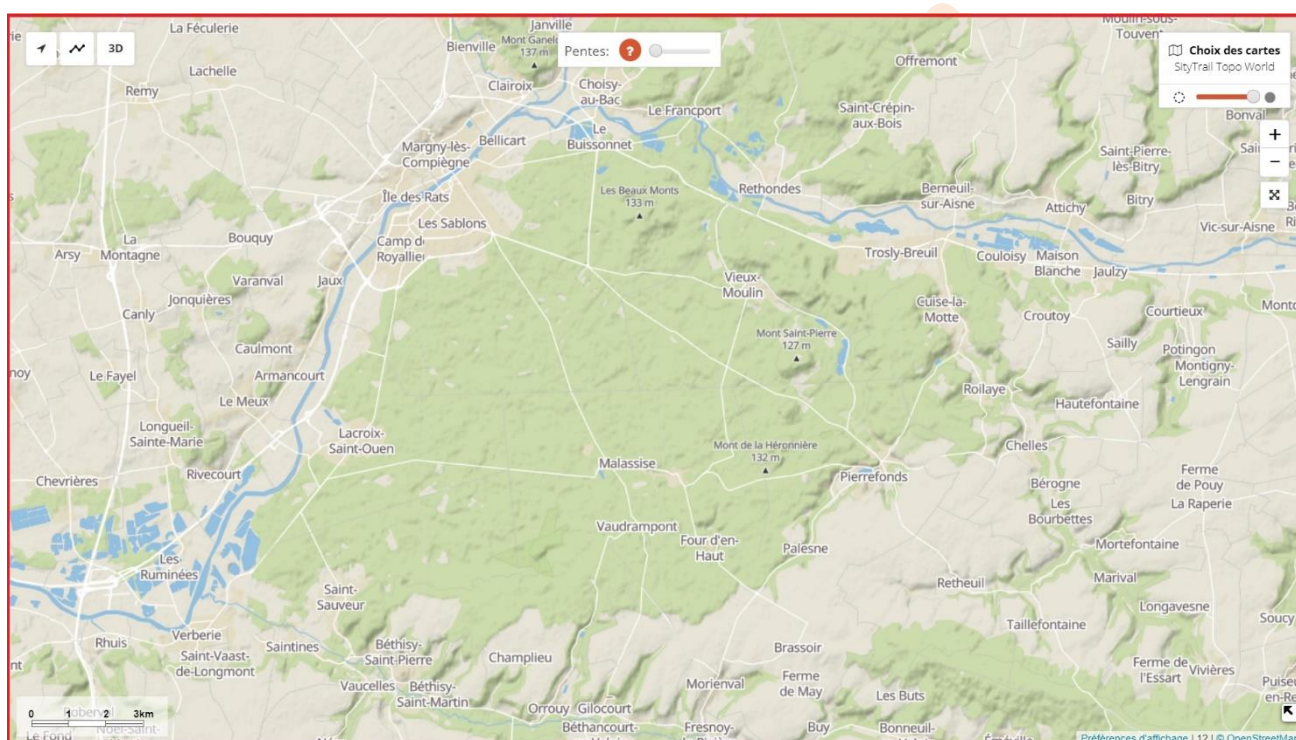

Carrefours sans nom dans la Forêt de Compiègne

(d'après mes randos 2016-2022)

Zone 1

- 1 [carrefour ancienne voie ferrée Route de la Forte Haie](#)
- 2 [carrefour Avenue de Marigny Route du Moulin](#)
- 3 [carrefour Avenue des Beaux Monts Avenue du Polygone](#)
- 4 [carrefour Avenue des Beaux Monts Route Eugénie \(1\)](#)
- 5 [carrefour Avenue des Beaux Monts Route Eugénie \(2\)](#)
- 6 [carrefour Avenue des Beaux Monts Route de la Forte Haie](#)
- 7 [carrefour Avenue des Beaux Monts Route Tournante du Grand Parc](#)
- 8 [carrefour Chemin de Saint-Corneille Route de Beme](#)
- 9 [carrefour Chemin de Saint-Corneille Route de Saint-Pierre](#)
- 10 [carrefour Chemin de Saint-Corneille Route des Beaux Monts](#)
- 11 [carrefour Chemin des Meuniers Route des Prés de la Brévière](#)
- 12 [carrefour Chemin des Meuniers Route de l'Oiseau](#)