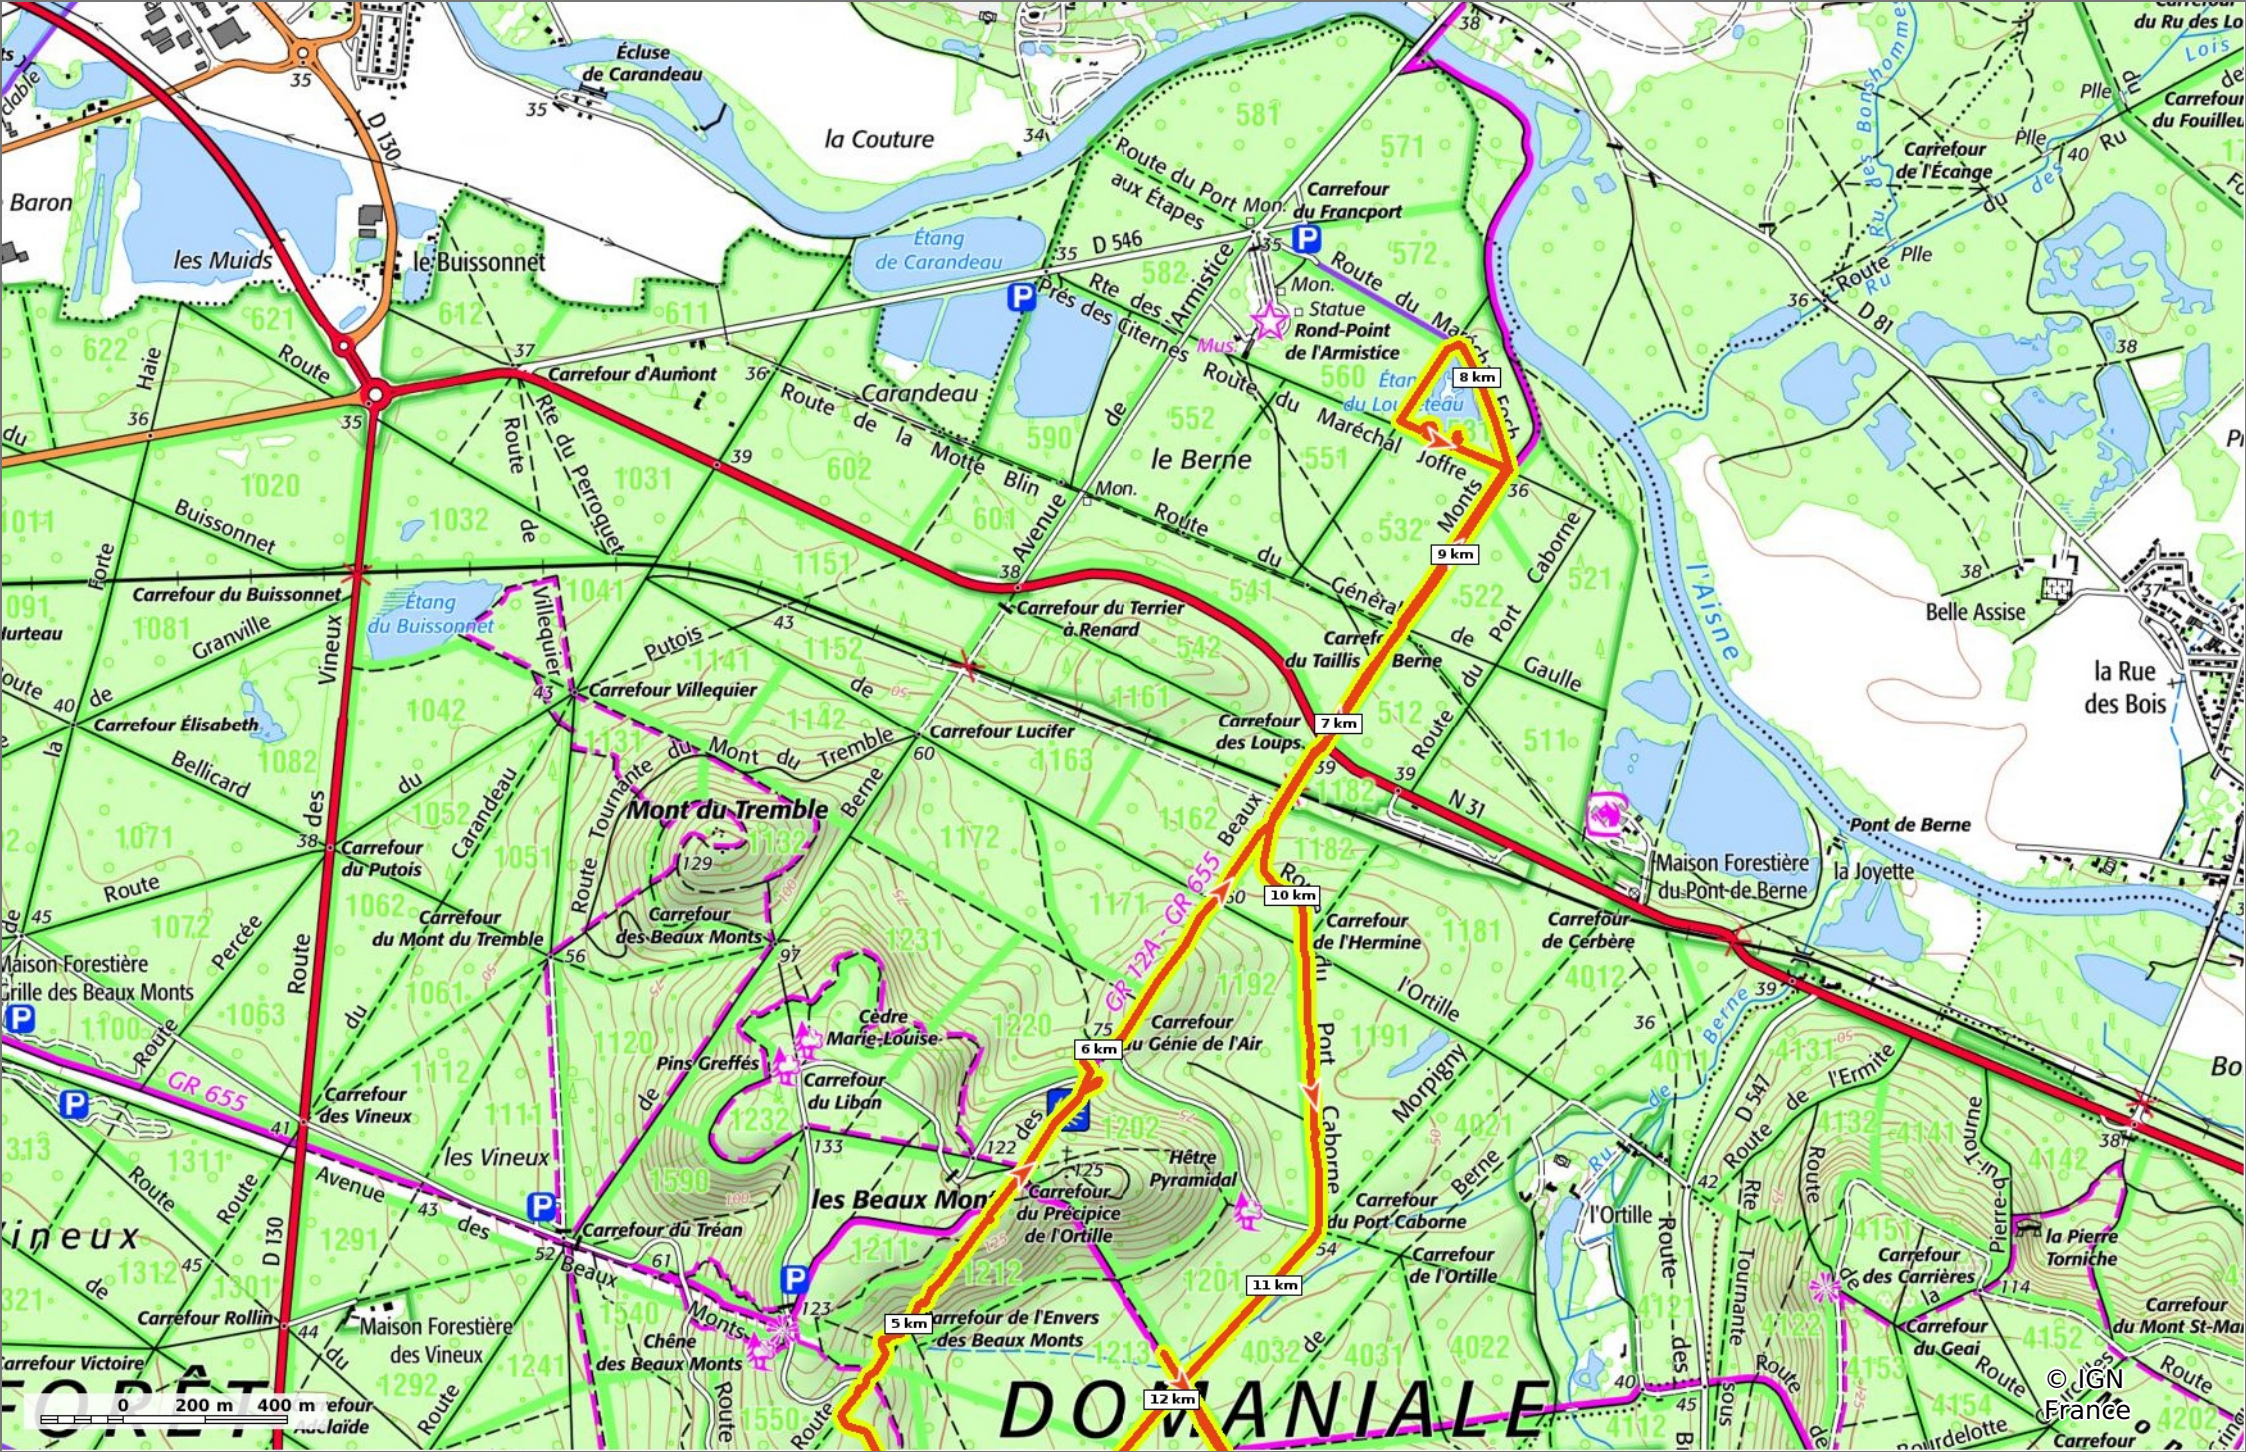

en Forêt de Compiègne_50_les Routes des Beaux Monts, de Morpigny et des Nymphes

◊ 17 km
↗ 32 m
↘ 133 m
↖ 247 m
↙ 251 m

🚶 Marche
Difficulté: Très difficile en 5h 2min

09/05/2022 - Par en forêt de Compiègne