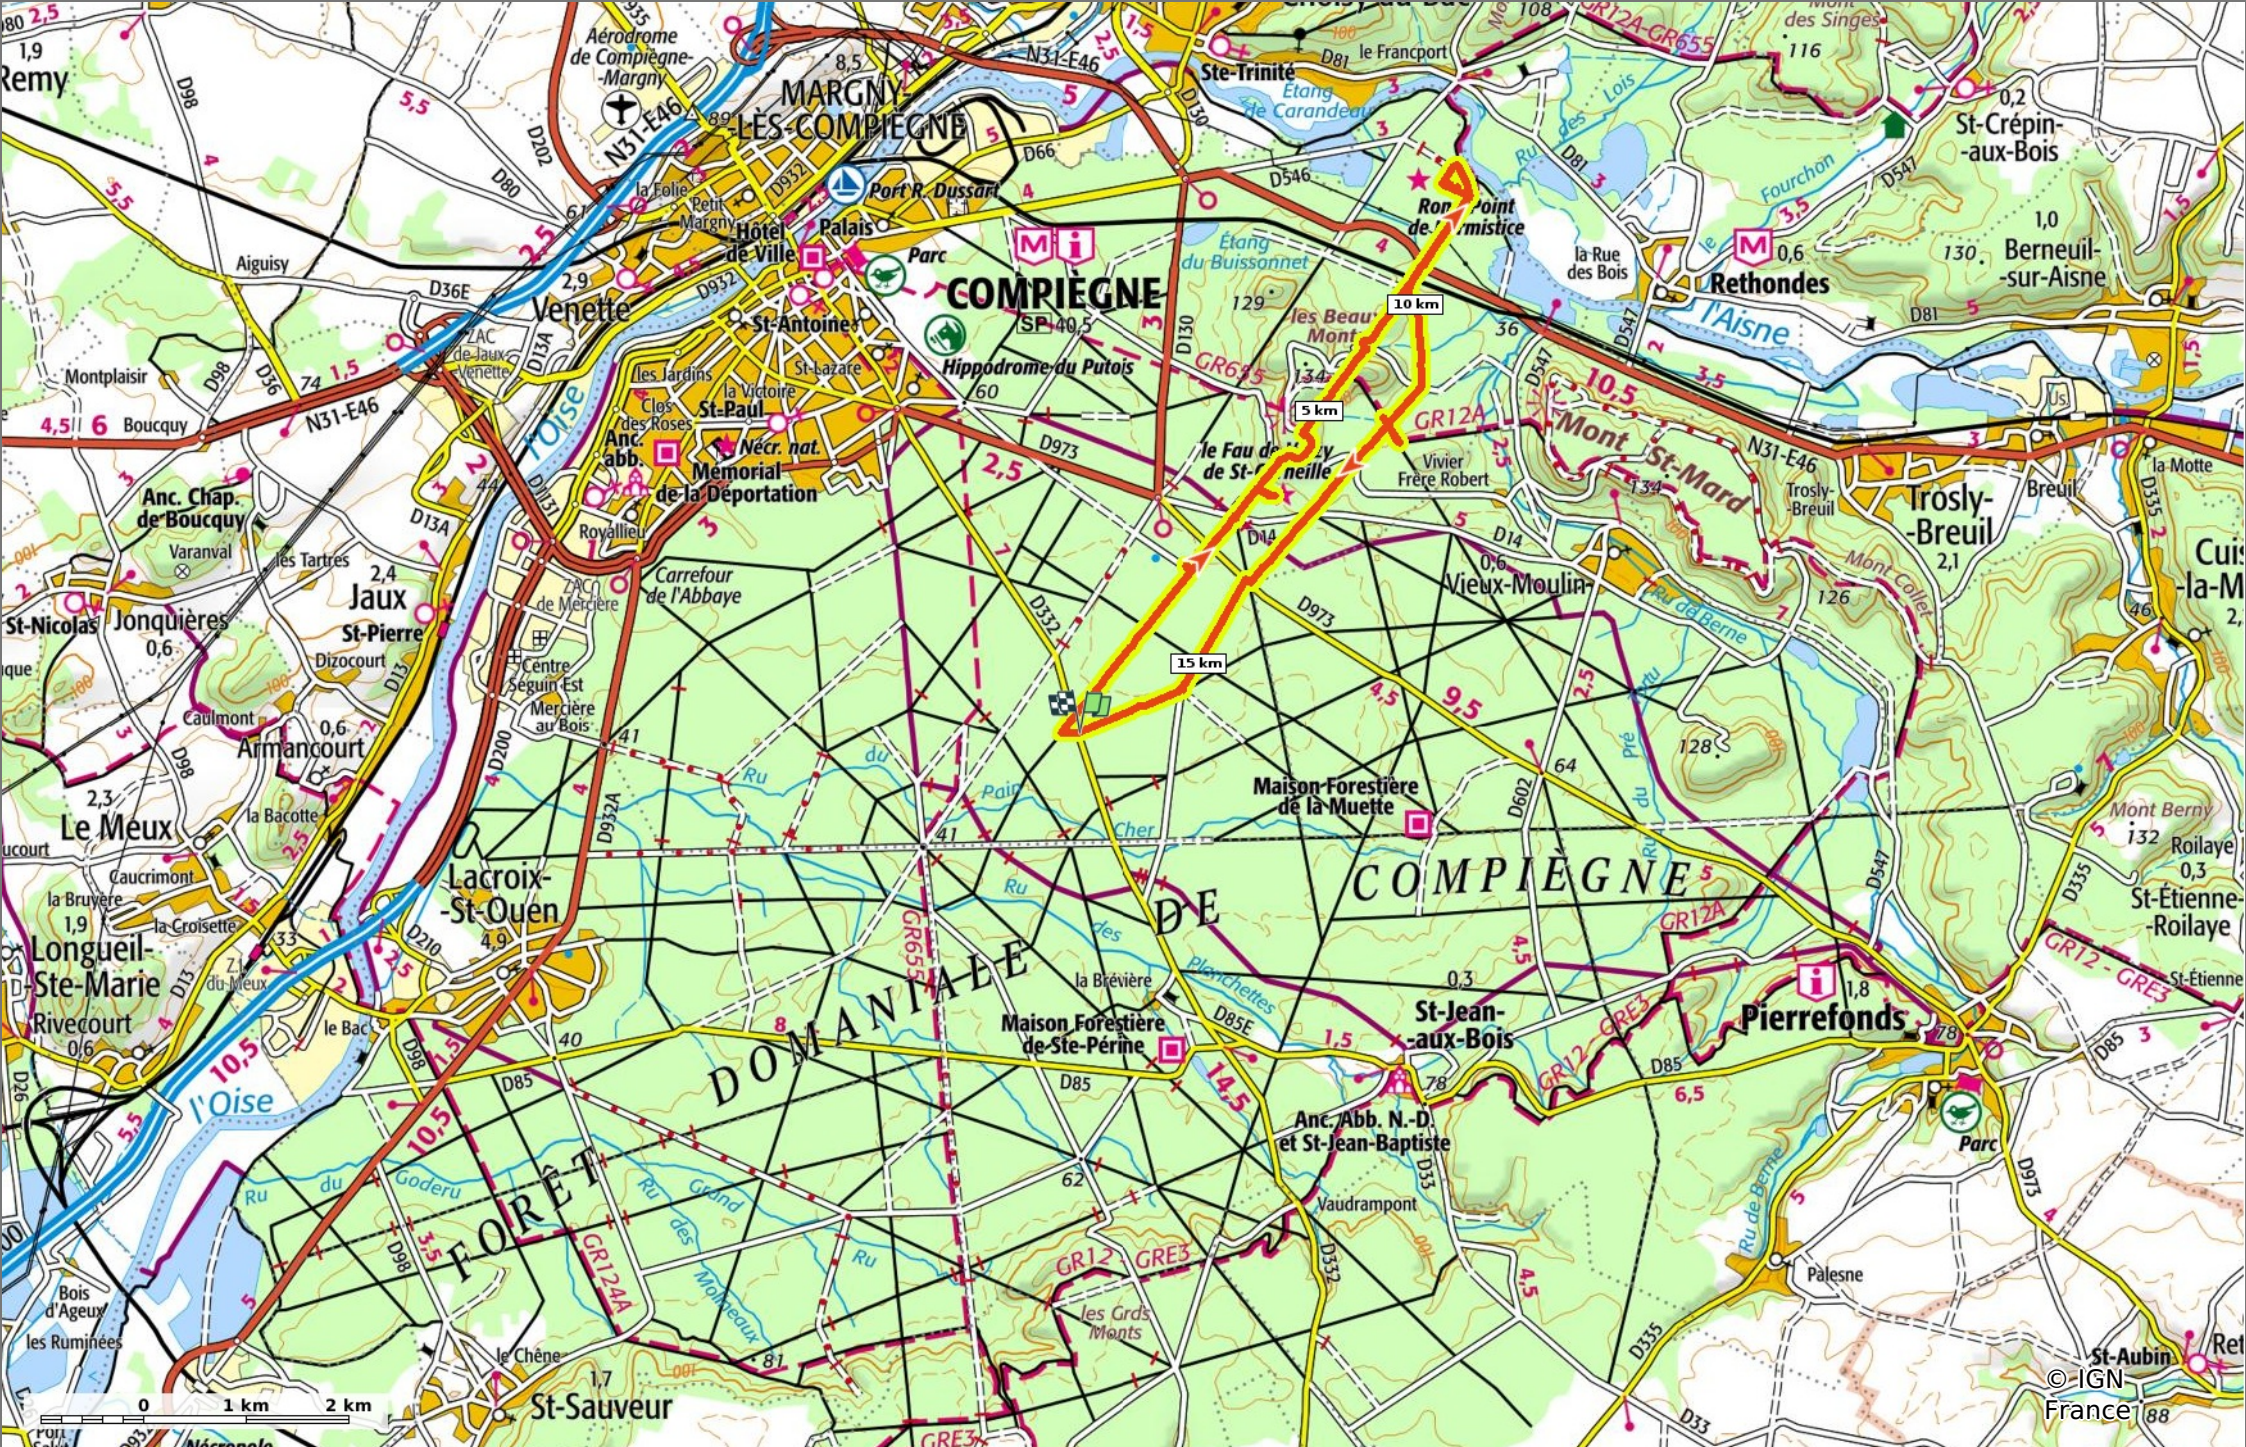

en Forêt de Compiègne_50 les Routes des Beaux Monts, de Morpigny et des Nymphes

◊ 17 km ↗ 32 m ↘ 133 m ↗ 247 m ↘ 251 m

🚶 Marche Difficulté: Très difficile en 5h 2min

09/05/2022 - Par en forêt de Compiègne

© OpenStreetMap

GET IT ON Google Play Download on the App Store

en Forêt de Compiègne_50_les Routes des Beaux Monts, de Morpigny et des Nymphes

📏 17 km
📏 32 m
📏 133 m
📏 247 m
📏 251 m

🚶 Marche
Difficulté: Très difficile en 5h 2min

09/05/2022 - Par en forêt de Compiègne

en Forêt de Compiègne_50 les Routes des Beaux Monts, de Morpigny et des Nymphes

◊ 17 km ↗ 32 m ↘ 133 m ↖ 247 m ↙ 251 m

🚶 Marche Difficulté: Très difficile en 5h 2min