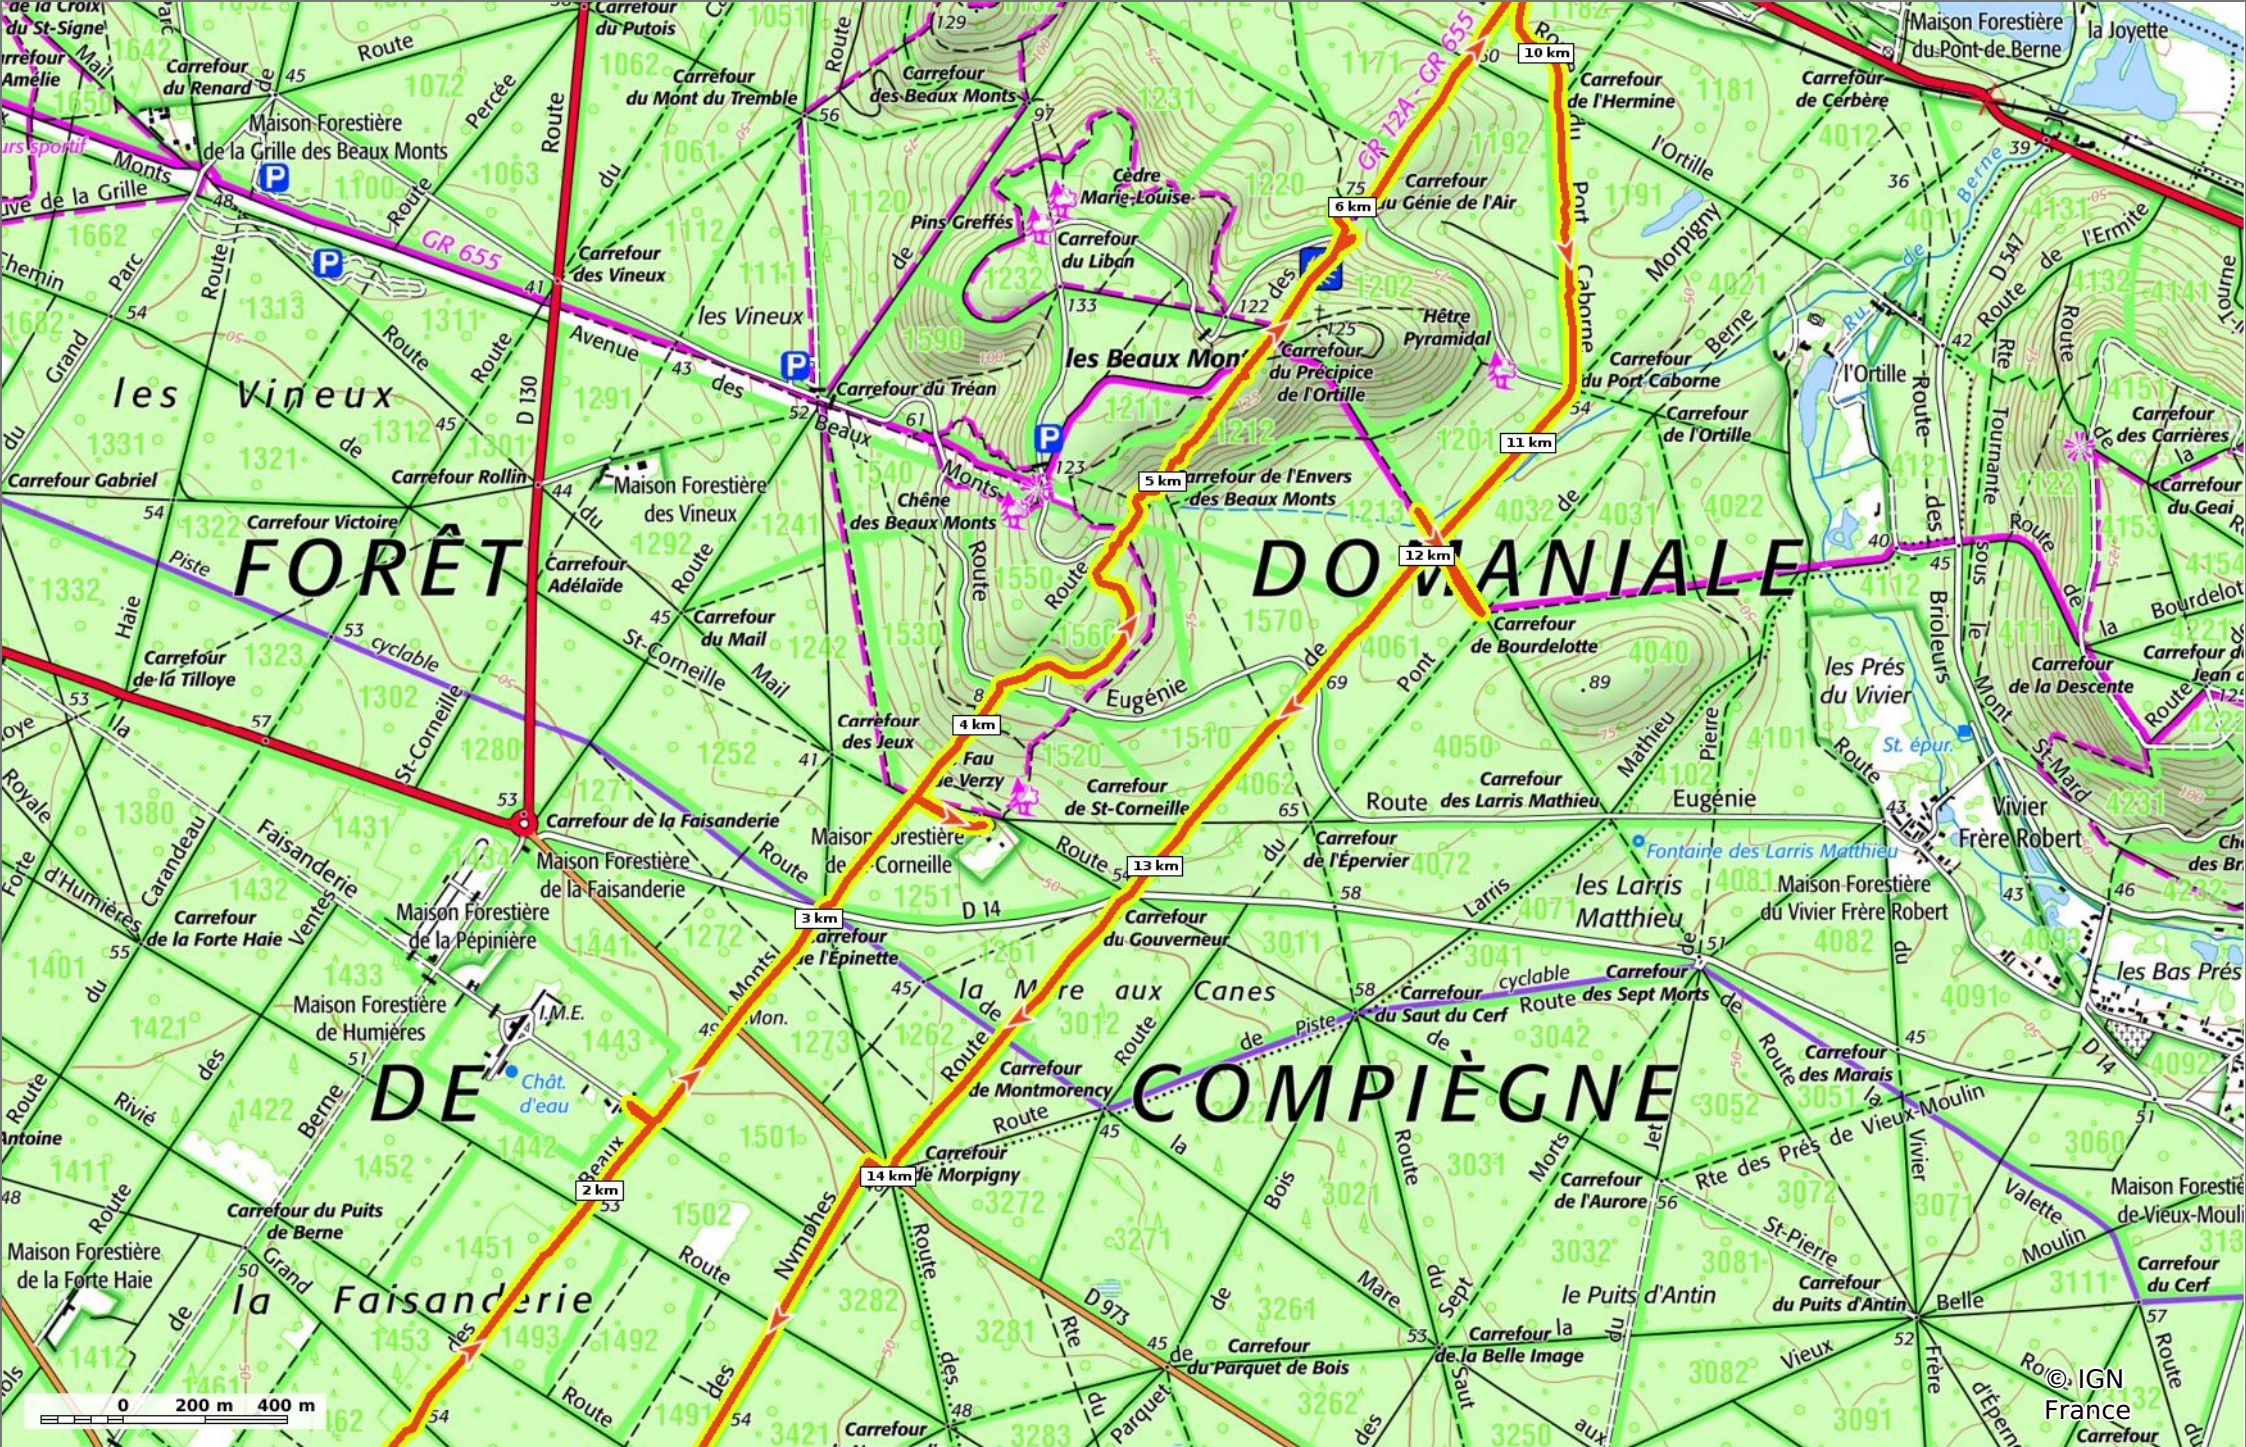

en Forêt de Compiègne_50_les Routes des Beaux Monts, de Morpigny et des Nymphes

⬇ 17 km
⬆ 32 m
⬆ 133 m
⬆ 247 m
⬇ 251 m

09/05/2022 - Par en forêt de Compiègne

🚶 Marche
Difficulté: Très difficile en 5h 2min