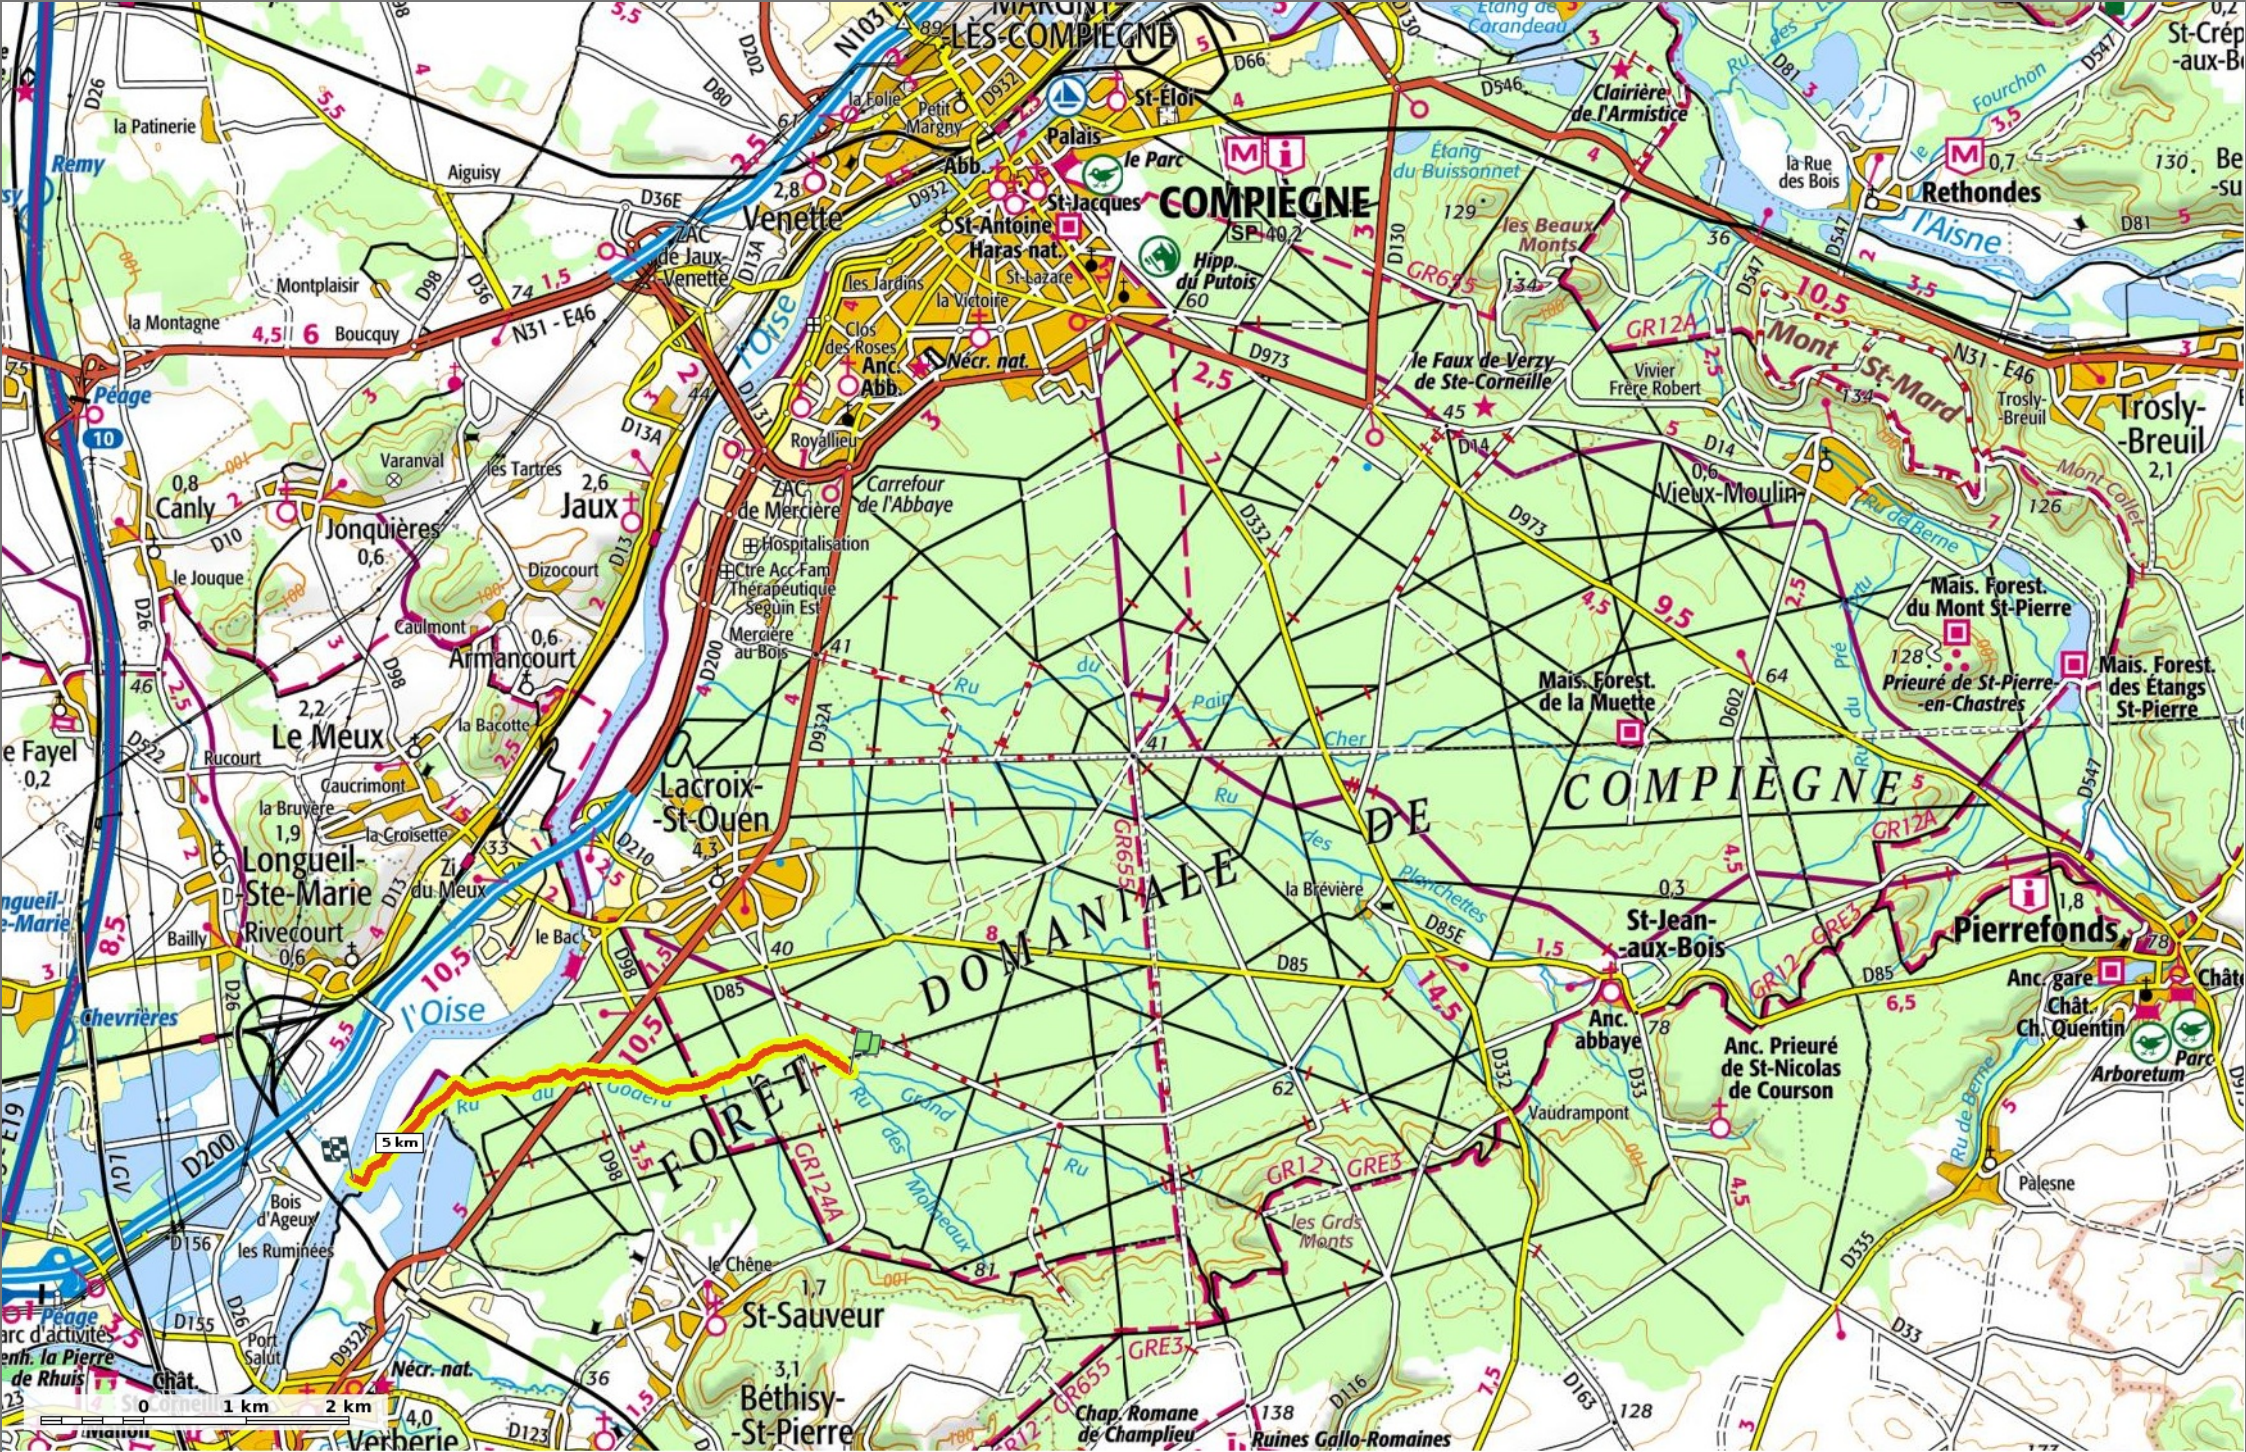

ru du Goderu

Marche Difficulté Autre en 1h15

5,7 km 28 m 58 m 30 m 52 m

Par JeanLucA4

© SityTrail - 15/06/19

ru du Goderu
 Marche Difficulté Autre en 1h15

5,7 km 28 m 58 m 30 m 52 m

Par JeanLucA4

© SityTrail - 15/06/19

ru du Goderu

Marche Difficulté Autre en 1h15

- 5,7 km
- 28 m
- 58 m
- 30 m
- 52 m

Par JeanLucA4

ru du Goderu

Marche Difficulté Autre en 1h15

- 5,7 km
- 28 m
- 58 m
- 30 m
- 52 m