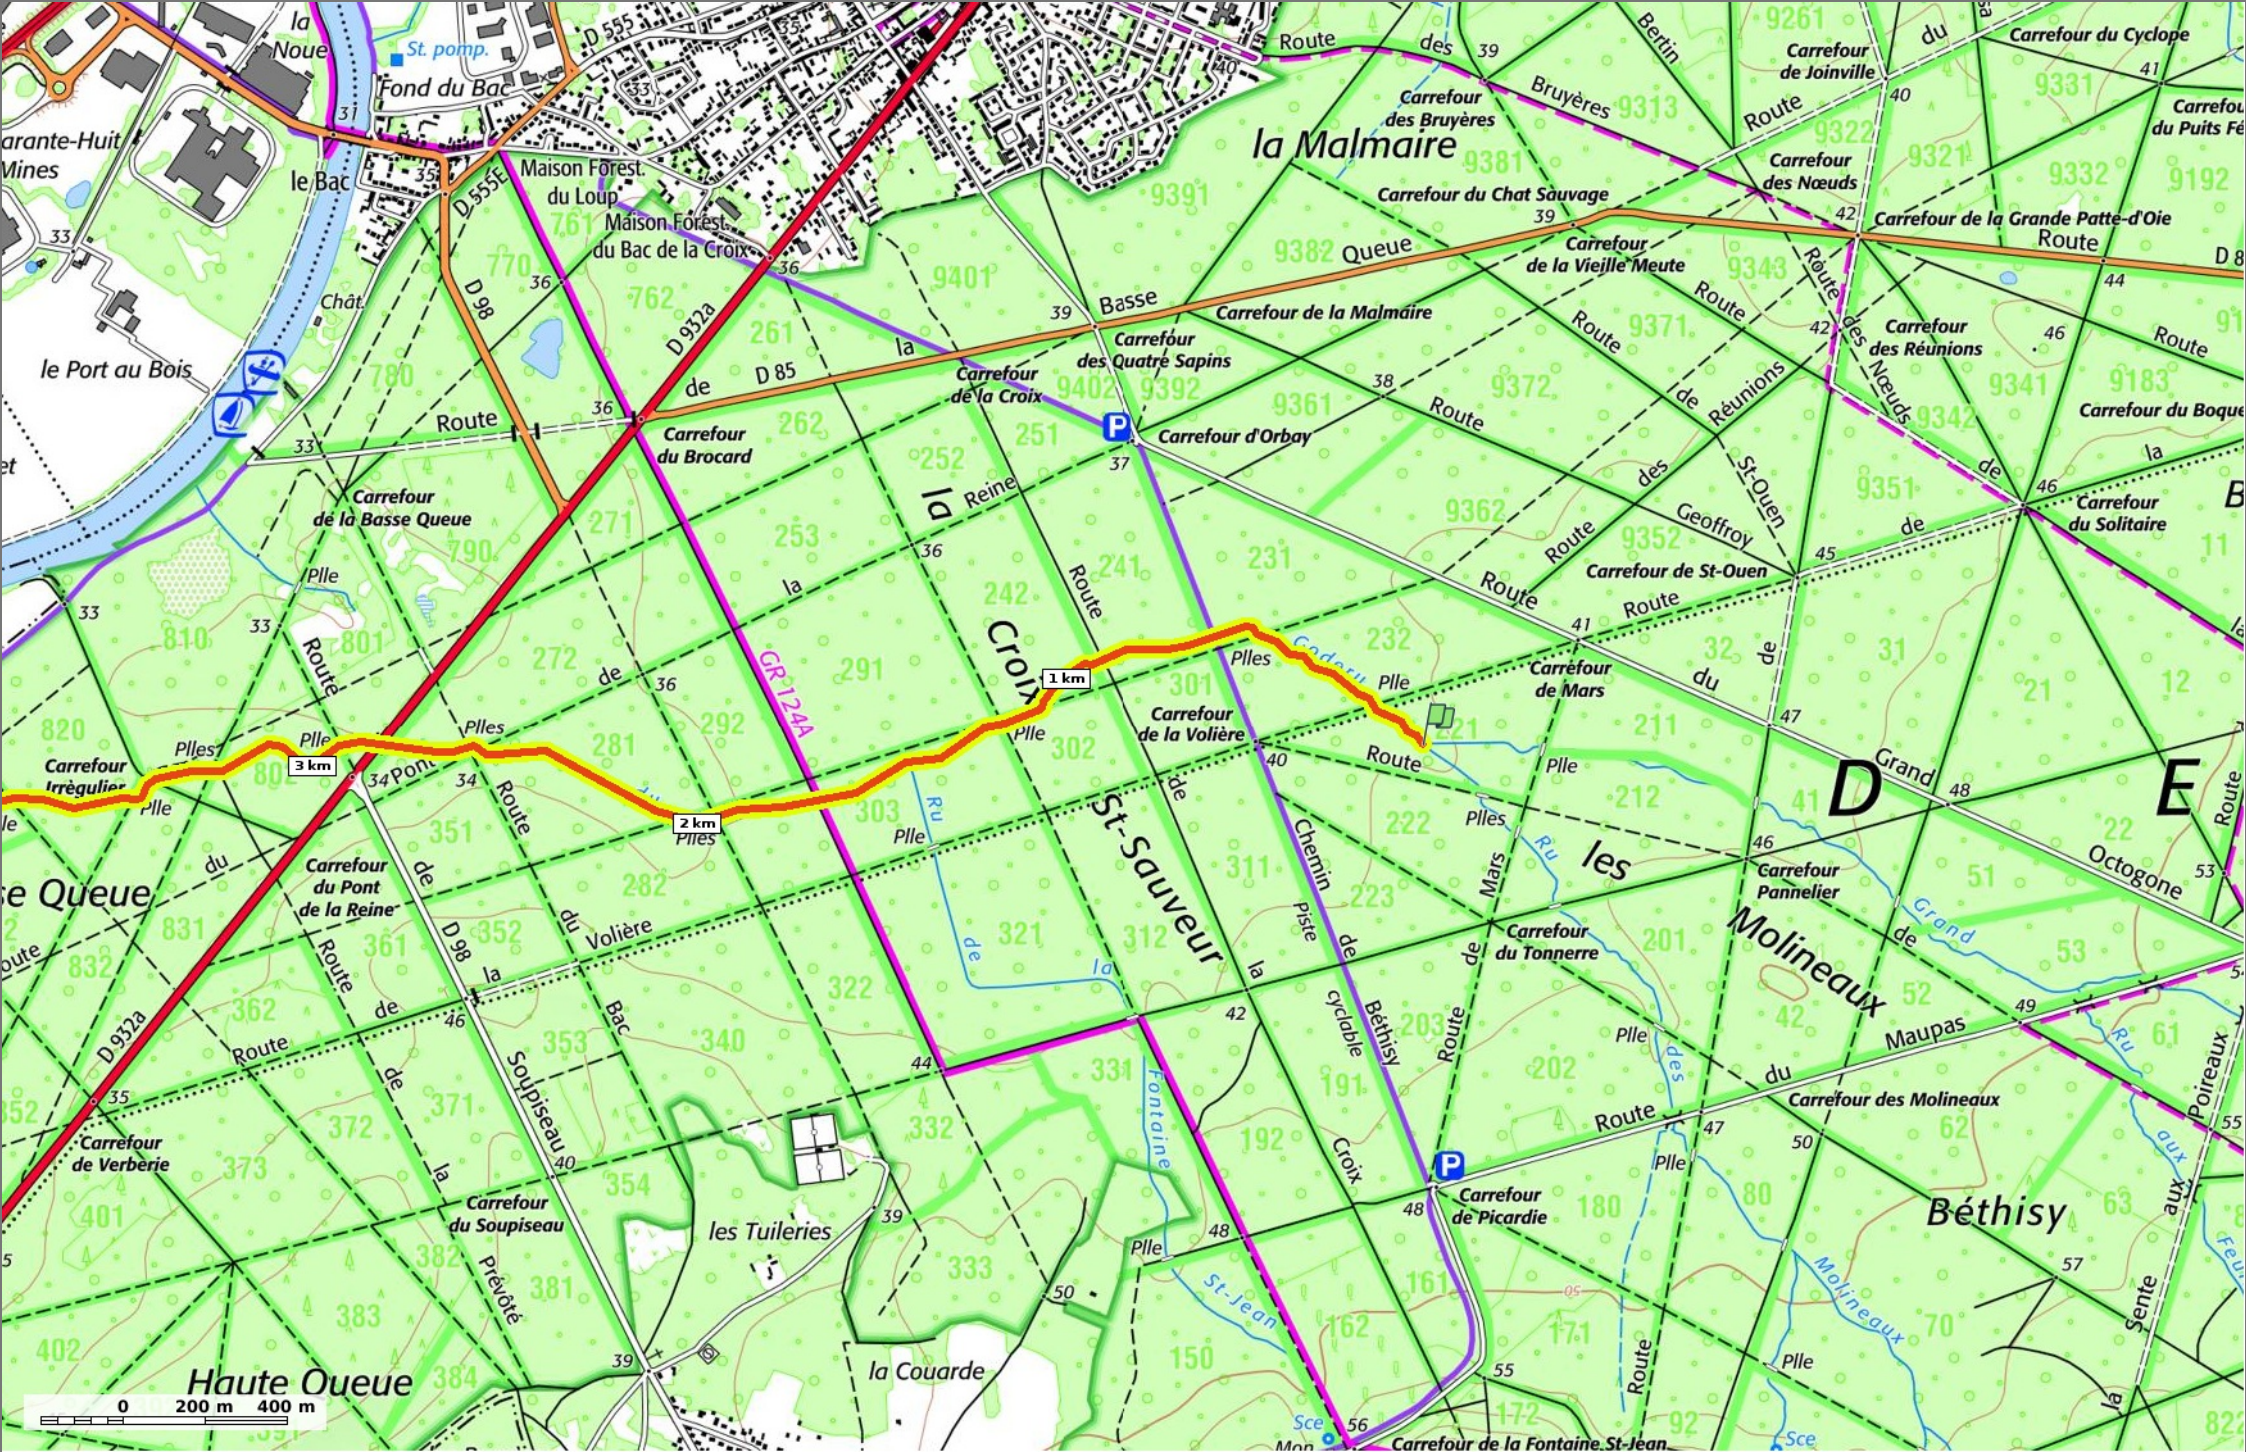

© SityTrail - 15/06/19

ru du Goderu

Marche Difficulté Autre en 1h15

- 5,7 km
- 28 m
- 58 m
- 30 m
- 52 m

Par JeanLucA4

ru du Goderu

Marche Difficulté Autre en 1h15

- 5,7 km
- 28 m
- 58 m
- 30 m
- 52 m