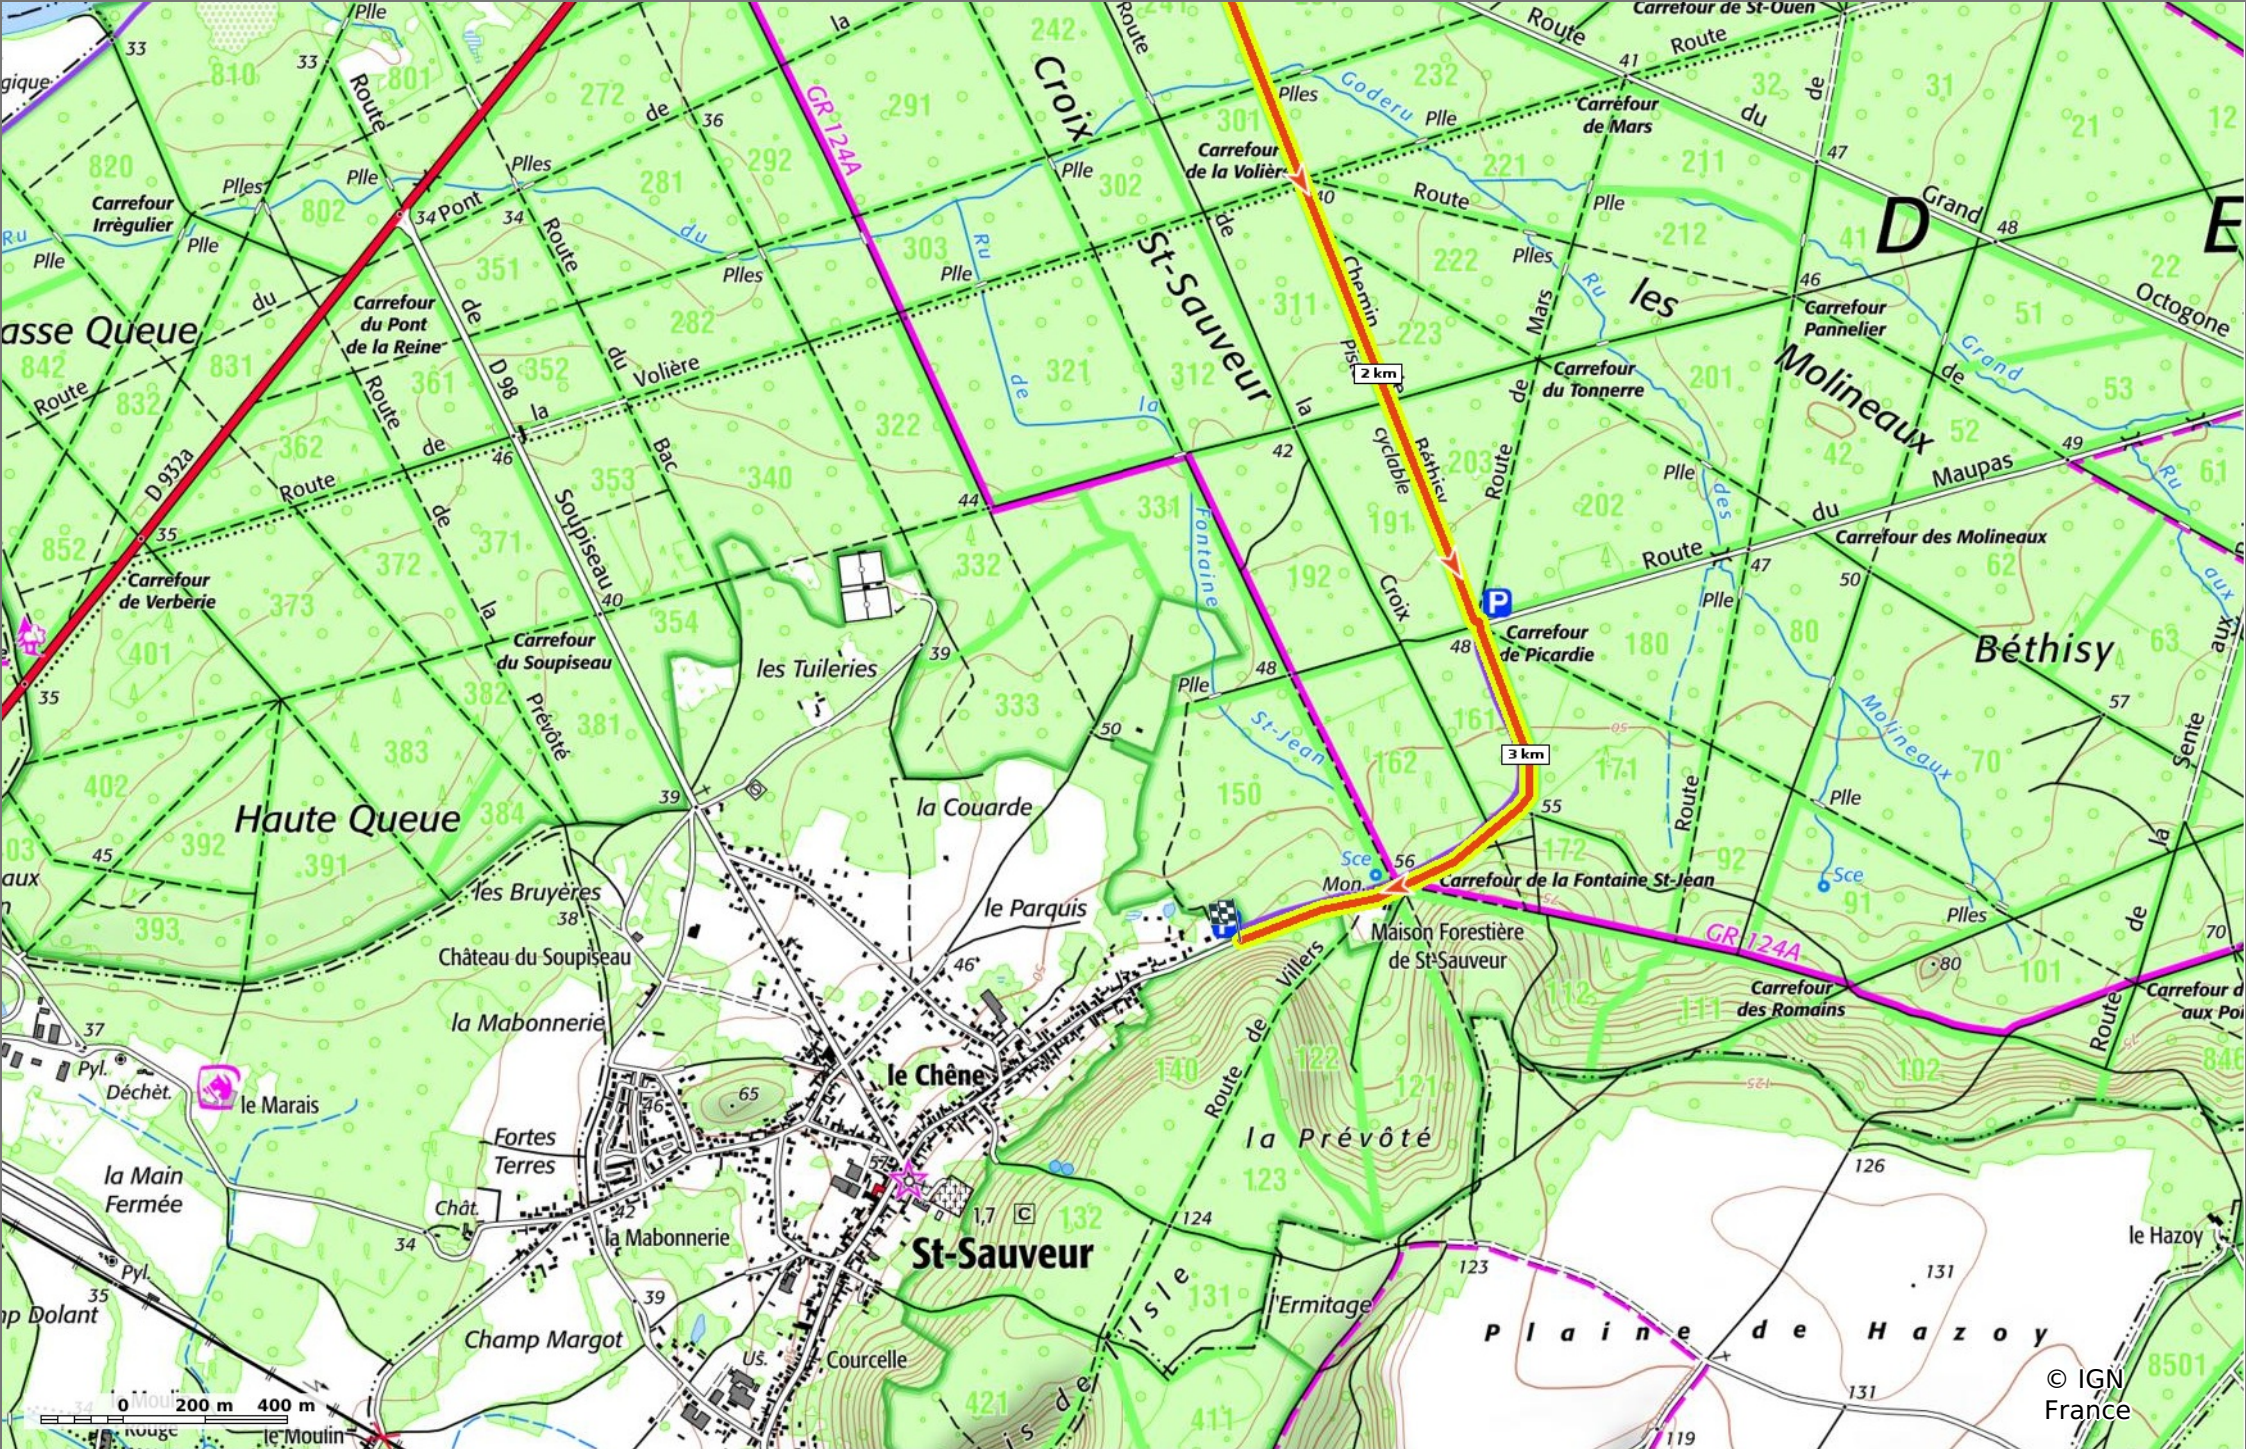

le Chemin de Béthisy

◊ 3,9 km ⚡ 40 m ⚡ 82 m ⚡ 60 m ⚡ 25 m

🚶 Marche Difficulté: Facile en 1h 1min

24/04/2022 - Par JeanLucA4

GET IT ON Google Play Download on the App Store

le Chemin de Béthisy

◊ 3,9 km
↗ 40 m
↘ 82 m
↖ 60 m
↙ 25 m

🚶 Marche
Difficulté: Facile en 1h 1min

24/04/2022 - Par JeanLuca4

GET IT ON Google Play

 Download on the App Store

© IGN France

le Chemin de Béthisy

📏 3,9 km
🏔️ 40 m
🏔️ 82 m
🏔️ 60 m
🏔️ 25 m

🚶 Marche
Difficulté: Facile en 1h 1min

24/04/2022 - Par JeanLuca4

© IGN France

Le Chemin de Béthisy

📏 3,9 km
📏 40 m
📏 82 m
📏 60 m
📏 25 m

🚶 Marche
Difficulté: Facile en 1h 1min

24/04/2022 - Par JeanLuca4

GET IT ON Google Play

© IGN France

© IGN France

le Chemin de Béthisy

◊ 3,9 km
↗ 40 m
↘ 82 m
↖ 60 m
↙ 25 m

🚶 Marche
Difficulté: Facile en 1h 1min

24/04/2022 - Par JeanLucA4

GET IT ON Google Play