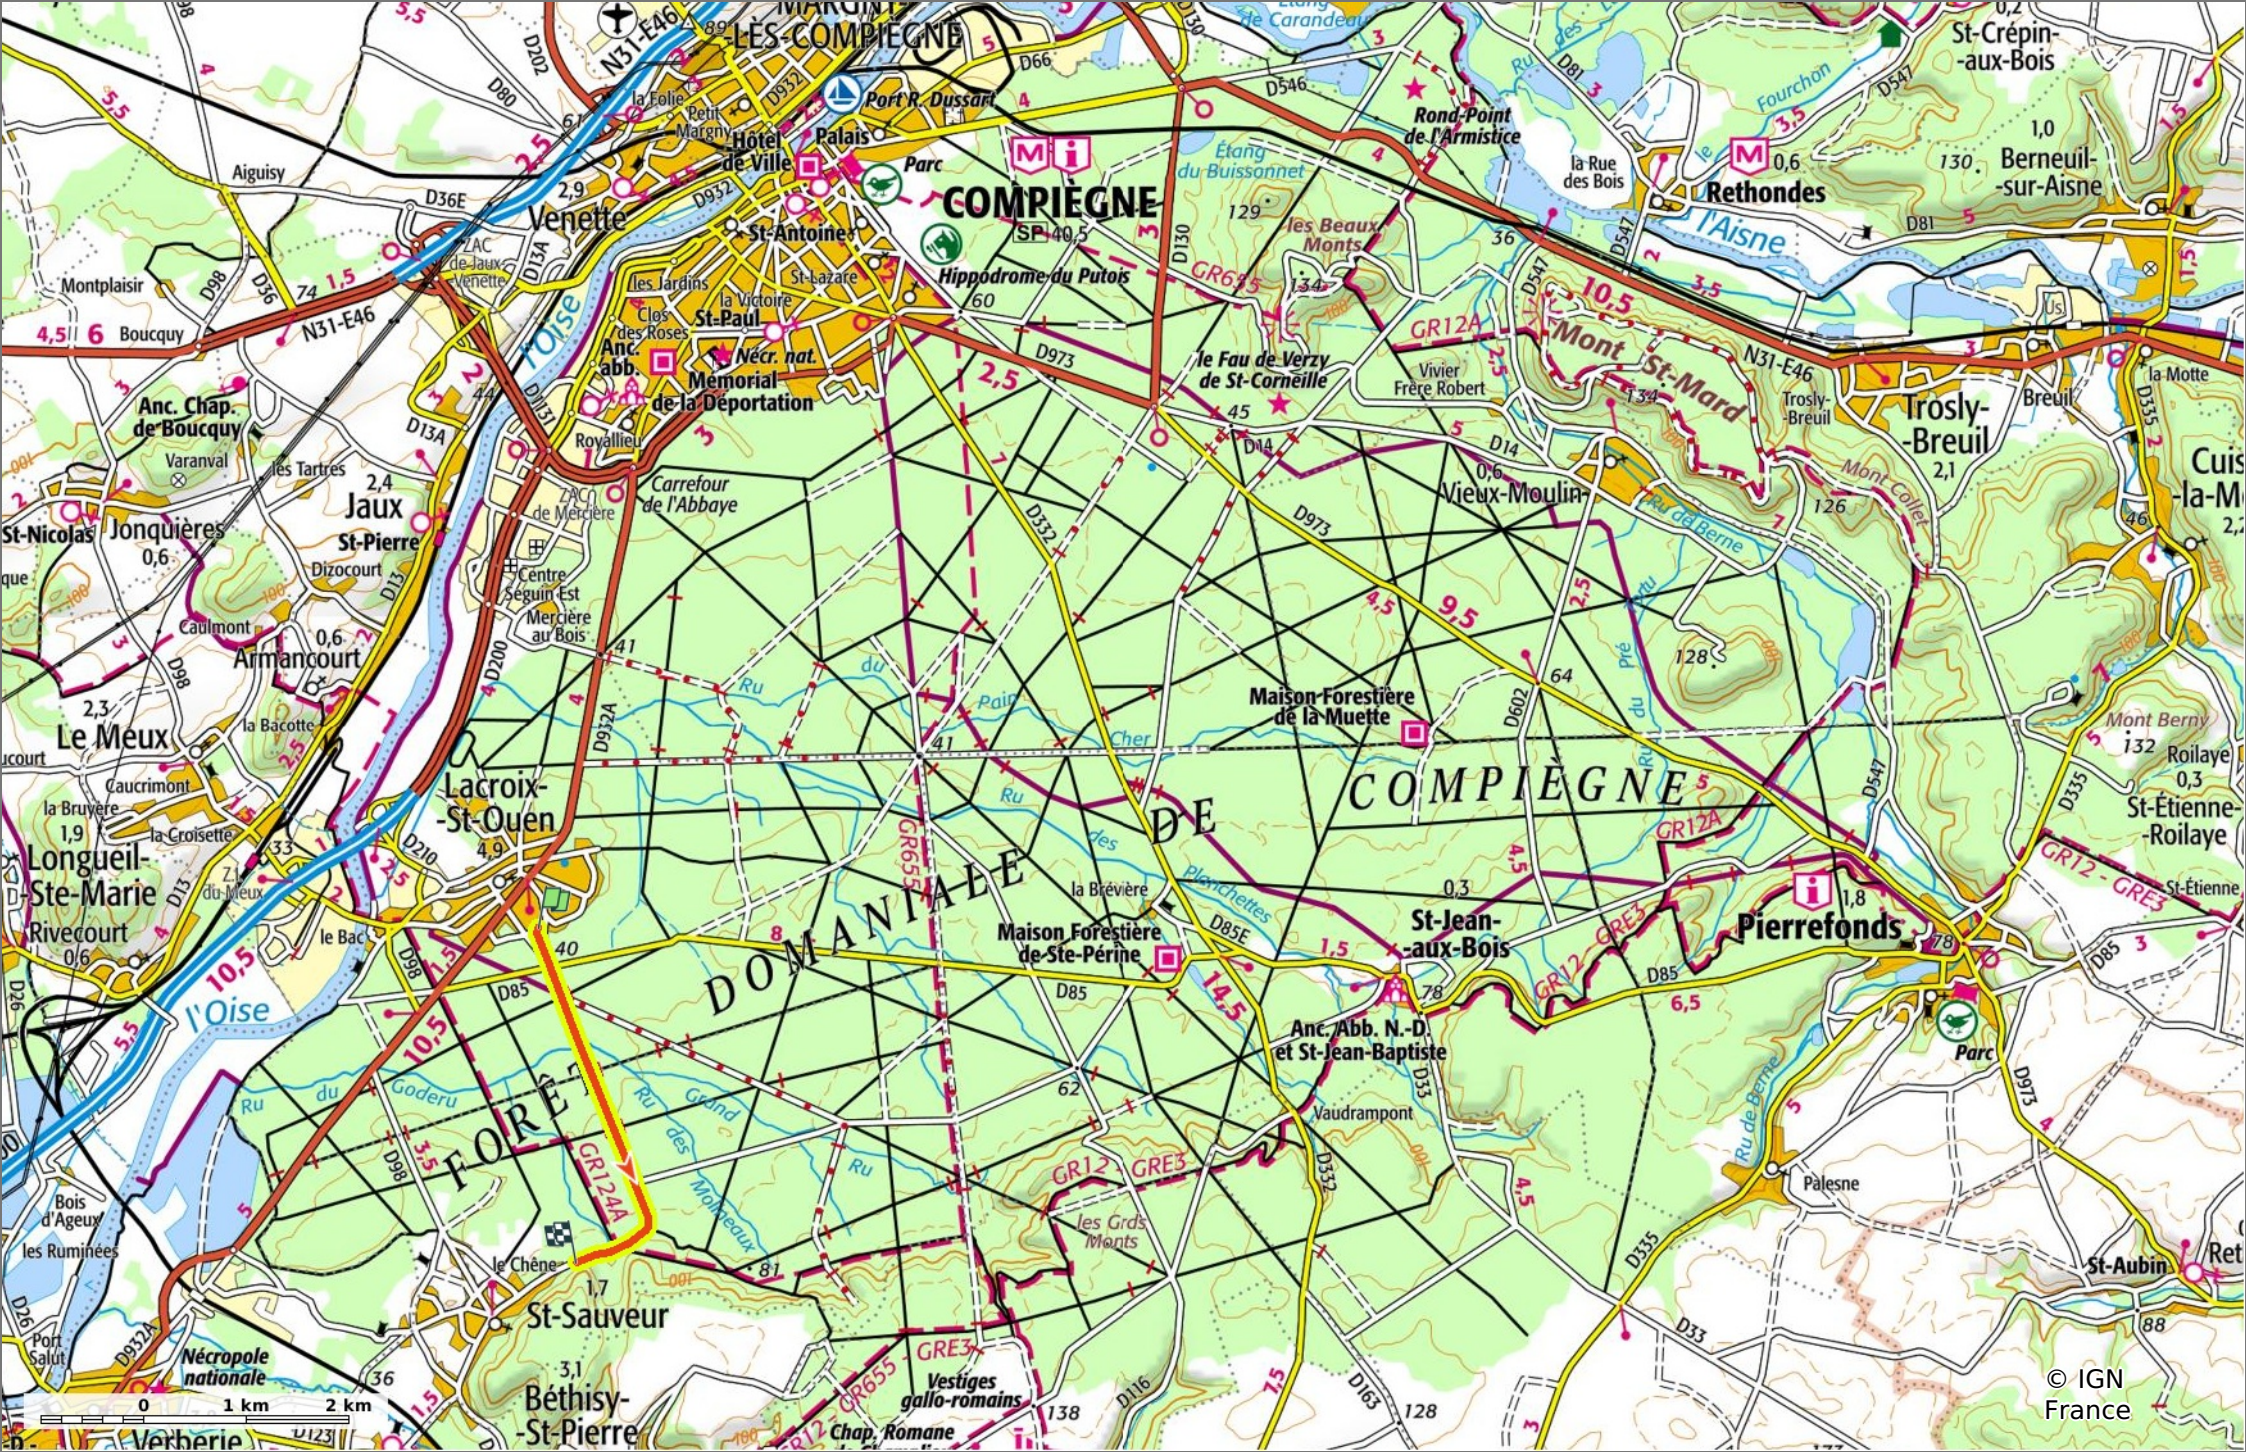

le Chemin de Béthisy

◊ 3,9 km ⚡ 40 m ⚡ 82 m ⚡ 60 m ⚡ 25 m

🚶 Marche Difficulté: Facile en 1h 1min

24/04/2022 - Par JeanLucA4

GET IT ON Google Play Download on the App Store

le Chemin de Béthisy

◊ 3,9 km
↗ 40 m
↘ 82 m
↖ 60 m
↙ 25 m

🚶 Marche
Difficulté: Facile en 1h 1min

24/04/2022 - Par JeanLuca4

GET IT ON Google Play

 Download on the App Store

© IGN France

le Chemin de Béthisy

📏 3,9 km
🏔️ 40 m
🏔️ 82 m
🏔️ 60 m
🏔️ 25 m

🚶 Marche
Difficulté: Facile en 1h 1min

24/04/2022 - Par JeanLuca4

© IGN France

Le Chemin de Béthisy

📏 3,9 km
📏 40 m
📏 82 m
📏 60 m
📏 25 m

🚶 Marche
Difficulté: Facile en 1h 1min

24/04/2022 - Par JeanLuca4

GET IT ON Google Play

© IGN France

© IGN France

le Chemin de Béthisy

◊ 3,9 km
↗ 40 m
↘ 82 m
↖ 60 m
↙ 25 m

🚶 Marche
Difficulté: Facile en 1h 1min

24/04/2022 - Par JeanLucA4

GET IT ON Google Play