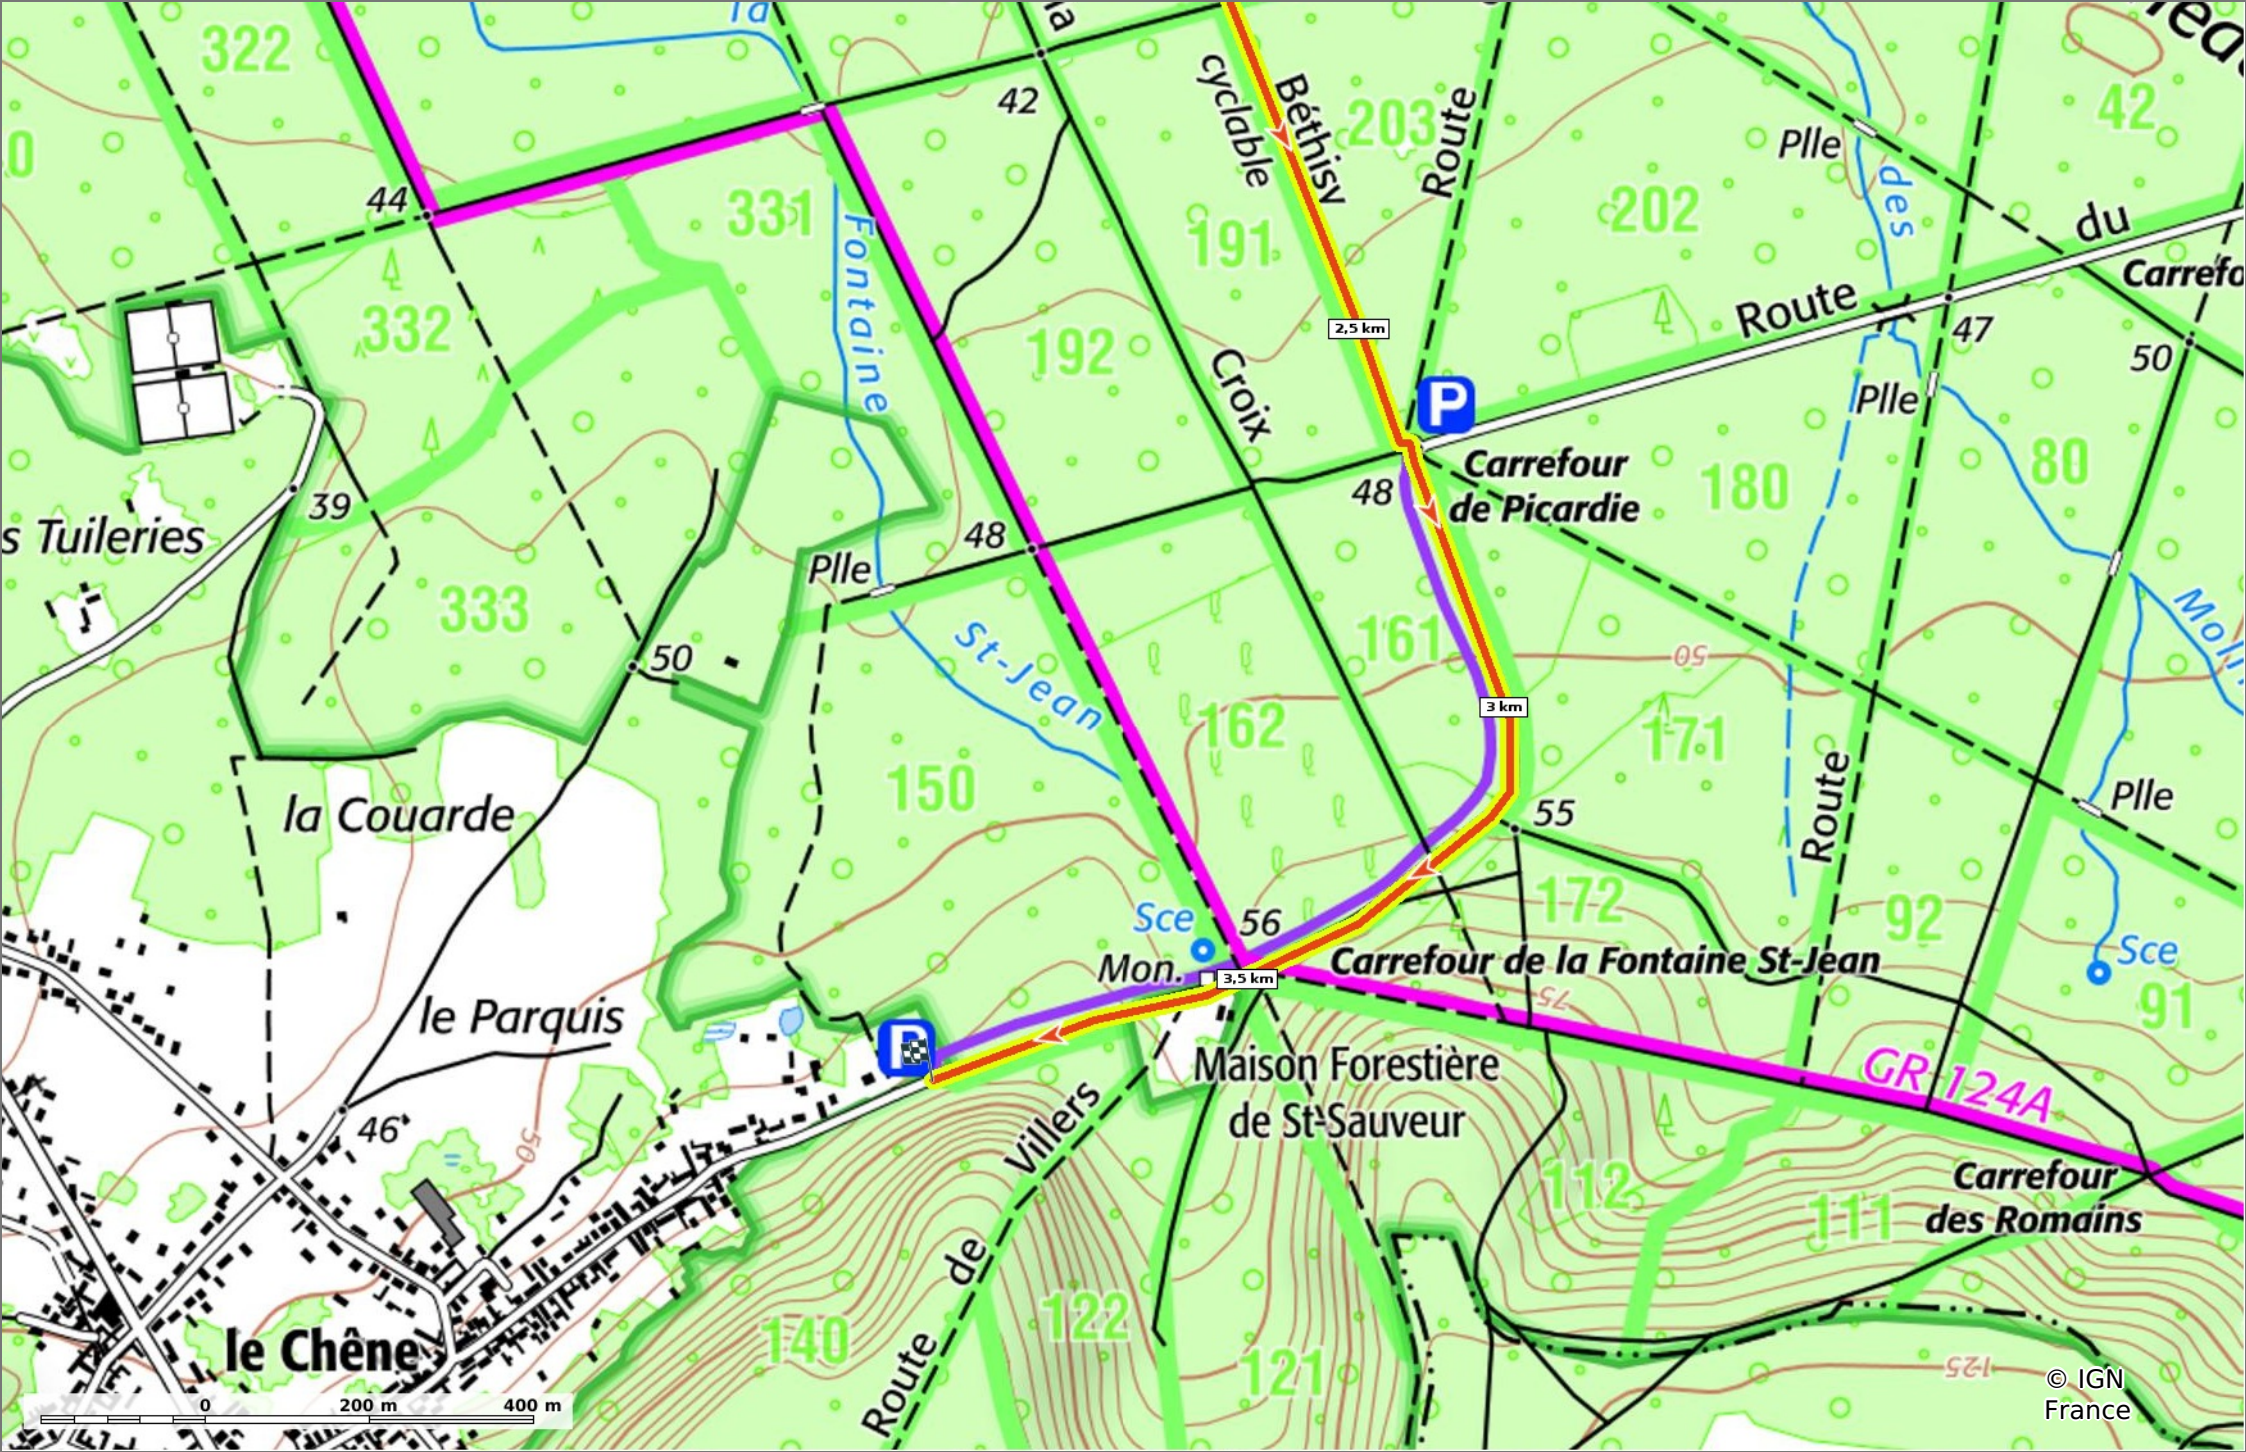

le Chemin de Béthisy

◊ 3,9 km ⚡ 40 m ⚡ 82 m ⚡ 60 m ⚡ 25 m

🚶 Marche Difficulté: Facile en 1h 1min

24/04/2022 - Par JeanLucA4

GET IT ON Google Play Download on the App Store

le Chemin de Béthisy

◊ 3,9 km
↗ 40 m
↘ 82 m
↖ 60 m
↙ 25 m

🚶 Marche
Difficulté: Facile en 1h 1min

24/04/2022 - Par JeanLuca4

GET IT ON Google Play

 Download on the App Store

© IGN France

le Chemin de Béthisy

📏 3,9 km
🏔️ 40 m
🏔️ 82 m
🏔️ 60 m
🏔️ 25 m

🚶 Marche
Difficulté: Facile en 1h 1min

24/04/2022 - Par JeanLuca4

© IGN France

Le Chemin de Béthisy

📏 3,9 km
📏 40 m
📏 82 m
📏 60 m
📏 25 m

🚶 Marche
Difficulté: Facile en 1h 1min

24/04/2022 - Par JeanLuca4

GET IT ON Google Play

© IGN France

© IGN France

le Chemin de Béthisy

◊ 3,9 km
↗ 40 m
↘ 82 m
↖ 60 m
↙ 25 m

🚶 Marche
Difficulté: Facile en 1h 1min

24/04/2022 - Par JeanLucA4

GET IT ON Google Play