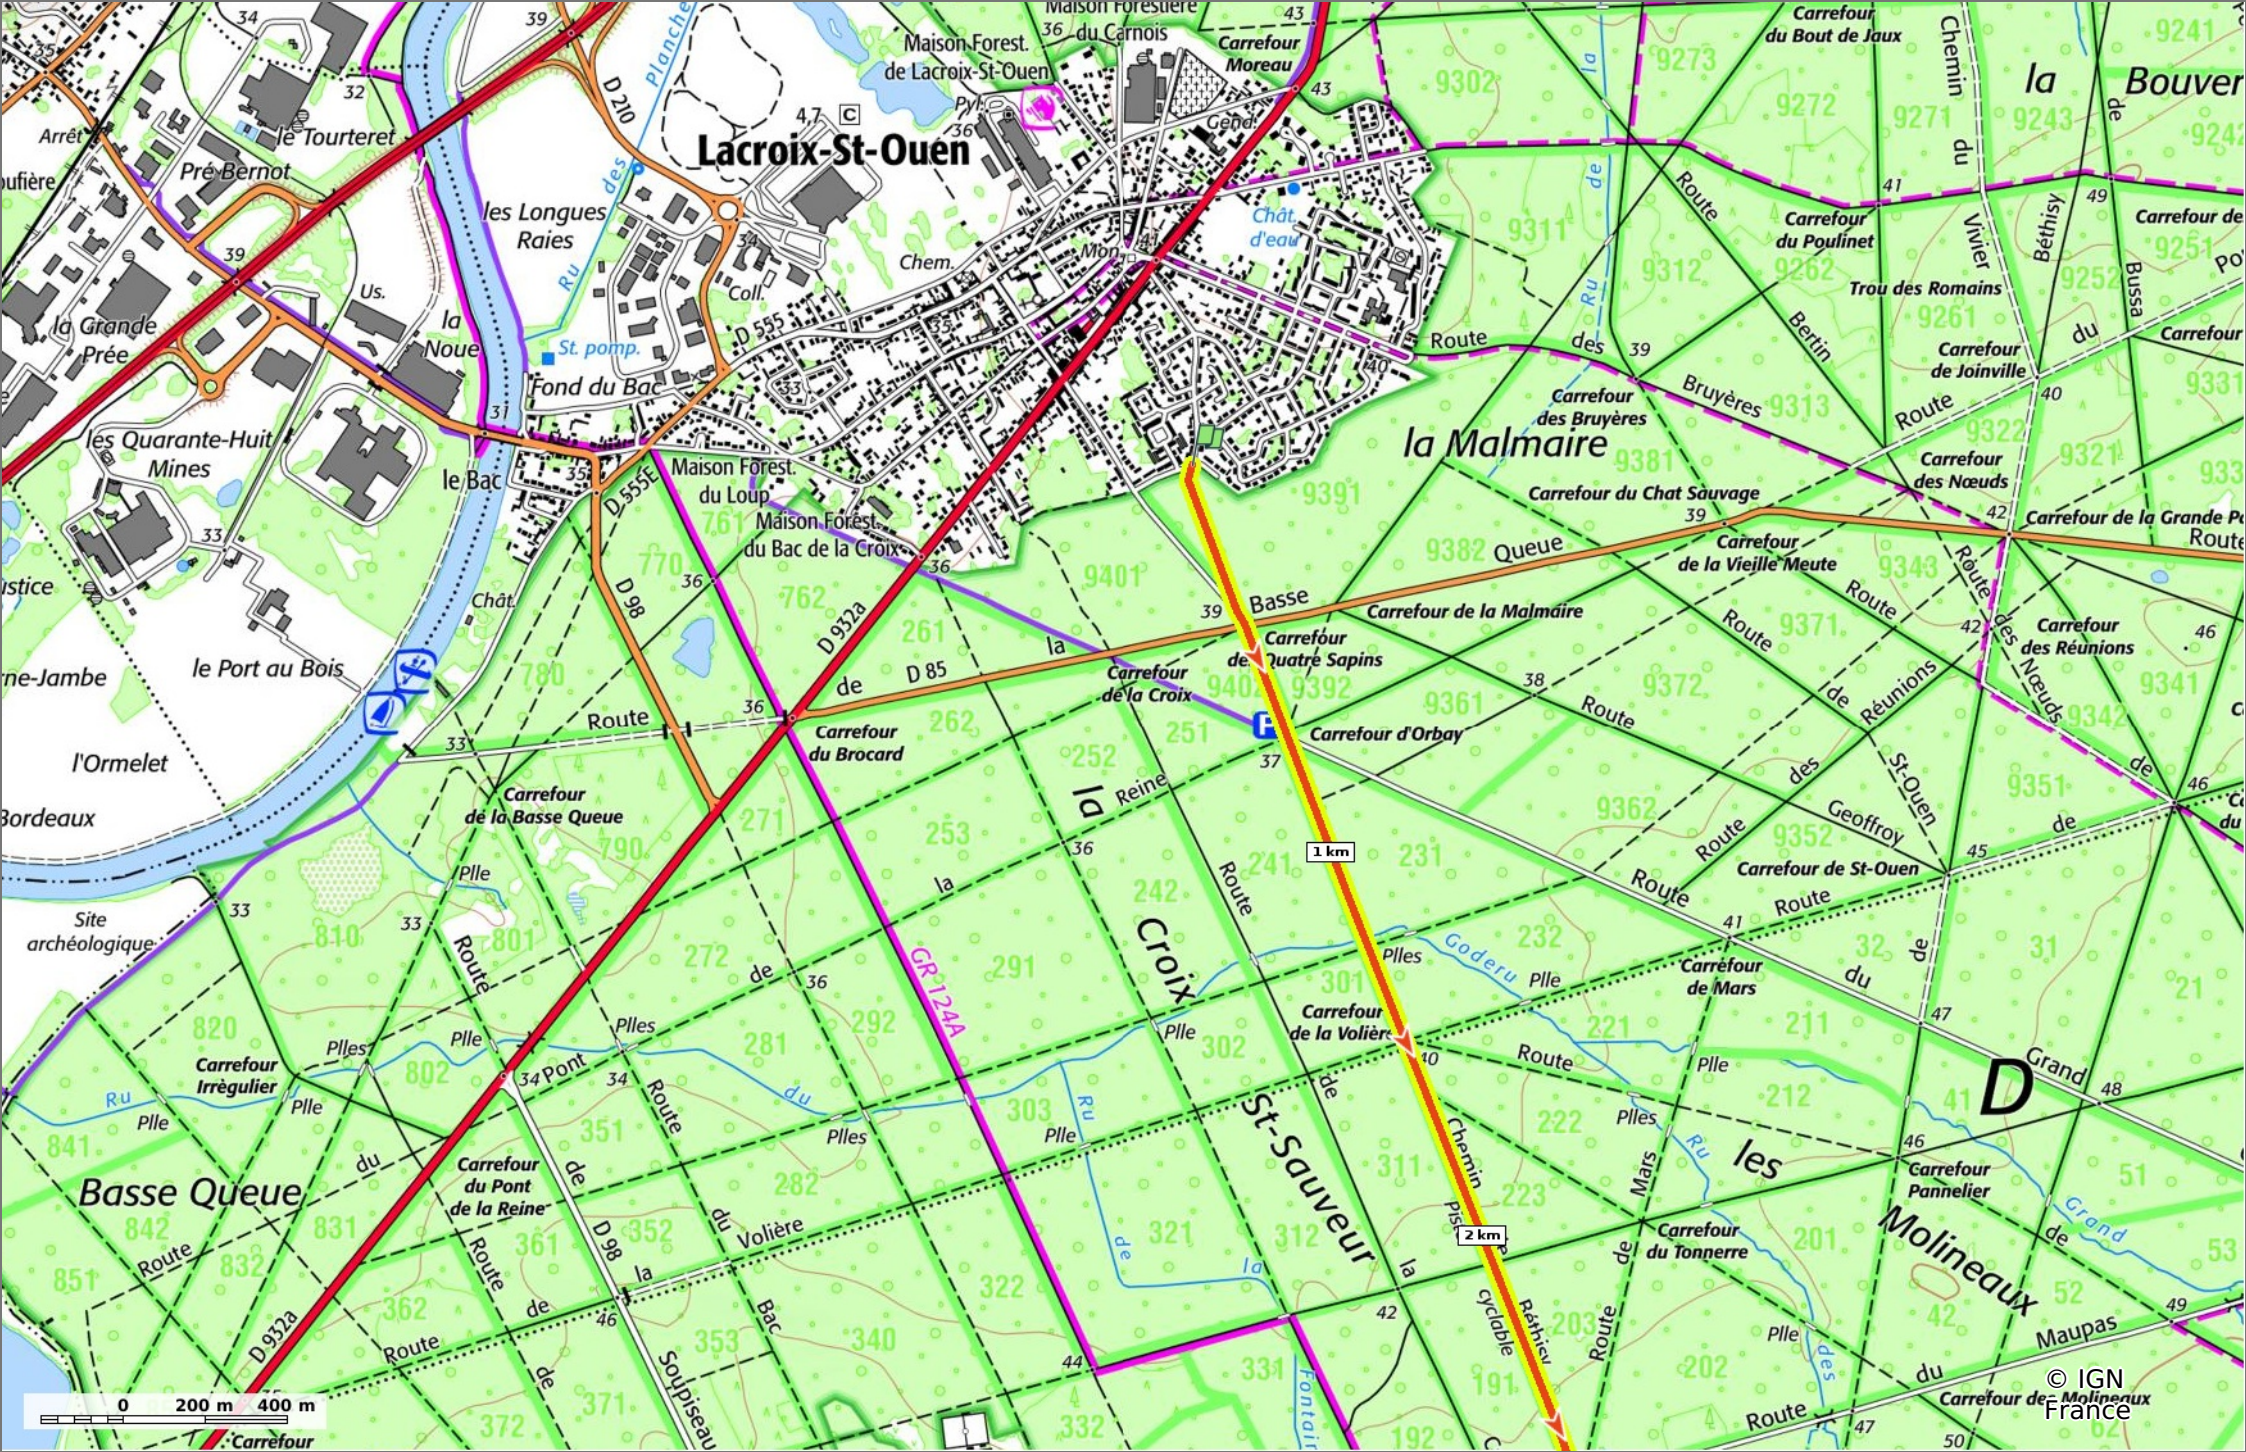

le Chemin de Béthisy

◊ 3,9 km ⚡ 40 m ⚡ 82 m ⚡ 60 m ⚡ 25 m

🚶 Marche Difficulté: Facile en 1h 1min

24/04/2022 - Par JeanLucA4

GET IT ON Google Play Download on the App Store

le Chemin de Béthisy

◊ 3,9 km
↗ 40 m
↘ 82 m
↖ 60 m
↙ 25 m

🚶 Marche
Difficulté: Facile en 1h 1min

24/04/2022 - Par JeanLuca4

GET IT ON Google Play

 Download on the App Store

© IGN France

le Chemin de Béthisy

📏 3,9 km
🏔️ 40 m
🏔️ 82 m
🏔️ 60 m
🏔️ 25 m

🚶 Marche
Difficulté: Facile en 1h 1min

24/04/2022 - Par JeanLuca4

© IGN France

Le Chemin de Béthisy

📏 3,9 km
📏 40 m
📏 82 m
📏 60 m
📏 25 m

🚶 Marche
Difficulté: Facile en 1h 1min

24/04/2022 - Par JeanLuca4

GET IT ON Google Play

© IGN France