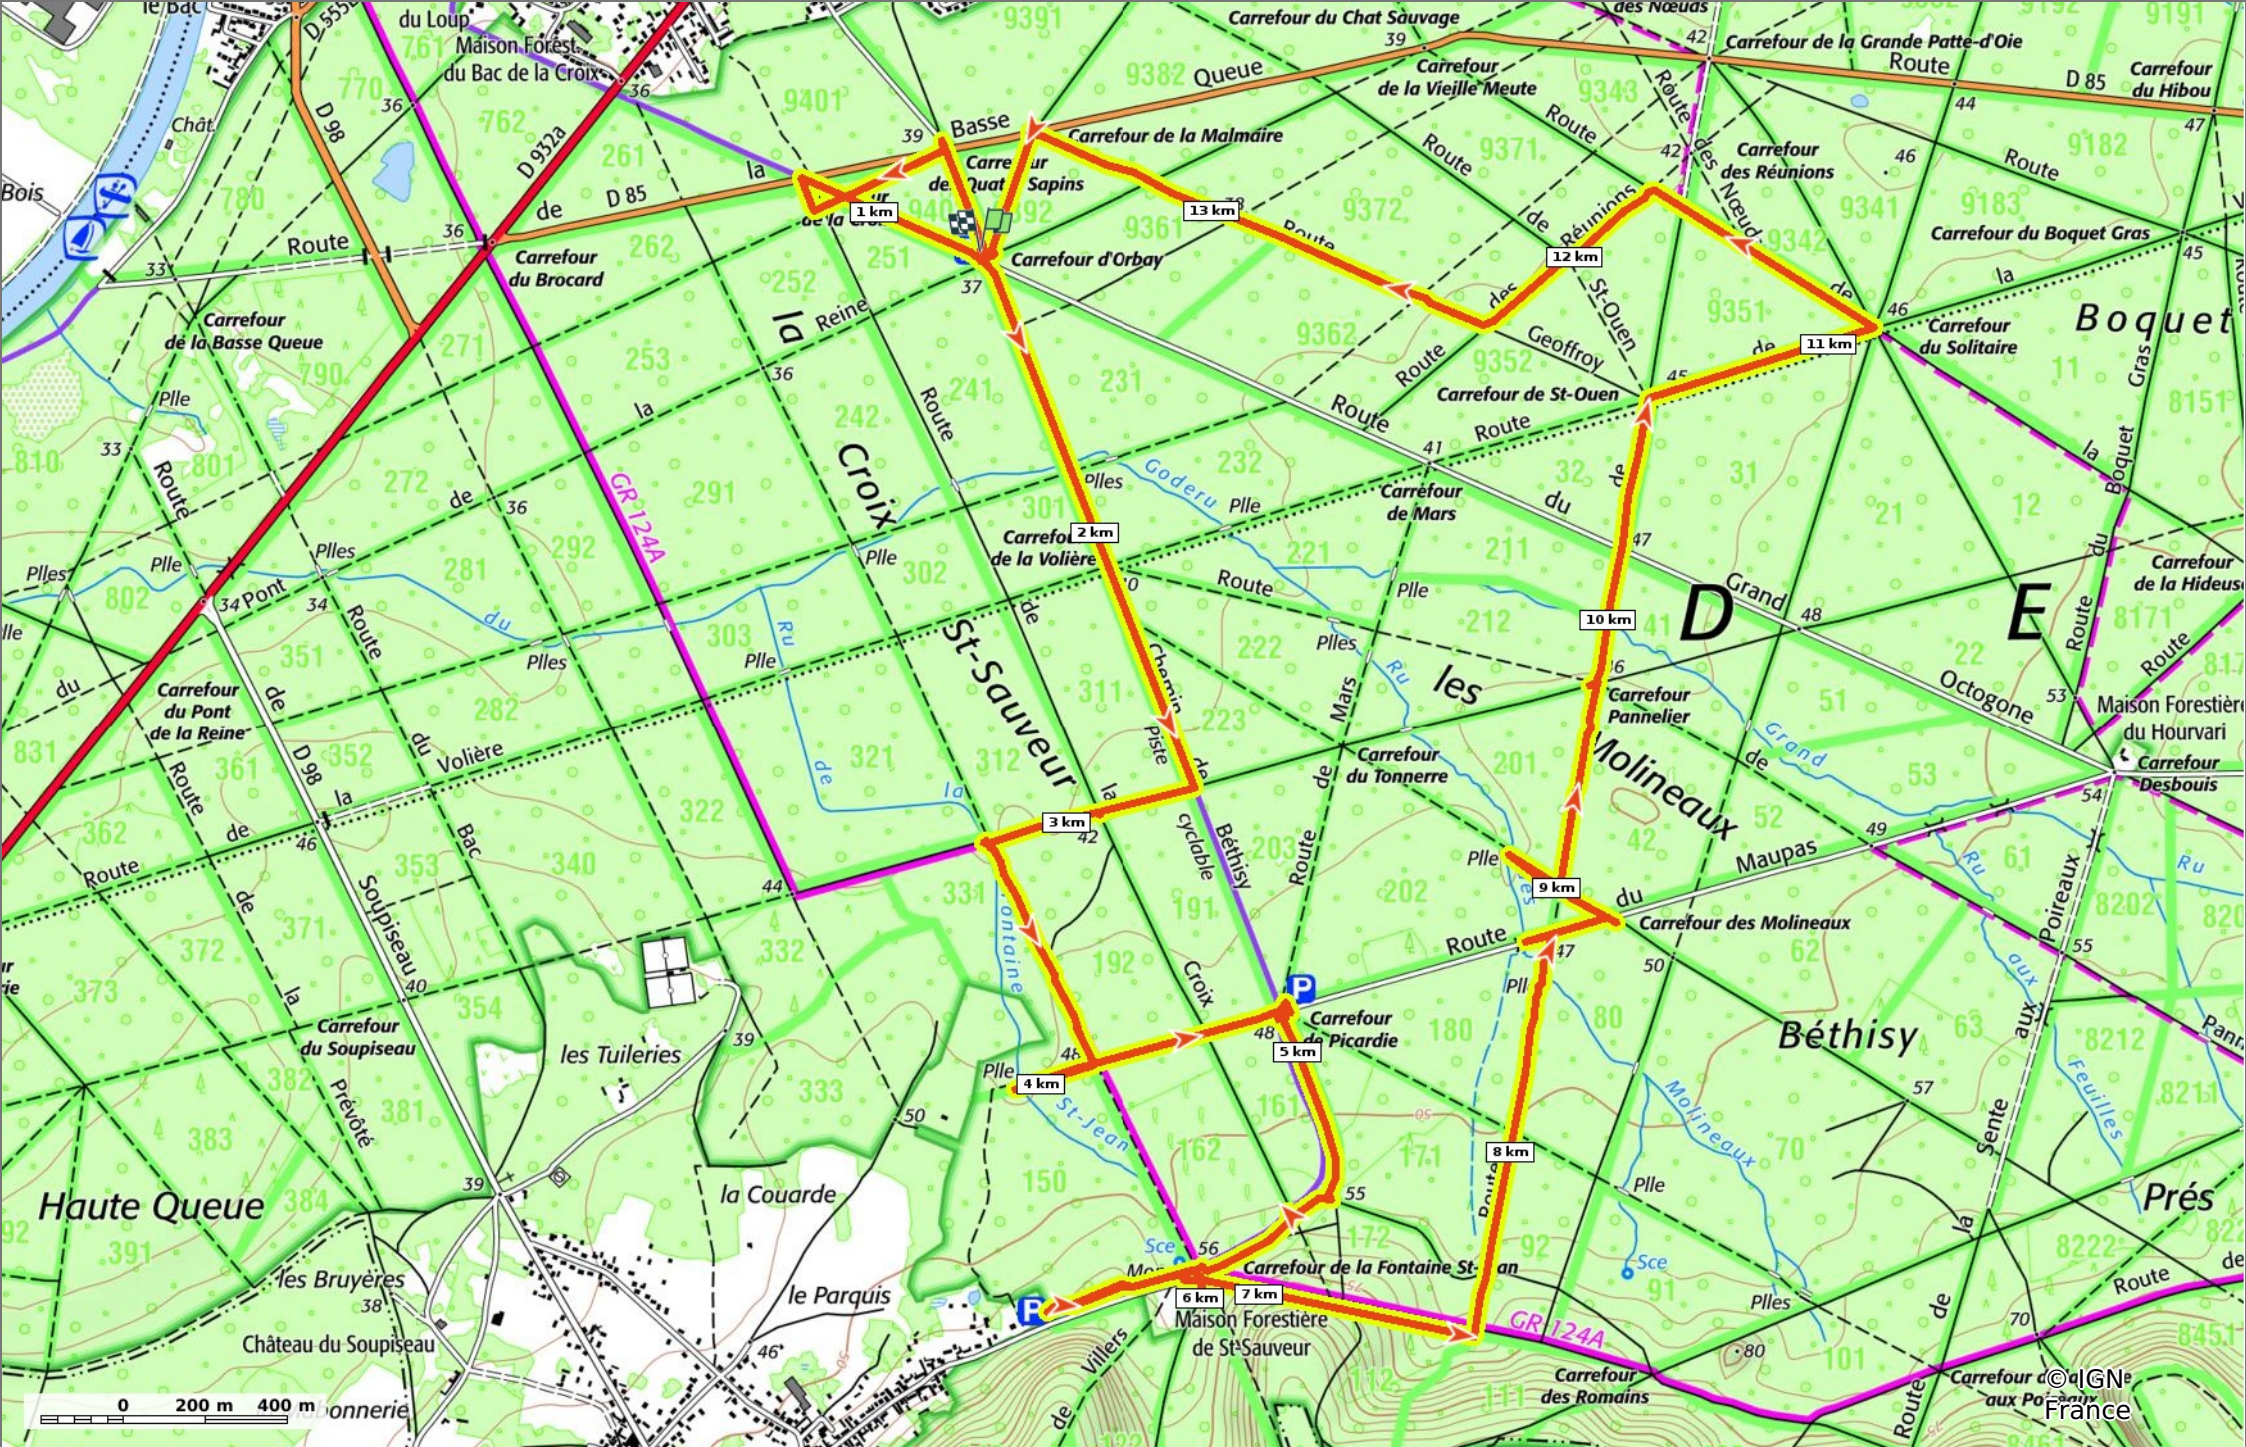

### en Forêt de Compiègne\_49\_les Molineaux\_le Chemin et la Route de Béthisy

14,4 km 42 m 102 m 163 m 163 m

Marche Difficulté: Difficile en 4h 24min

16/04/2022 - Par JeanLucA4

**Sity Trail**  
GET IT ON Google Play Download on the App Store

**en Forêt de Compiègne\_49\_les Molineaux\_le Chemin et la Route de Béthisy**

📏 14,4 km
📏 42 m
📏 102 m
📏 163 m
📏 163 m

🚶 Marche
Difficulté: Difficile en 4h 24min

16/04/2022 - Par JeanLuca4

GET IT ON Google Play
   
 Download on the App Store

© IGN France les Buts

**en Forêt de Compiègne\_49\_les Molineaux\_le Chemin et la Route de Béthisy**

◊ 14,4 km
↗ 42 m
↘ 102 m
↖ 163 m
↙ 163 m

🚶 Marche
Difficulté: Difficile en 4h 24min

16/04/2022 - Par JeanLucA4