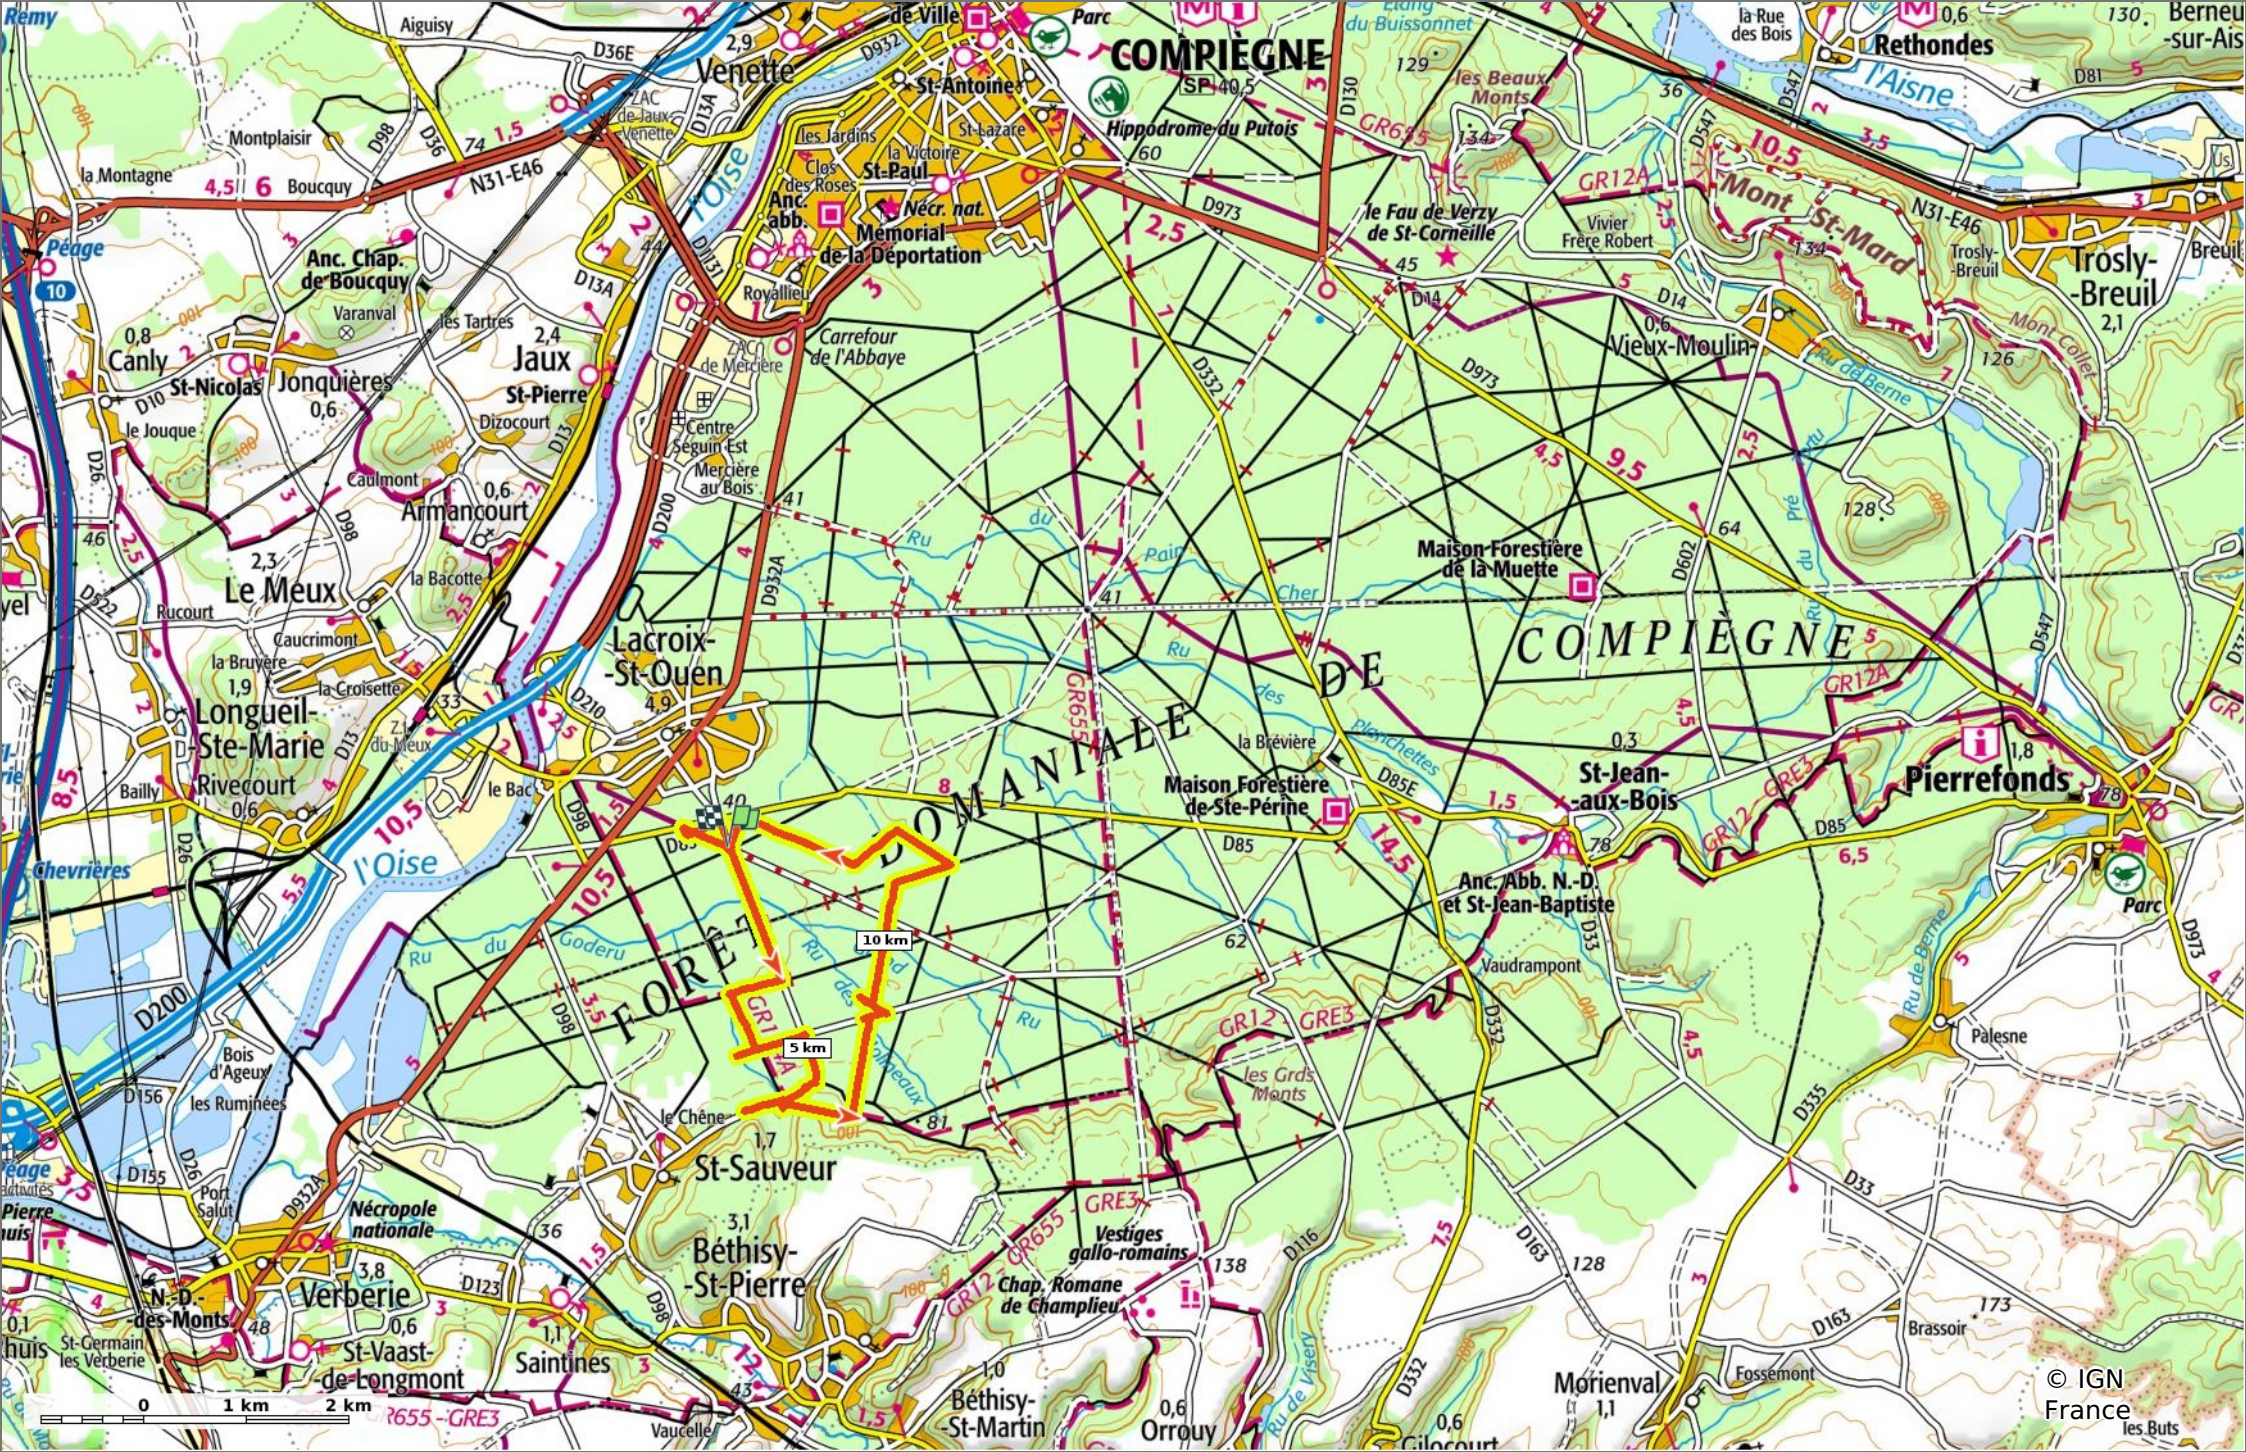

### en Forêt de Compiègne\_49\_les Molineaux\_le Chemin et la Route de Béthisy

14,4 km 42 m 102 m 163 m 163 m

Marche Difficulté: Difficile en 4h 24min

16/04/2022 - Par JeanLucA4

**Sity Trail**  
GET IT ON Google Play Download on the App Store

**en Forêt de Compiègne\_49\_les Molineaux\_le Chemin et la Route de Béthisy**

📏 14,4 km
📏 42 m
📏 102 m
📏 163 m
📏 163 m

🚶 Marche
Difficulté: Difficile en 4h 24min

16/04/2022 - Par JeanLuca4

GET IT ON Google Play
   
 Download on the App Store

© IGN France les Buts

**en Forêt de Compiègne\_49\_les Molineaux\_le Chemin et la Route de Béthisy**

◊ 14,4 km
↗ 42 m
↘ 102 m
↖ 163 m
↙ 163 m

🚶 Marche
Difficulté: Difficile en 4h 24min

16/04/2022 - Par JeanLucA4