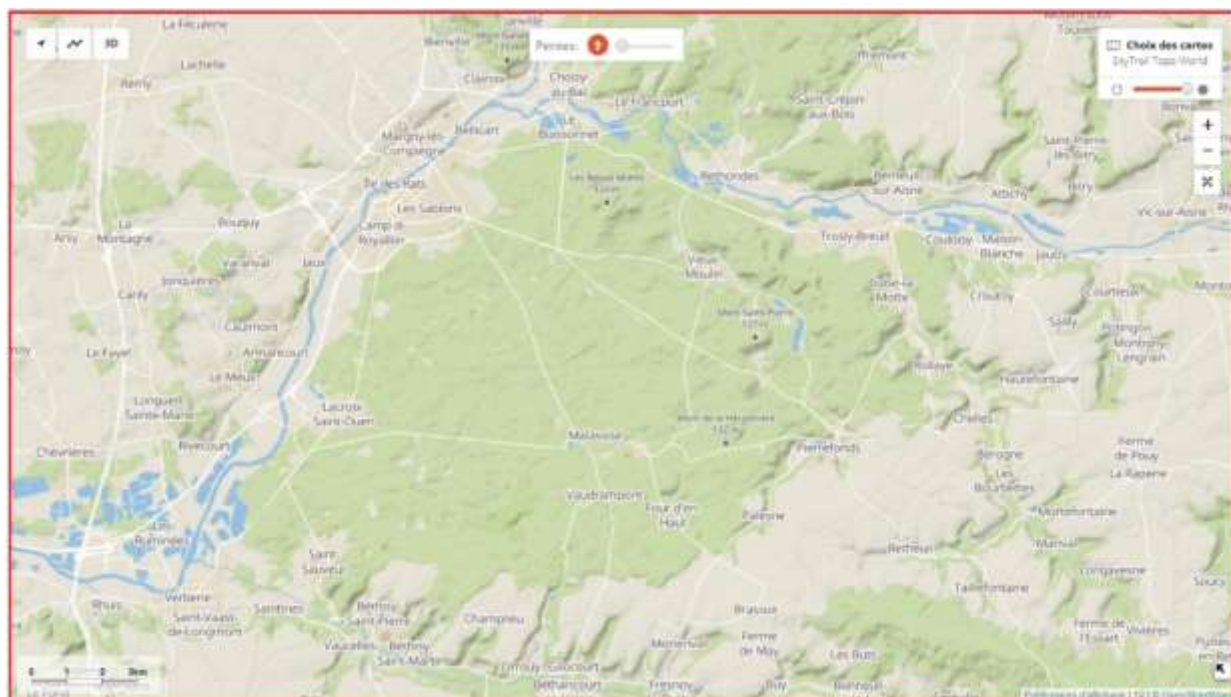

Routes Forestières en forêt de Compiègne (d'après mes randos 2016-2022)

Les GR

- 1 [GR655](#)
- 2 [GR12](#)
- 3 [GR12A](#)
- 4 [GR124A](#)

Les Routes François 1^{er}

- 1 [la Route de Berne](#)
- 2 la Route de la Mariolle
- 3 la Route de Morienvil
- 4 la Route de Champlieu
- 5 la Route du Pont de la Reine
- 6 [la Route du Carnois](#)
- 7 [la Route de Royallieu](#)
- 8 [la Route du Moulin](#)

Les Routes des Octogones

- 1 la Route du Grand Octogone
- 2 la Route du Petit Octogone
- 3 la Route de l'Octogonet

Des Routes Forestières

- 1 la Route du Hazoy
- 2 la Route et le Chemin de Béthisy
- 3 la Route de la Queue au Renard
- 4 la Route de la Volière
- 5 la Route du Maupas
- 6 la Route de la Michelette
- 7 la Route des Grand Monts
- 8 la Route des Petits Monts
- 9 la Route des Eluats
- 10 la Route de Vieux Moulin
- 11 la Route du Cheval Noir
- 12 la Route des Beaux Monts
- 13 [l'Avenue des Beaux Monts](#)
- 14 la Route Forestière des Beaux Monts
- 15 la Route Eugénie
- 16 la Route du Grand Veneur
- 17 la Route de l'Ortille
- 18 la Route de la Mare aux Canes
- 19 la Route de la Pommeraye
- 20 la Route de la Fontaine Saint-Jean
- 21 la Route de Tillarue
- 22 la Route de la Plaine de Ververie
- 23 la Route des Grueries
- 24 la Route de Pannelier
- 25 la Route des Molineaux
- 26 la Route d'Humières

- 27 la Route Rivié
- 28 la Route du Carandeu
- 29 la Route de la Forte Haie
- 30 la Route de Saint-Corneille
- 31 la Route de Morpigny
- 32 la Route de Saint-Pierre
- 33 la Route de la Gouvernante
- 34 la Route de la Faisanderie

- 14 Tournante sur le Voliard
- 15 Tournante sur la Tête Saint-Jean
- 16 Tournante sous la Tête Saint-Jean
- 17 Tournate de l'étang Saint-Jean
- 18 Tournante des Prés Saint-Jean
- 19 Tournante de la Muette
- 20 Tournante de la Michelette
- 21 Tournante du Grand Marais
- 22 Tournante sur la Fortelle
- 23 Tournante sur les Grueries