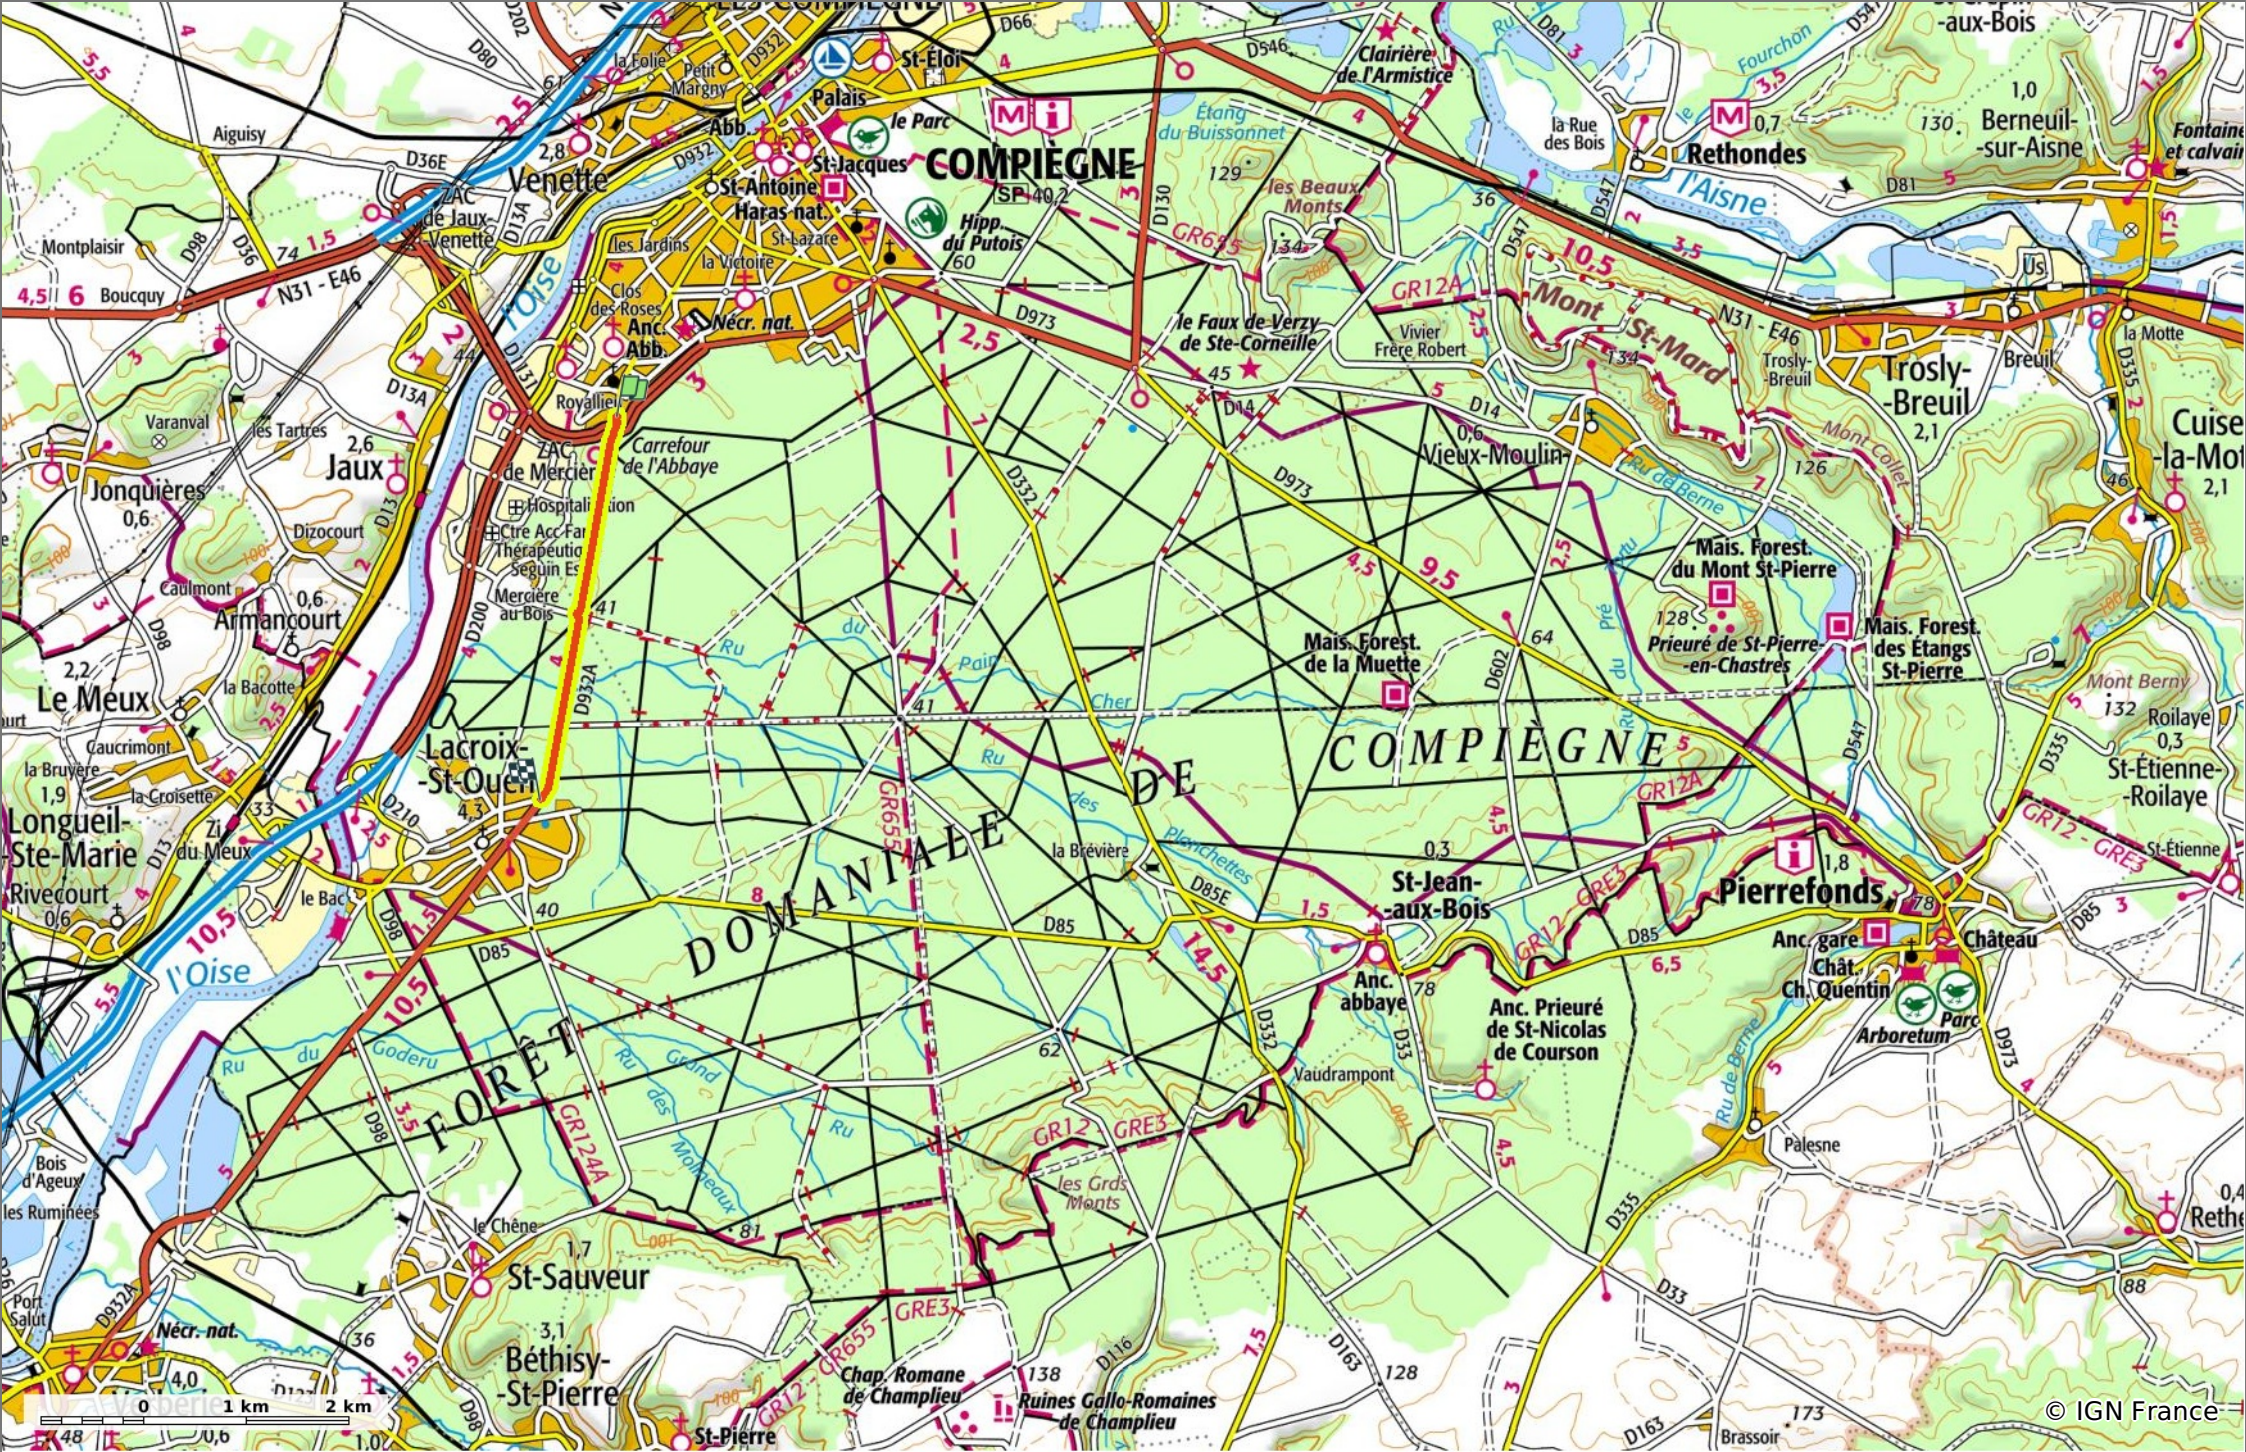

piste cyclable_carrefour de l'Abbaye_carrefour Moreau

◇ 3,8 km ↗ 37 m ↘ 54 m ↖ 32 m ↙ 36 m

🚶 A pied Difficulté: Facile en 0min

06/01/20 - Par JeanLucA4 

 **Sity Trail**
GET IT ON  Google Play  Download on the App Store

piste cyclable_carrefour de l'Abbaye_carrefour Moreau

◇ 3,8 km
↗ 37 m
↘ 54 m
↖ 32 m
↙ 36 m

A pied Difficulté: Facile en 0min

06/01/20 - Par JeanLucA4

piste cyclable_carrefour de l'Abbaye_carrefour Moreau

◇ 3,8 km ↗ 37 m ↘ 54 m ↖ 32 m ↙ 36 m

🚶 A pied Difficulté: Facile en 0min

06/01/20 - Par JeanLucA4

Sity Trail
 GET IT ON Google Play Download on the App Store

piste cyclable_carrefour de l'Abbaye_carrefour Moreau

◇ 3,8 km
↗ 37 m
↘ 54 m
↖ 32 m
↙ 36 m