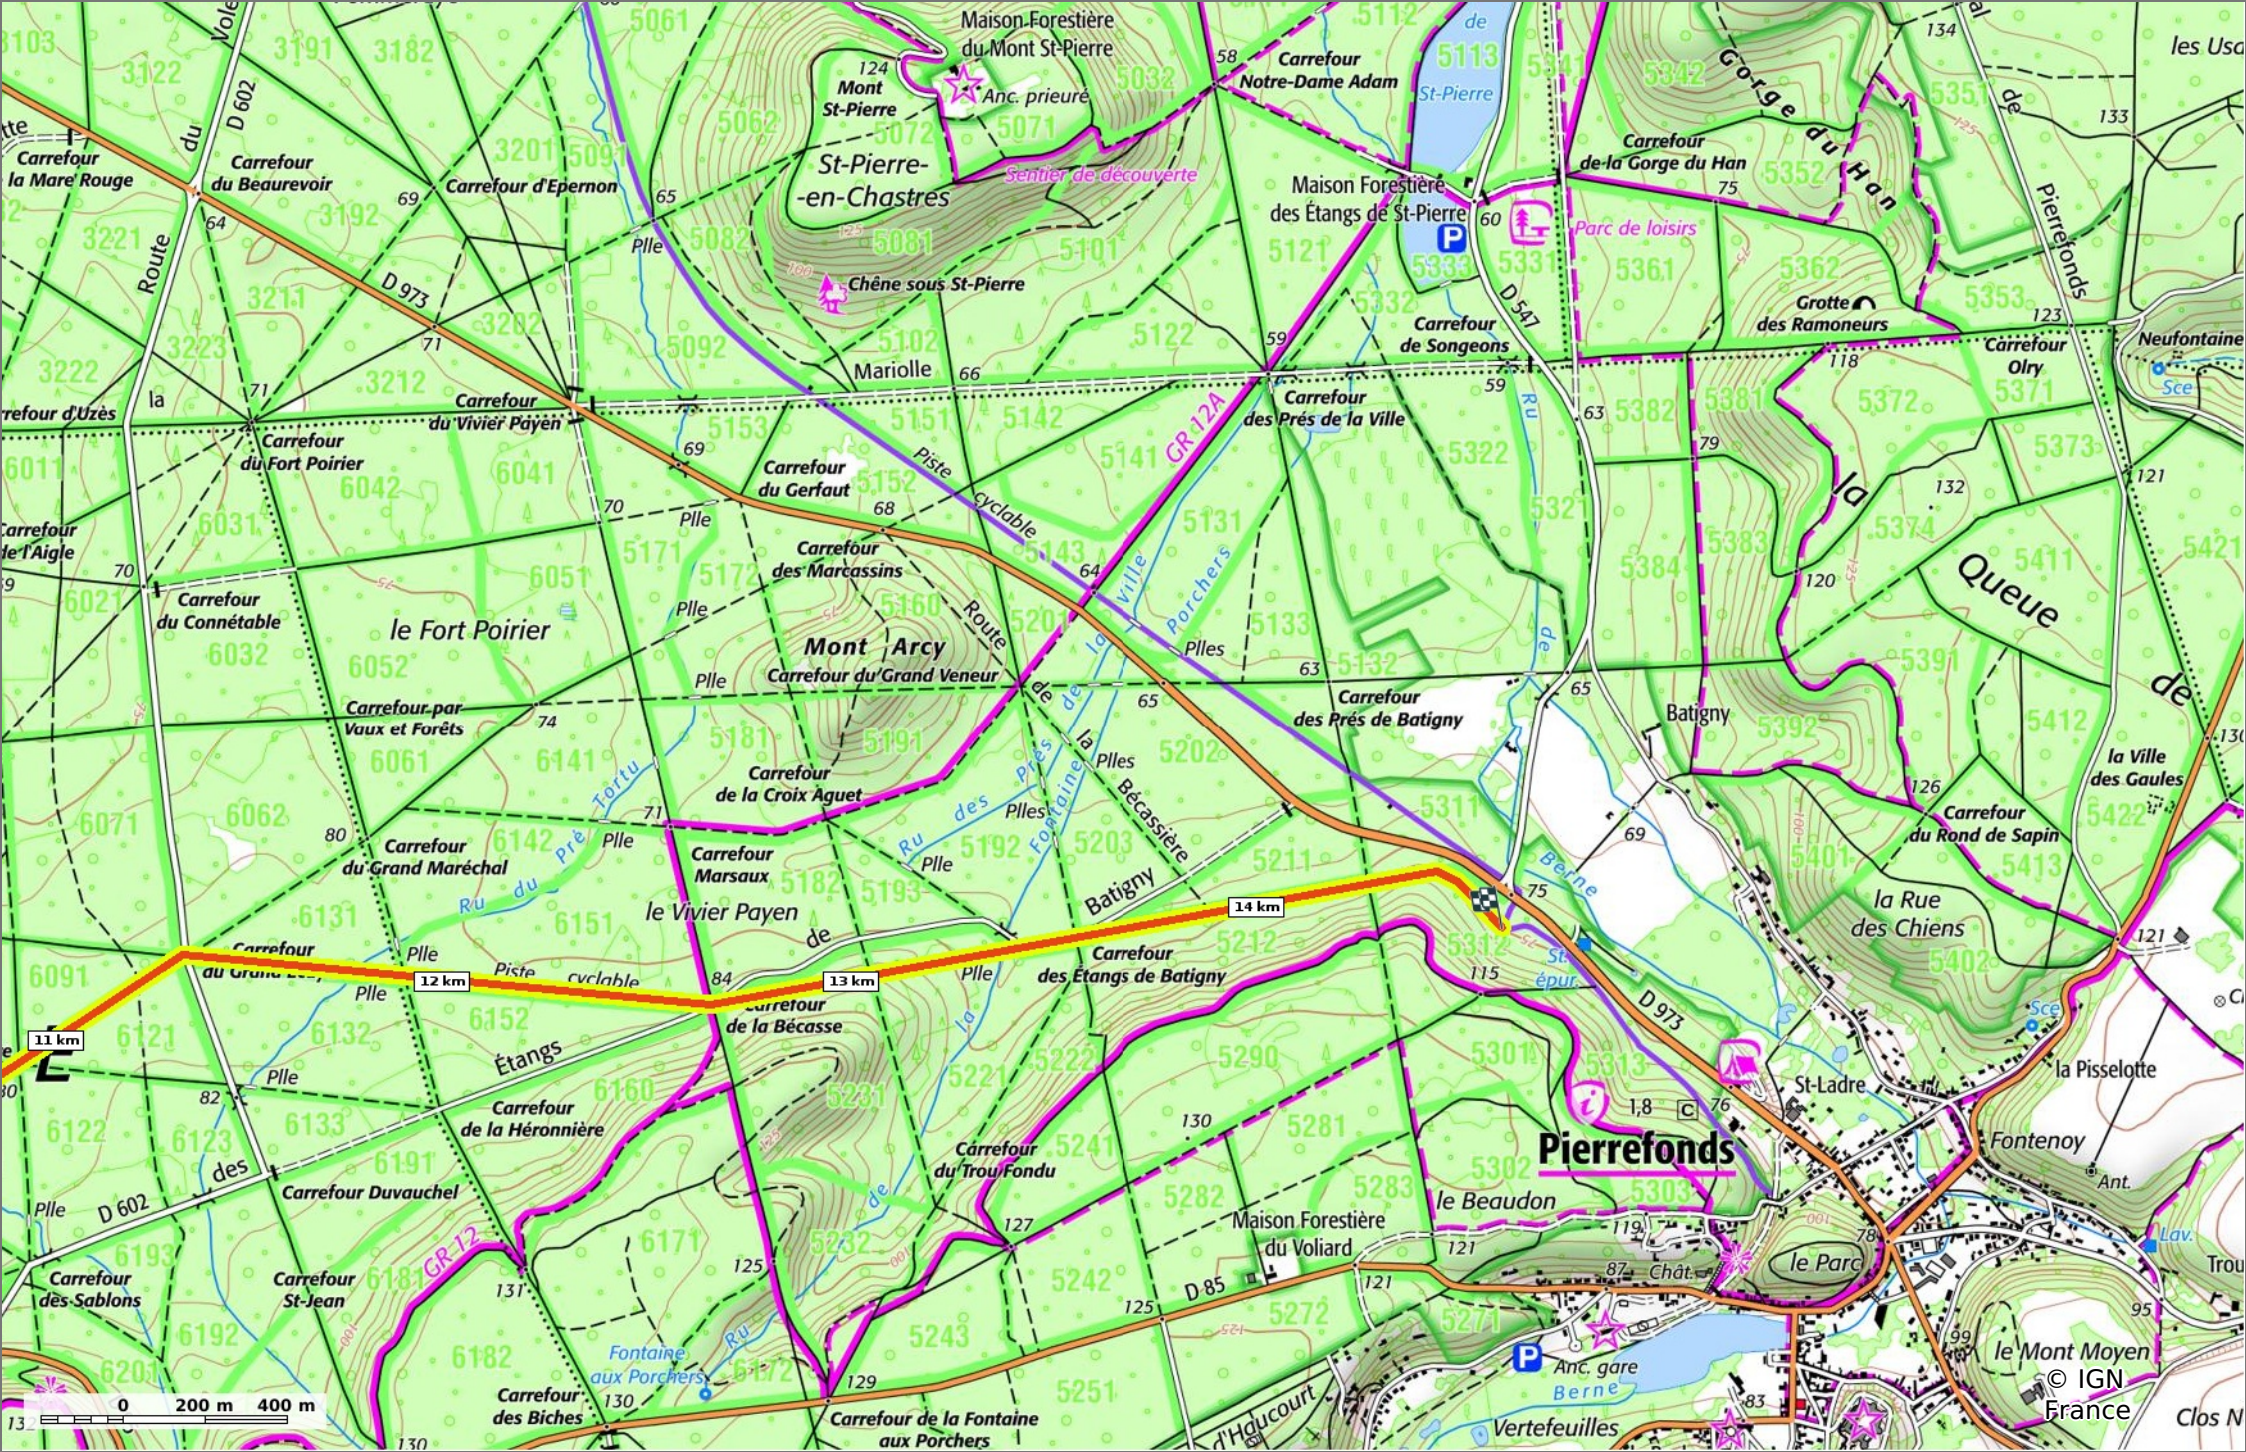

04/08/2021 - Par JeanLucA4

© IGN Français

piste cyclable_Compiegne-Pierrefonds par Saint-Jean-aux-Bois

📏 14,7 km
📏 44 m
📏 113 m
📏 170 m
📏 152 m

🚶 Marche
🚴 V.T.T. Difficulté: Facile en 1h 10min
🚲 Cyclotourisme Difficulté: Très Facile en 0min

04/08/2021 - Par JeanLuca4

piste cyclable_Compiegne-Pierrefonds par Saint-Jean-aux-Bois

📏 14,7 km
📏 44 m
📏 113 m
📏 170 m
📏 152 m

🚶 Marche
🚴 V.T.T. Difficulté: Facile en 1h 10min
🚲 Cyclotourisme Difficulté: Très Facile en 0min

04/08/2021 - Par JeanLucA4

© IGN France

piste cyclable_Compiegne-Pierrefonds par Saint-Jean-aux-Bois

📏 14,7 km
📏 44 m
📏 113 m
📏 170 m
📏 152 m

🚶 Marche
🚴 V.T.T. Difficulté: Facile en 1h 10min
🚲 Cyclotourisme Difficulté: Très Facile en 0min