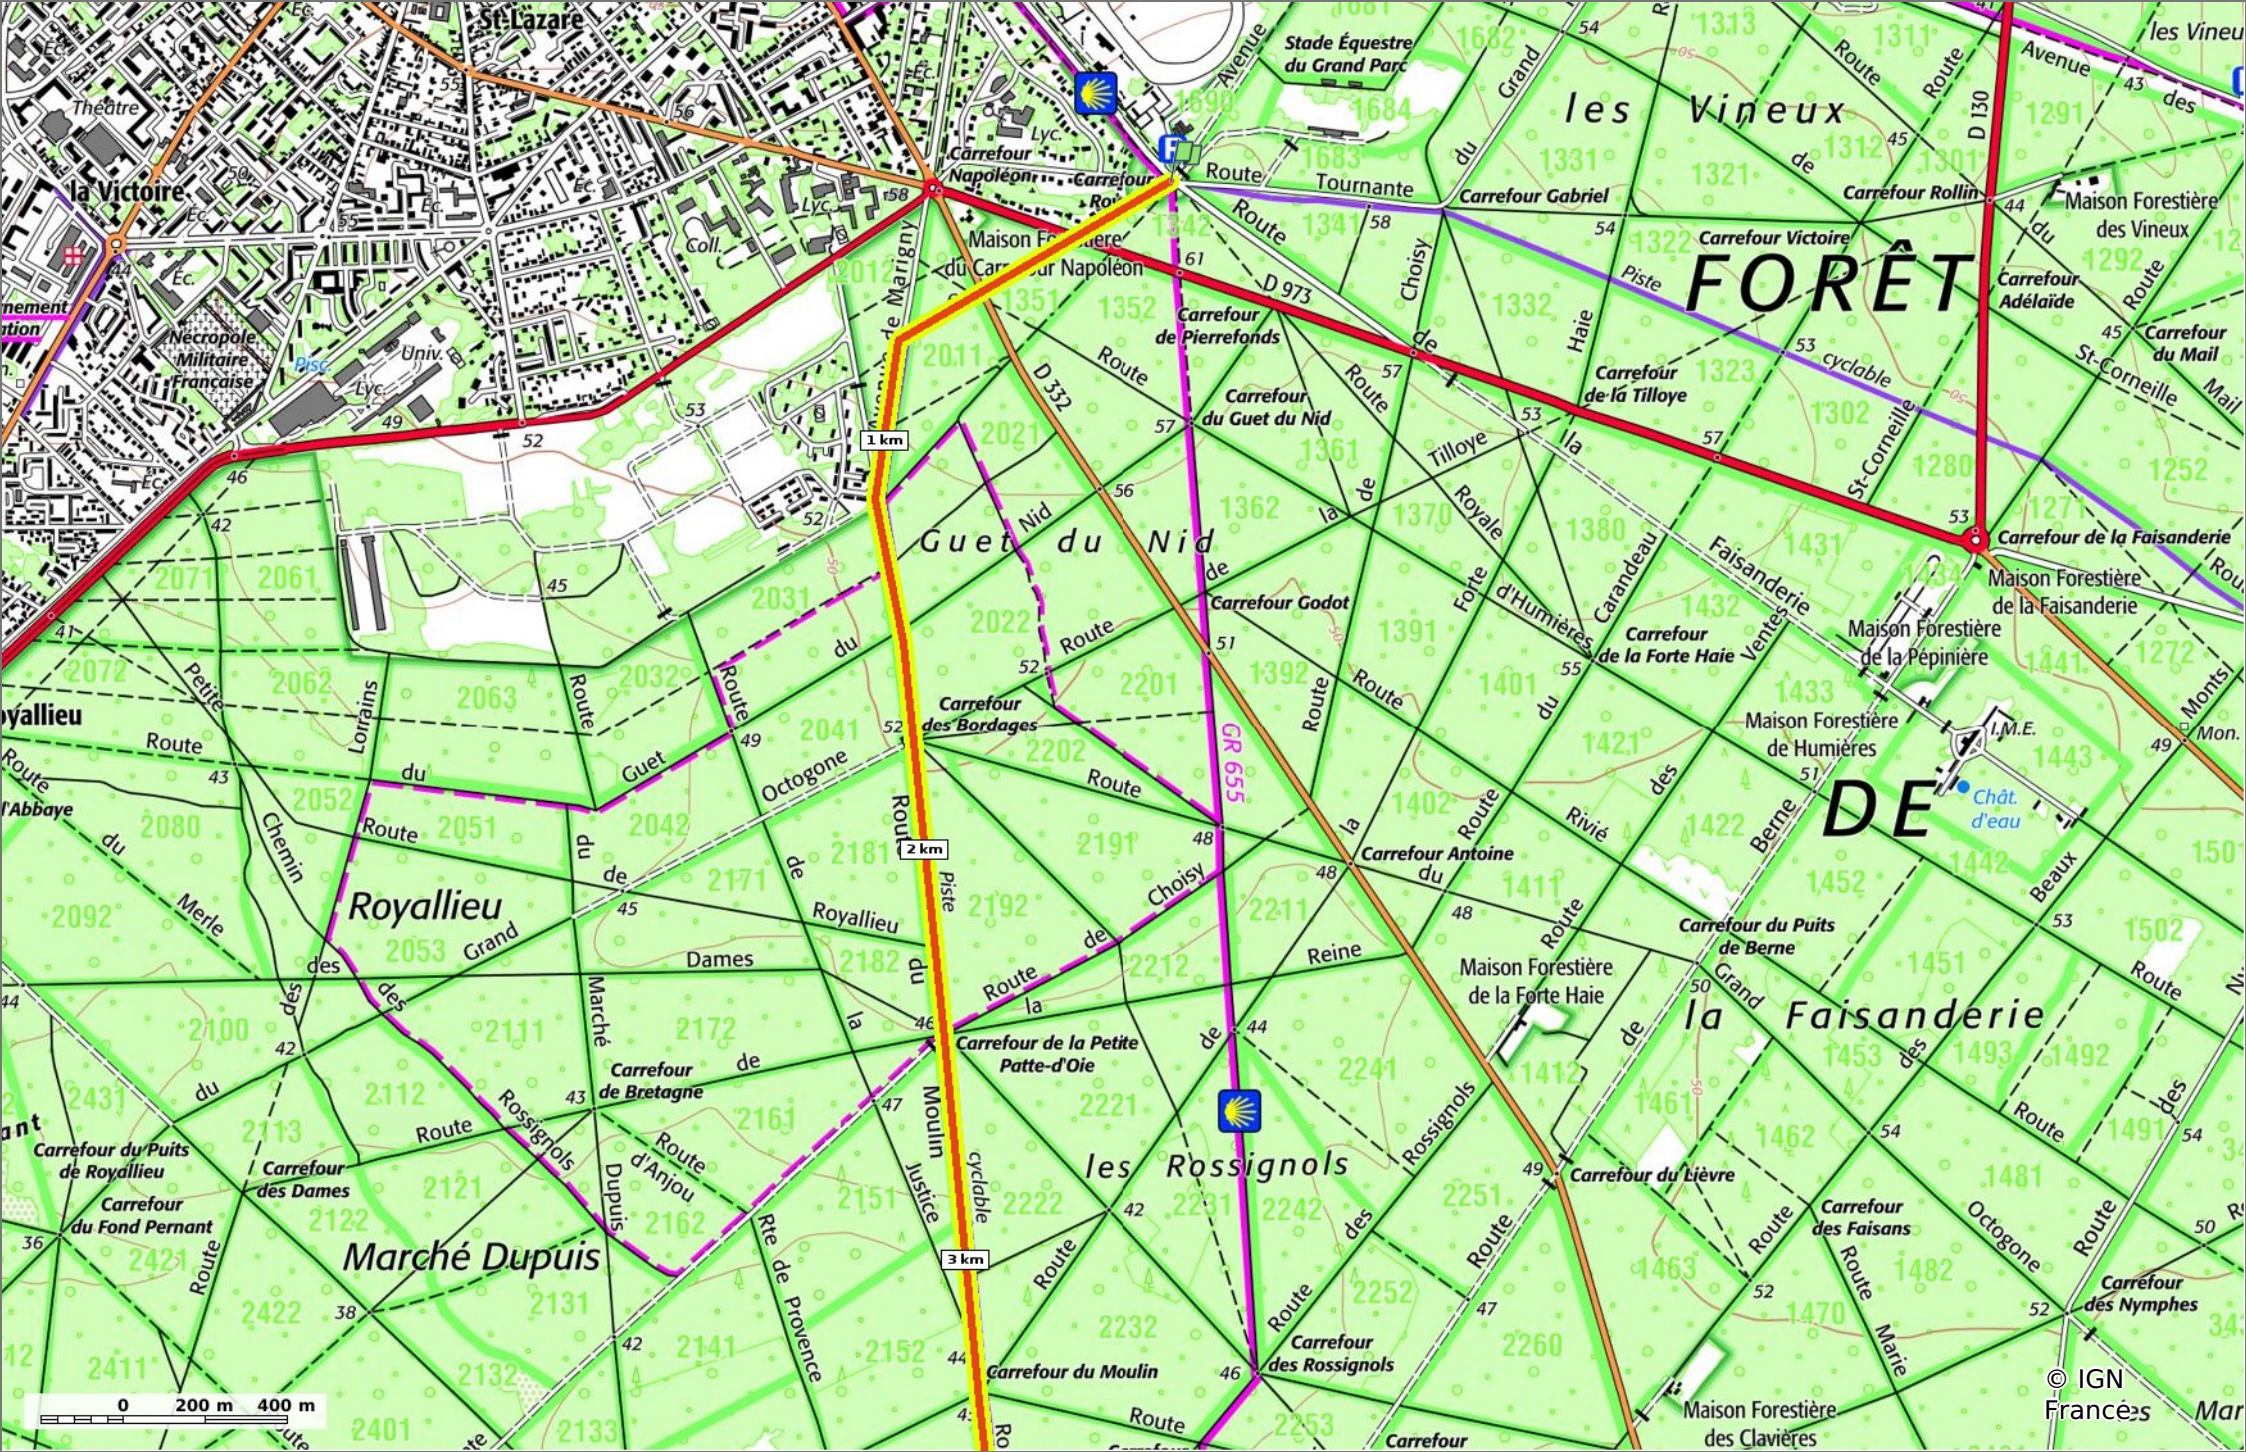

© OpenStreetMap

piste cyclable_Compiegne-Pierrefonds par Saint-Jean-aux-Bois

◊ 14,7 km ↗ 44 m ↘ 113 m ↗ 170 m ↘ 152 m

Marche Difficulté: Difficile en 3h 49min V.T.T. Difficulté: Facile en 1h 10min Cyclotourisme Difficulté: Très Facile en 0min

04/08/2021 - Par JeanLucA4

Sity Trail
GET IT ON Google Play Download on the App Store

piste cyclable_Compiègne-Pierrefonds par Saint-Jean-aux-Bois

📏 14,7 km
📈 44 m
📉 113 m
📏 170 m
📏 152 m

🚶 Marche
🚴 Difficulté: Difficile en 3h 49min
🚲 V.T.T. Difficulté: Facile en 1h 10min
🚲 Cyclotourisme Difficulté: Très Facile en 0min

04/08/2021 - Par JeanLucA4

© IGN France

piste cyclable_Compiegne-Pierrefonds par Saint-Jean-aux-Bois

14,7 km
 44 m
 113 m
 170 m
 152 m

Marche Difficulté: Difficile en 3h 49min
 V.T.T. Difficulté: Facile en 1h 10min
 Cyclotourisme Difficulté: Très Facile en 0min

04/08/2021 - Par JeanLucA4

© IGN Français

piste cyclable_Compiegne-Pierrefonds par Saint-Jean-aux-Bois

📏 14,7 km
📏 44 m
📏 113 m
📏 170 m
📏 152 m

🚶 Marche
🚴 V.T.T. Difficulté: Facile en 1h 10min
🚲 Cyclotourisme Difficulté: Très Facile en 0min