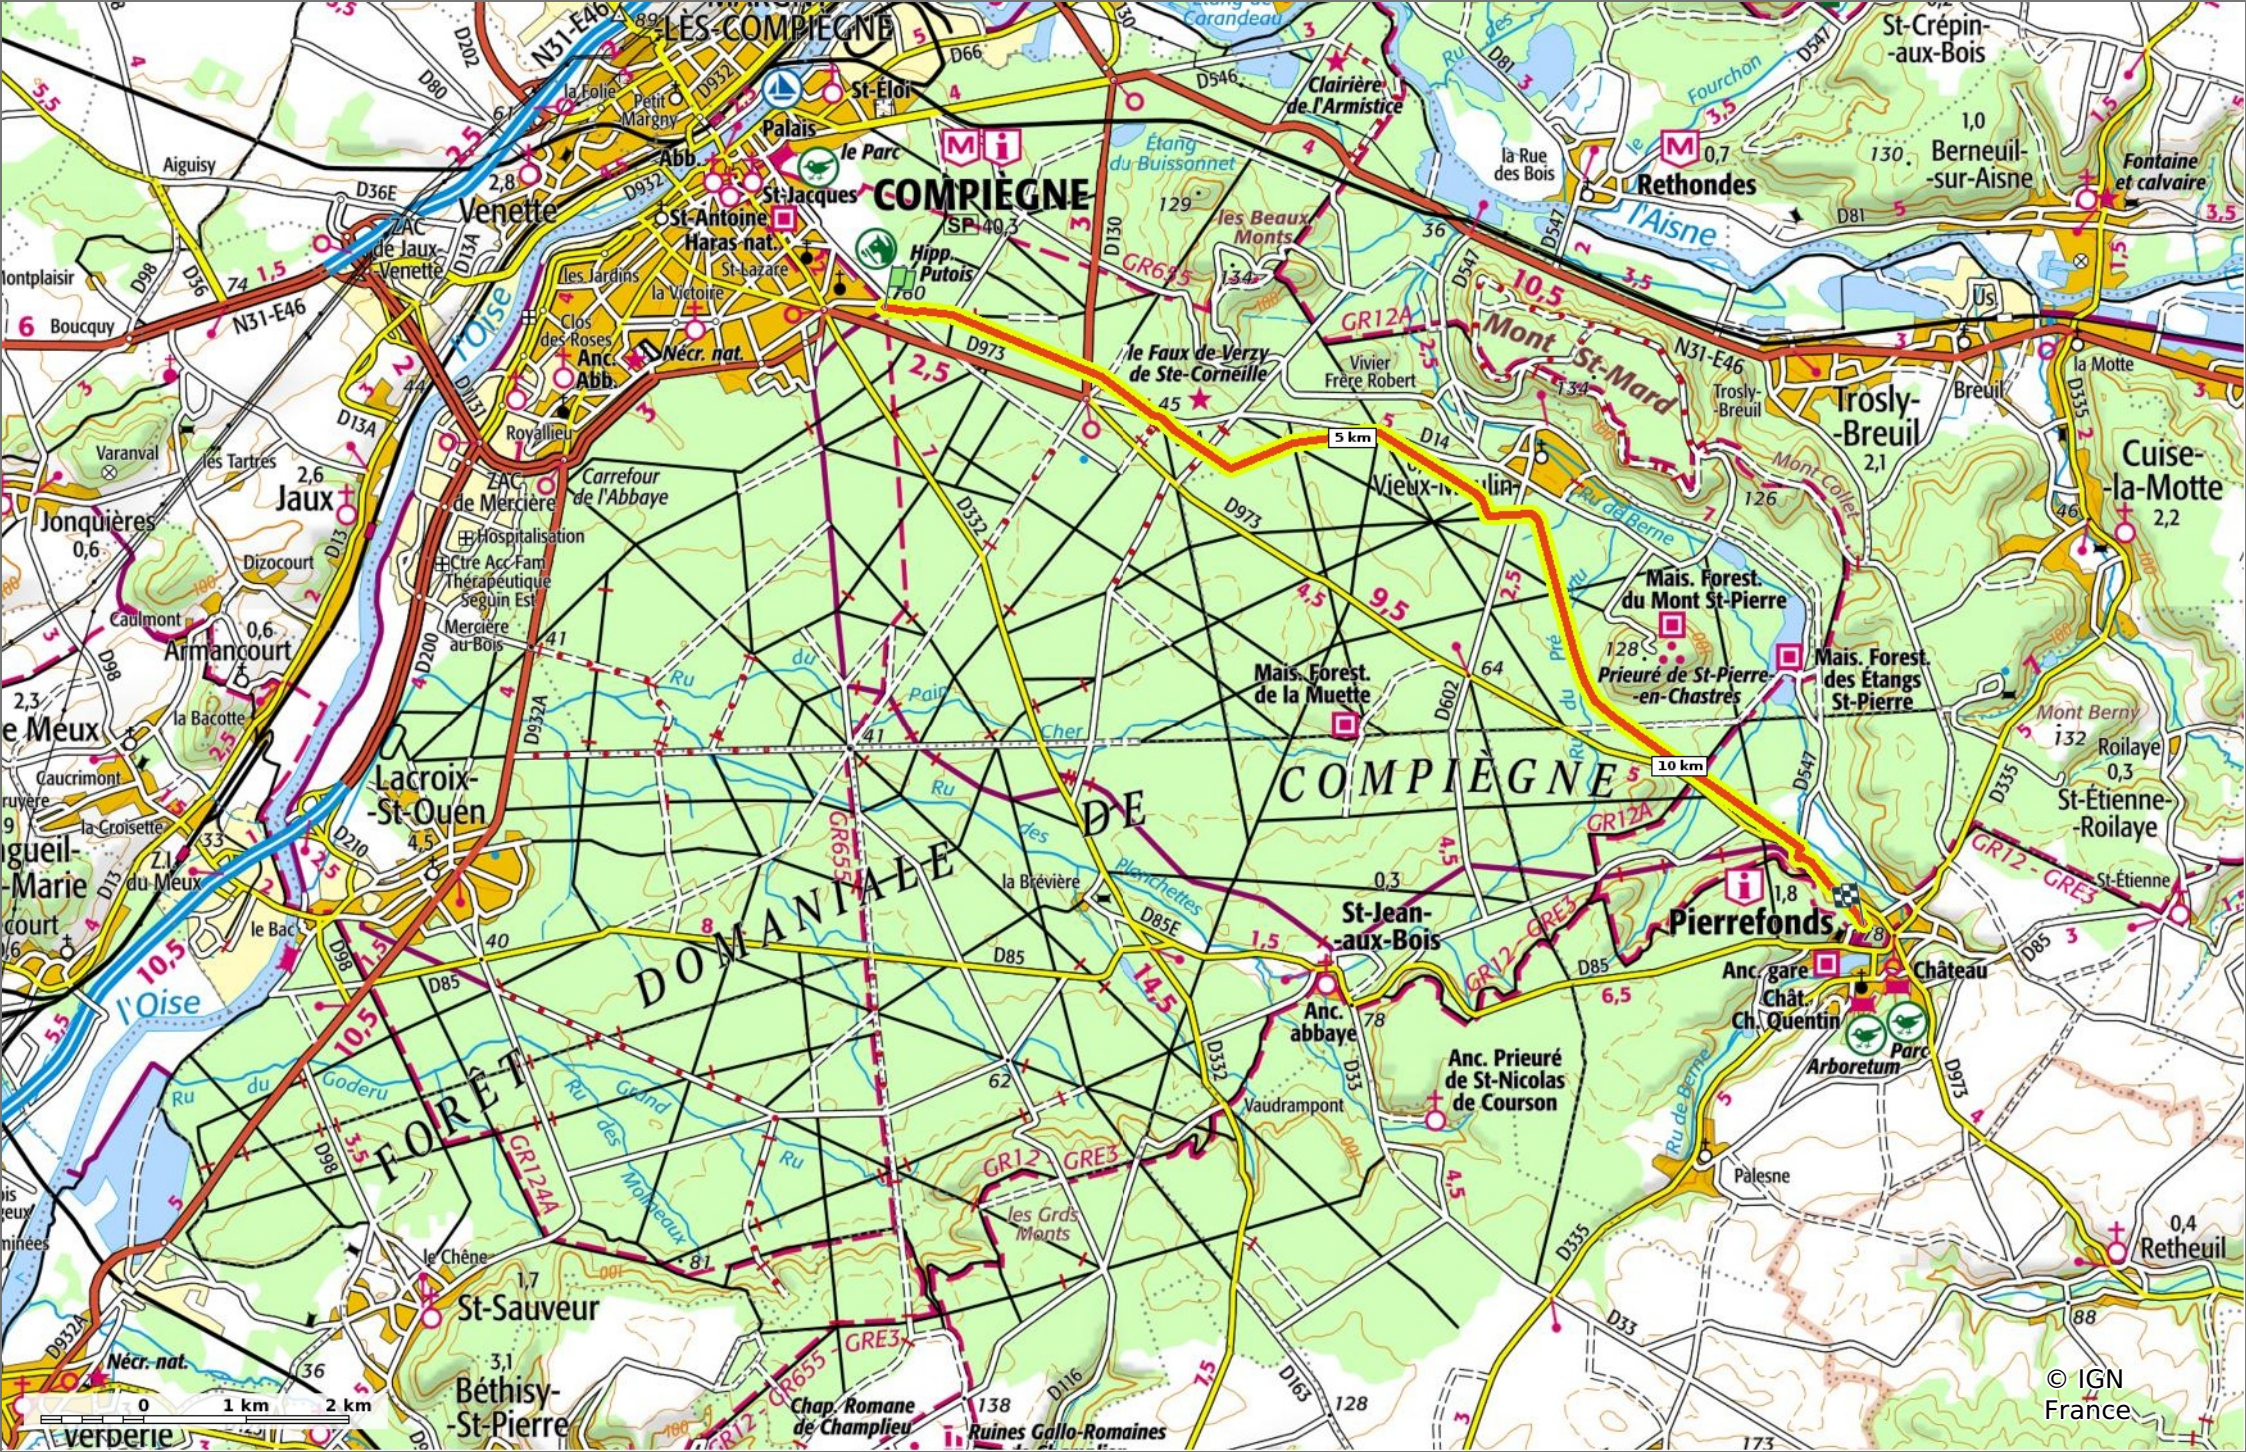

piste cyclable_Compiegne_Pierrefonds par Vieux Moulin

12,5 km
 51 m
 100 m
 146 m
 118 m

A pied Difficulté: Difficile en 0min
 V.T.T. Difficulté: Facile en 59min
 Cyclotourisme Difficulté: Très Facile en 0min

04/08/2021 - Par JeanLucA4

© OpenStreetMap

piste cyclable_Compiègne_Pierrefonds par Vieux Moulin

◇ 12,5 km
↗ 51 m
↘ 100 m
↗ 146 m
↘ 118 m

🚶 A pied Difficulté: Difficile en 0min
 🚲 V.T.T. Difficulté: Facile en 59min
 🚴 Cyclotourisme Difficulté: Très Facile en 0min

04/08/2021 - Par JeanLuca4

GET IT ON Google Play

© IGN France

piste cyclable_Compiègne_Pierrefonds par Vieux Moulin

📏 12,5 km
📈 51 m
📉 100 m
📏 146 m
📉 118 m

🚶 A pied
🚴 Difficulté: Difficile en 0min
🚲 V.T.T. Difficulté: Facile en 59min
🚴 Cyclotourisme
📅 Difficulté: Très Facile en 0min

04/08/2021 - Par JeanLuca4

piste cyclable_Compiègne_Pierrefonds par Vieux Moulin

◇ 12,5 km
↗ 51 m
↘ 100 m
↖ 146 m
↙ 118 m

🚶 A pied Difficulté: Difficile en 0min
 🚲 V.T.T. Difficulté: Facile en 59min
 🚴 Cyclotourisme Difficulté: Très Facile en 0min