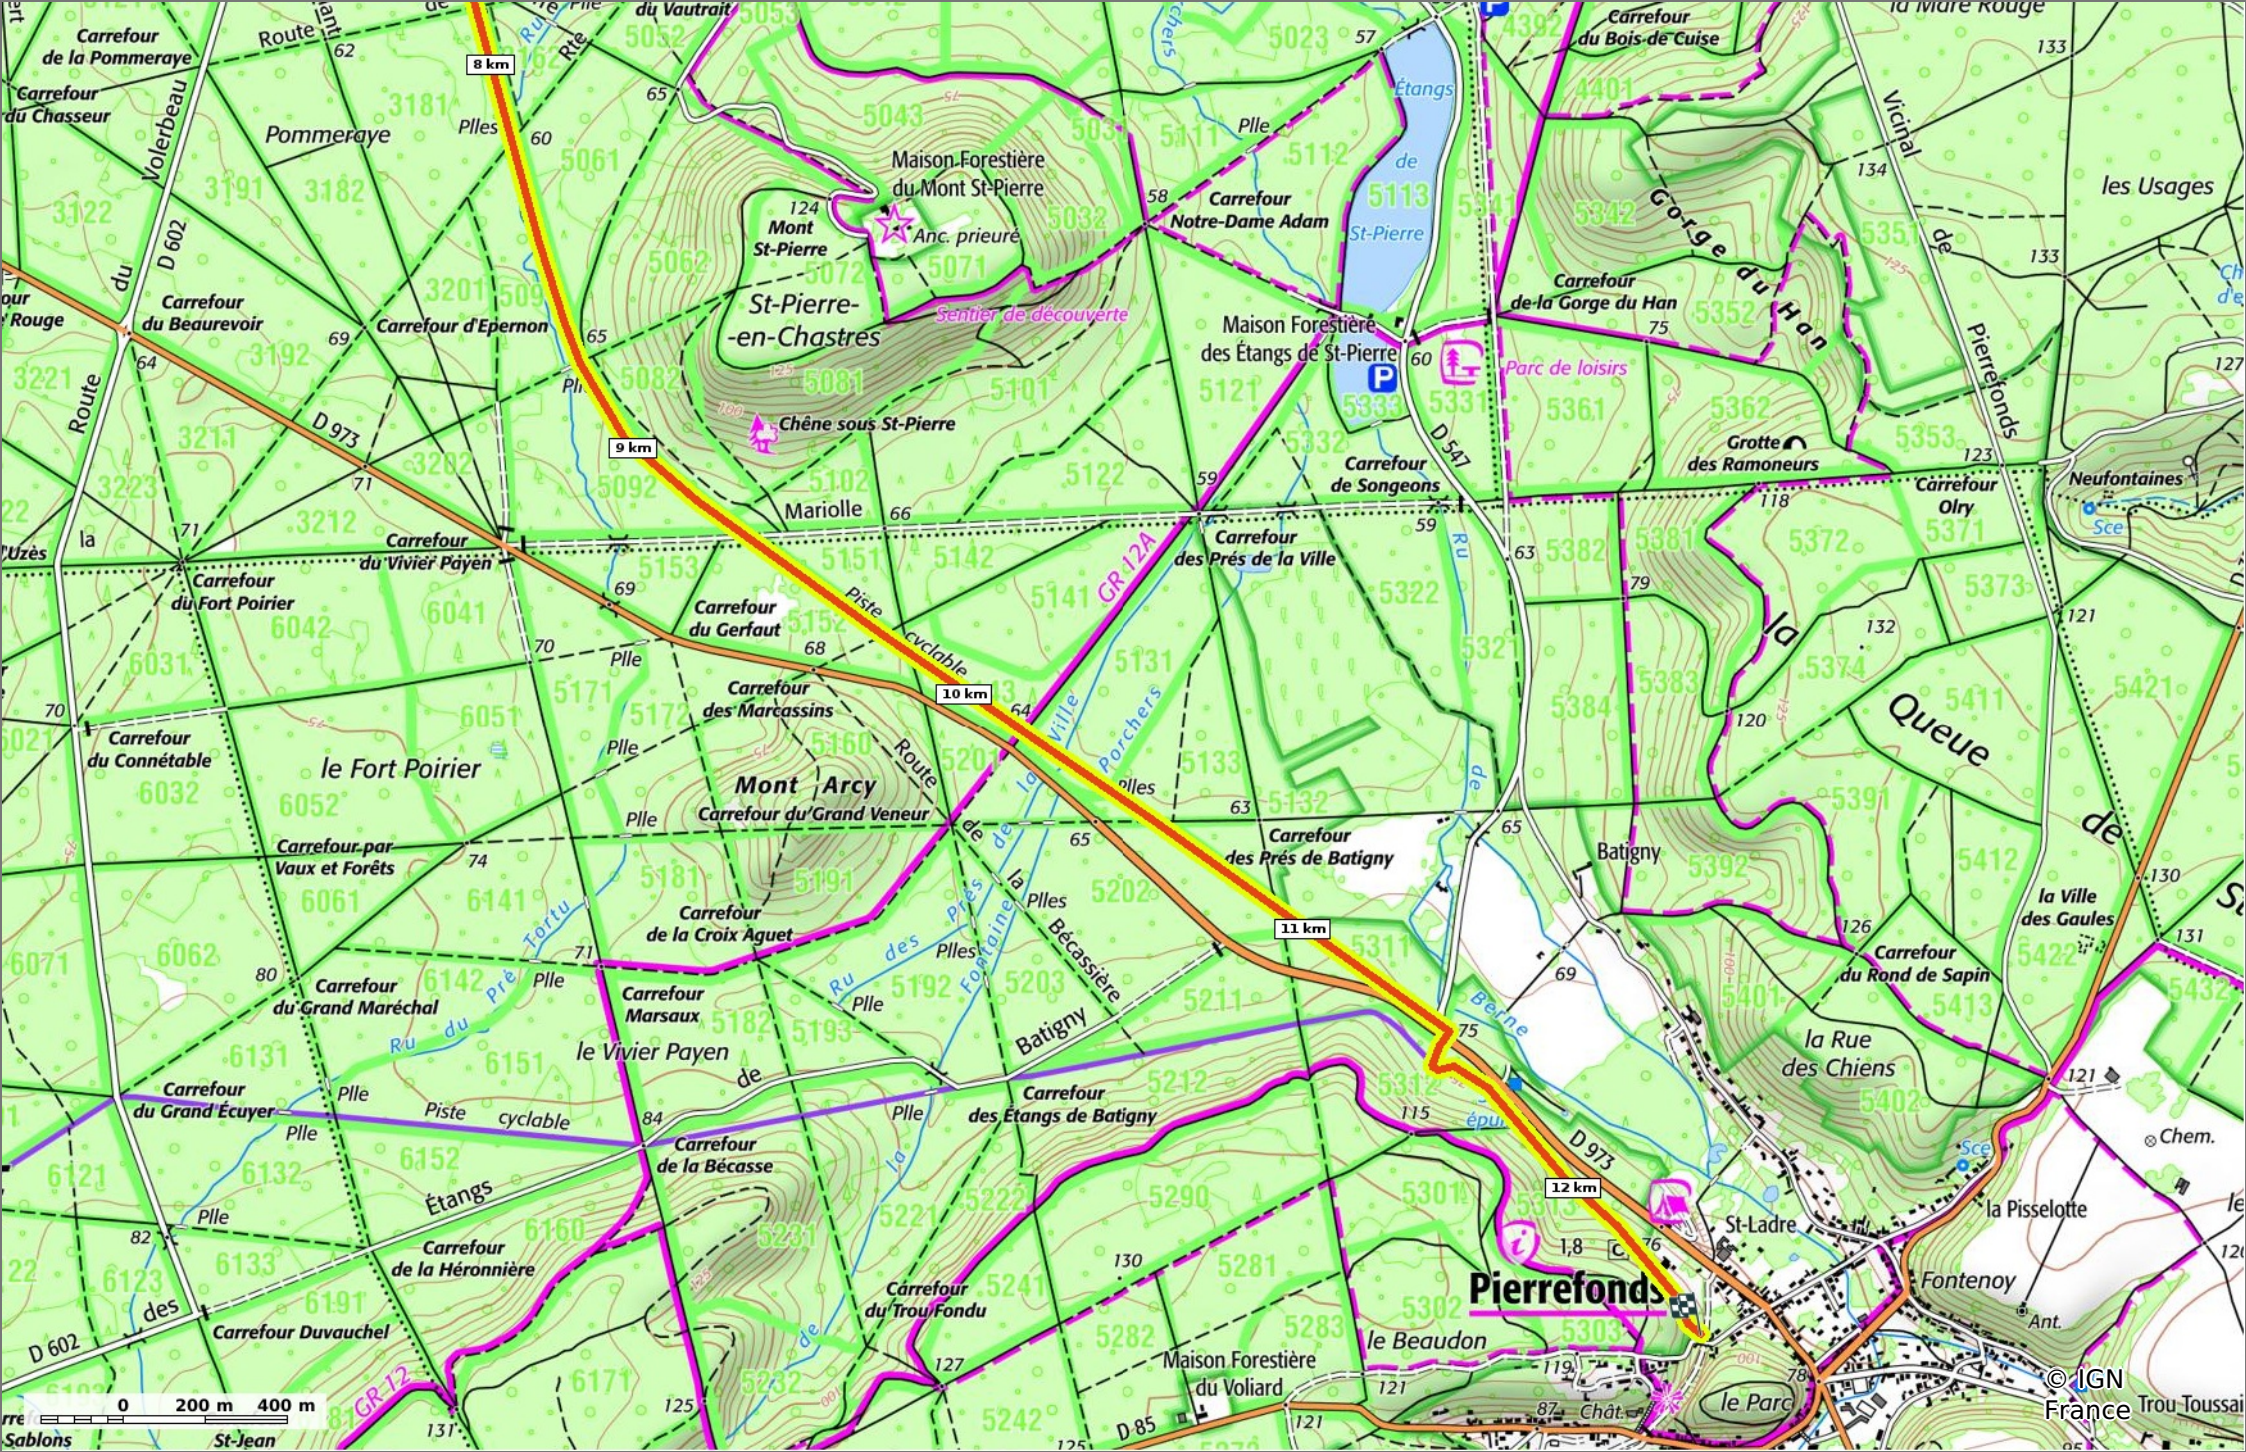

04/08/2021 - Par JeanLucA4

© OpenStreetMap

piste cyclable_Compiègne_Pierrefonds par Vieux Moulin

◇ 12,5 km
↗ 51 m
↘ 100 m
↗ 146 m
↘ 118 m

🚶 A pied Difficulté: Difficile en 0min
 🚲 V.T.T. Difficulté: Facile en 59min
 🚴 Cyclotourisme Difficulté: Très Facile en 0min

04/08/2021 - Par JeanLuca4

GET IT ON Google Play

© IGN France

piste cyclable_Compiègne_Pierrefonds par Vieux Moulin

📏 12,5 km
📈 51 m
📉 100 m
📏 146 m
📉 118 m

🚶 A pied
🚴 Difficulté: Difficile en 0min
🚲 V.T.T. Difficulté: Facile en 59min
🚴 Cyclotourisme
📅 Difficulté: Très Facile en 0min

04/08/2021 - Par JeanLuca4

piste cyclable_Compiègne_Pierrefonds par Vieux Moulin

◇ 12,5 km
↗ 51 m
↘ 100 m
↖ 146 m
↙ 118 m

🚶 A pied Difficulté: Difficile en 0min
 🚲 V.T.T. Difficulté: Facile en 59min
 🚴 Cyclotourisme Difficulté: Très Facile en 0min

04/08/2021 - Par JeanLuca4

GET IT ON Google Play

piste cyclable_Compiegne_Pierrefonds par Vieux Moulin

📏 12,5 km
📈 51 m
📉 100 m
📏 146 m
📉 118 m

🚶 A pied
🏔️ Difficulté: Difficile en 0min
🚲 V.T.T. Difficulté: Facile en 59min
🚲 Cyclotourisme Difficulté: Très Facile en 0min