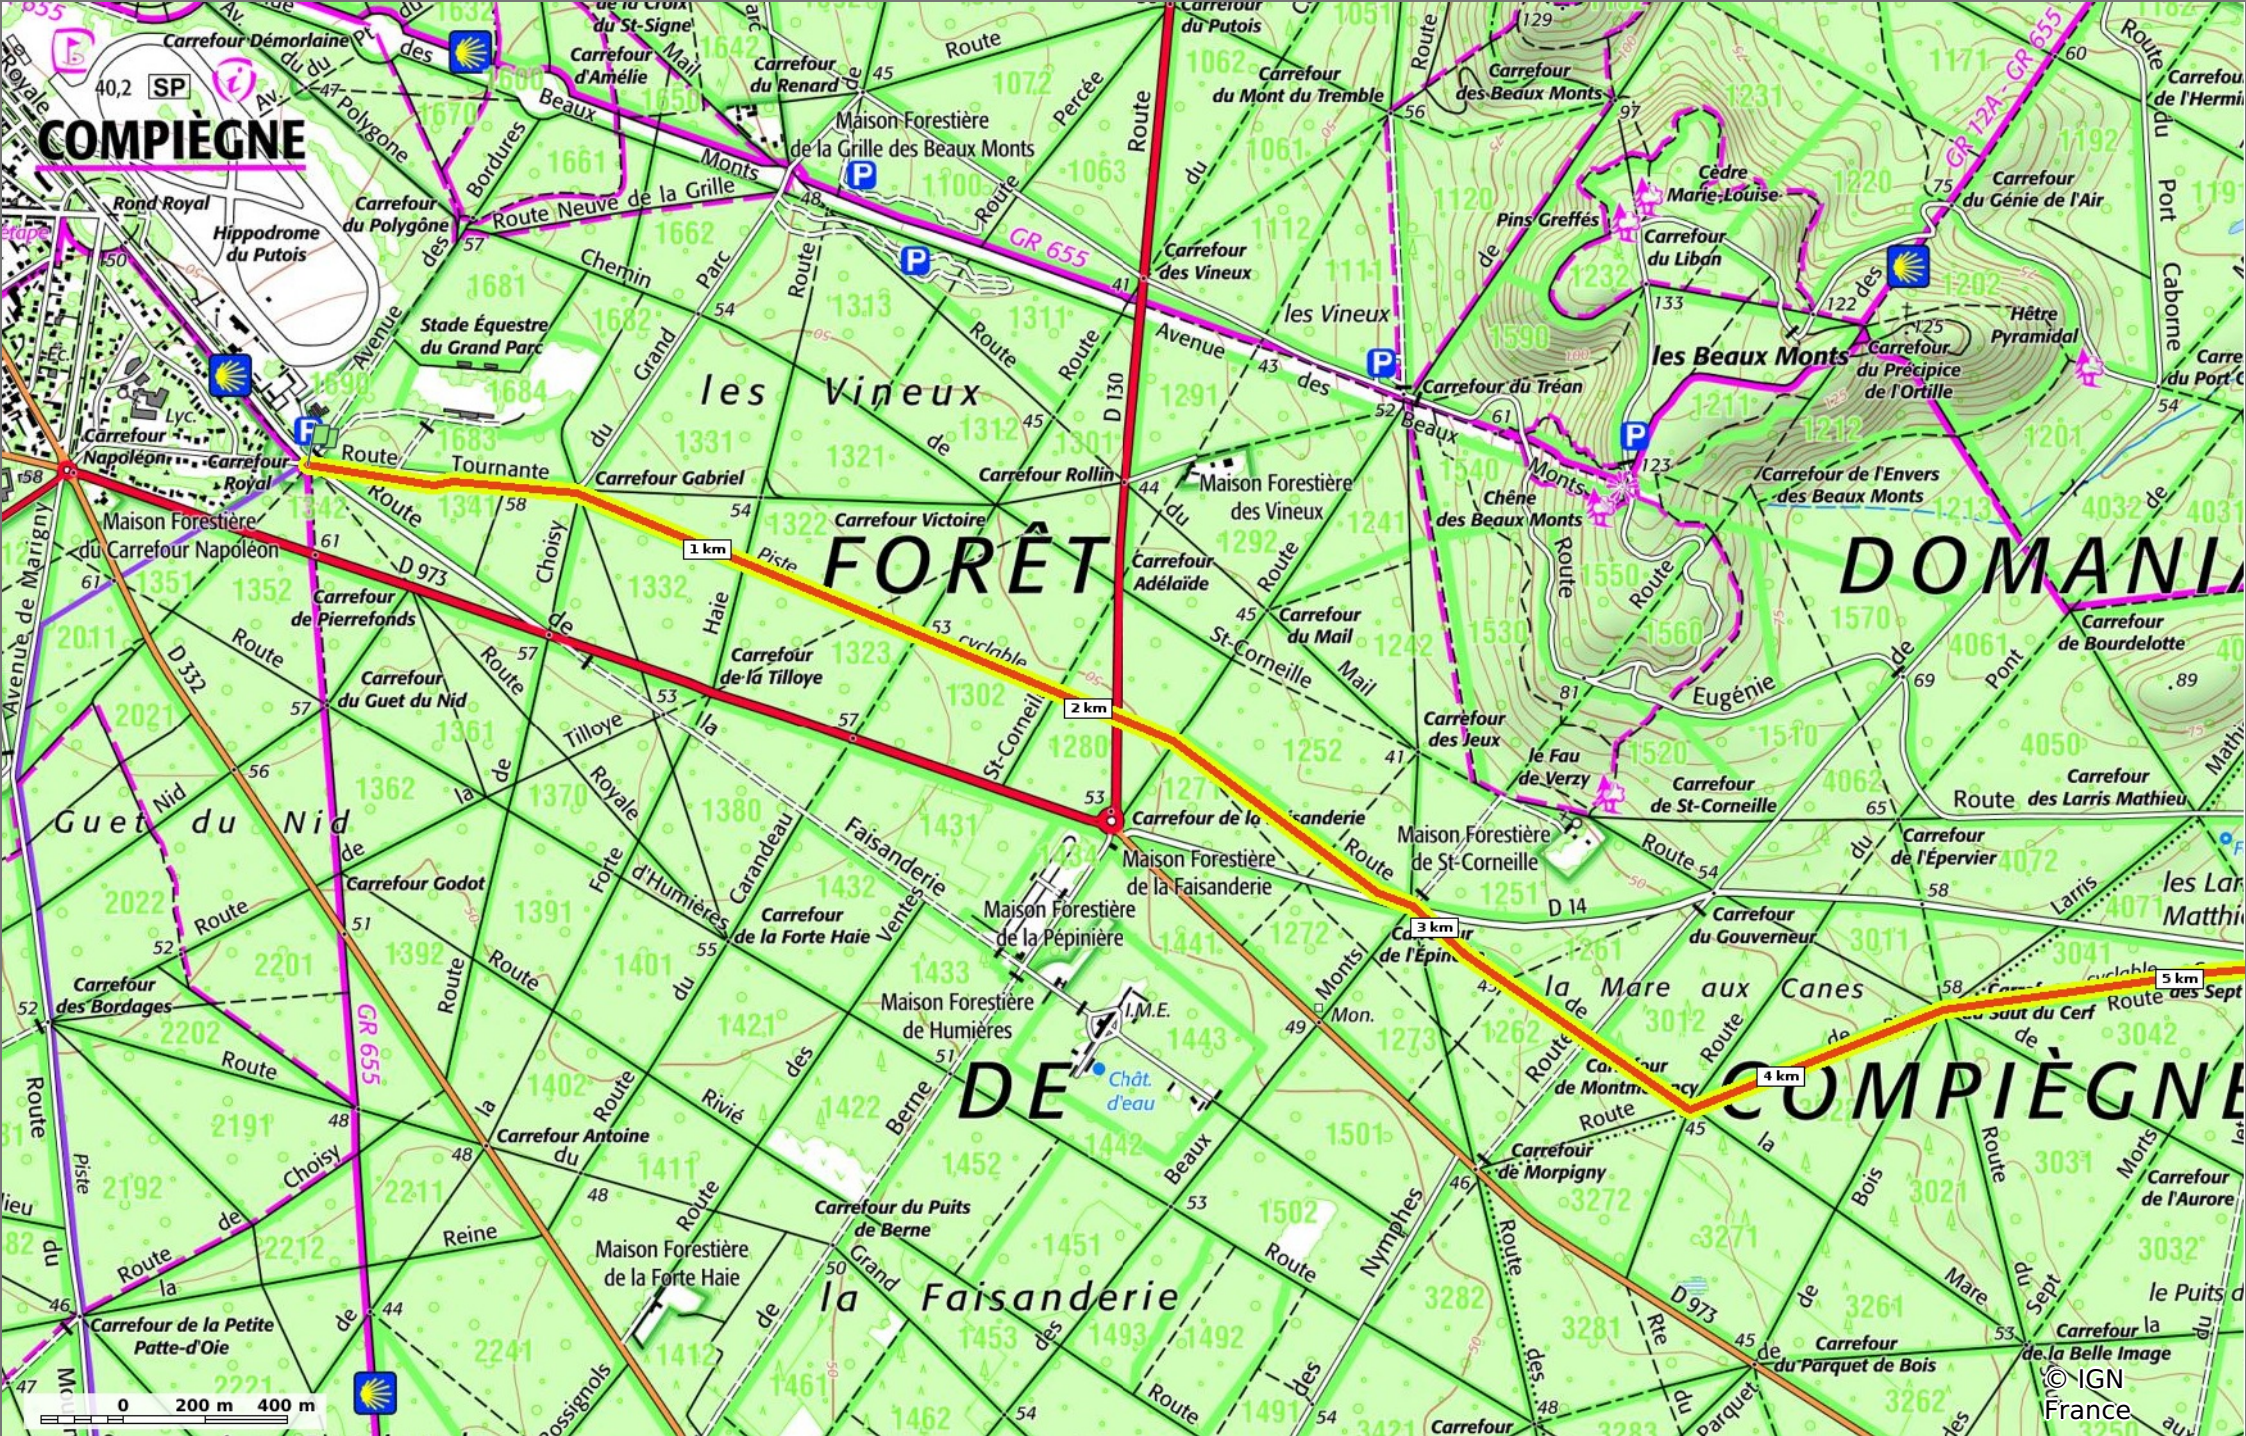

piste cyclable_Compiegne_Pierrefonds par Vieux Moulin

12,5 km
 51 m
 100 m
 146 m
 118 m

A pied Difficulté: Difficile en 0min
 V.T.T. Difficulté: Facile en 59min
 Cyclotourisme Difficulté: Très Facile en 0min

04/08/2021 - Par JeanLucA4

© OpenStreetMap

piste cyclable_Compiègne_Pierrefonds par Vieux Moulin

◇ 12,5 km
↗ 51 m
↘ 100 m
↗ 146 m
↘ 118 m

🚶 A pied Difficulté: Difficile en 0min
 🚲 V.T.T. Difficulté: Facile en 59min
 🚴 Cyclotourisme Difficulté: Très Facile en 0min

04/08/2021 - Par JeanLuca4

GET IT ON Google Play

© IGN France

piste cyclable_Compiègne_Pierrefonds par Vieux Moulin

📏 12,5 km
📈 51 m
📉 100 m
📏 146 m
📉 118 m

🚶 A pied
🚴 Difficulté: Difficile en 0min
🚲 V.T.T. Difficulté: Facile en 59min
🚴 Cyclotourisme
📅 Difficulté: Très Facile en 0min

04/08/2021 - Par JeanLuca4

piste cyclable_Compiègne_Pierrefonds par Vieux Moulin

◇ 12,5 km
↗ 51 m
↘ 100 m
↖ 146 m
↙ 118 m

🚶 A pied Difficulté: Difficile en 0min
 🚲 V.T.T. Difficulté: Facile en 59min
 🚴 Cyclotourisme Difficulté: Très Facile en 0min