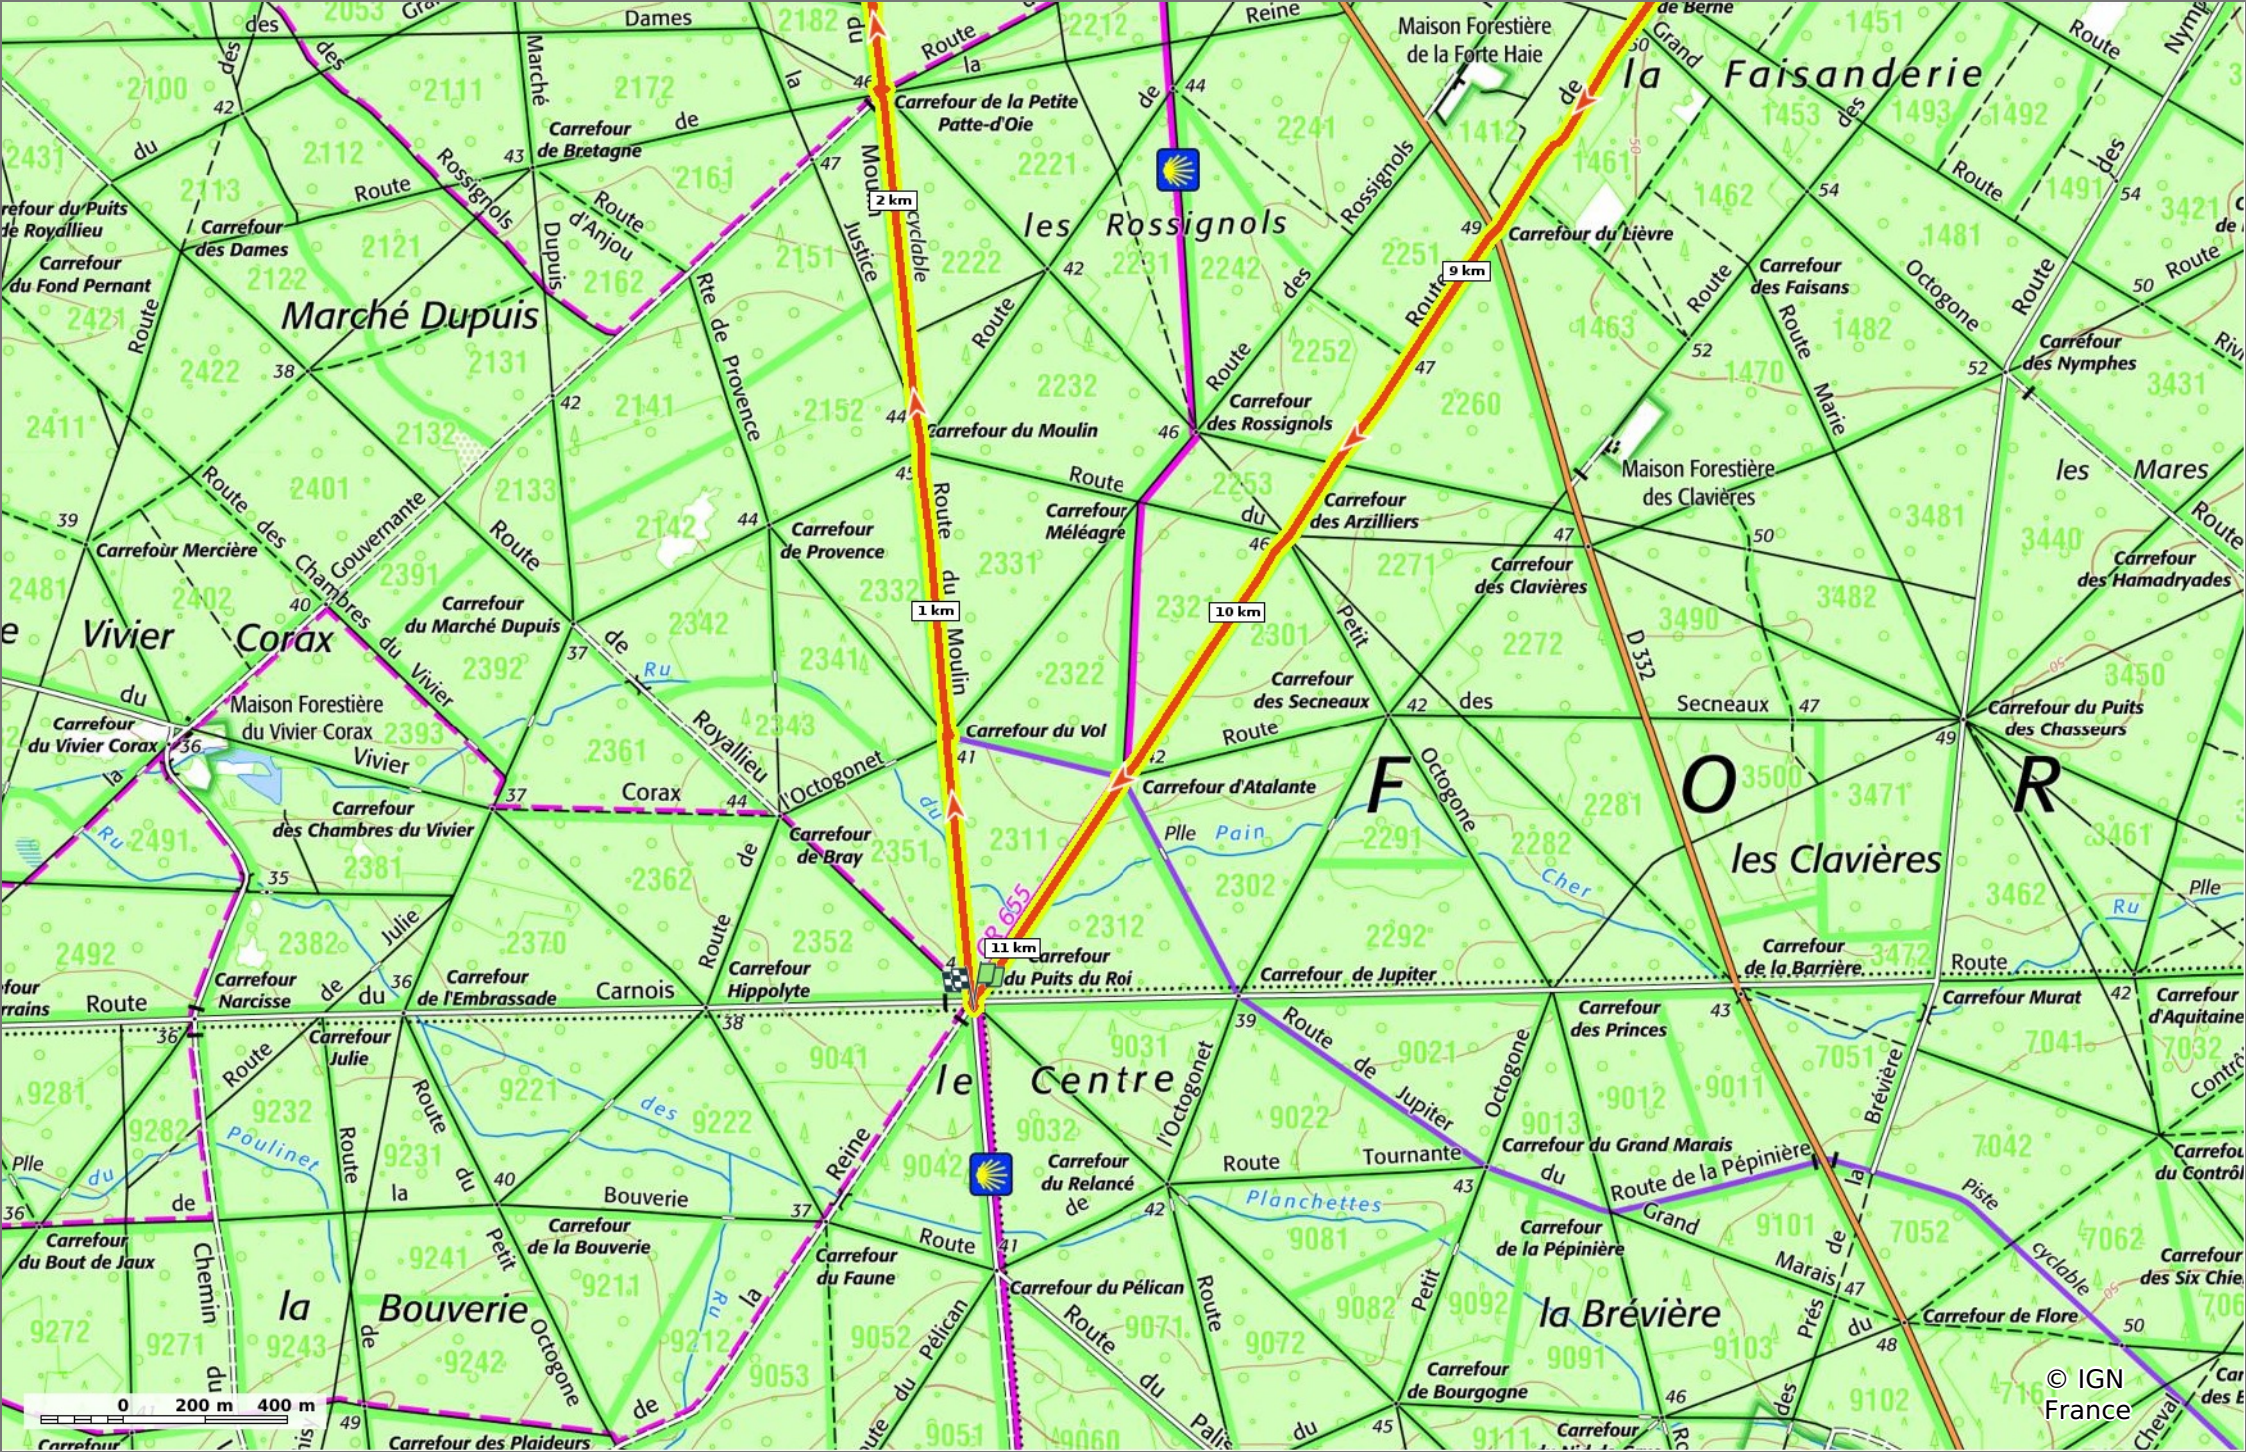

en forêt de Compiègne_44_sur les Routes du Moulin et de Berne

◊ 11,5 km ↗ 43 m ↘ 70 m ↖ 95 m ↙ 96 m

Marche Difficulté: Facile en 3h 29min

23/11/2021 - Par
JeanLucA4

Sity Trail
GET IT ON Google Play Download on the App Store

en forêt de Compiègne_44_sur les Routes du Moulin et de Berne

◊ 11,5 km ⚶ 43 m ⚶ 70 m ⚶ 95 m ⚶ 96 m

🚶 Marche Difficulté: Facile en 3h 29min

23/11/2021 - Par
JeanLuca4

© IGN
France

en forêt de Compiègne_44_sur les Routes du Moulin et de Berne

11,5 km
 43 m
 70 m
 95 m
 96 m

Marche Difficulté: Facile en 3h 29min

23/11/2021 - Par JeanLucA4

© IGN France

en forêt de Compiègne_44_sur les Routes du Moulin et de Berne

11,5 km
 43 m
 70 m
 95 m
 96 m

Marche Difficulté: Facile en 3h 29min