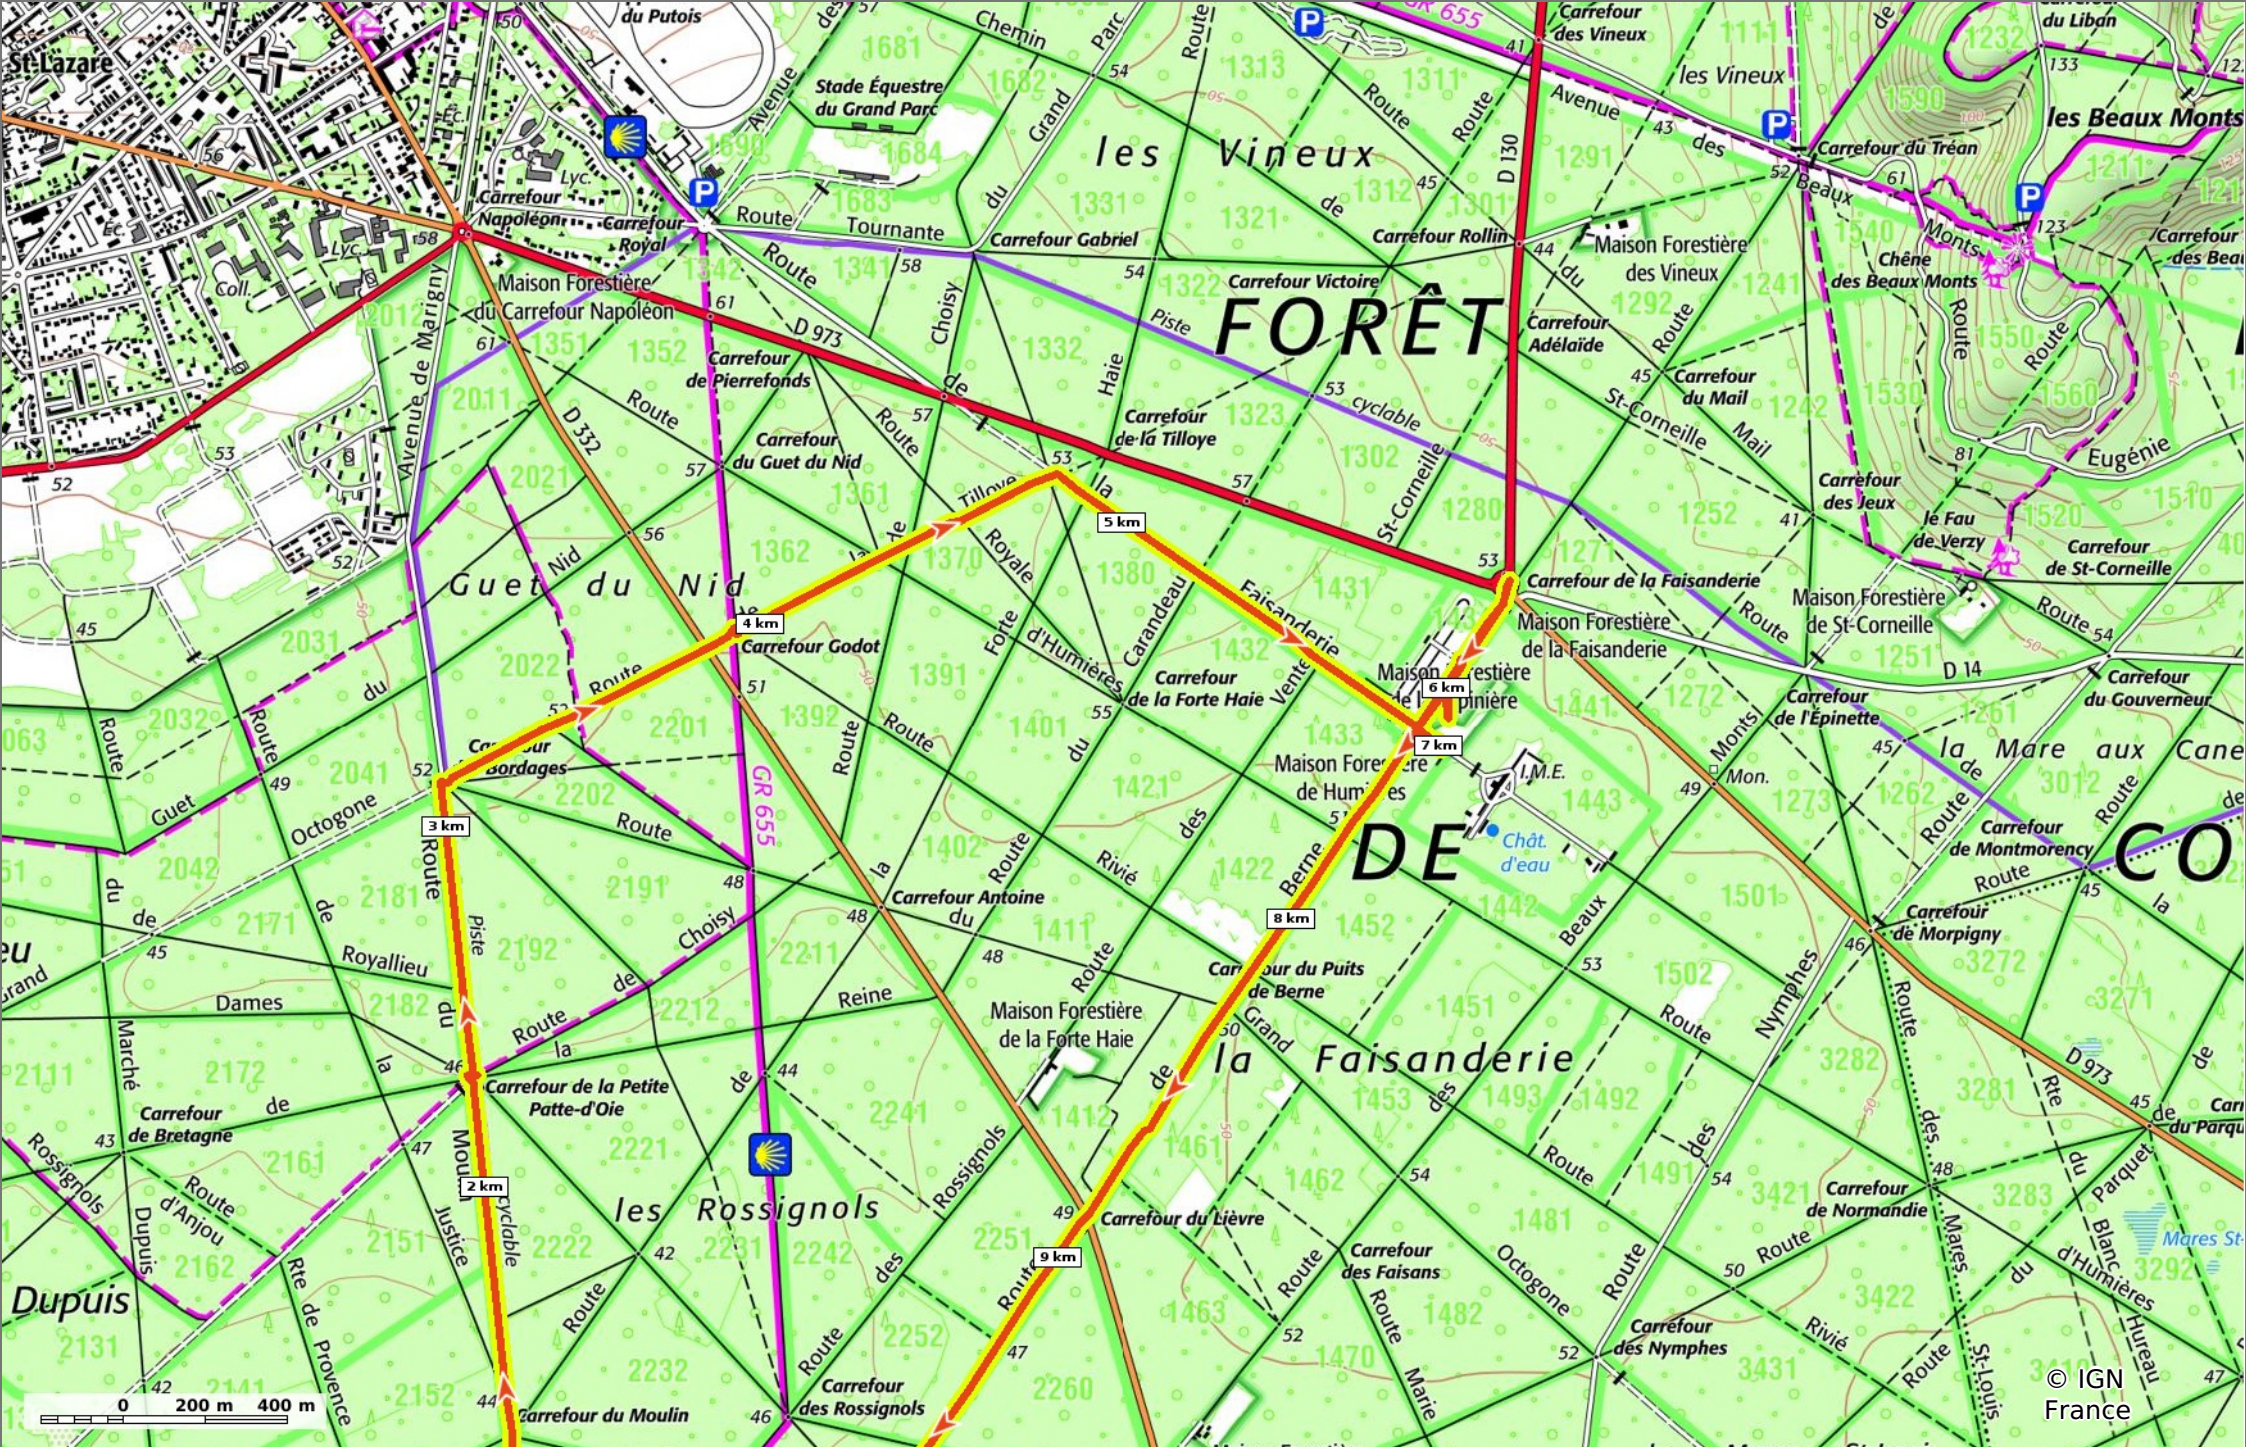

en forêt de Compiègne_44_sur les Routes du Moulin et de Berne

◊ 11,5 km ↗ 43 m ↘ 70 m ↖ 95 m ↙ 96 m

Marche Difficulté: Facile en 3h 29min

23/11/2021 - Par
JeanLucA4

Sity Trail
GET IT ON Google Play Download on the App Store

en forêt de Compiègne_44_sur les Routes du Moulin et de Berne

◊ 11,5 km ⚶ 43 m ⚶ 70 m ⚶ 95 m ⚶ 96 m

🚶 Marche Difficulté: Facile en 3h 29min

23/11/2021 - Par
JeanLuca4

© IGN
France

en forêt de Compiègne_44_sur les Routes du Moulin et de Berne

11,5 km
 43 m
 70 m
 95 m
 96 m

Marche Difficulté: Facile en 3h 29min

23/11/2021 - Par JeanLucA4

© IGN France

en forêt de Compiègne_44_sur les Routes du Moulin et de Berne

11,5 km
 43 m
 70 m
 95 m
 96 m

Marche Difficulté: Facile en 3h 29min