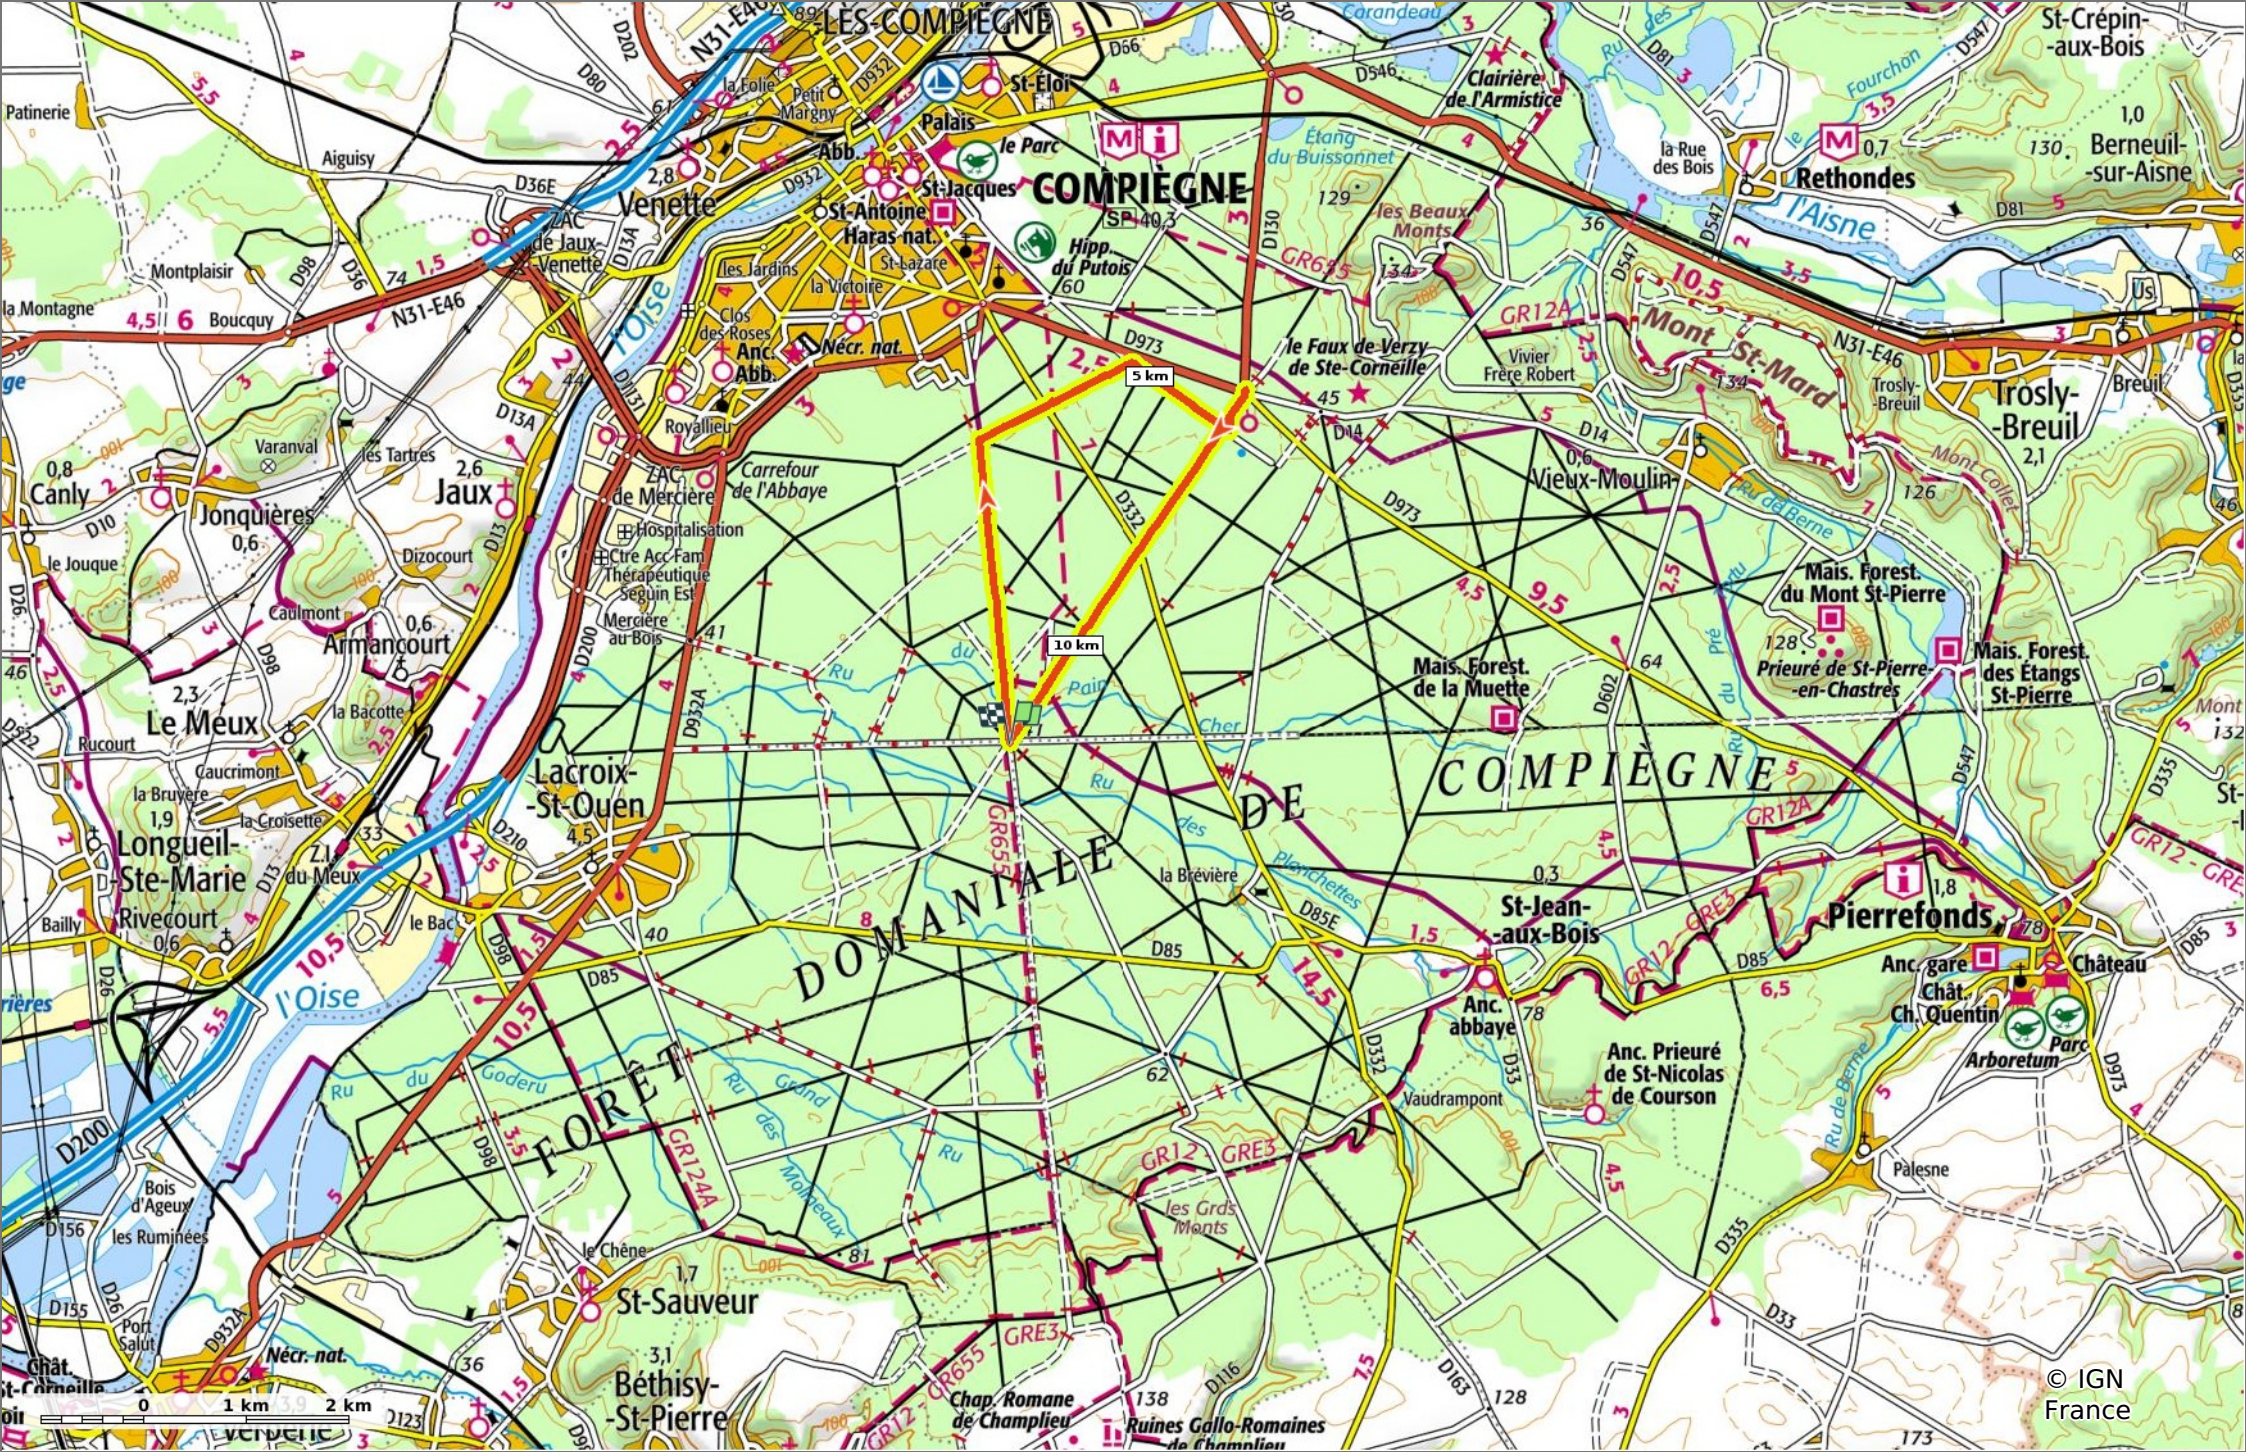

en forêt de Compiègne_44_sur les Routes du Moulin et de Berne

◊ 11,5 km ↗ 43 m ↘ 70 m ↖ 95 m ↙ 96 m

Marche Difficulté: Facile en 3h 29min

23/11/2021 - Par
JeanLucA4

Sity Trail
GET IT ON Google Play Download on the App Store

en forêt de Compiègne_44_sur les Routes du Moulin et de Berne

◊ 11,5 km ⚶ 43 m ⚶ 70 m ⚶ 95 m ⚶ 96 m

🚶 Marche Difficulté: Facile en 3h 29min

23/11/2021 - Par
JeanLuca4

© IGN
France

en forêt de Compiègne_44_sur les Routes du Moulin et de Berne

11,5 km
 43 m
 70 m
 95 m
 96 m

Marche Difficulté: Facile en 3h 29min

23/11/2021 - Par JeanLucA4

© IGN France

en forêt de Compiègne_44_sur les Routes du Moulin et de Berne

11,5 km
 43 m
 70 m
 95 m
 96 m

Marche Difficulté: Facile en 3h 29min