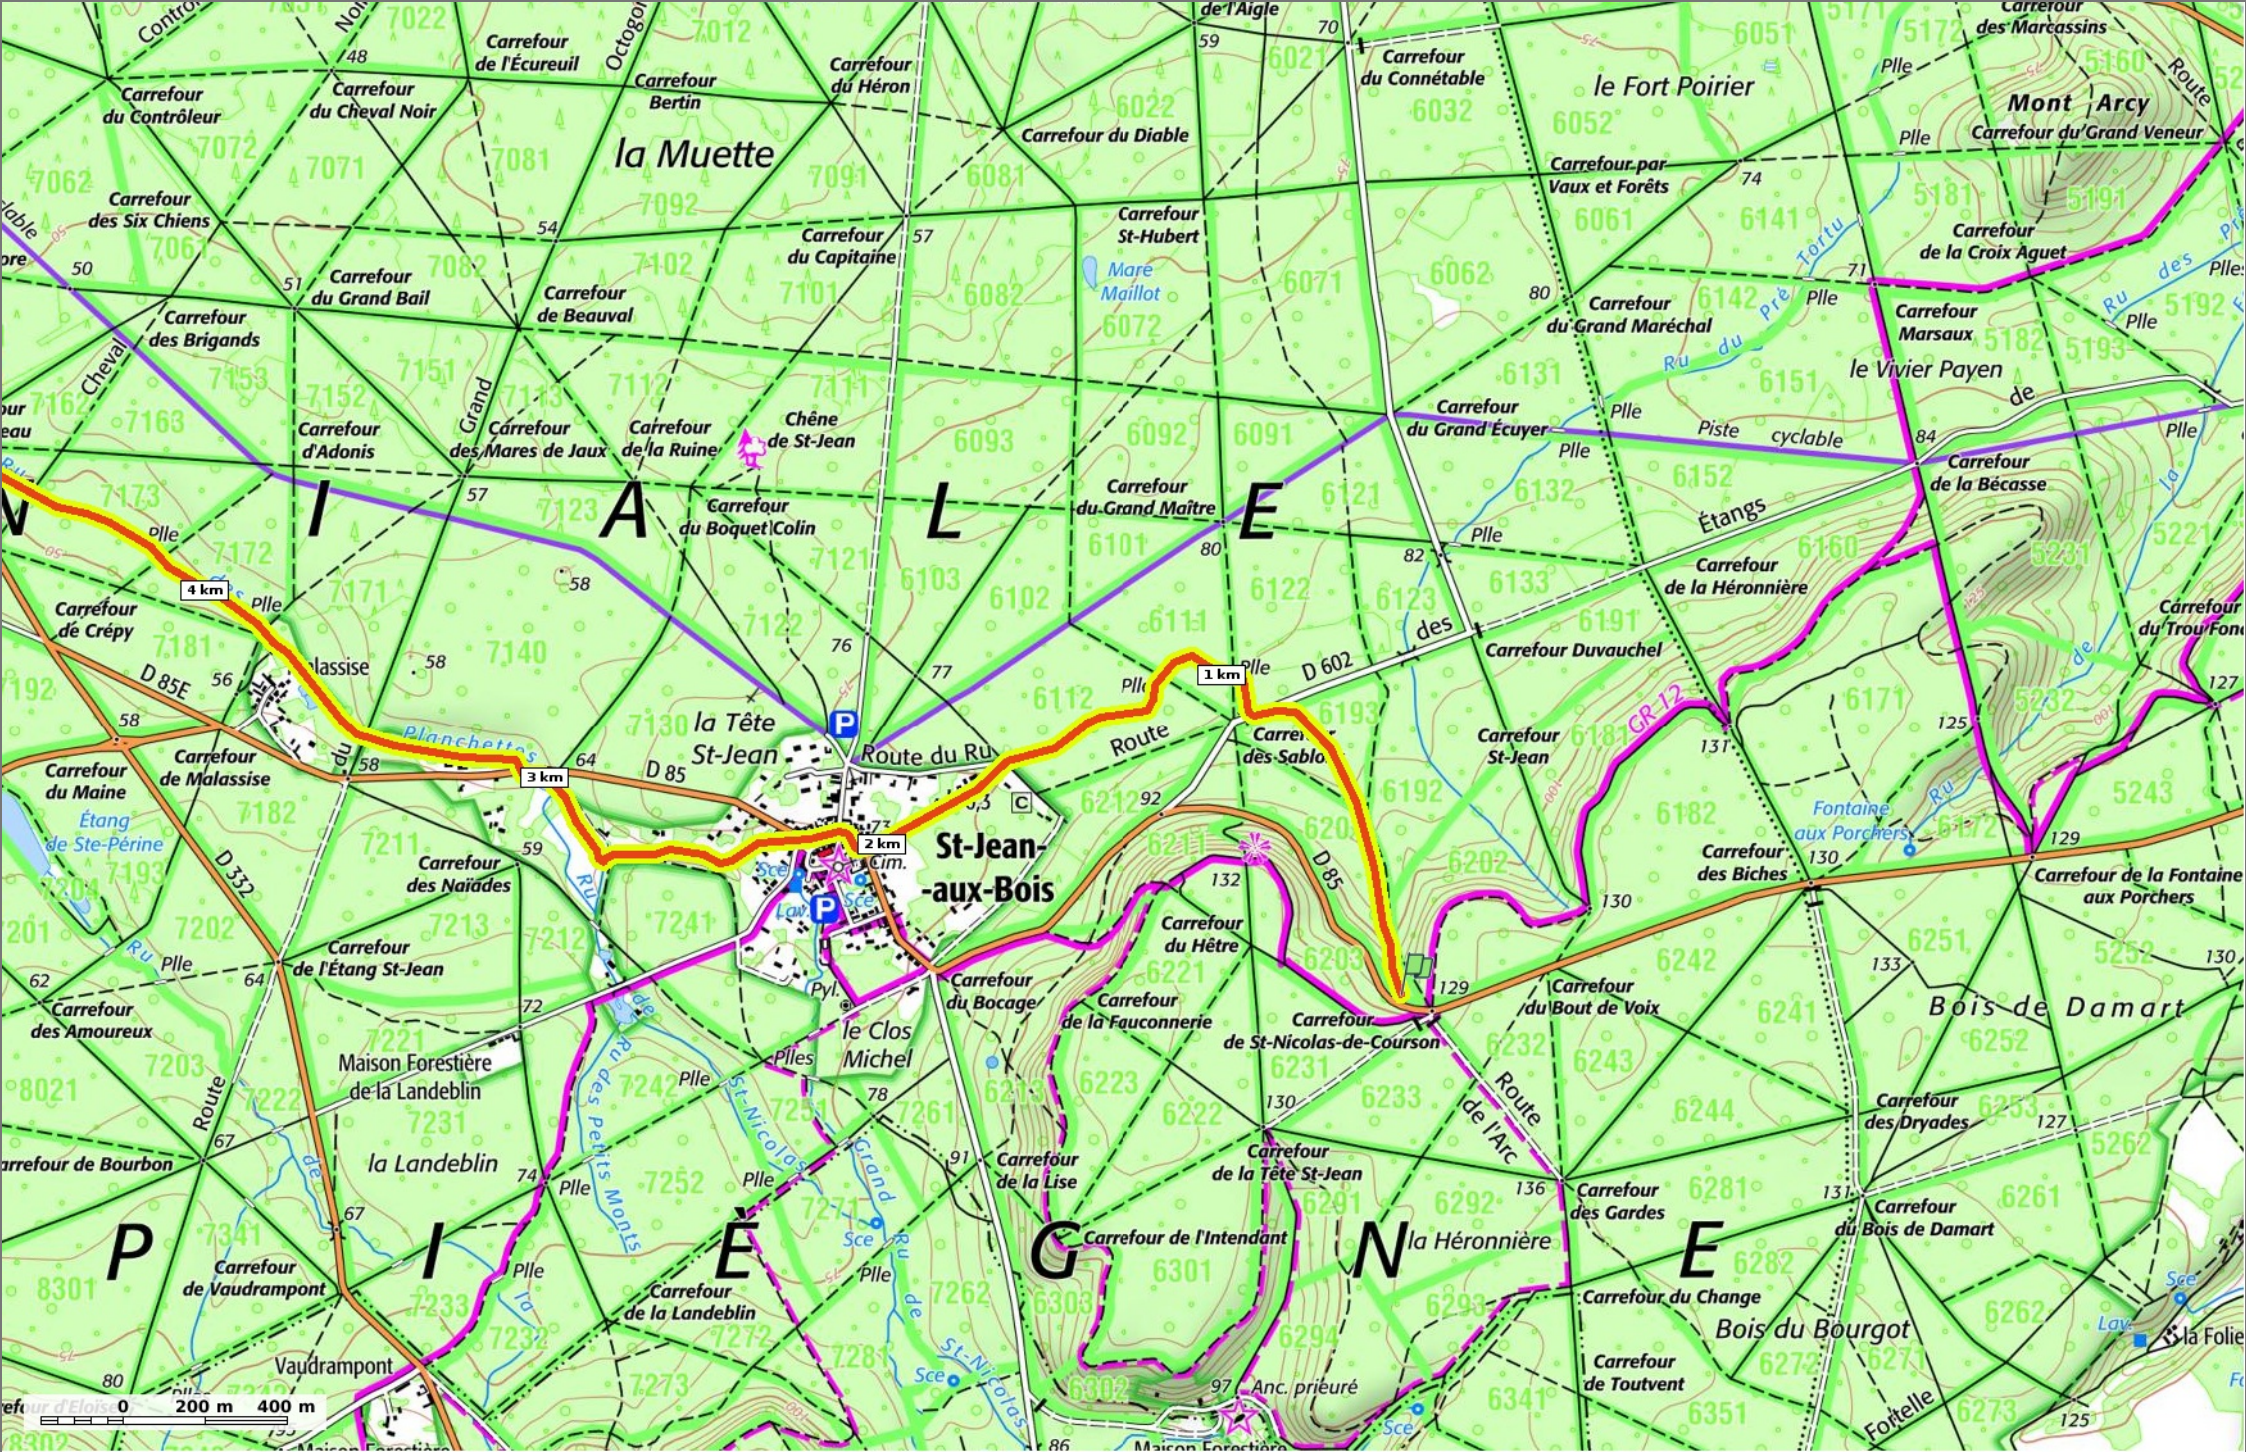

Ru des Planchettes

Marche Difficulté Autre en 4h10

14,8 km 28 m 119 m 89 m 174 m

Par JeanLucA4

© SityTrail - 15/06/19

Ru des Planchettes

Marche Difficulté Autre en 4h10

14,8 km
 28 m
 119 m
 89 m
 174 m

Par JeanLucA4

© SityTrail - 15/06/19

Ru des Planchettes

Marche Difficulté Autre en 4h10

14,8 km
 28 m
 119 m
 89 m
 174 m

Par JeanLucA4

© SityTrail - 15/06/19

Ru des Planchettes

Marche Difficulté Autre en 4h10

14,8 km
 28 m
 119 m
 89 m
 174 m

Par JeanLucA4

© SityTrail - 15/06/19

Ru des Planchettes

Marche Difficulté Autre en 4h10

14,8 km
 28 m
 119 m
 89 m
 174 m

Par JeanLucA4

14,8 km
 28 m
 119 m
 89 m
 174 m

Ru des Planchettes

Marche Difficulté Autre en 4h10

Par JeanLucA4

© SityTrail - 15/06/19