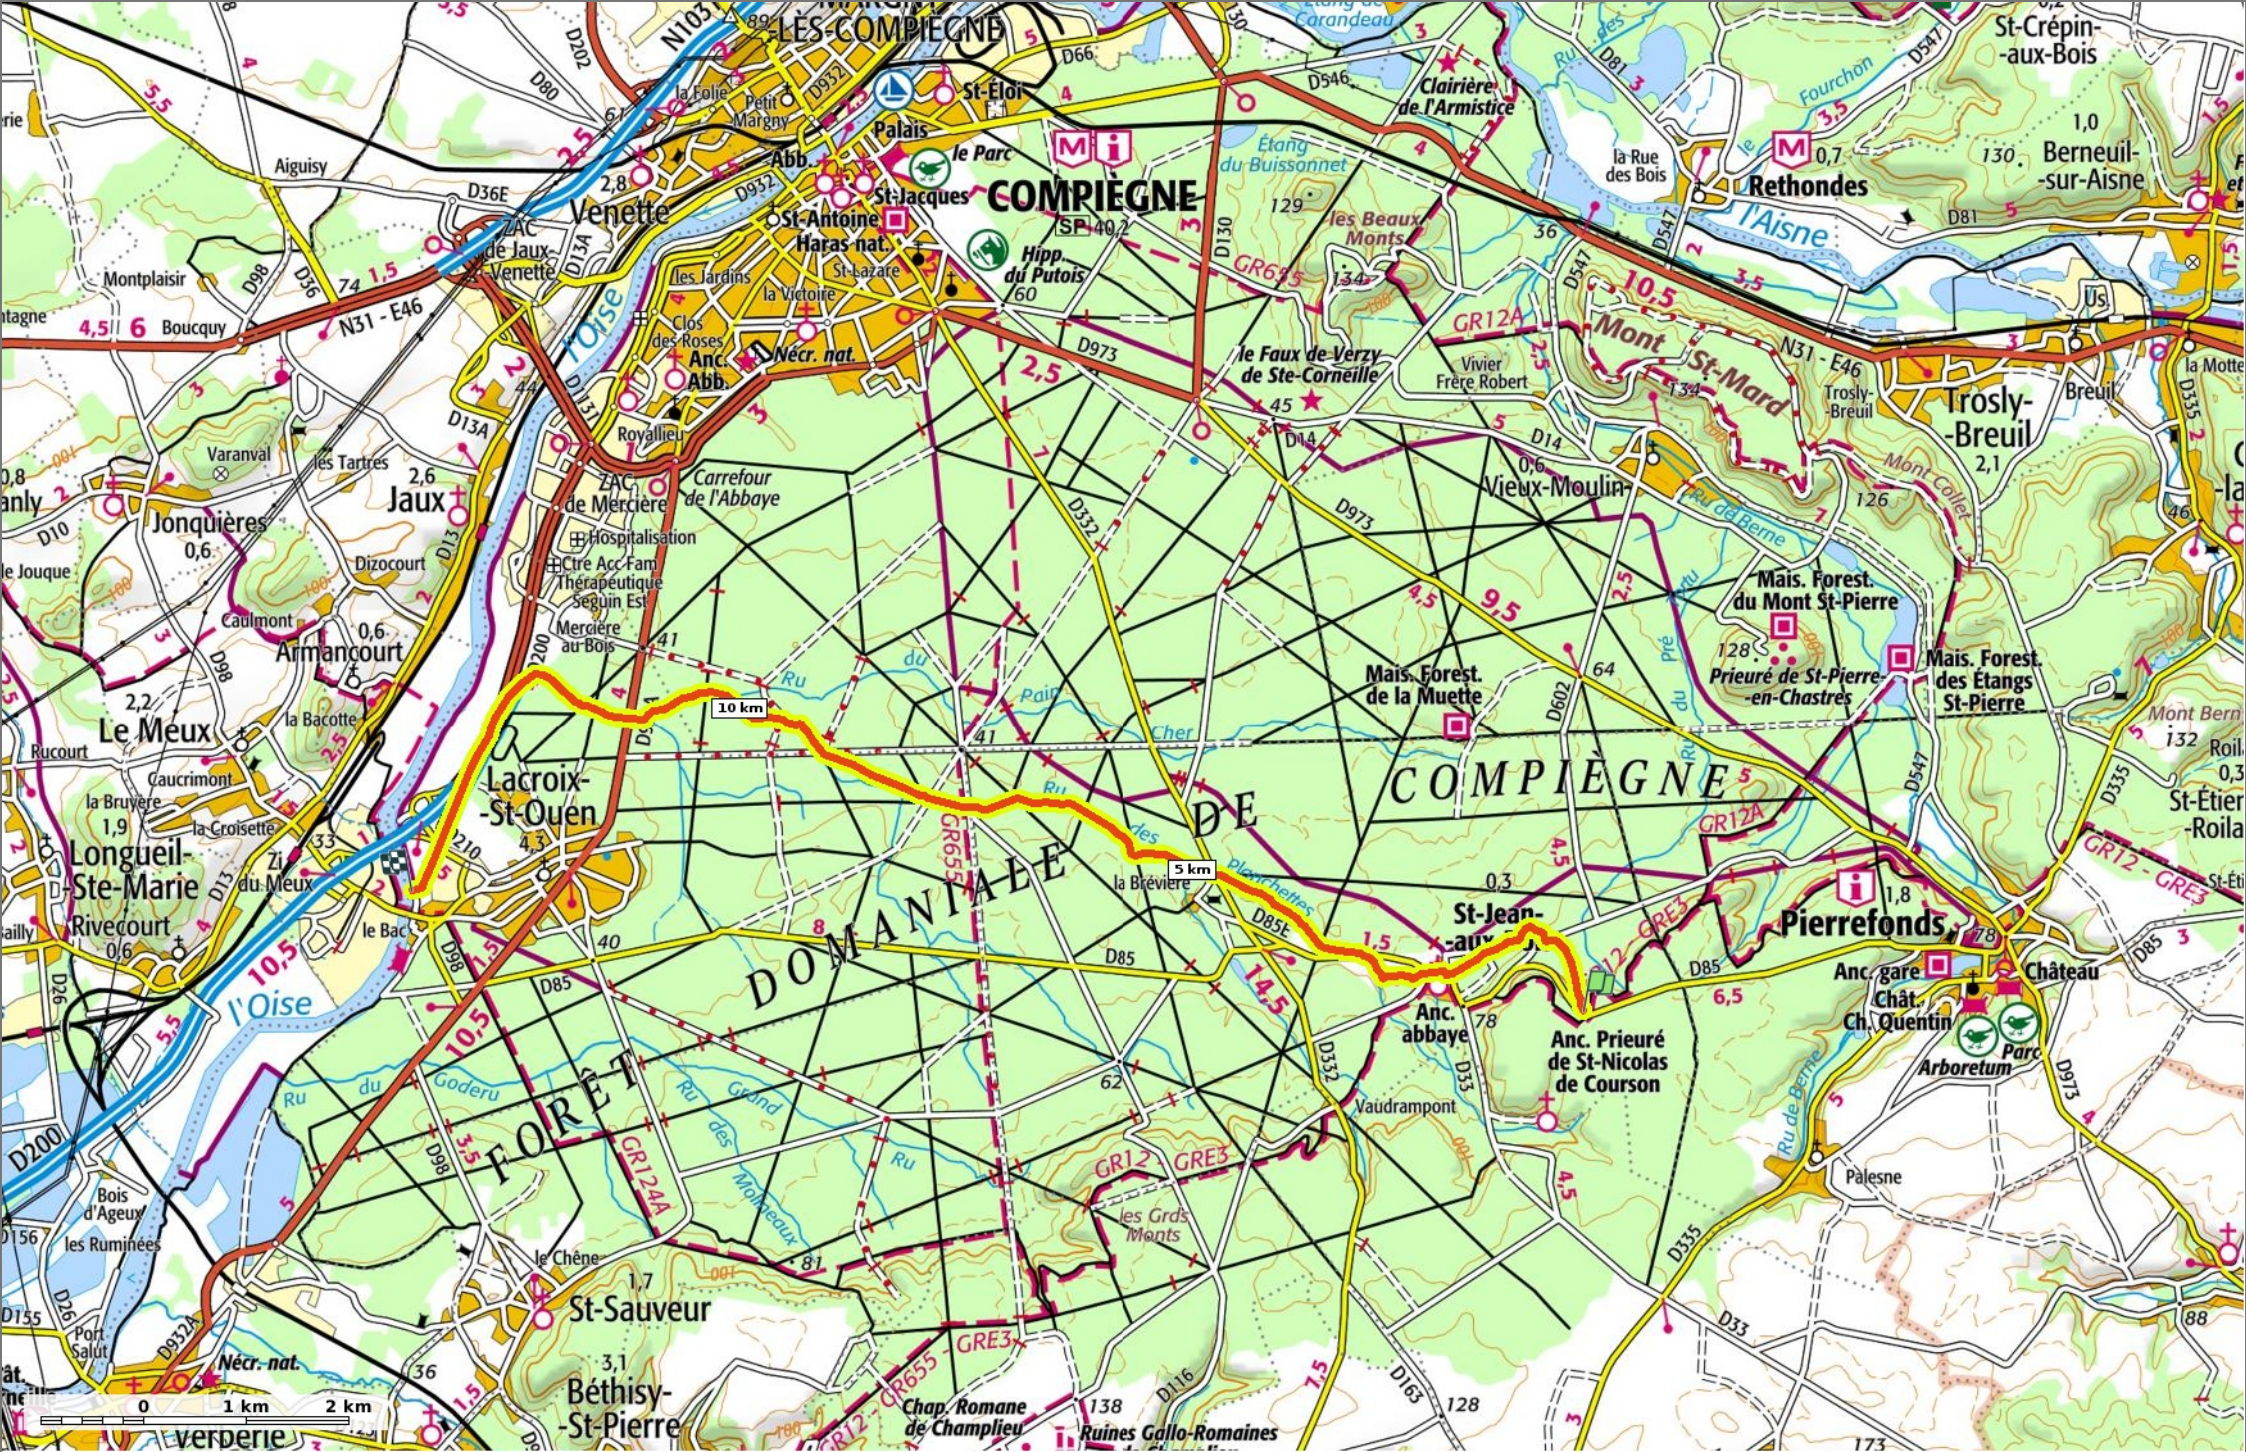

Ru des Planchettes

Marche Difficulté Autre en 4h10

14,8 km 28 m 119 m 89 m 174 m

Par JeanLucA4

© SityTrail - 15/06/19

Ru des Planchettes

Marche Difficulté Autre en 4h10

14,8 km
 28 m
 119 m
 89 m
 174 m

Par JeanLucA4

© SityTrail - 15/06/19

Ru des Planchettes

Marche Difficulté Autre en 4h10

14,8 km
 28 m
 119 m
 89 m
 174 m

Par JeanLucA4

© SityTrail - 15/06/19

Ru des Planchettes

Marche Difficulté Autre en 4h10

14,8 km
 28 m
 119 m
 89 m
 174 m

Par JeanLucA4

© SityTrail - 15/06/19

Ru des Planchettes

Marche Difficulté Autre en 4h10

14,8 km
 28 m
 119 m
 89 m
 174 m

Par JeanLucA4

14,8 km
 28 m
 119 m
 89 m
 174 m

Ru des Planchettes

Marche Difficulté Autre en 4h10

Par JeanLucA4

© SityTrail - 15/06/19