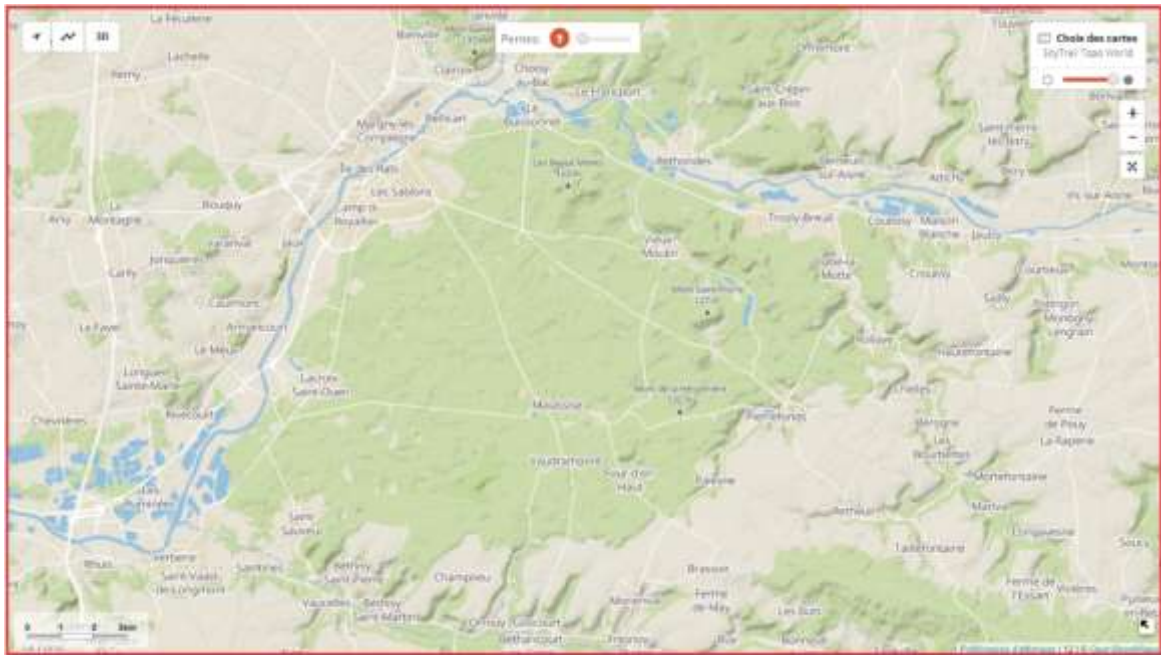

Des Villages et des Hameaux

en forêt de Compiègne

(d'après mes randonnées en 2016-2021)

- 1 [Pierrefonds](#)
- 2 [Saint-Jean-aux-Bois](#)
- 3 [La Brévière](#)
- 4 [Vieux Moulin](#)
- 5 Vivier Frère Robert
- 6 [Palesne](#)
- 7 [Morierval](#)
- 8 Four d'en Haut
- 9 Compiègne
- 10 Trosly
- 11 [L'Essart l'Abbesse](#)
- 12 [Brassoir](#)