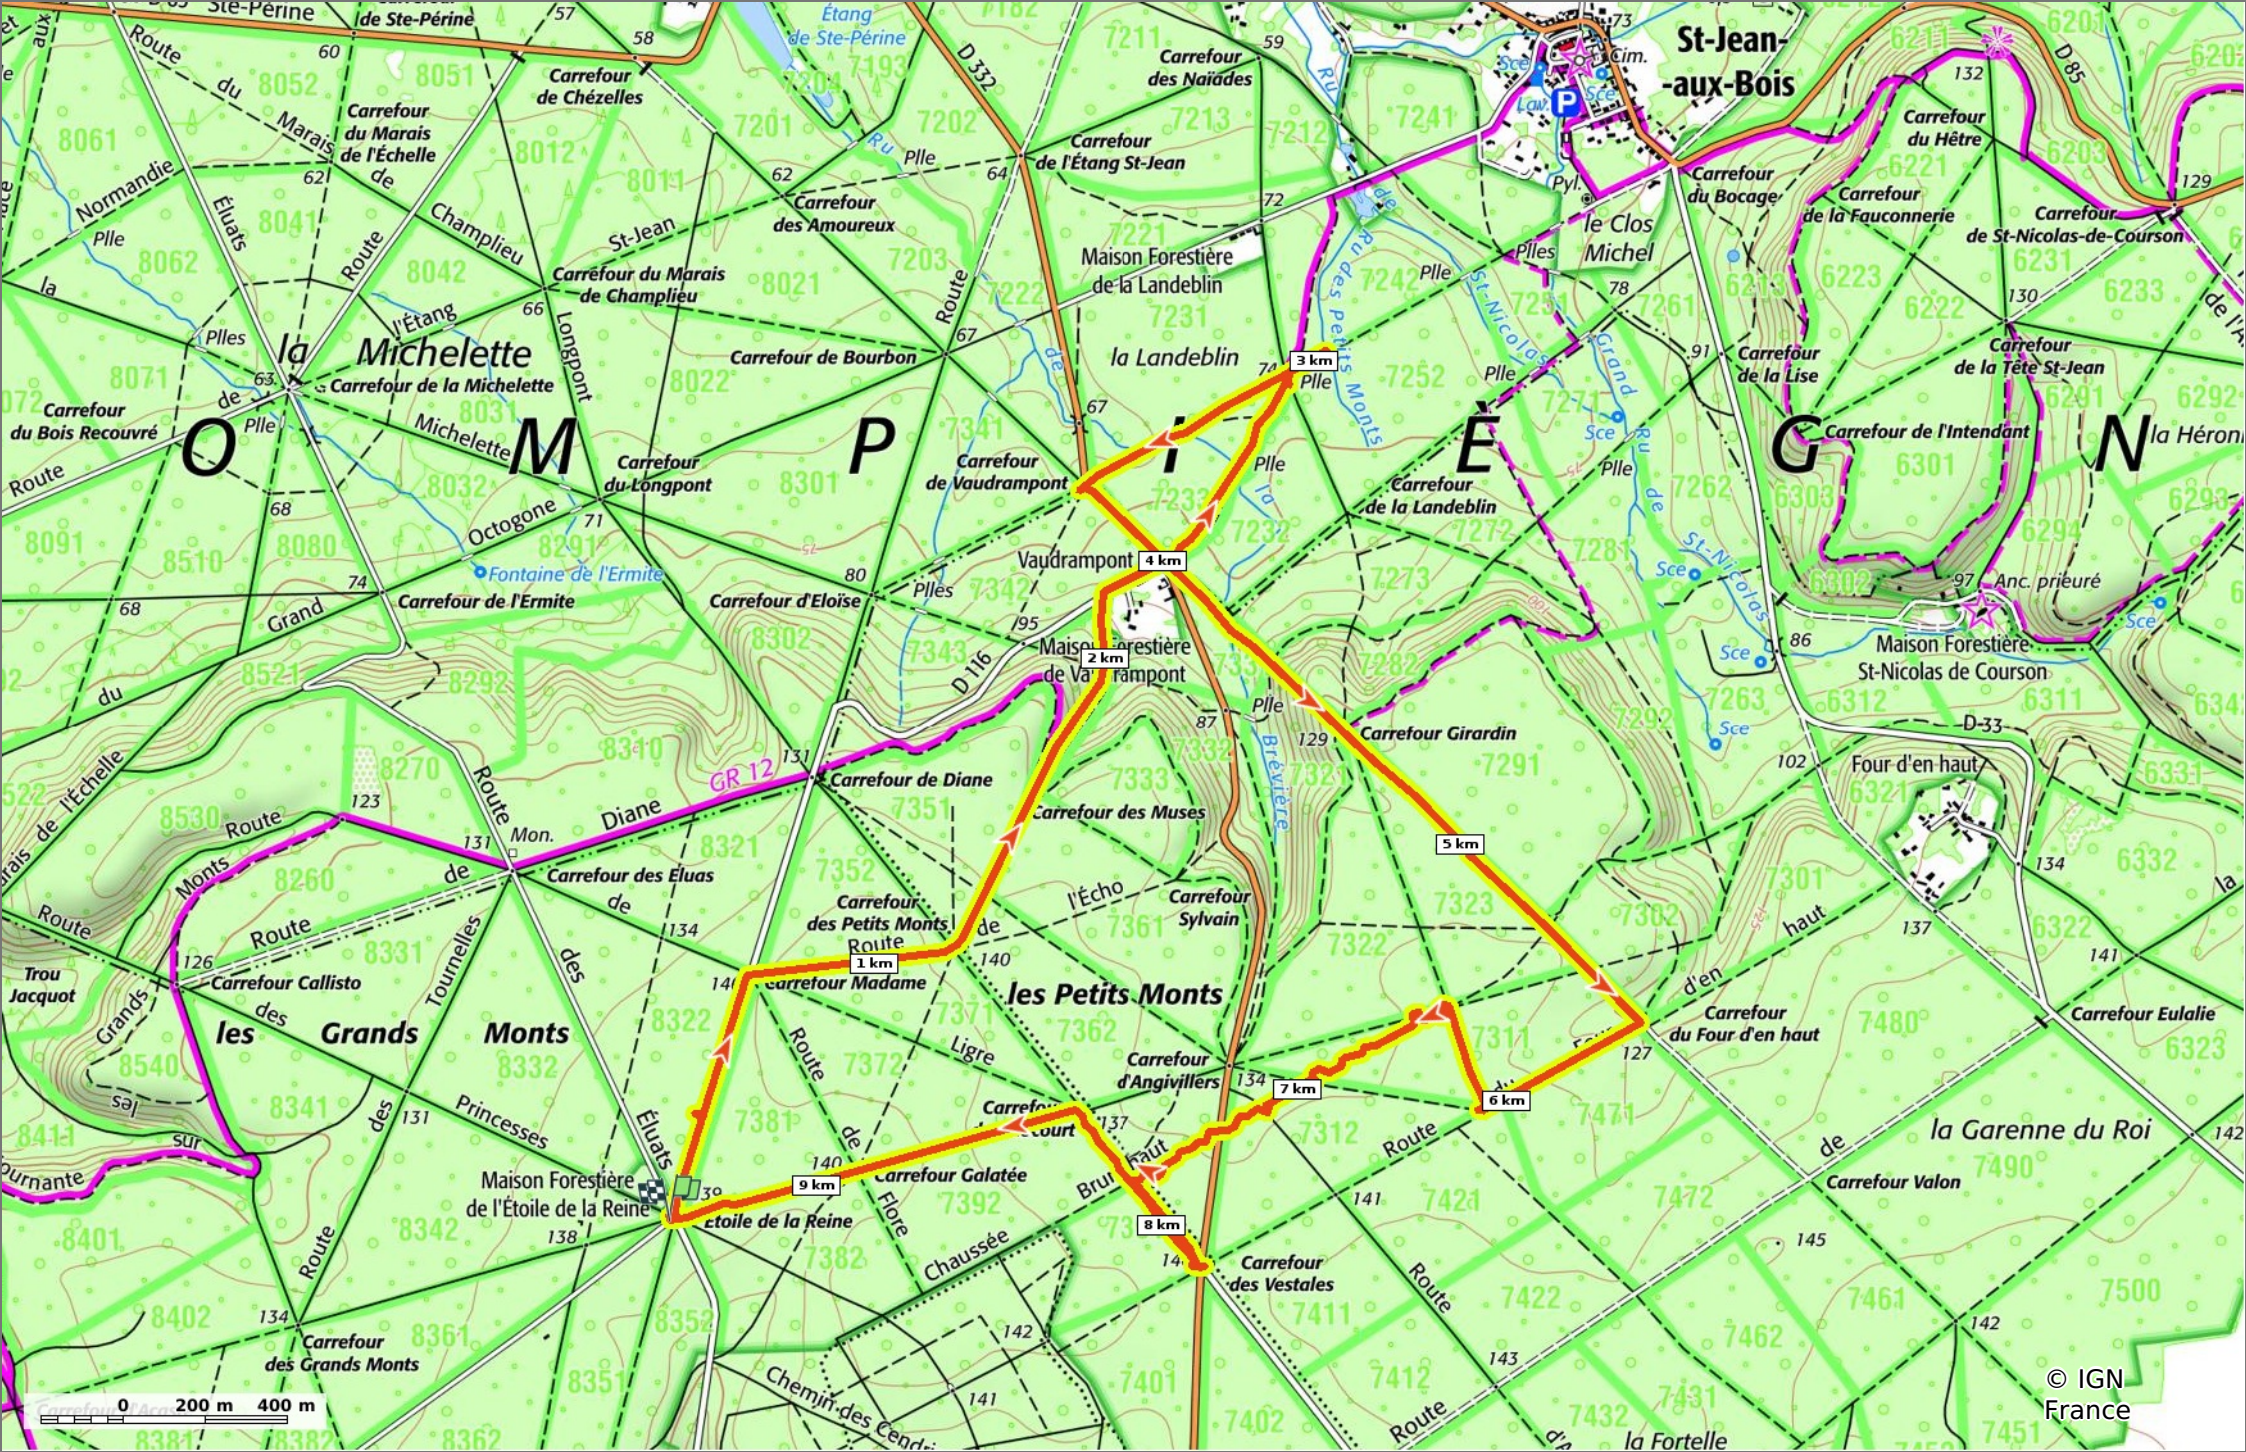

en Forêt de Compiègne_41_autour des Petits Monts

◊ 9,7 km ↗ 74 m ↘ 155 m ↖ 134 m ↙ 134 m

🚶 Marche Difficulté: Très difficile en 3h 14min

28/09/2021 - Par JeanLucA4

GET IT ON Google Play Download on the App Store

en Forêt de Compiègne_41_autour des Petits Monts

📏 9,7 km
📏 74 m
📏 155 m
📏 134 m
📏 134 m

🚶 Marche
Difficulté: Très difficile en 3h 14min

28/09/2021 - Par
JeanLucA4

GET IT ON Google Play

 Download on the App Store

© IGN
France

en Forêt de Compiègne_41_ autour des Petits Monts

📏 9,7 km
🏔️ 74 m
📏 155 m
📏 134 m
📏 134 m

🚶 Marche
Difficulté: Très difficile en 3h 14min

28/09/2021 - Par JeanLucA4

© IGN France

en Forêt de Compiègne_41_ autour des Petits Monts

◊ 9,7 km ⚡ 74 m ⚡ 155 m ⚡ 134 m ⚡ 134 m

🚶 Marche Difficulté: Très difficile en 3h 14min

28/09/2021 - Par JeanLucA4

© IGN France

Sity Trail

GET IT ON Google Play Download on the App Store