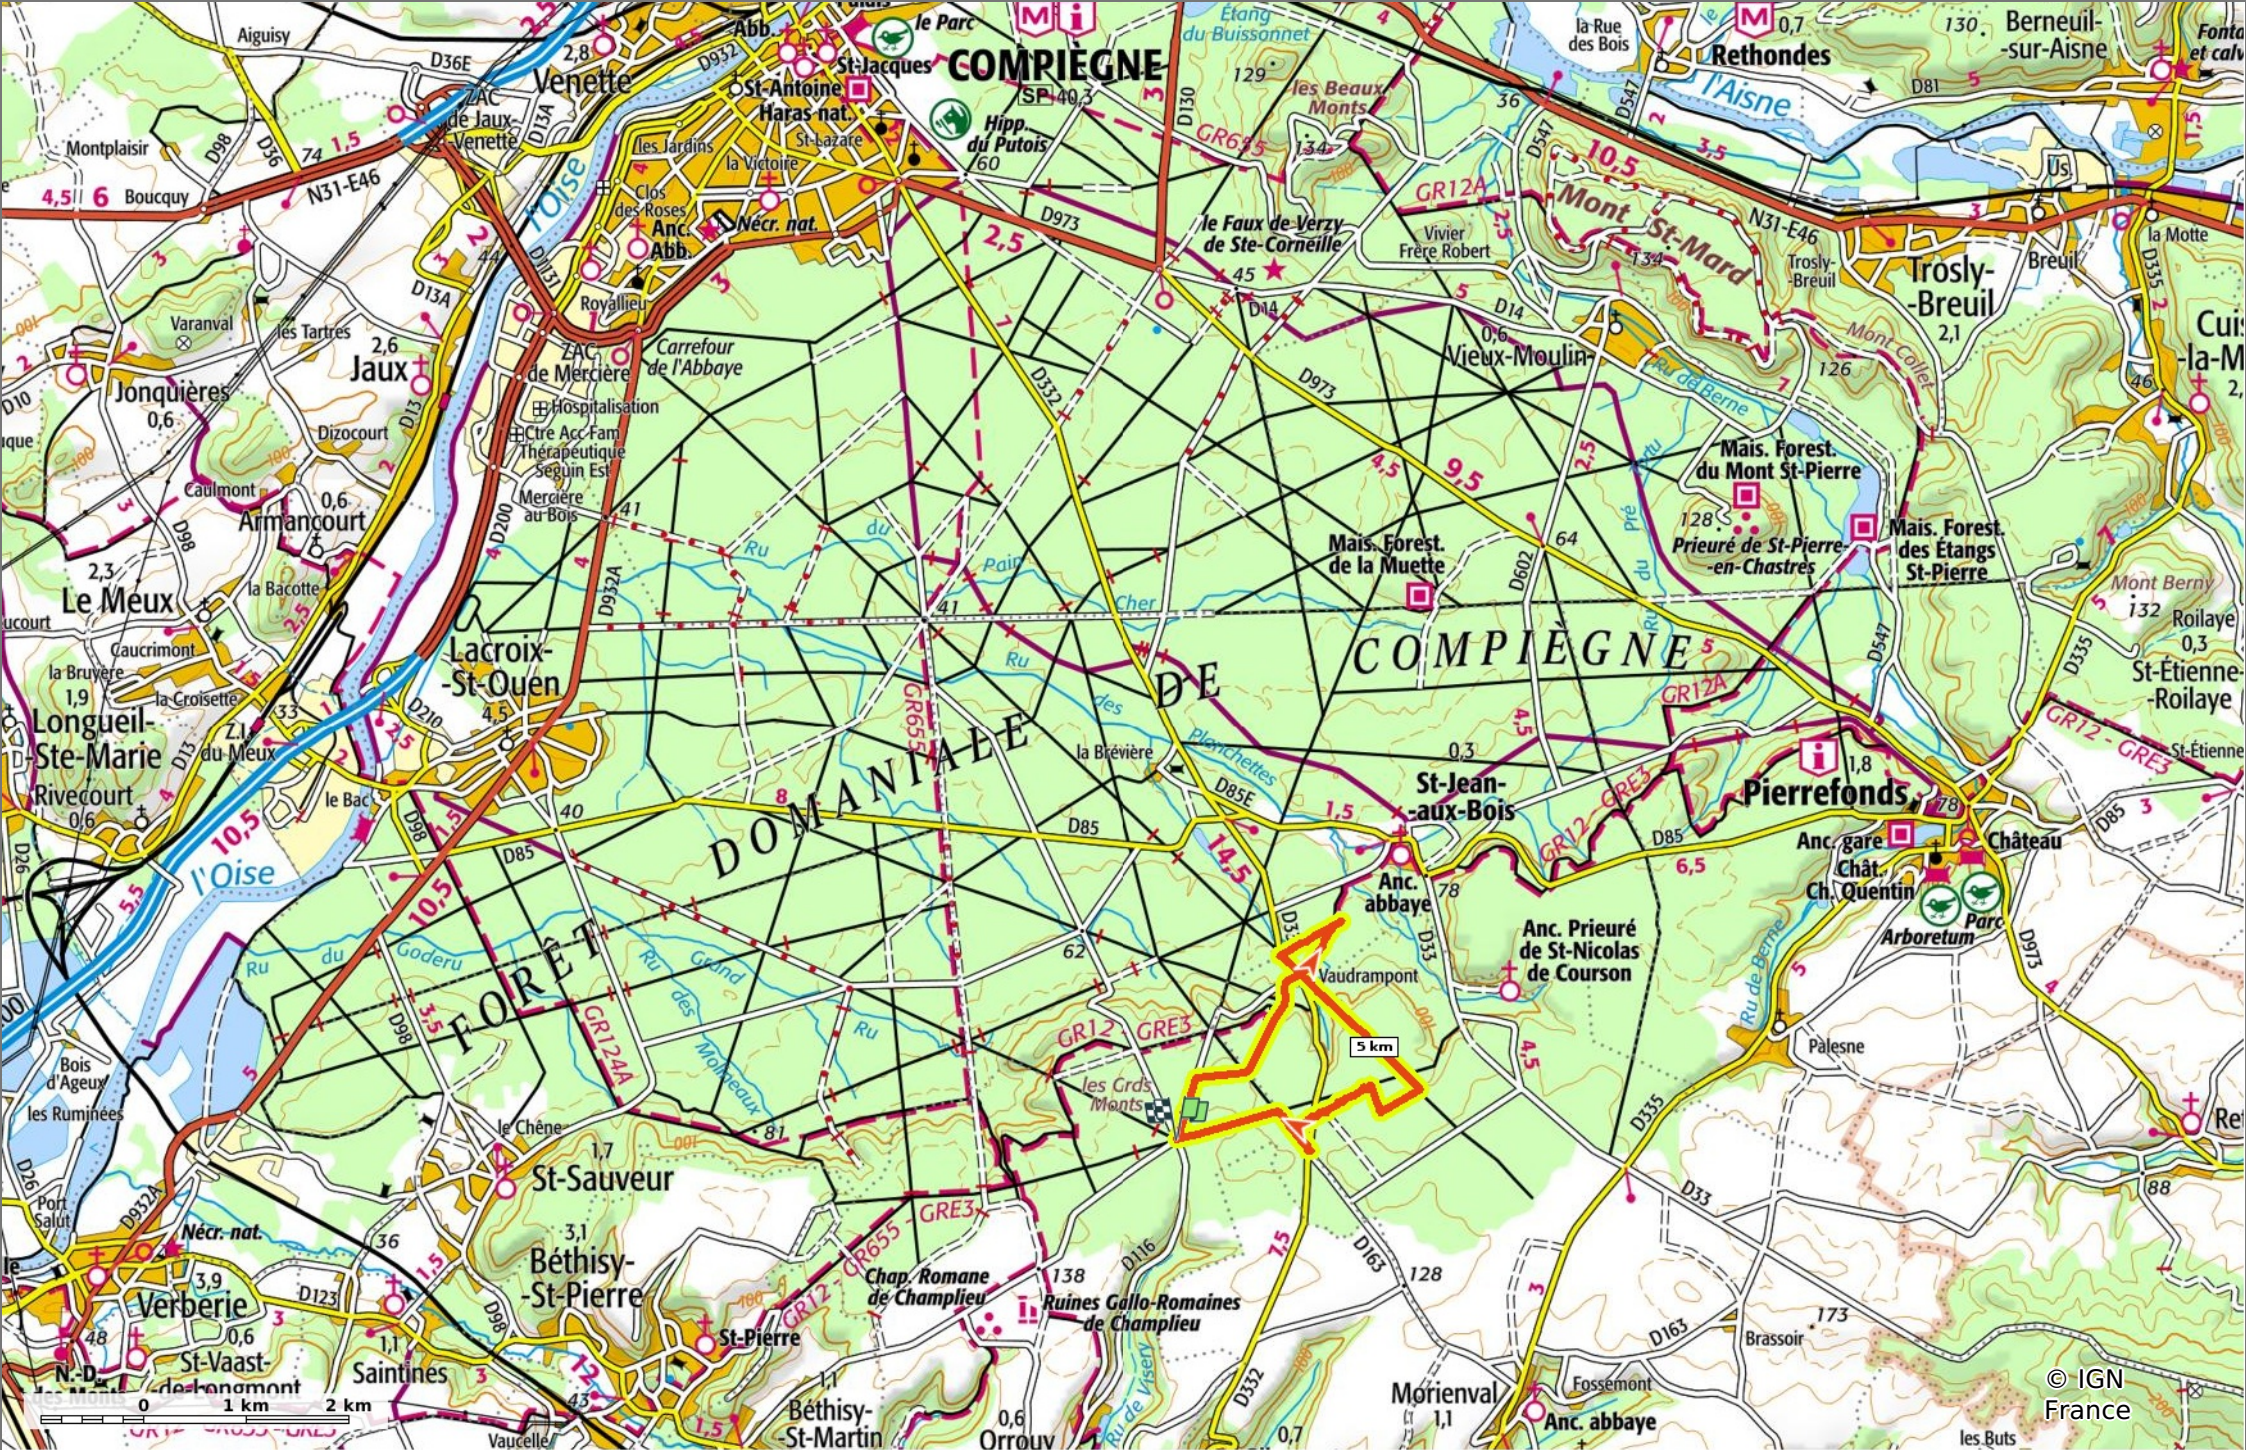

en Forêt de Compiègne_41_autour des Petits Monts

◊ 9,7 km ↗ 74 m ↘ 155 m ↖ 134 m ↙ 134 m

🚶 Marche Difficulté: Très difficile en 3h 14min

28/09/2021 - Par JeanLucA4

GET IT ON Google Play Download on the App Store

en Forêt de Compiègne_41_autour des Petits Monts

📏 9,7 km
📏 74 m
📏 155 m
📏 134 m
📏 134 m

🚶 Marche
Difficulté: Très difficile en 3h 14min

28/09/2021 - Par
JeanLucA4

GET IT ON Google Play

 Download on the App Store

© IGN
France

en Forêt de Compiègne_41_ autour des Petits Monts

📏 9,7 km
🏔️ 74 m
📏 155 m
📏 134 m
📏 134 m

🚶 Marche
Difficulté: Très difficile en 3h 14min

28/09/2021 - Par JeanLucA4

© IGN France

en Forêt de Compiègne_41_ autour des Petits Monts

◊ 9,7 km ⚡ 74 m ⚡ 155 m ⚡ 134 m ⚡ 134 m

🚶 Marche Difficulté: Très difficile en 3h 14min

28/09/2021 - Par JeanLucA4

© IGN France

Sity Trail

GET IT ON Google Play Download on the App Store