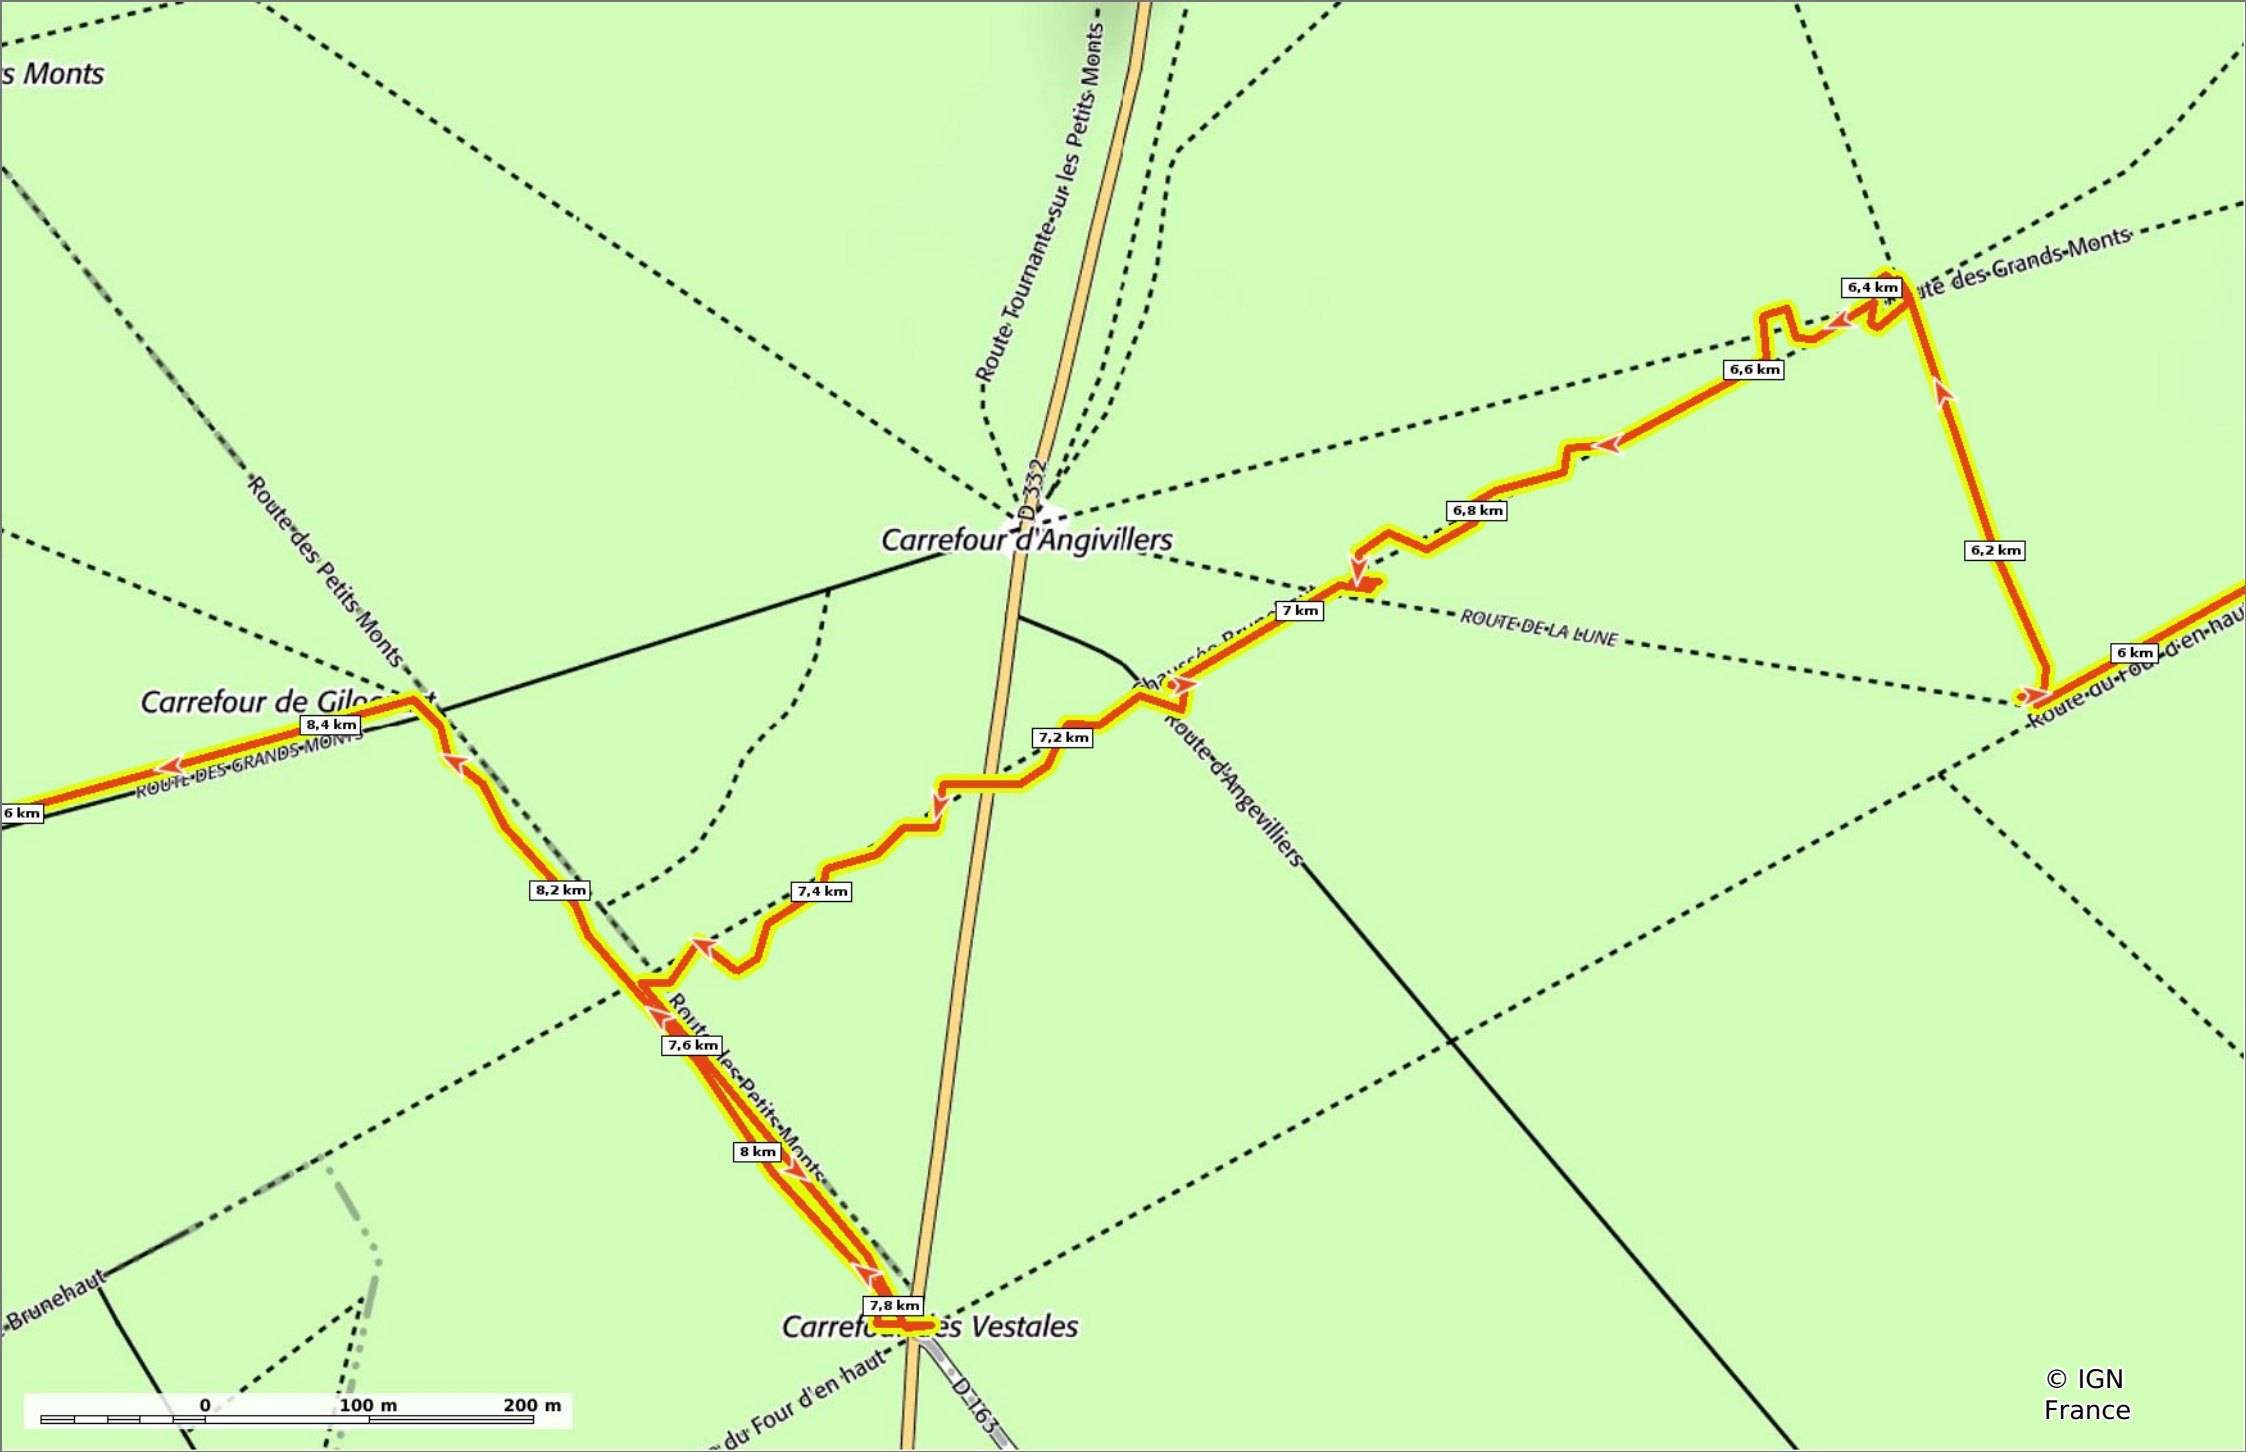

© IGN
France

en Forêt de Compiègne_41_ autour des Petits Monts

📏 9,7 km
🏔️ 74 m
📏 155 m
📏 134 m
📏 134 m

🚶 Marche
Difficulté: Très difficile en 3h 14min

28/09/2021 - Par JeanLucA4

© IGN France

en Forêt de Compiègne_41_ autour des Petits Monts

◊ 9,7 km ⚡ 74 m ⚡ 155 m ⚡ 134 m ⚡ 134 m

🚶 Marche Difficulté: Très difficile en 3h 14min

28/09/2021 - Par JeanLucA4

© IGN France

Sity Trail

GET IT ON Google Play Download on the App Store