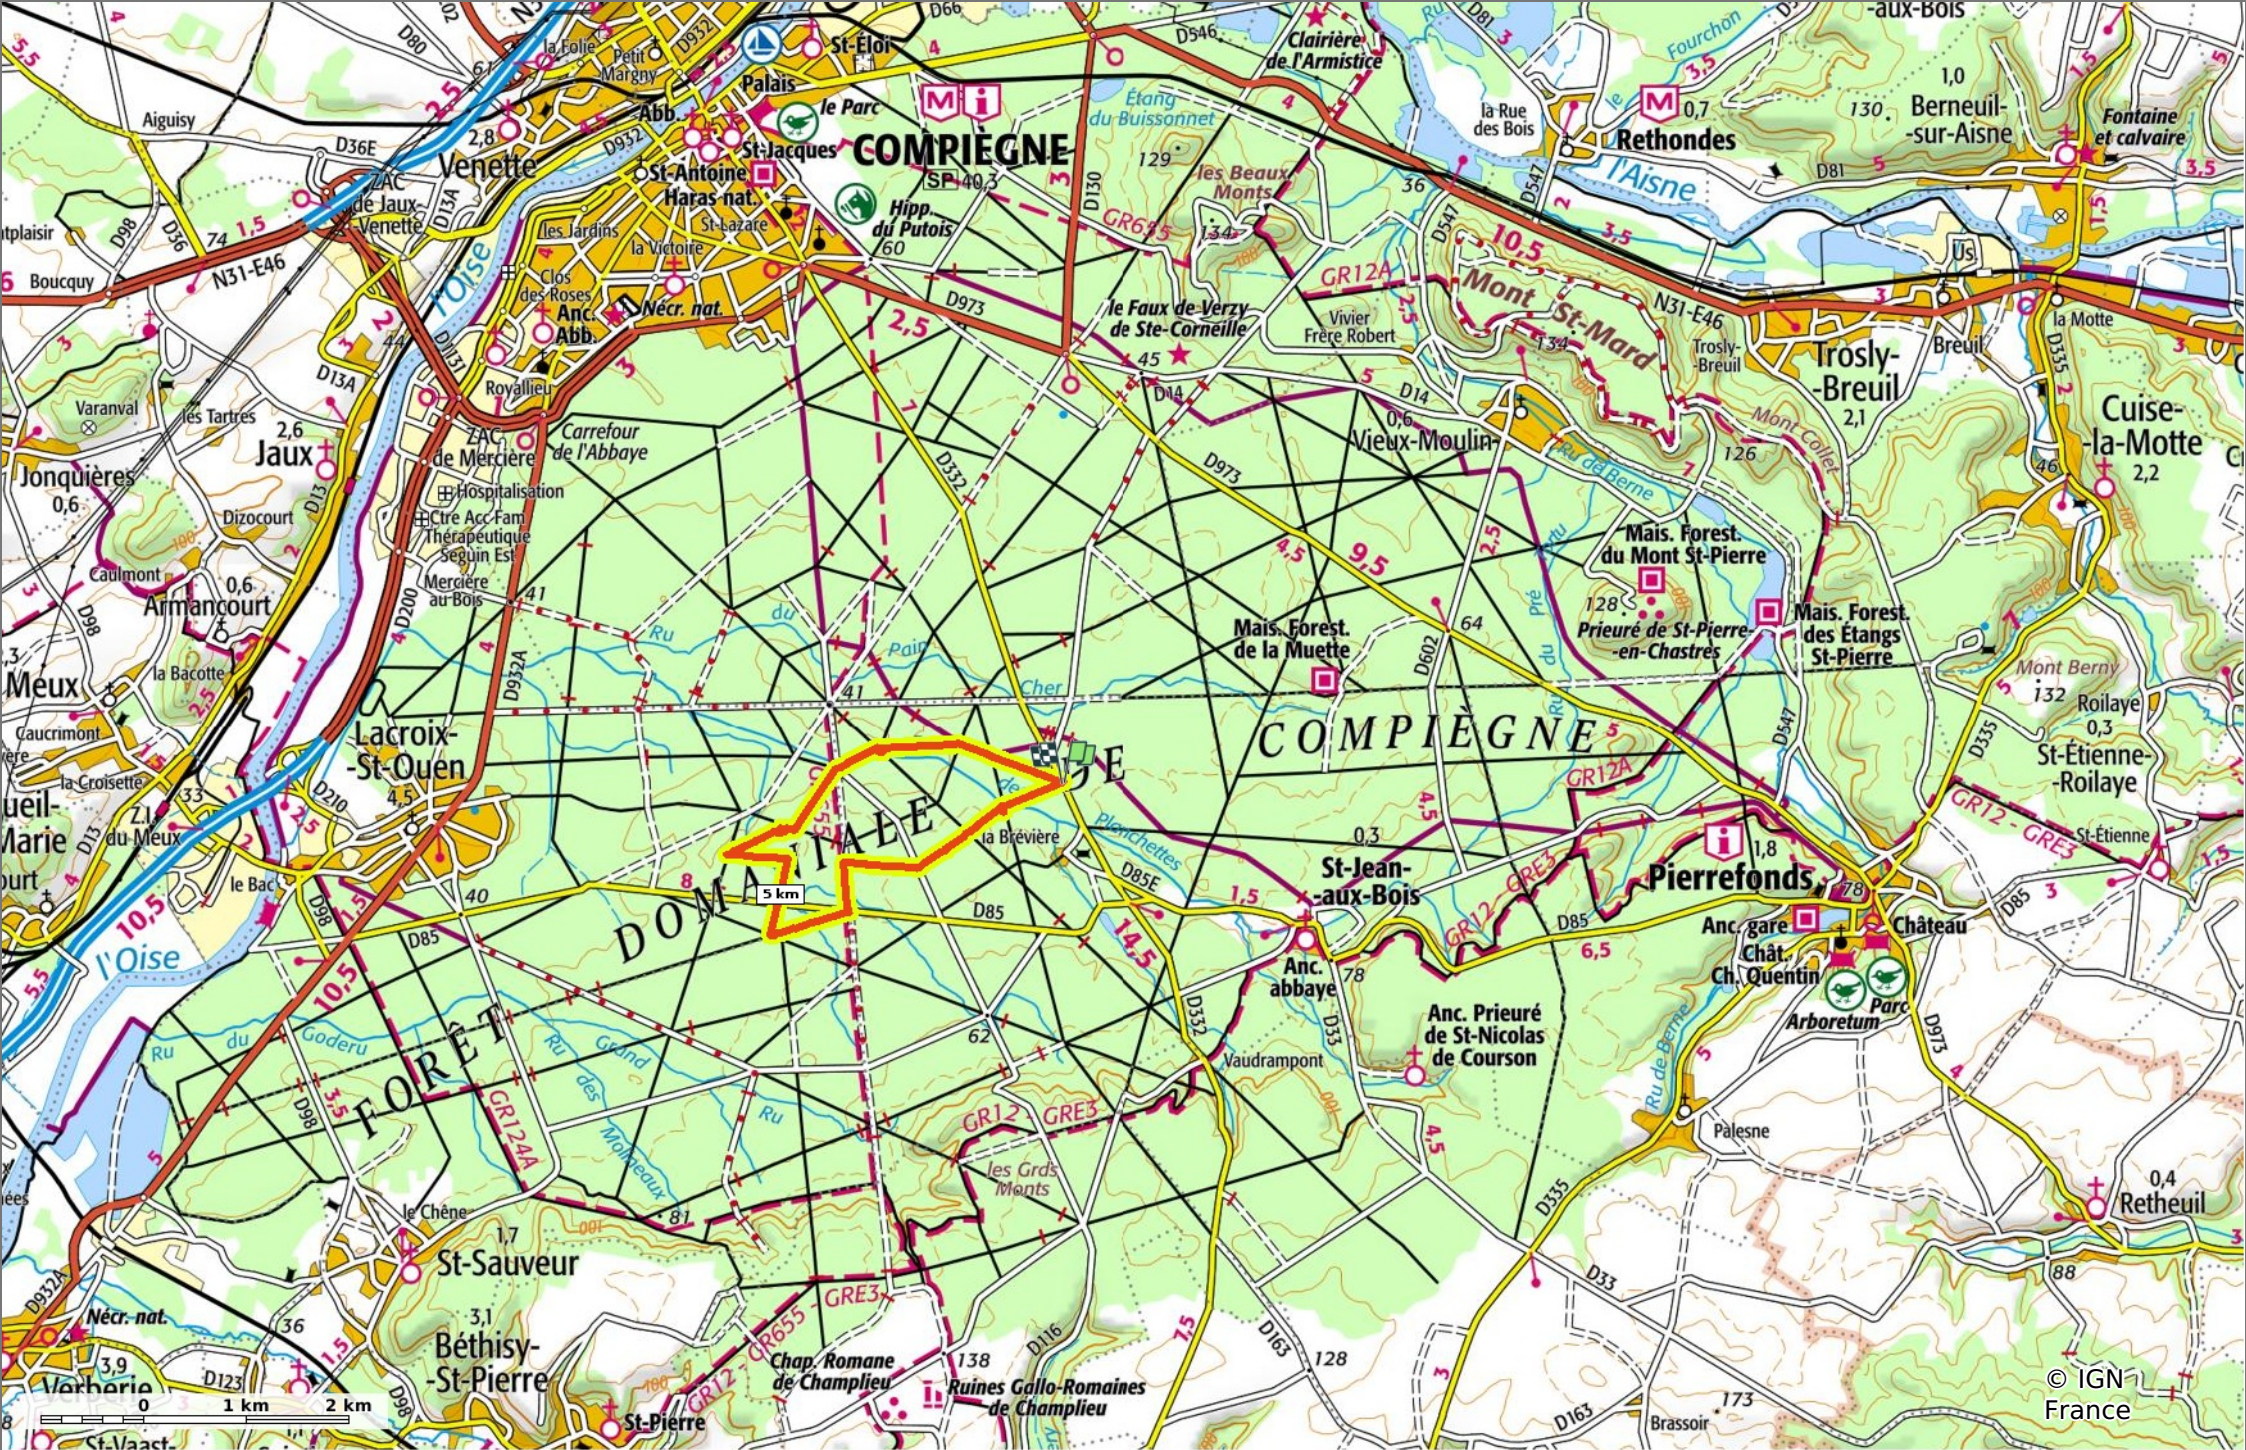

en Forêt de Compiègne_40_entre la Bouverie et la Brévière

◊ 9,6 km ⚓ 43 m ⚓ 69 m ⚓ 90 m ⚓ 91 m

🚶 Marche Difficulté: Très difficile en 3h 20min

15/08/2021 - Par en forêt de Compiègne

 **Sity Trail**
GET IT ON  Google Play Download on the  App Store

en Forêt de Compiègne_40_ entre la Bouverie et la Brévière

◇ 9,6 km
▲ 43 m
▼ 69 m
↗ 90 m
↘ 91 m

🚶 Marche
Difficulté: Très difficile en 3h 20min

15/08/2021 - Par en forêt de Compiègne

en Forêt de Compiègne_40_entre la Bouverie et la Brévère

◇ 9,6 km
↗ 43 m
↖ 69 m
↗ 90 m
↖ 91 m

🚶 Marche
Difficulté: Très difficile en 3h 20min

15/08/2021 - Par en forêt de Compiègne

GET IT ON Google Play

© IGN France

en Forêt de Compiègne_40_ entre la Bouverie et la Brévière

🚶 Marche
Difficulté: Très difficile en 3h 20min

15/08/2021 - Par en forêt de Compiègne