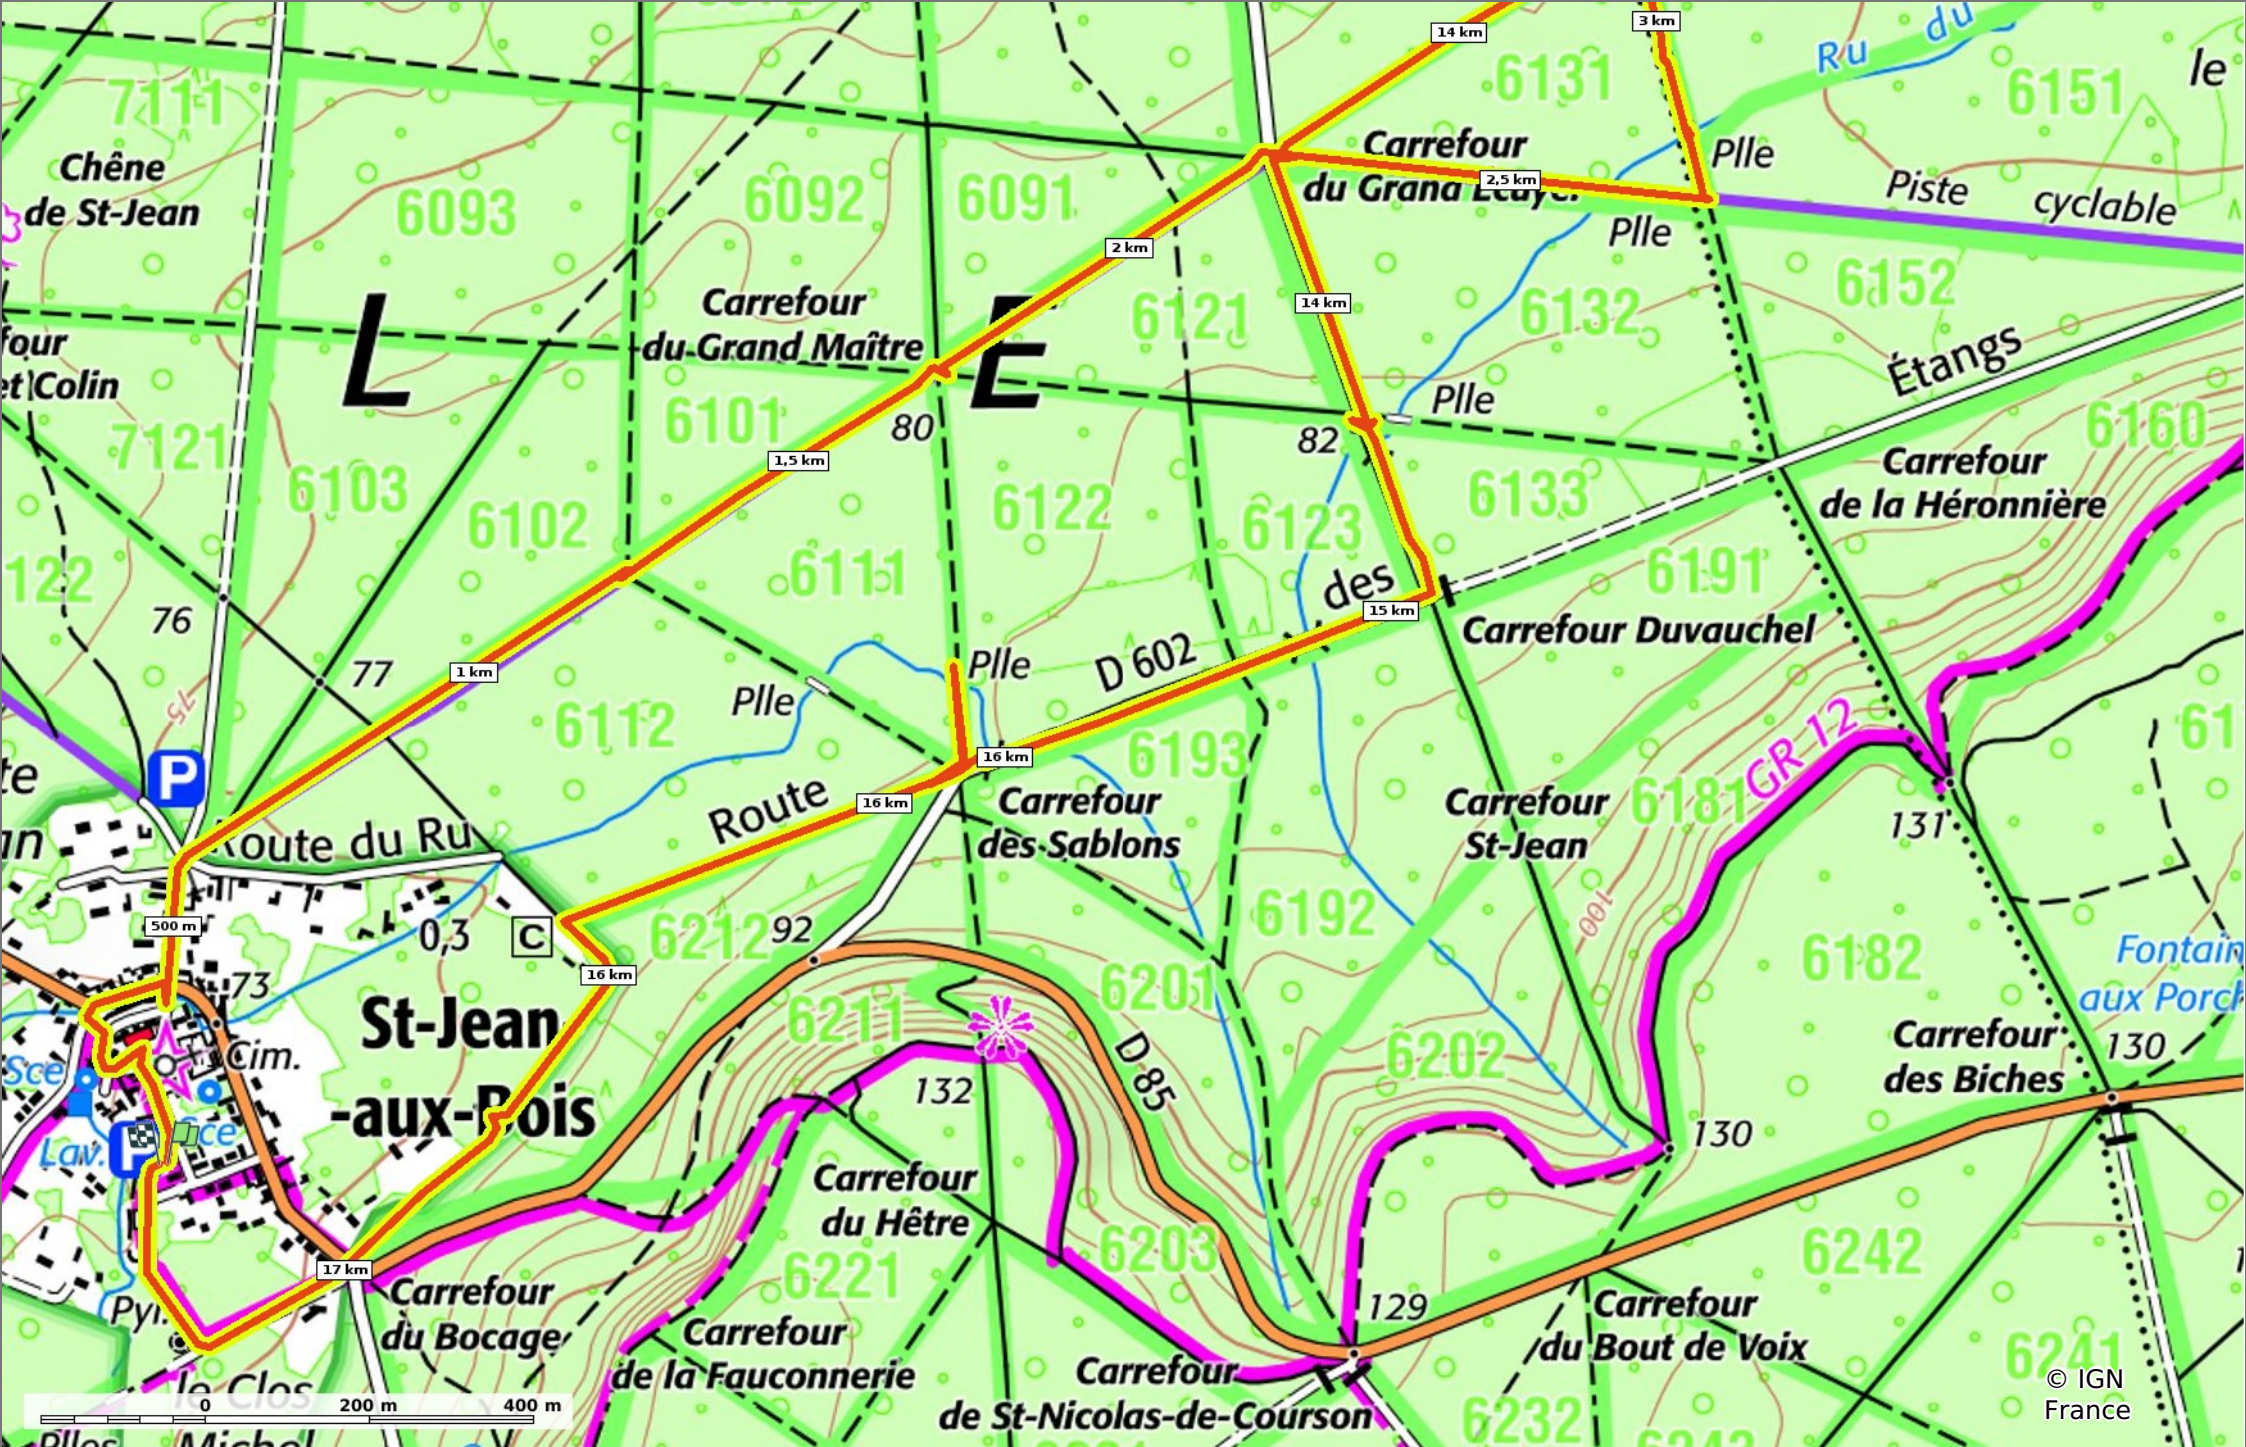

 Download on the App Store

© IGN France

en Forêt de Compiègne_39_Saint-Jean-aux-Bois_Mont d'Arcy

📏 17,9 km
📏 62 m
📏 113 m
📏 246 m
📏 245 m

🚶 Marche
Difficulté: Très difficile en 5h 38min

14/08/2021 - Par en forêt de Compiègne

© IGN France

en Forêt de Compiègne_39_Saint-Jean-aux-Bois_Mont d'Arcy

◊ 17,9 km ⚶ 62 m ⚶ 113 m ⚶ 246 m ⚶ 245 m

🚶 Marche Difficulté: Très difficile en 5h 38min

14/08/2021 - Par en forêt de Compiègne

GET IT ON Google Play Download on the App Store