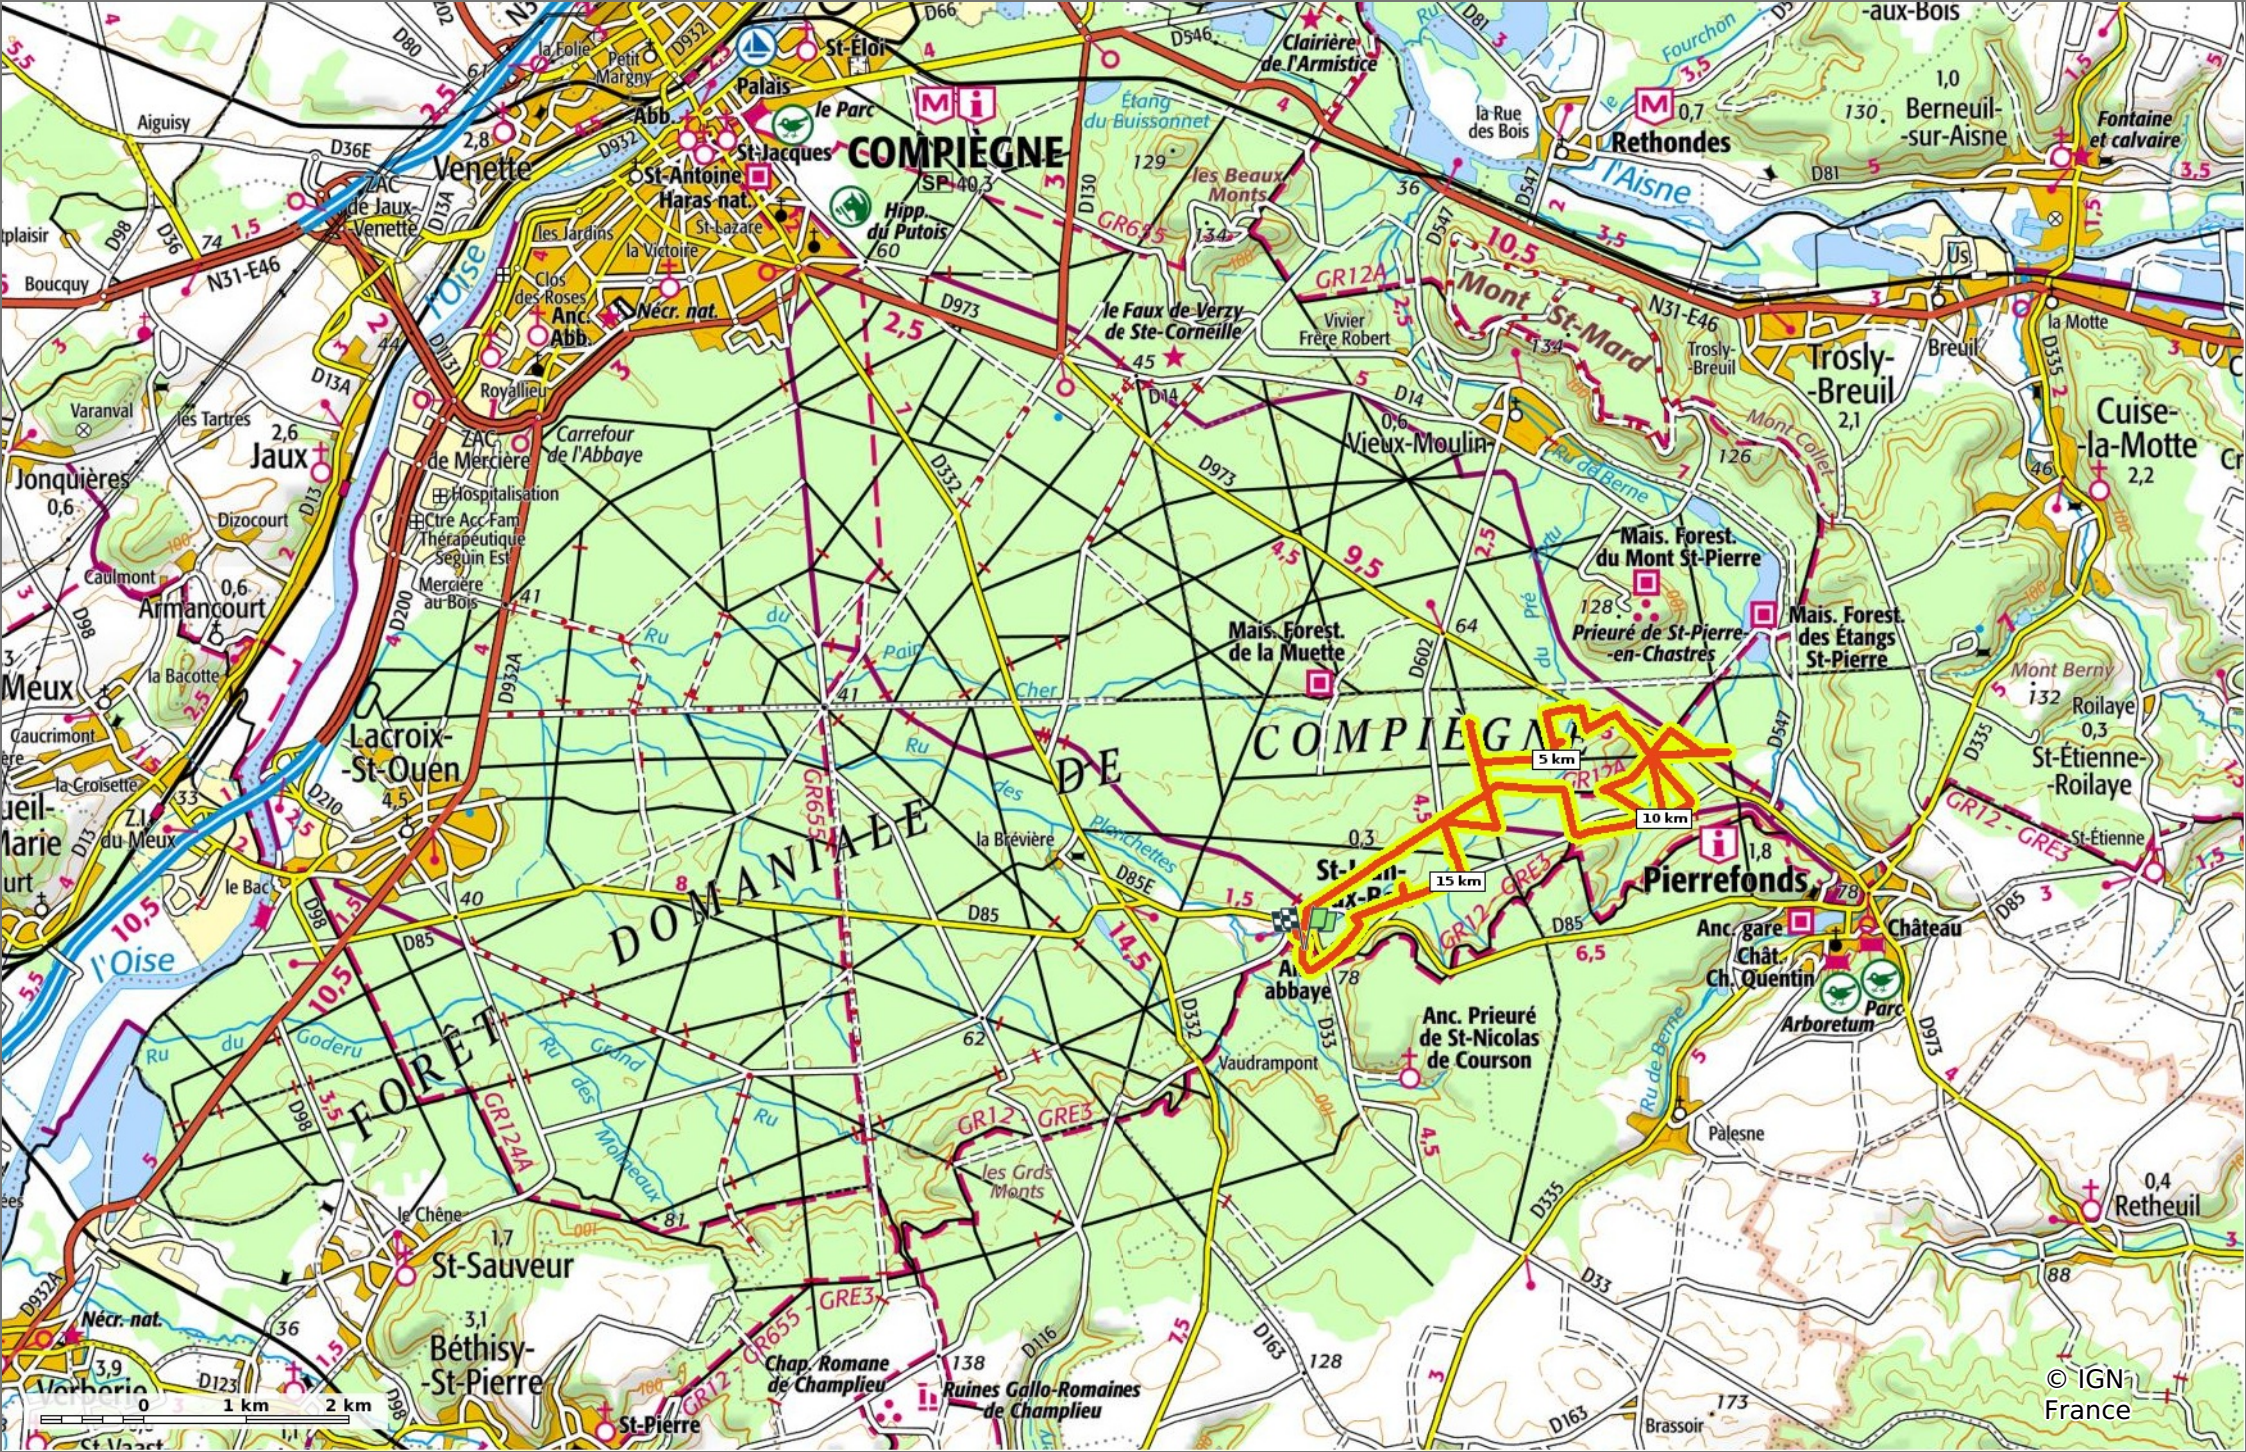

en Forêt de Compiègne_39_Saint-Jean-aux-Bois_Mont d'Arcy

◊ 17,9 km ⚶ 62 m ⚶ 113 m ⚶ 246 m ⚶ 245 m

🚶 Marche Difficulté: Très difficile en 5h 38min

14/08/2021 - Par en forêt de Compiègne

© OpenStreetMap

GET IT ON Google Play Download on the App Store

en Forêt de Compiègne_39_Saint-Jean-aux-Bois_Mont d'Arcy

◊ 17,9 km
↗ 62 m
↘ 113 m
↗ 246 m
↘ 245 m

🚶 Marche
Difficulté: Très difficile en 5h 38min

14/08/2021 - Par en forêt de Compiègne

GET IT ON Google Play