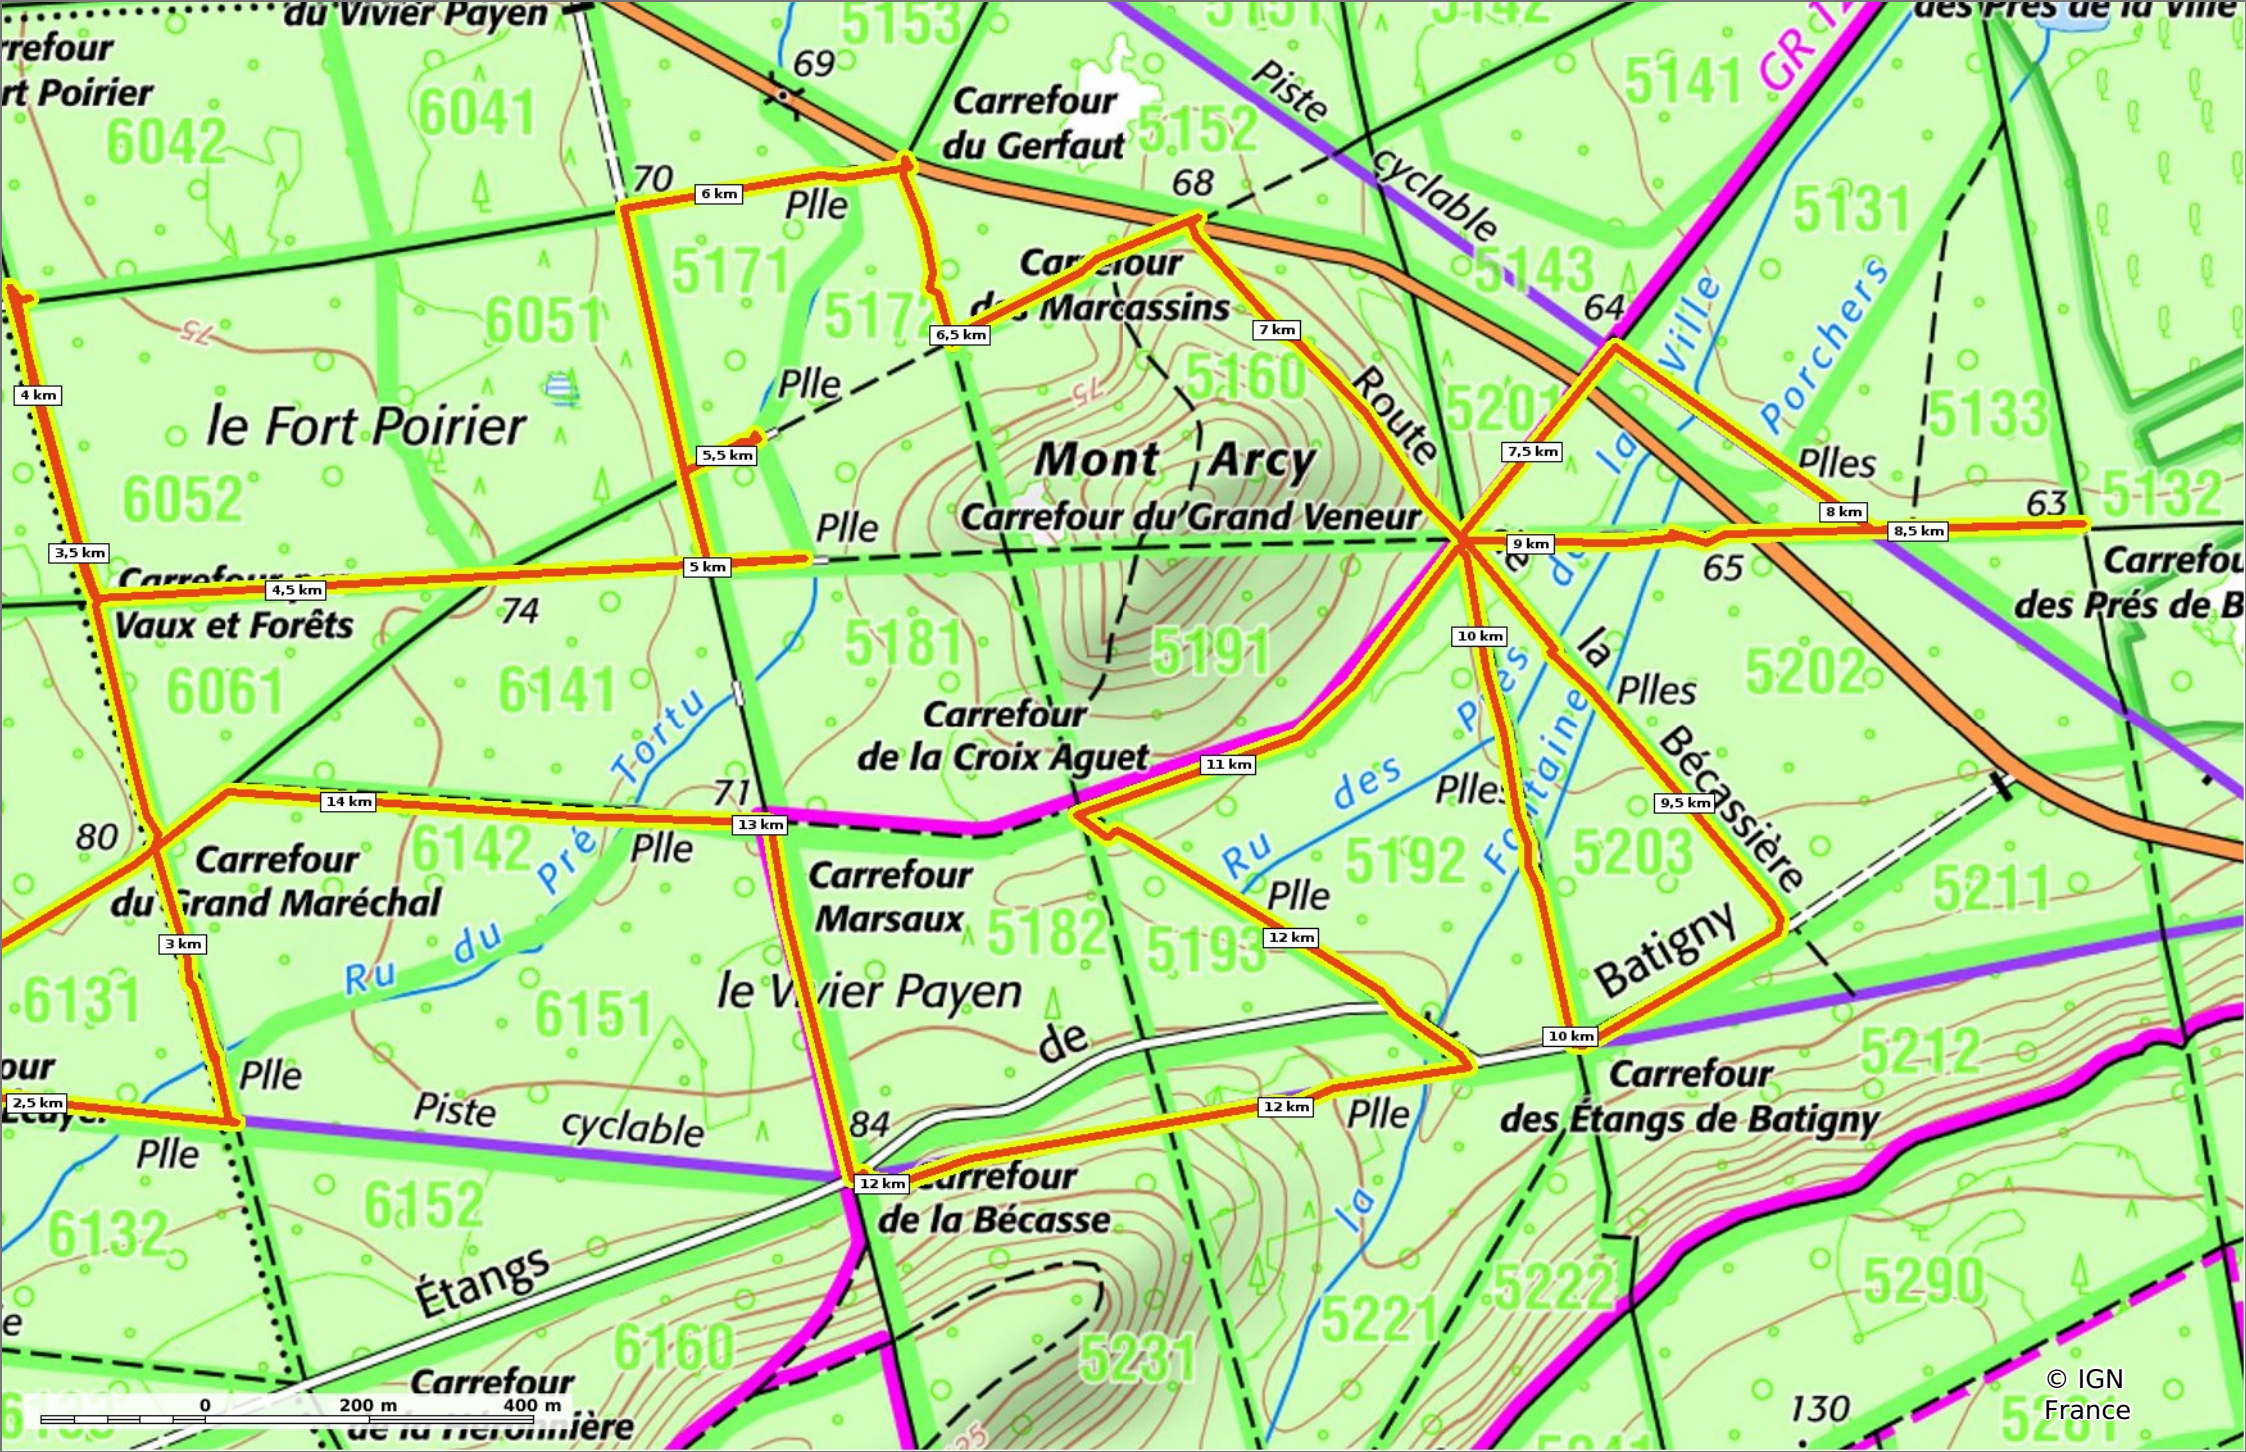

© IGN France

en Forêt de Compiègne_39_Saint-Jean-aux-Bois_Mont d'Arcy

◊ 17,9 km ⚶ 62 m ⚶ 113 m ⚶ 246 m ⚶ 245 m

🚶 Marche Difficulté: Très difficile en 5h 38min

14/08/2021 - Par en forêt de Compiègne

GET IT ON Google Play Download on the App Store

en Forêt de Compiègne_39_Saint-Jean-aux-Bois_Mont d'Arcy

◊ 17,9 km
↗ 62 m
↘ 113 m
↗ 246 m
↘ 245 m

🚶 Marche
Difficulté: Très difficile en 5h 38min

14/08/2021 - Par en forêt de Compiègne

GET IT ON Google Play