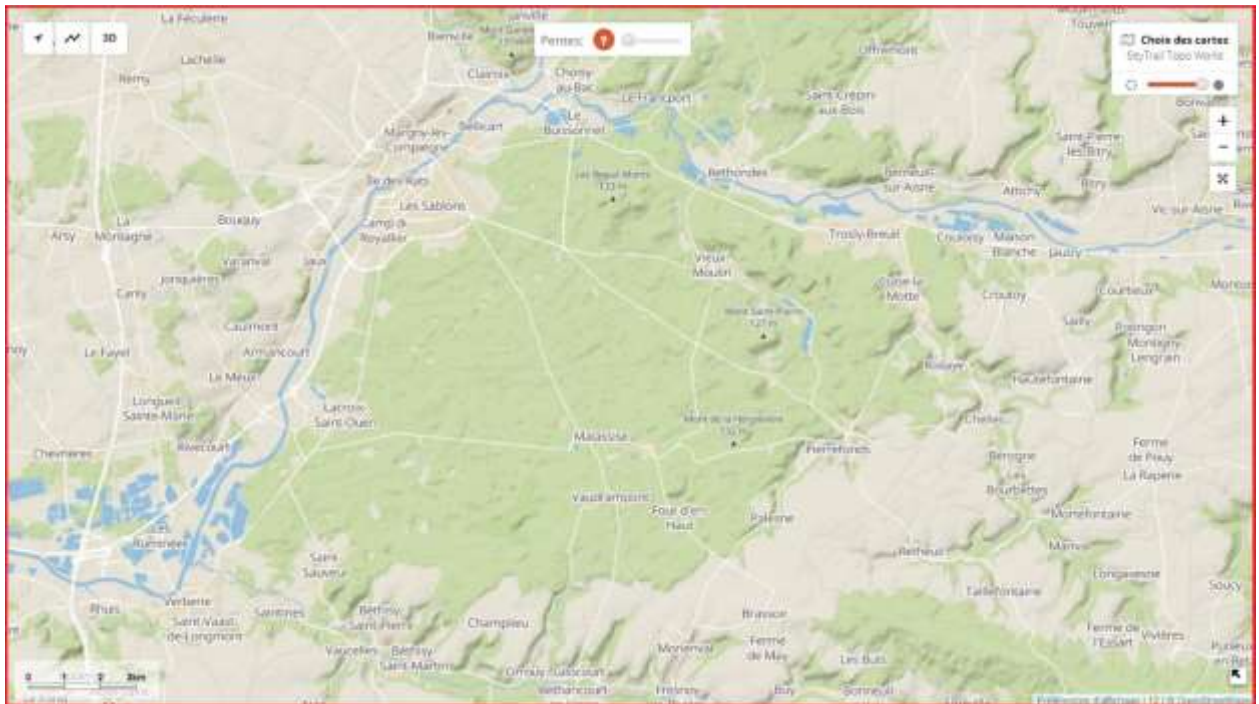

Maisons Forestières en forêt de Compiègne

(mes randos 2016-2021)

- 1 [la Maison Forestière de la Grille des Beaux Monts](#)
- 2 [la Maison Forestière de la Croix Saint-Signe](#)
- 3 [la Maison Forestière des Vineux](#)
- 4 [la Maison Forestière de la Faisanderie](#)
- 5 [la Maison Forestière de la Pépinière](#)
- 6 [la Maison Forestière de Saint-Corneille](#)
- 7 la Maison Forestière d'Humières
- 8 la Maison Forestière des Clavières
- 9 la Maison forestière du Vivier Corax
- 10 la Maison Forestière du Hourvari
- 11 la Maison Forestière de Saint-Sauveur
- 12 [la Maison Forestière de l'Etoile de la Reine](#)
- 13 la Maison forestière de Vaudrampont
- 14 la Maison Forestière de la Landeblin
- 15 [la Maison Forestière de Sainte-Périne](#)
- 16 la Maison Forestière de Saint-Nicolas de Courson
- 17 [la Maison Forestière de la Muette](#)
- 18 la Maison Forestière de Vieux-Moulin
- 19 la Maison Forestière du Mont Saint-Pierre
- 20 [la Maison Forestière des étangs Saint-Pierre](#)
- 21 la Maison Forestière du Pont de Berne
- 22 la Maison Forstière du Vivier Frère Robert
- 23 la Maison Forestière du Voliard