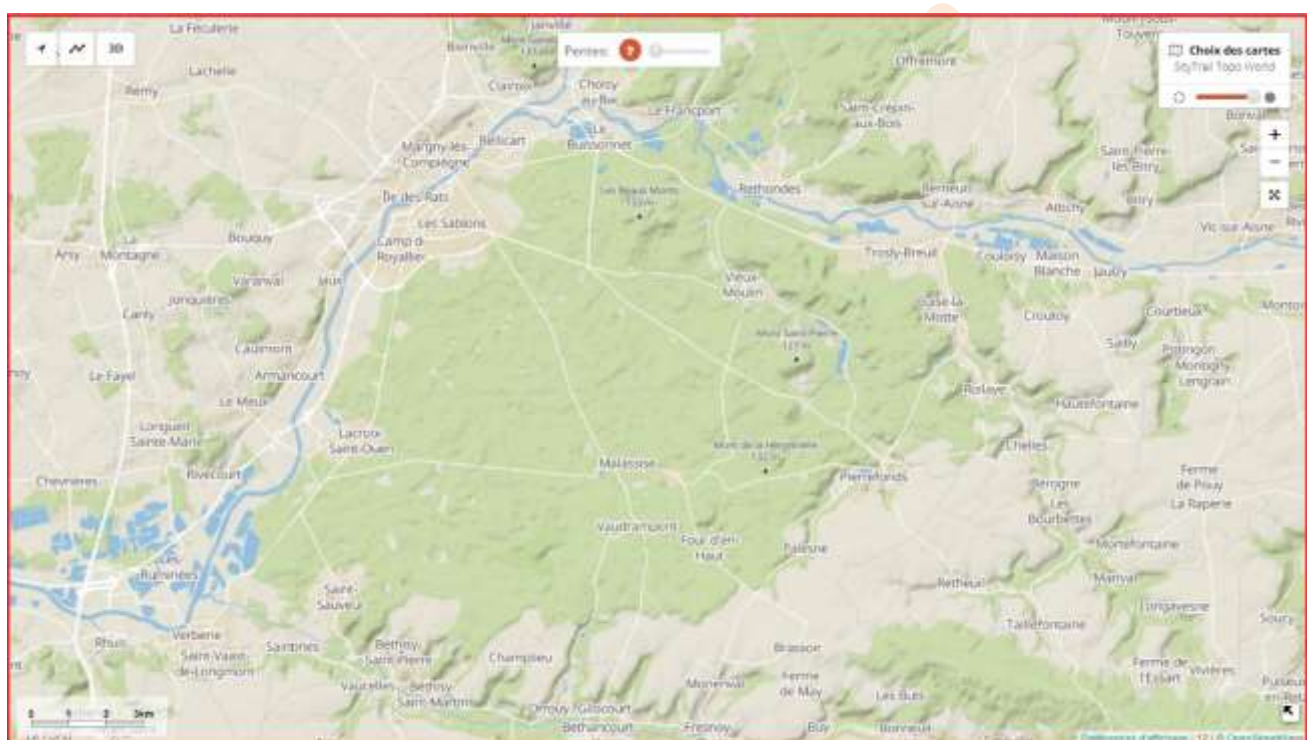

Carrefours sans nom dans la Forêt de Compiègne

(d'après mes randos 2016-2021)

Zone 1

- 1 [carrefour ancienne voie ferrée Route de la Forte Haie](#)
- 2 [carrefour Avenue de Marigny Route du Moulin](#)
- 3 [carrefour Avenue des Beaux Monts Avenue du Polygone](#)
- 4 [carrefour Avenue des Beaux Monts Route Eugénie](#)
- 5 [carrefour Avenue des Beaux Monts Route Tournante du Grand Parc](#)
- 6 [carrefour Chemin de Saint-Corneille Route de Berne](#)
- 7 [carrefour Chemin de Saint-Corneille Route de Saint-Pierre](#)
- 8 [carrefour Chemin de Saint-Corneille Route des Beaux Monts](#)
- 9 [carrefour Chemin des Meuniers Route des Prés de la Brévière](#)
- 10 [carrefour Chemin des Meuniers Route de l'Oiseau](#)
- 11 [carrefour Chemin des Meuniers Route du Contrôleur](#)
- 12 [carrefour GR655 D973](#)
- 13 [carrefour Route d'Humières Route de Choisy](#)
- 14 [carrefour Route d'Humières Route de la Forte Haie](#)
- 15 [carrefour Route d'Humières Route de la Tilloye](#)
- 16 [carrefour Route d'Humières Route des Ventes](#)
- 17 [carrefour Route de Berne Route d'Humières](#)
- 18 [carrefour Route de Berne Route de la Faisanderie](#)
- 19 [carrefour Route de Berne Route de la Mare aux Canes](#)
- 20 [carrefour Route de Champlieu Route du Pont de l'Auge](#)
- 21 [carrefour Route de la Faisanderie D973](#)
- 22 [carrefour Route de la Faisanderie Route de la Forte Haie](#)
- 23 [carrefour Route de la Faisanderie Route de la Tilloye](#)
- 24 [carrefour Route de la Faisanderie Route du Carandeu](#)
- 25 [carrefour Route de la Faisanderie Route Marie](#)
- 26 [carrefour Route de la Gouvernante Route Bertin](#)
- 27 [carrefour Route de la Gouvernante Route de Royallieu](#)