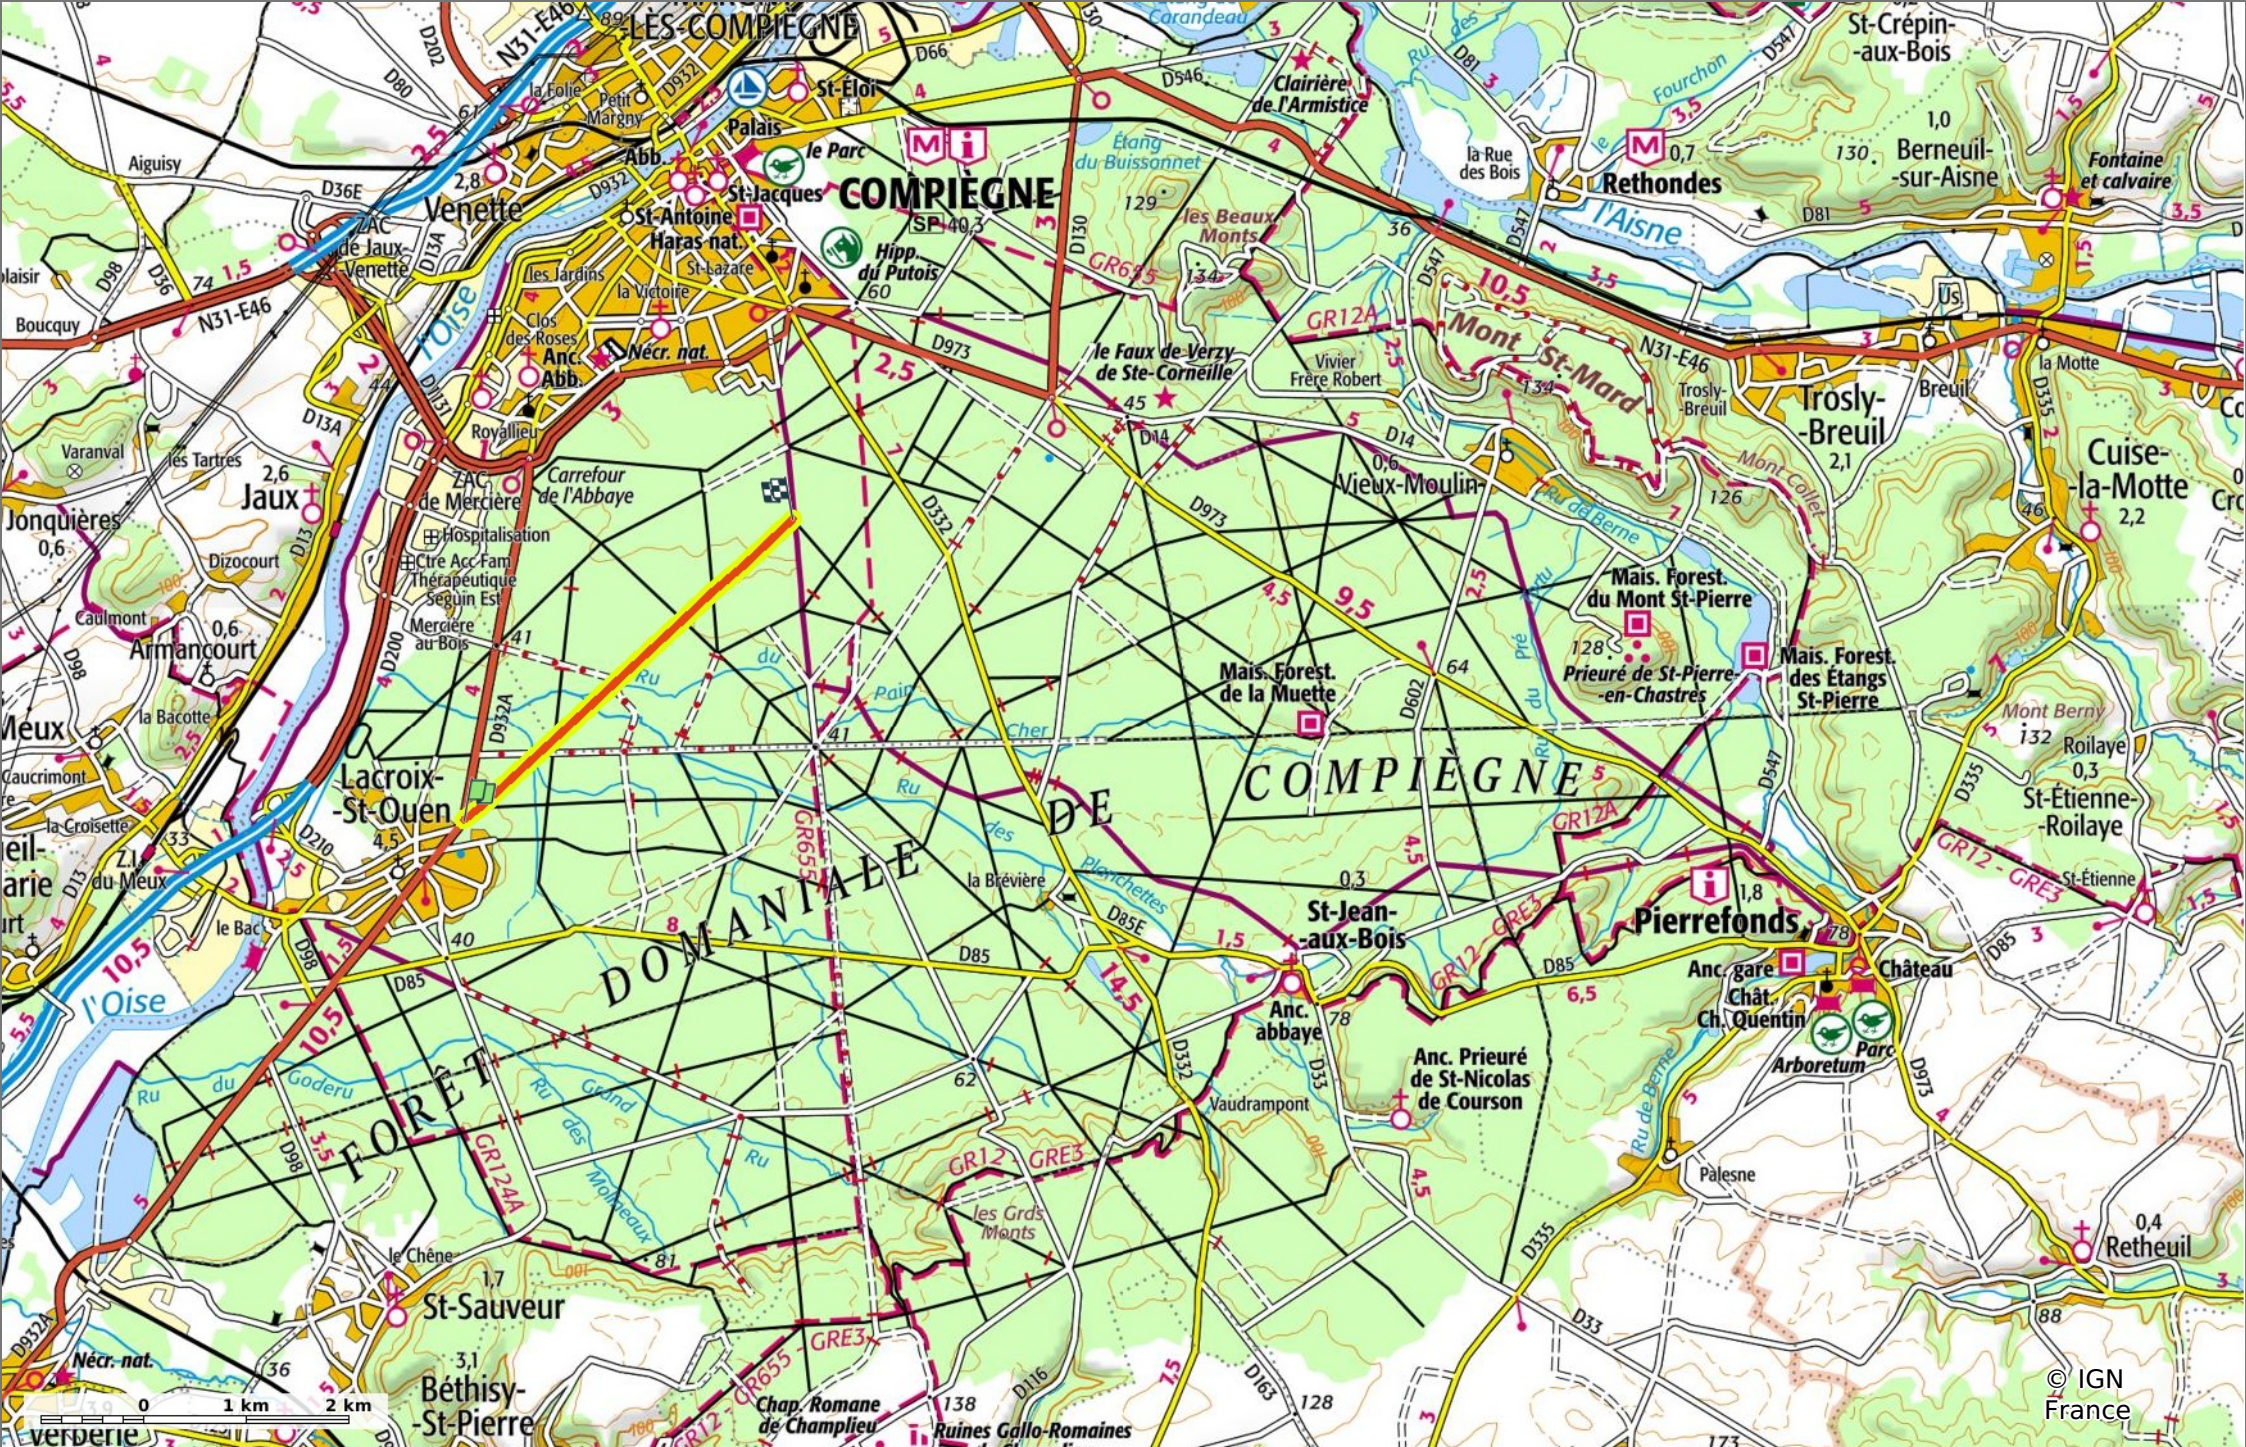

© OpenStreetMap

la Route de a Gouvernante

◊ 4,3 km ⚓ 37 m ⚓ 55 m ⚓ 46 m ⚓ 50 m

🚶 Marche Difficulté: Facile en 1h 7min

14/04/2021 - Par JeanLucA4

Sity Trail
GET IT ON Google Play Download on the App Store

la Route de la Gouvernante

◇ 4,3 km
↗ 37 m
↘ 55 m
↖ 46 m
↙ 50 m

🚶 Marche
Difficulté: Facile en 1h 7min

14/04/2021 - Par
JeanLuca4

© IGN
France

la Route de a Gouvernante
 4,3 km 37 m 55 m 46 m 50 m

Marche Difficulté: Facile en 1h 7min

14/04/2021 - Par JeanLucA4

GET IT ON Google Play Download on the App Store

© IGN France

la Route de la Gouvernante
 4,3 km 37 m 55 m 46 m 50 m
 Marche Difficulté: Facile en 1h 7min

14/04/2021 - Par JeanLucA4