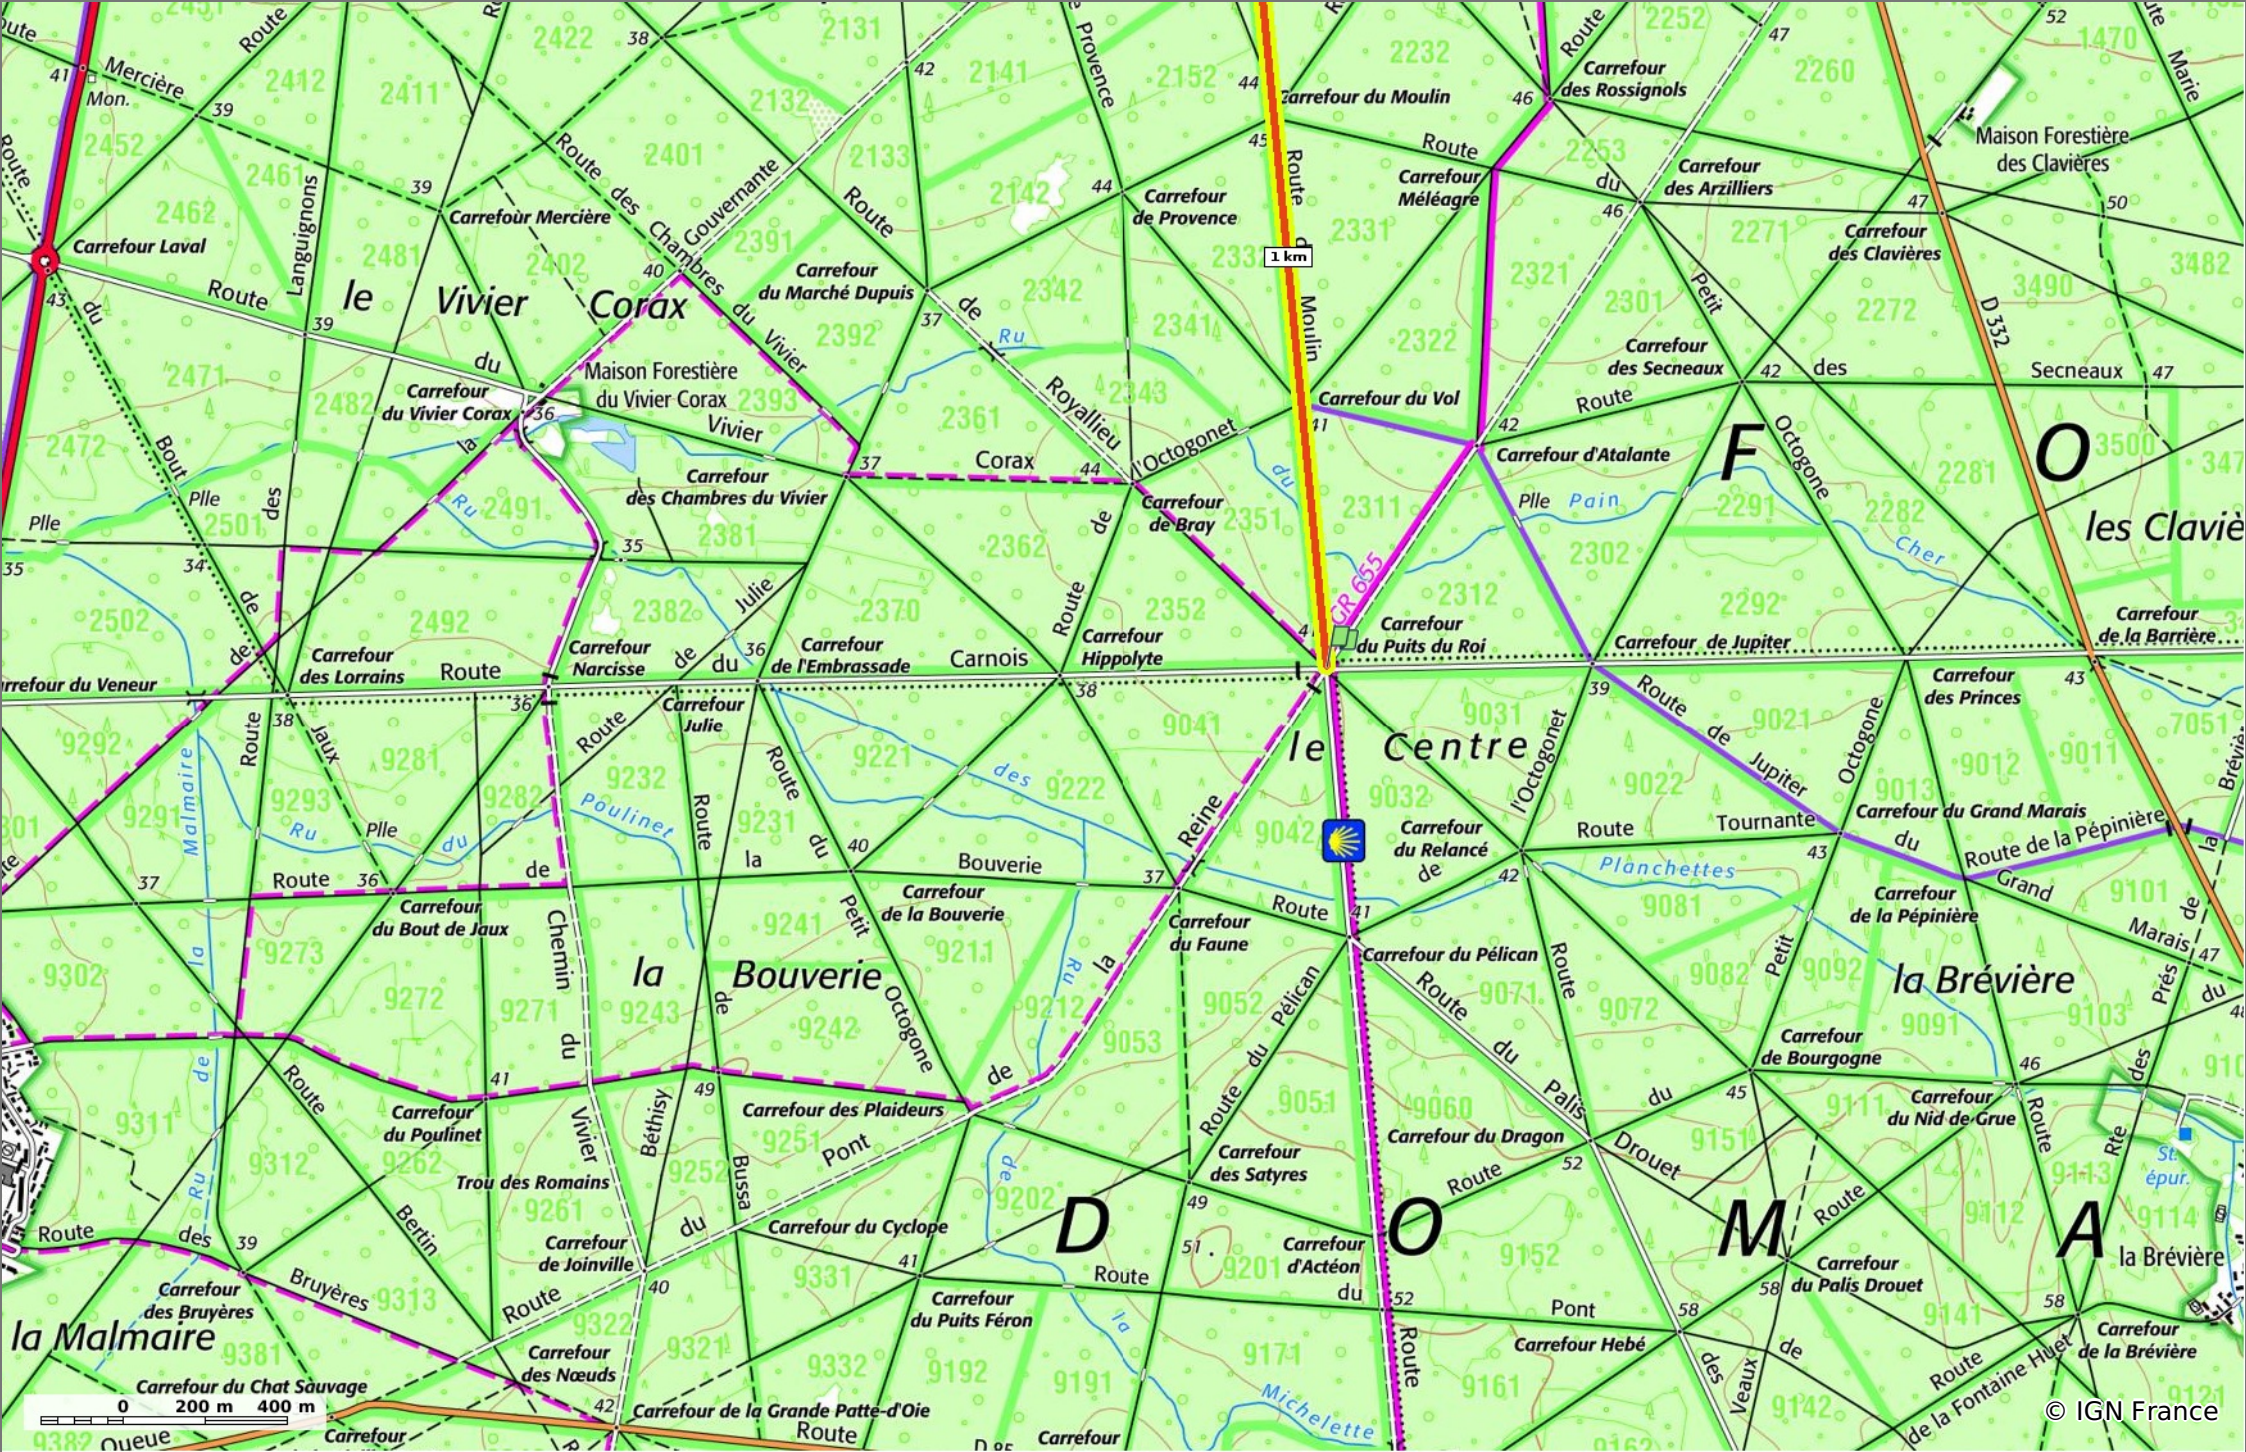

la route du Moulin

◊ 3,5 km ⚡ 43 m ⚡ 60 m ⚡ 35 m ⚡ 25 m

🚶 Marche Difficulté: Très Facile en 0min

14/07/19 - Par JeanLucA4 

GET IT ON
 Download on the

la route du Moulin
 3,5 km 43 m 60 m 35 m 25 m
 Marche Difficulté: Très Facile en 0min

14/07/19 - Par JeanLucA4

Sity Trail
 GET IT ON Google Play Download on the App Store

la route du Moulin
◊ 3,5 km ⚡ 43 m ⚡ 60 m ⚡ 35 m ⚡ 25 m

🚶 Marche Difficulté: Très Facile en 0min

14/07/19 - Par JeanLucA4

Sity Trail
GET IT ON Google Play Download on the App Store

© IGN France

la route du Moulin

◇ 3,5 km
⌄ 43 m
⌄ 60 m
⌄ 35 m
⌄ 25 m

🚶 Marche
Difficulté: Très Facile en 0min

14/07/19 - Par JeanLucA4

© IGN France