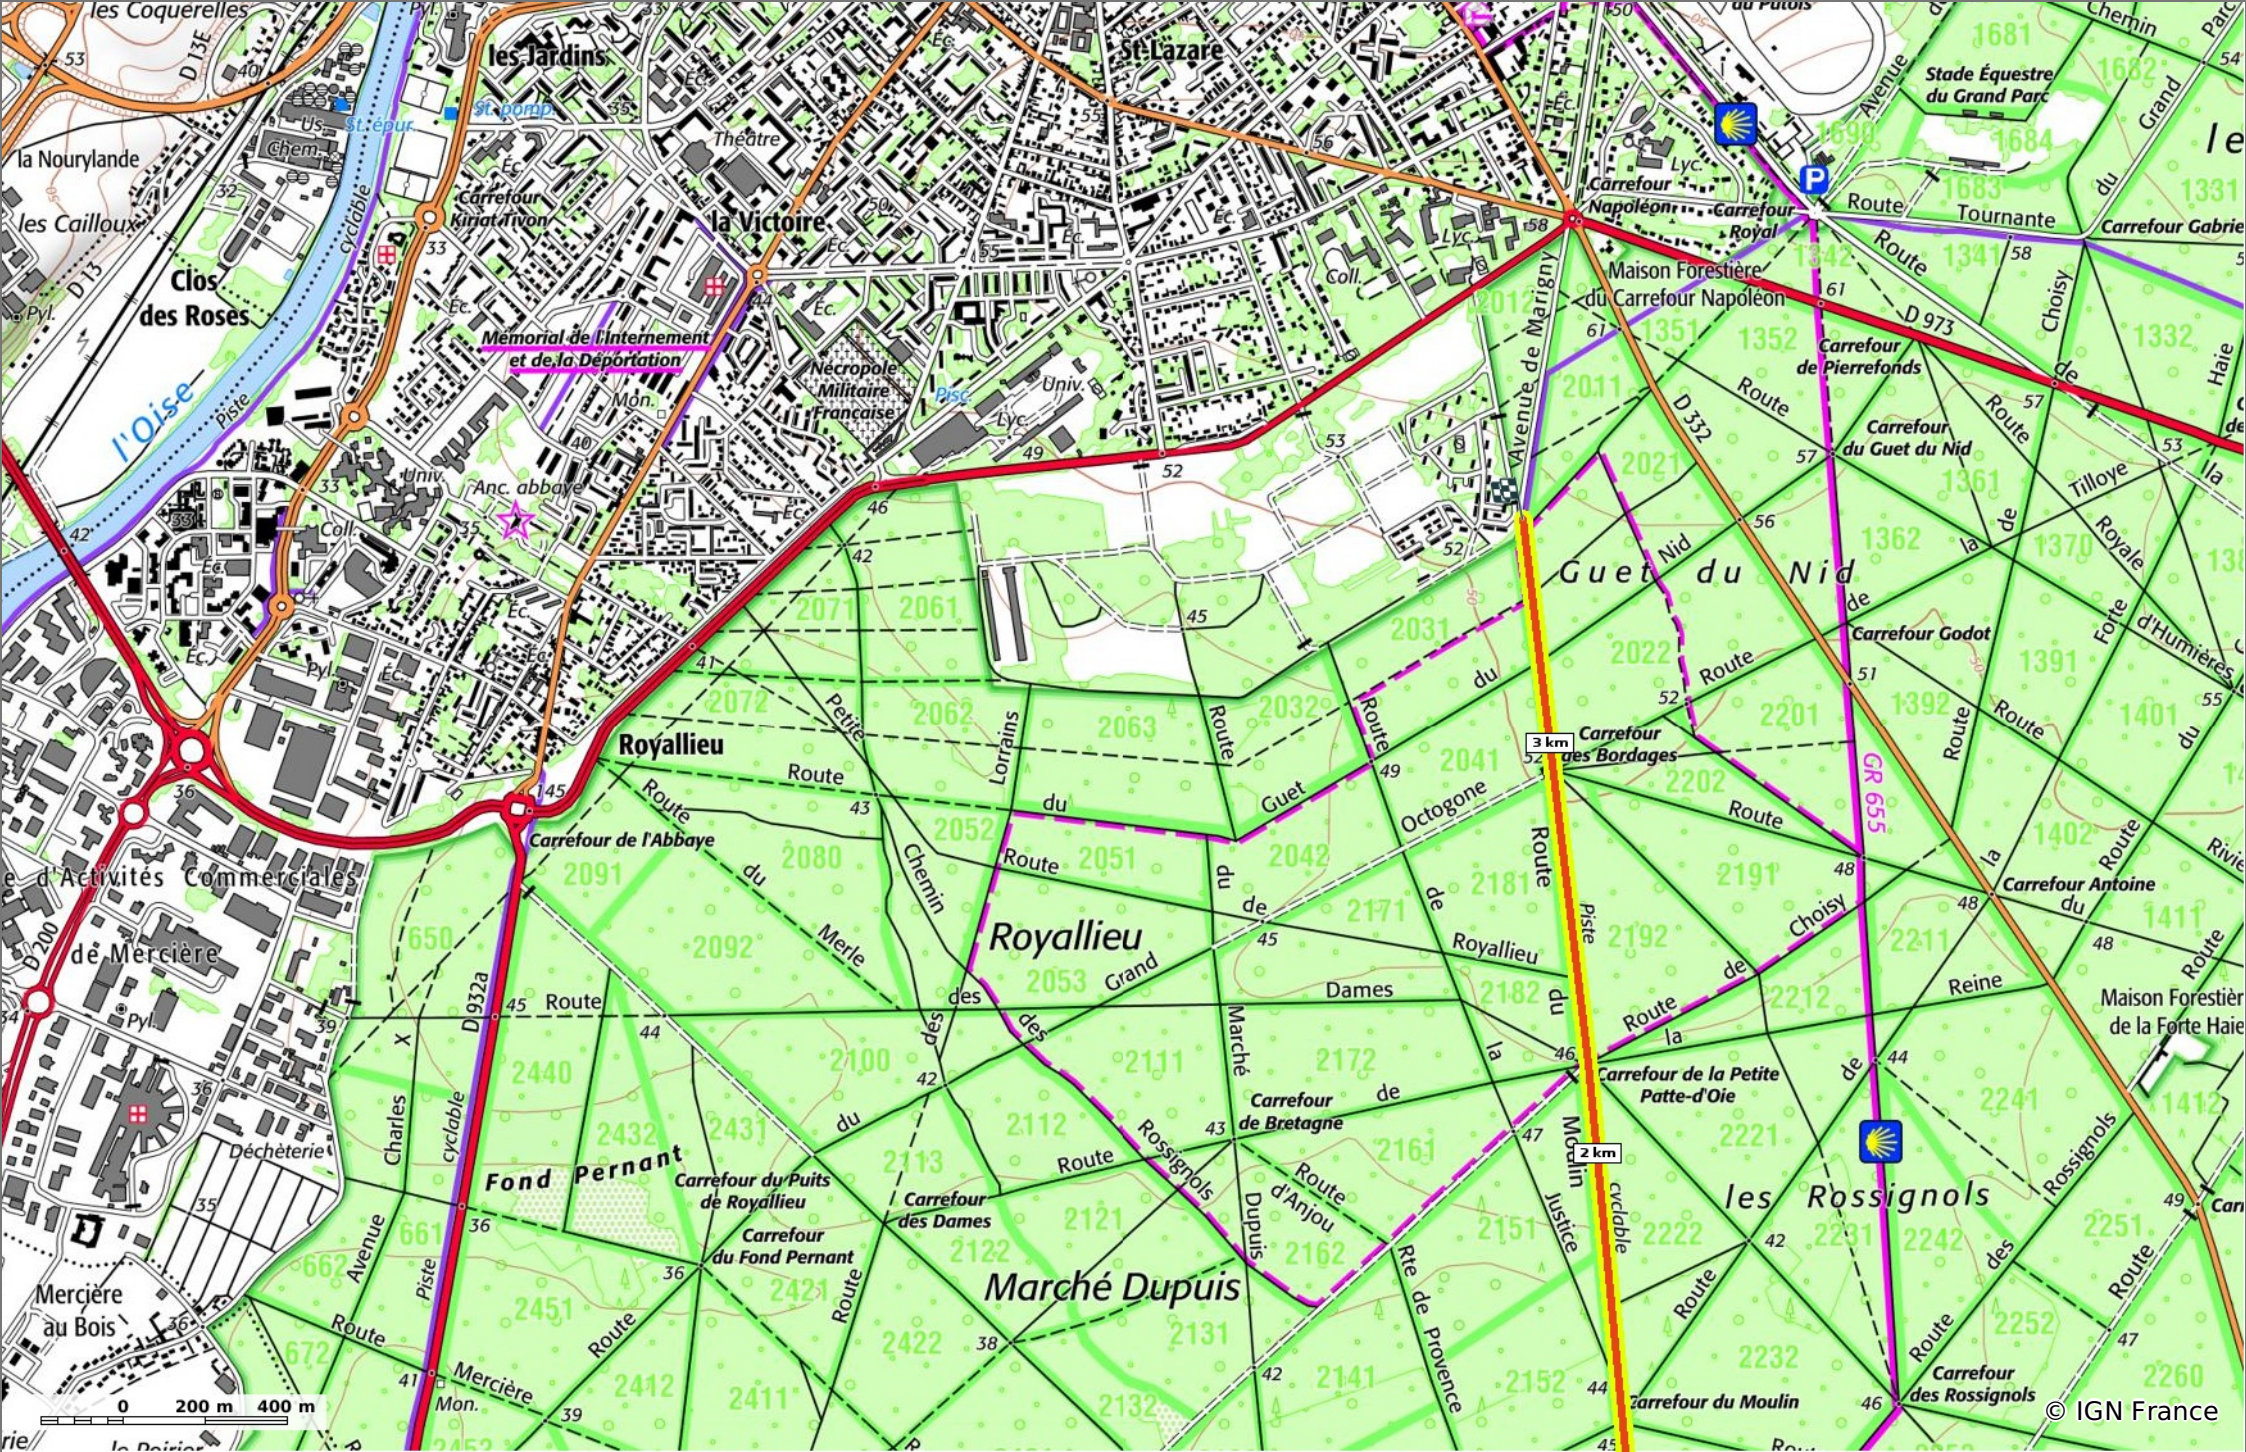

la route du Moulin

◊ 3,5 km ⚡ 43 m ⚡ 60 m ⚡ 35 m ⚡ 25 m

🚶 Marche Difficulté: Très Facile en 0min

14/07/19 - Par JeanLucA4 

GET IT ON
 Download on the

la route du Moulin
 3,5 km 43 m 60 m 35 m 25 m
 Marche Difficulté: Très Facile en 0min

14/07/19 - Par JeanLucA4

Sity Trail
 GET IT ON Google Play Download on the App Store

la route du Moulin
◊ 3,5 km ⚡ 43 m ⚡ 60 m ⚡ 35 m ⚡ 25 m

🚶 Marche Difficulté: Très Facile en 0min

14/07/19 - Par JeanLucA4

Sity Trail
GET IT ON Google Play Download on the App Store

© IGN France

la route du Moulin

◇ 3,5 km
⌄ 43 m
⌄ 60 m
⌄ 35 m
⌄ 25 m

🚶 Marche
Difficulté: Très Facile en 0min

14/07/19 - Par JeanLucA4

© IGN France