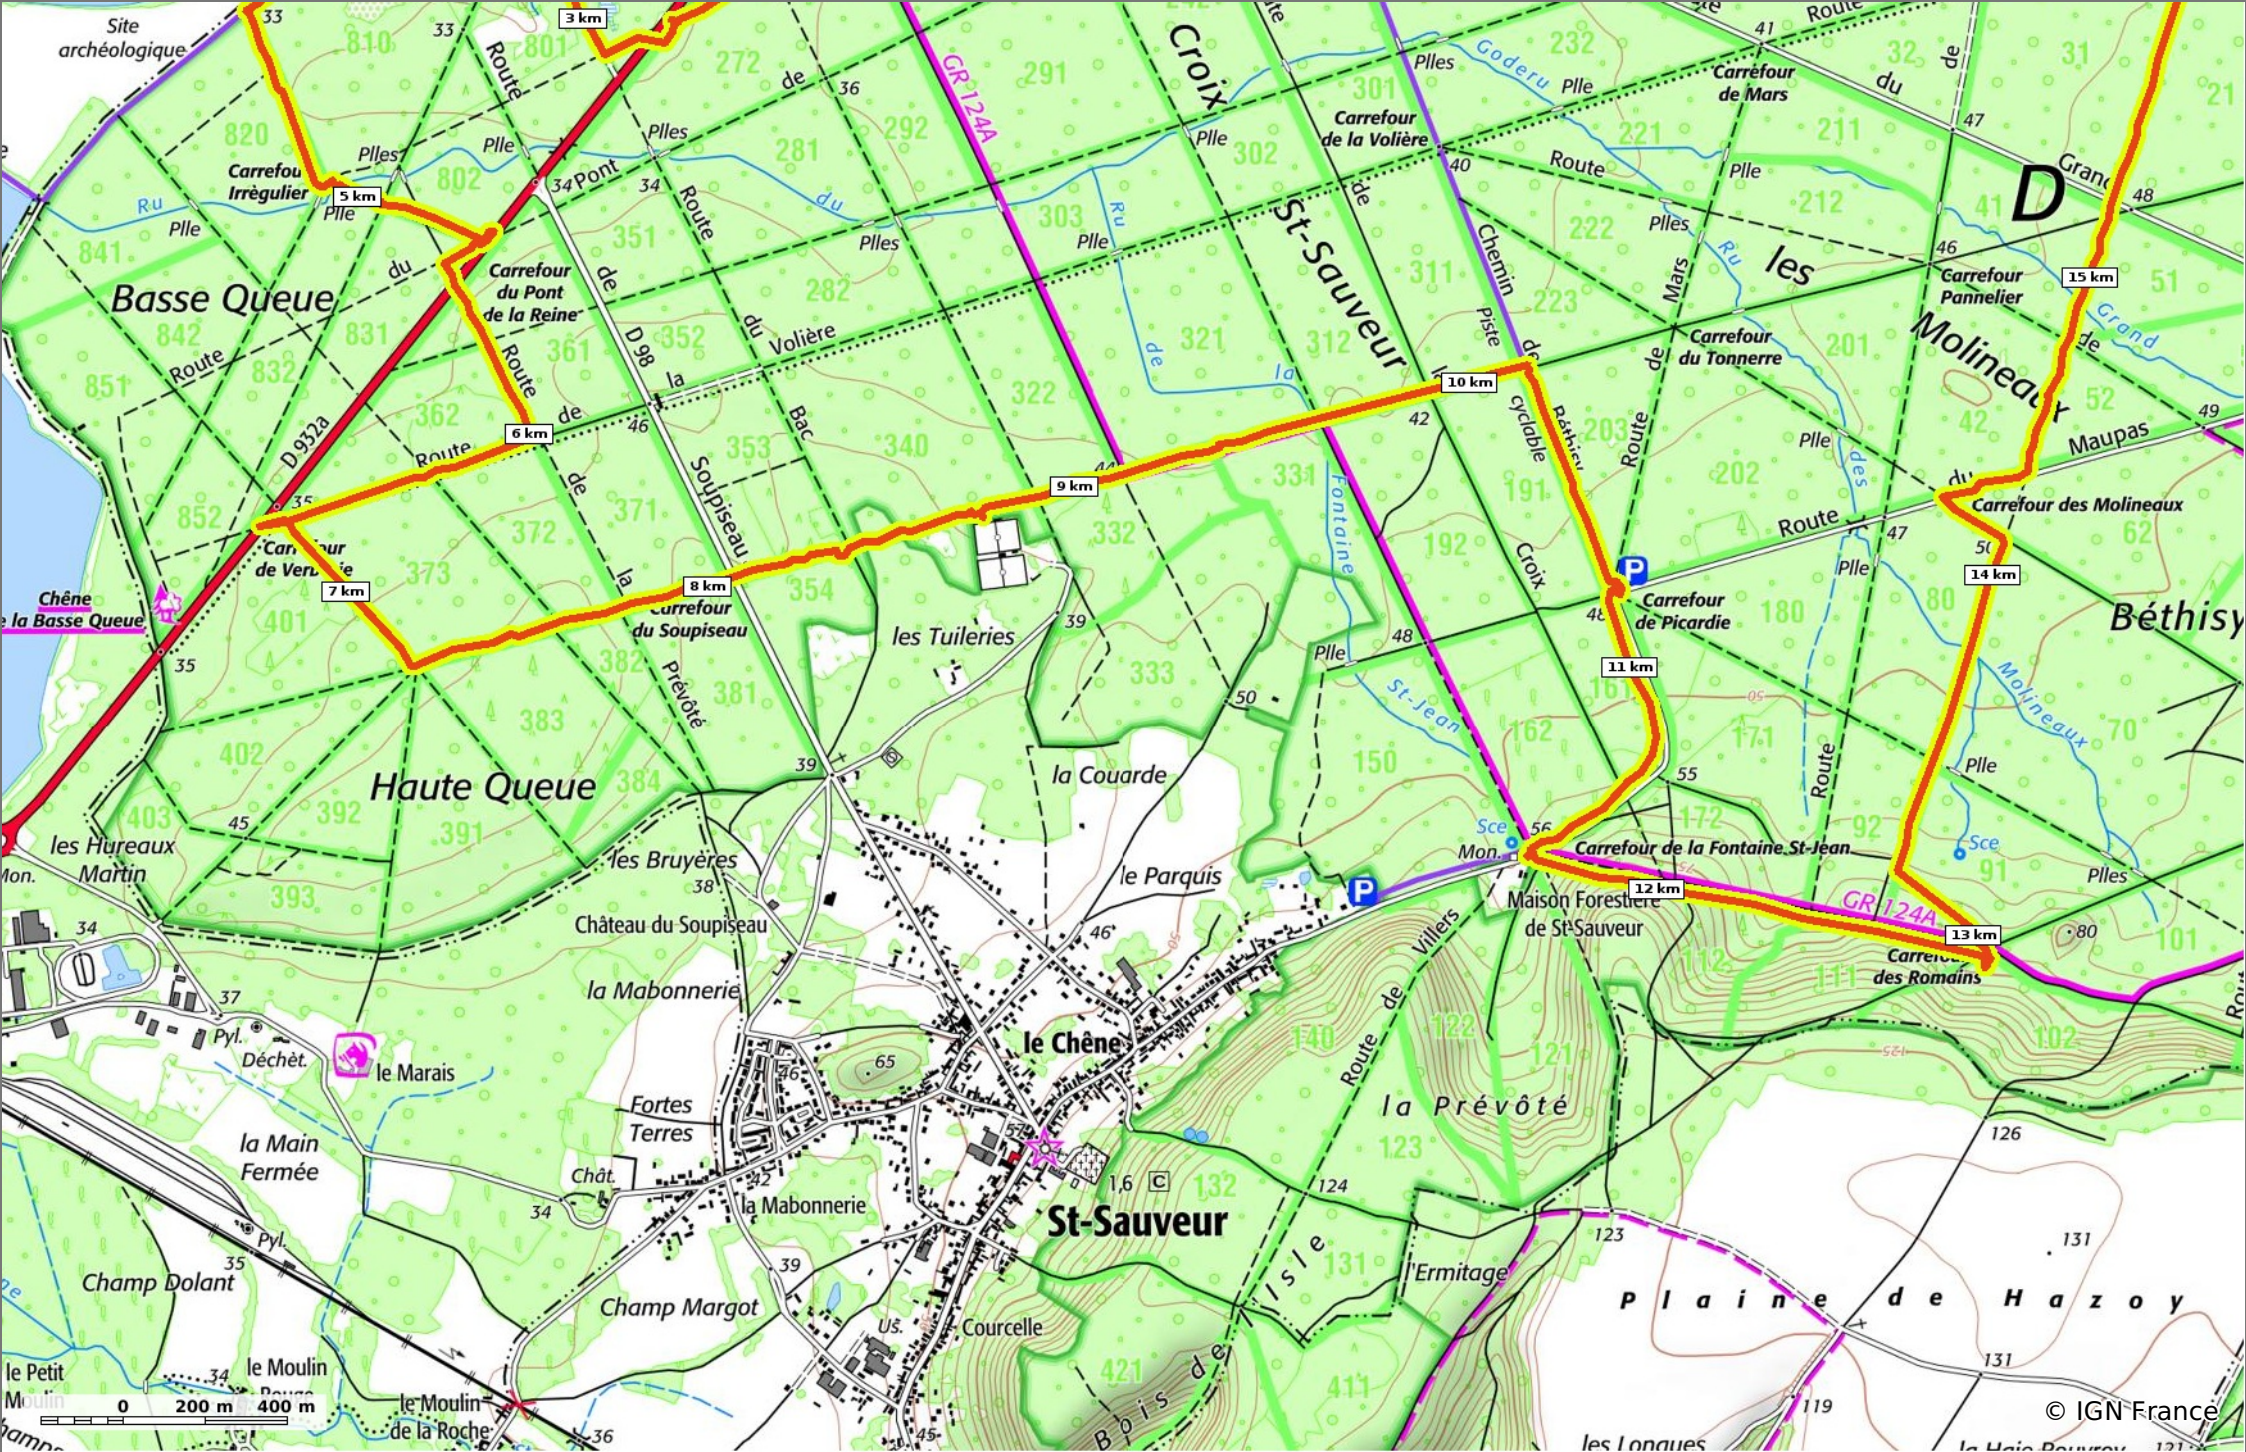

© OpenStreetMaps

en forêt de Compiègne_15_Basse Queue_La Croix St-Sauveur_ Les Molineaux

◊ 21 km
↗ 33 m
↗ 102 m
↗ 226 m
↘ 226 m

🚶 Marche
Difficulté: Très difficile en 6h 38min

09/07/19 - Par en forêt de Compiègne 

 GET IT ON 
 Download on the 

en forêt de Compiègne_15_Basse Queue_La Croix St-Sauveur_ Les Molineaux

⬇ 21 km
⬆ 33 m
⬆ 102 m
⬆ 226 m
⬆ 226 m

🚶 Marche
Difficulté: Très difficile en 6h 38min

09/07/19 - Par en forêt de Compiègne

en forêt de Compiègne_15_Basse Queue_La Croix St-Sauveur_Les Molineaux

⬇ 21 km
↘ 33 m
↗ 102 m
↗ 226 m
↘ 226 m

🚶 Marche Difficulté: Très difficile en 6h 38min

09/07/19 - Par en forêt de Compiègne

en forêt de Compiègne_15_Basse Queue_La Croix St-Sauveur_Les Molineaux

◇ 21 km
↕ 33 m
↗ 102 m
↘ 226 m
↙ 226 m

🚶 Marche
Difficulté: Très difficile en 6h 38min

09/07/19 - Par en forêt de Compiègne

© IGN France