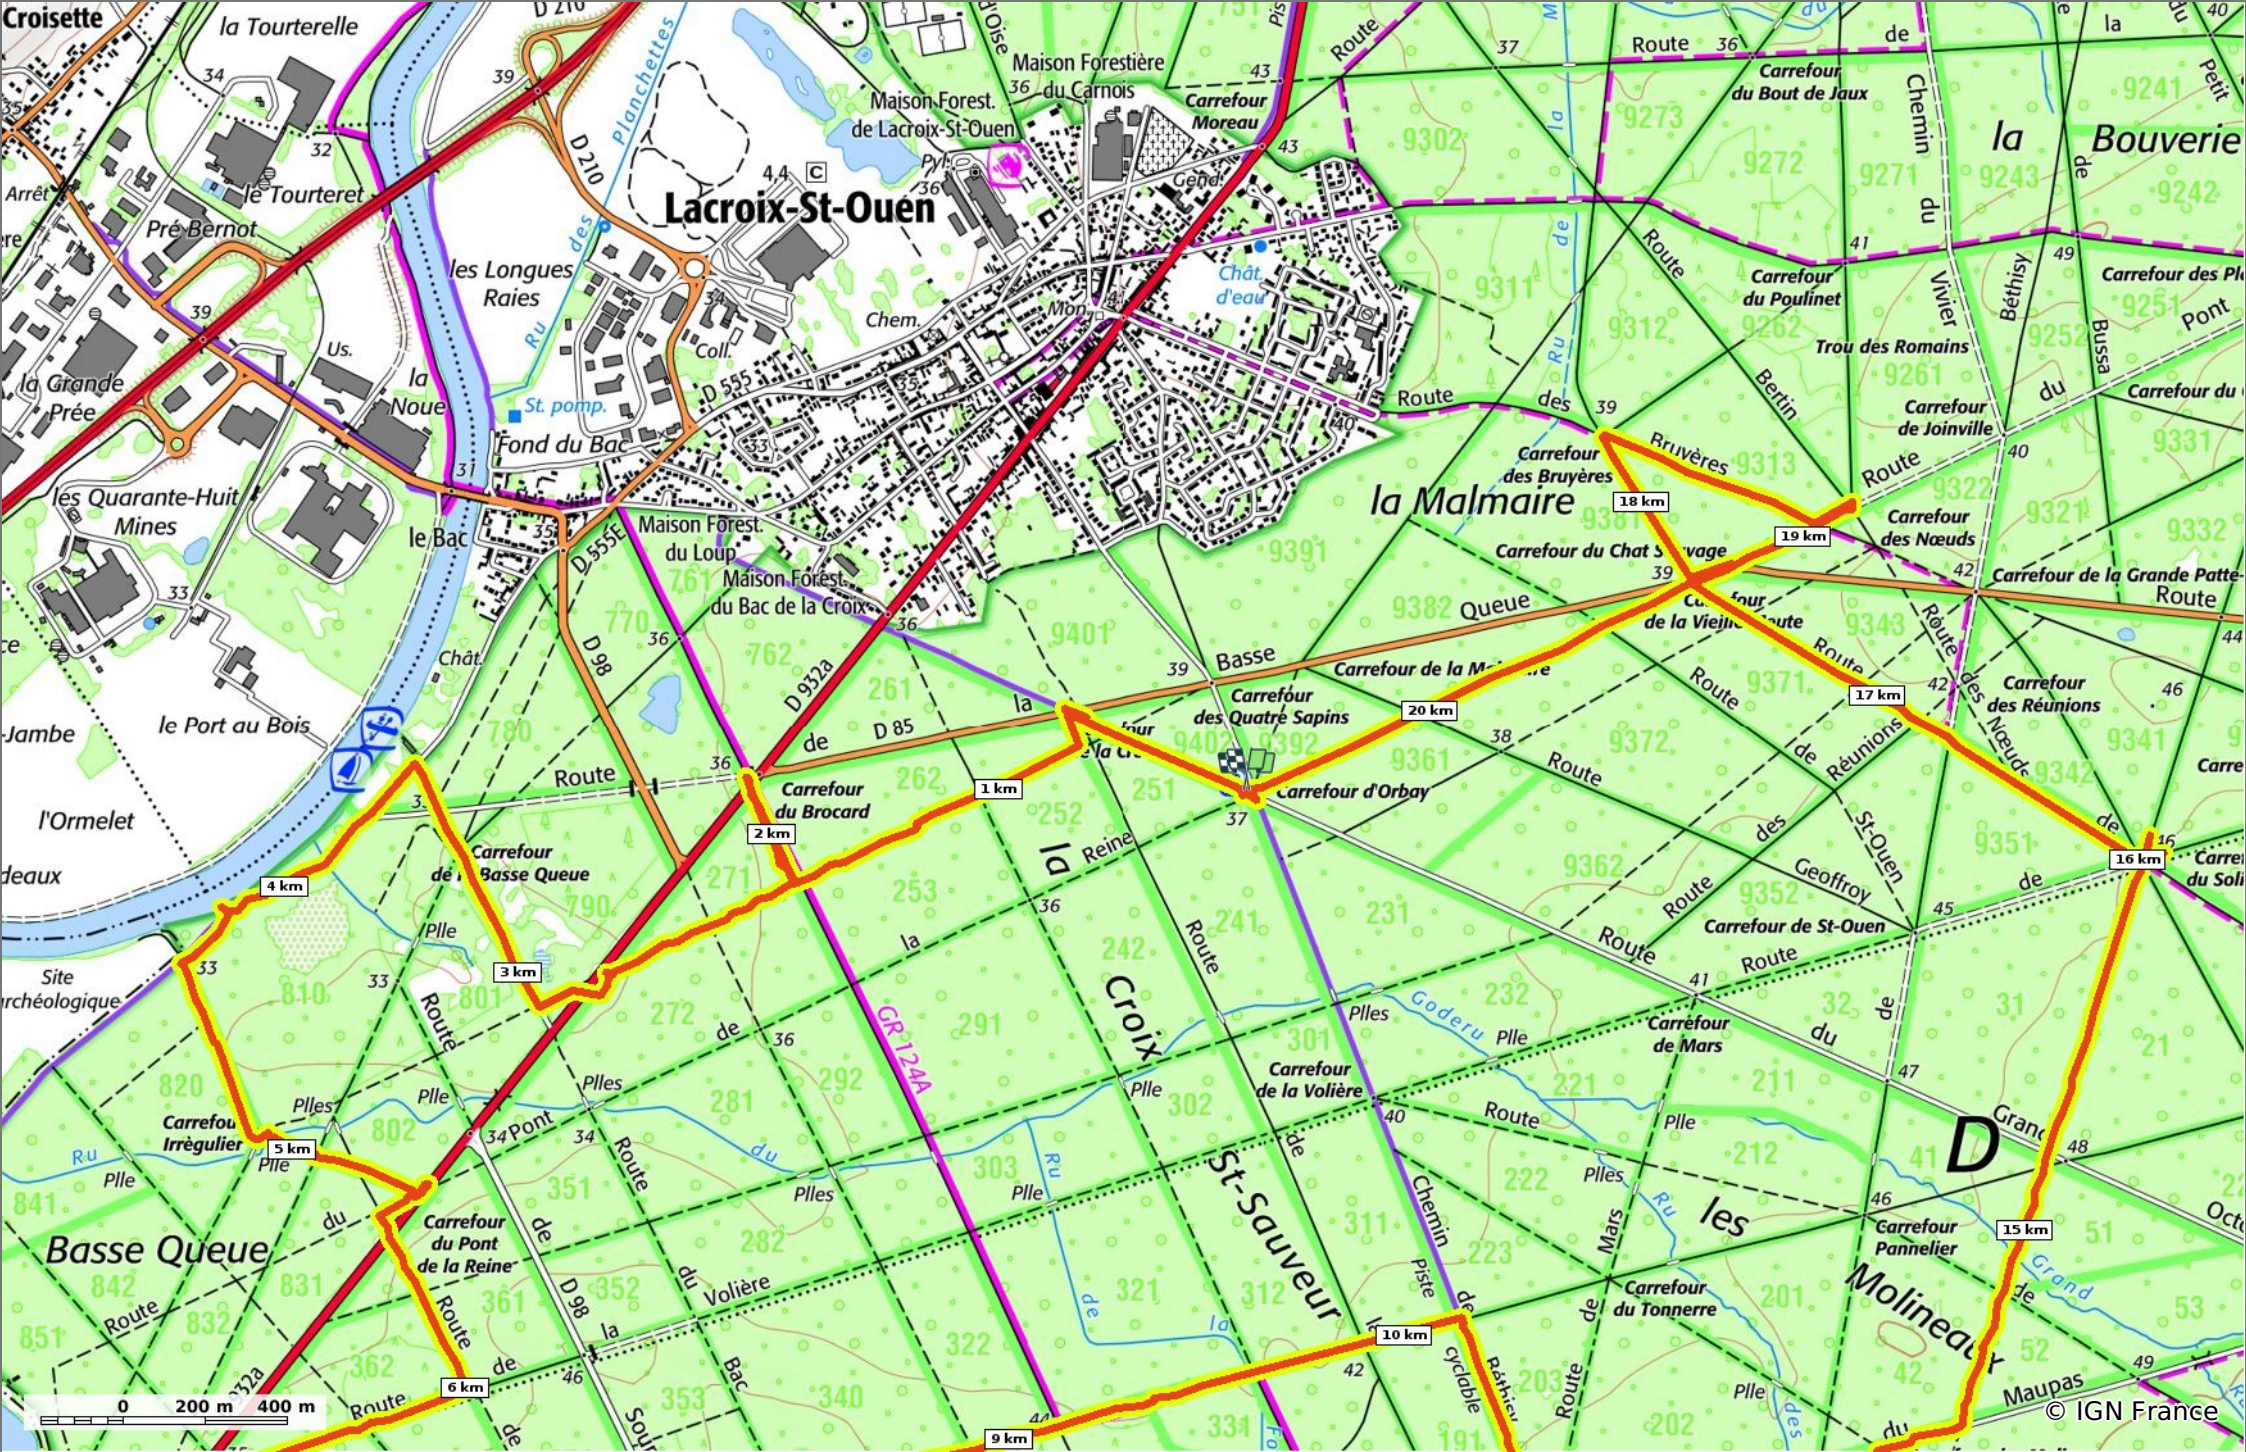

© OpenStreetMaps

en forêt de Compiègne_15_Basse Queue_La Croix St-Sauveur_ Les Molineaux

◊ 21 km
↗ 33 m
↗ 102 m
↗ 226 m
↘ 226 m

🚶 Marche
Difficulté: Très difficile en 6h 38min

09/07/19 - Par en forêt de Compiègne 

 GET IT ON 
 Download on the 

en forêt de Compiègne_15_Basse Queue_La Croix St-Sauveur_ Les Molineaux

⬇ 21 km
⬆ 33 m
⬆ 102 m
⬆ 226 m
⬆ 226 m

🚶 Marche
Difficulté: Très difficile en 6h 38min

09/07/19 - Par en forêt de Compiègne

en forêt de Compiègne_15_Basse Queue_La Croix St-Sauveur_Les Molineaux

⬇ 21 km
↘ 33 m
↗ 102 m
↗ 226 m
↘ 226 m

🚶 Marche Difficulté: Très difficile en 6h 38min

09/07/19 - Par en forêt de Compiègne

en forêt de Compiègne_15_Basse Queue_La Croix St-Sauveur_Les Molineaux

◇ 21 km
↕ 33 m
↗ 102 m
↘ 226 m
↙ 226 m

🚶 Marche
Difficulté: Très difficile en 6h 38min

09/07/19 - Par en forêt de Compiègne

© IGN France