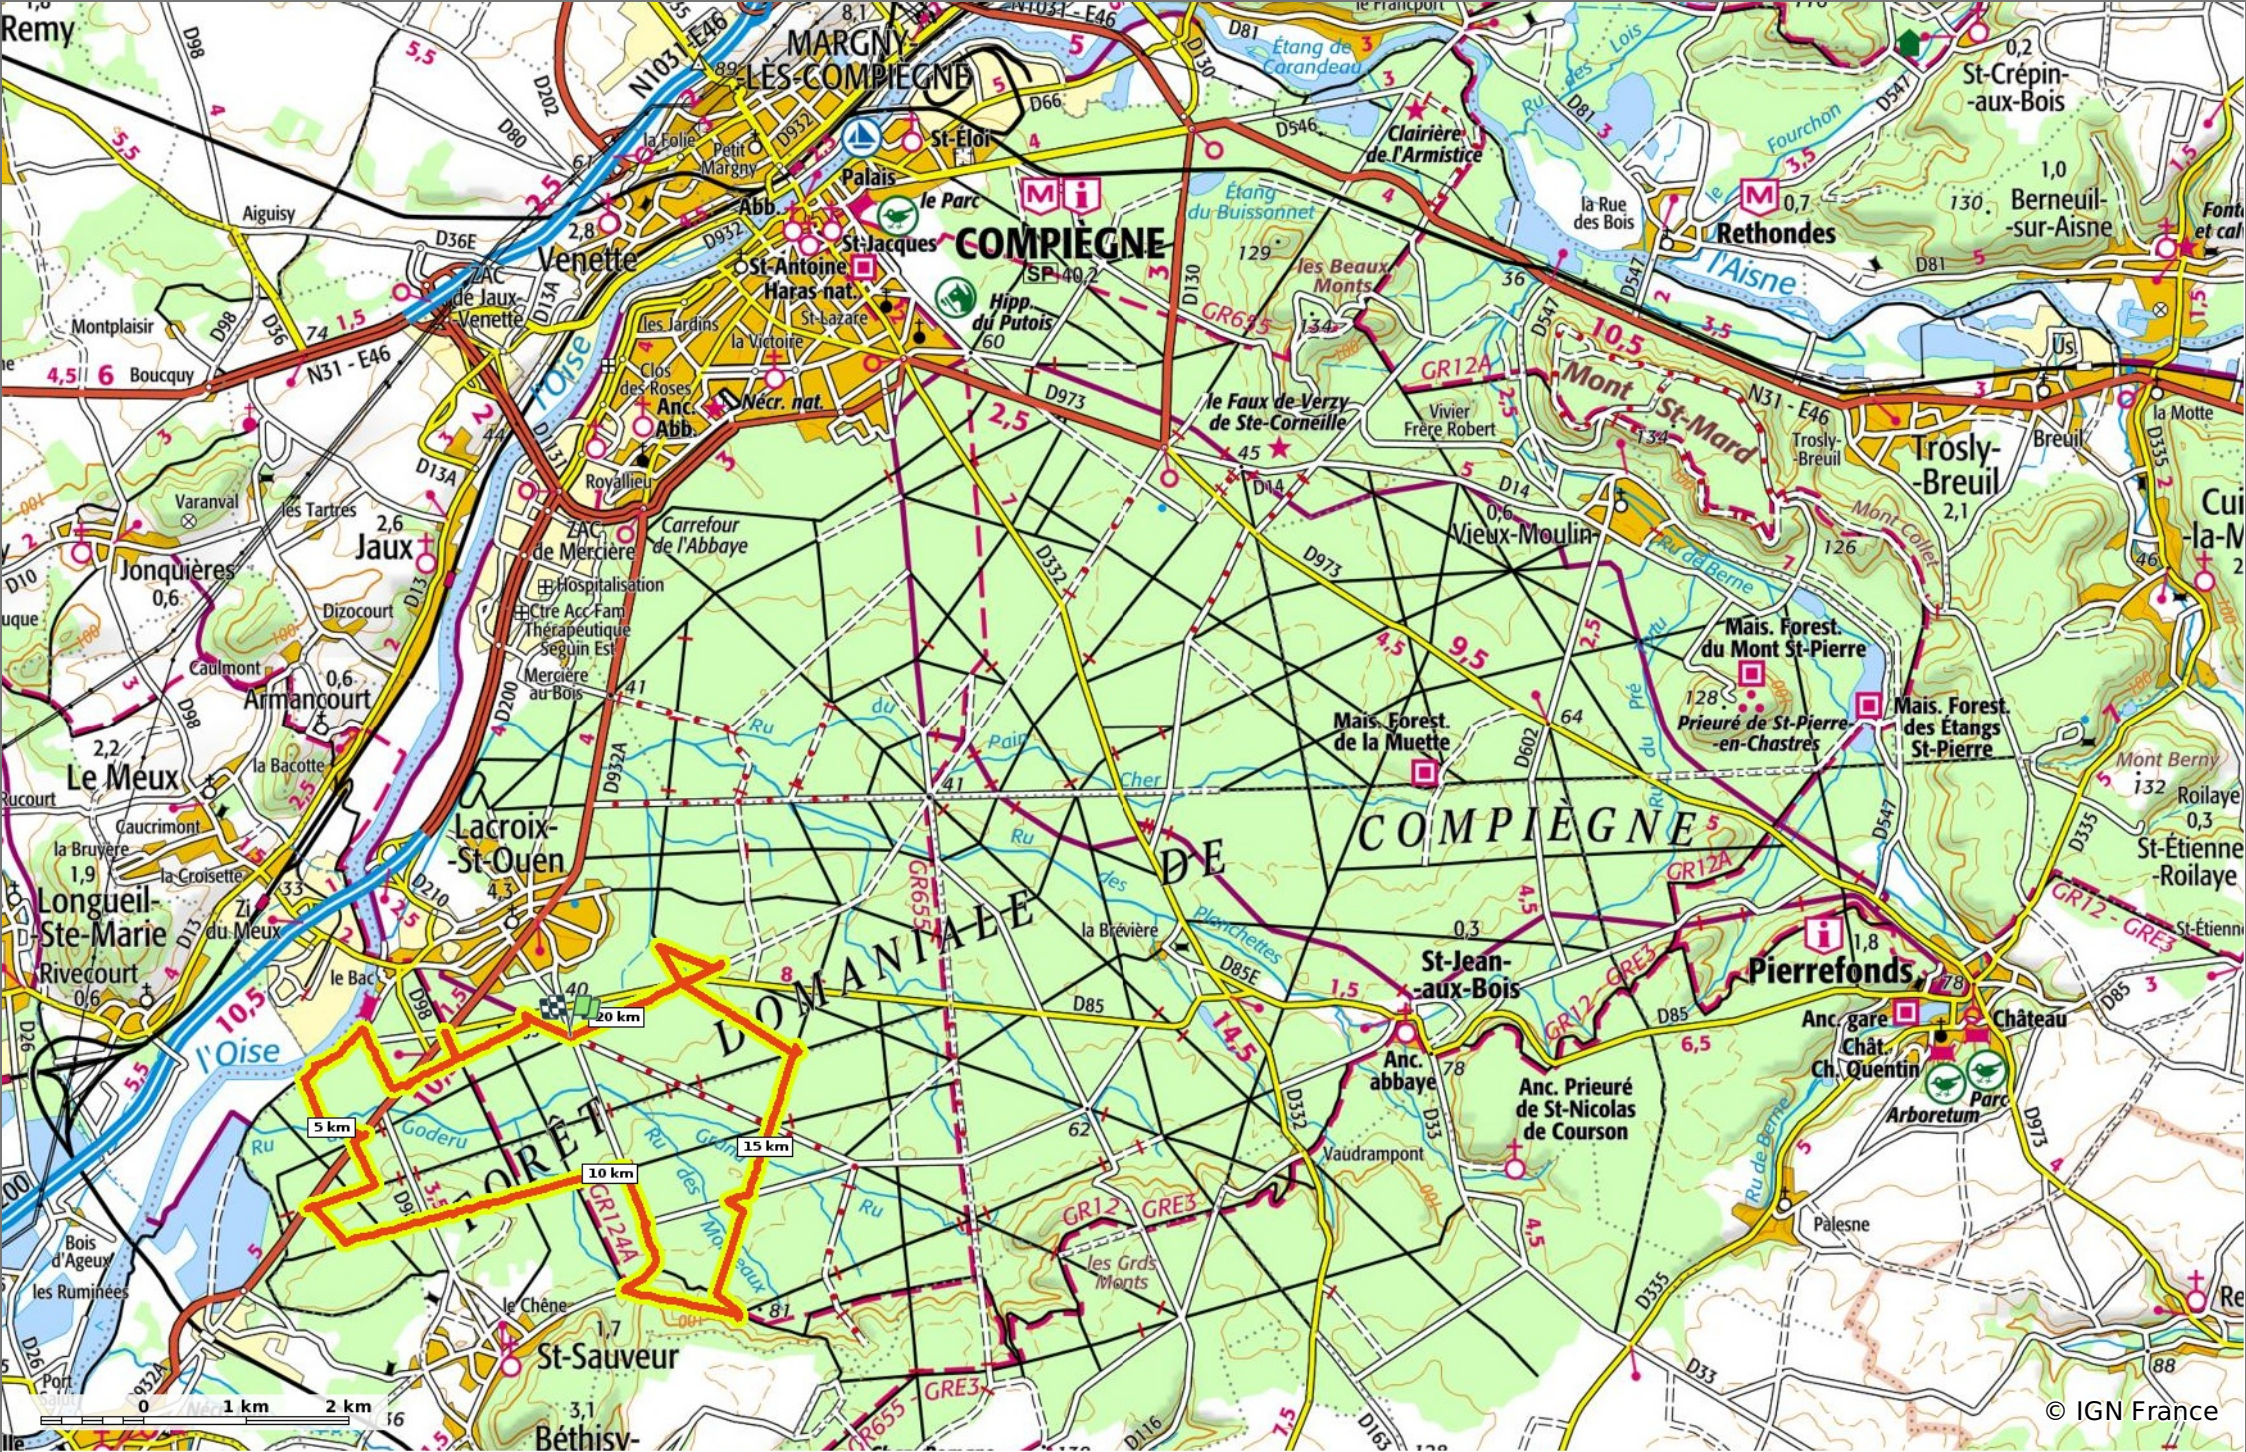

© OpenStreetMaps

en forêt de Compiègne_15_Basse Queue_La Croix St-Sauveur_ Les Molineaux

◊ 21 km
↗ 33 m
↗ 102 m
↗ 226 m
↘ 226 m

🚶 Marche
Difficulté: Très difficile en 6h 38min

09/07/19 - Par en forêt de Compiègne 

 GET IT ON 
 Download on the 

en forêt de Compiègne_15_Basse Queue_La Croix St-Sauveur_ Les Molineaux

⬇ 21 km
⬆ 33 m
⬆ 102 m
⬆ 226 m
⬆ 226 m

🚶 Marche
Difficulté: Très difficile en 6h 38min

09/07/19 - Par en forêt de Compiègne

en forêt de Compiègne_15_Basse Queue_La Croix St-Sauveur_Les Molineaux

⬇ 21 km
↘ 33 m
↗ 102 m
↗ 226 m
↘ 226 m

🚶 Marche Difficulté: Très difficile en 6h 38min

09/07/19 - Par en forêt de Compiègne

en forêt de Compiègne_15_Basse Queue_La Croix St-Sauveur_Les Molineaux

◇ 21 km
↕ 33 m
↗ 102 m
↘ 226 m
↙ 226 m

🚶 Marche
Difficulté: Très difficile en 6h 38min

09/07/19 - Par en forêt de Compiègne

© IGN France