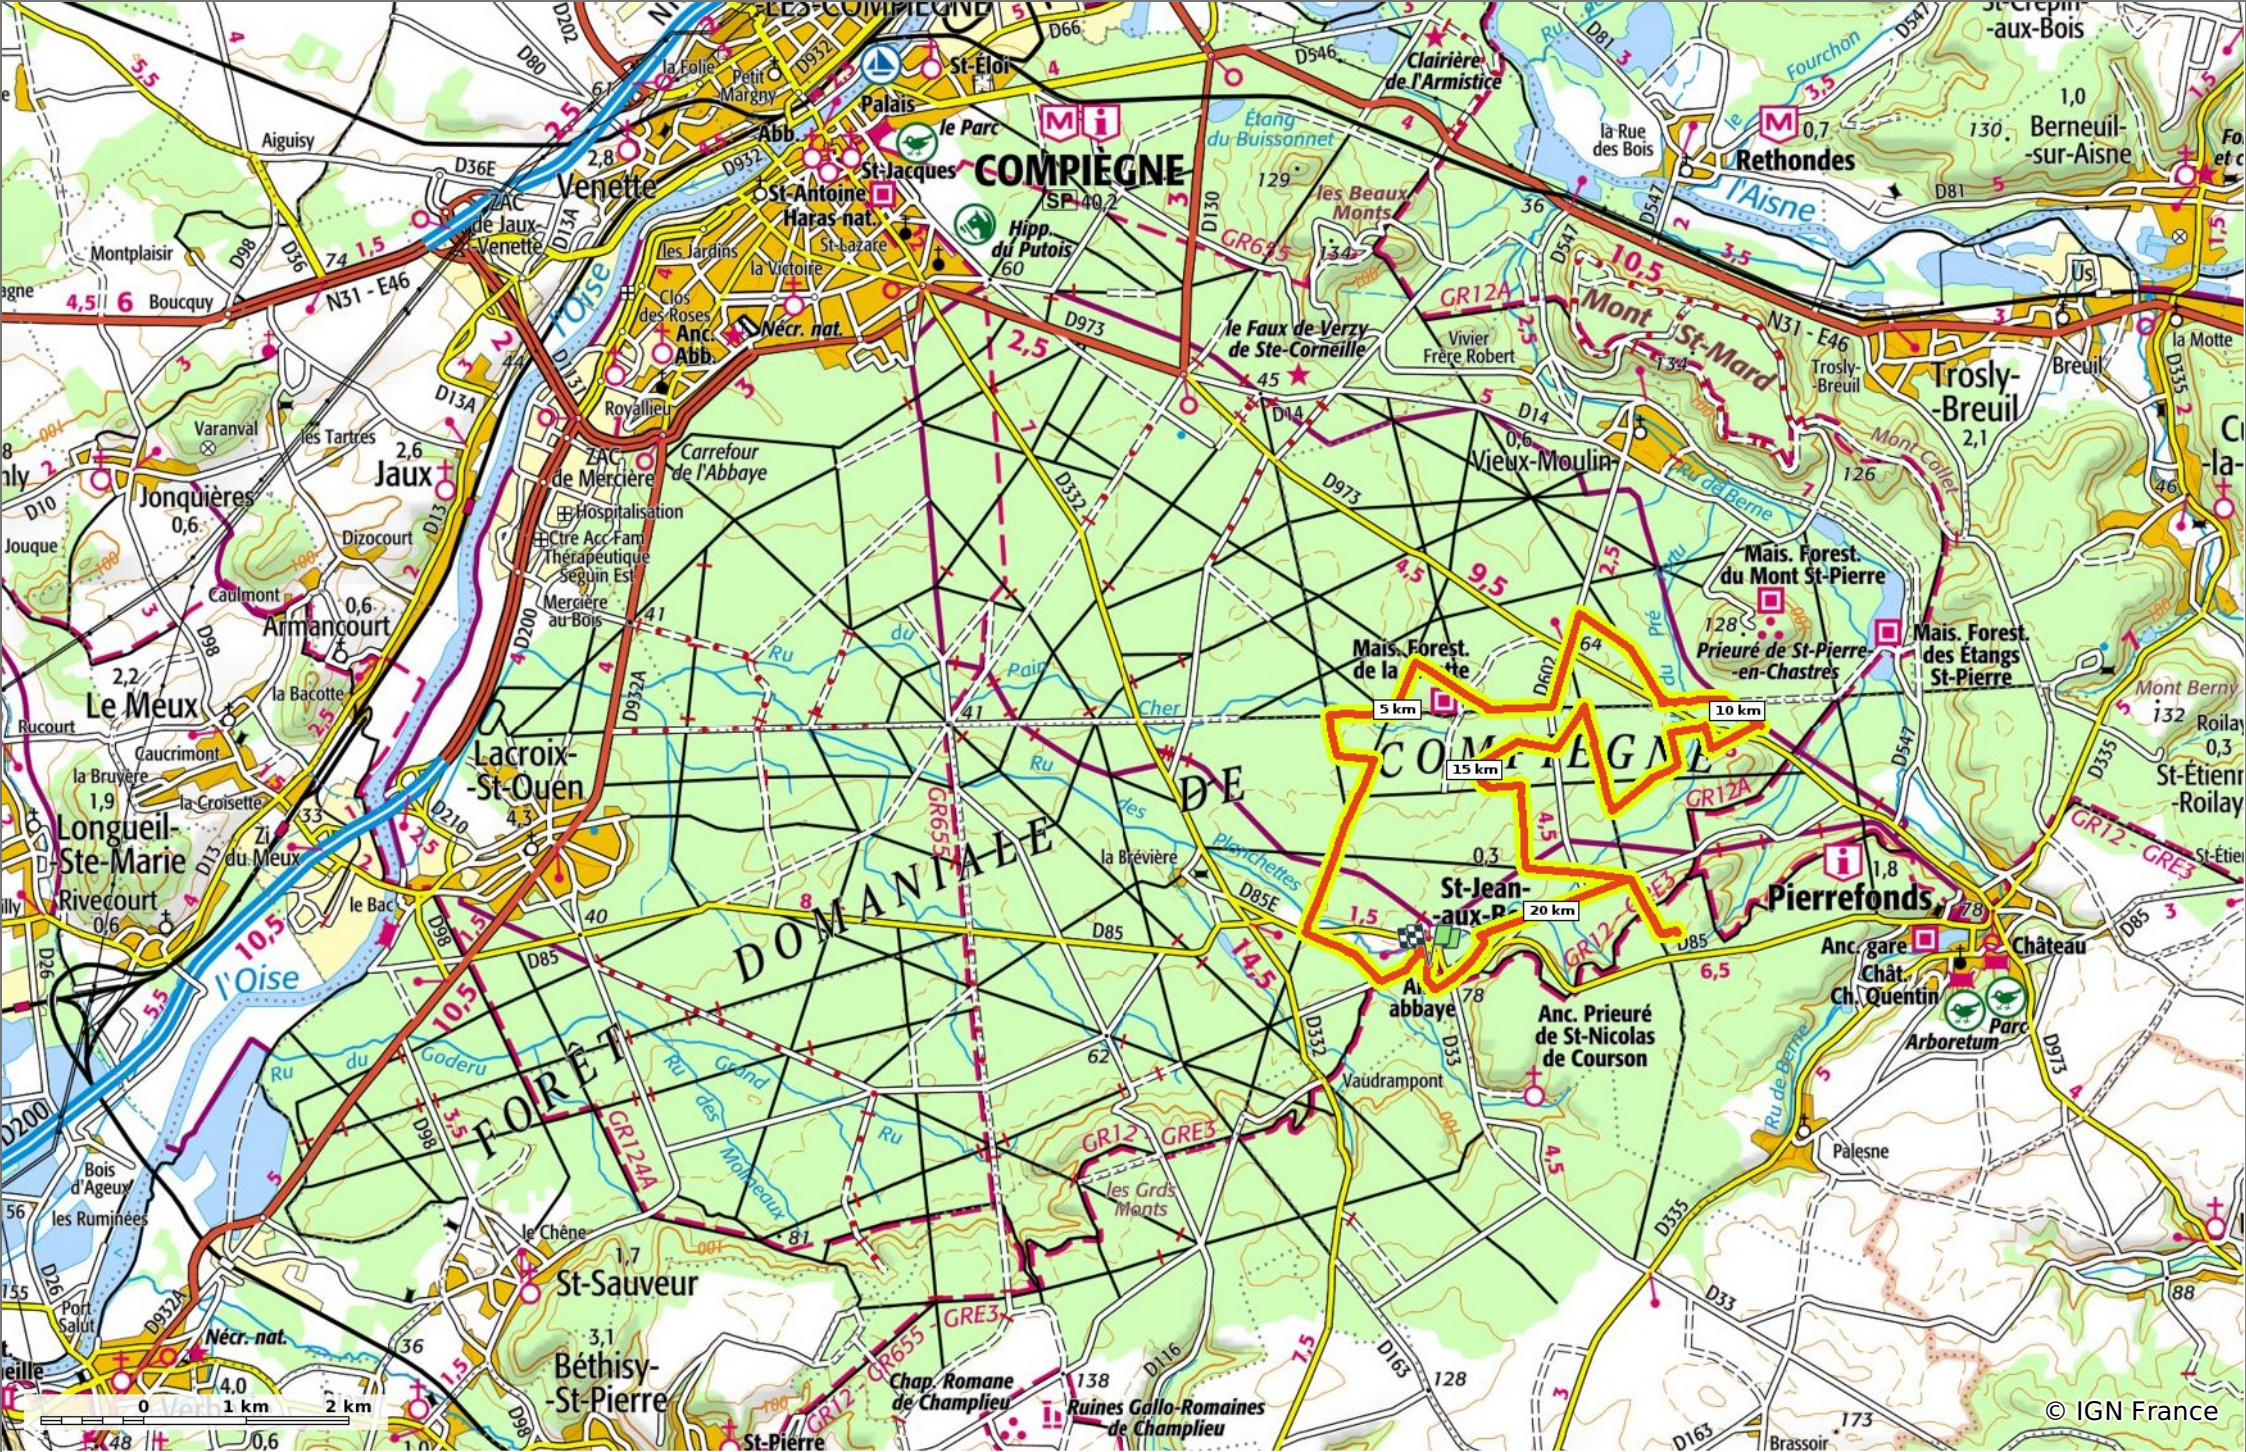

en forêt de Compiègne_22_la Muette_le Mont Arcy_le Fort Poirier

◊ 22,2 km ↗ 54 m ↖ 137 m ↗ 277 m ↘ 275 m

🚶 Marche Difficulté: Moyen en 6h 32min

06/07/19 - Par en forêt de Compiègne 

Sity Trail
 GET IT ON Google Play Download on the App Store

en forêt de Compiègne_22_la Muette_le Mont Arcy_le Fort Poirier

◊ 22,2 km ↗ 54 m ↘ 137 m ↗ 277 m ↘ 275 m

🚶 Marche Difficulté: Moyen en 6h 32min

06/07/19 - Par en forêt de Compiègne

© IGN France

en forêt de Compiègne_22_la Muette_le Mont Arcy_le Fort Poirier

◇ 22,2 km
↗ 54 m
↘ 137 m
↗ 277 m
↘ 275 m

👤 Marche Difficulté: Moyen en 6h 32min

06/07/19 - Par en forêt de Compiègne

GET IT ON

 Download on the

en forêt de Compiègne_22_la Muette_le Mont Arcy_le Fort Poirier

◊ 22,2 km
↗ 54 m
↘ 137 m
↗ 277 m
↘ 275 m

🚶 Marche
Difficulté: Moyen en 6h 32min

06/07/19 - Par en forêt de Compiègne

© IGN France