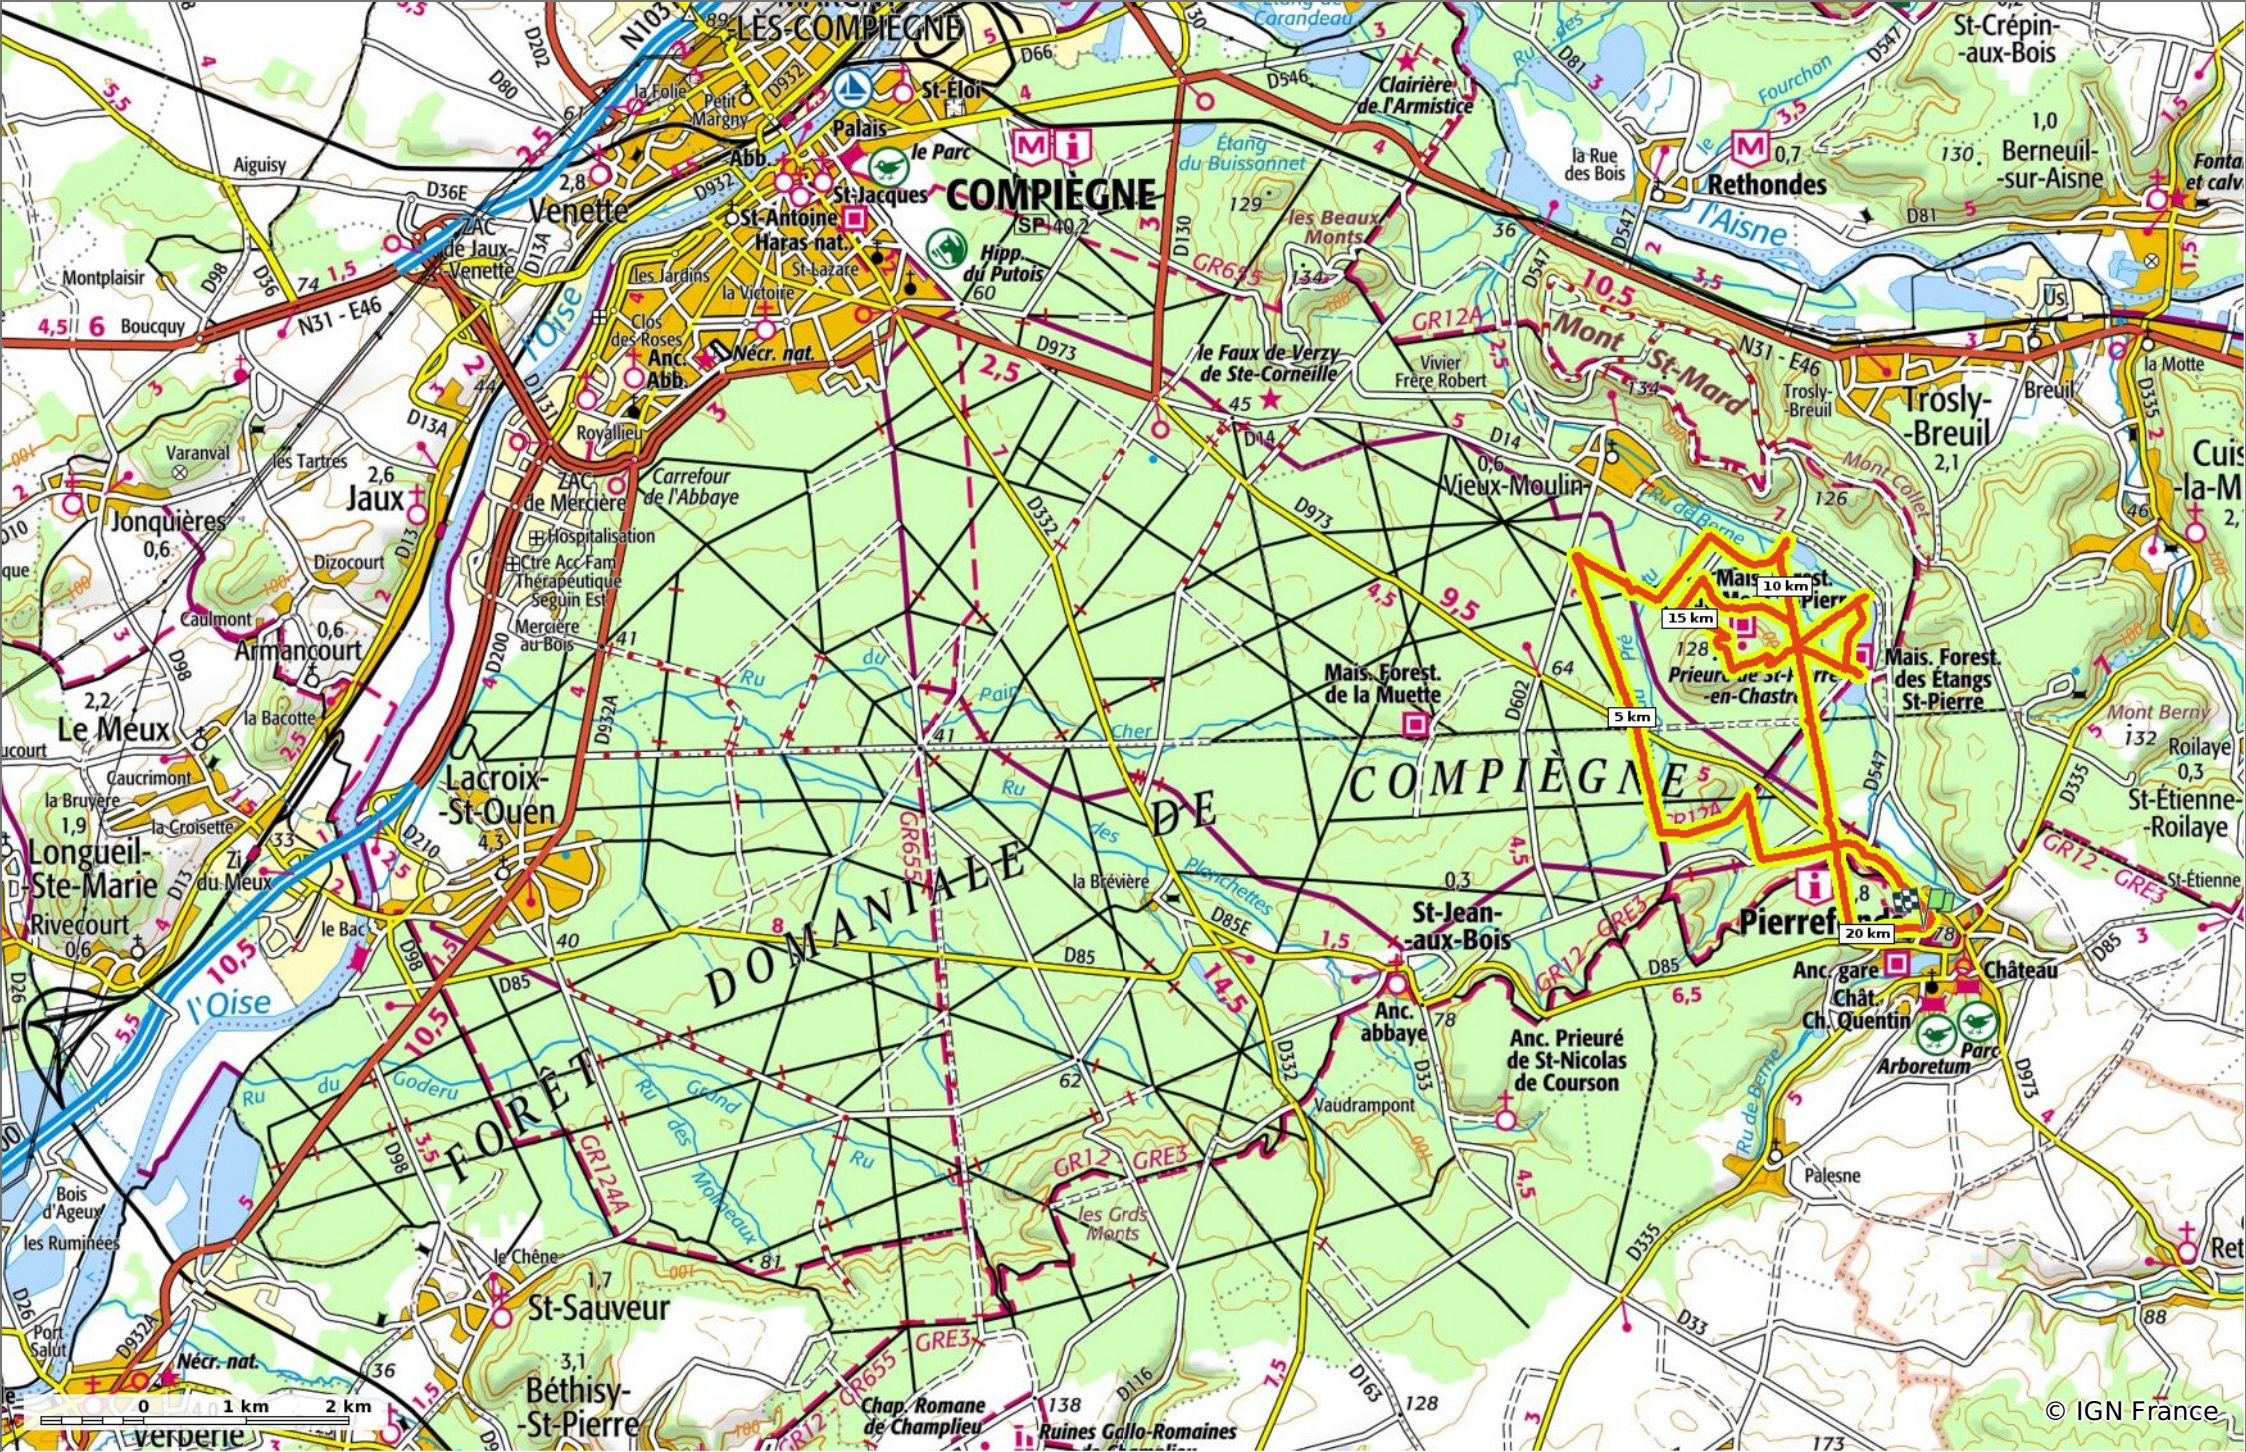

© OpenStreetMaps

en forêt de Compiègne_7_Mont St-Pierre_Mont Arcy_étangs de St-Pierre

◊ 21,1 km ↗ 52 m ↘ 145 m ↗ 332 m ↘ 330 m

🚶 Marche Difficulté: Difficile en 6h 32min

10/07/19 - Par en forêt de Compiègne 

GET IT ON  Google Play  Download on the App Store

© IGN France

en forêt de Compiègne_7_Mont St-Pierre_Mont Arcy_étangs de St-Pierre

◇ 21,1 km
↕ 52 m
↗ 145 m
↗ 332 m
↘ 330 m

👤 Marche Difficulté: Difficile en 6h 32min

10/07/19 - Par en forêt de Compiègne 

 GET IT ON  Google Play
 

en forêt de Compiègne_7_Mont St-Pierre_Mont Arcy_étangs de St-Pierre

◇ 21,1 km
↕ 52 m
↗ 145 m
↗ 332 m
↘ 330 m

👤 Marche Difficulté: Difficile en 6h 32min

10/07/19 - Par en forêt de Compiègne

GET IT ON Google Play

© IGN France

en forêt de Compiègne_7_Mont St-Pierre_Mont Arcy_étangs de St-Pierre

◇ 21,1 km
↕ 52 m
↗ 145 m
↖ 332 m
↘ 330 m

👤 Marche Difficulté: Difficile en 6h 32min