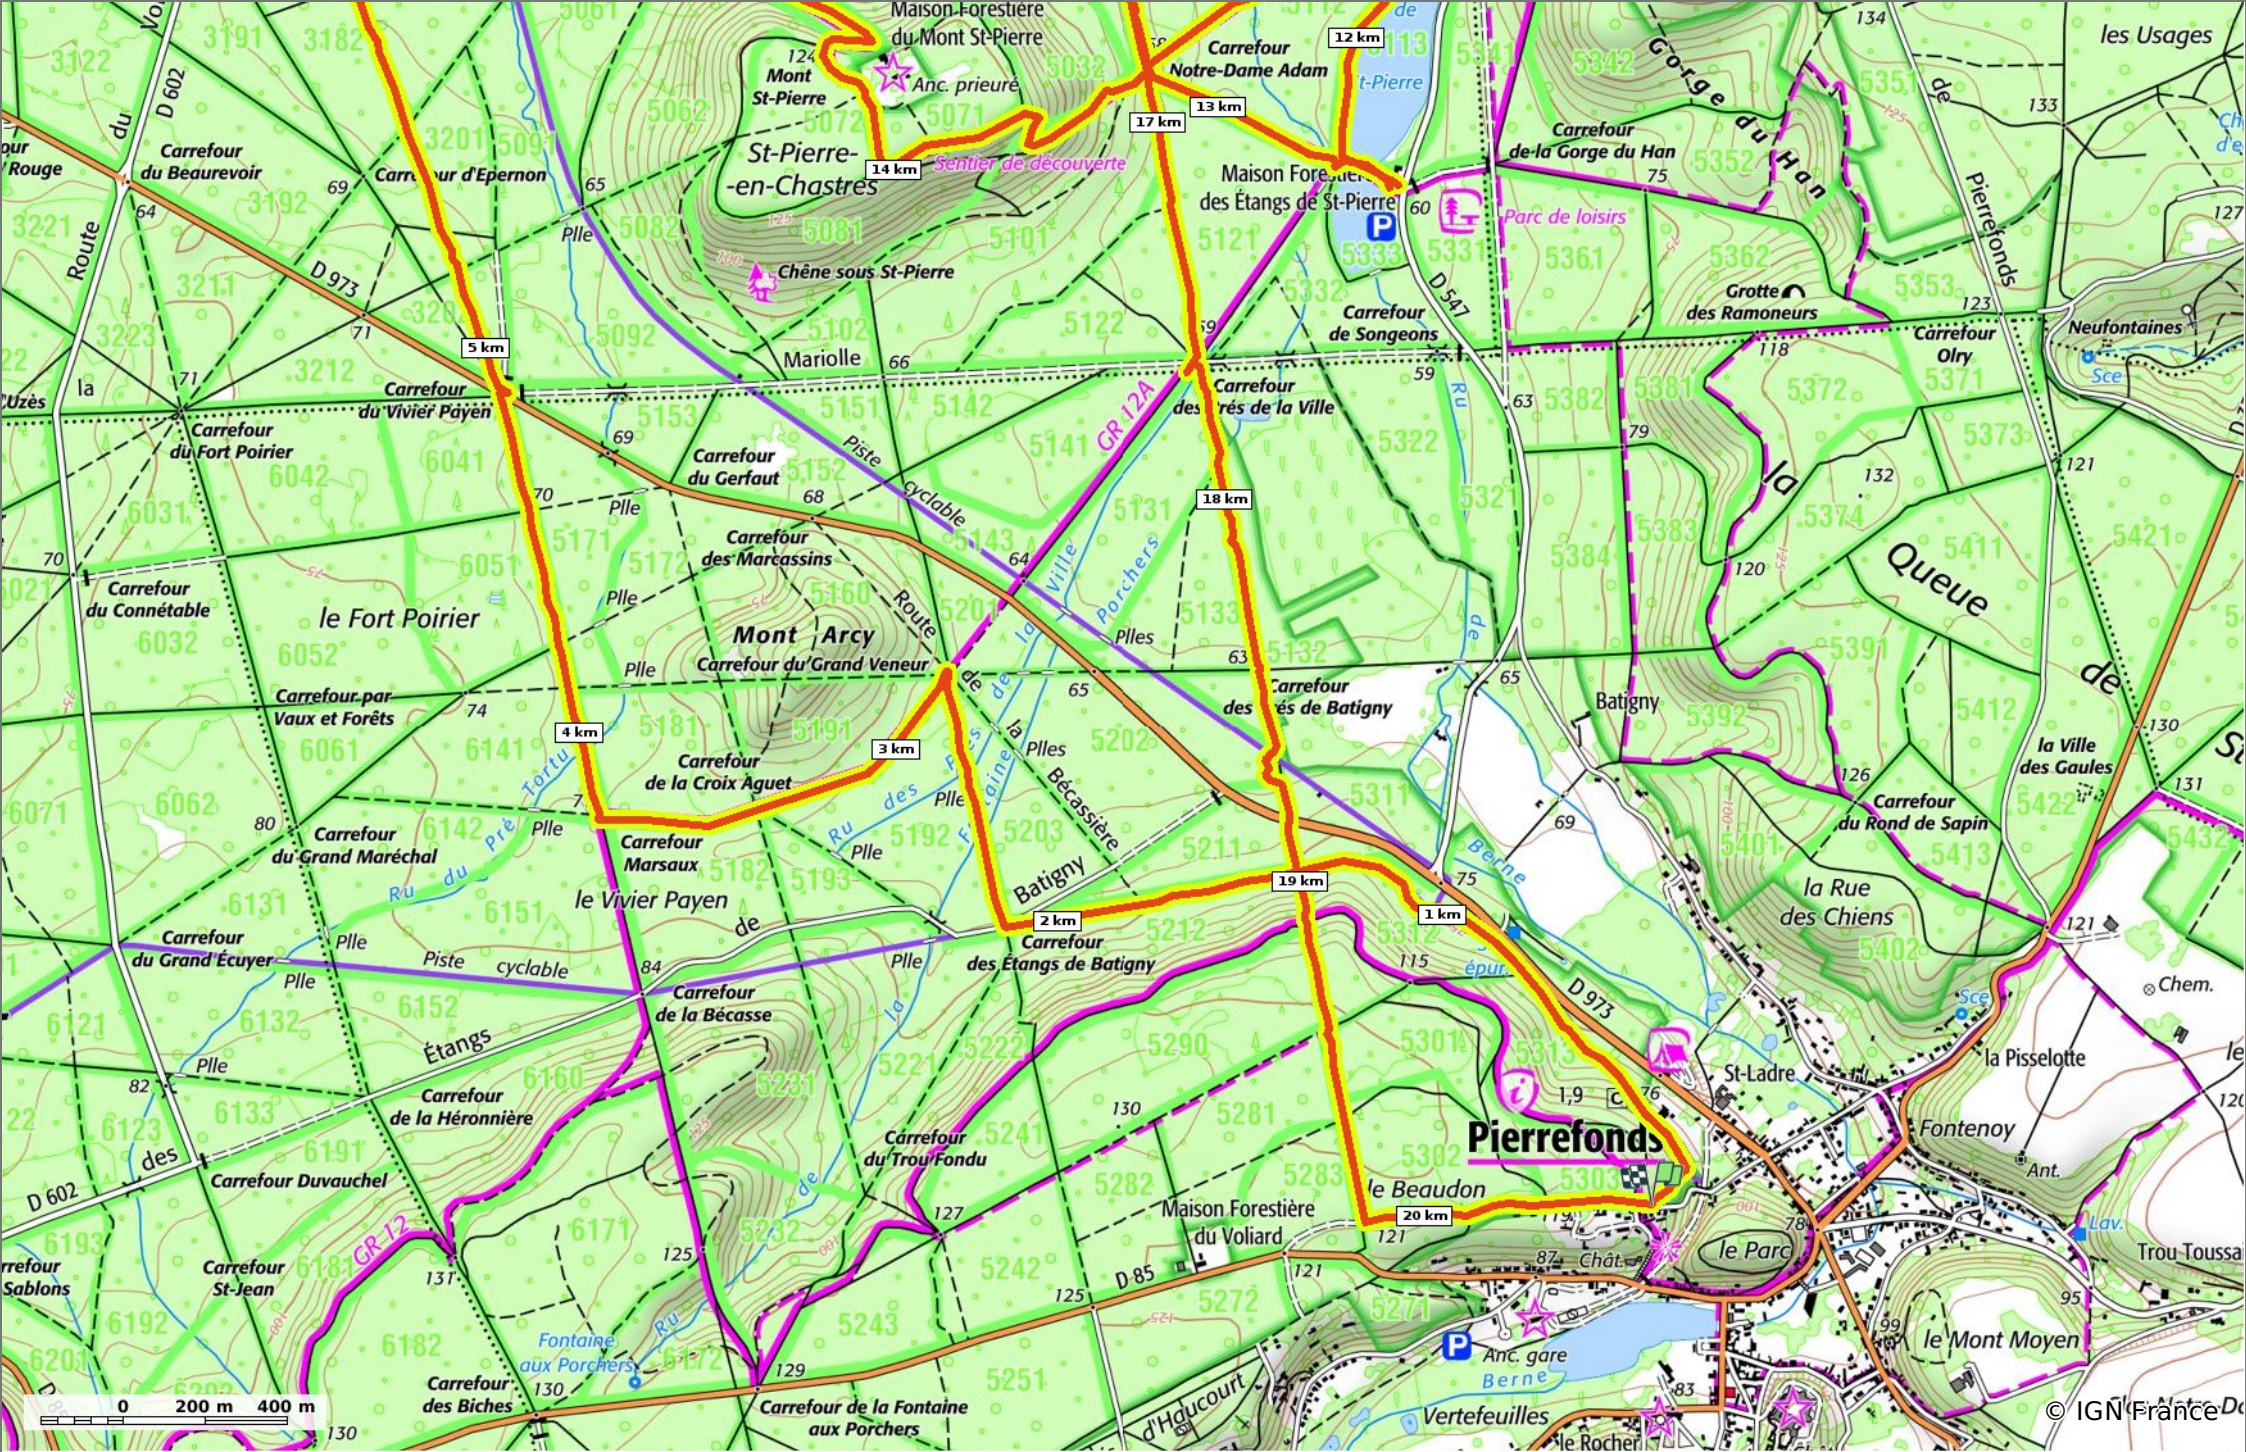

© OpenStreetMaps

en forêt de Compiègne_7_Mont St-Pierre_Mont Arcy_étangs de St-Pierre

◊ 21,1 km ↗ 52 m ↘ 145 m ↗ 332 m ↘ 330 m

🚶 Marche Difficulté: Difficile en 6h 32min

10/07/19 - Par en forêt de Compiègne 

GET IT ON  Google Play  Download on the App Store

© IGN France

en forêt de Compiègne_7_Mont St-Pierre_Mont Arcy_étangs de St-Pierre

◇ 21,1 km
↕ 52 m
↗ 145 m
↗ 332 m
↘ 330 m

👤 Marche Difficulté: Difficile en 6h 32min

10/07/19 - Par en forêt de Compiègne 

 GET IT ON  Google Play
 

en forêt de Compiègne_7_Mont St-Pierre_Mont Arcy_étangs de St-Pierre

◇ 21,1 km
↕ 52 m
↗ 145 m
↗ 332 m
↘ 330 m

👤 Marche Difficulté: Difficile en 6h 32min

10/07/19 - Par en forêt de Compiègne

GET IT ON Google Play

© IGN France

en forêt de Compiègne_7_Mont St-Pierre_Mont Arcy_étangs de St-Pierre

◇ 21,1 km
↕ 52 m
↗ 145 m
↖ 332 m
↘ 330 m

👤 Marche Difficulté: Difficile en 6h 32min