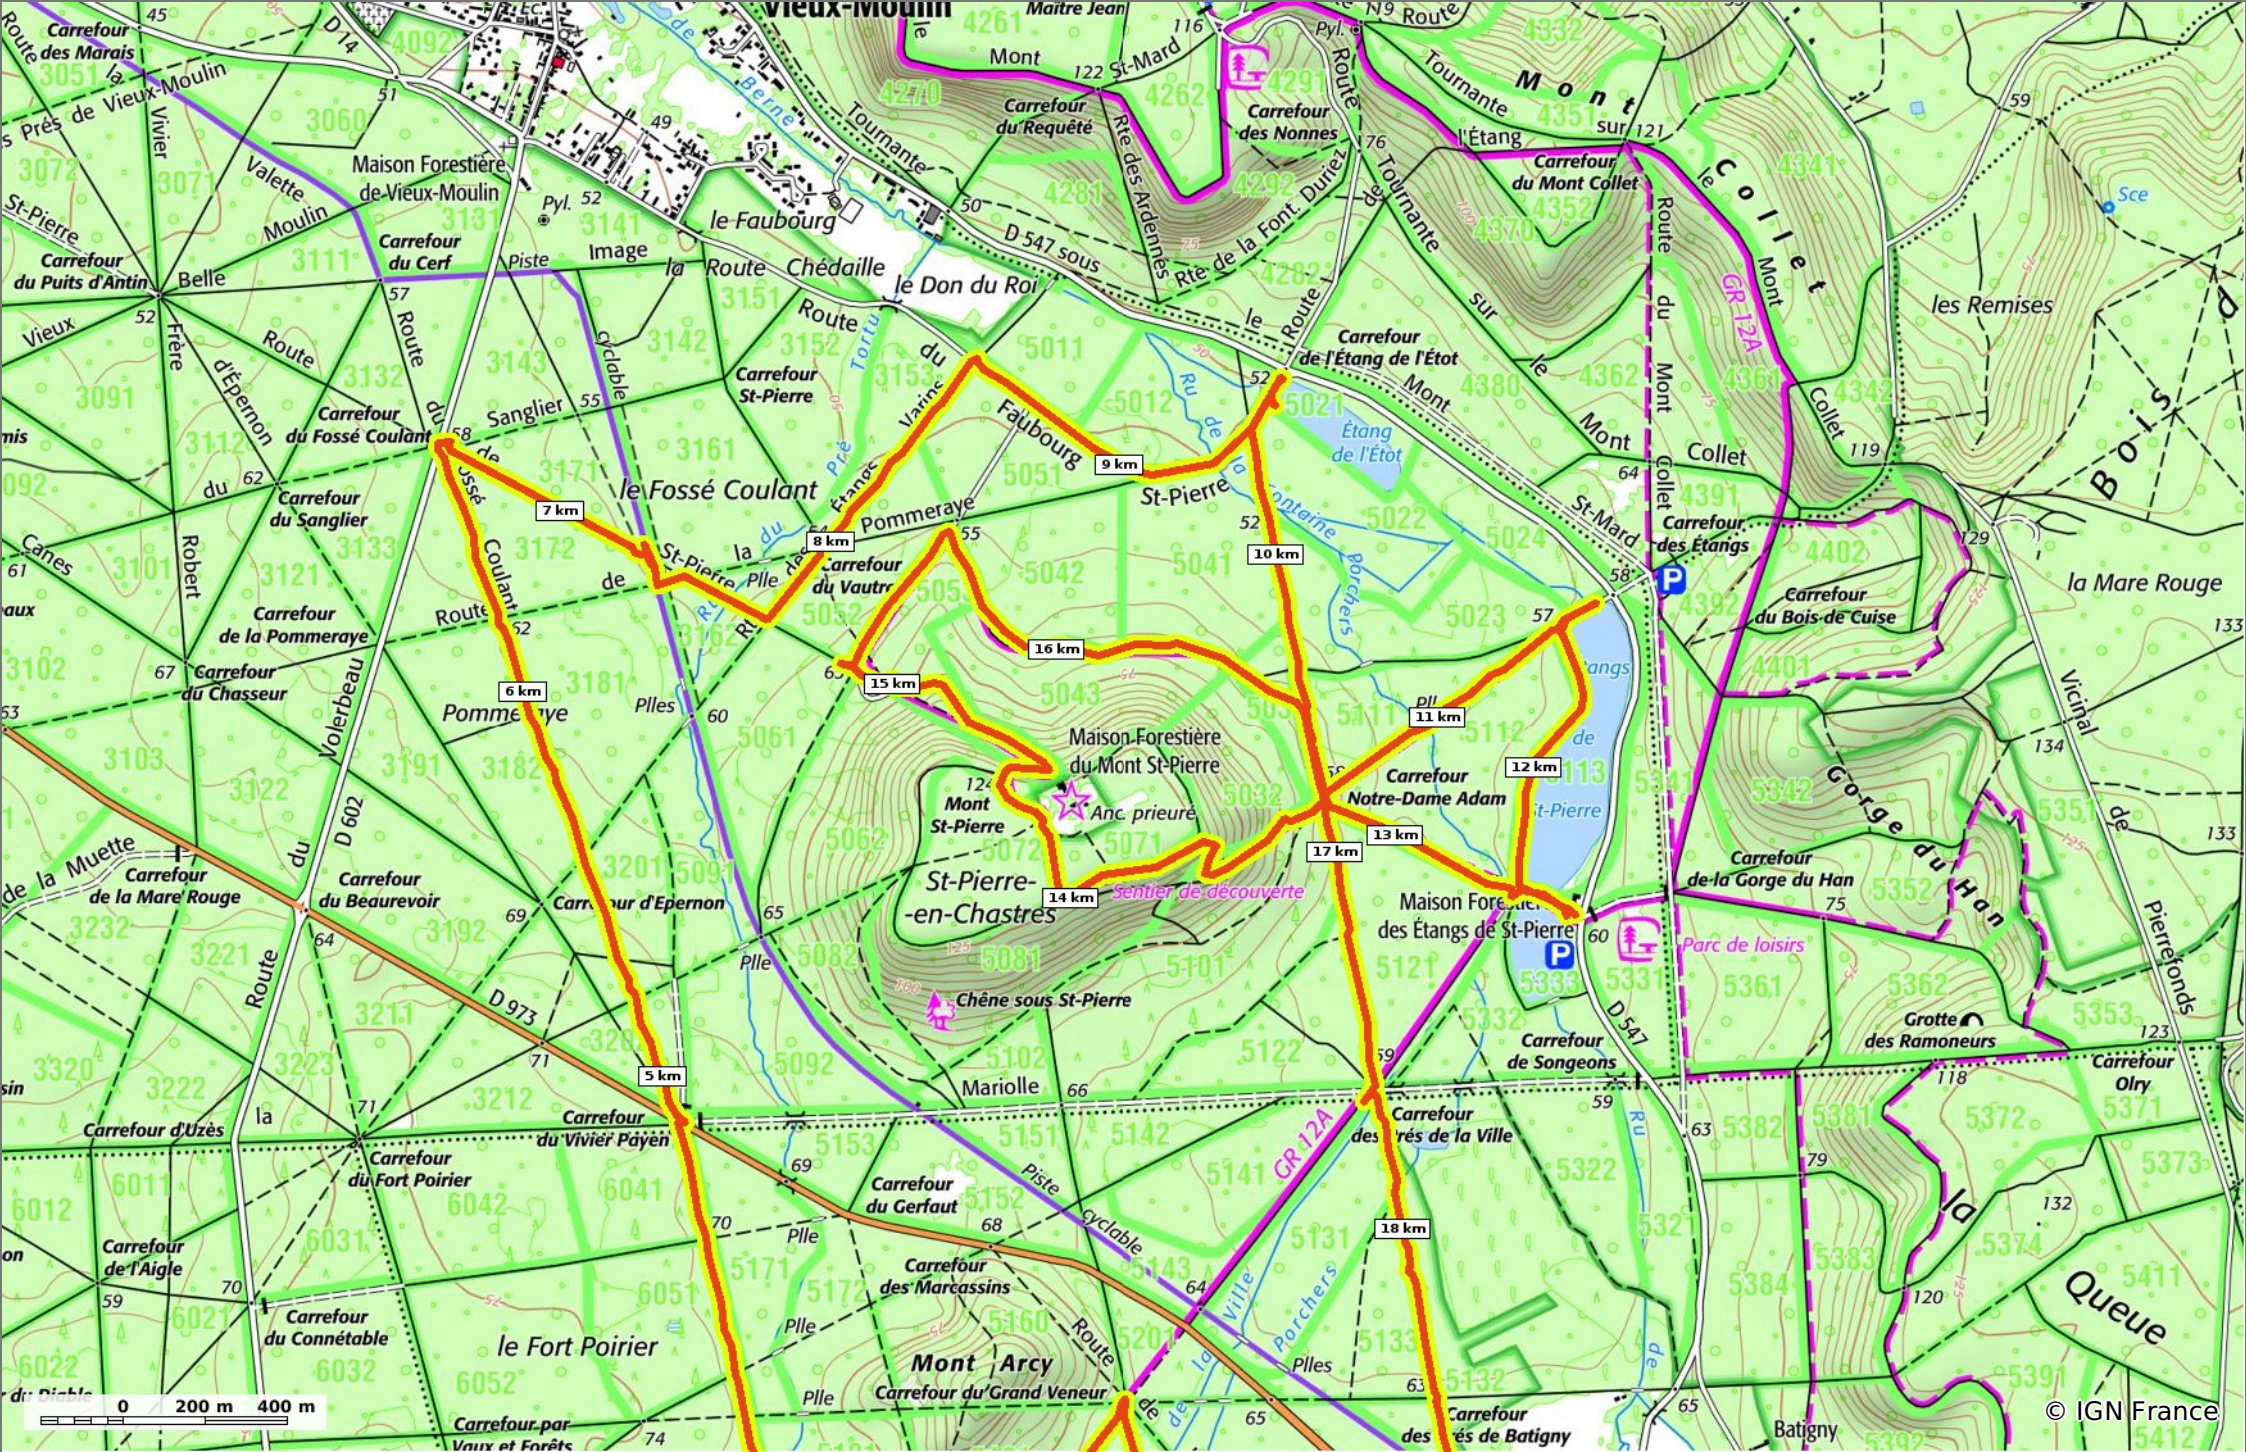

© OpenStreetMaps

en forêt de Compiègne_7_Mont St-Pierre_Mont Arcy_étangs de St-Pierre

◊ 21,1 km ↗ 52 m ↘ 145 m ↗ 332 m ↘ 330 m

🚶 Marche Difficulté: Difficile en 6h 32min

10/07/19 - Par en forêt de Compiègne 

GET IT ON  Google Play  Download on the App Store

© IGN France

en forêt de Compiègne_7_Mont St-Pierre_Mont Arcy_étangs de St-Pierre

◇ 21,1 km
↕ 52 m
↗ 145 m
↗ 332 m
↘ 330 m

👤 Marche Difficulté: Difficile en 6h 32min

10/07/19 - Par en forêt de Compiègne 

 GET IT ON  Google Play
 

en forêt de Compiègne_7_Mont St-Pierre_Mont Arcy_étangs de St-Pierre

◇ 21,1 km
↕ 52 m
↗ 145 m
↗ 332 m
↘ 330 m

👤 Marche Difficulté: Difficile en 6h 32min

10/07/19 - Par en forêt de Compiègne

GET IT ON Google Play

© IGN France

en forêt de Compiègne_7_Mont St-Pierre_Mont Arcy_étangs de St-Pierre

◇ 21,1 km
↕ 52 m
↗ 145 m
↖ 332 m
↘ 330 m

👤 Marche Difficulté: Difficile en 6h 32min