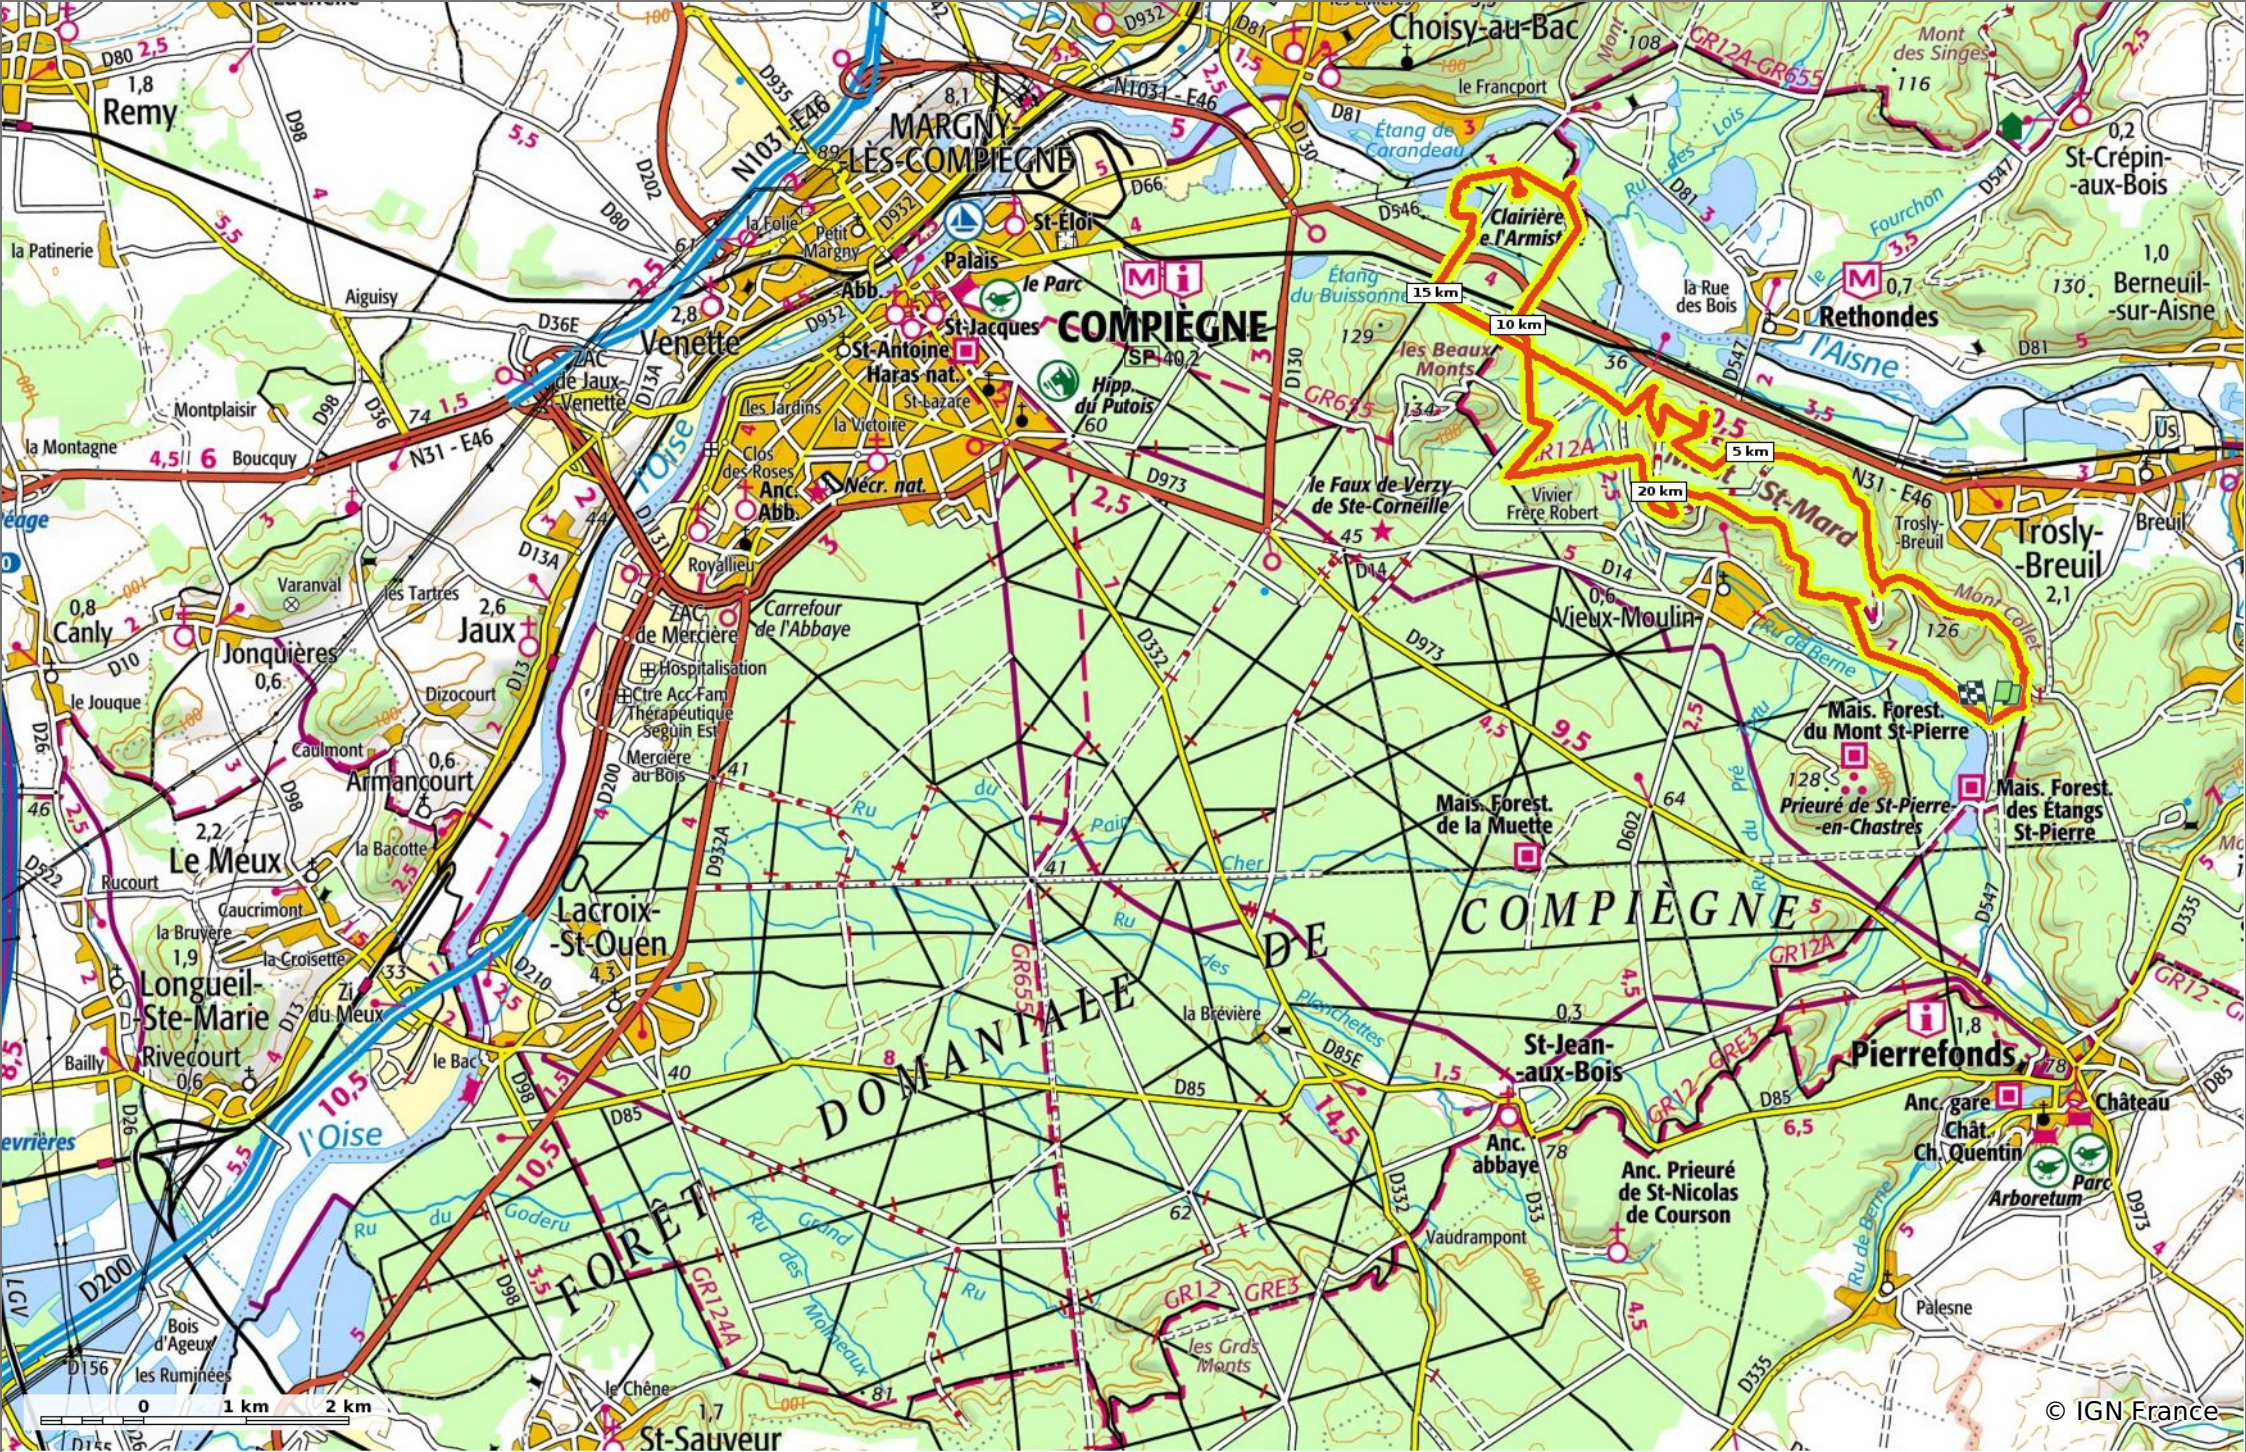

© OpenStreetMaps

en forêt de Compiègne_8_Mont Collet_Mont St-Mard_RP de l'Armistice

◊ 25,2 km ↗ 32 m ↗ 133 m ↗ 410 m ↘ 410 m

🚶 Marche Difficulté: Très difficile en 6h 52min

10/07/19 - Par en forêt de Compiègne 

Sity Trail

GET IT ON Google Play Download on the App Store

en forêt de Compiègne_8_Mont Collet_Mont St-Mard_RP de l'Armistice

◇ 25,2 km
↕ 32 m
↗ 133 m
↗ 410 m
↘ 410 m

👤 Marche Difficulté: Très difficile en 6h 52min

10/07/19 - Par en forêt de Compiègne

GET IT ON Google Play

en forêt de Compiègne_8_Mont Collet_Mont St-Mard_RP de l'Armistice

◇ 25,2 km
↕ 32 m
↗ 133 m
↖ 410 m
↘ 410 m

👤 Marche Difficulté: Très difficile en 6h 52min

10/07/19 - Par en forêt de Compiègne

GET IT ON Google Play

©IGN France

en forêt de Compiègne_8_Mont Collet_Mont St-Mard_RP de l'Armistice

◇ 25,2 km
↕ 32 m
↗ 133 m
↖ 410 m
↘ 410 m

🚶 Marche
Difficulté: Très difficile en 6h 52min