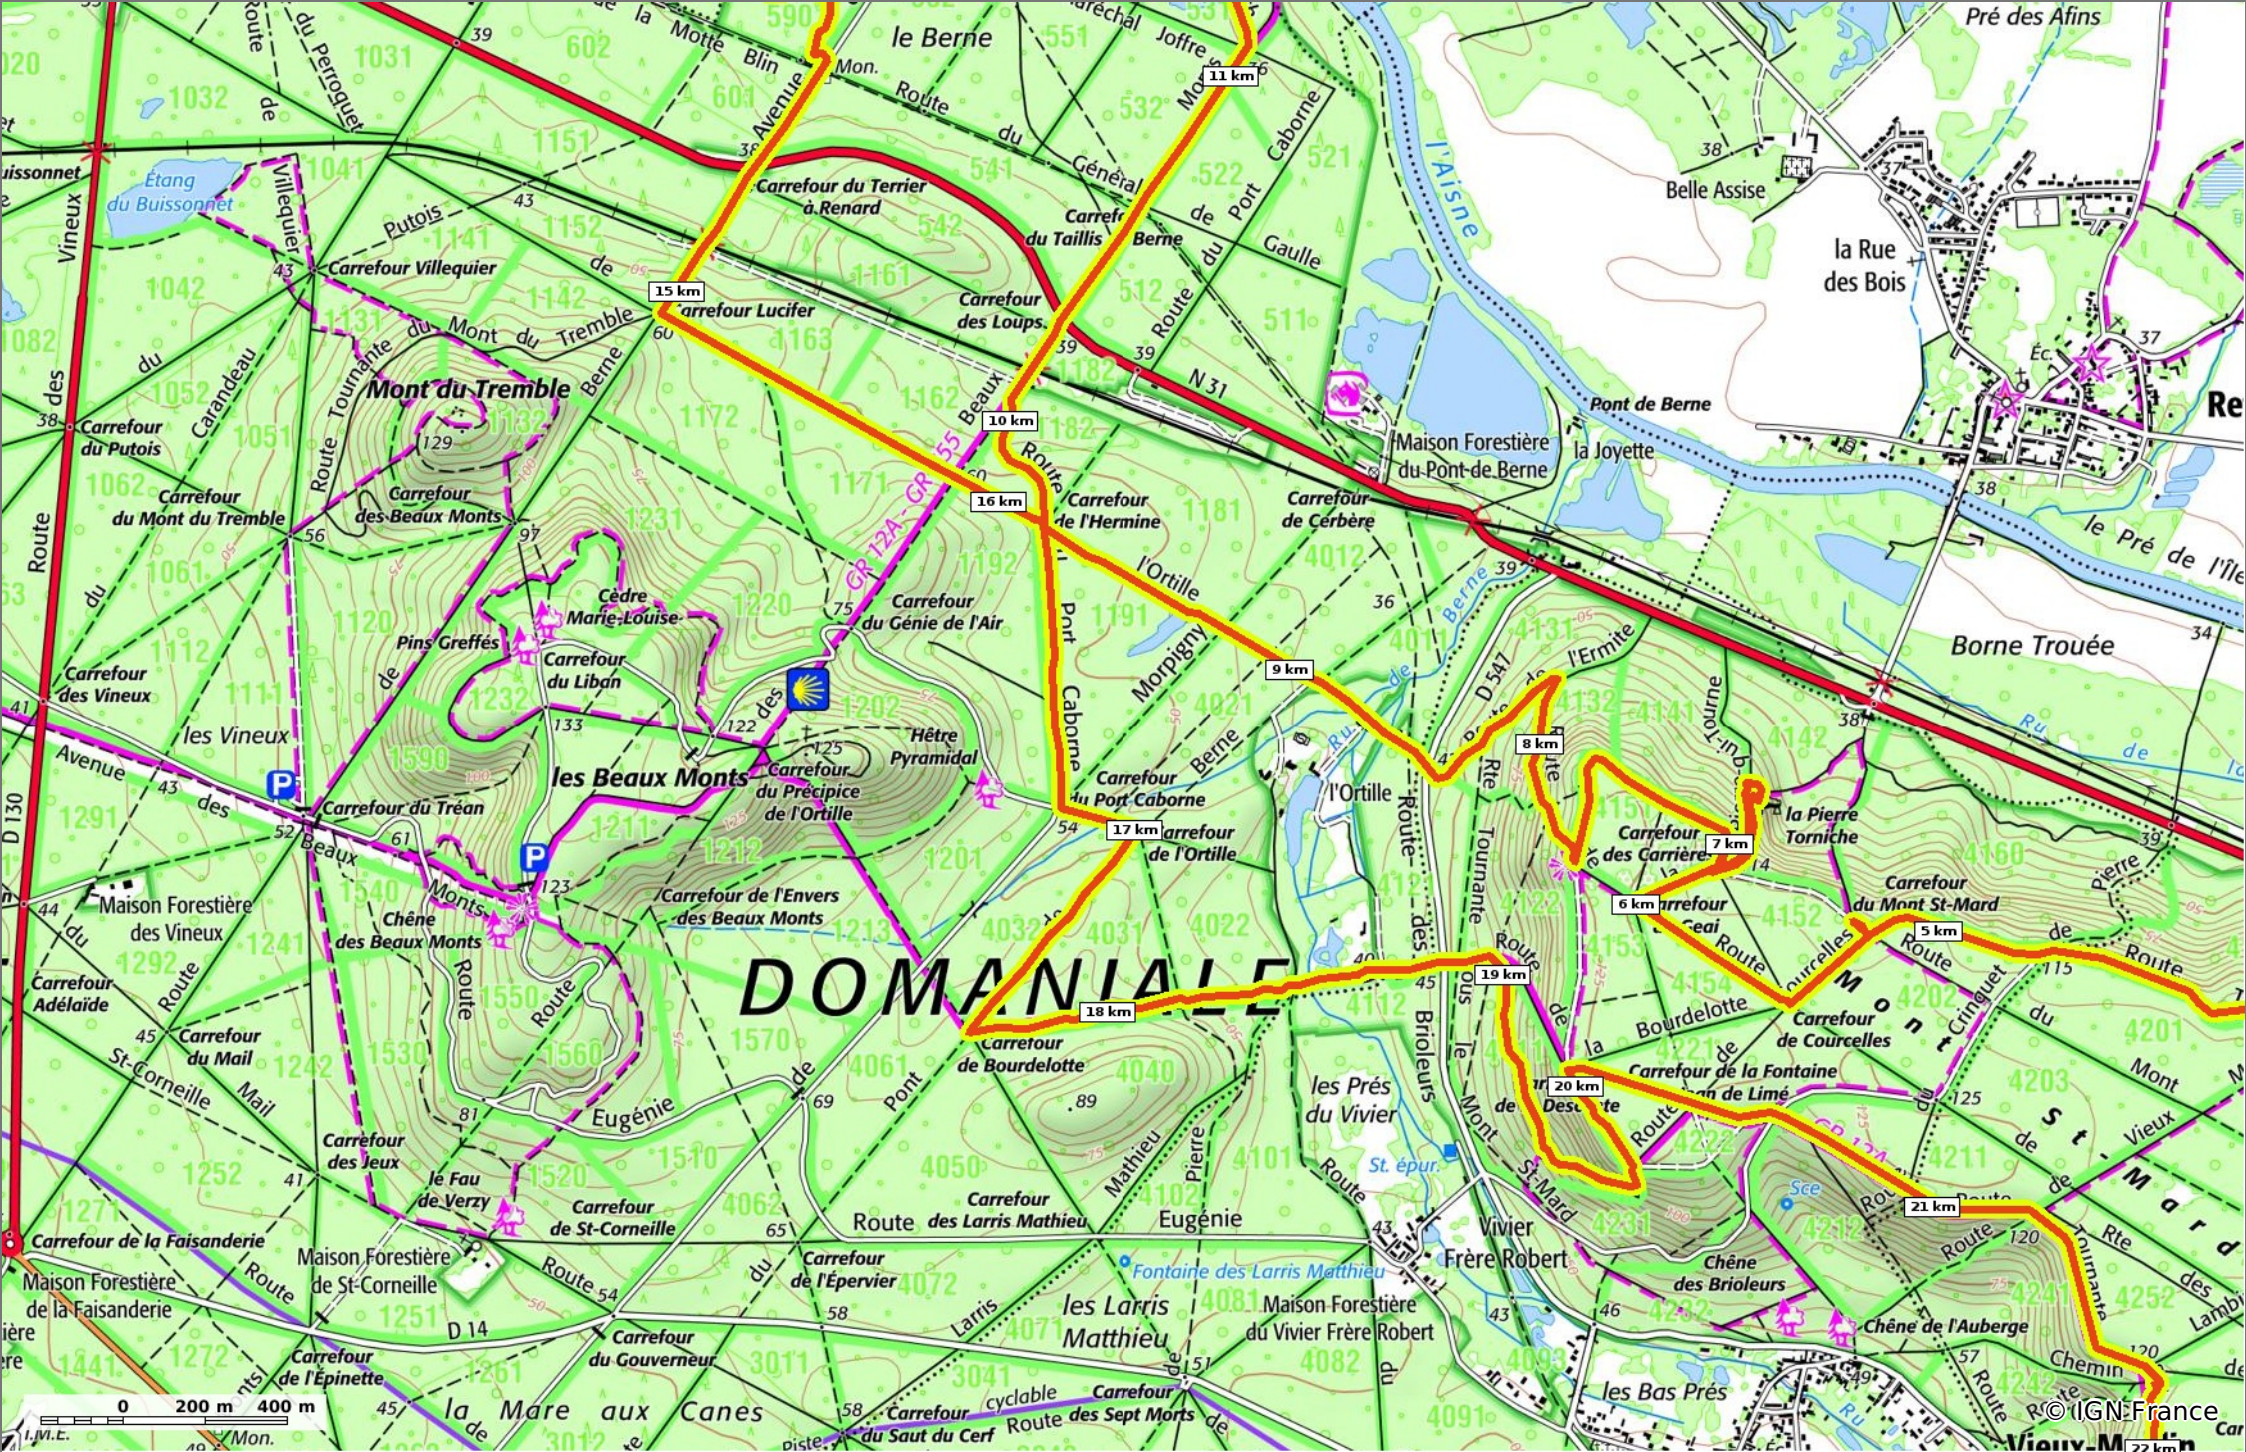

en forêt de Compiègne_8_Mont Collet_Mont St-Mard_RP de l'Armistice

◇ 25,2 km
↕ 32 m
↗ 133 m
↖ 410 m
↘ 410 m

🚶 Marche
Difficulté: Très difficile en 6h 52min

10/07/19 - Par en forêt de Compiègne