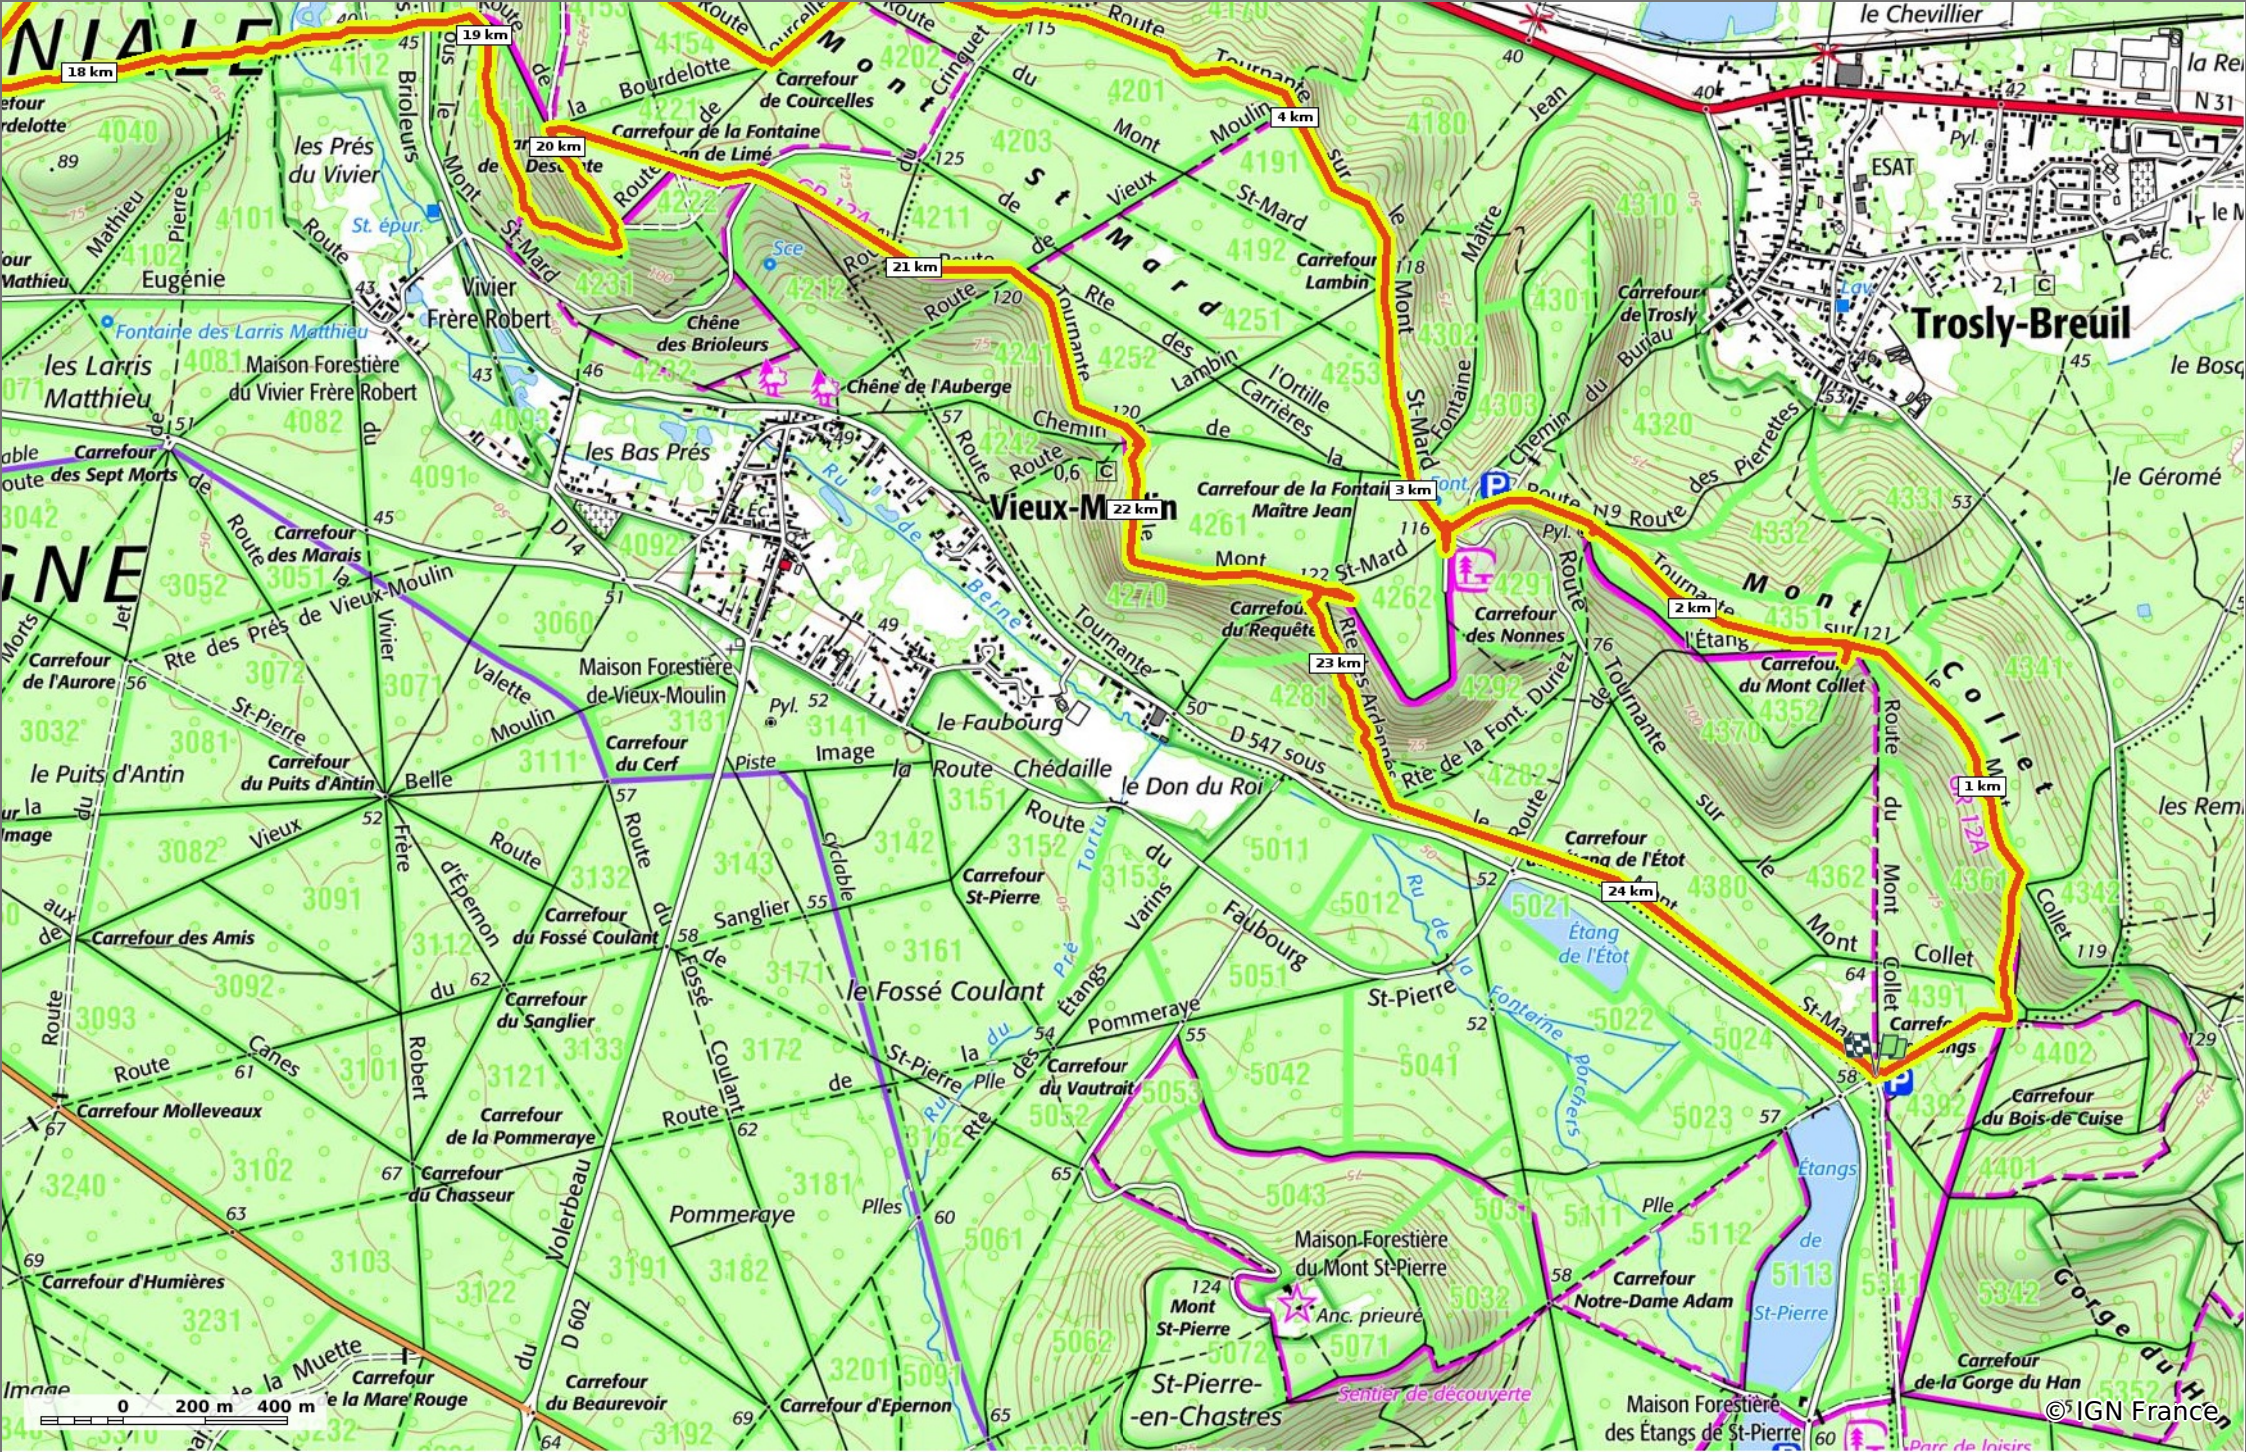

© OpenStreetMaps

en forêt de Compiègne_8_Mont Collet_Mont St-Mard_RP de l'Armistice

◊ 25,2 km ↗ 32 m ↗ 133 m ↗ 410 m ↘ 410 m

🚶 Marche Difficulté: Très difficile en 6h 52min

10/07/19 - Par en forêt de Compiègne 

Sity Trail

GET IT ON Google Play Download on the App Store

en forêt de Compiègne_8_Mont Collet_Mont St-Mard_RP de l'Armistice

◇ 25,2 km
↕ 32 m
↗ 133 m
↗ 410 m
↘ 410 m

👤 Marche Difficulté: Très difficile en 6h 52min

10/07/19 - Par en forêt de Compiègne

GET IT ON Google Play

en forêt de Compiègne_8_Mont Collet_Mont St-Mard_RP de l'Armistice

◇ 25,2 km
↕ 32 m
↗ 133 m
↖ 410 m
↘ 410 m

👤 Marche Difficulté: Très difficile en 6h 52min