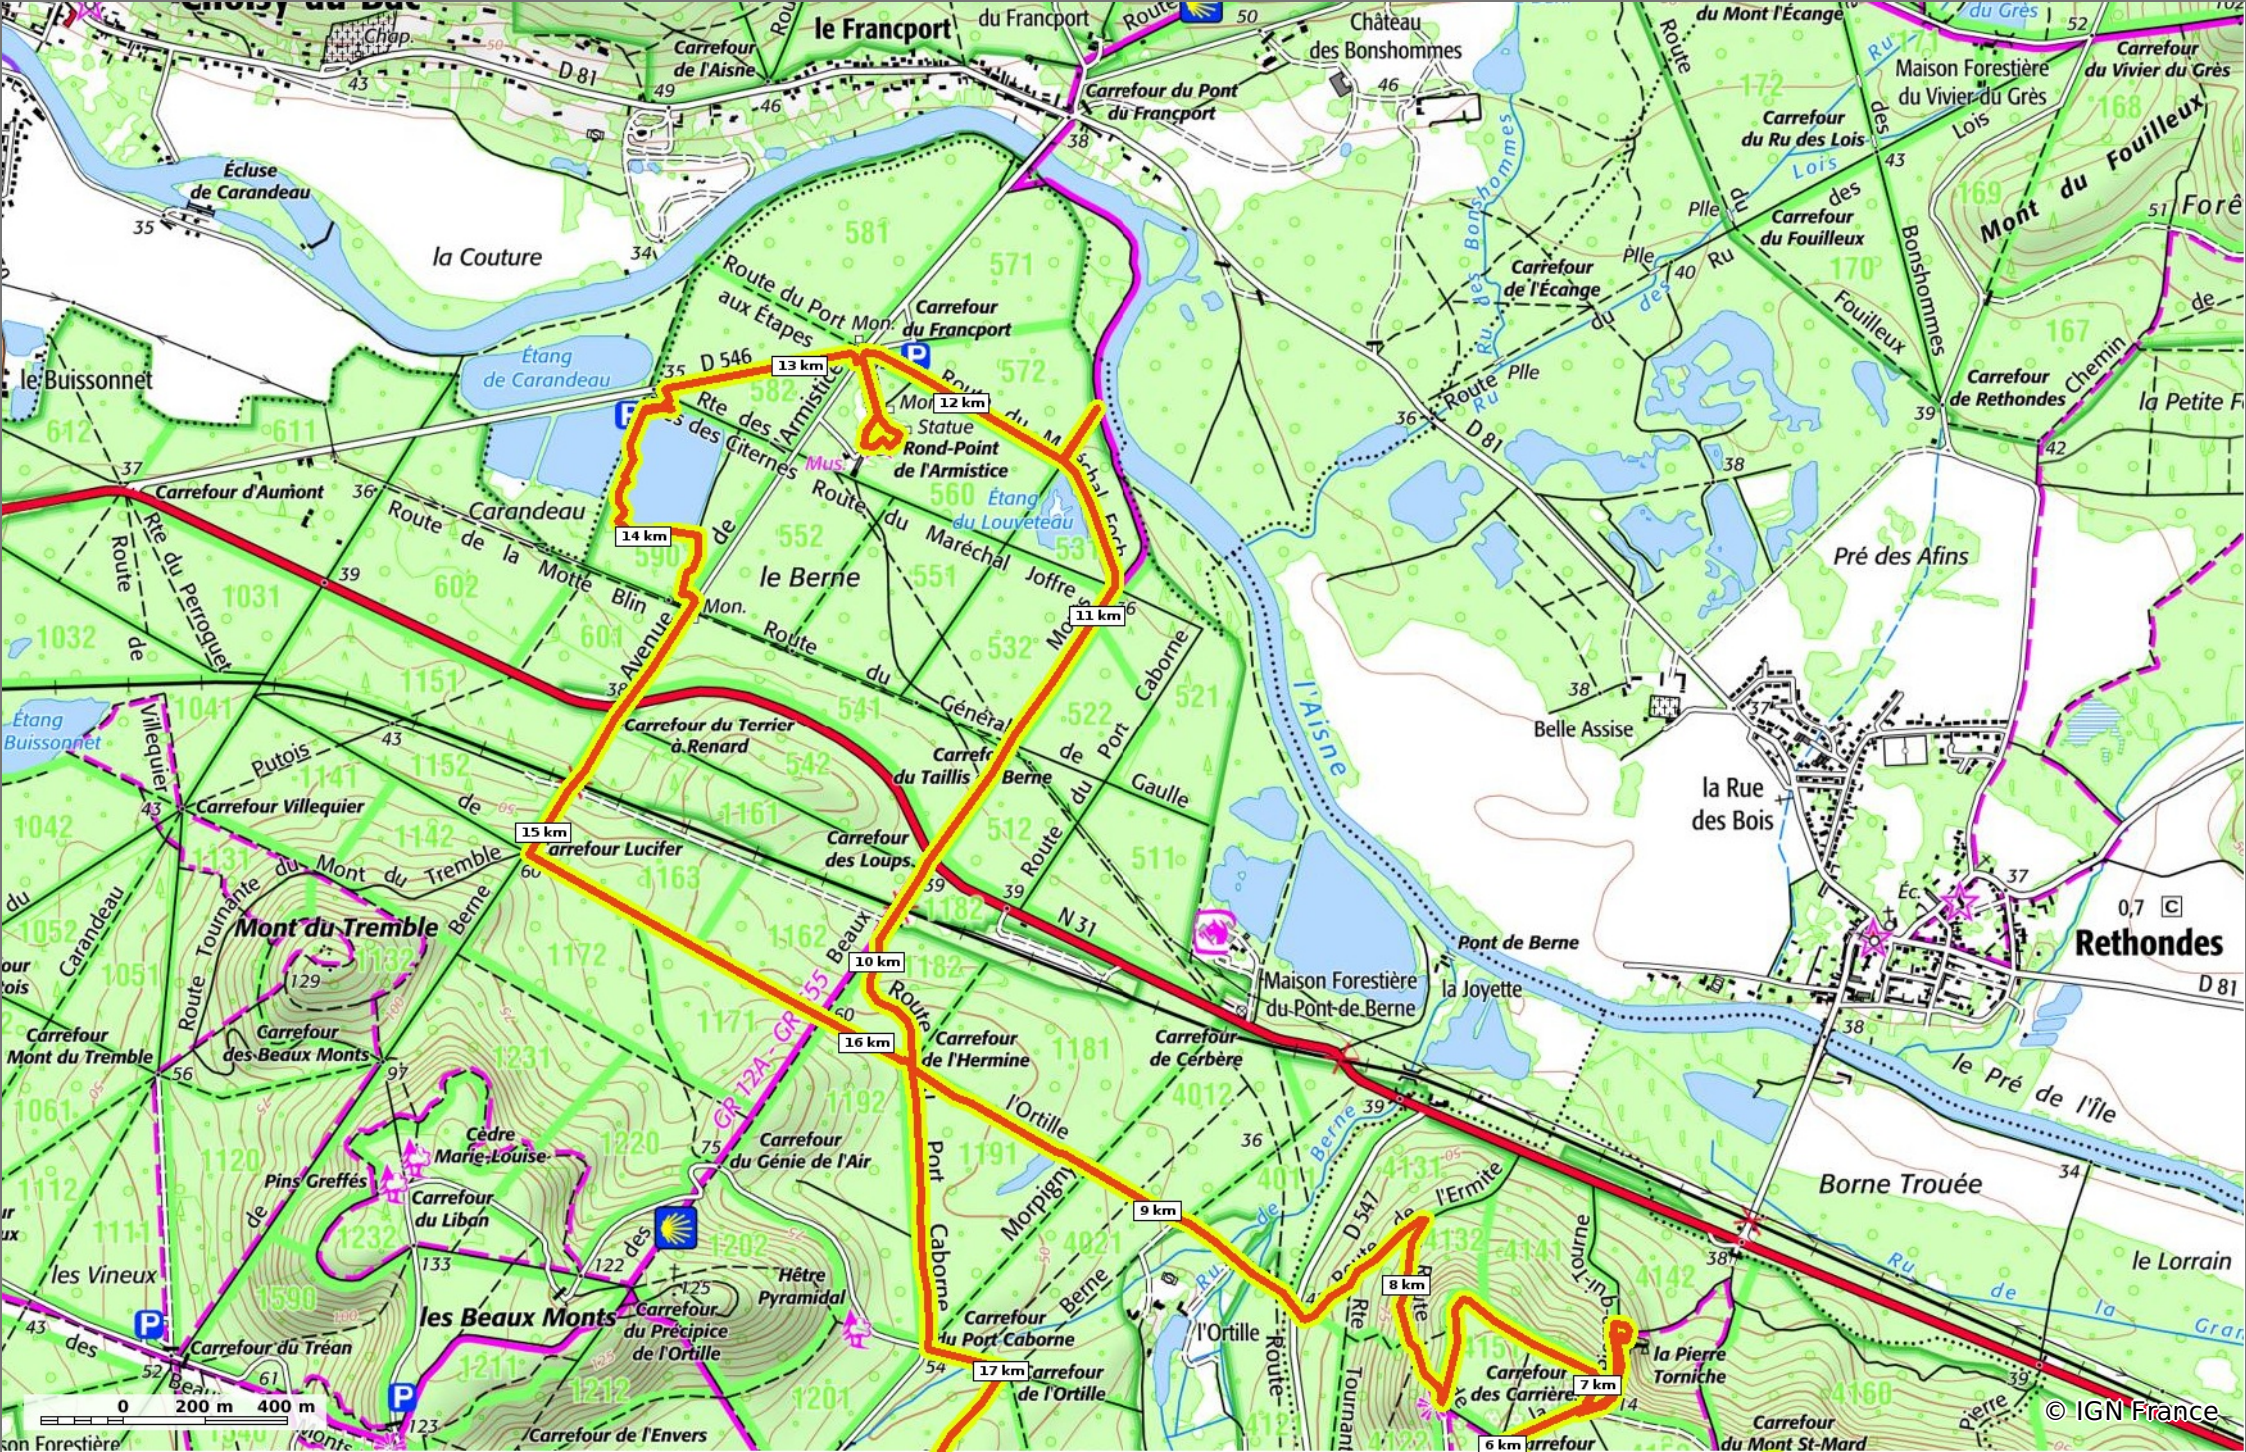

en forêt de Compiègne_8_Mont Collet_Mont St-Mard_RP de l'Armistice

◇ 25,2 km
↕ 32 m
↗ 133 m
↖ 410 m
↘ 410 m

👤 Marche Difficulté: Très difficile en 6h 52min

10/07/19 - Par en forêt de Compiègne

GET IT ON Google Play

© IGN France