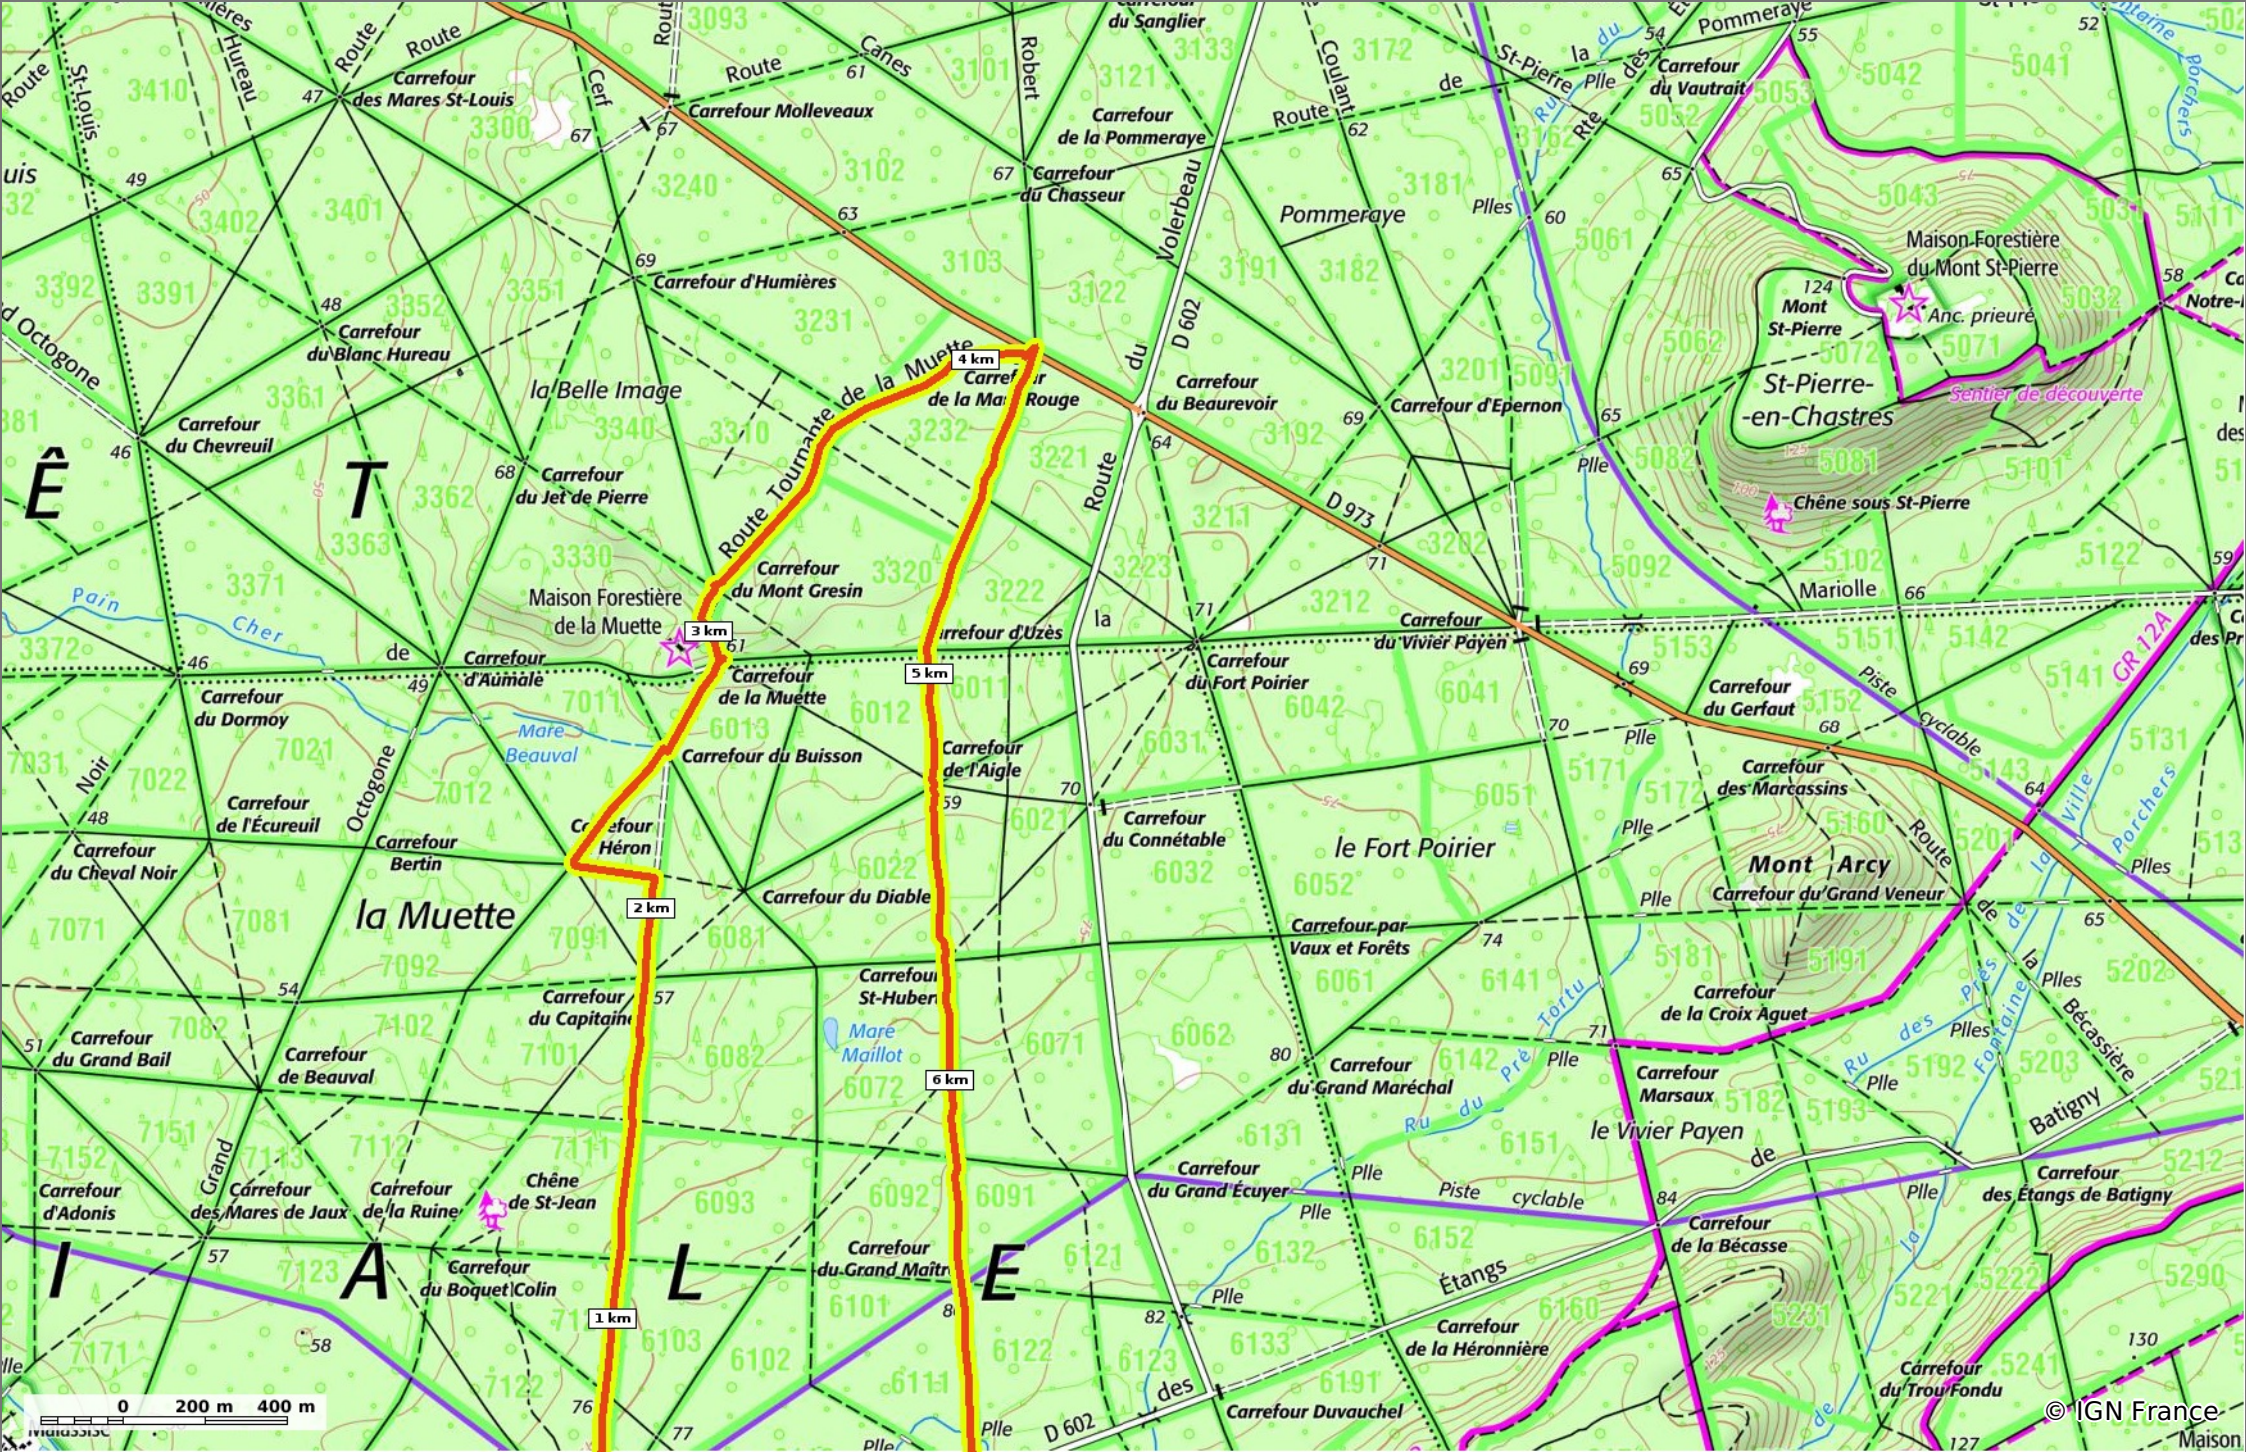

◊ 10,1 km
↗ 63 m
↘ 124 m
↗ 162 m
↘ 161 m

🚶 Marche
Difficulté: en 3h 35min

08/11/19 - Par JeanLucA4 

**en forêt de Compiègne\_32\_11\_2019\_les Tournantes de la Muette et sous la Tête Saint-Jean**

◊ 10,1 km
↕ 63 m
↗ 124 m
↖ 162 m
↘ 161 m

🚶 Marche
Difficulté: en 3h 35min

08/11/19 - Par JeanLucA4 