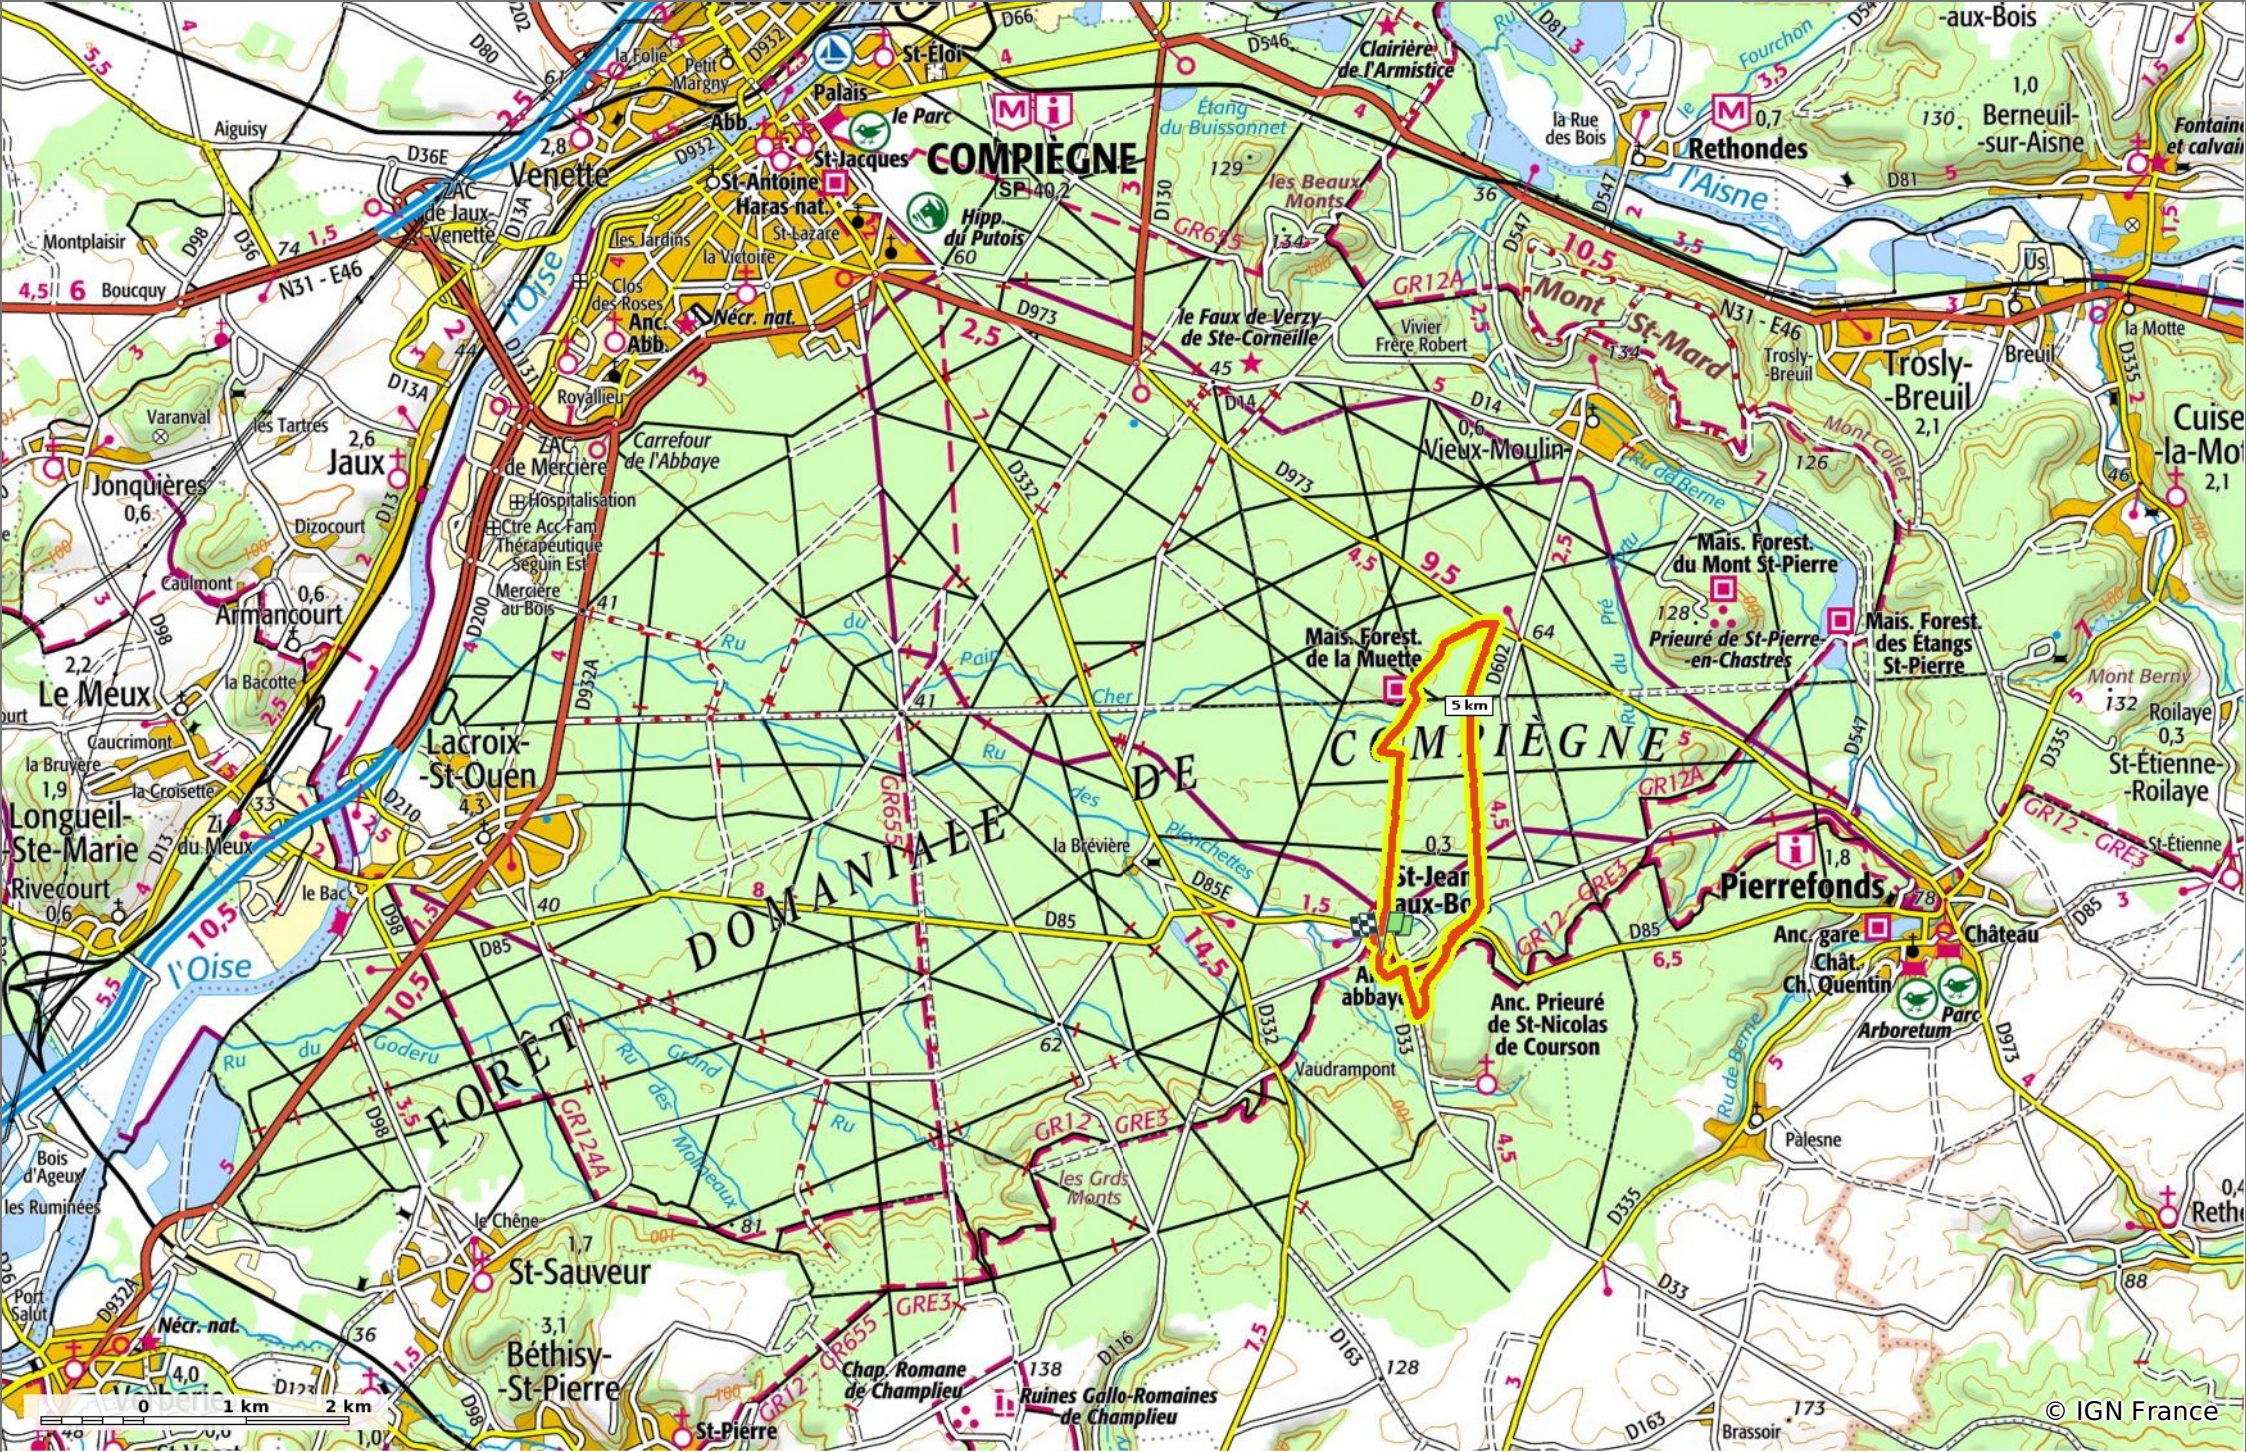

### en forêt de Compiègne\_32\_11\_2019\_les Tournantes de la Muette et sous la Tête Saint-Jean

◊ 10,1 km   ↗ 63 m   ↘ 124 m   ↗ 162 m   ↘ 161 m

🚶 Marche Difficulté: en 3h 35min

08/11/19 - Par JeanLucA4 

© OpenStreetMaps

GET IT ON Google Play   Download on the App Store

**en forêt de Compiègne\_32\_11\_2019\_les Tournantes de la Muette et sous la Tête Saint-Jean**

◊ 10,1 km    ⚓ 63 m    ⚓ 124 m    ⚓ 162 m    ⚓ 161 m

🚶 Marche Difficulté: en 3h 35min

08/11/19 - Par JeanLucA4 

 **Sity Trail**  
 GET IT ON  Google Play    Download on the  App Store

© IGN France

**en forêt de Compiègne\_32\_11\_2019\_les Tournantes de la Muette et sous la Tête Saint-Jean**

🚶 Marche
Difficulté: en 3h 35min

08/11/19 - Par JeanLucA4 