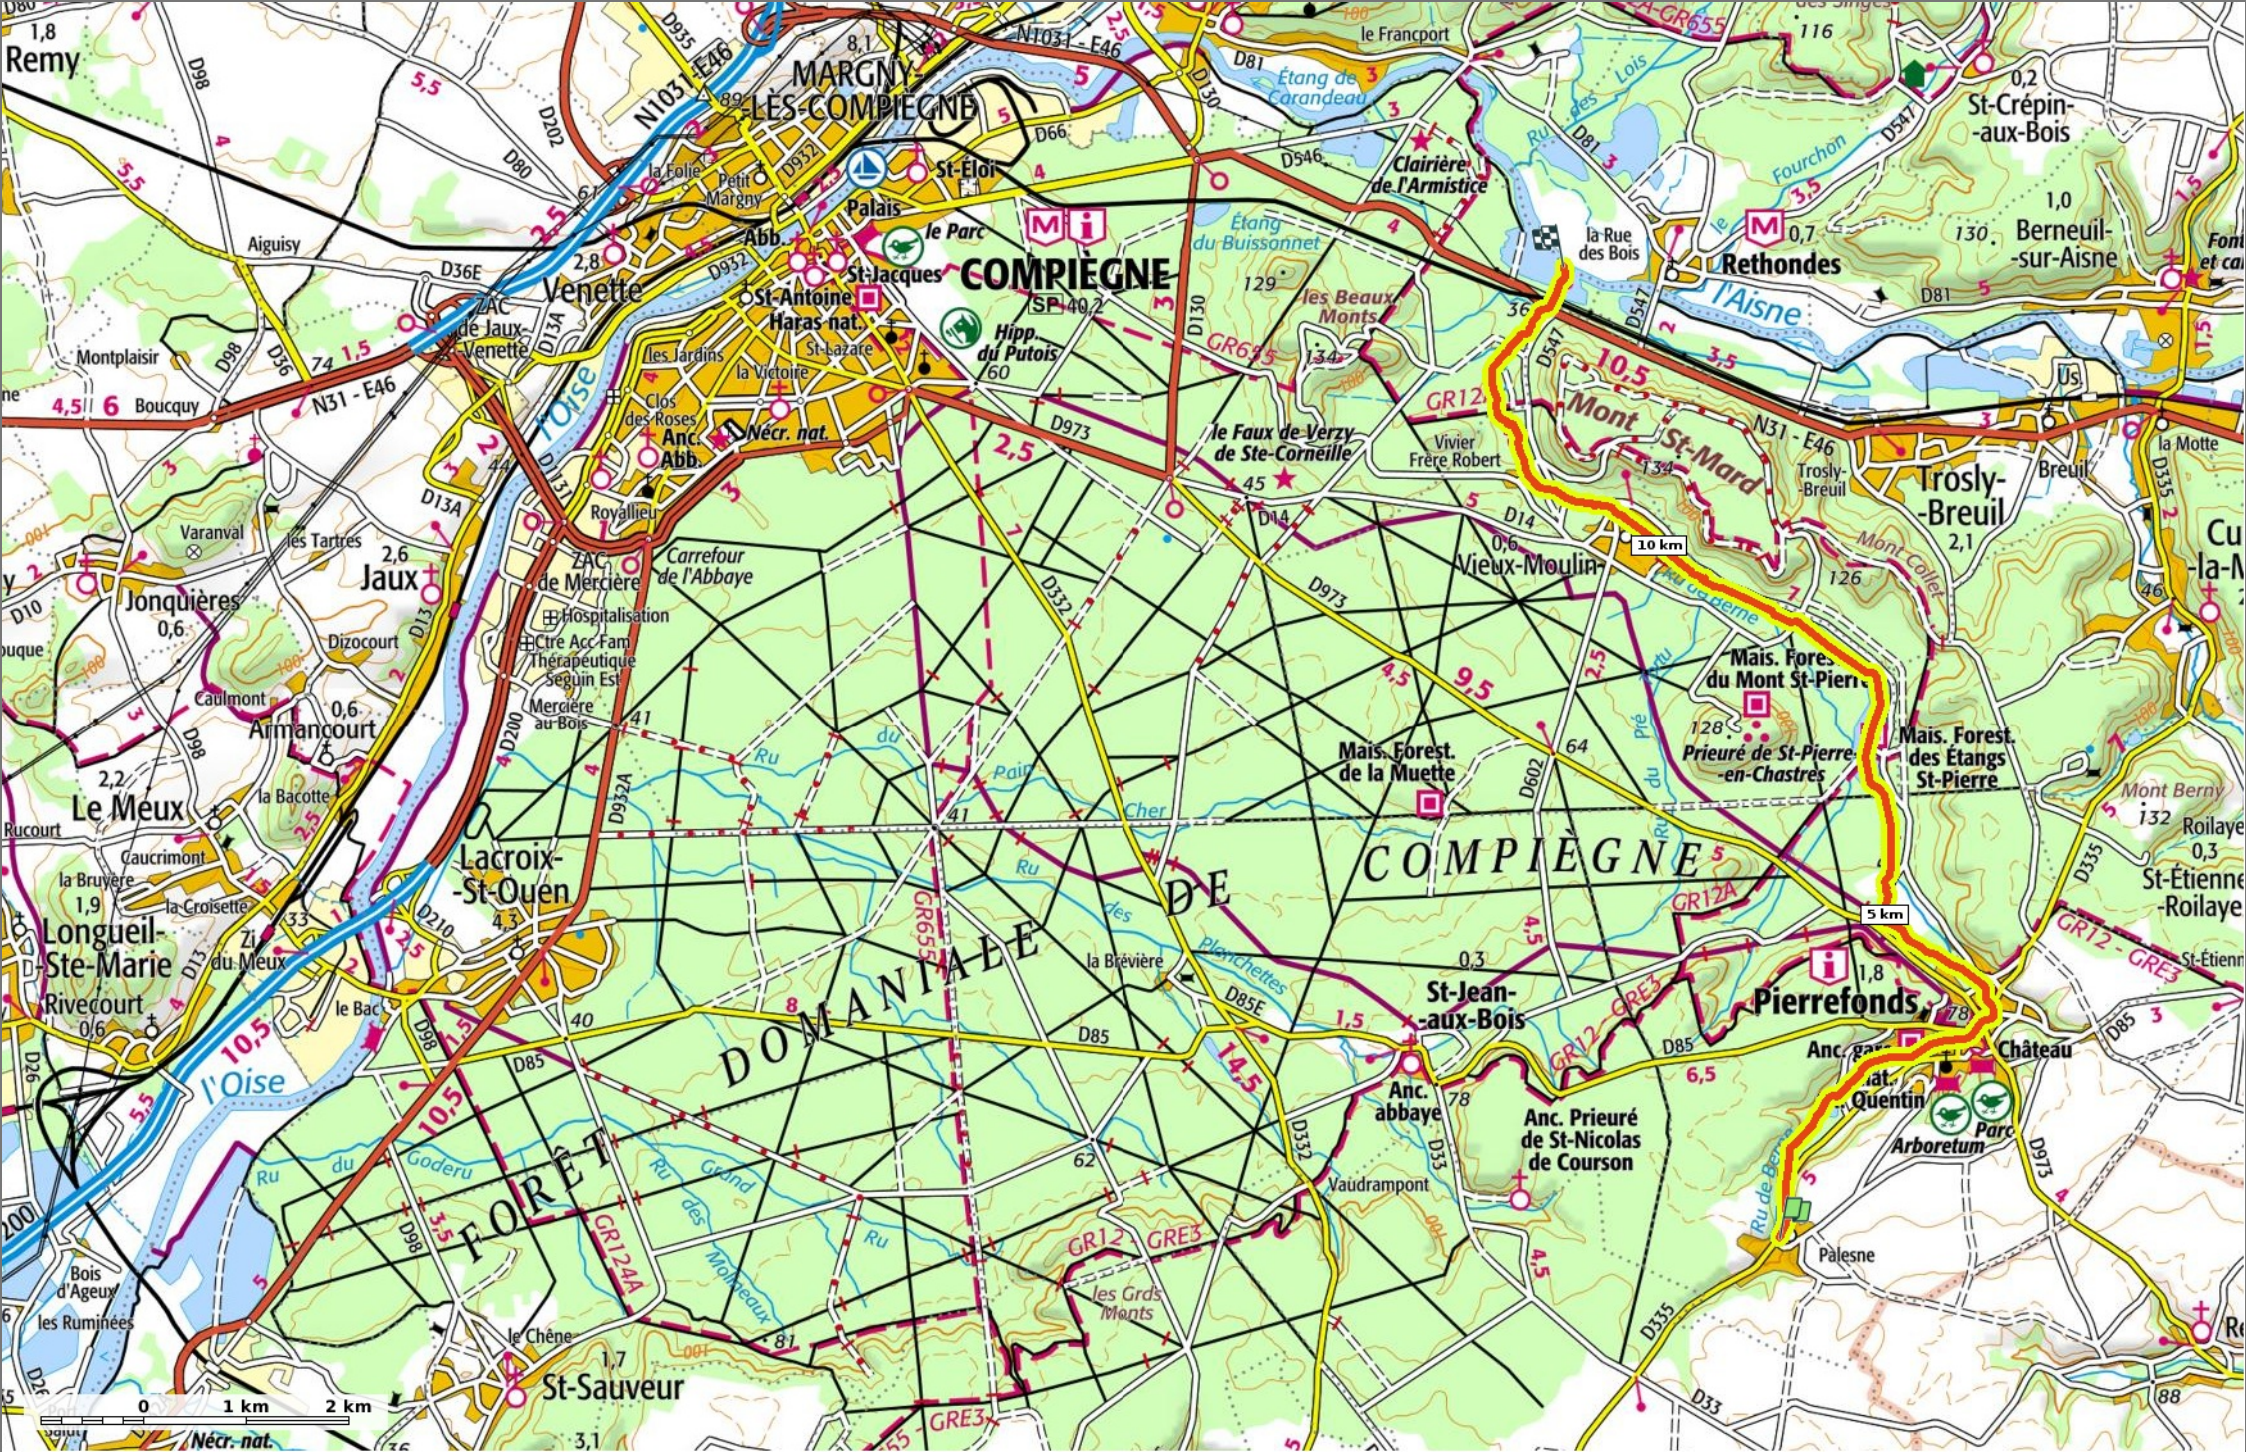

ru de Berne

Marche Difficulté Autre en 4h00

14 km
 35 m
 102 m
 104 m
 167 m

Par JeanLucA4

ru de Berne

Marche Difficulté Autre en 4h00

14 km
 35 m
 102 m
 104 m
 167 m

Par JeanLucA4

© SityTrail - 29/05/19

ru de Berne
 Marche Difficulté Autre en 4h00

14 km 35 m 102 m 104 m 167 m

Par JeanLucA4

© SityTrail - 29/05/19

ru de Berne

Marche Difficulté Autre en 4h00

14 km
 35 m
 102 m
 104 m
 167 m

Par JeanLucA4

© SityTrail - 29/05/19

ru de Berne

Marche Difficulté Autre en 4h00

14 km 35 m 102 m 104 m 167 m

Par JeanLucA4

DOMANIALE

COMPIÈGNE

ru de Berne
 Marche Difficulté Autre en 4h00

14 km
35 m
102 m
104 m
167 m

Par JeanLucA4

© SityTrail - 29/05/19