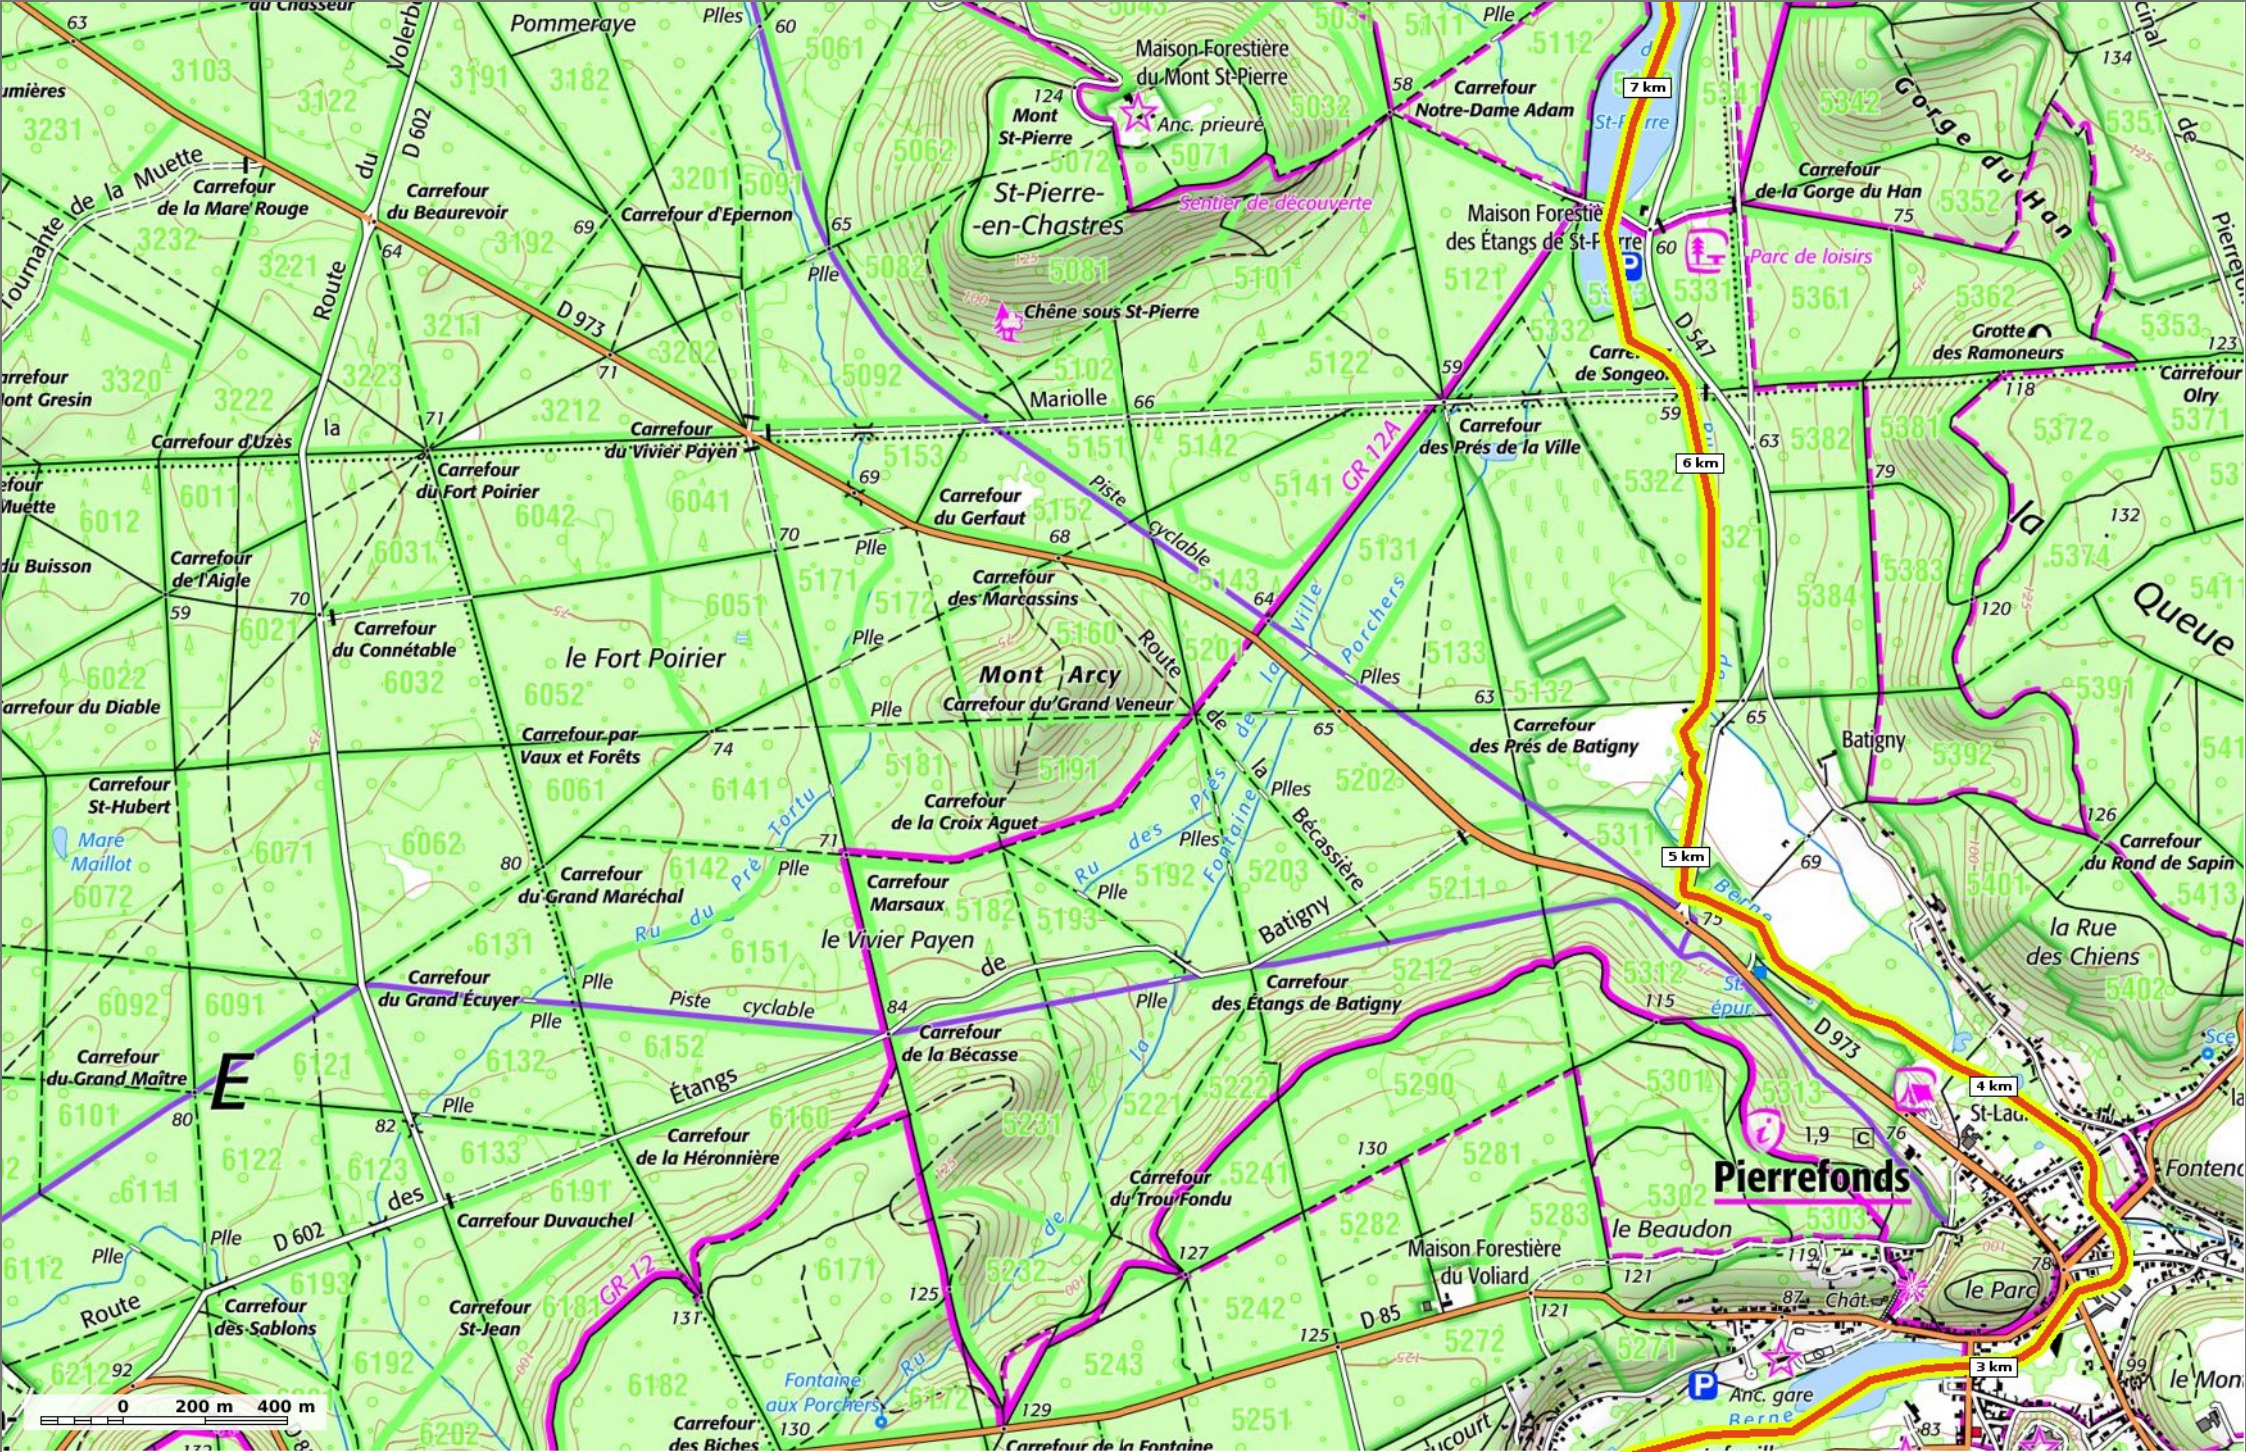

ru de Berne

Marche Difficulté Autre en 4h00

14 km
 35 m
 102 m
 104 m
 167 m

Par JeanLucA4

ru de Berne

Marche Difficulté Autre en 4h00

14 km
 35 m
 102 m
 104 m
 167 m

Par JeanLucA4

© SityTrail - 29/05/19

ru de Berne
 Marche Difficulté Autre en 4h00

14 km 35 m 102 m 104 m 167 m

Par JeanLucA4

© SityTrail - 29/05/19

ru de Berne

Marche Difficulté Autre en 4h00

14 km
 35 m
 102 m
 104 m
 167 m

Par JeanLucA4

© SityTrail - 29/05/19

ru de Berne

Marche Difficulté Autre en 4h00

14 km 35 m 102 m 104 m 167 m

Par JeanLucA4

DOMANIALE

COMPIÈGNE

ru de Berne
 Marche Difficulté Autre en 4h00

14 km
35 m
102 m
104 m
167 m

Par JeanLucA4

© SityTrail - 29/05/19