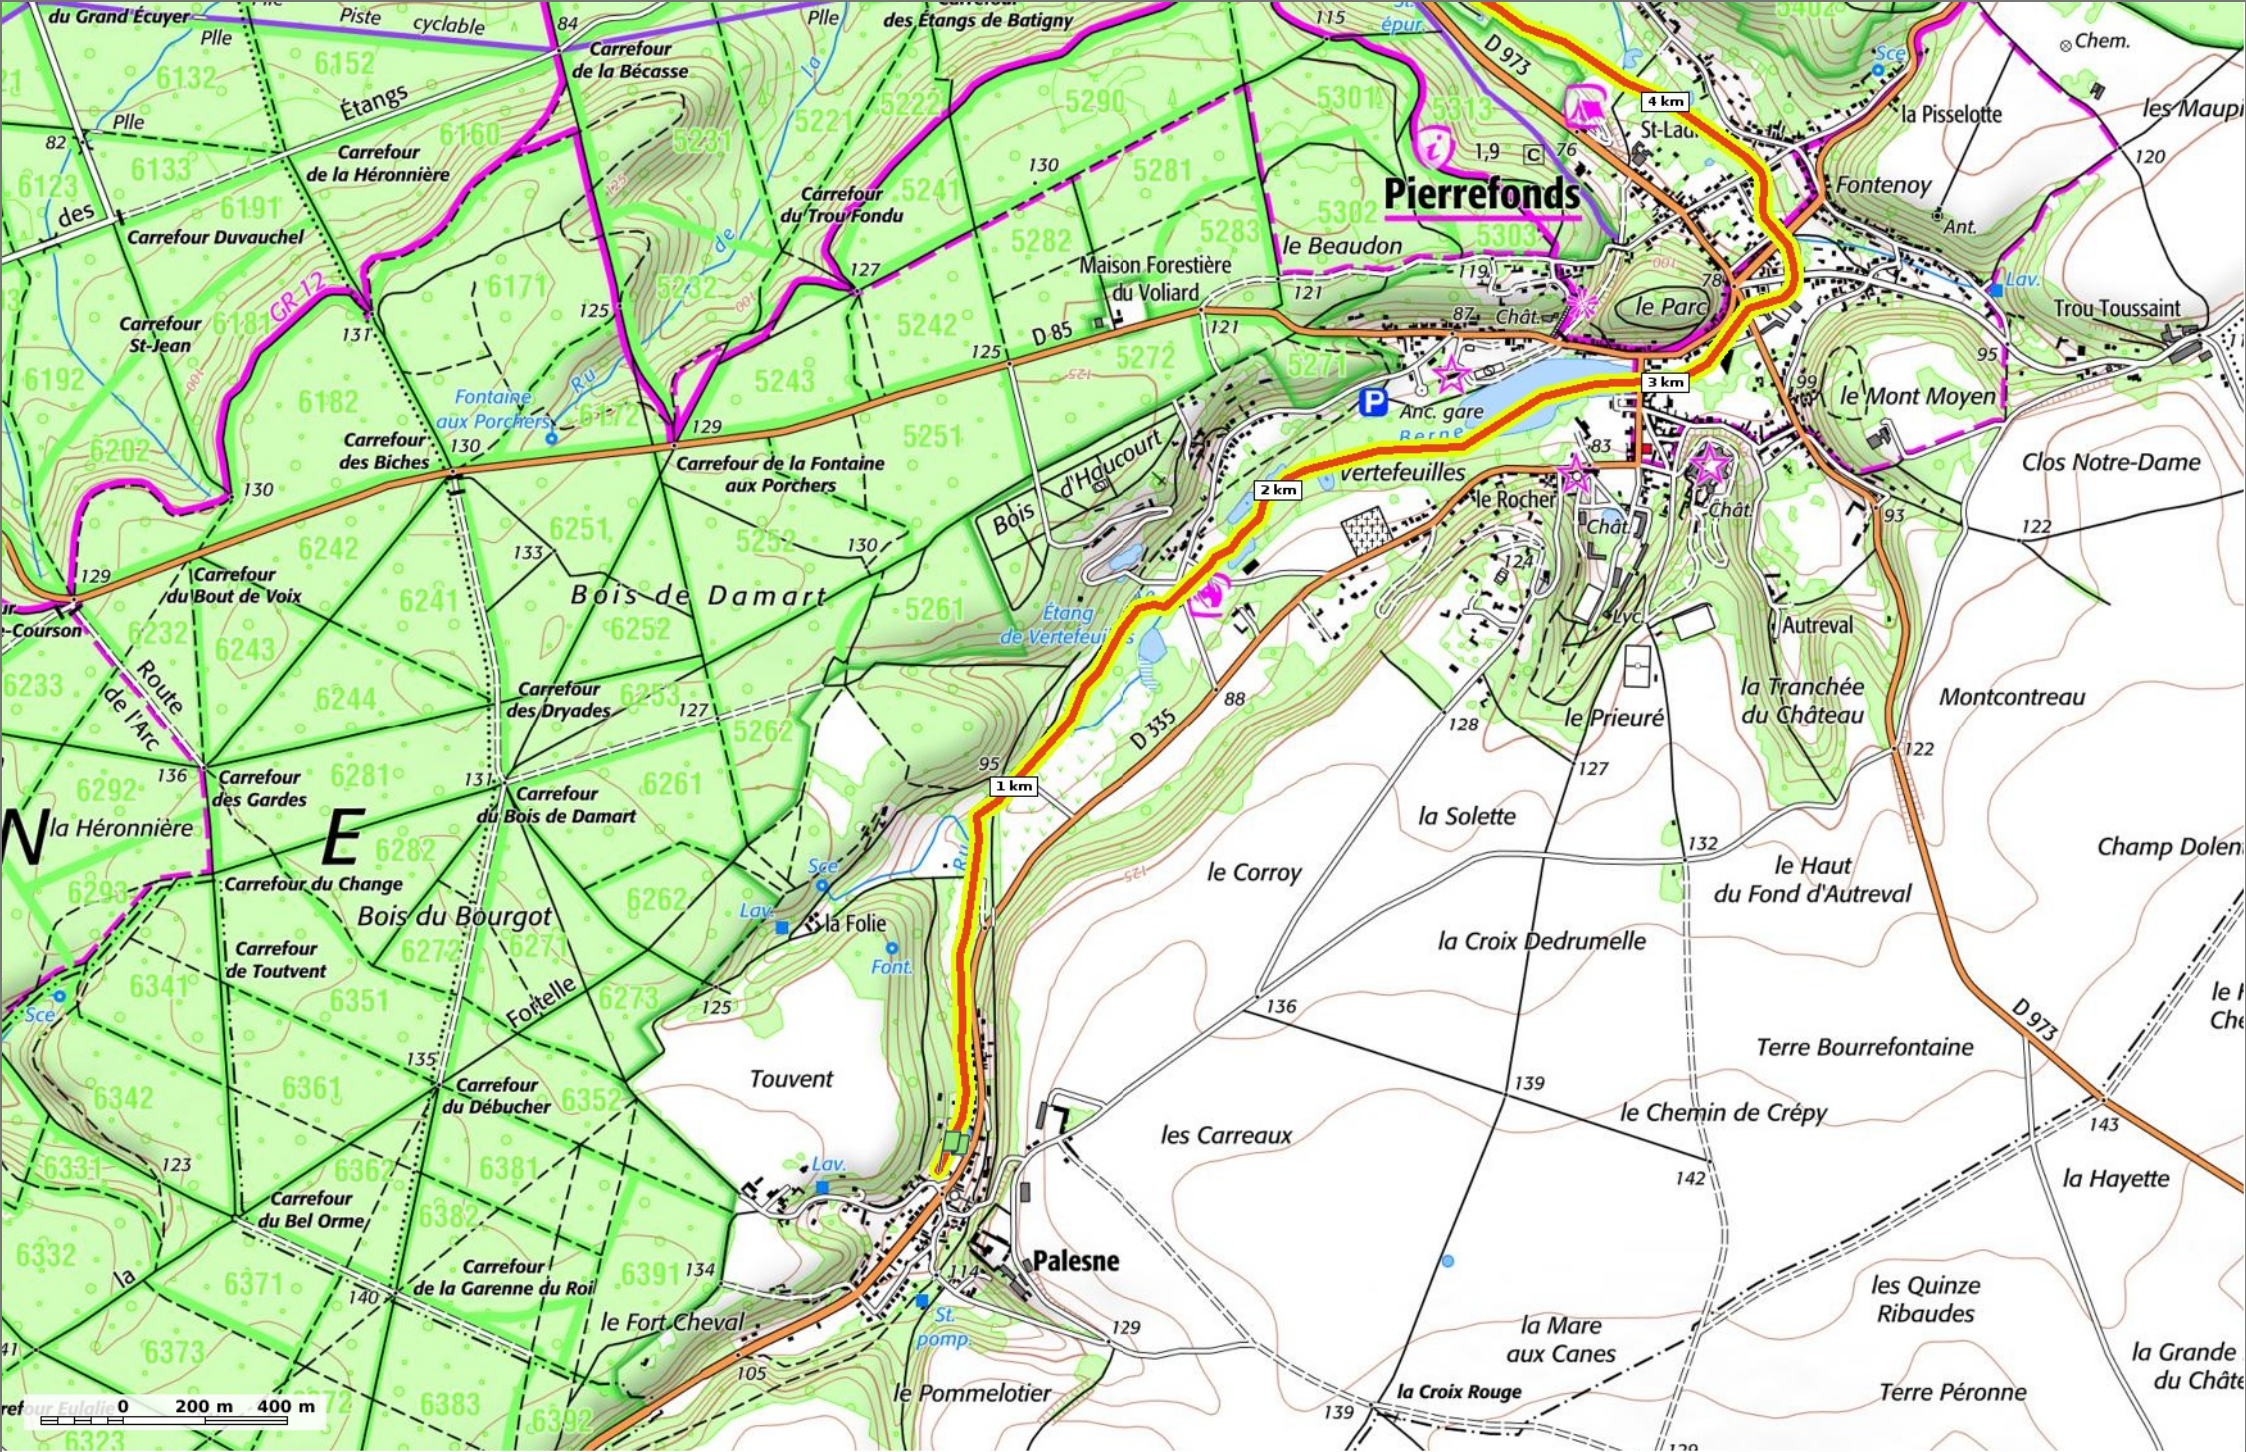

ru de Berne

Marche Difficulté Autre en 4h00

14 km
 35 m
 102 m
 104 m
 167 m

Par JeanLucA4

ru de Berne

Marche Difficulté Autre en 4h00

14 km
 35 m
 102 m
 104 m
 167 m

Par JeanLucA4

© SityTrail - 29/05/19

ru de Berne
 Marche Difficulté Autre en 4h00

14 km 35 m 102 m 104 m 167 m

Par JeanLucA4

© SityTrail - 29/05/19

ru de Berne

Marche Difficulté Autre en 4h00

14 km
 35 m
 102 m
 104 m
 167 m

Par JeanLucA4

© SityTrail - 29/05/19

ru de Berne

Marche Difficulté Autre en 4h00

14 km 35 m 102 m 104 m 167 m

Par JeanLucA4

DOMANIALE

COMPIÈGNE

ru de Berne
 Marche Difficulté Autre en 4h00

14 km
35 m
102 m
104 m
167 m

Par JeanLucA4

© SityTrail - 29/05/19