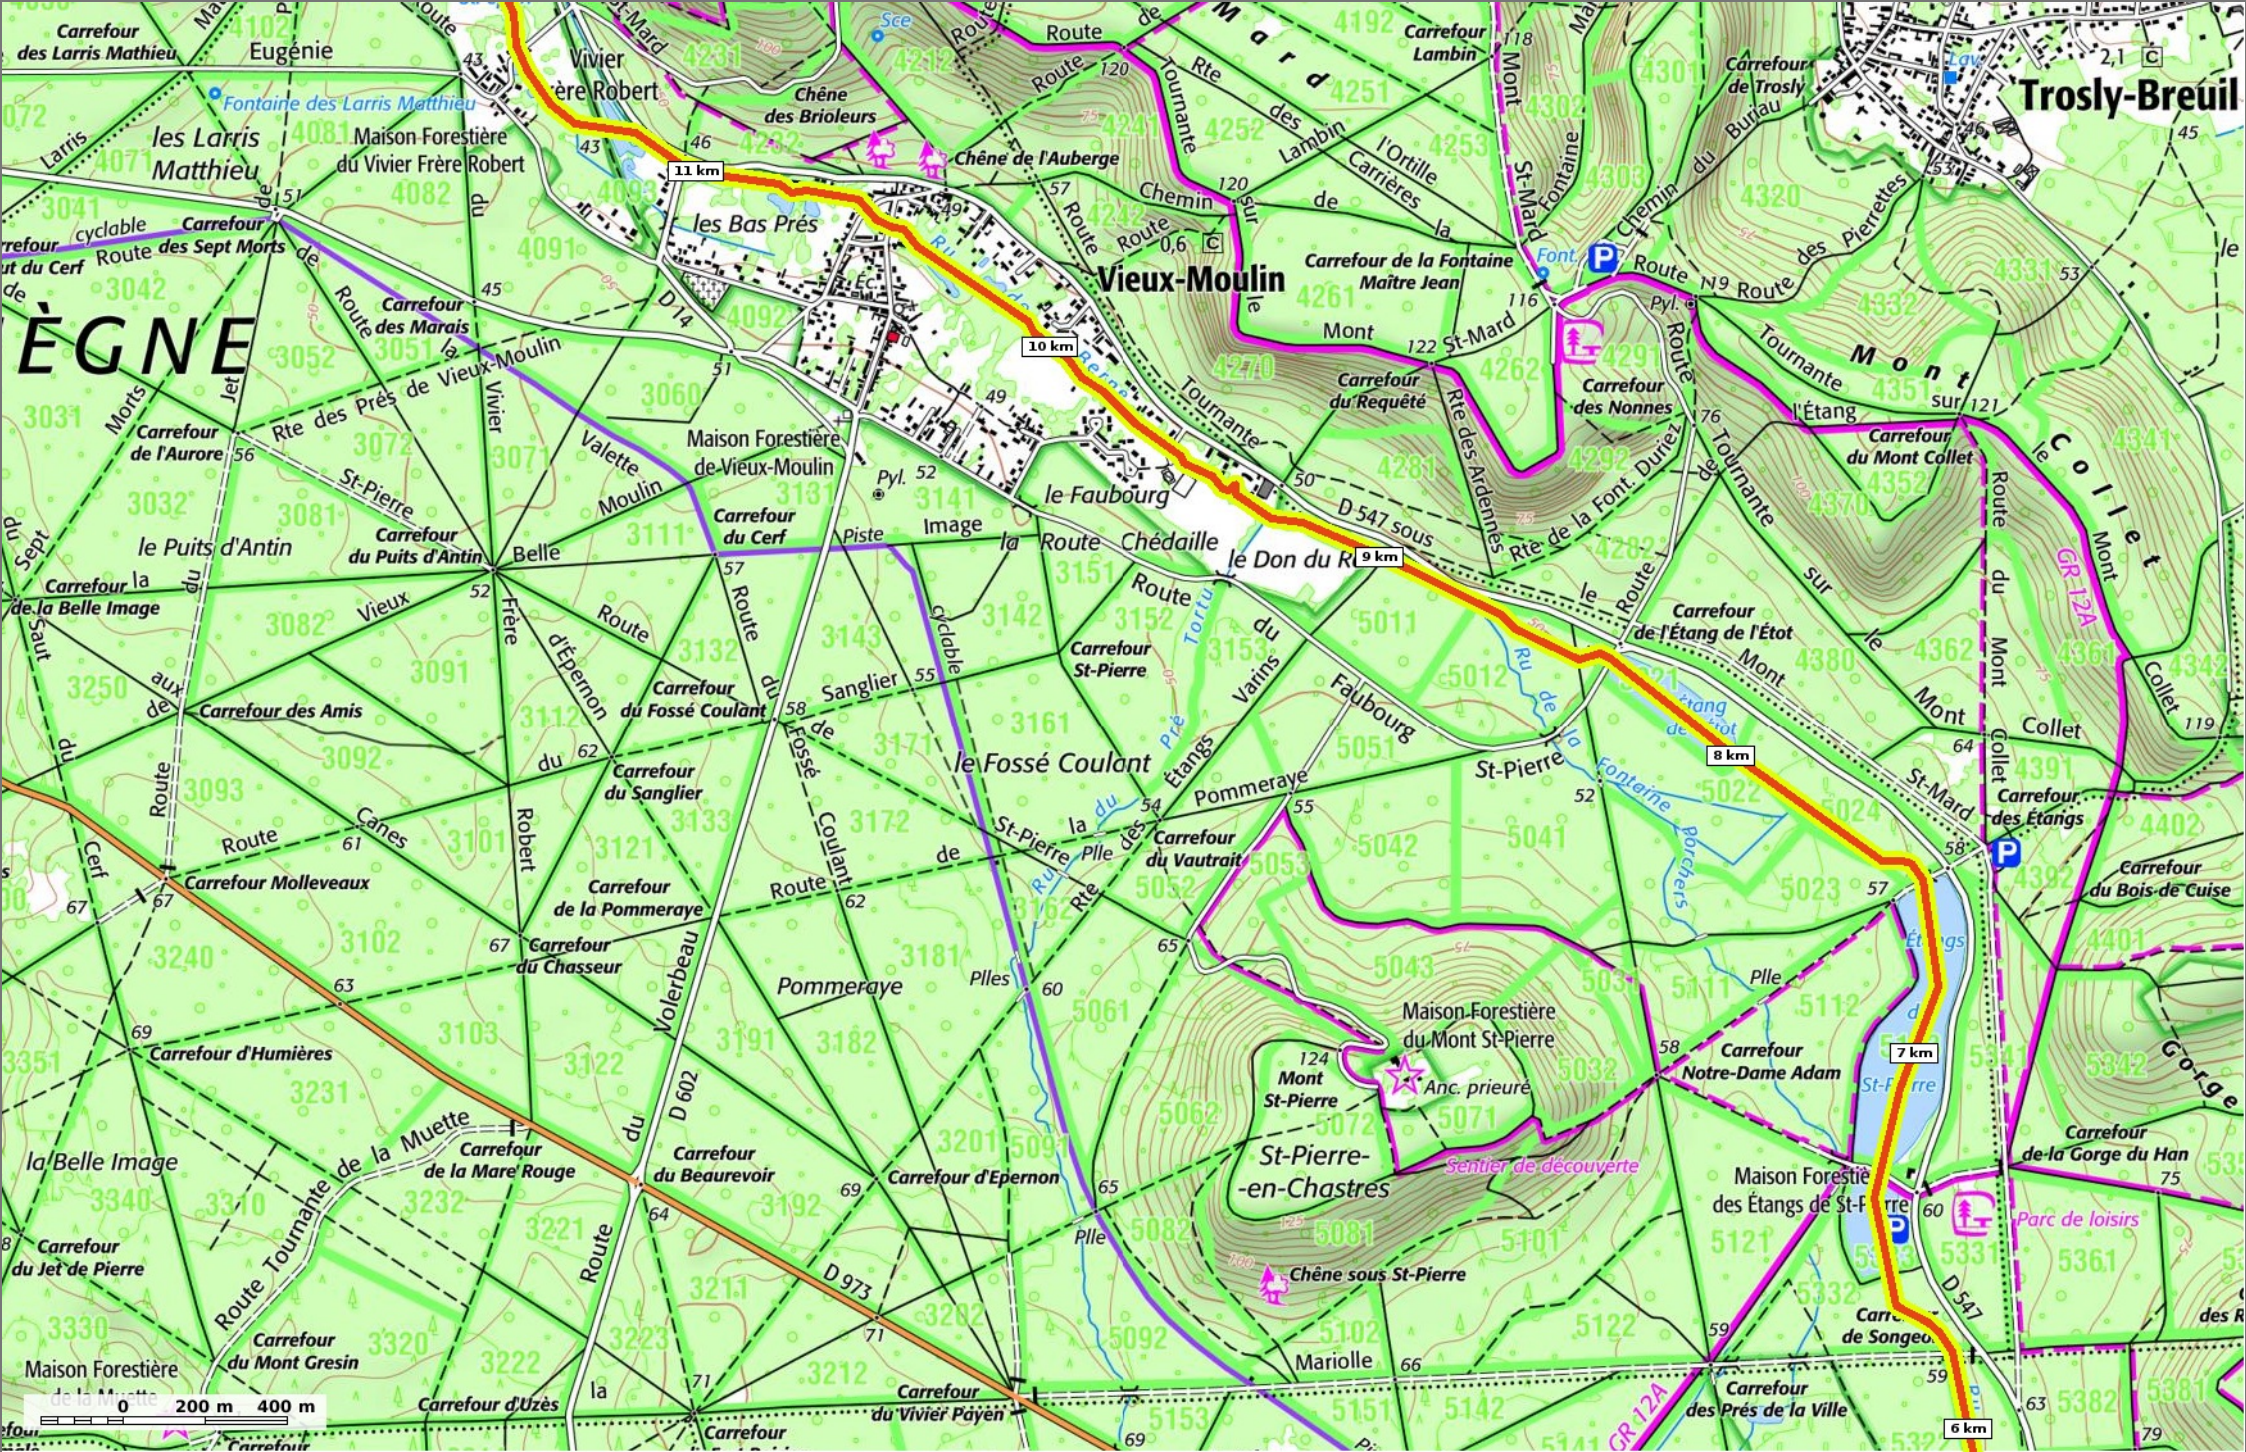

ru de Berne

Marche Difficulté Autre en 4h00

14 km
 35 m
 102 m
 104 m
 167 m

Par JeanLucA4

ru de Berne

Marche Difficulté Autre en 4h00

14 km
 35 m
 102 m
 104 m
 167 m

Par JeanLucA4

© SityTrail - 29/05/19

ru de Berne
 Marche Difficulté Autre en 4h00

14 km 35 m 102 m 104 m 167 m

Par JeanLucA4

© SityTrail - 29/05/19

ru de Berne

Marche Difficulté Autre en 4h00

14 km
 35 m
 102 m
 104 m
 167 m

Par JeanLucA4

© SityTrail - 29/05/19

ru de Berne

Marche Difficulté Autre en 4h00

14 km 35 m 102 m 104 m 167 m

Par JeanLucA4

DOMANIALE

COMPIÈGNE