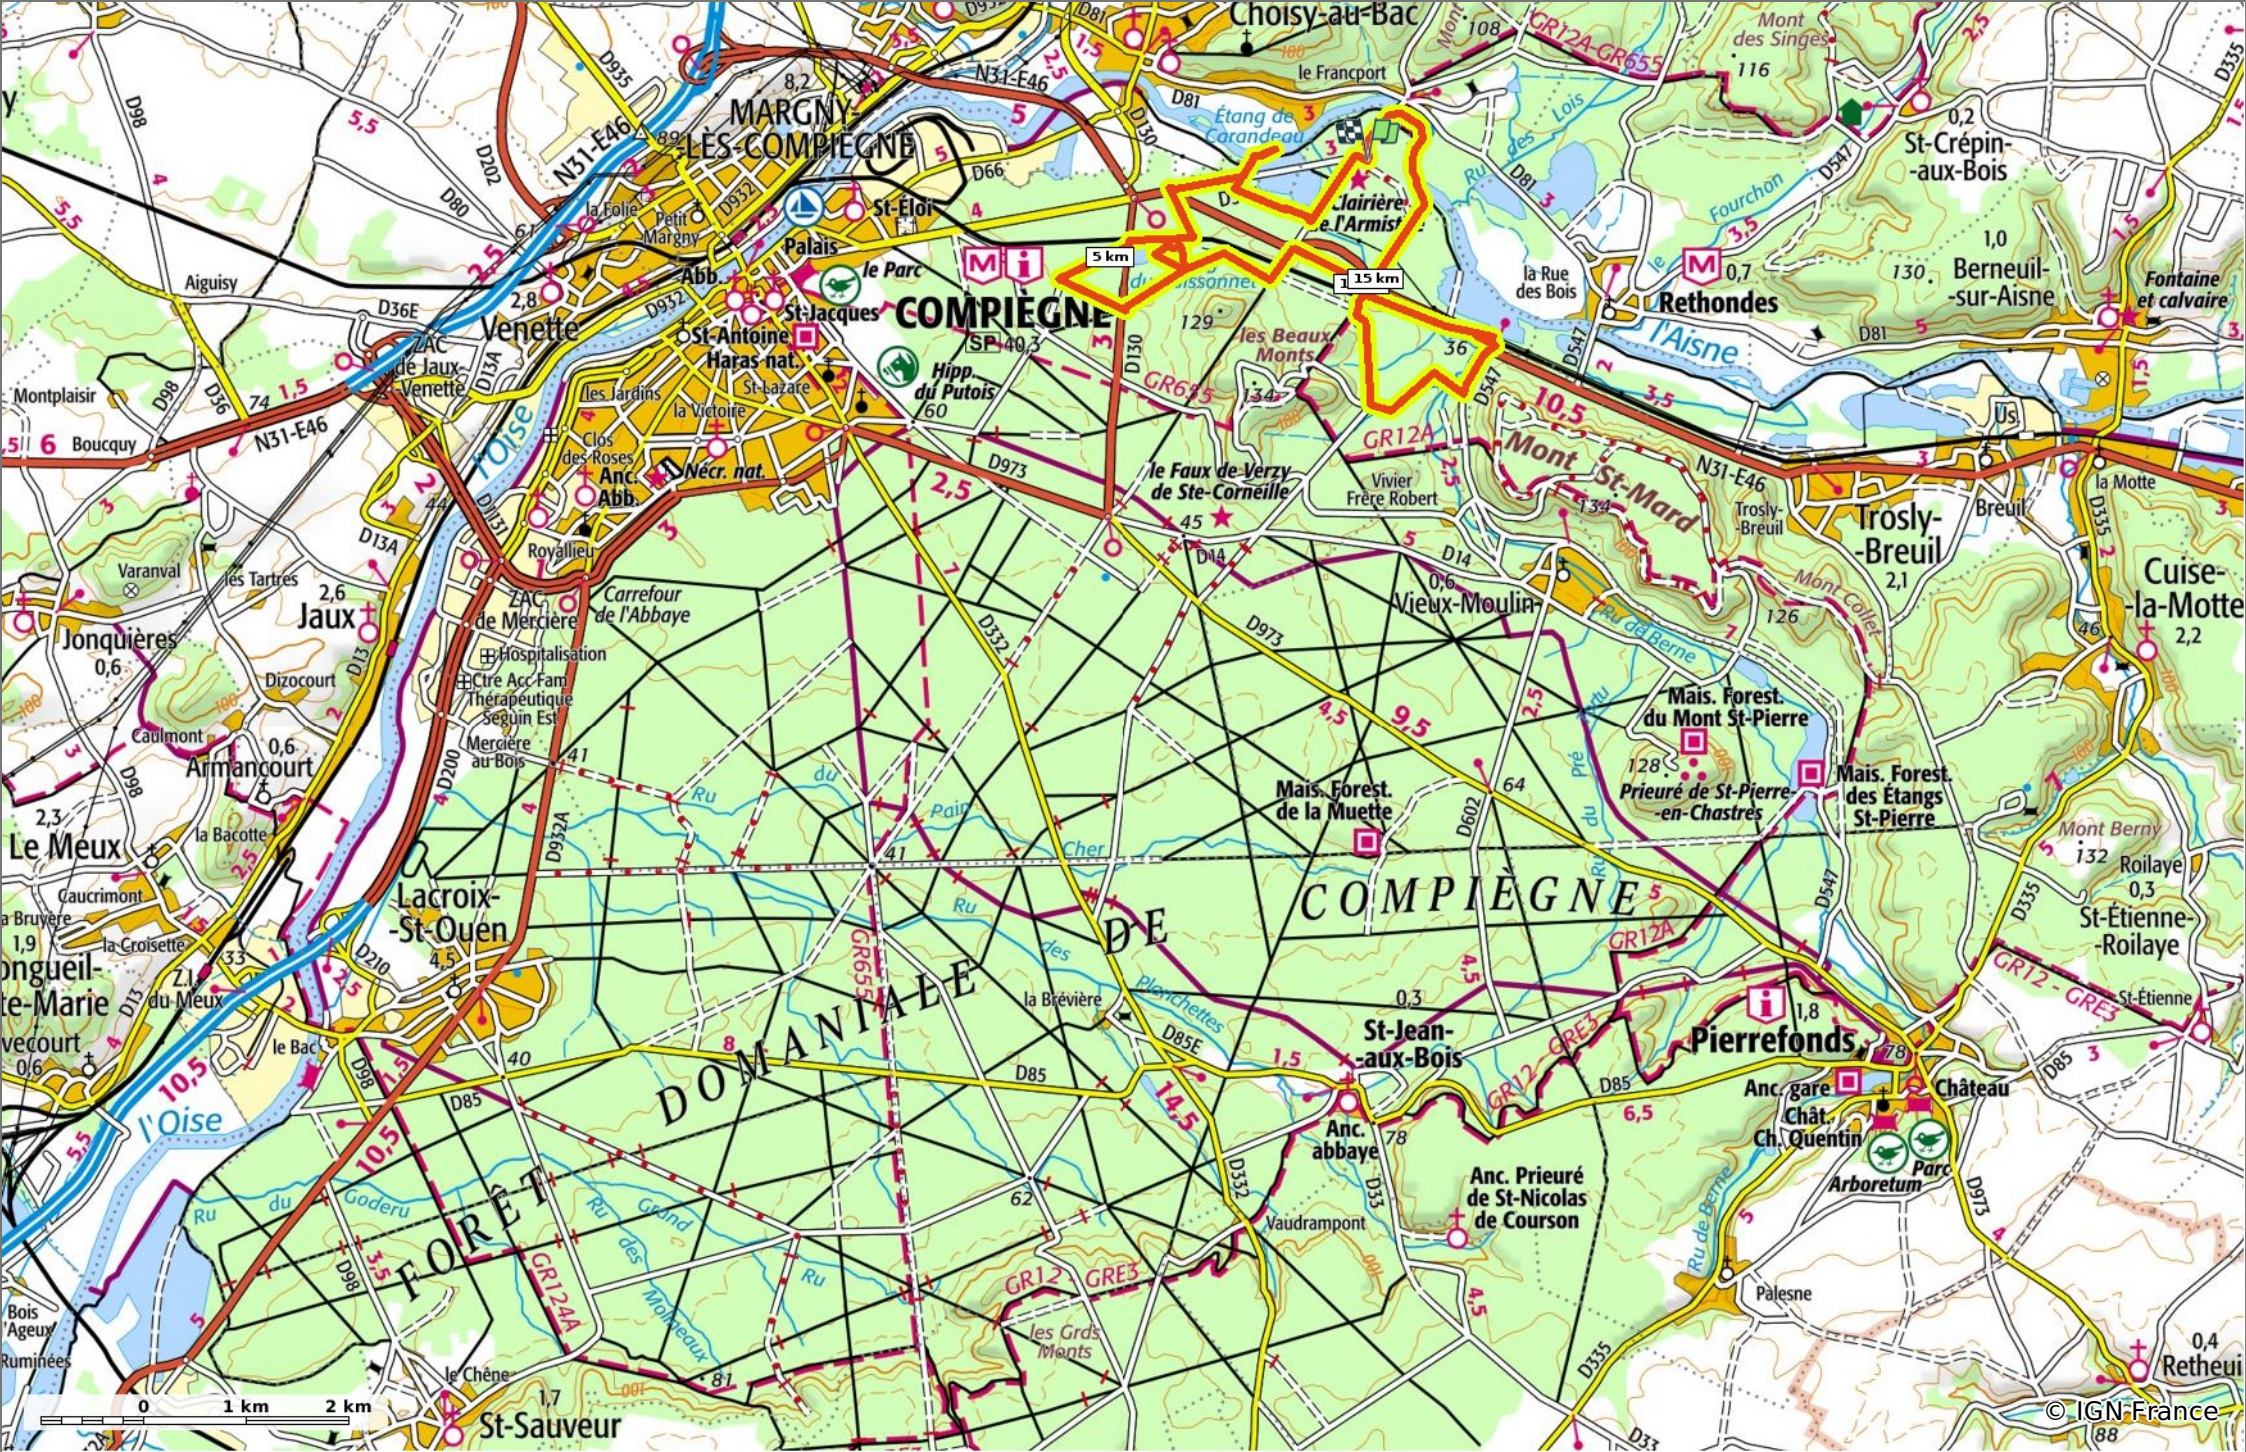

© OpenStreetMaps

en forêt de Compiègne_34_05_2020_autour du Buissonnet et du Berne

◊ 17,5 km ↗ 31 m ↘ 73 m ↖ 201 m ↙ 201 m

🚶 A pied Difficulté: Très difficile en 0min

01/06/20 - Par JeanLucA4

Sity Trail
GET IT ON Google Play Download on the App Store

en forêt de Compiègne_34_05_2020_autour du Buissonnet et du Berne

📏 17,5 km
📏 31 m
📏 73 m
📏 201 m
📏 201 m

👤 A pied Difficulté: Très difficile en 0min

01/06/20 - Par JeanLucA4

GET IT ON

 Download on the

en forêt de Compiègne_34_05_2020_autour du Buissonnet et du Berne

⬇ 17,5 km
⬆ 31 m
⬇ 73 m
⬆ 201 m
⬆ 201 m

🚶 A pied Difficulté: Très difficile en 0min

01/06/20 - Par JeanLucA4

GET IT ON

 Download on the