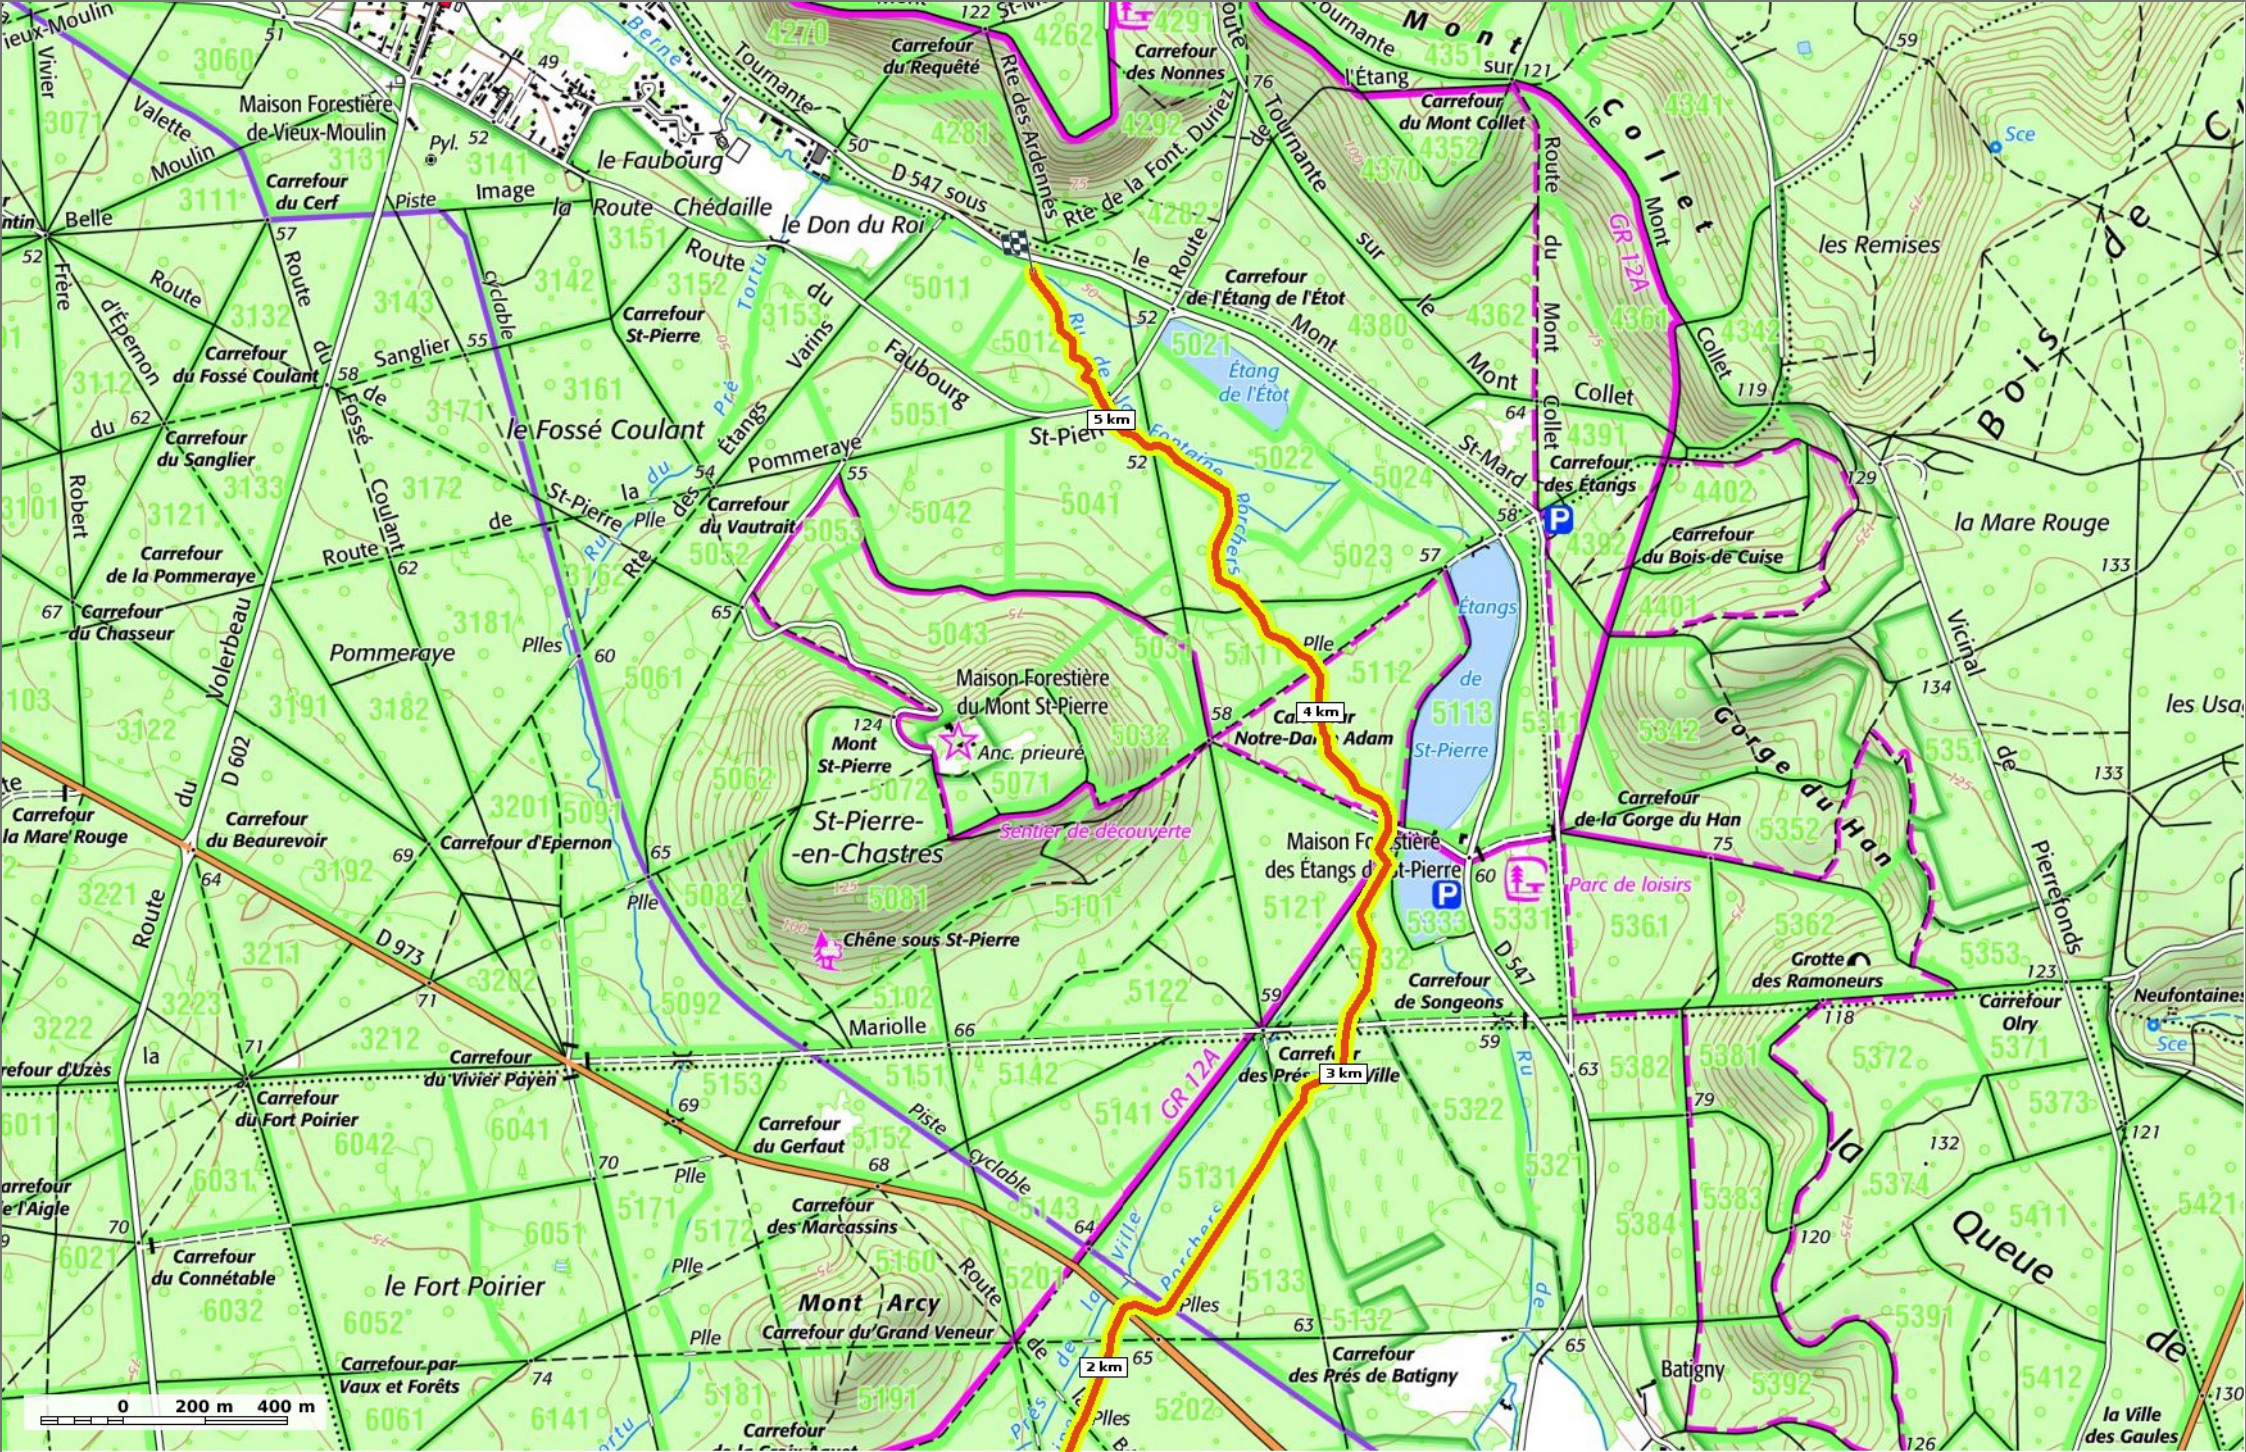

Par JeanLucA4

ru de la Fontaine Porchers

Marche Difficulté Autre en 1h25

5,5 km
 51 m
 123 m
 49 m
 111 m

Par JeanLucA4

© SityTrail - 13/06/19

ru de la Fontaine Porchers

Marche Difficulté Autre en 1h25

5,5 km
 51 m
 123 m
 49 m
 111 m

Par JeanLucA4

© SityTrail - 13/06/19