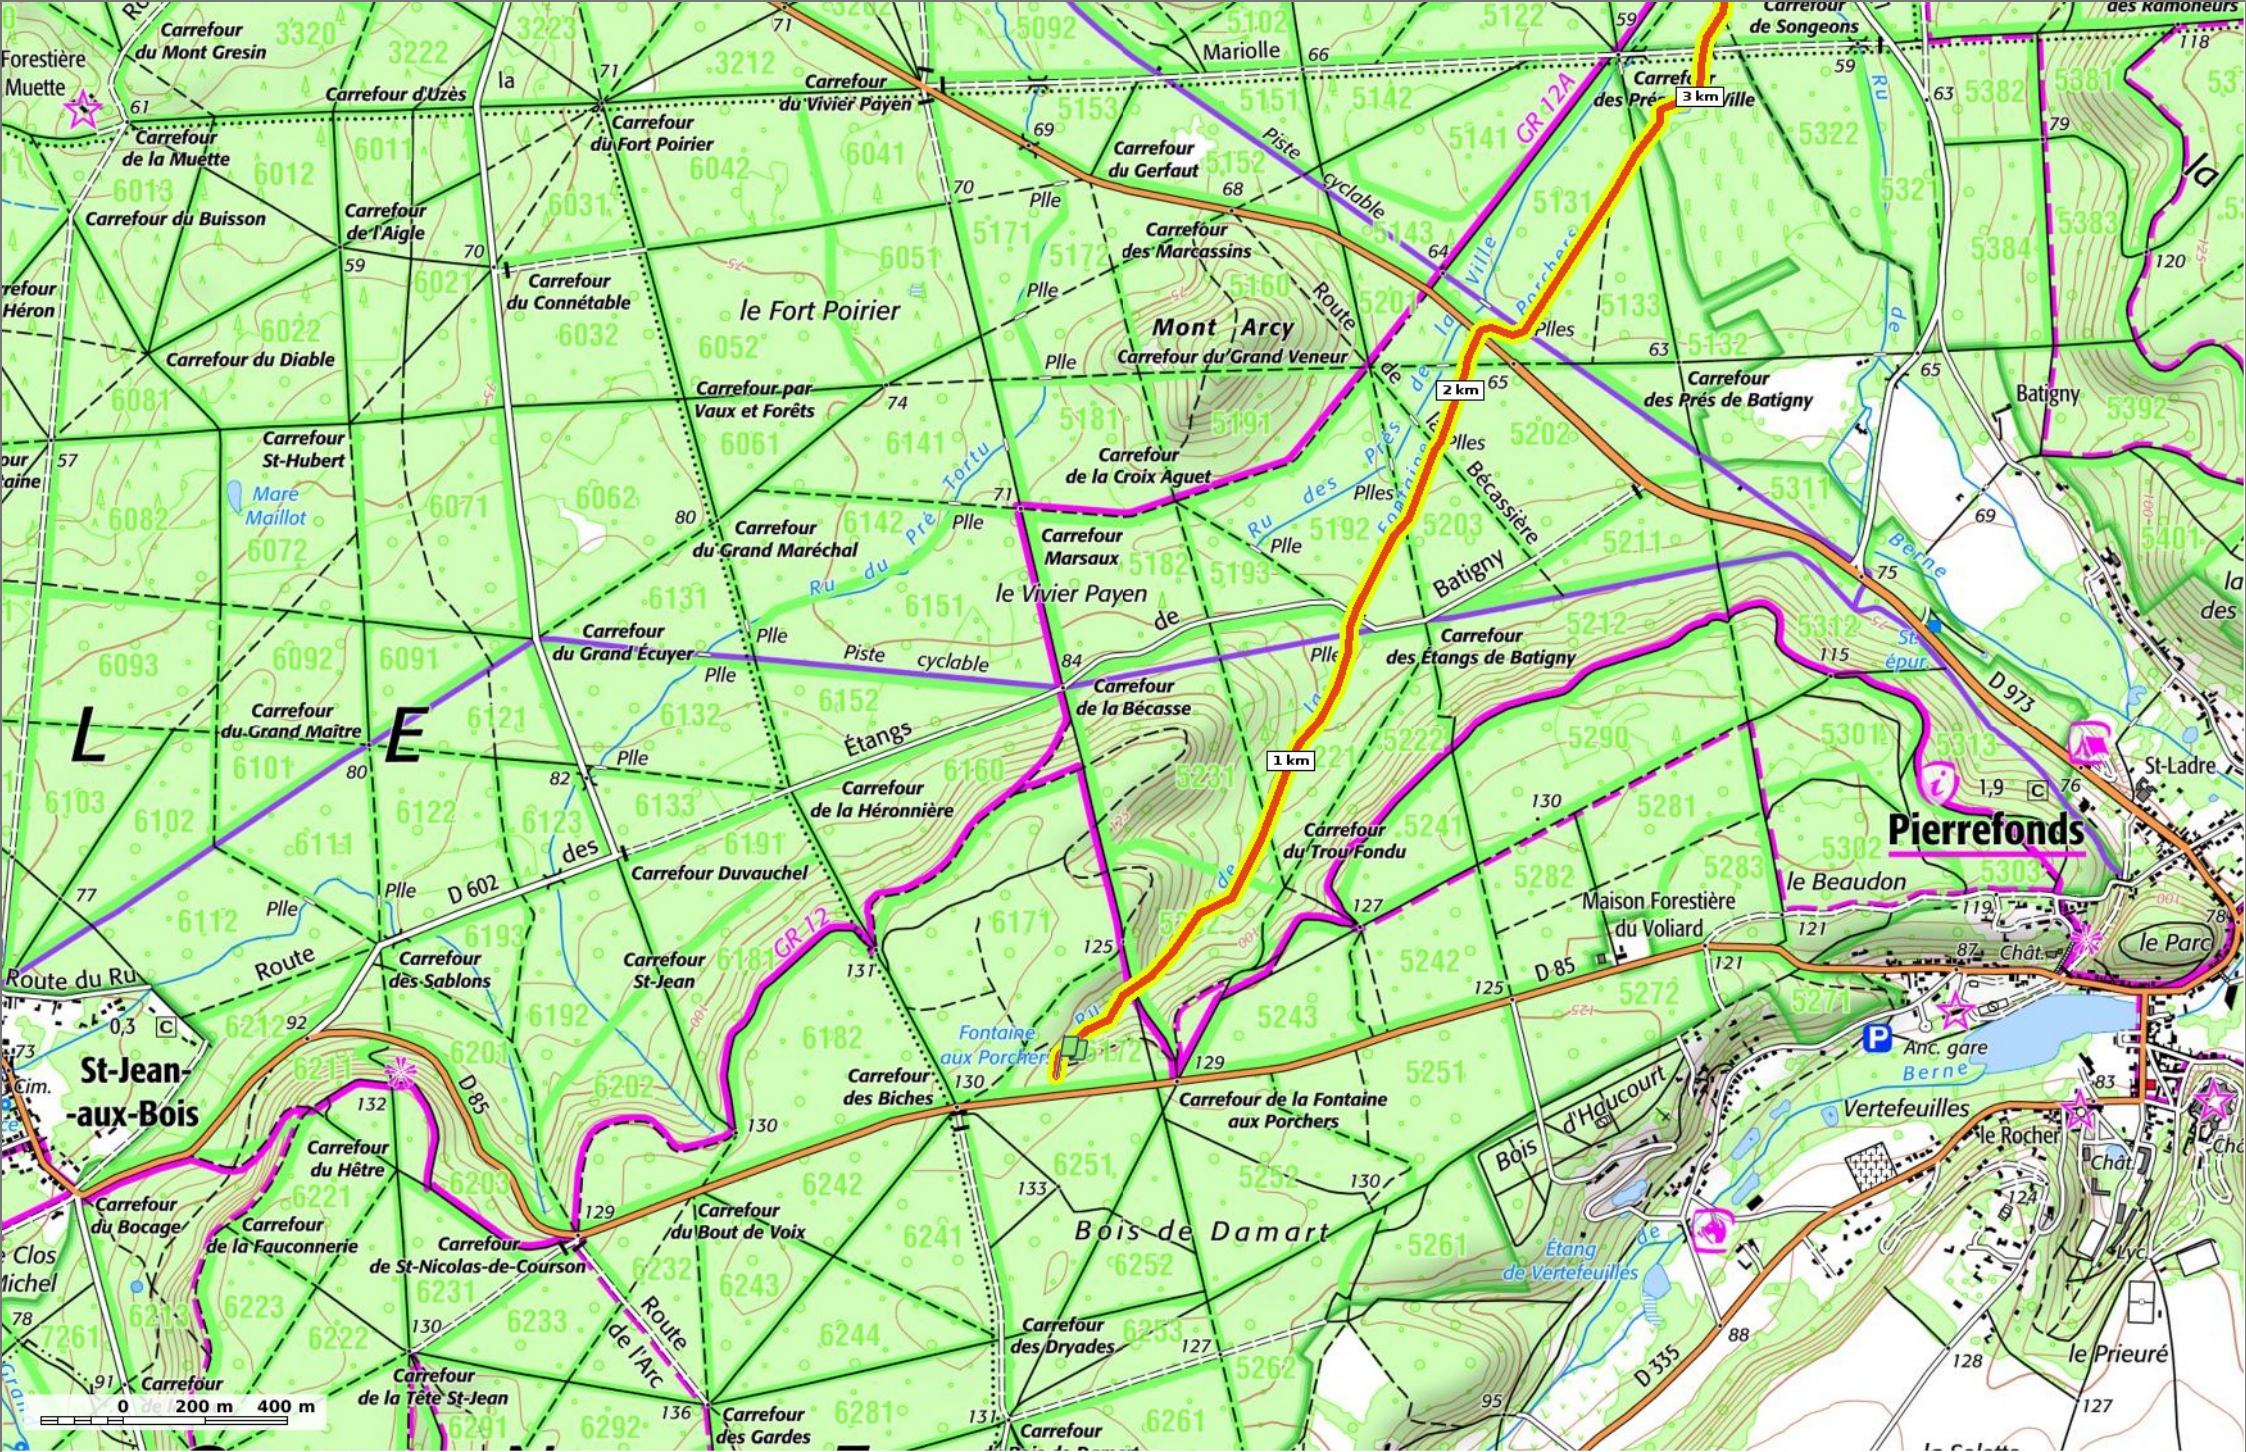

ru de la Fontaine Porchers

 Marche Difficulté Autre en 1h25

 5,5 km  51 m  123 m  49 m  111 m

Par **JeanLucA4** 

© SityTrail - 13/06/19

ru de la Fontaine Porchers

Marche Difficulté Autre en 1h25

5,5 km
 51 m
 123 m
 49 m
 111 m

Par JeanLucA4

ru de la Fontaine Porchers

Marche Difficulté Autre en 1h25

5,5 km
 51 m
 123 m
 49 m
 111 m

Par JeanLucA4

© SityTrail - 13/06/19

ru de la Fontaine Porchers

Marche Difficulté Autre en 1h25

5,5 km
 51 m
 123 m
 49 m
 111 m

Par JeanLucA4

© SityTrail - 13/06/19