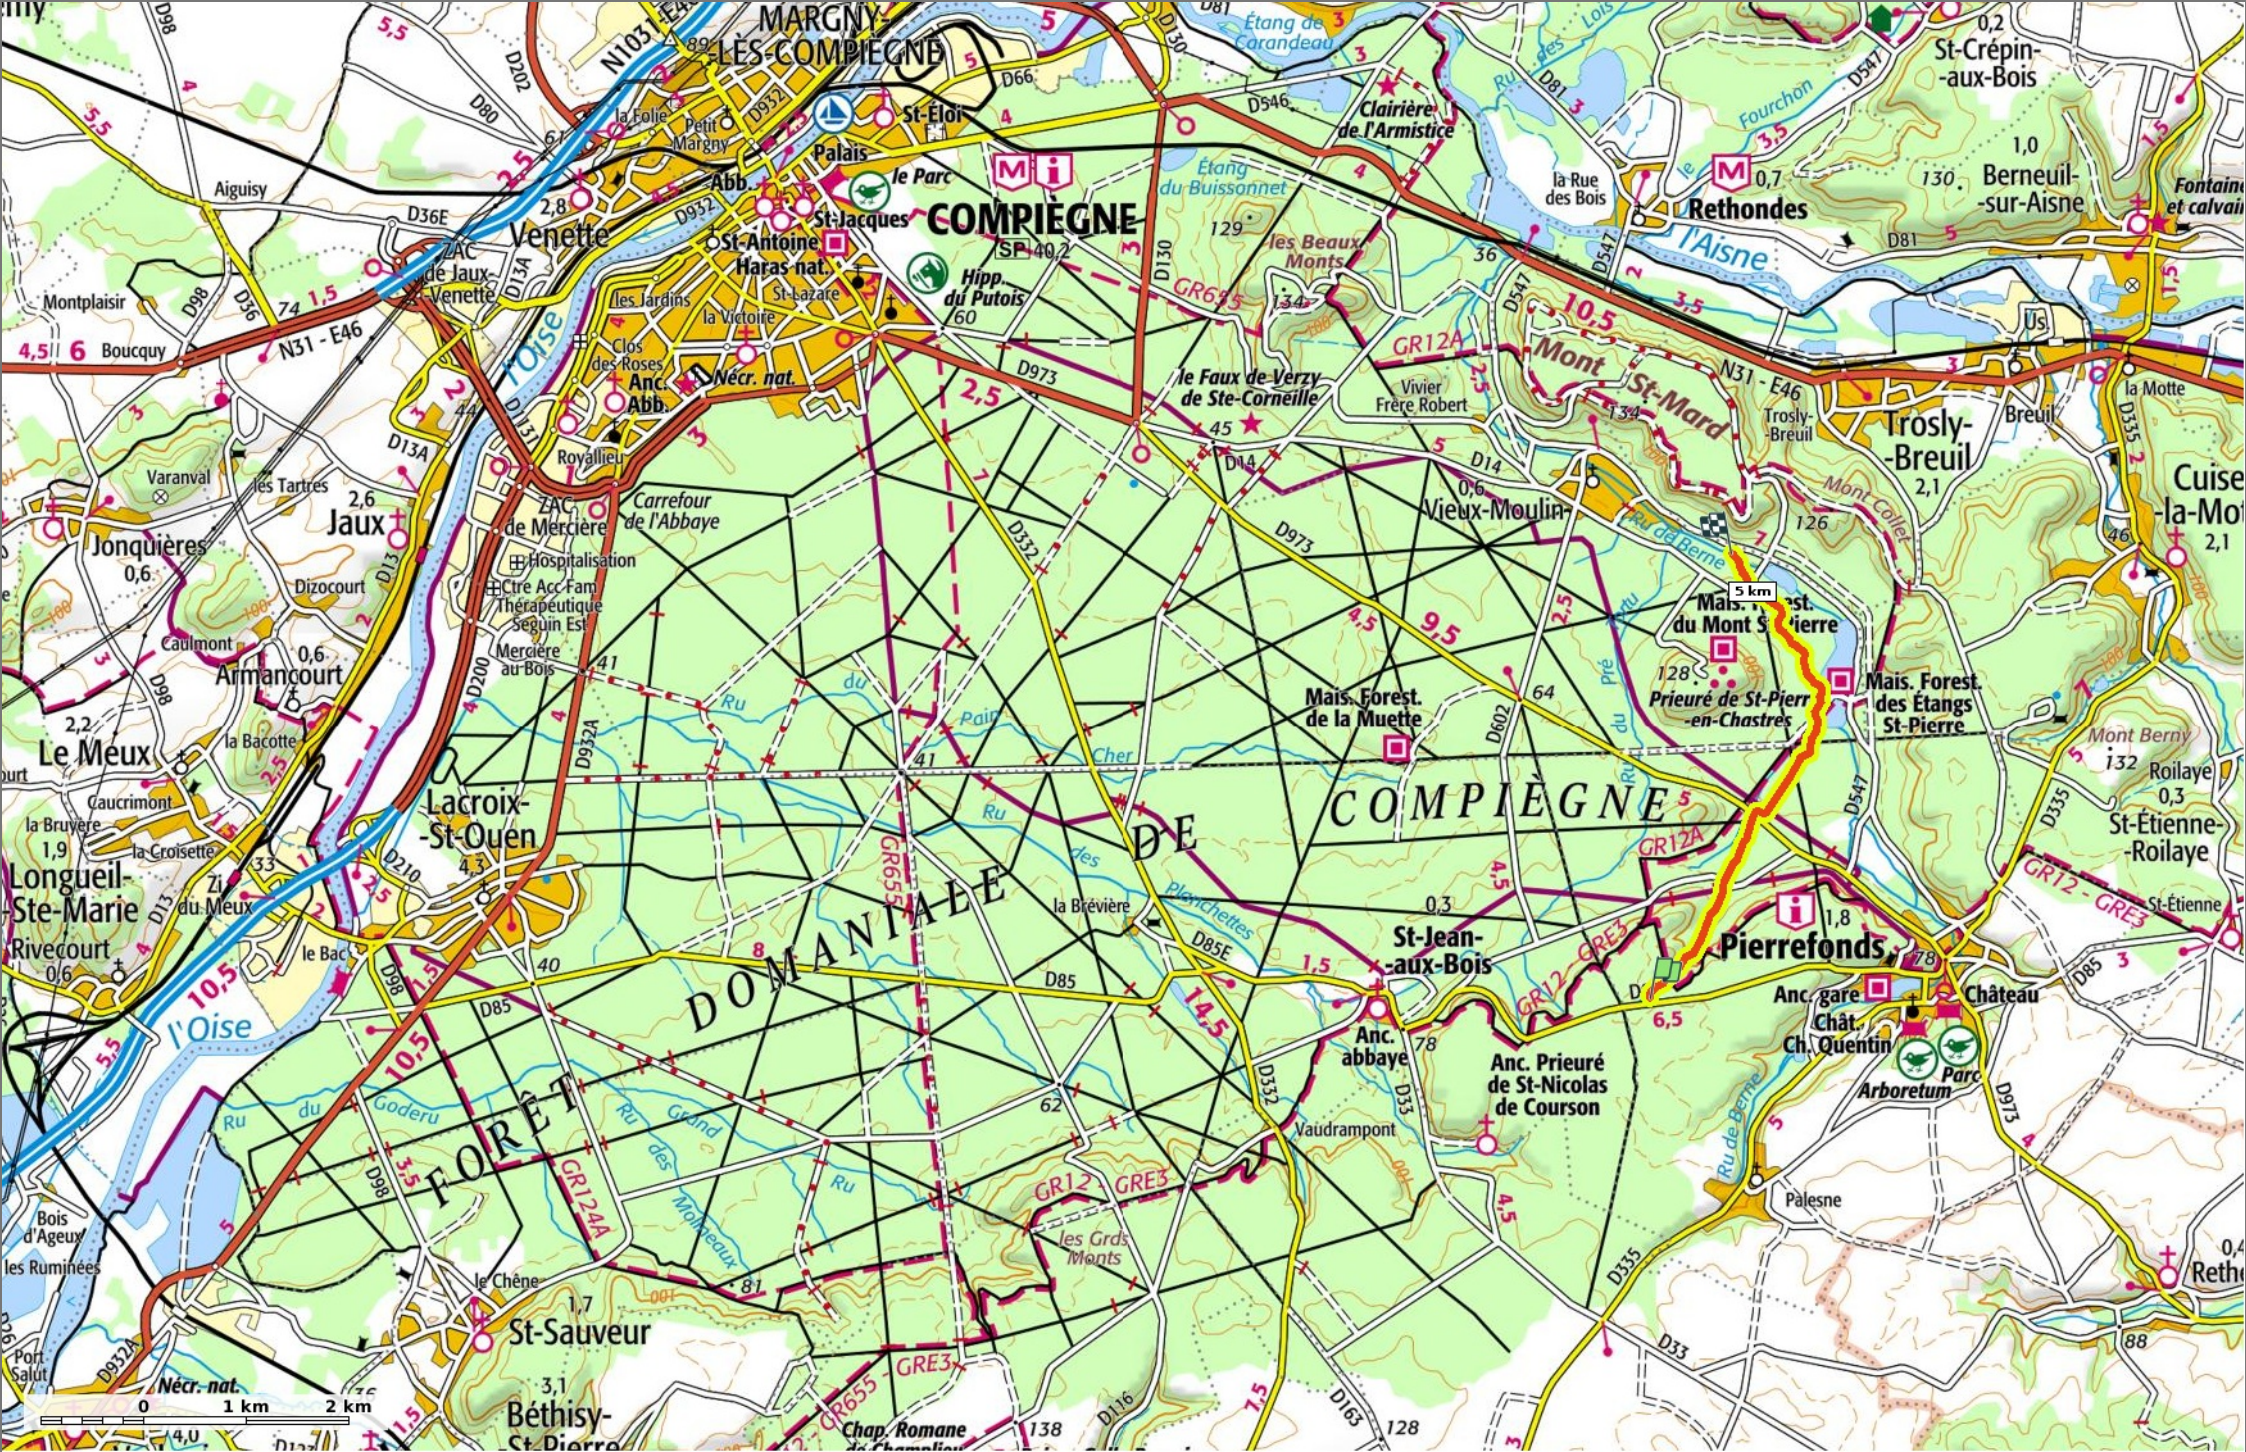

ru de la Fontaine Porchers

 Marche Difficulté Autre en 1h25

 5,5 km  51 m  123 m  49 m  111 m

Par **JeanLucA4** 

© SityTrail - 13/06/19

ru de la Fontaine Porchers

Marche Difficulté Autre en 1h25

5,5 km
 51 m
 123 m
 49 m
 111 m

Par JeanLucA4

ru de la Fontaine Porchers

Marche Difficulté Autre en 1h25

5,5 km
 51 m
 123 m
 49 m
 111 m

Par JeanLucA4

© SityTrail - 13/06/19

ru de la Fontaine Porchers

Marche Difficulté Autre en 1h25

5,5 km
 51 m
 123 m
 49 m
 111 m

Par JeanLucA4

© SityTrail - 13/06/19