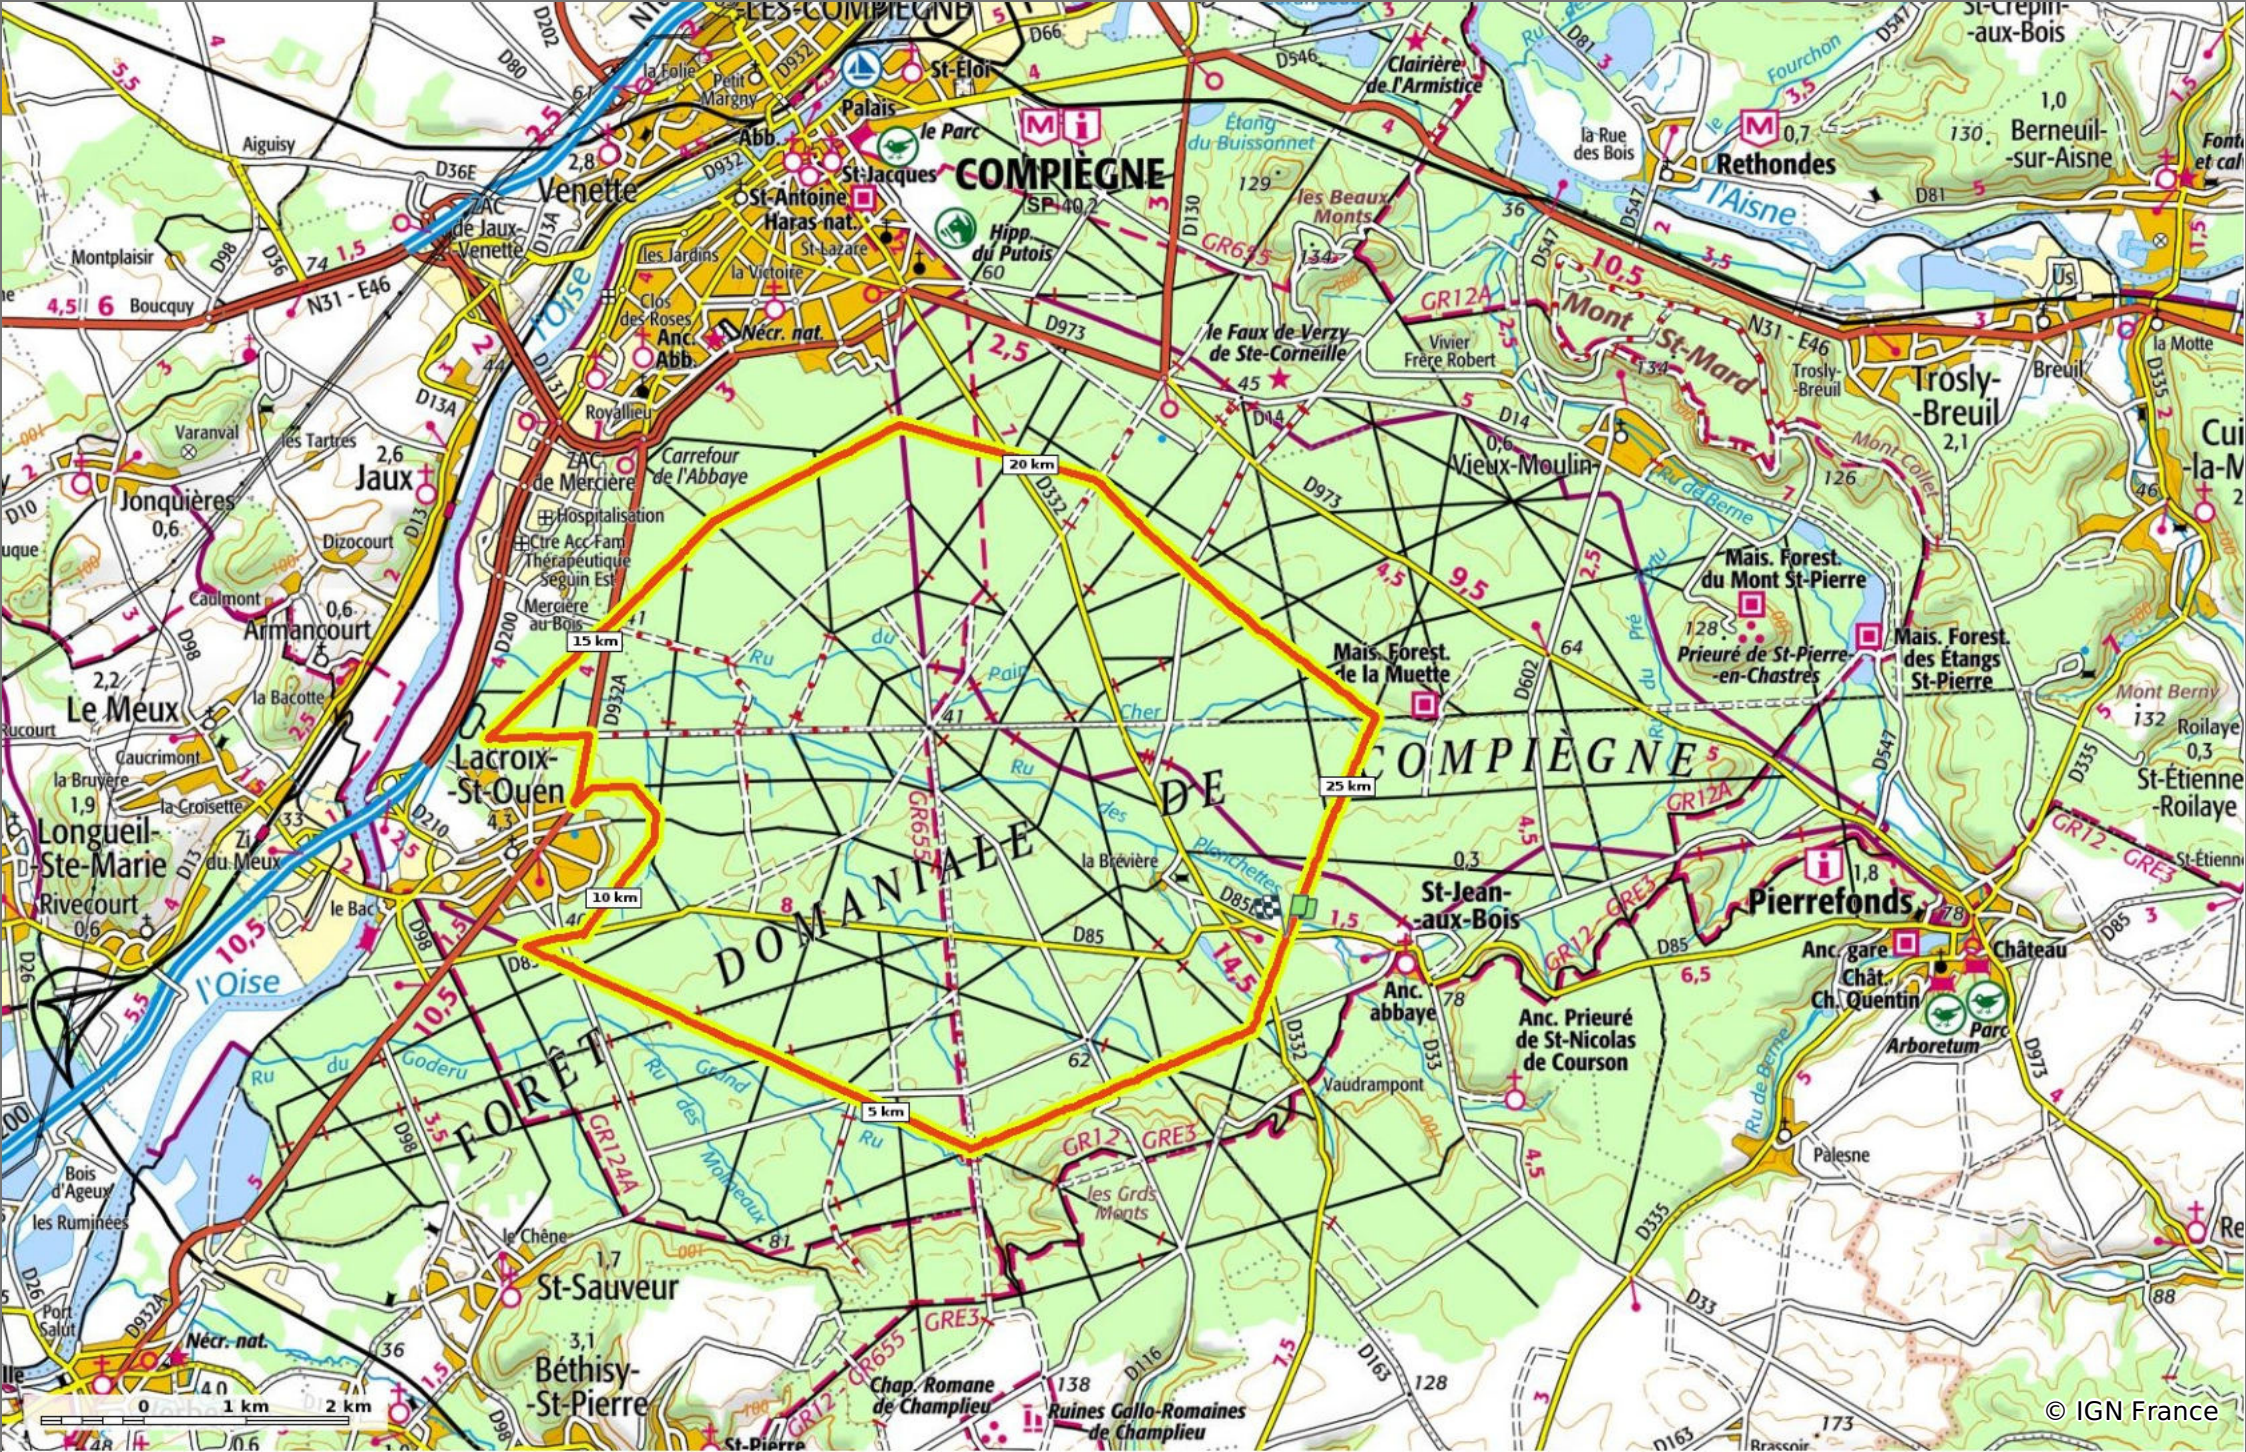

en forêt de Compiègne_12_le Grand Octogone

27,1 km 34 m 102 m 243 m 242 m

Marche Difficulté: Moyen en 7h 11min

09/07/19 - Par en forêt de Compiègne

Sity Trail
GET IT ON Google Play Download on the App Store

en forêt de Compiègne_12_ le Grand Octogone

◊ 27,1 km
↗ 34 m
↘ 102 m
↗ 243 m
↘ 242 m

■ Marche Difficulté: Moyen en 7h 11min

09/07/19 - Par en forêt de Compiègne

GET IT ON

 Download on the

en forêt de Compiègne_12_le Grand Octogone