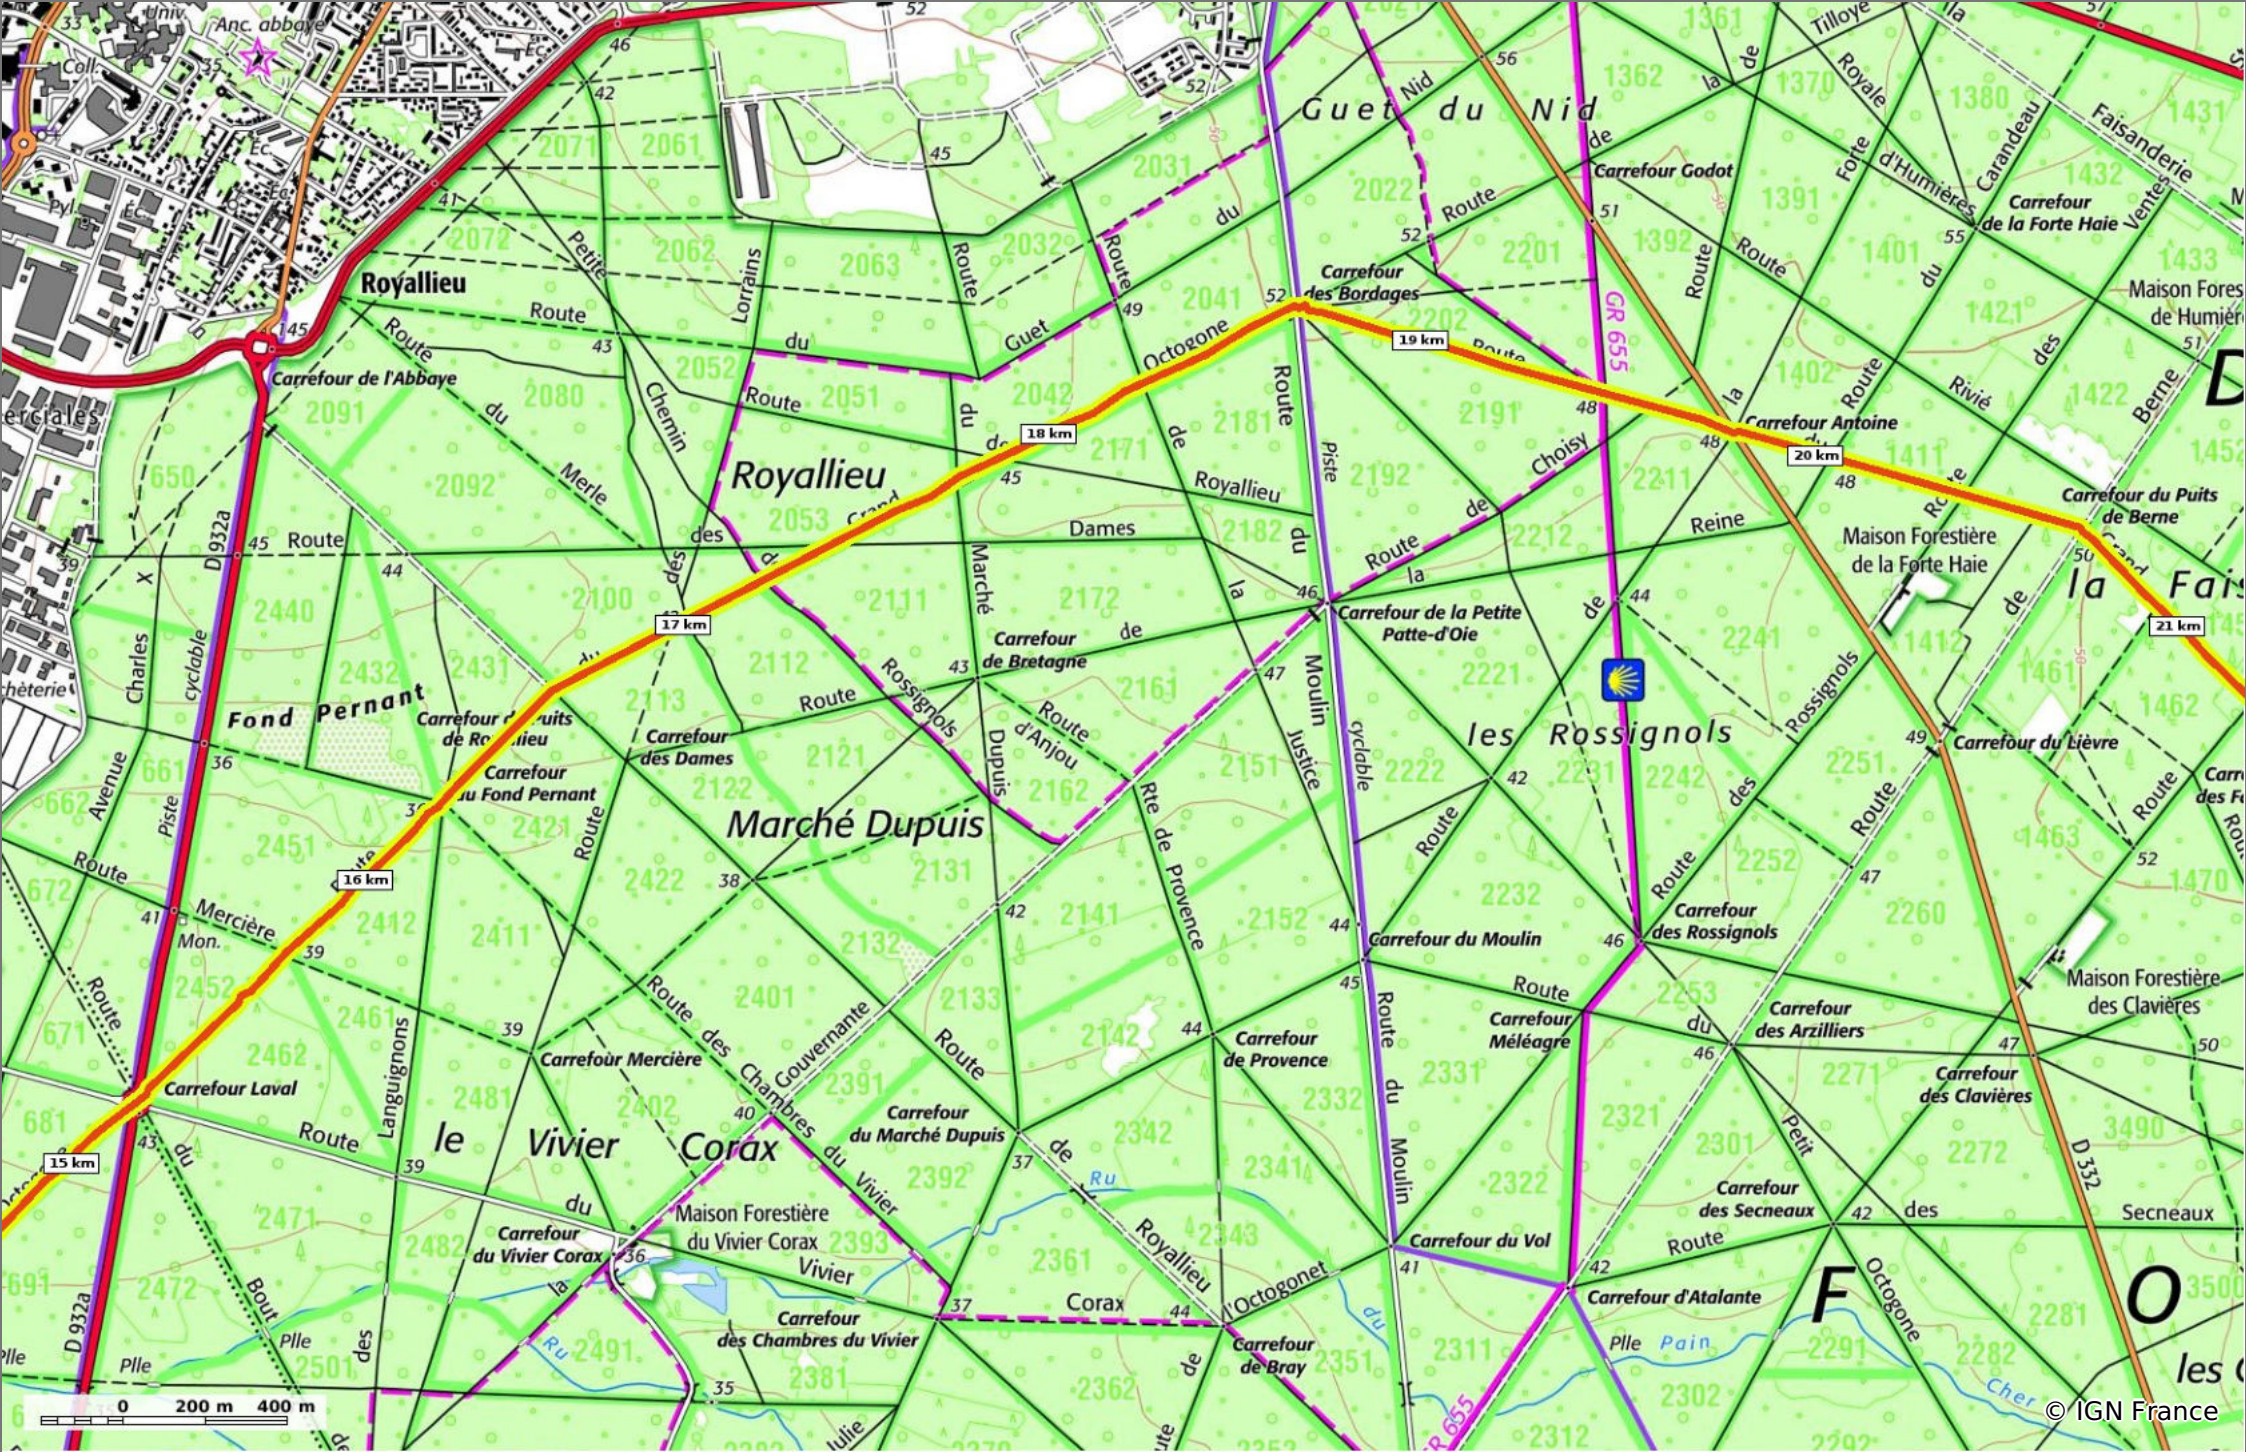

en forêt de Compiègne_12_le Grand Octogone

📏 27,1 km
📏 34 m
📏 102 m
📏 243 m
📏 242 m

👤 Marche Difficulté: Moyen en 7h 11min

09/07/19 - Par en forêt de Compiègne 🌳

GET IT ON Google Play