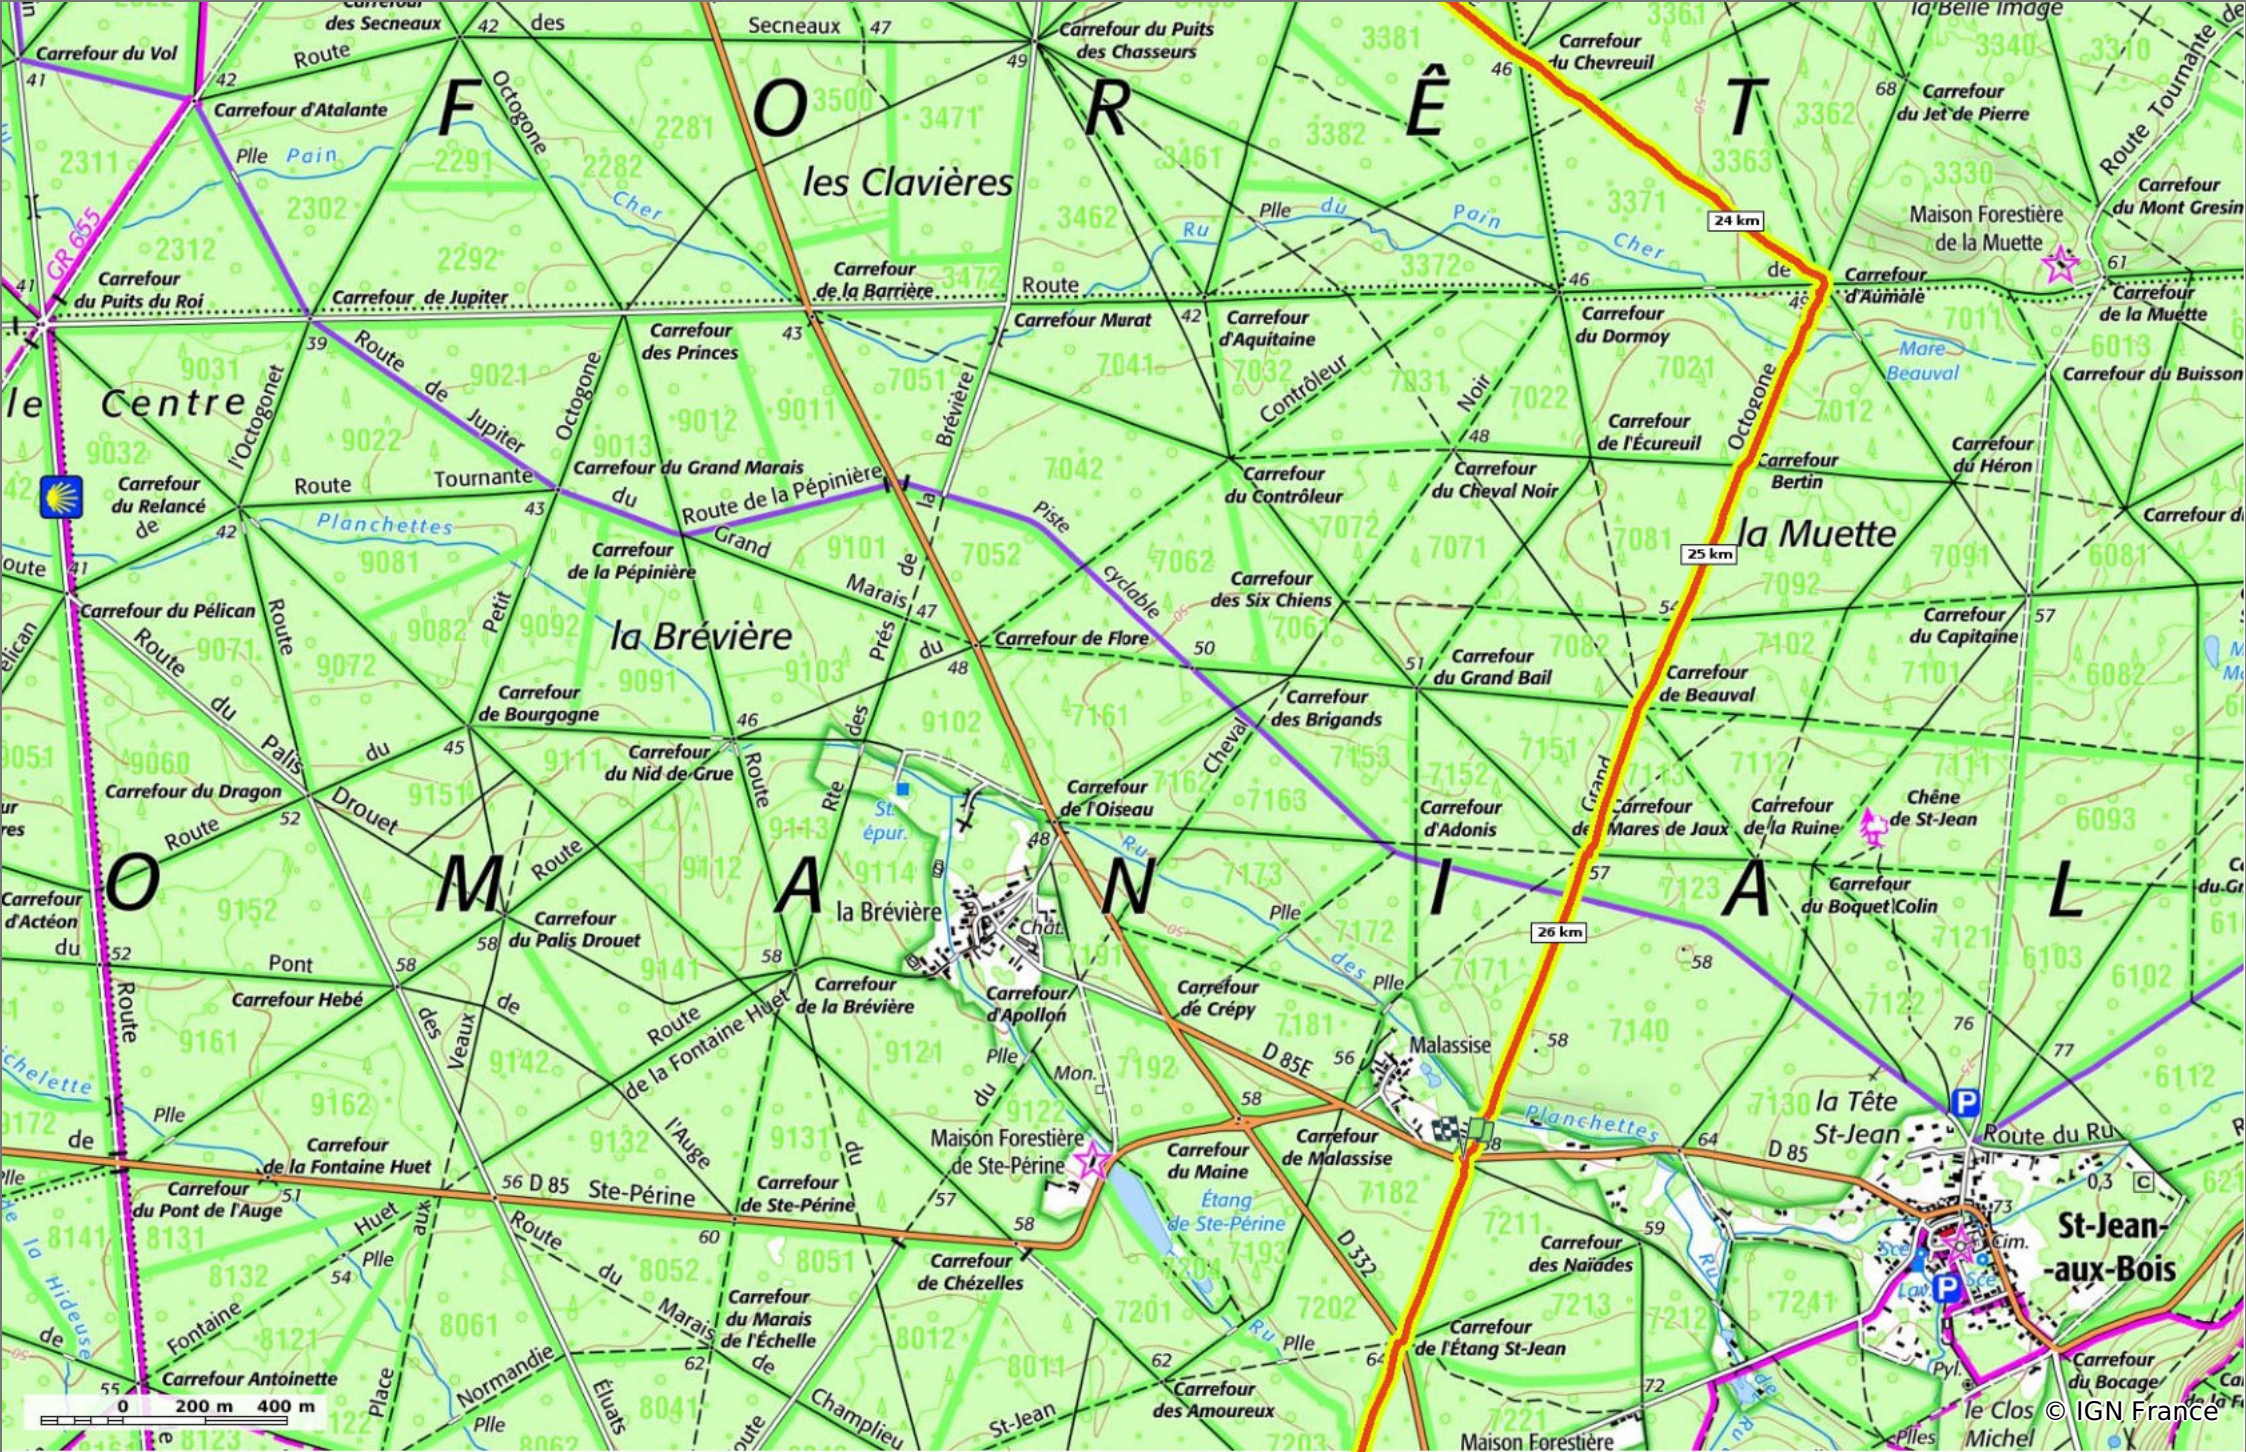

GET IT ON Google Play

en forêt de Compiègne_12_ le Grand Octogone

⬇ 27,1 km
⬆ 34 m
⬆ 102 m
⬆ 243 m
⬆ 242 m

👤 Marche Difficulté: Moyen en 7h 11min

09/07/19 - Par en forêt de Compiègne

© IGN France