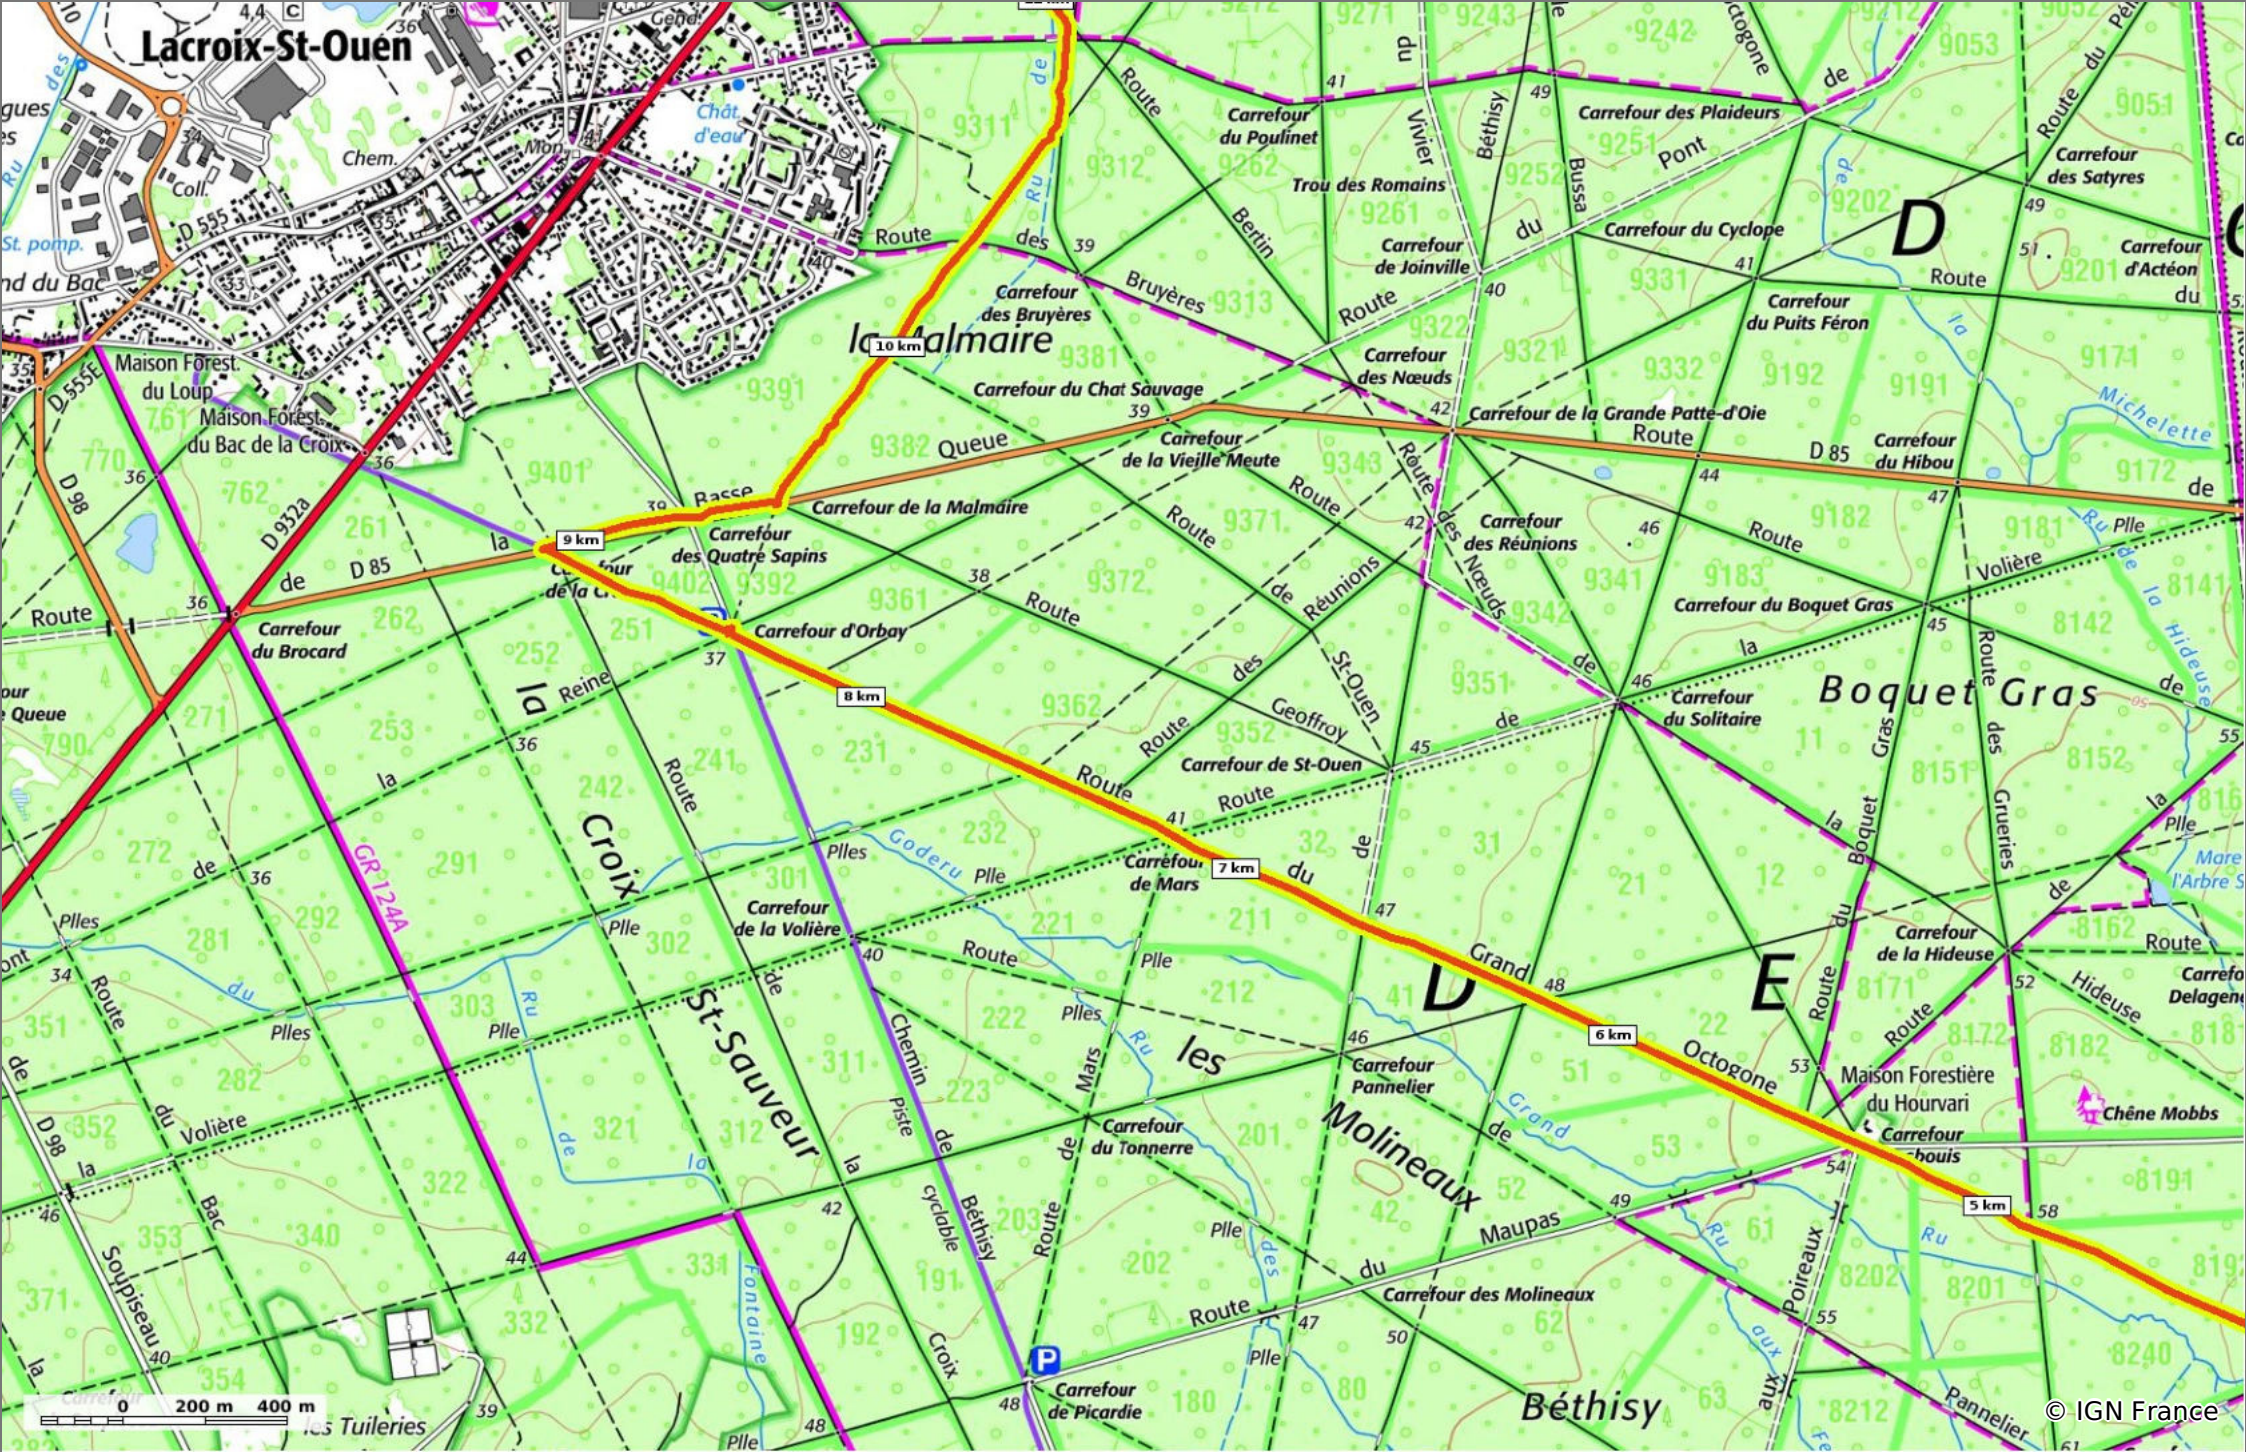

en forêt de Compiègne_12_le Grand Octogone

27,1 km 34 m 102 m 243 m 242 m

Marche Difficulté: Moyen en 7h 11min

09/07/19 - Par en forêt de Compiègne

Sity Trail
GET IT ON Google Play Download on the App Store

en forêt de Compiègne_12_ le Grand Octogone

◊ 27,1 km
↗ 34 m
↘ 102 m
↗ 243 m
↘ 242 m

■ Marche Difficulté: Moyen en 7h 11min

09/07/19 - Par en forêt de Compiègne

GET IT ON

 Download on the

en forêt de Compiègne_12_le Grand Octogone

⬇ 27,1 km
⬆ 34 m
⬆ 102 m
⬆ 243 m
⬆ 242 m

👤 Marche Difficulté: Moyen en 7h 11min

09/07/19 - Par en forêt de Compiègne

GET IT ON Google Play

en forêt de Compiègne_12_ le Grand Octogone

◊ 27,1 km
↕ 34 m
↕ 102 m
↗ 243 m
↘ 242 m