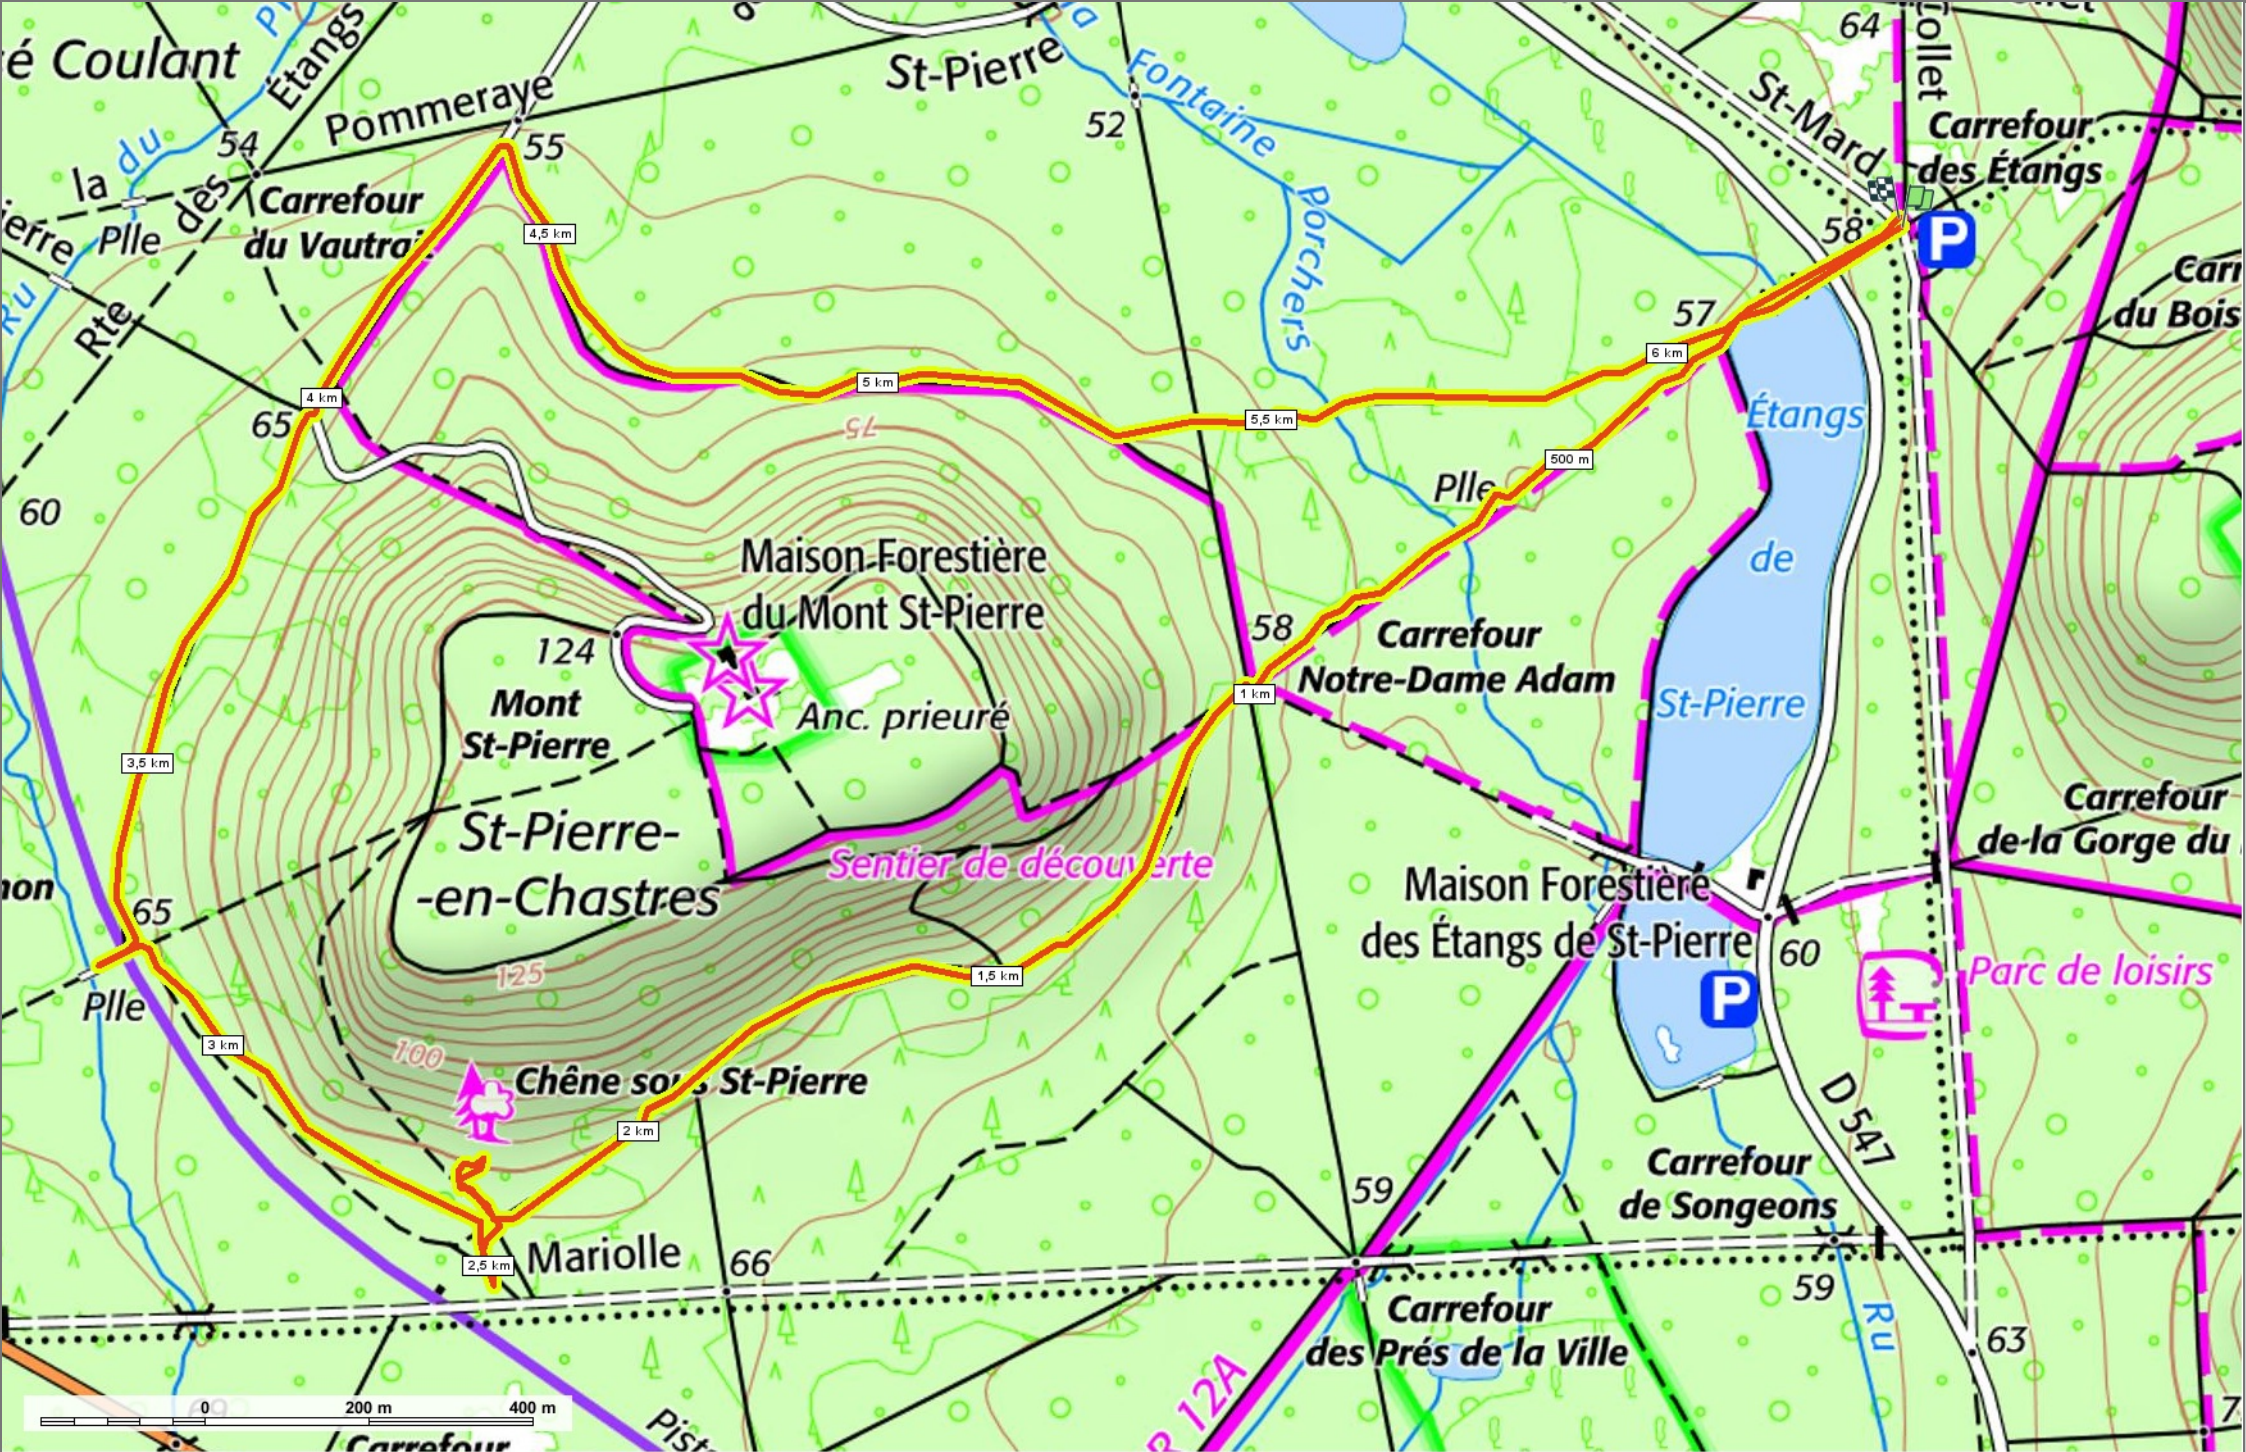

en forêt de Compiègne_25_les Tournantes du Mont Saint-Pierre

 Marche Difficulté Moyen en 1h48

 6,5 km  55 m  101 m  85 m  85 m

Par JeanLucA4 

© SityTrail - 27/02/19

en forêt de Compiègne_25_les Tournantes du Mont Saint-Pierre

Marche Difficulté Moyen en 1h48

6,5 km
 55 m
 101 m
 85 m
 85 m

Par JeanLucA4

© SityTrail - 27/02/19

en forêt de Compiègne_25_les Tournantes du Mont Saint-Pierre

Marche Difficulté Moyen en 1h48

6,5 km 55 m 101 m 85 m 85 m

Par JeanLucA4

© SityTrail - 27/02/19