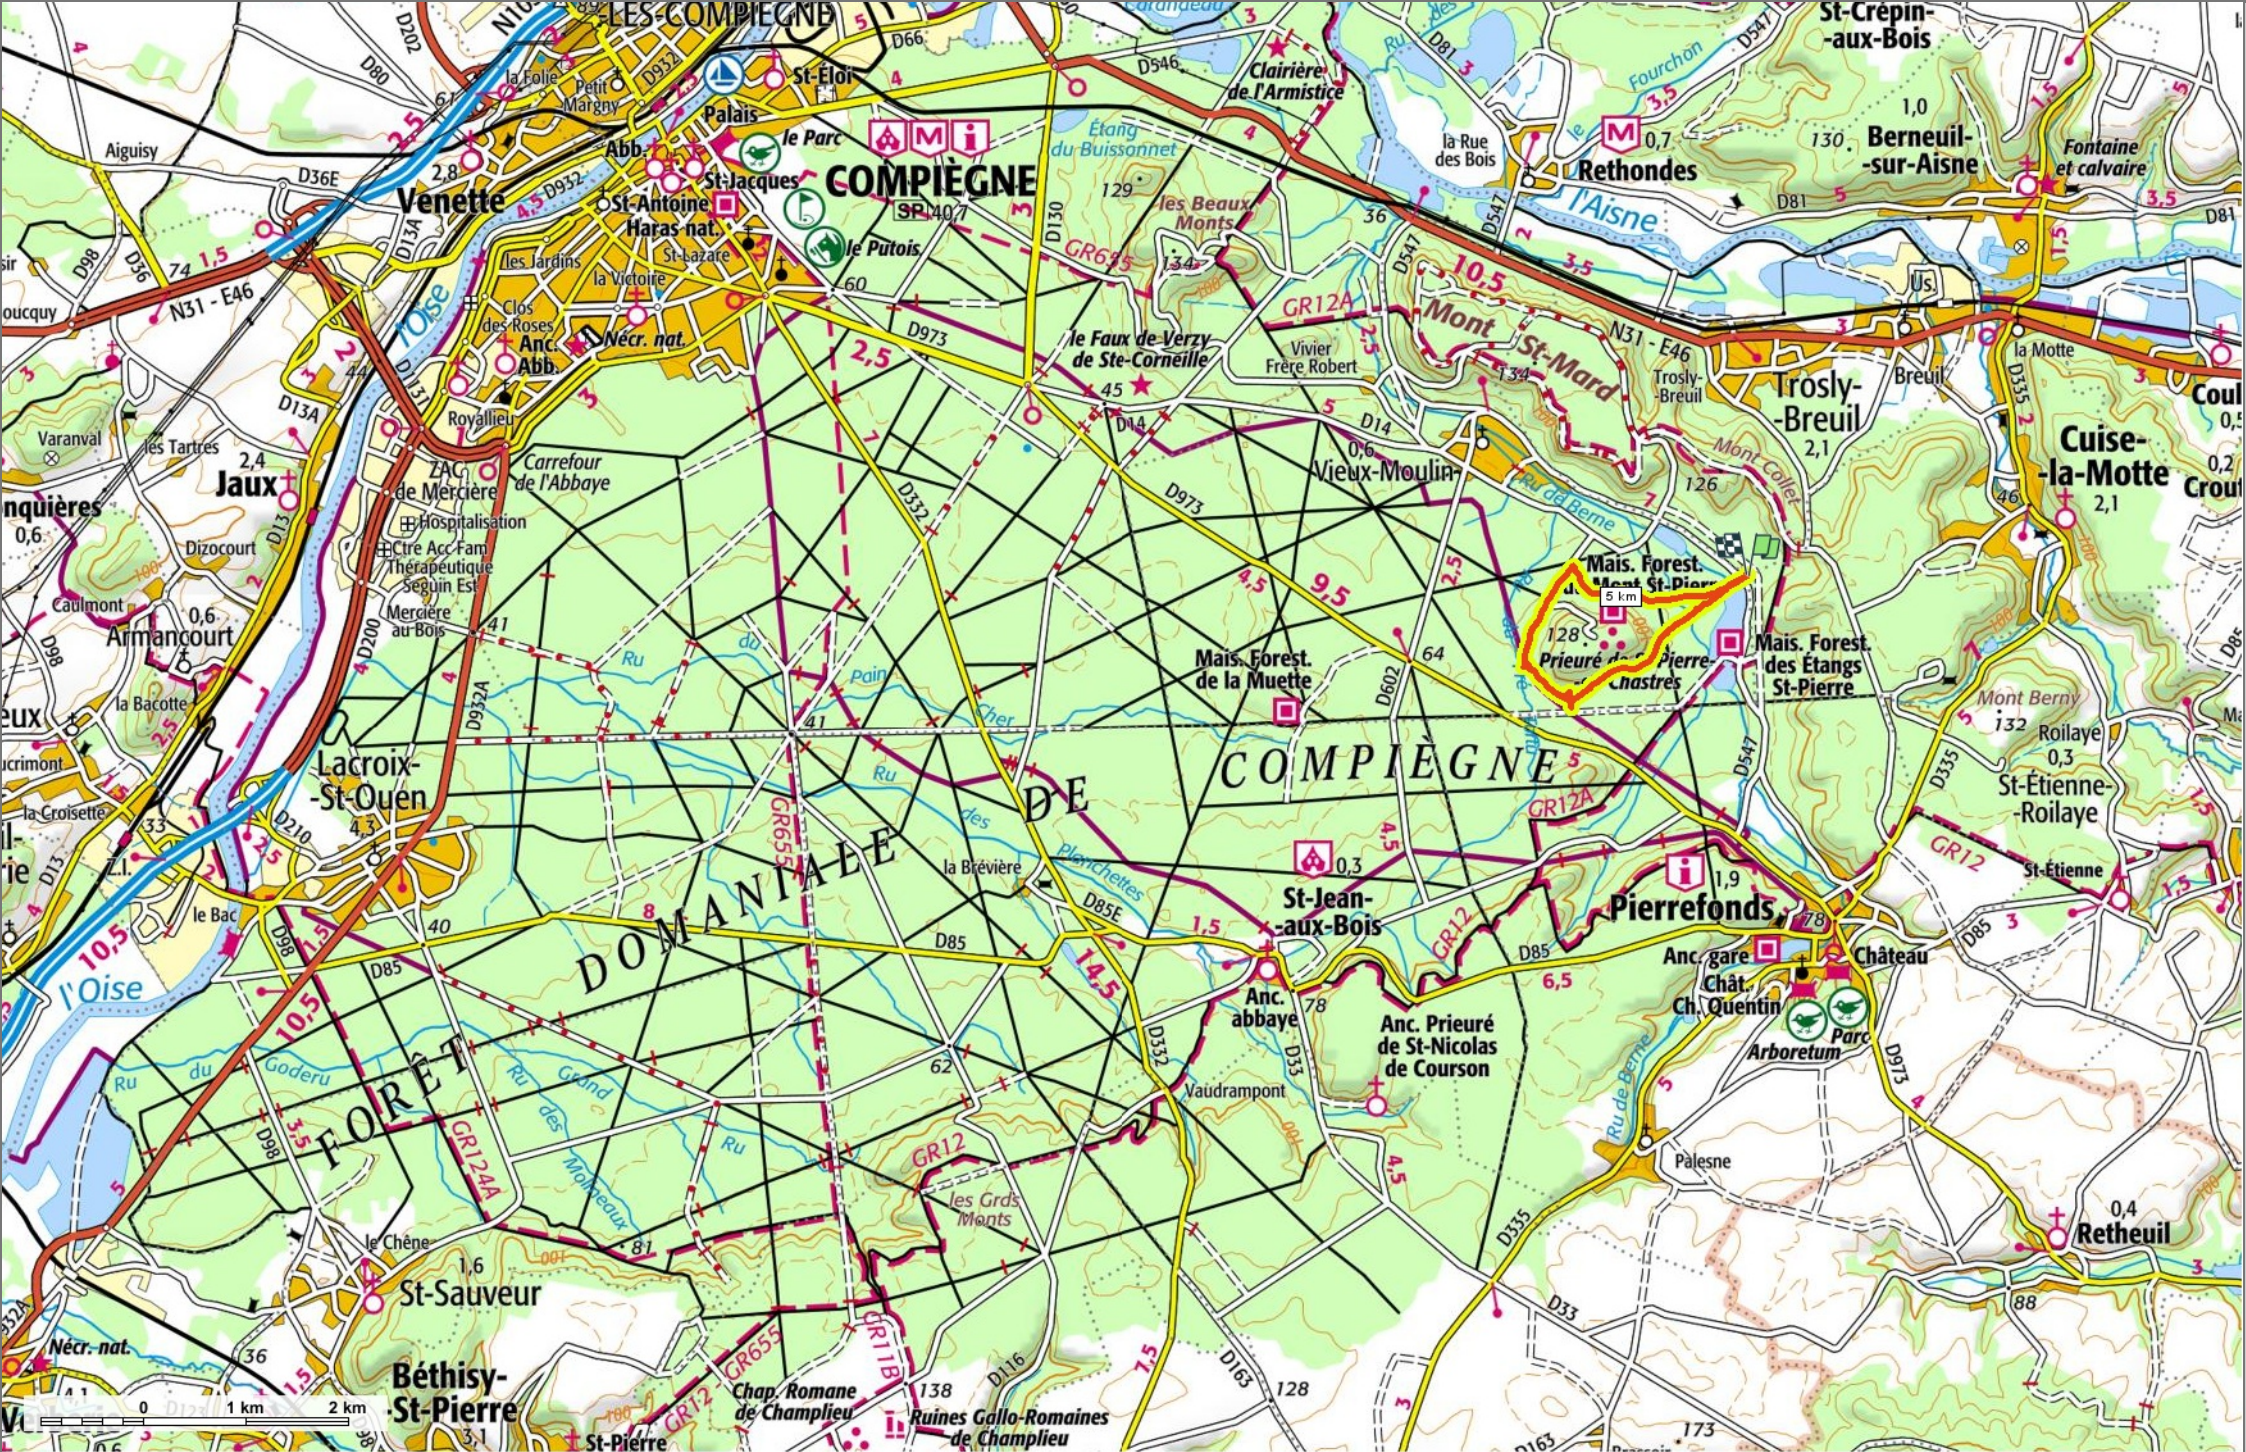

en forêt de Compiègne_25_les Tournantes du Mont Saint-Pierre

 Marche Difficulté Moyen en 1h48

 6,5 km  55 m  101 m  85 m  85 m

Par JeanLucA4 

© SityTrail - 27/02/19

en forêt de Compiègne_25_les Tournantes du Mont Saint-Pierre

Marche Difficulté Moyen en 1h48

6,5 km
 55 m
 101 m
 85 m
 85 m

Par JeanLucA4

© SityTrail - 27/02/19

en forêt de Compiègne_25_les Tournantes du Mont Saint-Pierre

Marche Difficulté Moyen en 1h48

6,5 km 55 m 101 m 85 m 85 m

Par JeanLucA4

© SityTrail - 27/02/19