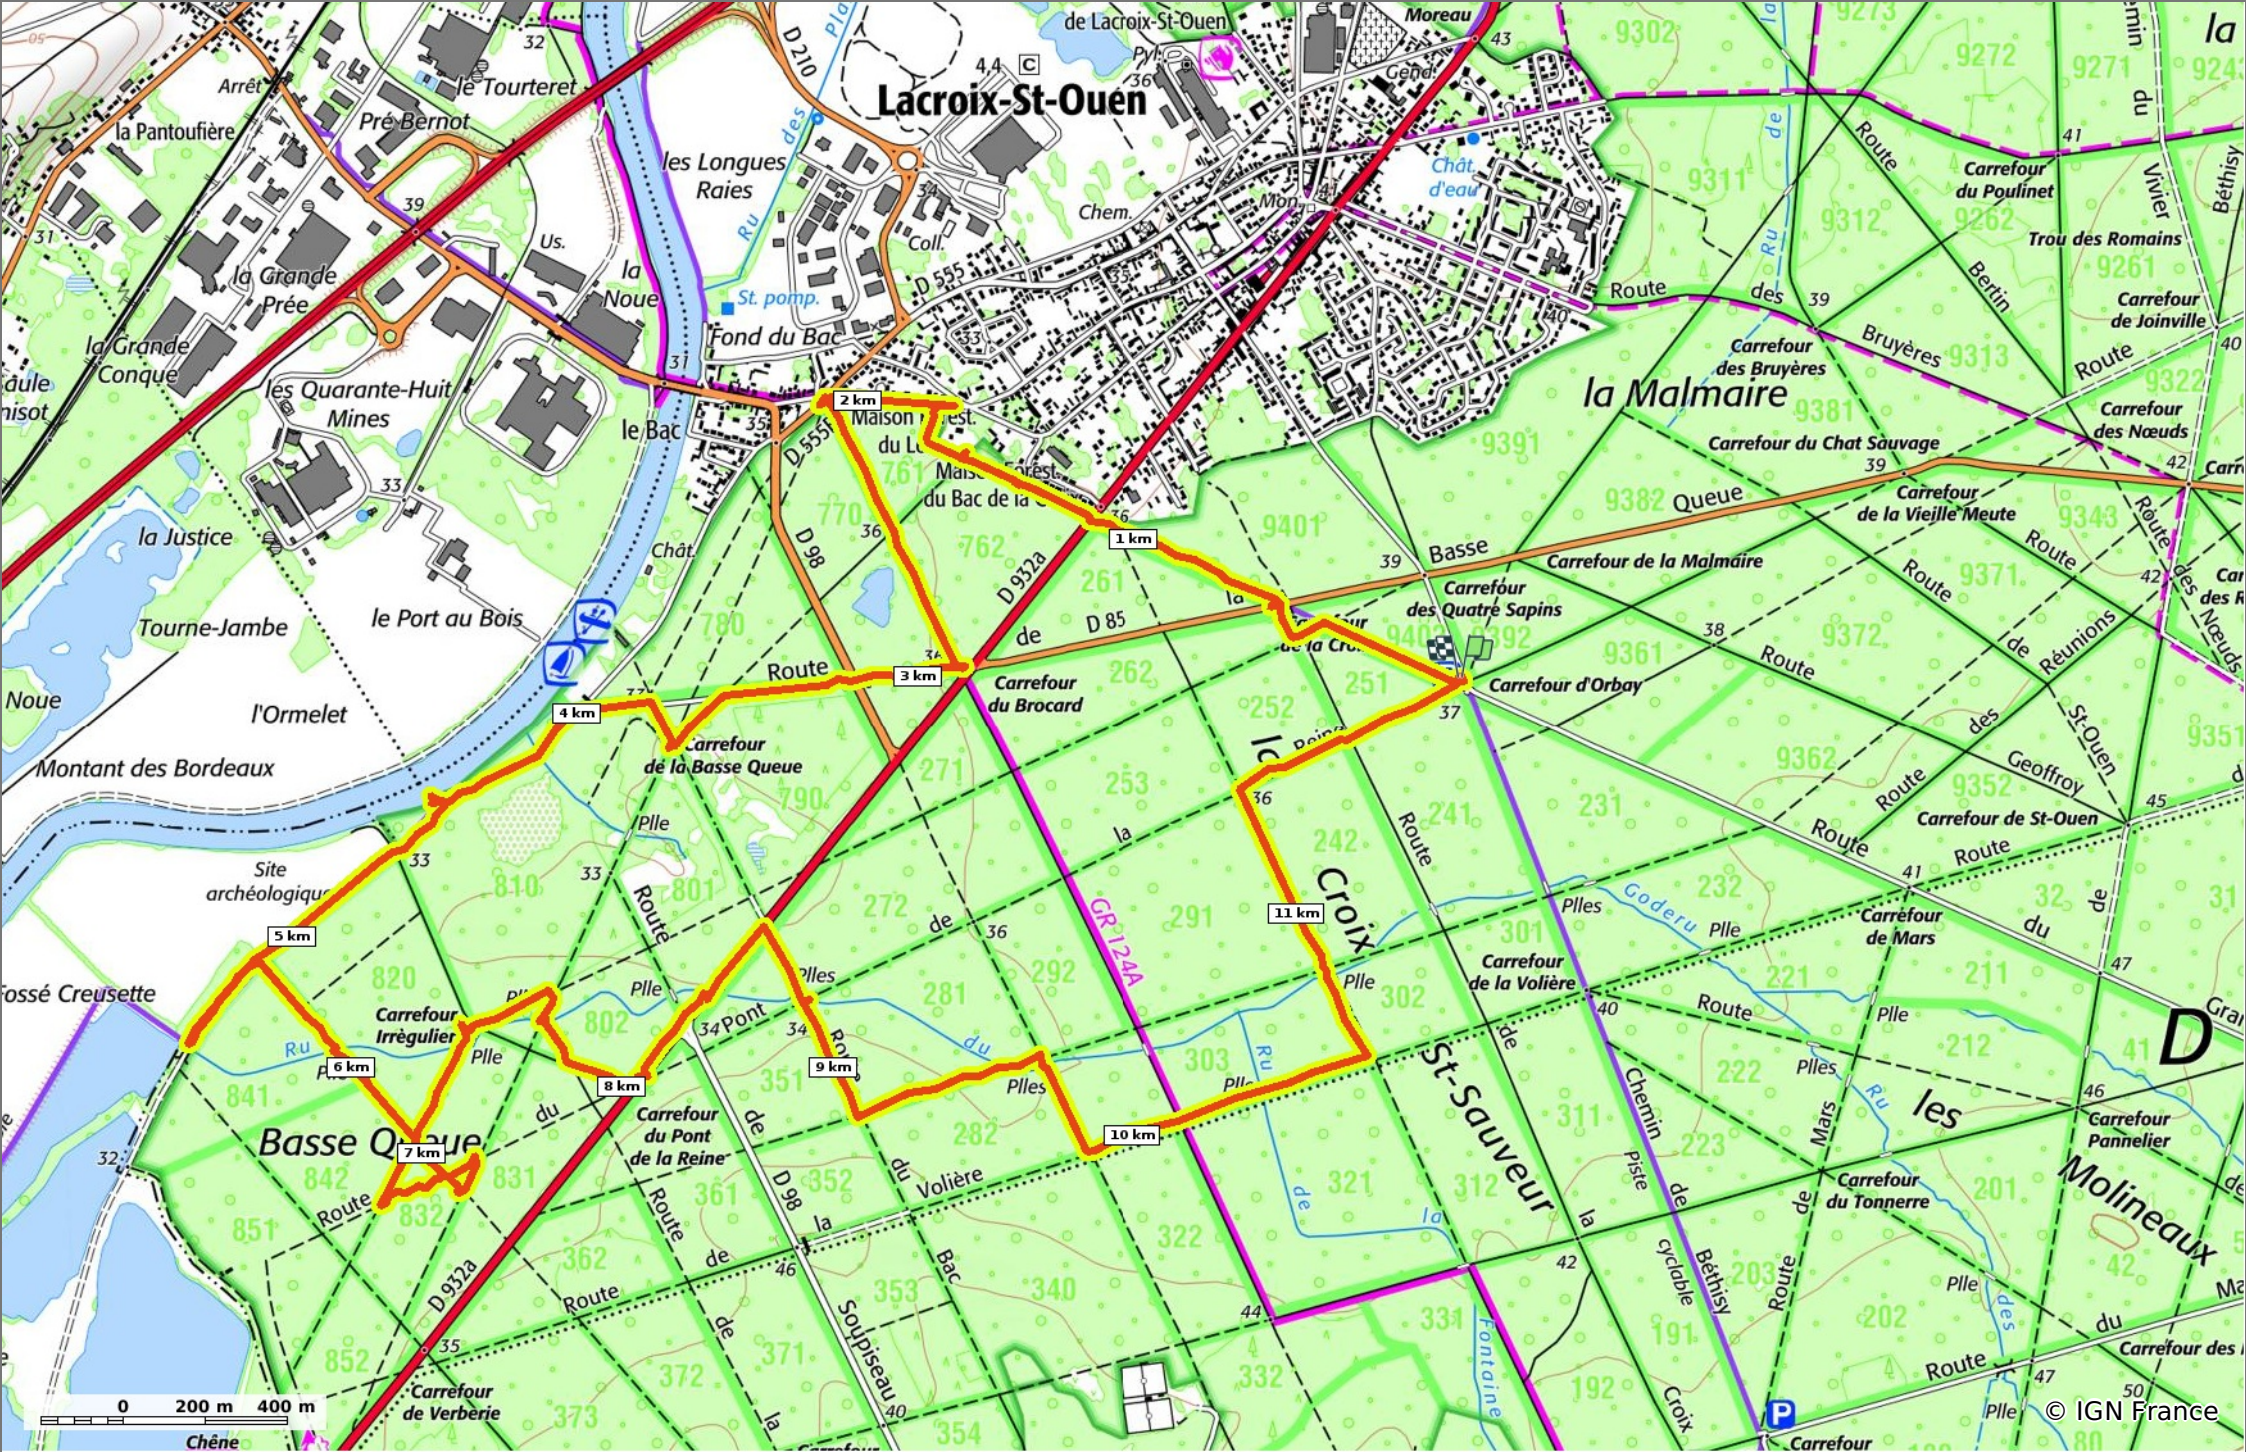

### en forêt de Compiègne\_35\_la Croix Saint-Sauveur\_le Ru du Goderu

◊ 12,3 km    ↗ 33 m    ↘ 55 m    ↗ 96 m    ↘ 96 m

Marche Difficulté: Très difficile en 3h 53min

18/07/20 - Par JeanLucA4

**Sity Trail**  
GET IT ON Google Play    Download on the App Store

**en forêt de Compiègne\_35\_la Croix Saint-Sauveur\_le Ru du Goderu**

12,3 km 33 m 55 m 96 m 96 m

Marche Difficulté: Très difficile en 3h 53min

18/07/20 - Par JeanLucA4

Sity Trail  
 GET IT ON Google Play  
 Download on the App Store

**en forêt de Compiègne\_35\_la Croix Saint-Sauveur\_le Ru du Goderu**

📏 12,3 km
📏 33 m
📏 55 m
📏 96 m
📏 96 m

🚶 Marche
Difficulté: Très difficile en 3h 53min

18/07/20 - Par JeanLucA4