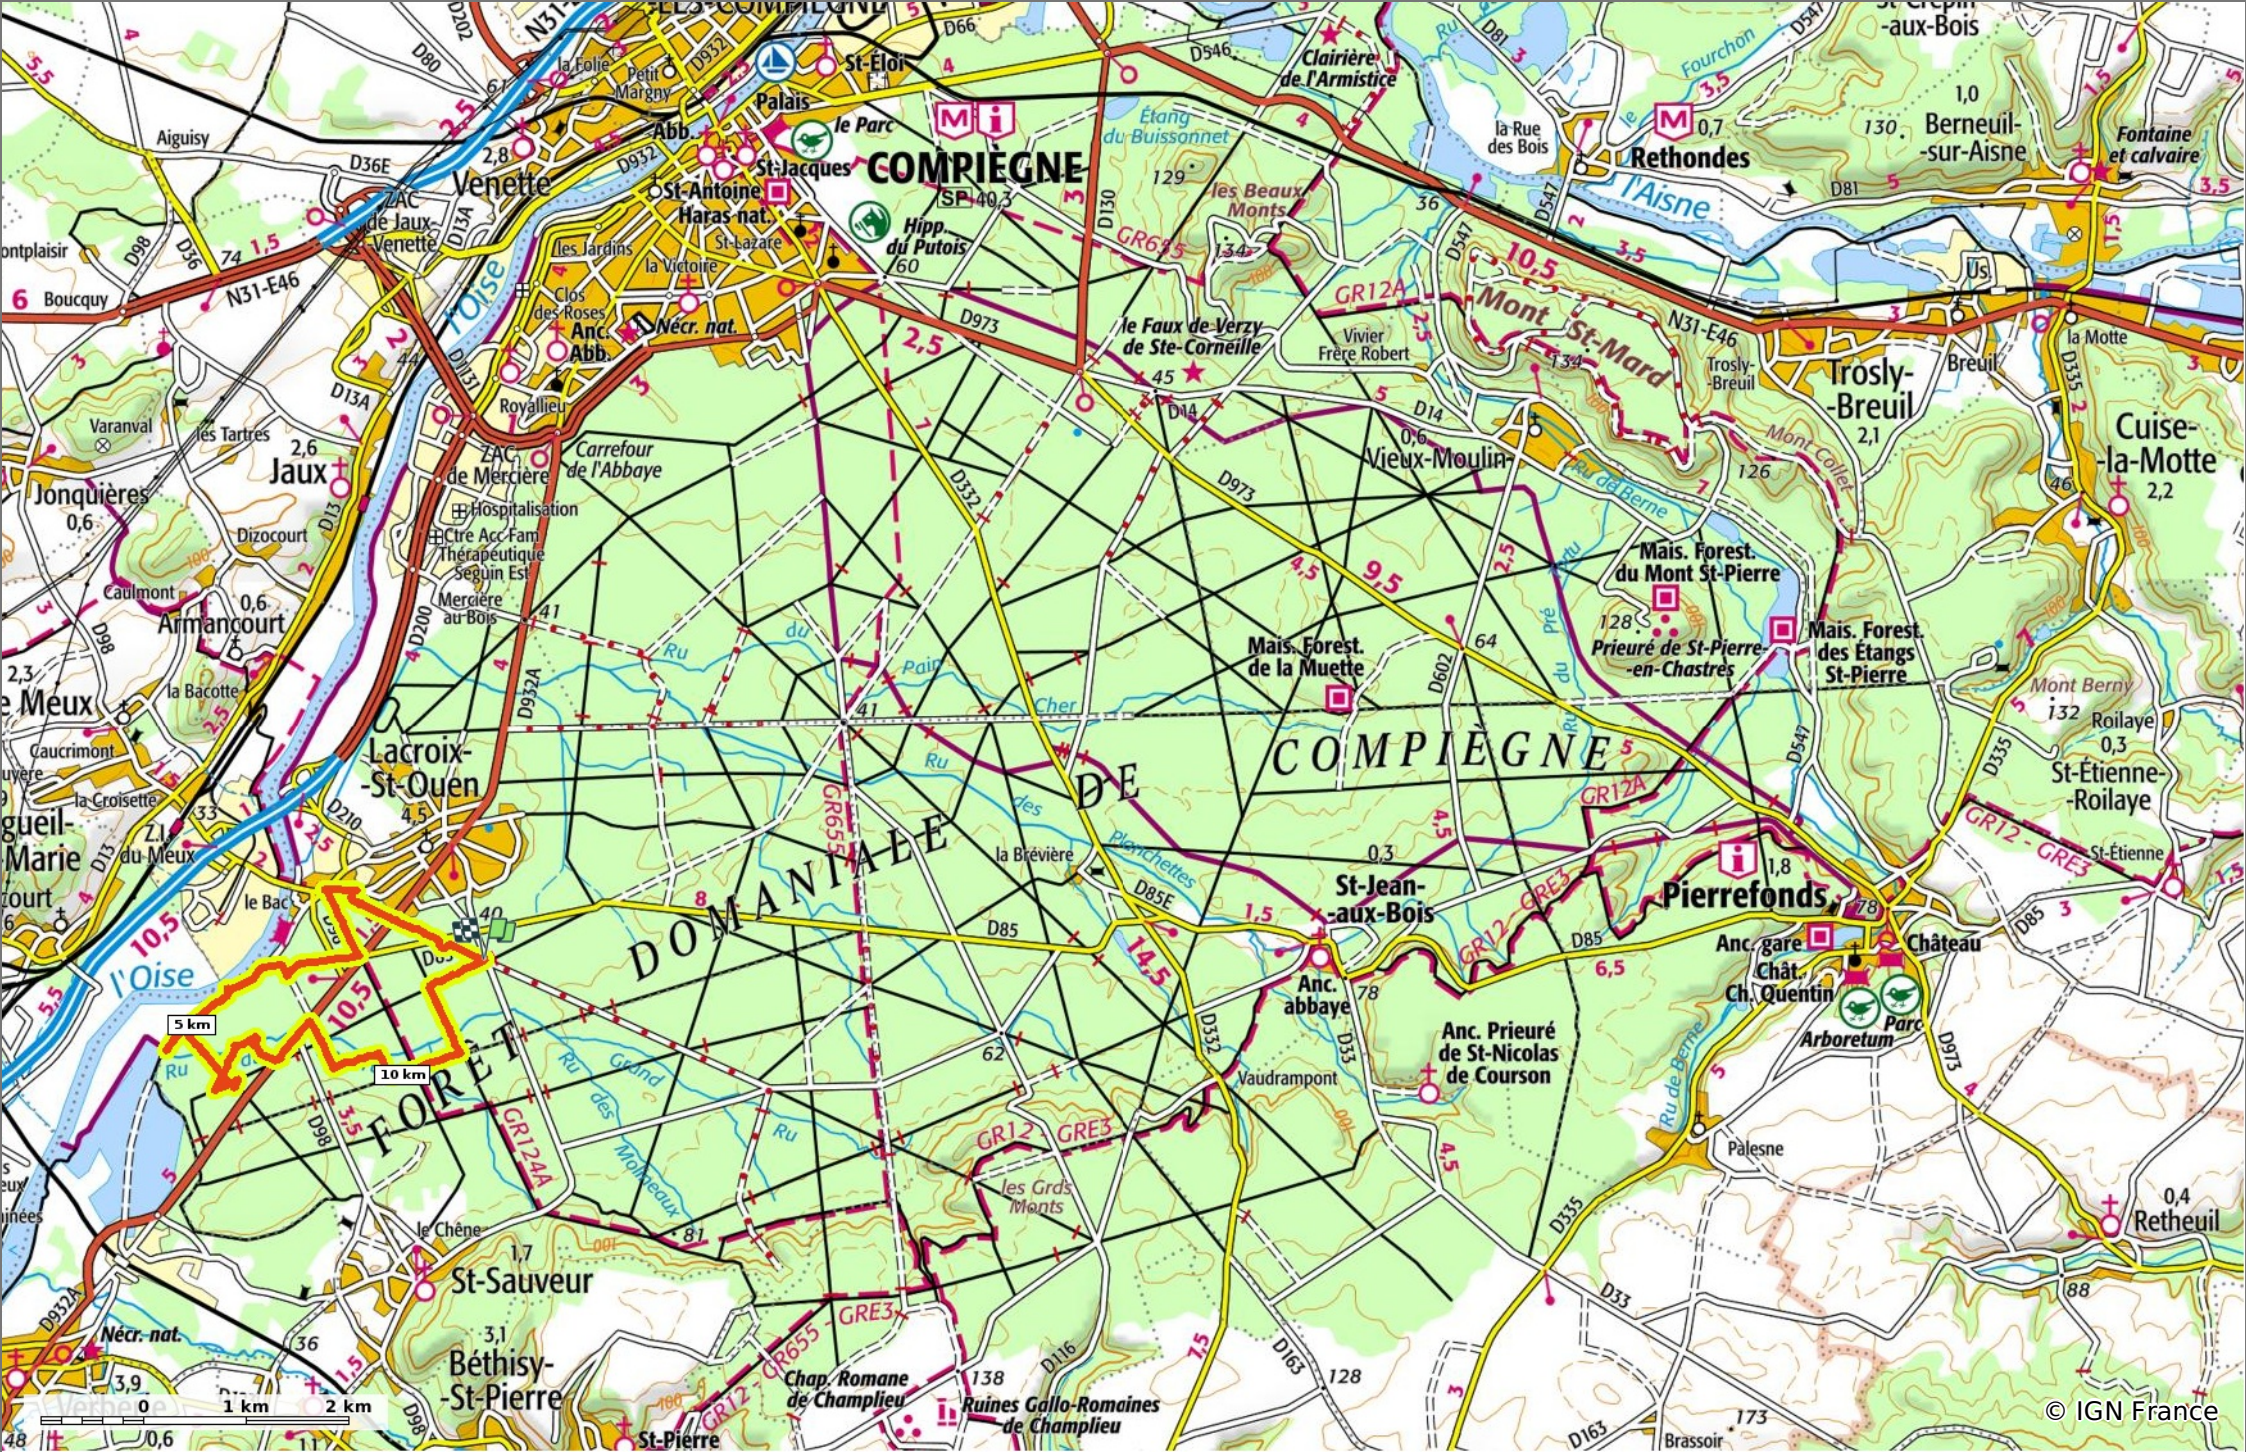

### en forêt de Compiègne\_35\_la Croix Saint-Sauveur\_le Ru du Goderu

◊ 12,3 km    ↗ 33 m    ↘ 55 m    ↗ 96 m    ↘ 96 m

Marche Difficulté: Très difficile en 3h 53min

18/07/20 - Par JeanLucA4

**Sity Trail**  
GET IT ON Google Play    Download on the App Store

**en forêt de Compiègne\_35\_la Croix Saint-Sauveur\_le Ru du Goderu**

12,3 km 33 m 55 m 96 m 96 m

Marche Difficulté: Très difficile en 3h 53min

18/07/20 - Par JeanLucA4

Sity Trail  
 GET IT ON Google Play  
 Download on the App Store

**en forêt de Compiègne\_35\_la Croix Saint-Sauveur\_le Ru du Goderu**

📏 12,3 km
📏 33 m
📏 55 m
📏 96 m
📏 96 m

🚶 Marche
Difficulté: Très difficile en 3h 53min

18/07/20 - Par JeanLucA4