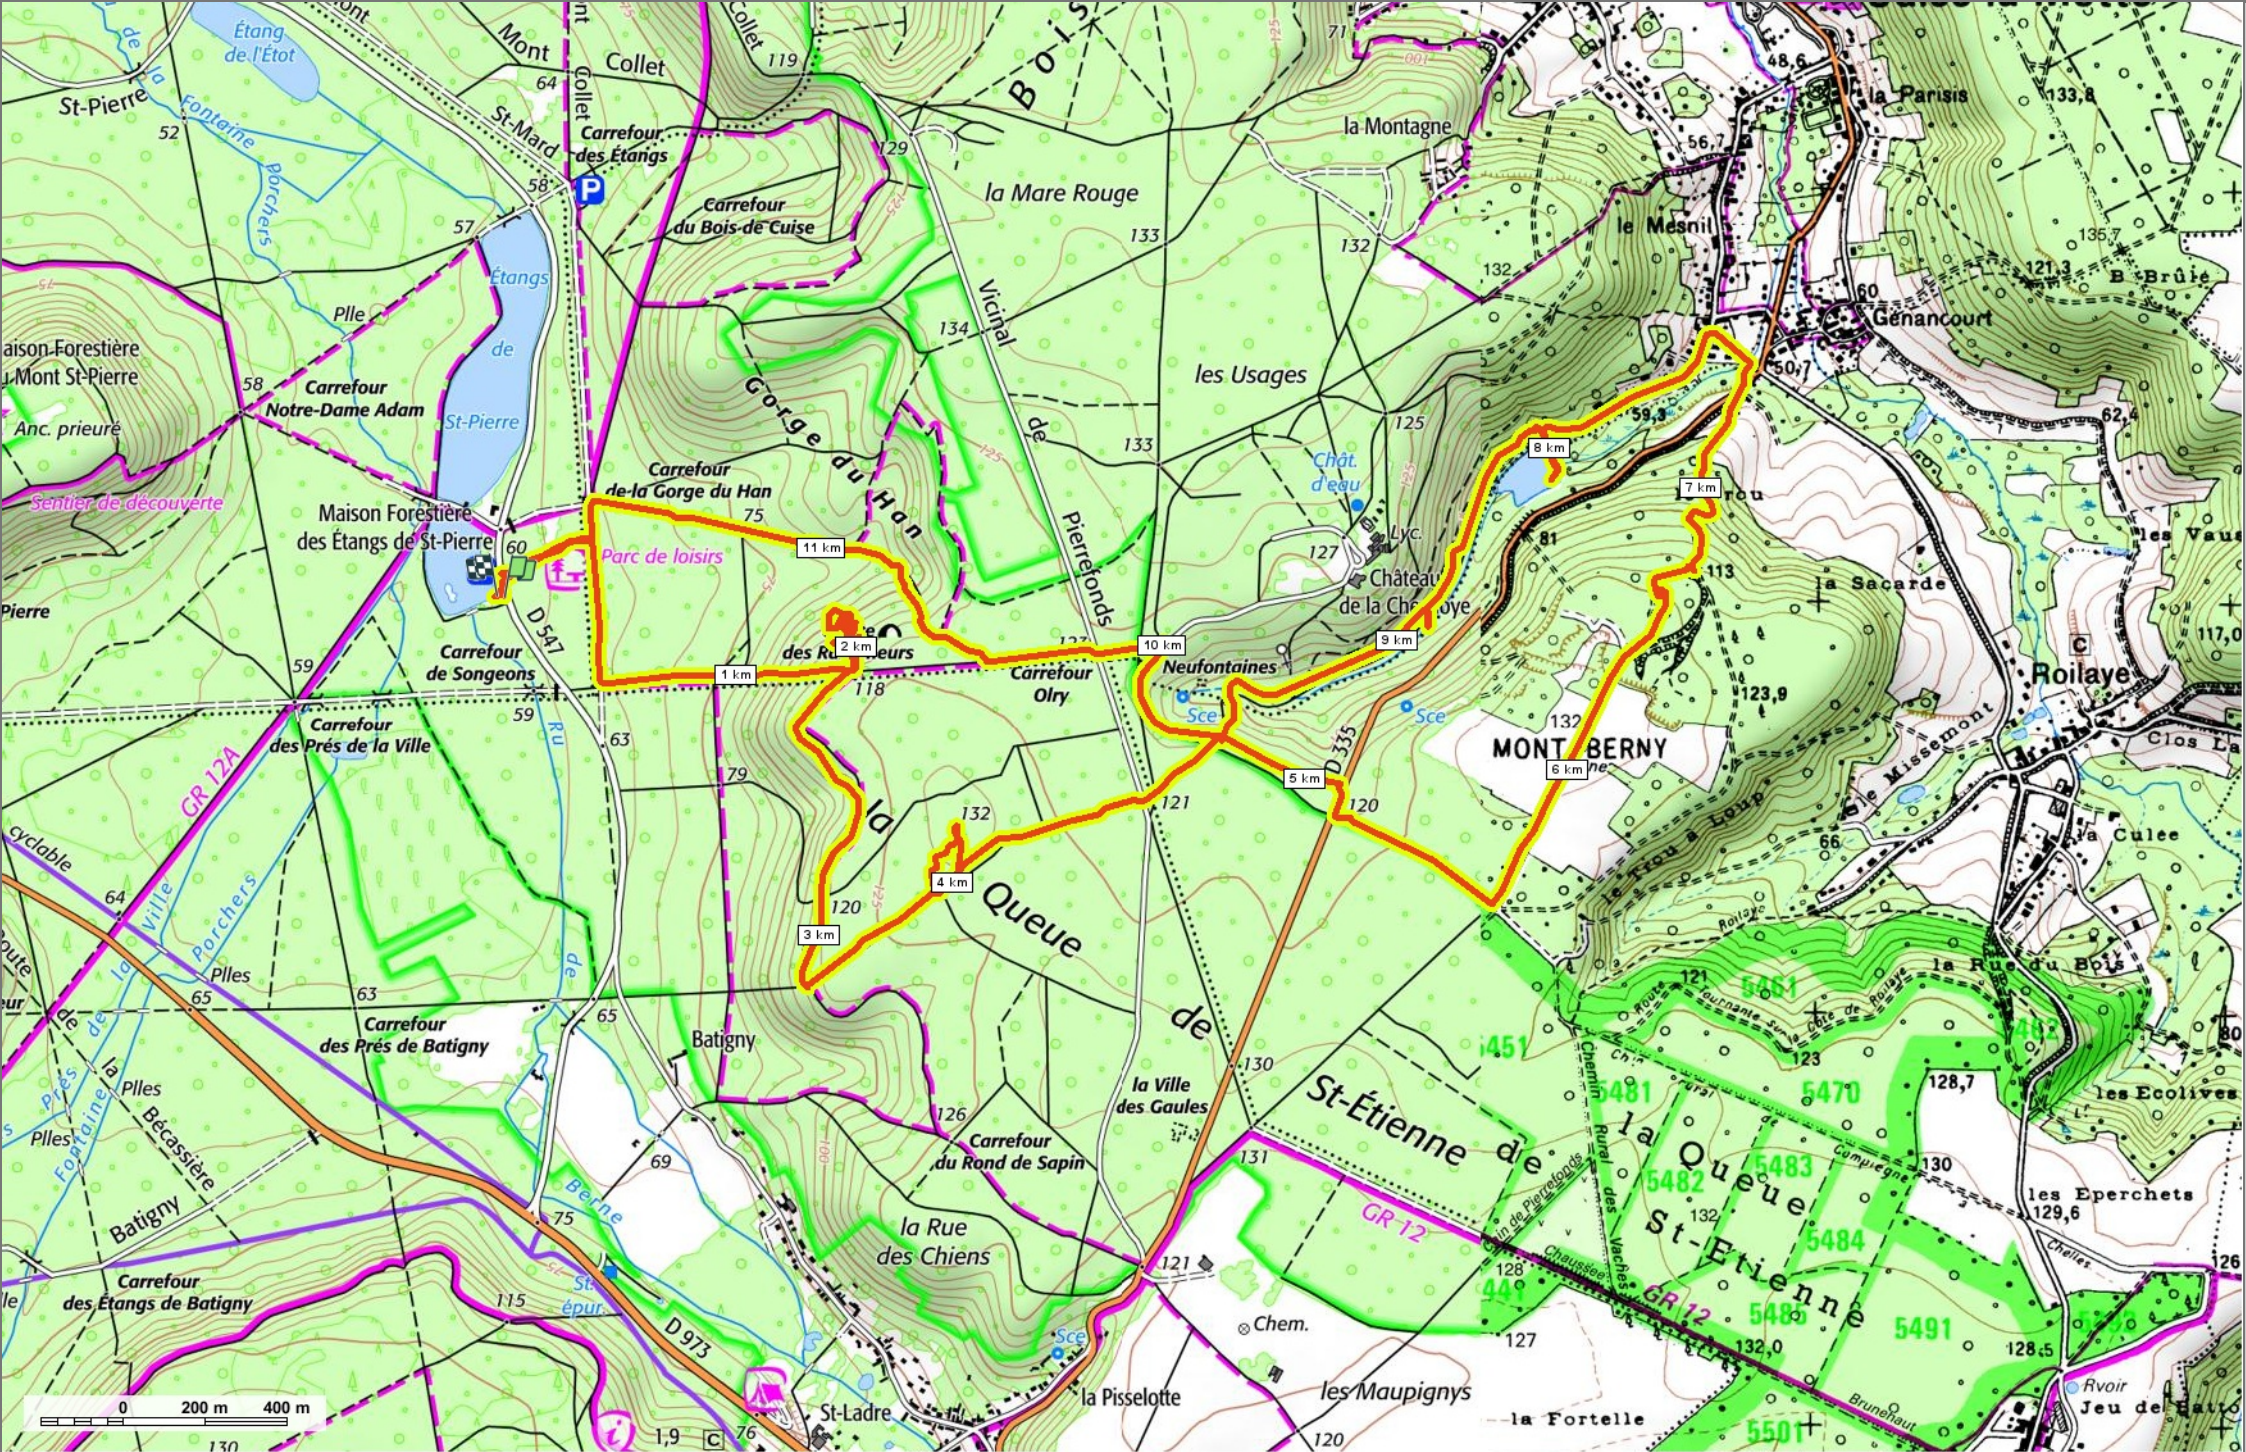

en forêt de Compiègne_23_la Grotte des Ramoneurs_le Mont Berny

12,3 km 53 m 138 m 218 m 220 m

A pied Difficulté Difficile en 0m Marche Difficulté Très difficile en 4h08

Par JeanLucA4

© SityTrail - 17/02/19

en forêt de Compiègne_23_la Grotte des Ramoneurs_le Mont Berny

A pied Difficulté Difficile en 0m Marche Difficulté Très difficile en 4h08

12,3 km 53 m 138 m 218 m 220 m

Par JeanLucA4

© SityTrail - 17/02/19

Mont du Grand Veneur
132 m

en forêt de Compiègne_23_la Grotte des Ramoneurs_le Mont Berny

12,3 km
 53 m
 138 m
 218 m
 220 m

A pied Difficulté Difficile en 0m
 Marche Difficulté Très difficile en 4h08

Par JeanLucA4