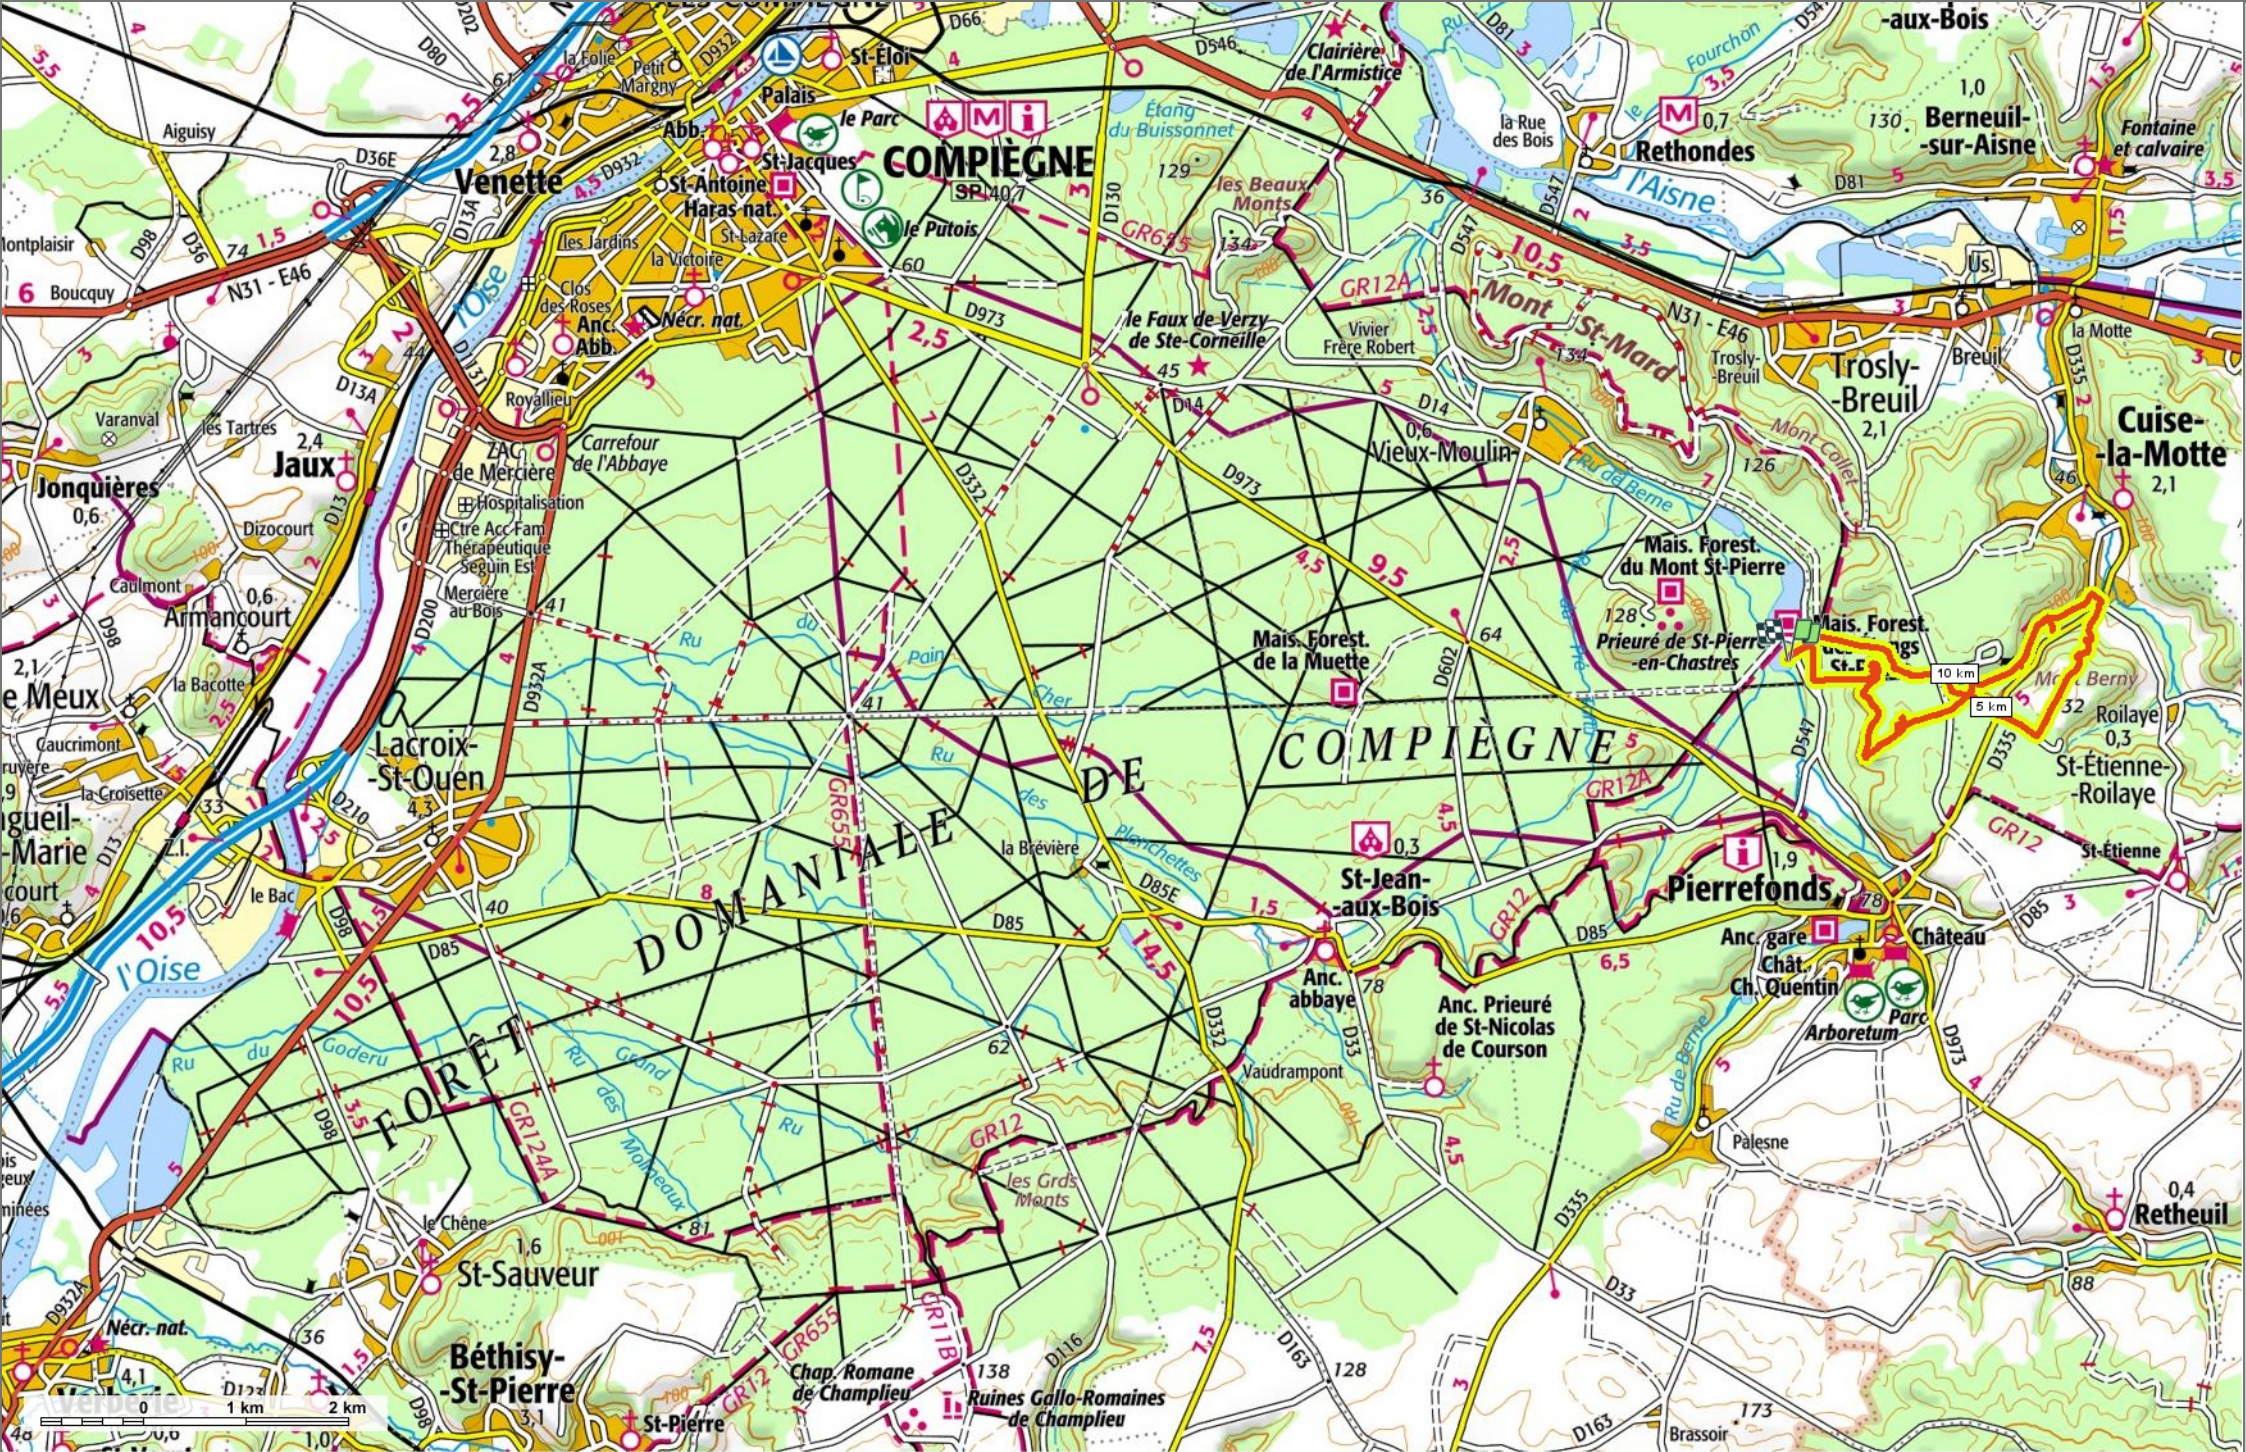

en forêt de Compiègne_23_la Grotte des Ramoneurs_le Mont Berny

12,3 km 53 m 138 m 218 m 220 m

A pied Difficulté Difficile en 0m Marche Difficulté Très difficile en 4h08

Par JeanLucA4

© SityTrail - 17/02/19

en forêt de Compiègne_23_la Grotte des Ramoneurs_le Mont Berny

A pied Difficulté Difficile en 0m Marche Difficulté Très difficile en 4h08

12,3 km 53 m 138 m 218 m 220 m

Par JeanLucA4

© SityTrail - 17/02/19

Mont du Grand Veneur
132 m

en forêt de Compiègne_23_la Grotte des Ramoneurs_le Mont Berny

12,3 km
 53 m
 138 m
 218 m
 220 m

A pied Difficulté Difficile en 0m
 Marche Difficulté Très difficile en 4h08

Par JeanLucA4