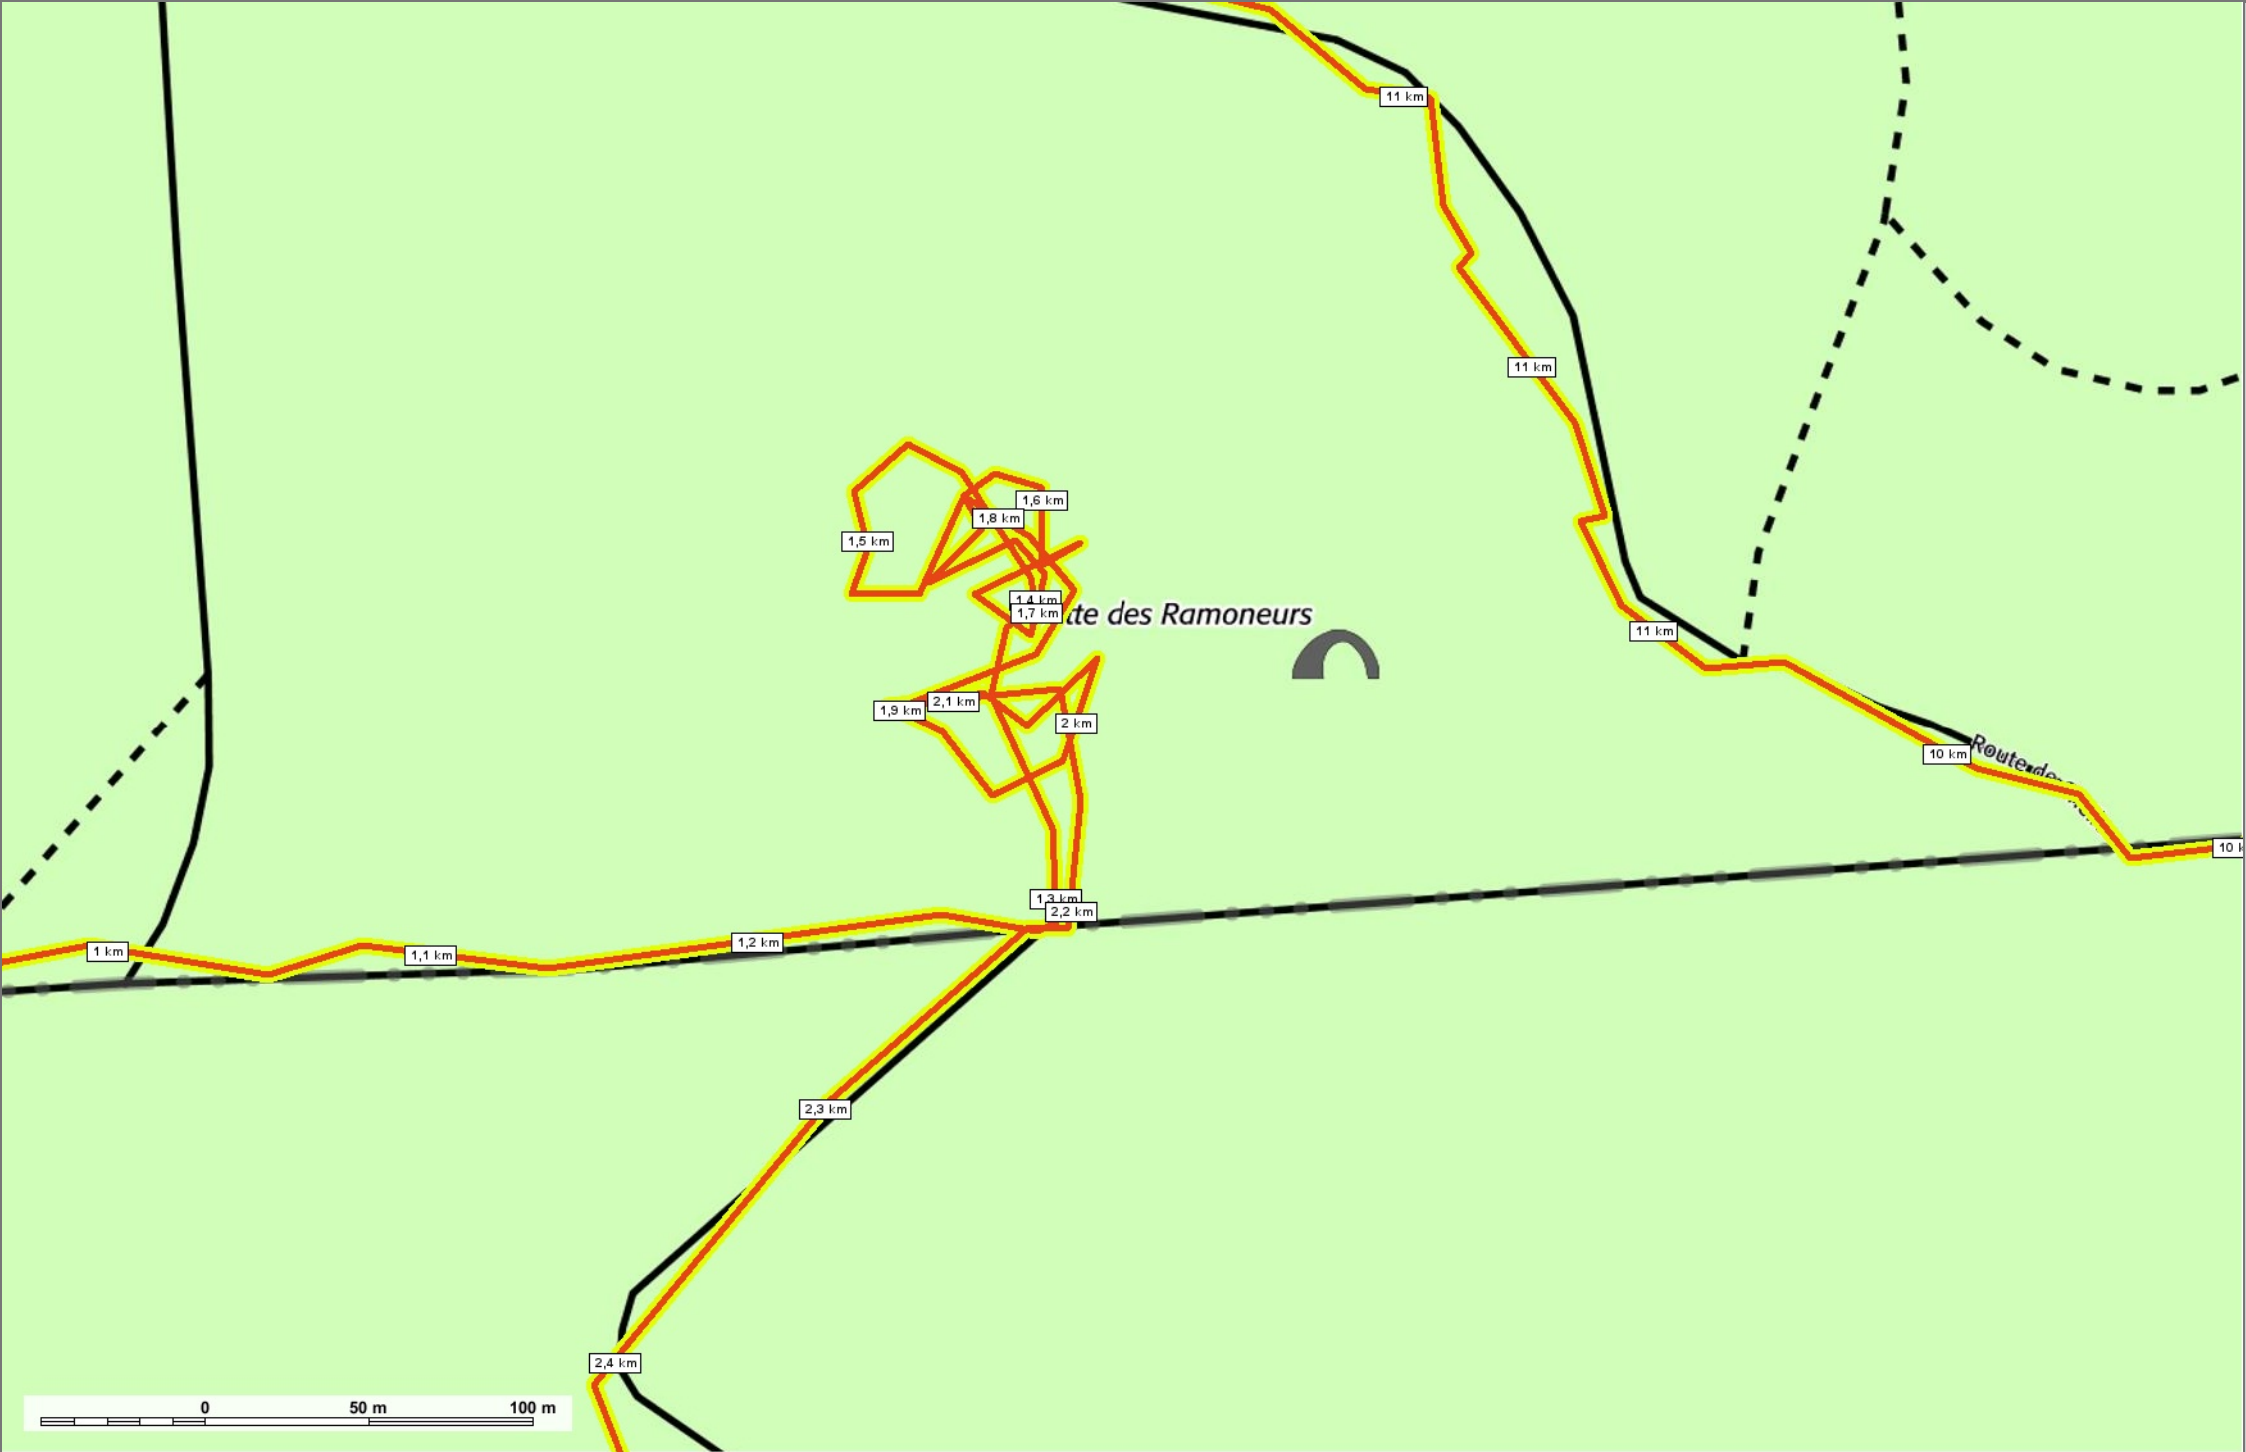

en forêt de Compiègne_23_la Grotte des Ramoneurs_le Mont Berny

12,3 km 53 m 138 m 218 m 220 m

A pied Difficulté Difficile en 0m Marche Difficulté Très difficile en 4h08

Par JeanLucA4

© SityTrail - 17/02/19

en forêt de Compiègne_23_la Grotte des Ramoneurs_le Mont Berny

A pied Difficulté Difficile en 0m Marche Difficulté Très difficile en 4h08

12,3 km 53 m 138 m 218 m 220 m

Par JeanLucA4

© SityTrail - 17/02/19