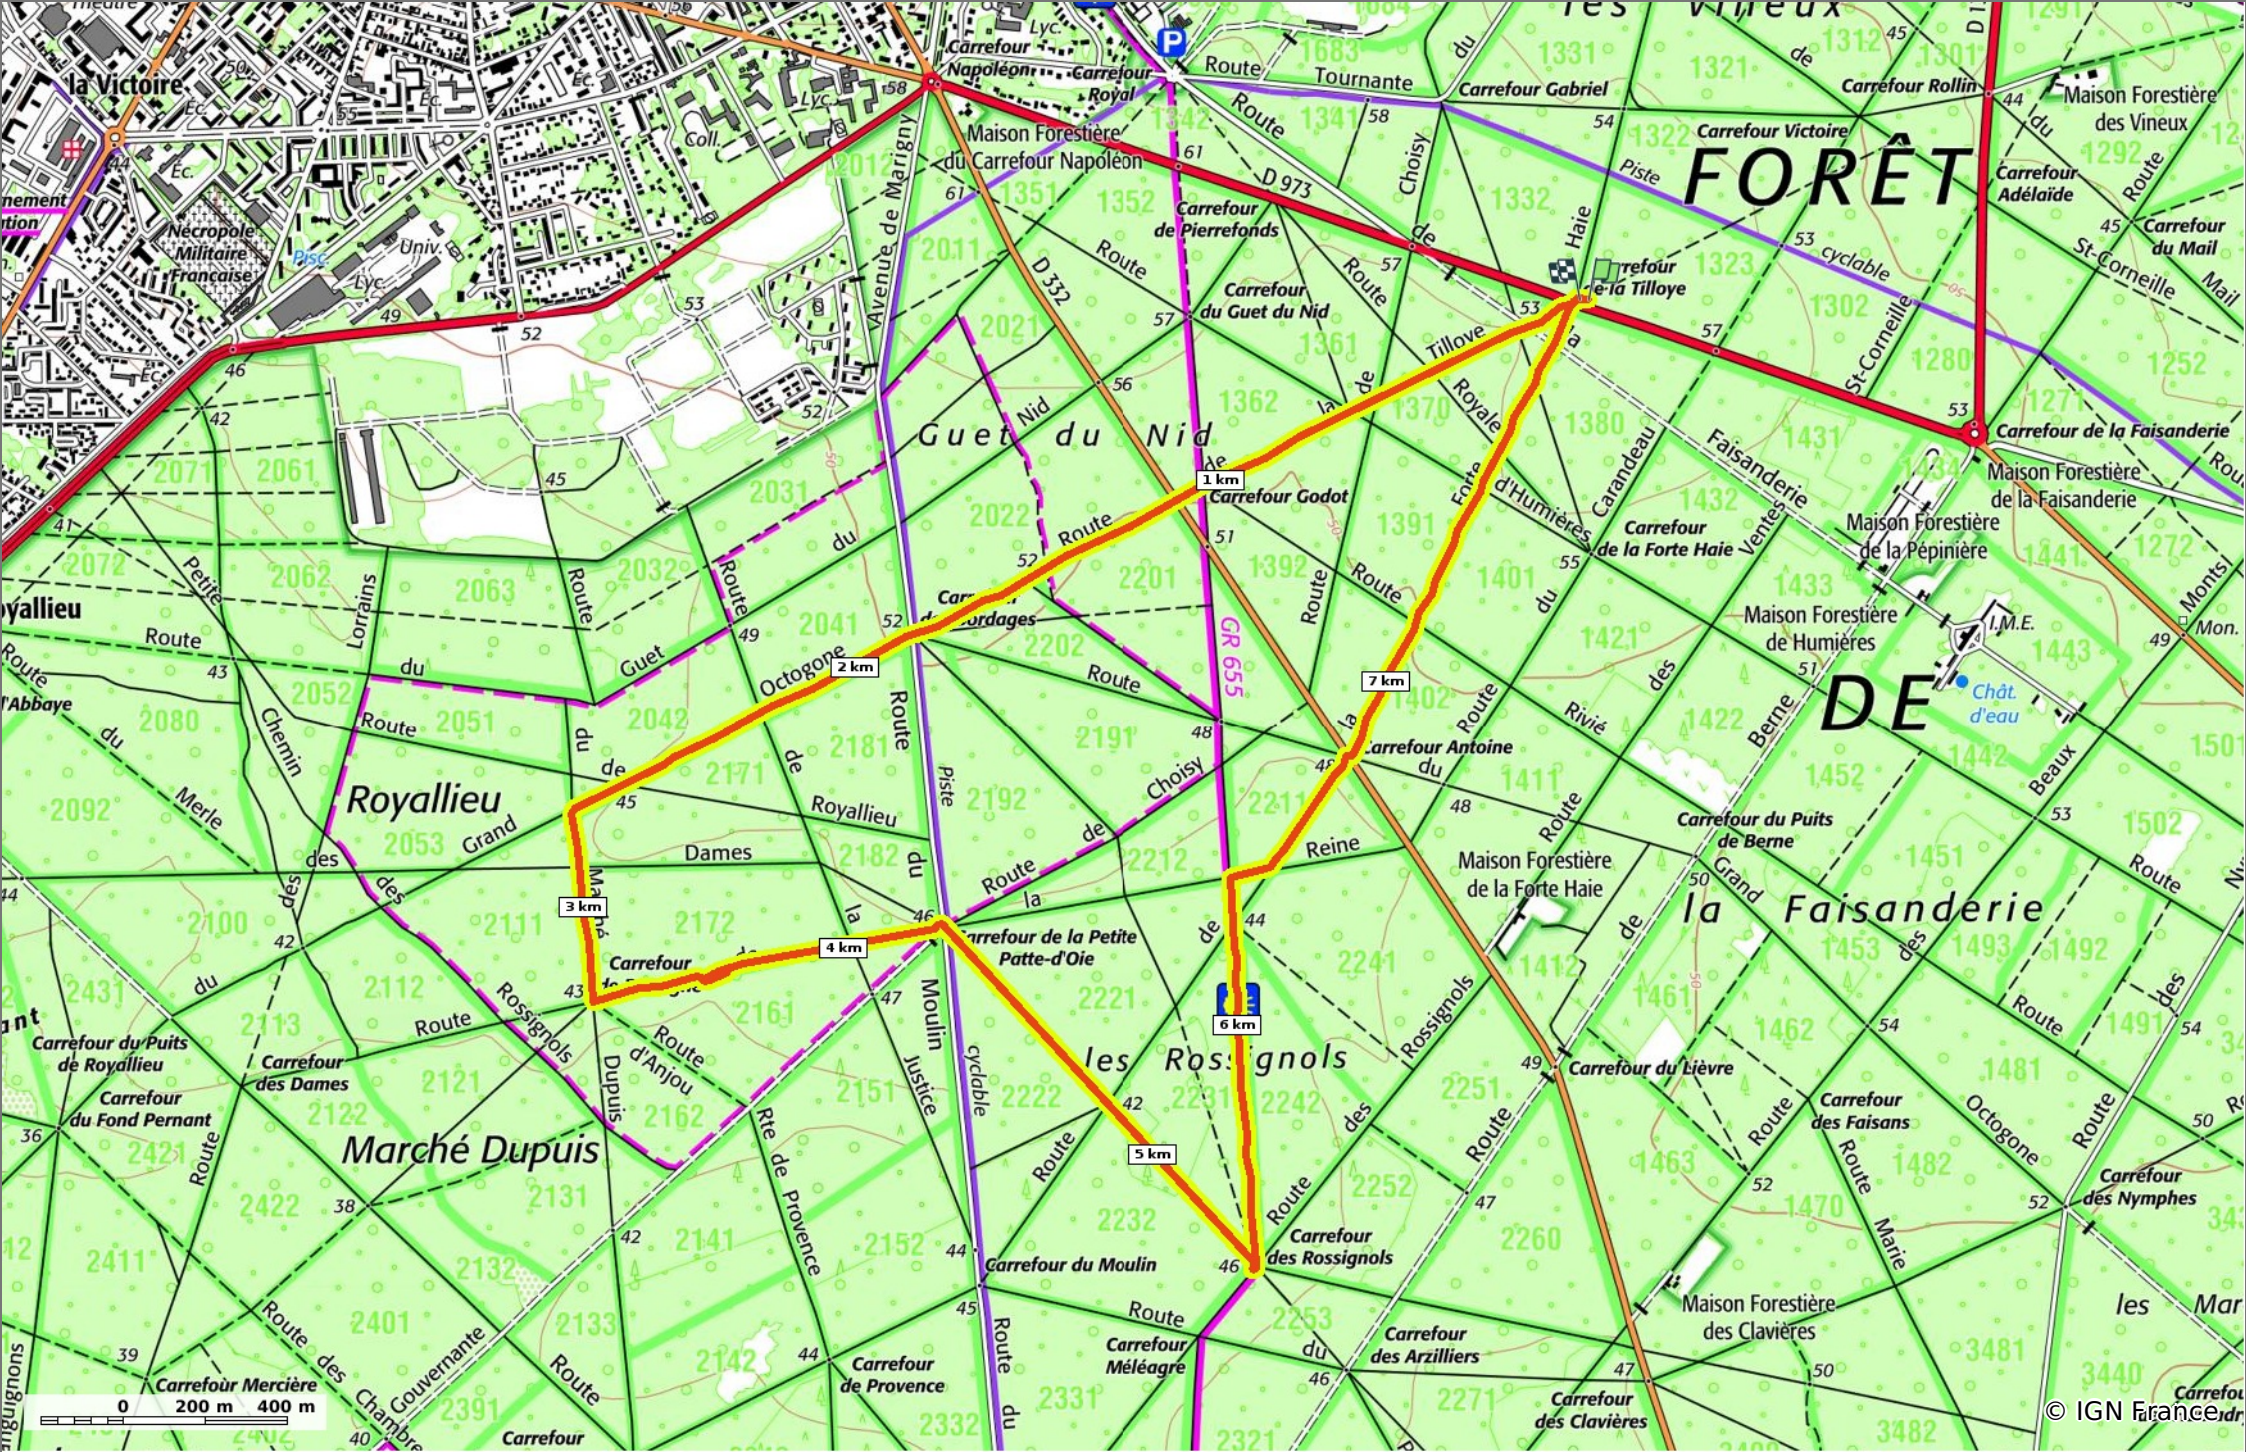

en forêt de Compiègne_17_les Rossignols

◇ 8,2 km ↗ 40 m ↗ 71 m ↗ 74 m ↘ 73 m

🚶 Marche Difficulté: Facile en 2h 13min

09/07/19 - Par en forêt de Compiègne 

GET IT ON  Google Play Download on the  App Store

© OpenStreetMaps

en forêt de Compiègne_17_les Rossignols

◇ 8,2 km
⌄ 40 m
⌄ 71 m
⌄ 74 m
⌄ 73 m

👤 Marche Difficulté: Facile en 2h 13min

09/07/19 - Par en forêt de Compiègne 

 GET IT ON 
 Download on the 

en forêt de Compiègne_17_les Rossignols

◇ 8,2 km
⌄ 40 m
⌄ 71 m
⌄ 74 m
⌄ 73 m

🚶 Marche
Difficulté: Facile en 2h 13min

09/07/19 - Par en forêt de Compiègne