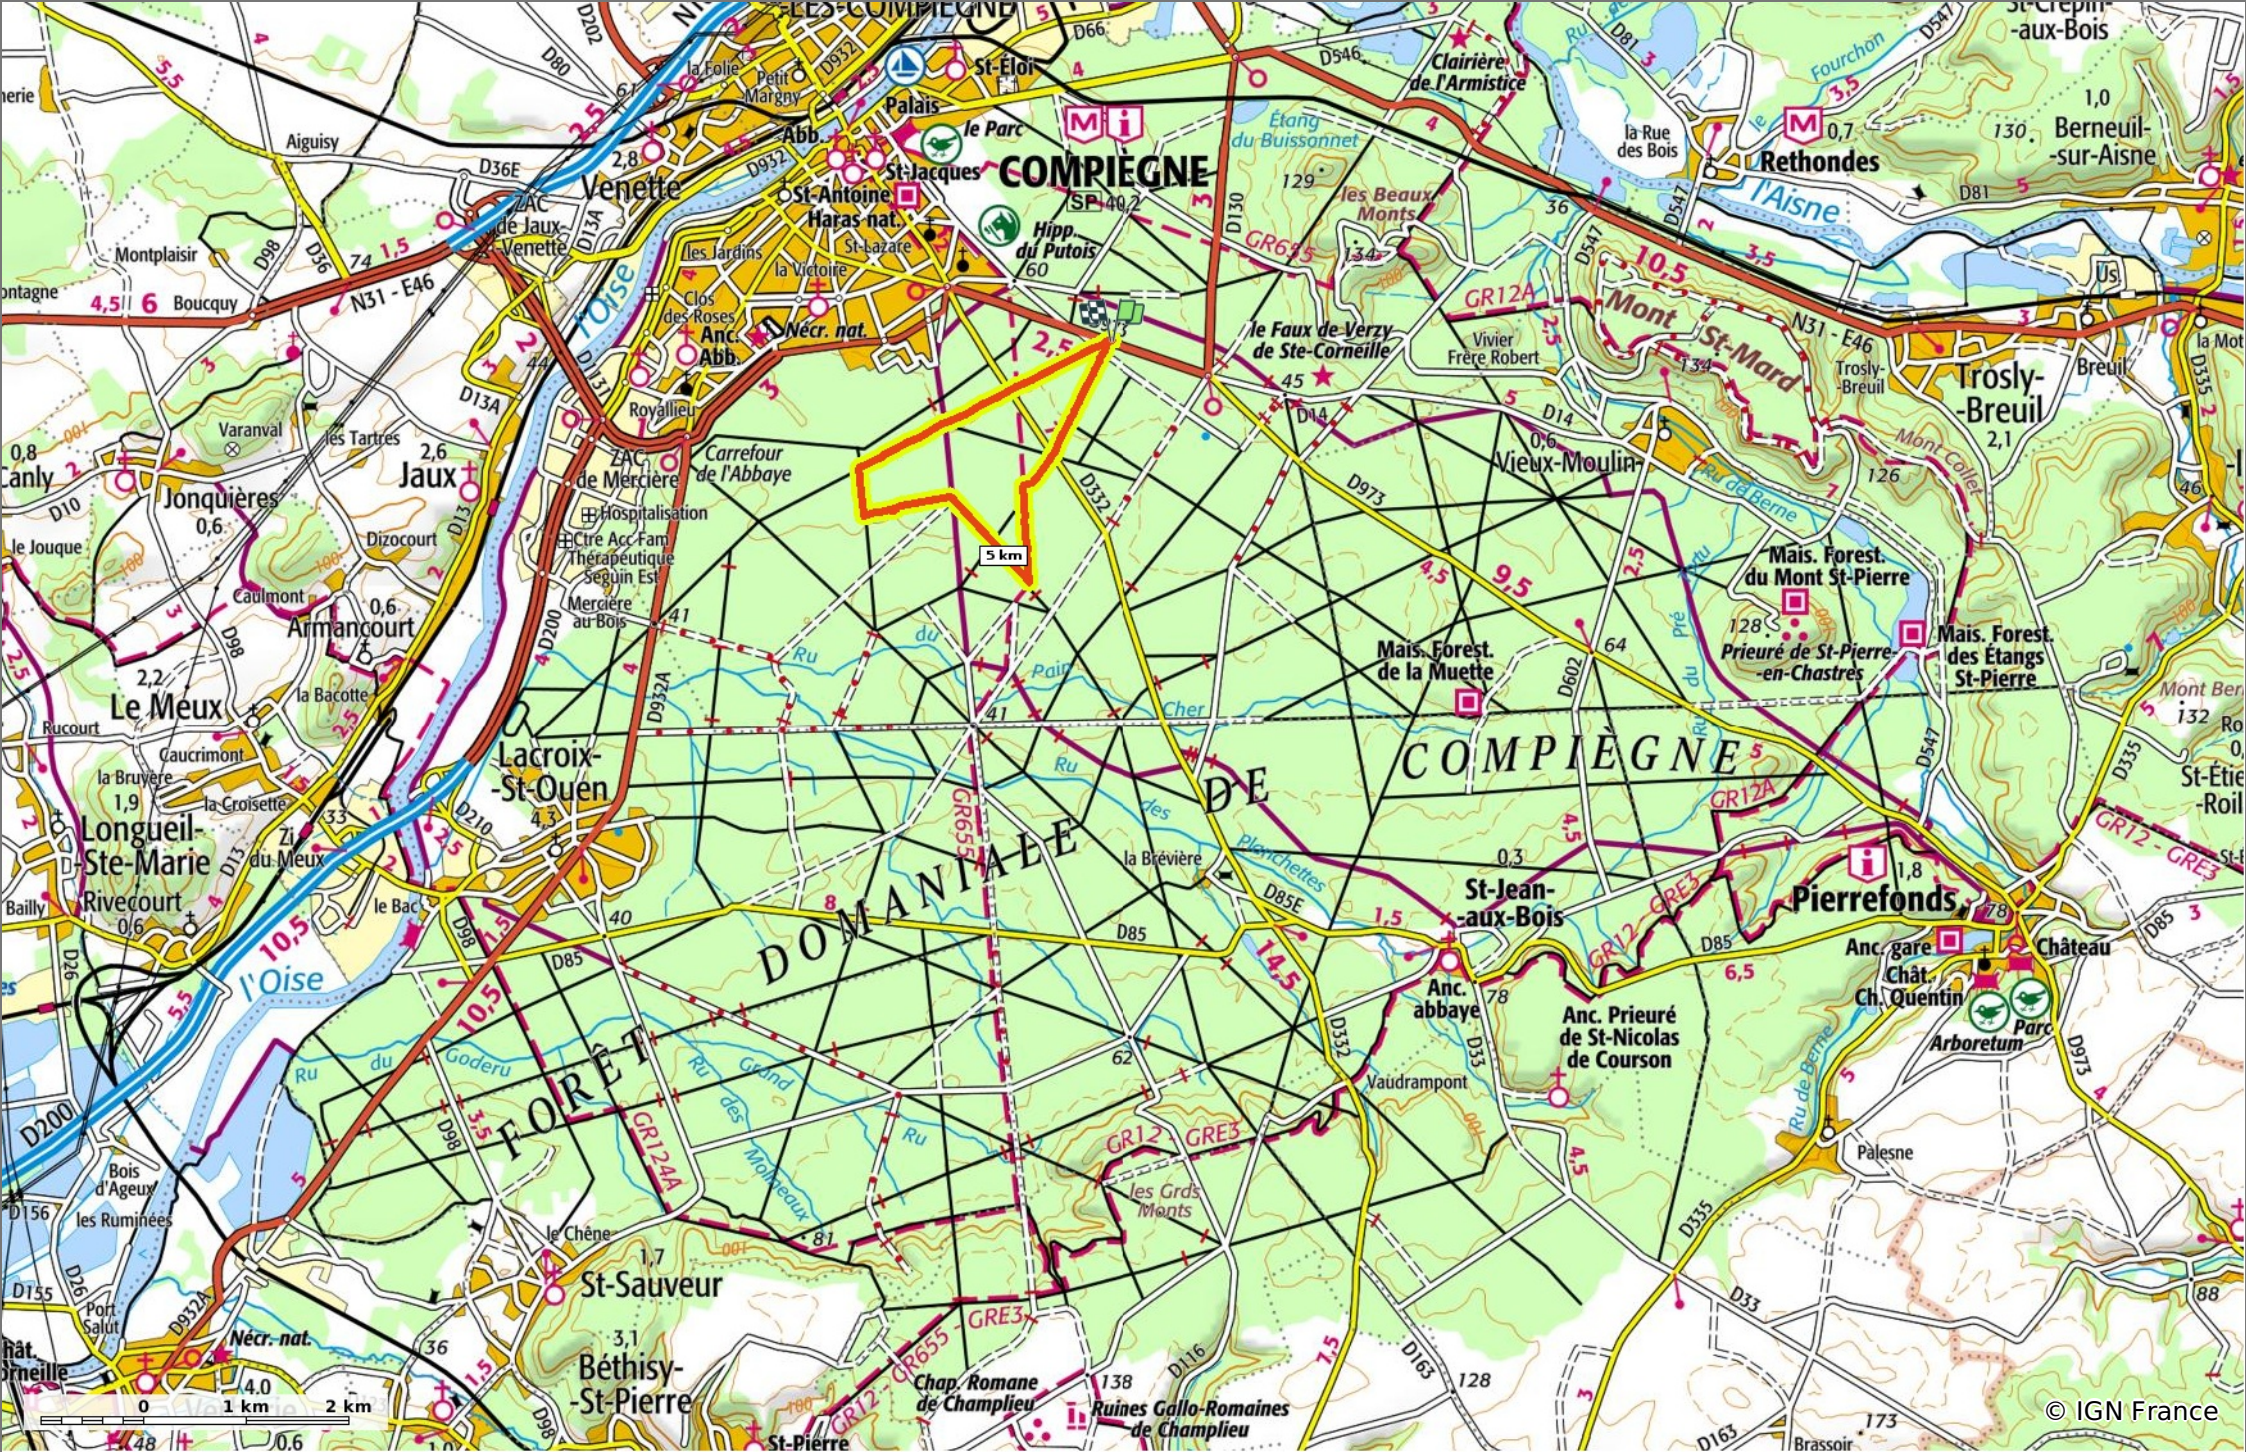

en forêt de Compiègne_17_les Rossignols

◇ 8,2 km ↗ 40 m ↗ 71 m ↗ 74 m ↘ 73 m

🚶 Marche Difficulté: Facile en 2h 13min

09/07/19 - Par en forêt de Compiègne 

GET IT ON  Google Play Download on the  App Store

© OpenStreetMaps

en forêt de Compiègne_17_les Rossignols

◇ 8,2 km
⌄ 40 m
⌄ 71 m
⌄ 74 m
⌄ 73 m

👤 Marche Difficulté: Facile en 2h 13min

09/07/19 - Par en forêt de Compiègne 

 GET IT ON 
 Download on the 

en forêt de Compiègne_17_les Rossignols

◇ 8,2 km
⌄ 40 m
⌄ 71 m
⌄ 74 m
⌄ 73 m

🚶 Marche
Difficulté: Facile en 2h 13min

09/07/19 - Par en forêt de Compiègne