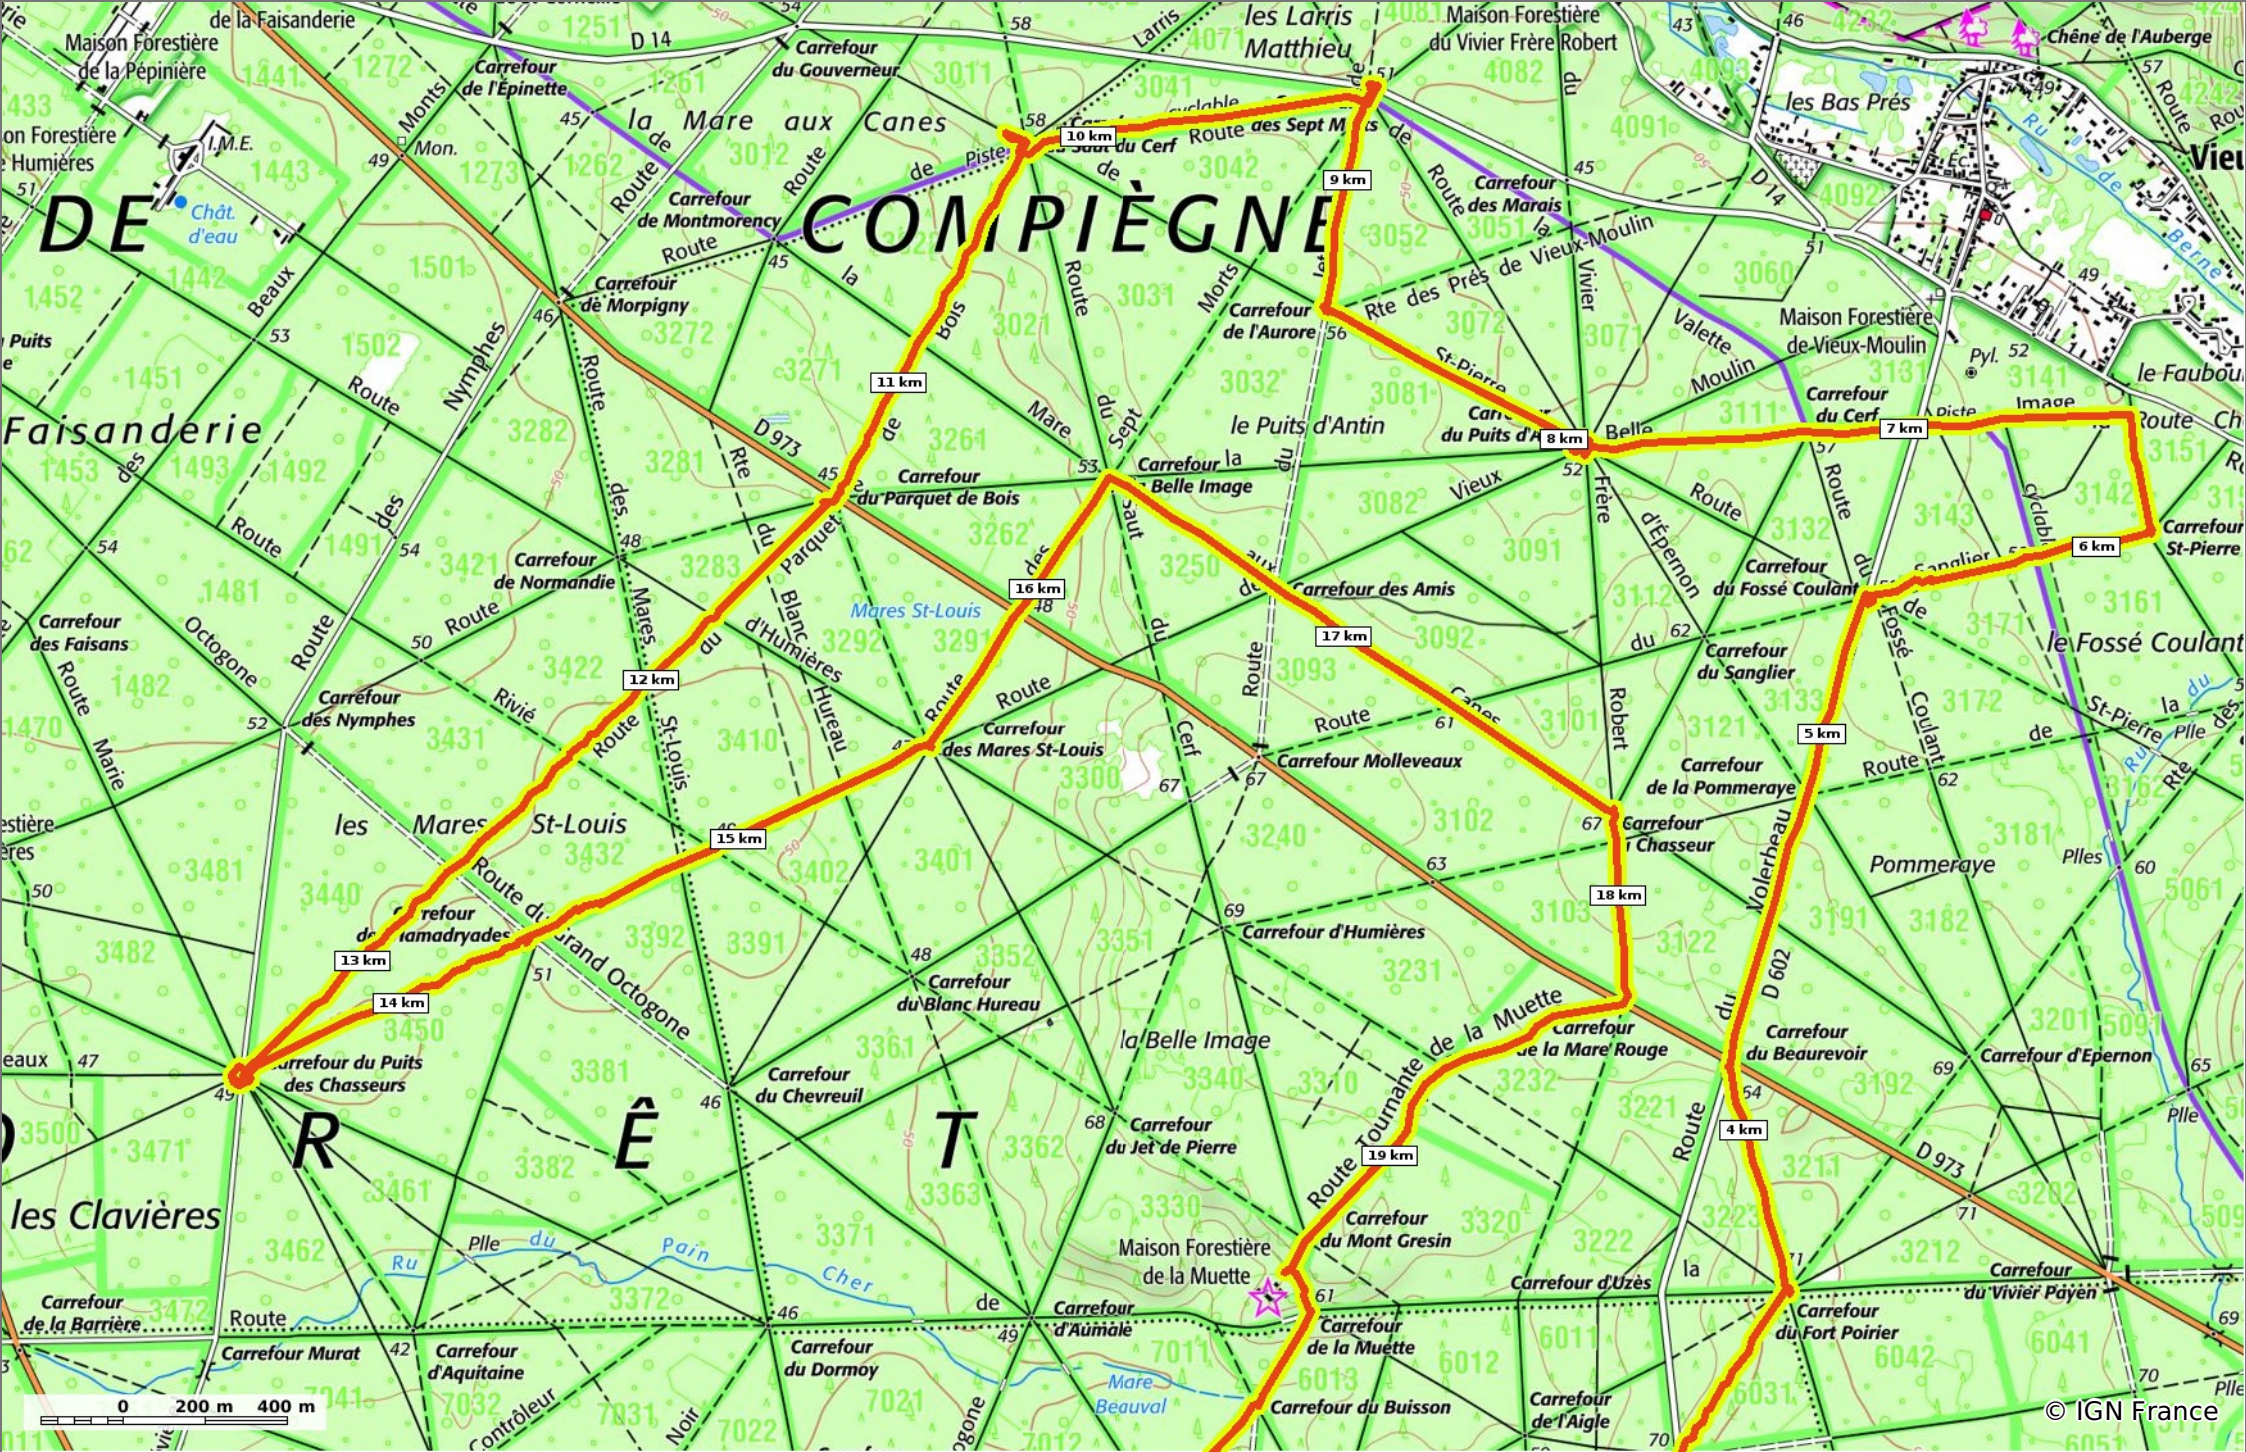

en forêt de Compiègne_19_le Puits d'Antin_les Mares St-Louis_La Muette

23 km
 50 m
 102 m
 254 m
 254 m

Marche Difficulté: Moyen en 6h 32min

06/07/19 - Par en forêt de Compiègne

GET IT ON Google Play

 Download on the App Store

© OpenStreetMaps

en forêt de Compiègne_19_le Puits d'Antin_les Mares St-Louis_La Muette

◇ 23 km
↕ 50 m
↗ 102 m
↗ 254 m
↘ 254 m

👤 Marche Difficulté: Moyen en 6h 32min

06/07/19 - Par en forêt de Compiègne

GET IT ON Google Play

en forêt de Compiègne_19_le Puits d'Antin_les Mares St-Louis_La Muette

⬇ 23 km
⬇ 50 m
⬆ 102 m
⬆ 254 m
⬆ 254 m

🚶 Marche
Difficulté: Moyen en 6h 32min

06/07/19 - Par en forêt de Compiègne

en forêt de Compiègne_19_le Puits d'Antin_les Mares St-Louis_ La Muette