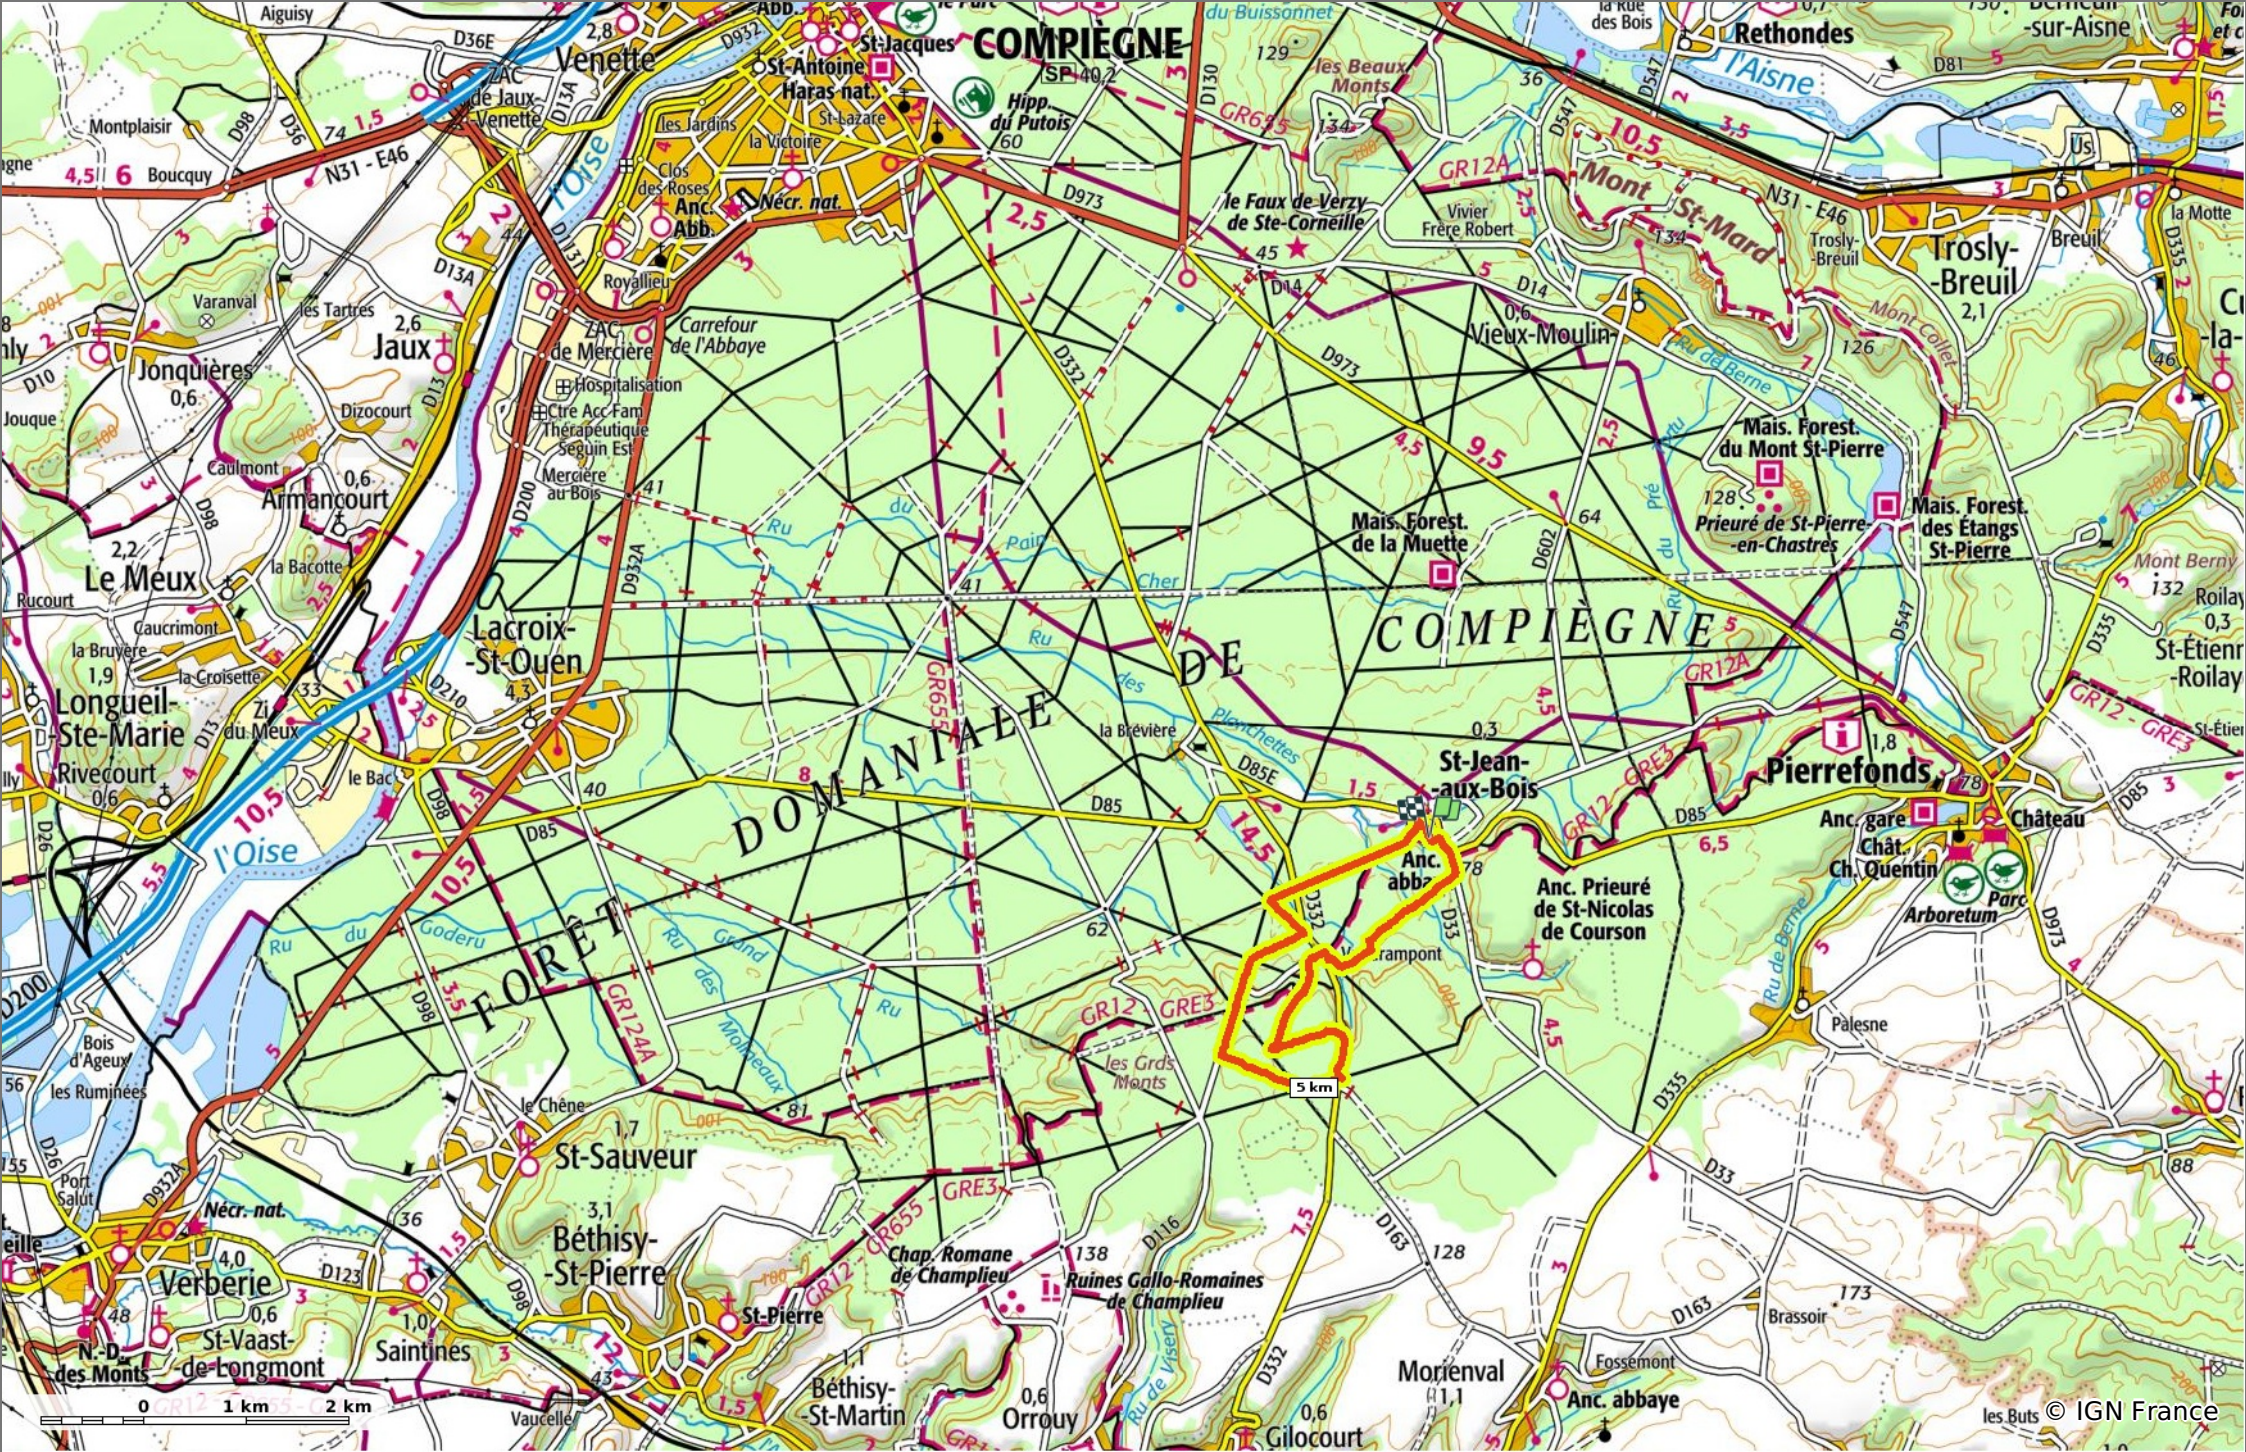

© OpenStreetMaps

en forêt de Compiègne_11_la landeblin_les Petits Monts

◊ 10,4 km ⚓ 68 m ⚓ 154 m ⚓ 169 m ⚓ 167 m

🚶 Marche Difficulté: Difficile en 3h 31min

09/07/19 - Par en forêt de Compiègne 

Sity Trail

GET IT ON  Google Play  Download on the App Store

en forêt de Compiègne_11_la landeblin les Petits Monts

◊ 10,4 km
↗ 68 m
↘ 154 m
↗ 169 m
↘ 167 m

🚶 Marche
Difficulté: Difficile en 3h 31min

09/07/19 - Par en forêt de Compiègne

en forêt de Compiègne_11_la landeblin_les Petits Monts

◊ 10,4 km
↕ 68 m
↗ 154 m
↖ 169 m
↘ 167 m

🚶 Marche
Difficulté: Difficile en 3h 31min

09/07/19 - Par en forêt de Compiègne