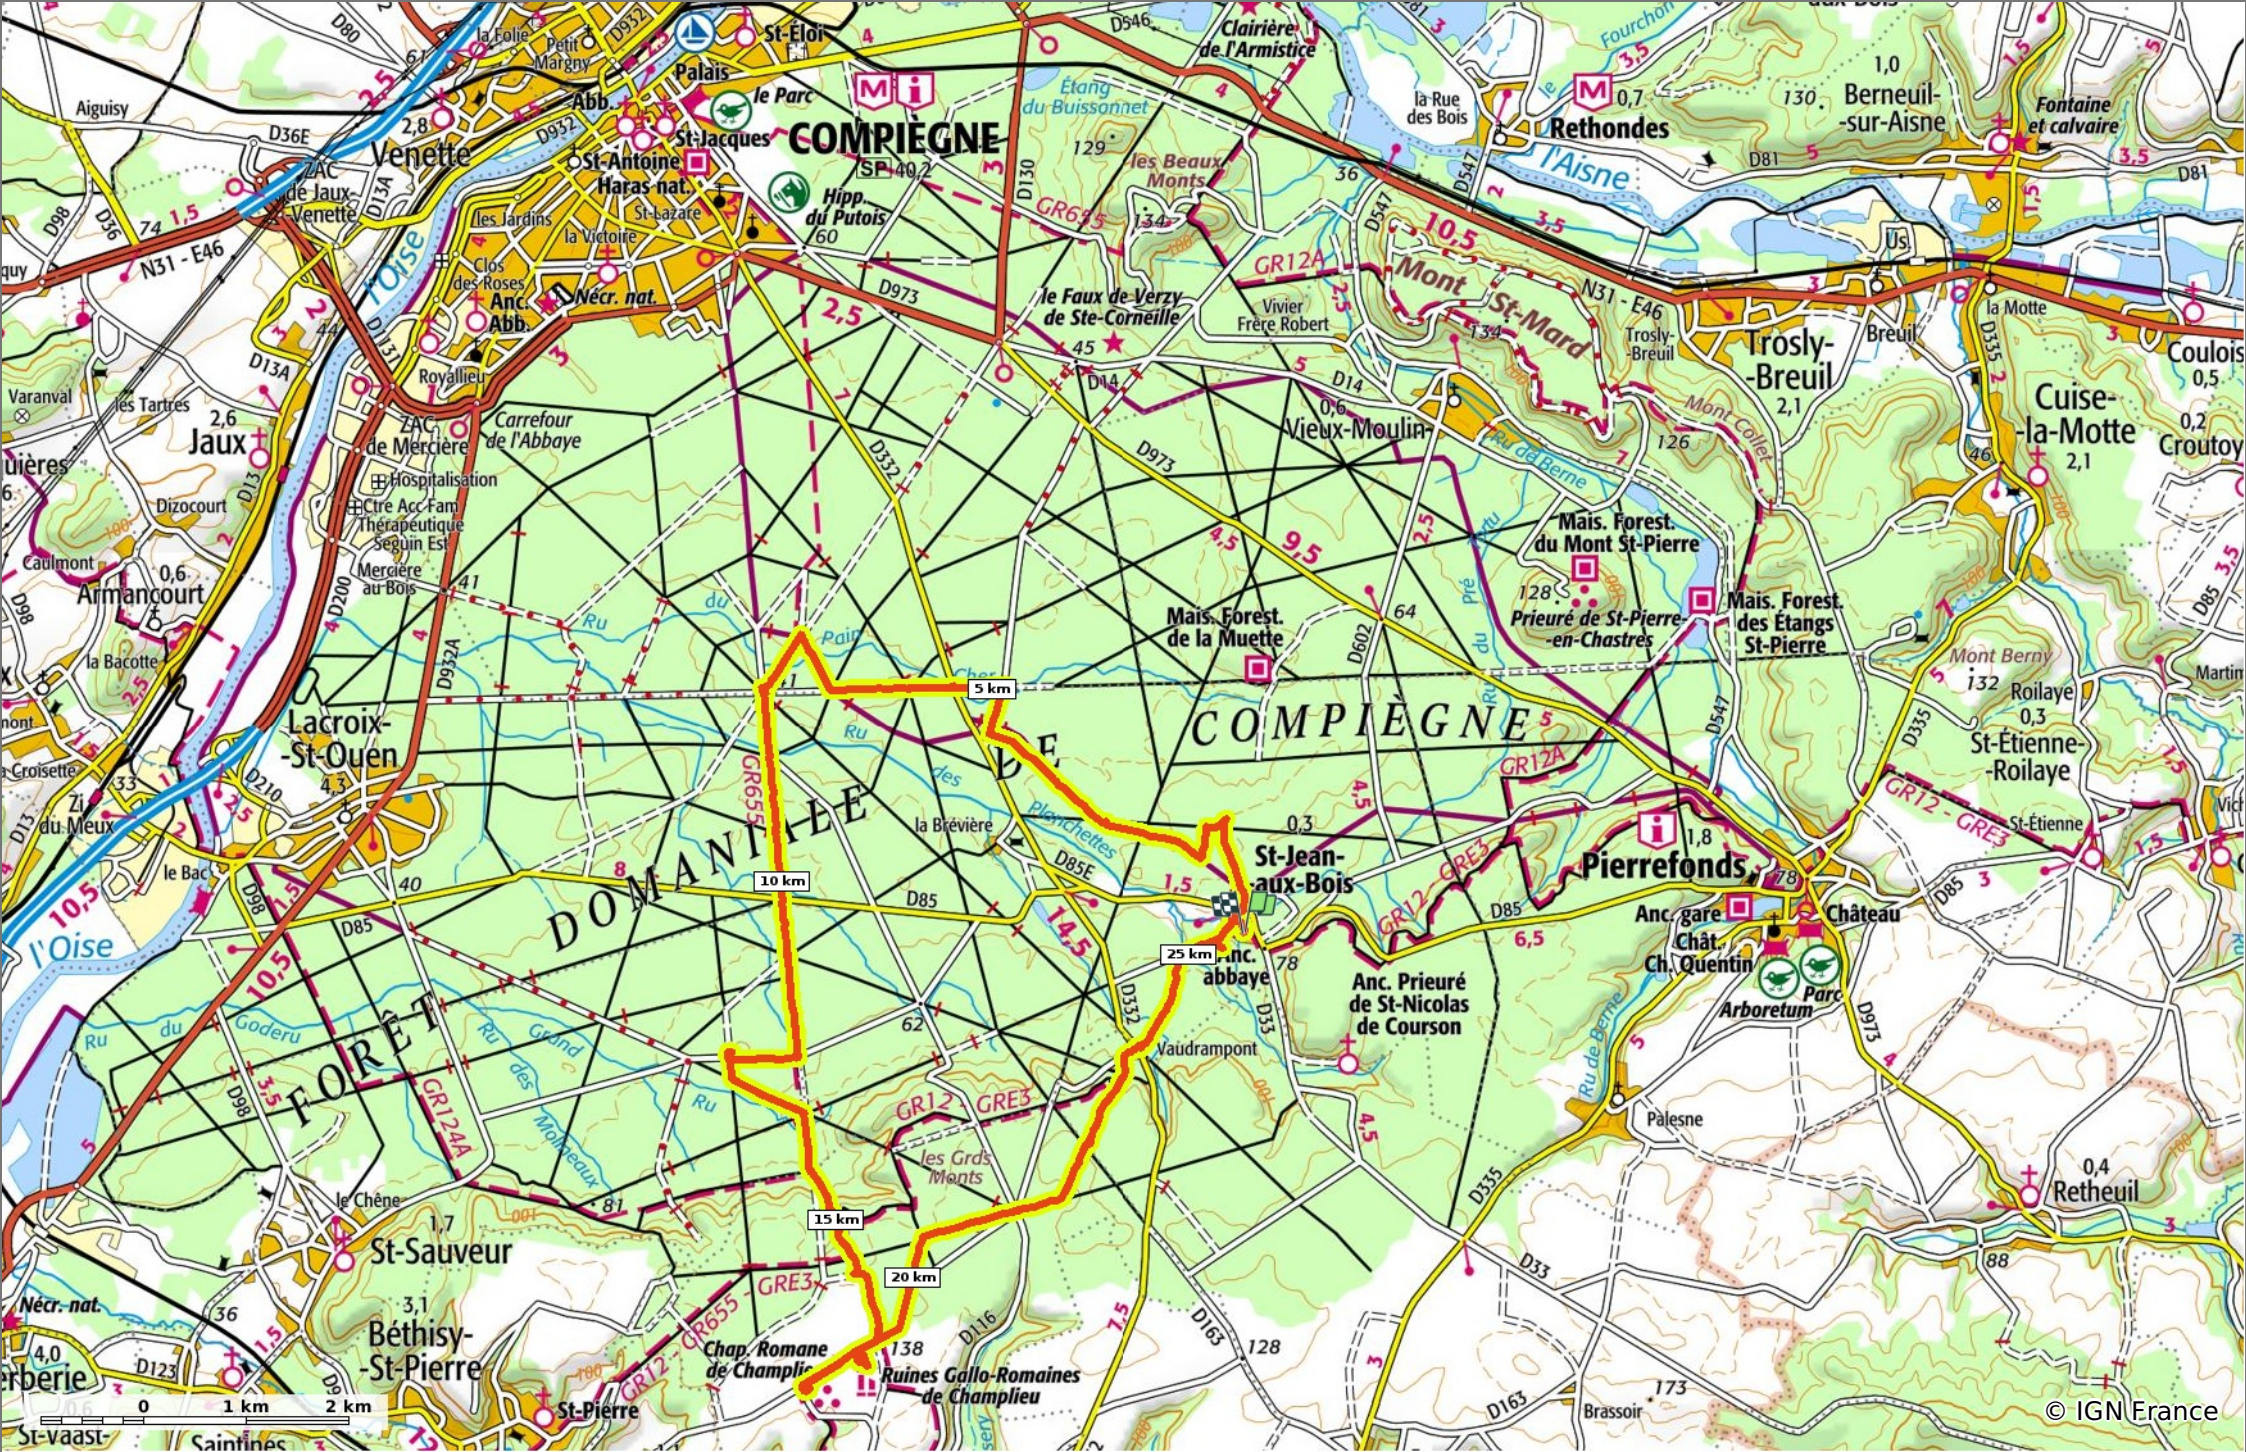

### en forêt de Compiègne\_2 ruines gallo-romaines de Champlieu\_les Petits Monts

◊ 27,2 km   ↗ 43 m   ↖ 153 m   ↗ 307 m   ↘ 307 m

🚶 Marche Difficulté: Difficile en 7h 51min

09/07/19 - Par en forêt de Compiègne 

  
GET IT ON  
 Google Play    Download on the  
App Store

**en forêt de Compiègne\_2\_ruines gallo-romaines de Champlieu\_les Petits Monts**

◇ 27,2 km
↕ 43 m
↗ 153 m
↖ 307 m
↘ 307 m

👤 Marche Difficulté: Difficile en 7h 51min

09/07/19 - Par en forêt de Compiègne

GET IT ON Google Play

© IGN France

**en forêt de Compiègne\_2\_ruines gallo-romaines de Champlieu\_les Petits Monts**

◇ 27,2 km
↕ 43 m
↗ 153 m
↖ 307 m
↘ 307 m

🚶 Marche
Difficulté: Difficile en 7h 51min