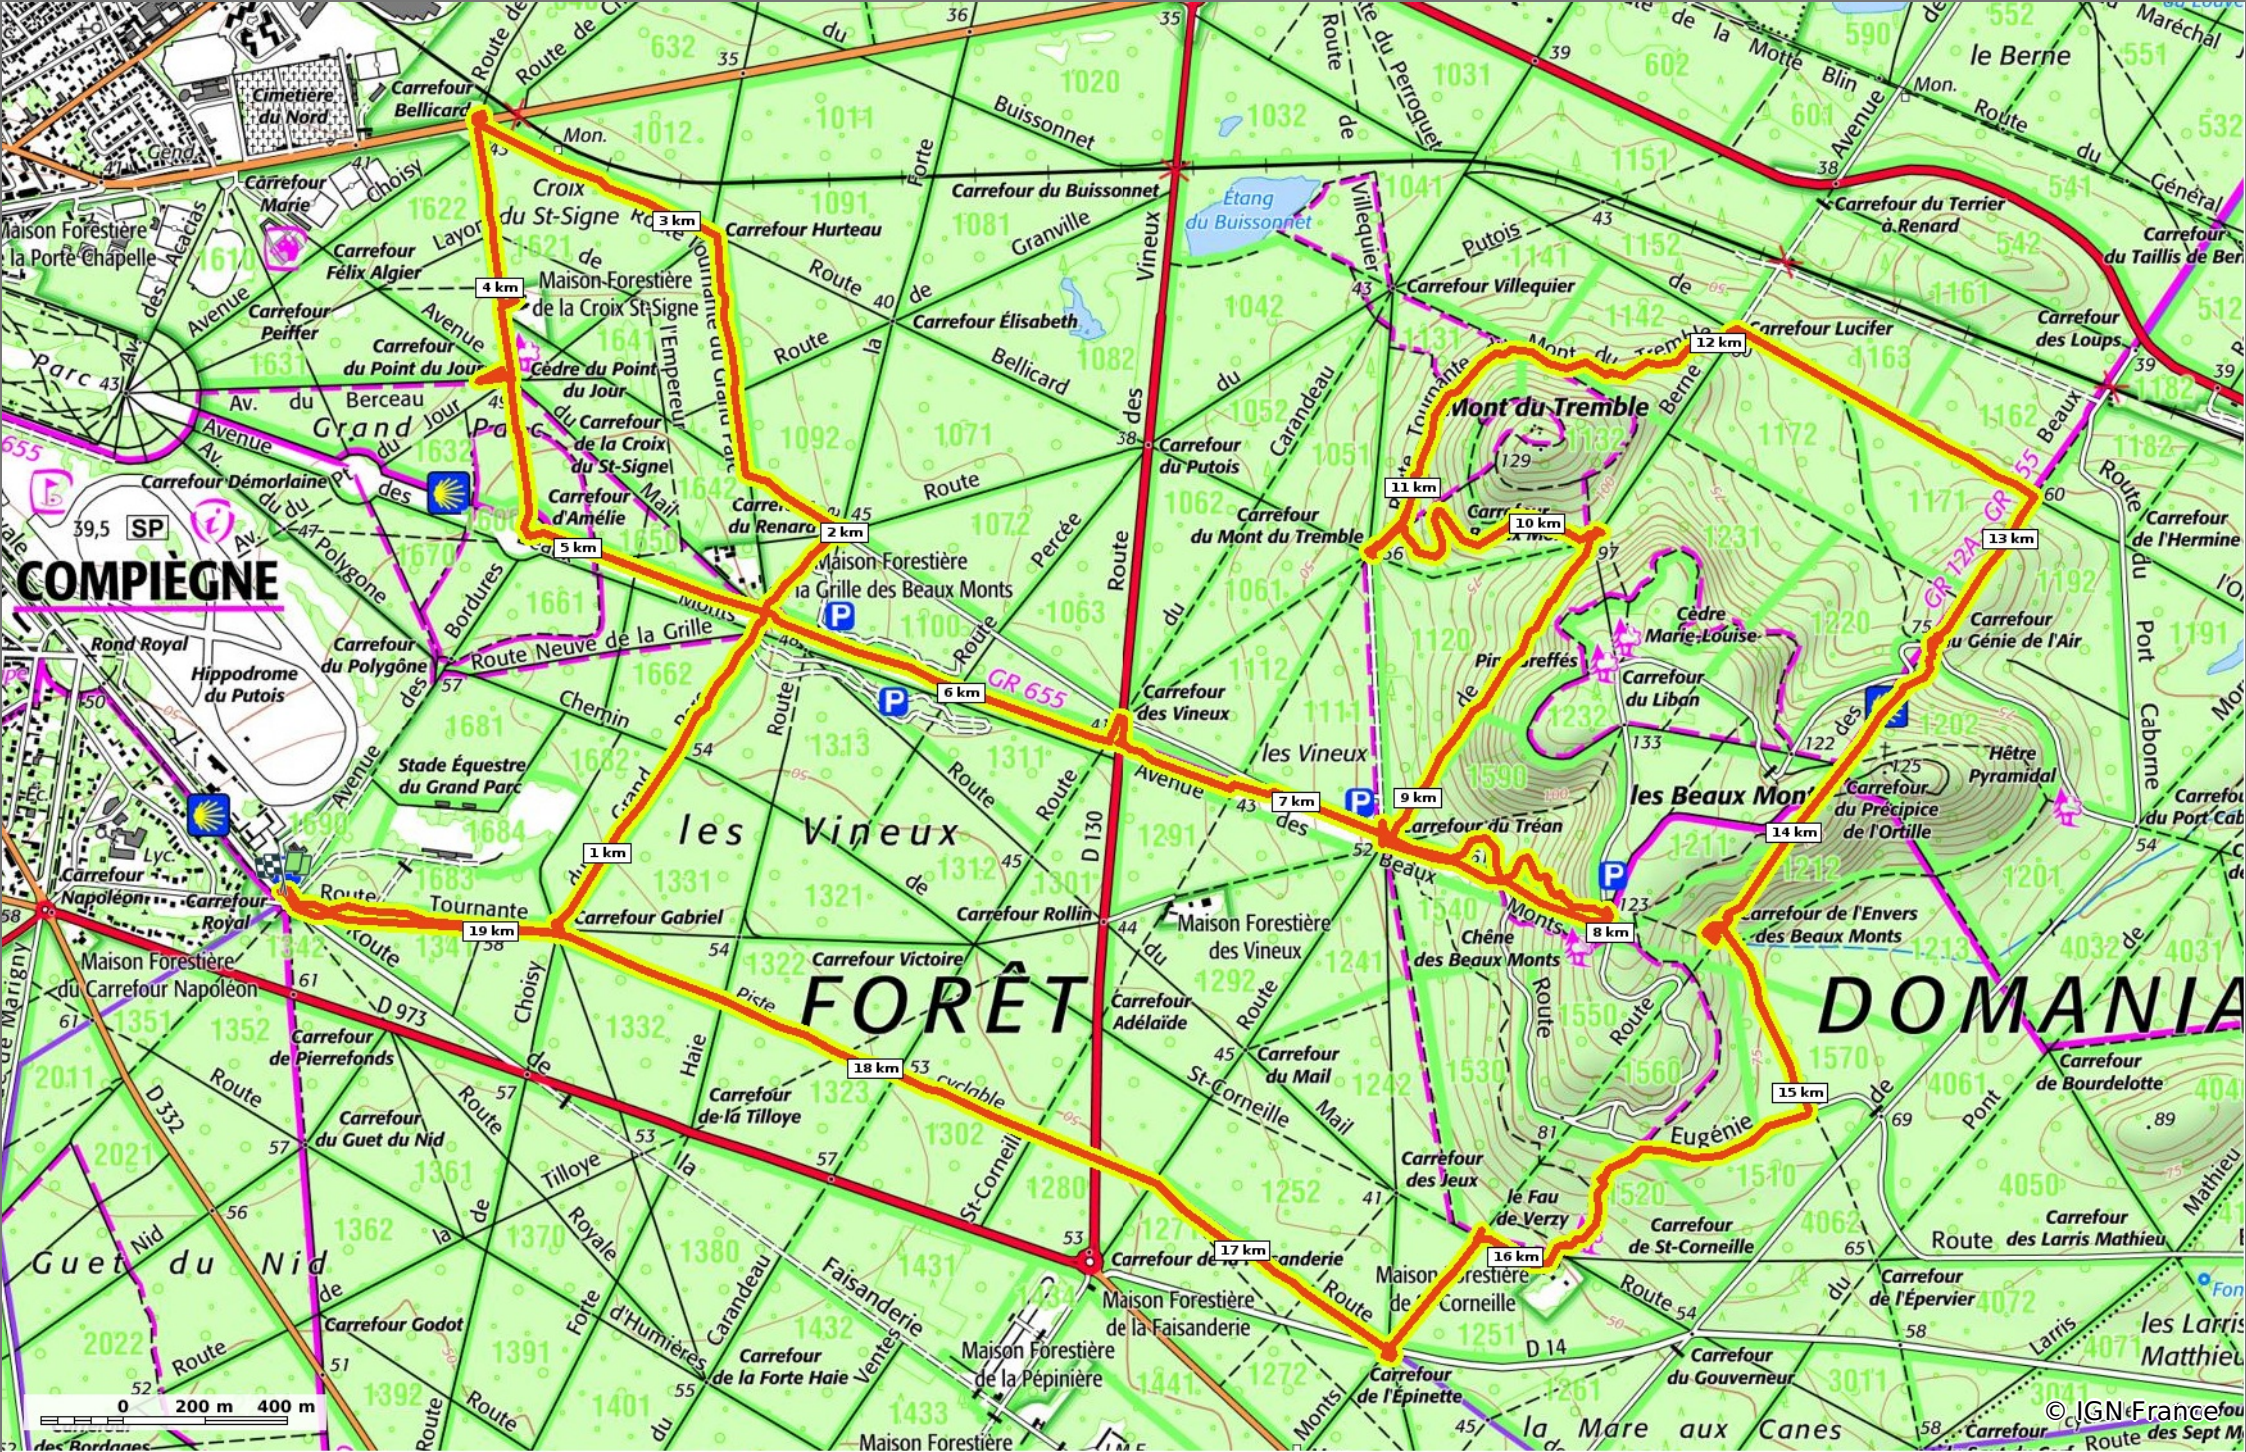

© OpenStreetMaps

en forêt de Compiègne_31_les Tournantes du Grand Parc et du Mont du Tremble

◊ 20,1 km ↗ 44 m ↘ 132 m ↗ 354 m ↘ 354 m

🚶 Marche Difficulté: en 5h 56min

18/09/19 - Par JeanLucA4

Sity Trail

GET IT ON Google Play Download on the App Store

en forêt de Compiègne_31_les Tournantes du Grand Parc et du Mont du Tremble

◇ 20,1 km
↗ 44 m
↘ 132 m
↗ 354 m
↘ 354 m

🚶 Marche
Difficulté: en 5h 56min

18/09/19 - Par JeanLucA4

en forêt de Compiègne_31_les Tournantes du Grand Parc et du Mont du Tremble

⬇ 20,1 km
⬆ 44 m
⬆ 132 m
⬆ 354 m
⬇ 354 m

🚶 Marche
Difficulté: en 5h 56min

18/09/19 - Par JeanLucA4 