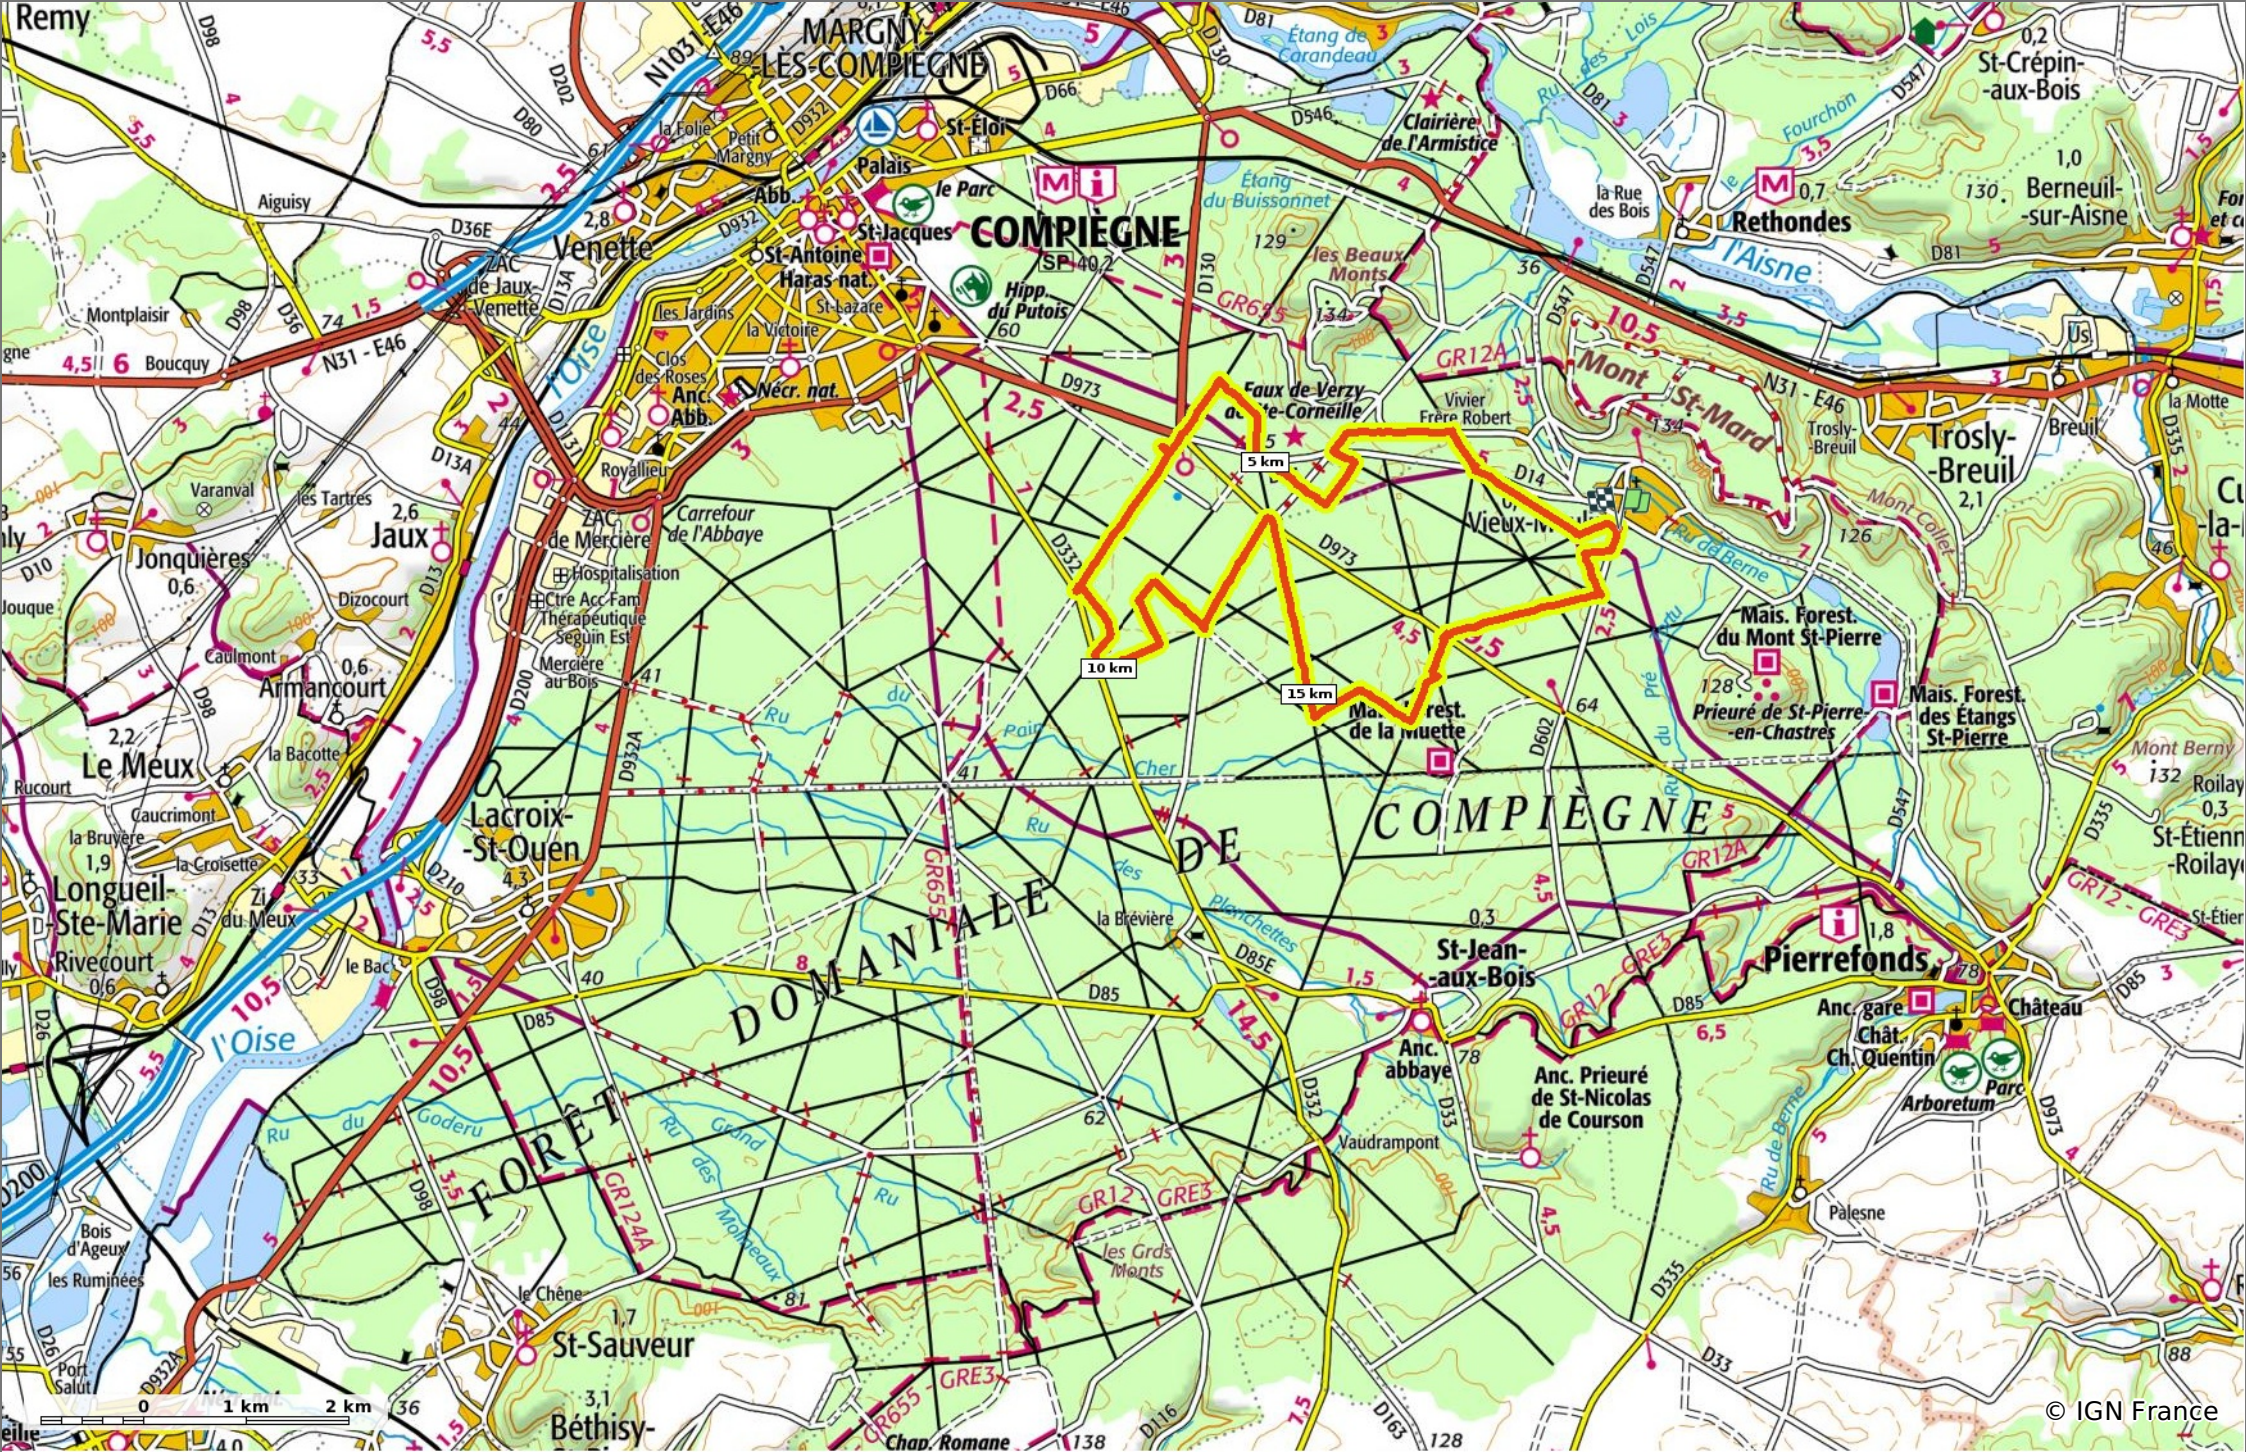

© OpenStreetMaps

en forêt de Compiègne_18_la Mare aux Canes_la Faisanderie_la Belle Image

◊ 20,5 km ↗ 47 m ↘ 85 m ↗ 212 m ↘ 210 m

🚶 Marche Difficulté: Moyen en 6h 5min

06/07/19 - Par en forêt de Compiègne 

GET IT ON
 Google Play  Download on the
App Store

en forêt de Compiègne_18_la Mare aux Canes_la Faisanderie_la Belle Image

◇ 20,5 km
↗ 47 m
↖ 85 m
↗ 212 m
↘ 210 m

🚶 Marche
Difficulté: Moyen en 6h 5min

06/07/19 - Par en forêt de Compiègne

en forêt de Compiègne_18_la Mare aux Canes_la Faisanderie_la Belle Image

◇ 20,5 km
↘ 47 m
↗ 85 m
↗ 212 m
↘ 210 m

🚶 Marche
Difficulté: Moyen en 6h 5min

06/07/19 - Par en forêt de Compiègne

en forêt de Compiègne_18_la Mare aux Canes_la Faisanderie_la Belle Image

⬇ 20,5 km
⬆ 47 m
⬆ 85 m
⬆ 212 m
⬇ 210 m

🚶 Marche
Difficulté: Moyen en 6h 5min

06/07/19 - Par en forêt de Compiègne

GET IT ON Google Play