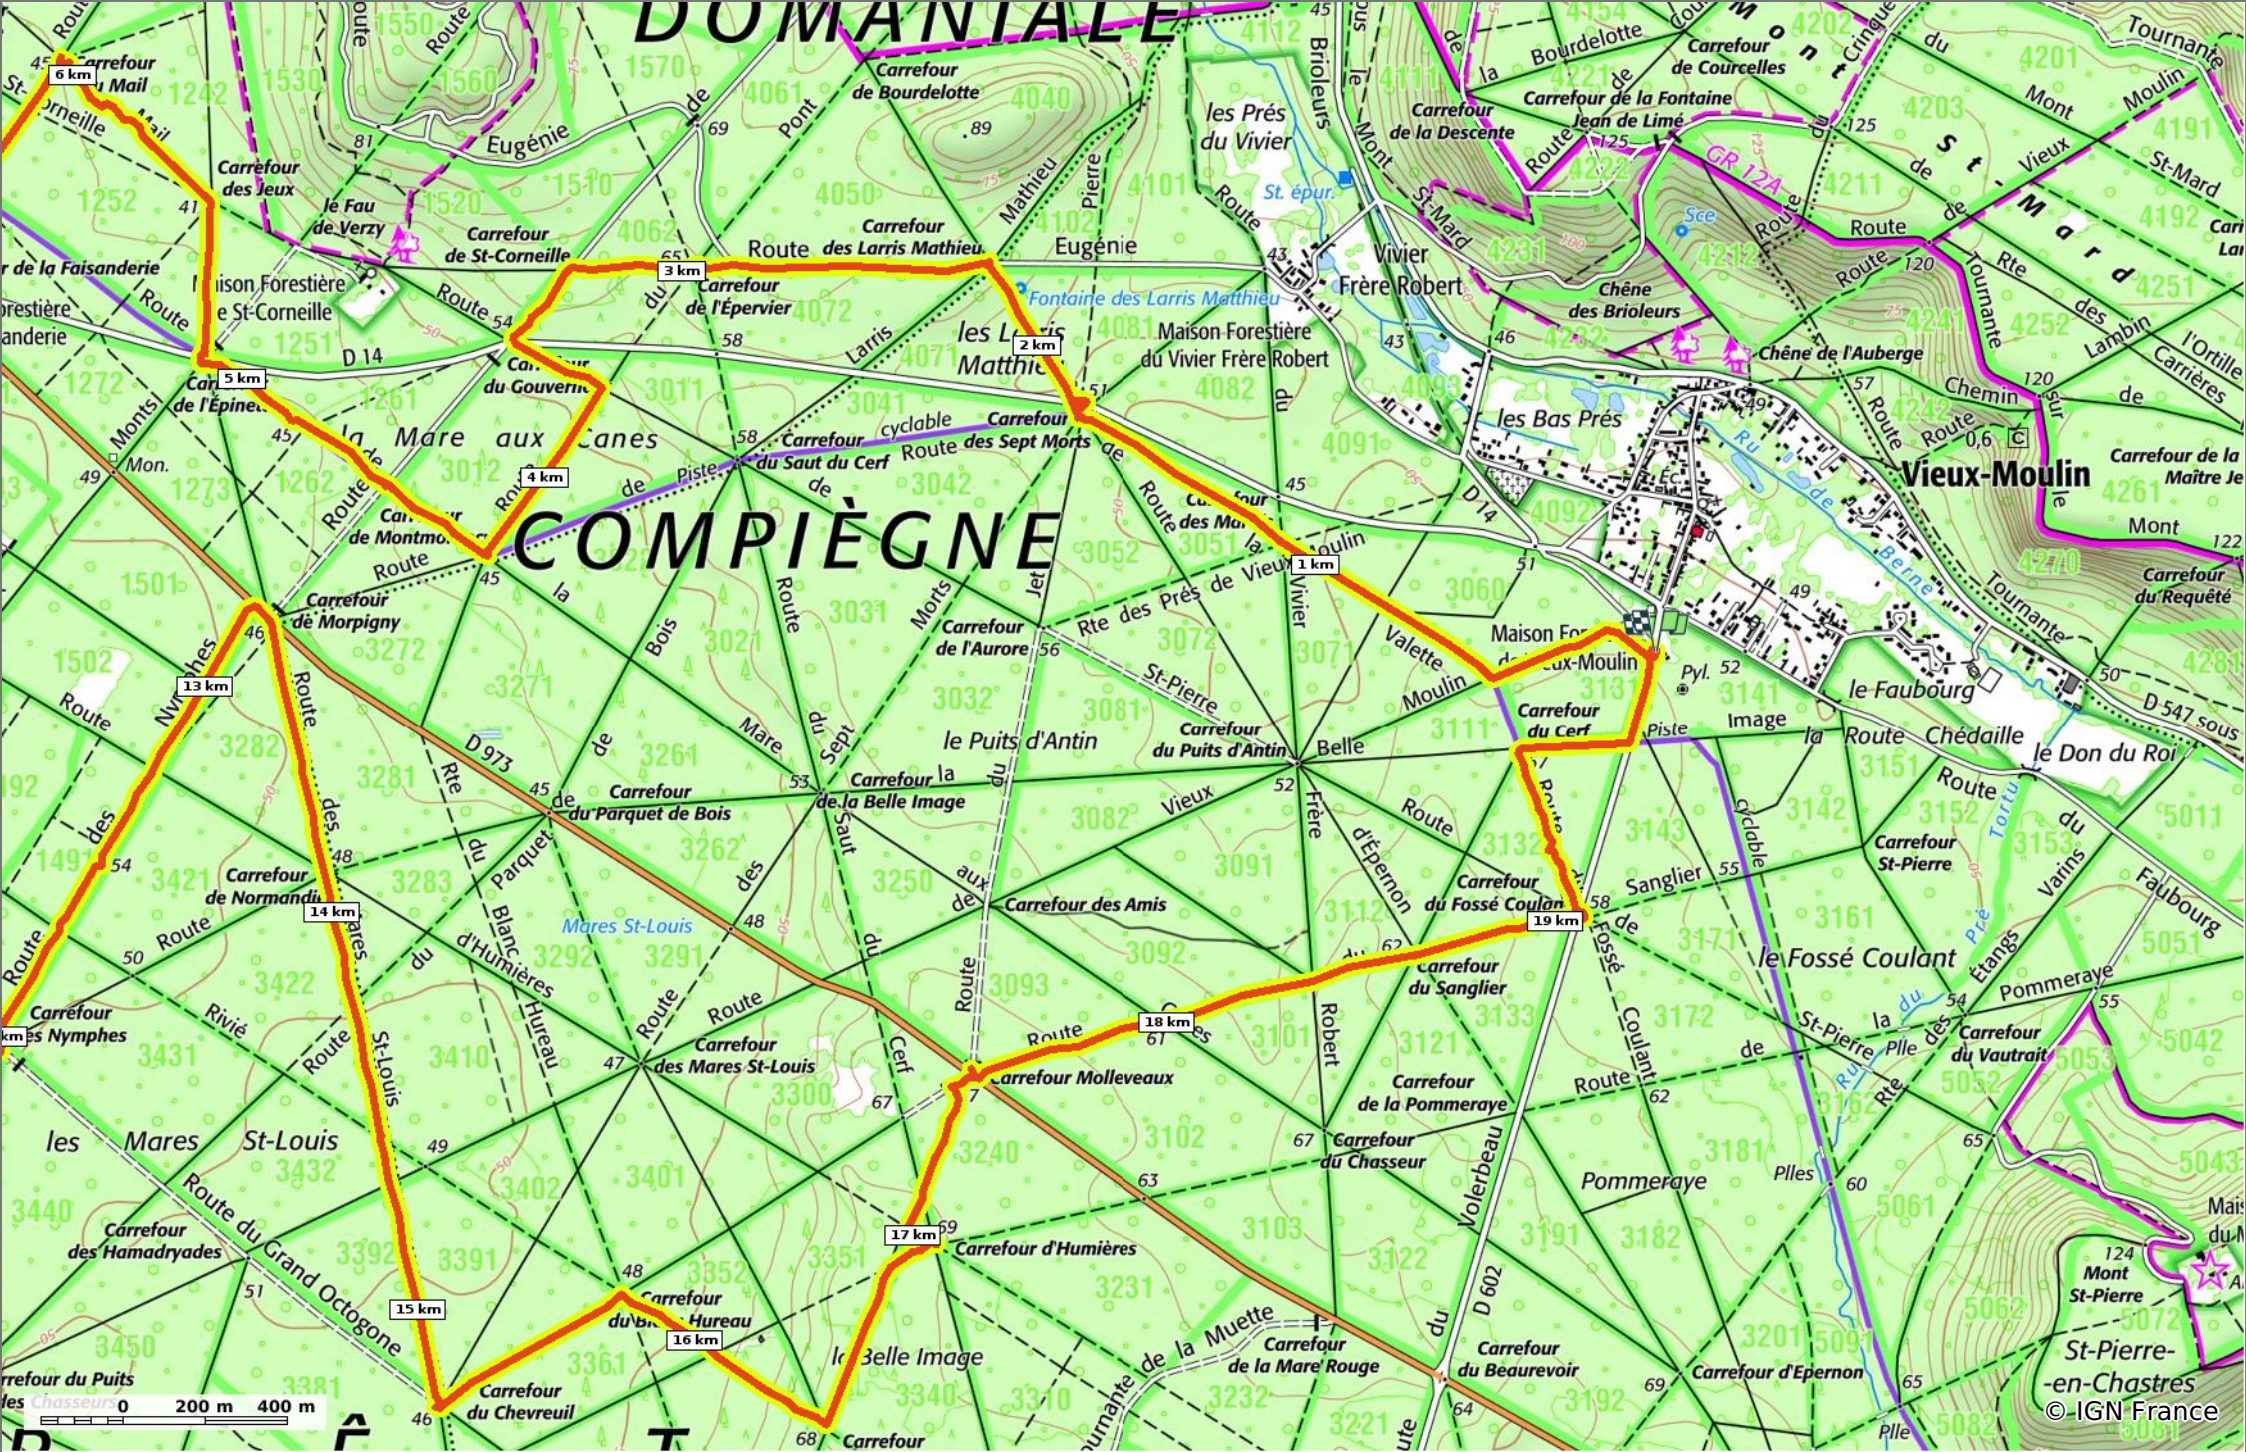

© OpenStreetMaps

en forêt de Compiègne_18_la Mare aux Canes_la Faisanderie_la Belle Image

◊ 20,5 km ↗ 47 m ↘ 85 m ↗ 212 m ↘ 210 m

🚶 Marche Difficulté: Moyen en 6h 5min

06/07/19 - Par en forêt de Compiègne 

GET IT ON
 Google Play  Download on the
App Store

en forêt de Compiègne_18_la Mare aux Canes_la Faisanderie_la Belle Image

◇ 20,5 km
↗ 47 m
↖ 85 m
↗ 212 m
↘ 210 m

🚶 Marche
Difficulté: Moyen en 6h 5min

06/07/19 - Par en forêt de Compiègne

en forêt de Compiègne_18_la Mare aux Canes_la Faisanderie_la Belle Image

◇ 20,5 km
↘ 47 m
↗ 85 m
↗ 212 m
↘ 210 m

🚶 Marche
Difficulté: Moyen en 6h 5min

06/07/19 - Par en forêt de Compiègne

en forêt de Compiègne_18_la Mare aux Canes_la Faisanderie_la Belle Image