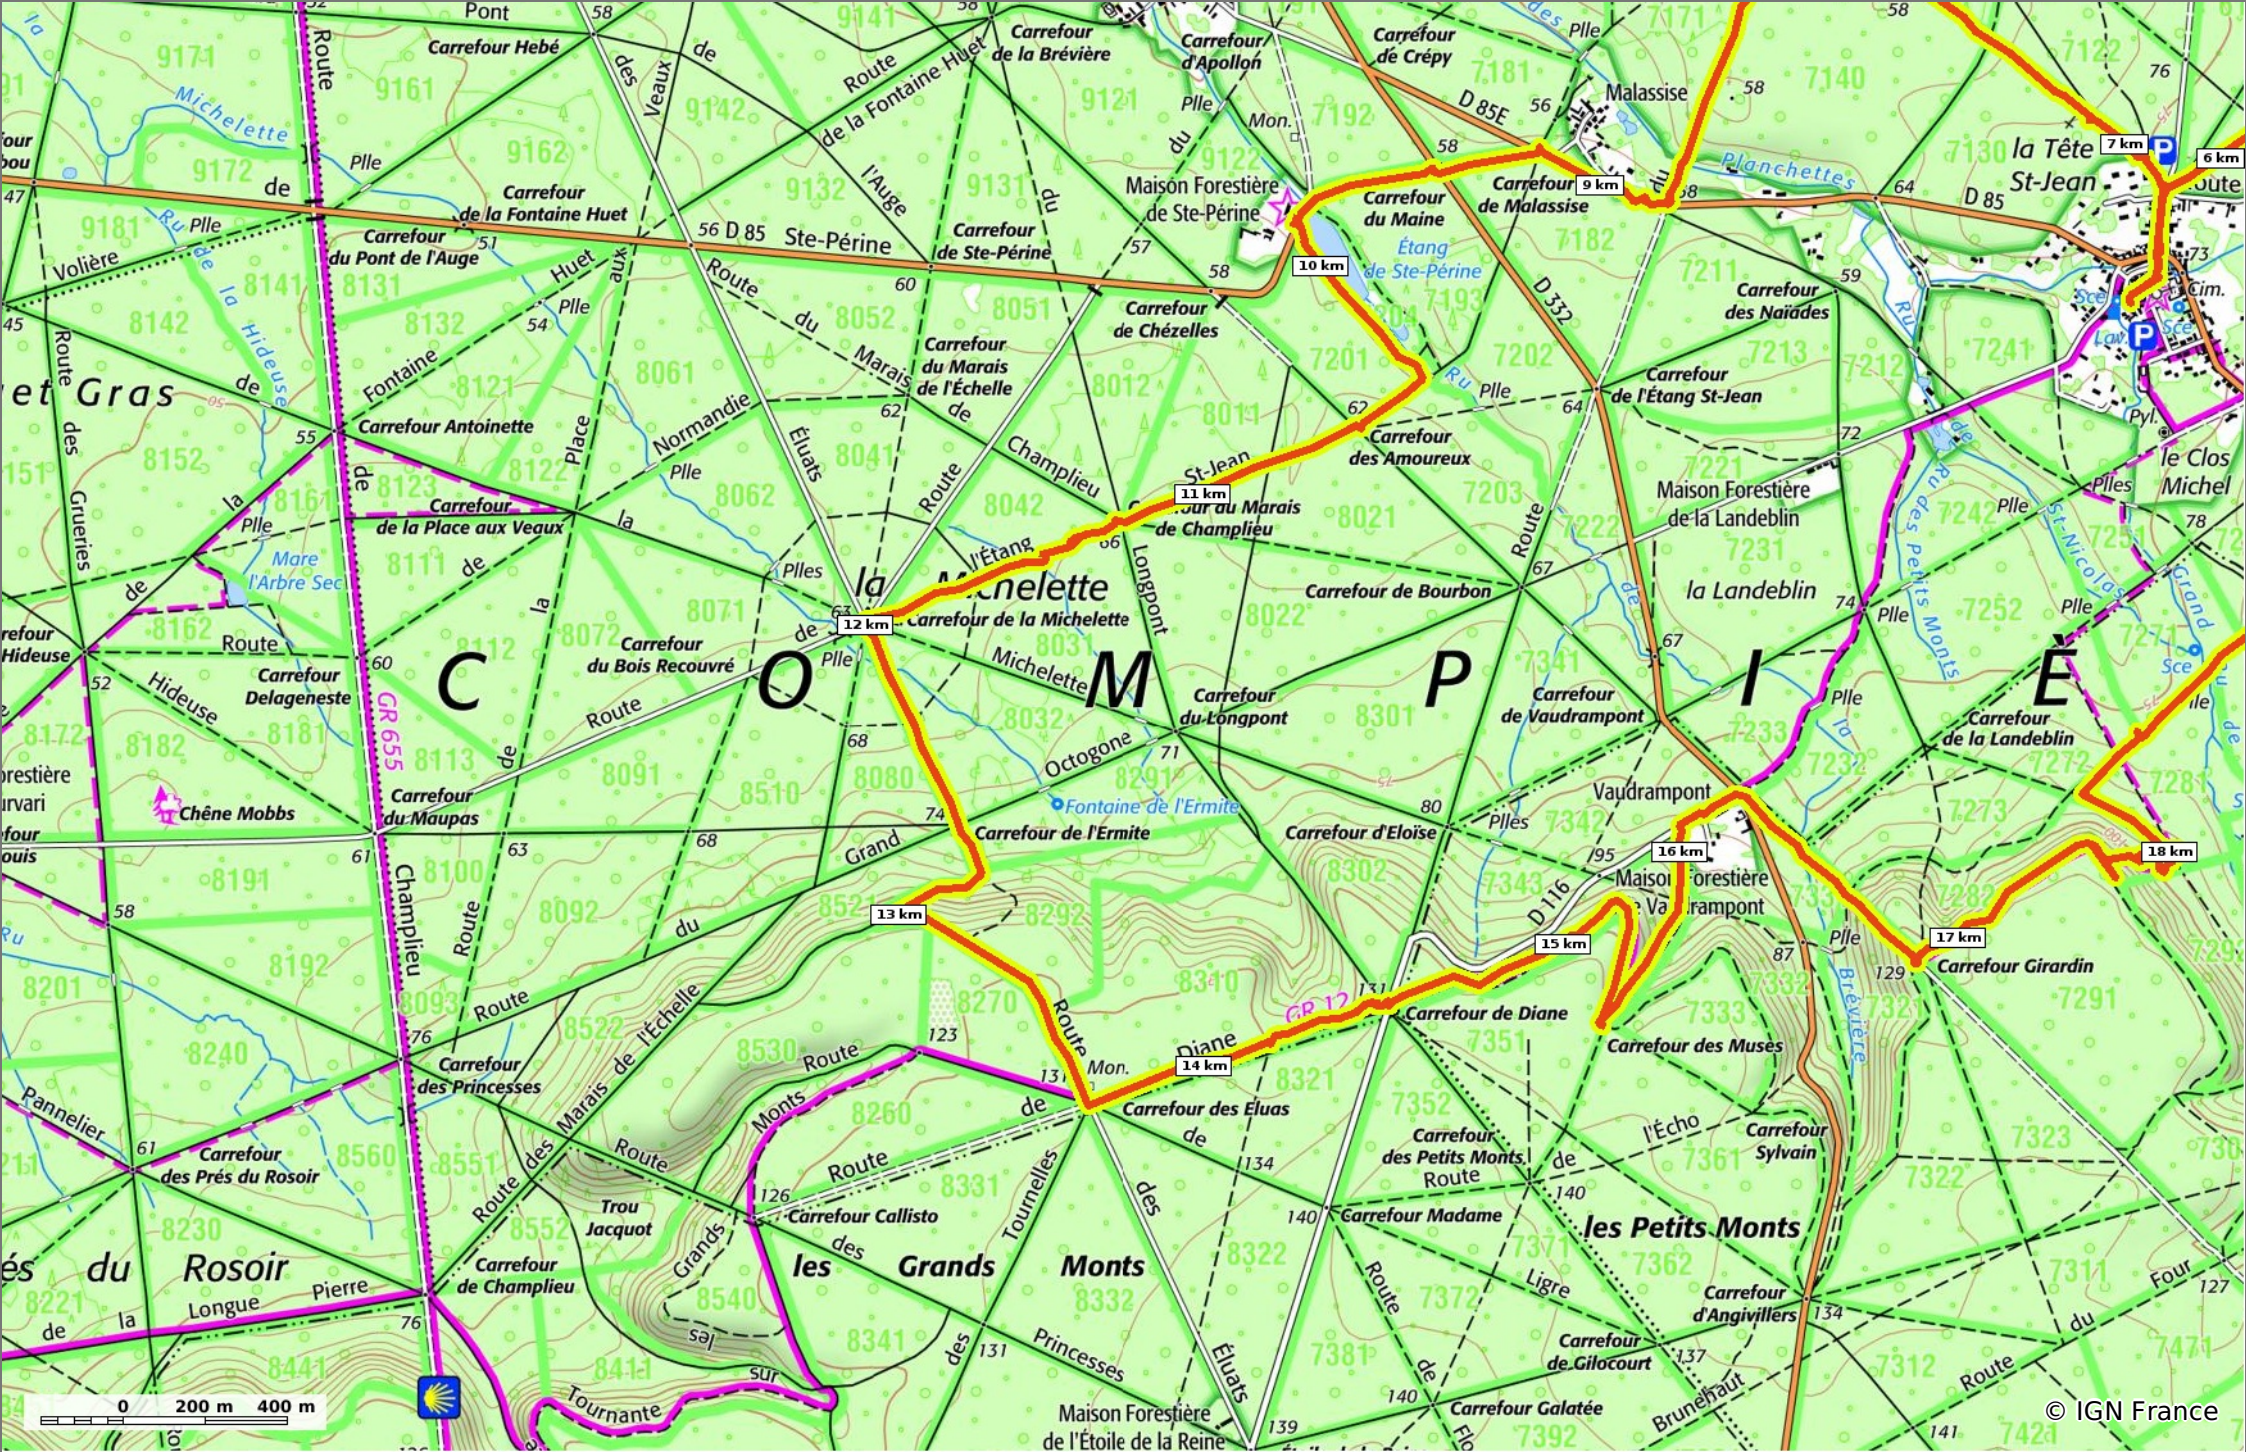

© OpenStreetMaps

en forêt de Compiègne_1_étang de St-Périne_la Michelette

29,2 km
 56 m
 143 m
 438 m
 431 m

Marche Difficulté: Très difficile en 8h 0min

06/07/19 - Par en forêt de Compiègne

GET IT ON Google Play

en forêt de Compiègne_1_étang de St-Périne_la Michelette

◇ 29,2 km
↗ 56 m
↗ 143 m
↗ 438 m
↘ 431 m

🚶 Marche
Difficulté: Très difficile en 8h 0min

06/07/19 - Par en forêt de Compiègne

GET IT ON

 Download on the

en forêt de Compiègne_1_étang de St-Périne_la Michelette

◊ 29,2 km
↕ 56 m
↗ 143 m
↖ 438 m
↘ 431 m

👤 Marche Difficulté: Très difficile en 8h 0min

06/07/19 - Par en forêt de Compiègne

en forêt de Compiègne_1_étang de St-Périne_la Michelette

◇ 29,2 km
↗ 56 m
↘ 143 m
↗ 438 m
↘ 431 m

👤 Marche Difficulté: Très difficile en 8h 0min

06/07/19 - Par en forêt de Compiègne

GET IT ON Google Play

© IGN France