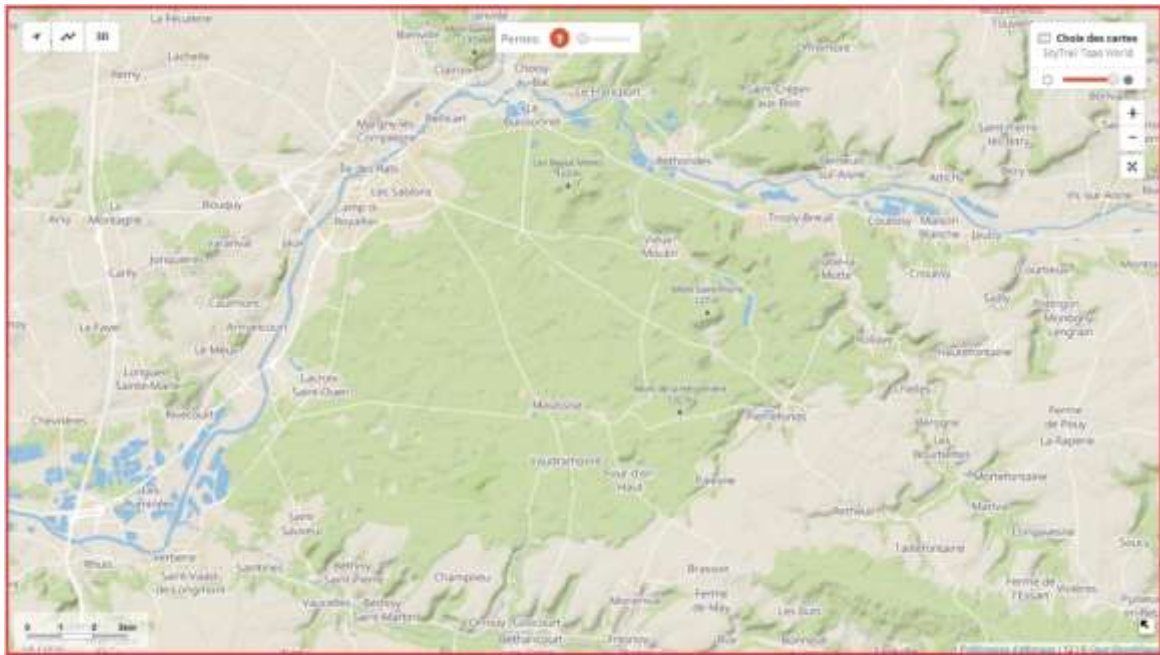

Des Villages et des Hameaux en forêt de Compiègne (d'après mes randonnées en 2016-2020)

- 1 [Pierrefonds](#)
- 2 [Saint-Jean-aux-Bois](#)
- 3 [La Brévière](#)
- 4 [Vieux Moulin](#)
- 5 [Palesne](#)
- 6 [Morienvil](#)
- 7 Compiègne
- 8 Trosly
- 9 [L'Essart l'Abbesse](#)
- 10 [Brassoir](#)
- 11 Malassise
- 12 Vaudrampont