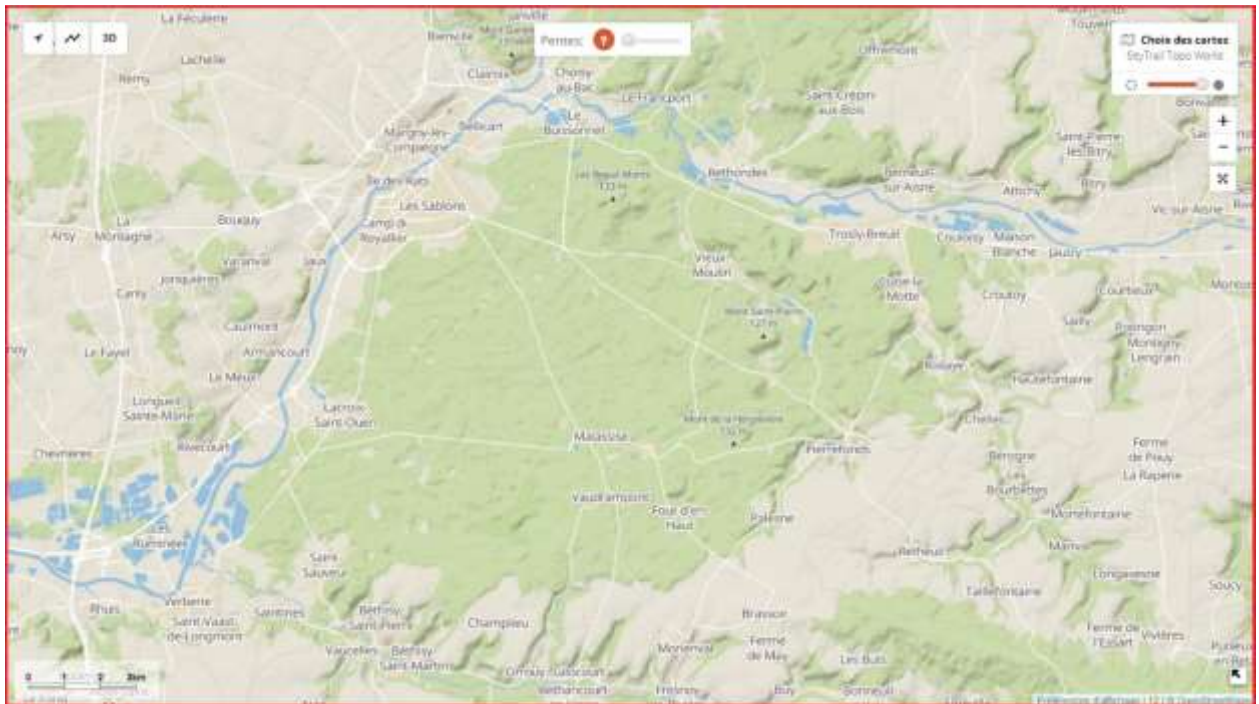

Maisons Forestières en forêt de Compiègne

(mes randos 2016-2021)

- 1 [la Maison Forestière de la Grille des Beaux Monts](#)
- 2 [la Maison Forestière de la Croix Saint-Signe](#)
- 3 [la Maison Forestière des Vineux](#)
- 4 [la Maison Forestière de la Faisanderie](#)
- 5 [la Maison Forestière de la Pépinière](#)
- 6 [la Maison Forestière de Saint-Corneille](#)
- 7 la Maison Forestière des Clavières
- 8 la Maison forestière du Vivier Corax
- 9 la Maison Forestière du Hourvari
- 10 la Maison Forestière de Saint-Sauveur
- 11 [la Maison Forestière de l'Etoile de la Reine](#)
- 12 la Maison forestière de Vaudrampont
- 13 la Maison Forestière de la Landeblin
- 14 [la Maison Forestière de Sainte-Périne](#)
- 15 la Maison Forestière de Saint-Nicolas de Courson
- 16 la Maison Forestière de la Muette
- 17 la Maison Forestière de Vieux-Moulin
- 18 la Maison Forestière du Mont Saint-Pierre
- 19 [la Maison Forestière des étangs Saint-Pierre](#)
- 20 la Maison Forestière du Pont de Berne