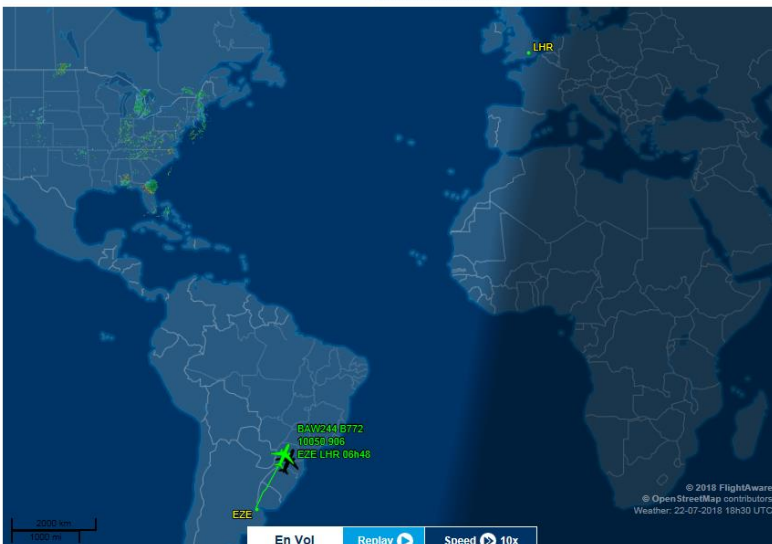

SUIVI DE VOL S PRODUITS ADS-B PHOTOS INFOS FORUM DE DISCUSSION A PROPOS DE NOUS CONTACTER

British Airways 244 BAW244 / BA244
BRITISH AIRWAYS DÉPART PRÉVU DANS 30 MINUTES

EZE
EZEIZA, ARGENTINA
part de **PORTE 10**
[Int'l Ezeiza - EZE](#)
DIMANCHE 22-07-2018
14h05 -03 (à l'heure)

LHR
LONDRES GB
arrive à **TERMINAL 5**
[Londres Heathrow - LHR](#)
LUNDI 23-07-2018
(à l'heure) 07h04 BST

12h 59m temps total de vol

PAS VOTRE VOL ? [plan de vol de BAW244](#)

Téléchargez Google Chrome
Le navigateur rapide et gratuit. Installation en quelques secondes.

Téléchargez Google Chrome
google.fr/chrome

Le navigateur rapide et gratuit.
Installation en quelques secondes.

TÉLÉCHARGER

Dimanche 22/07 – 19h38 (Toulouse)

EZE
EZEIZA, ARGENTINA

a décollé de
[Int'l Ezeiza - EZE](#)

DIMANCHE 22-07-2018
13h44 -03 (en avance de 11 minutes)

13h 4m temps total de vol

LHR
LONDRES GB

atterri à
[Londres Heathrow - LHR](#)

LUNDI 23-07-2018
(à l'heure) 06h48 BST

PAS VOTRE VOL ? [plan de vol de BAW244](#)