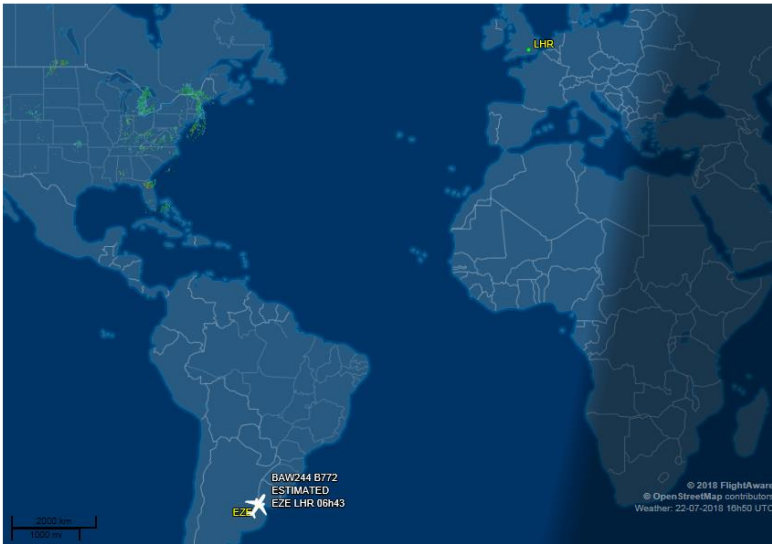

SUIVI DE VOL S PRODUITS ADS-B PHOTOS INFOS FORUM DE DISCUSSION A PROPOS DE NOUS CONTACTER

British Airways 244 BAW244 / BA244
BRITISH AIRWAYS DÉPART PRÉVU DANS 30 MINUTES

EZE
EZEIZA, ARGENTINA
part de **PORTE 10**
[Int'l Ezeiza - EZE](#)
DIMANCHE 22-07-2018
14h05 -03 (à l'heure)

LHR
LONDRES GB
arrive à **TERMINAL 5**
[Londres Heathrow - LHR](#)
LUNDI 23-07-2018
(à l'heure) 07h04 BST

12h 59m temps total de vol

PAS VOTRE VOL ? [plan de vol de BAW244](#)

Téléchargez Google Chrome
Le navigateur rapide et gratuit. Installation en quelques secondes.

Dimanche 22/07 – 19h03 (Toulouse)

EZE
EZEIZA, ARGENTINA

quitte PORTE 10
[Int'l Ezeiza - EZE](#)

DIMANCHE 22-07-2018
13h44 -03 (en avance de 11 minutes)

13h 9m temps total de vol

LHR
LONDRES GB

arrive à TERMINAL 5
[Londres Heathrow - LHR](#)

LUNDI 23-07-2018
(en avance de 17 minutes) 06h53 BST

PAS VOTRE VOL ? [plan de vol de BAW244](#)

Téléchargez Google Chrome
google.fr/chrome

Le navigateur rapide et gratuit.
Installation en quelques secondes.