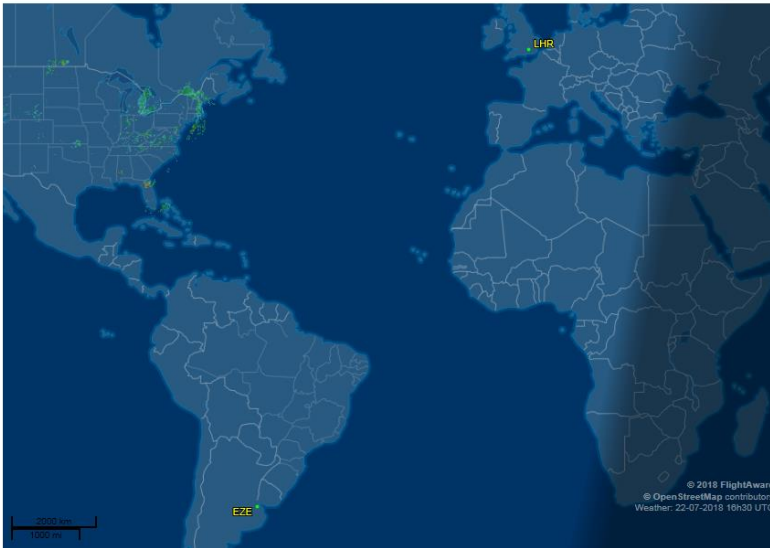

SUIVI DE VOL S PRODUITS ADS-B PHOTOS INFOS FORUM DE DISCUSSION A PROPOS DE NOUS CONTACTER

British Airways 244 BAW244 / BA244
BRITISH AIRWAYS DÉPART PRÉVU DANS 30 MINUTES

EZE
EZEIZA, ARGENTINA
part de **PORTE 10**
[Int'l Ezeiza - EZE](#)
DIMANCHE 22-07-2018
14h05 -03 (à l'heure)

LHR
LONDRES GB
arrive à **TERMINAL 5**
[Londres Heathrow - LHR](#)
LUNDI 23-07-2018
(à l'heure) 07h04 BST

12h 59m temps total de vol

PAS VOTRE VOL ? [plan de vol de BAW244](#)

Téléchargez Google Chrome
Le navigateur rapide et gratuit. Installation en quelques secondes.

Dimanche 22/07 – 19h03 (Toulouse)

EZE
EZEIZA, ARGENTINA

quitte PORTE 10
[Int'l Ezeiza - EZE](#)

DIMANCHE 22-07-2018
13h44 -03 (en avance de 11 minutes)

13h 9m temps total de vol

LHR
LONDRES GB

arrive à TERMINAL 5
[Londres Heathrow - LHR](#)

Téléchargez Google Chrome
google.fr/chrome

Le navigateur rapide et gratuit.
Installation en quelques secondes.

TÉLÉCHARGER

Dimanche 22/07 – 19h38 (Toulouse)

EZE
EZEIZA, ARGENTINA

a décollé de
[Int'l Ezeiza - EZE](#)