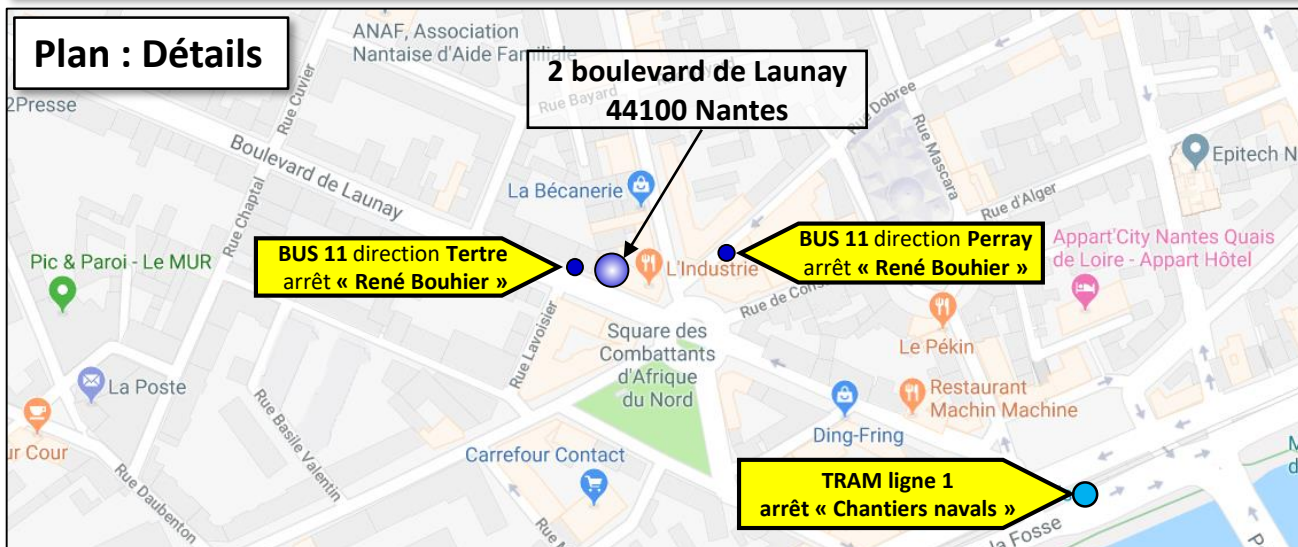

Accès au 2 boulevard de Launay – 44100 Nantes

(Nos locaux situés à l'étage ne permettent pas d'accueillir les P.M.R.)

Uniquement
sur rendez-vous

Plan de situation

Plan : Détails

- Accès par le Tram : Ligne 1 => Arrêt « Chantiers Navals »
- Accès par le Bus : Ligne 11 => Arrêt « René Bouhier »
- Coordonnées GPS : 47° 12 "35.49" Nord 1° 34' 15.56 Ouest