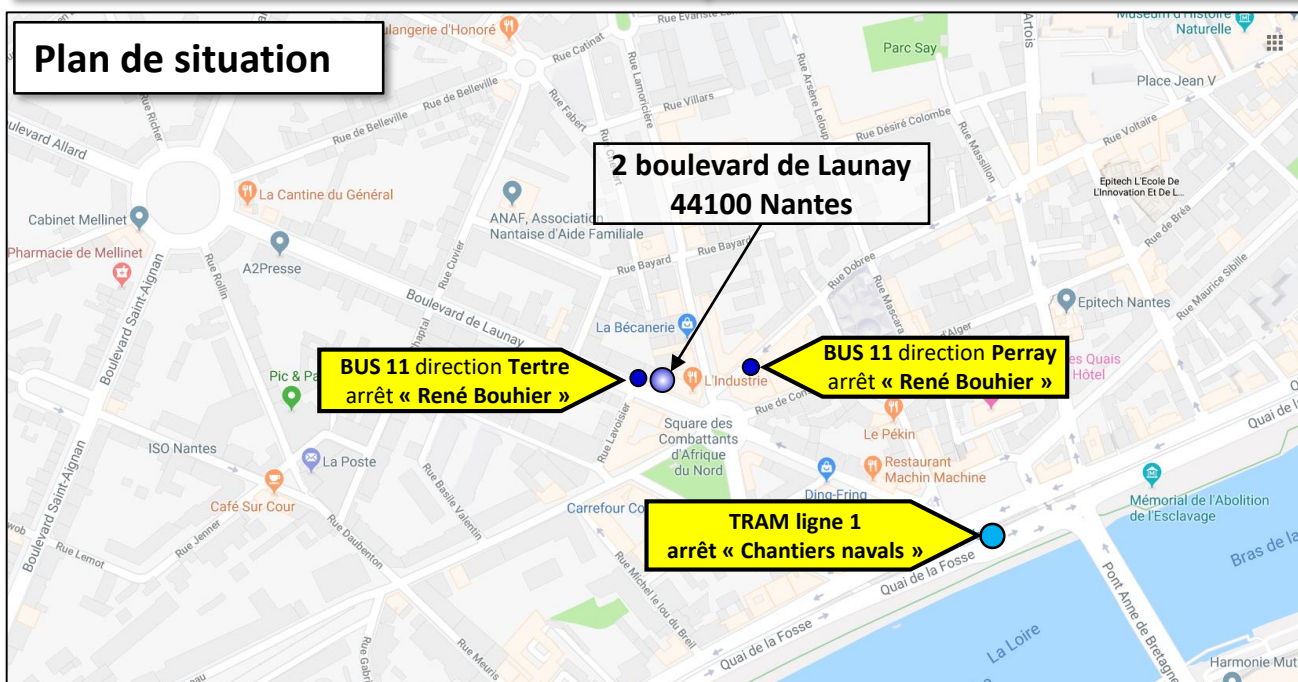

Accès au 2 boulevard de Launay – 44100 Nantes

(Nos locaux situés à l'étage ne permettent pas d'accueillir les P.M.R.)

Uniquement
sur rendez-vous

Plan de situation

Plan : Détails

- Accès par le Tram : Ligne 1 => Arrêt « Chantiers Navals »
- Accès par le Bus : Ligne 11 => Arrêt « René Bouhier »
- Coordonnées GPS : 47° 12 "35.49" Nord 1° 34' 15.56 Ouest