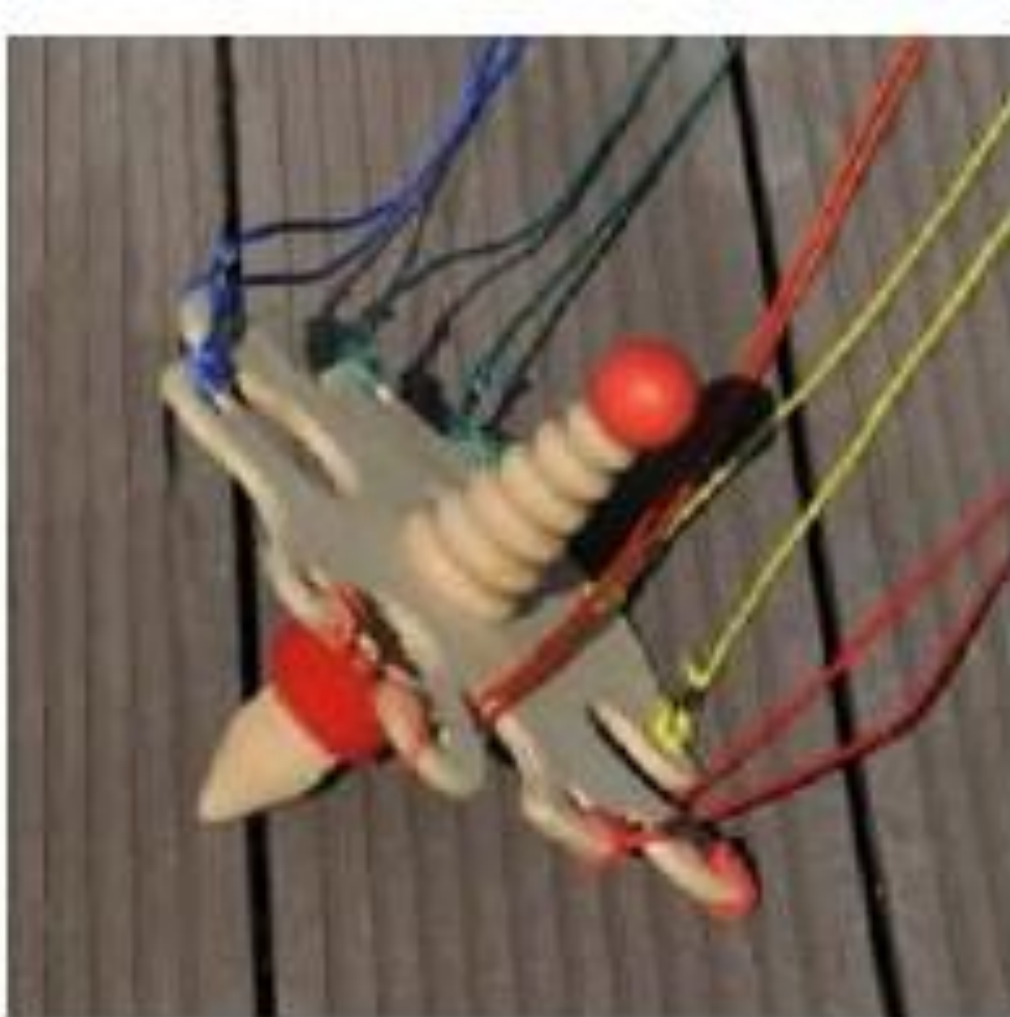

XL32 - XX56

Crayon coopératif

2-20

4+

30 min

R04: jeu de dessin

5 € / 1 semaine max