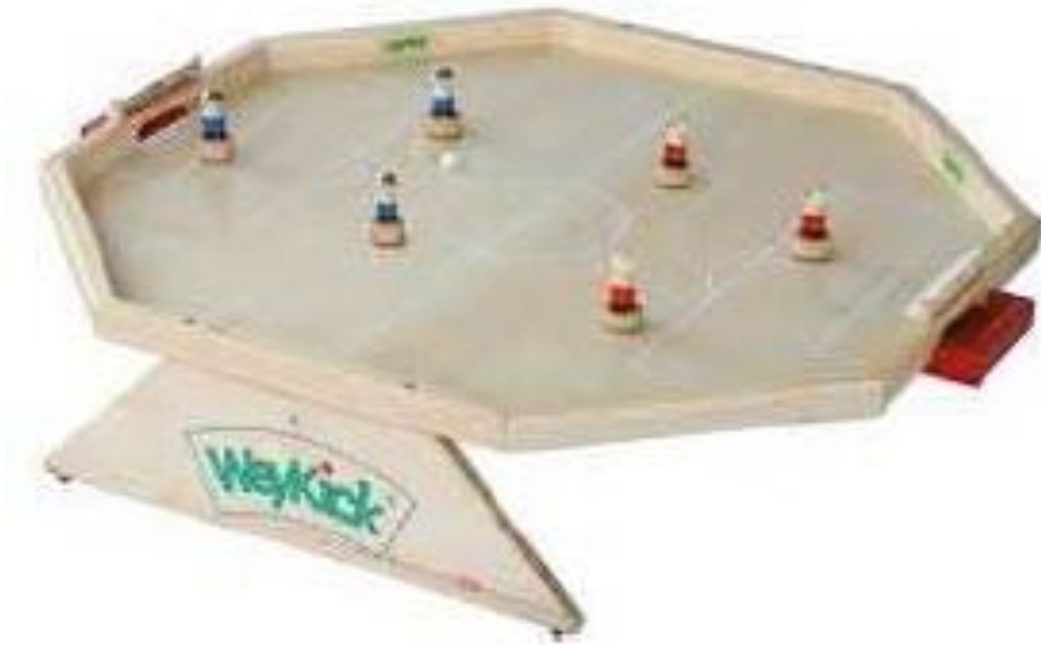

XXL01

Weykick

2-6

5+

5 min

R04 /R05: Jeu de Foot magnétique

10 € / 1 semaine max