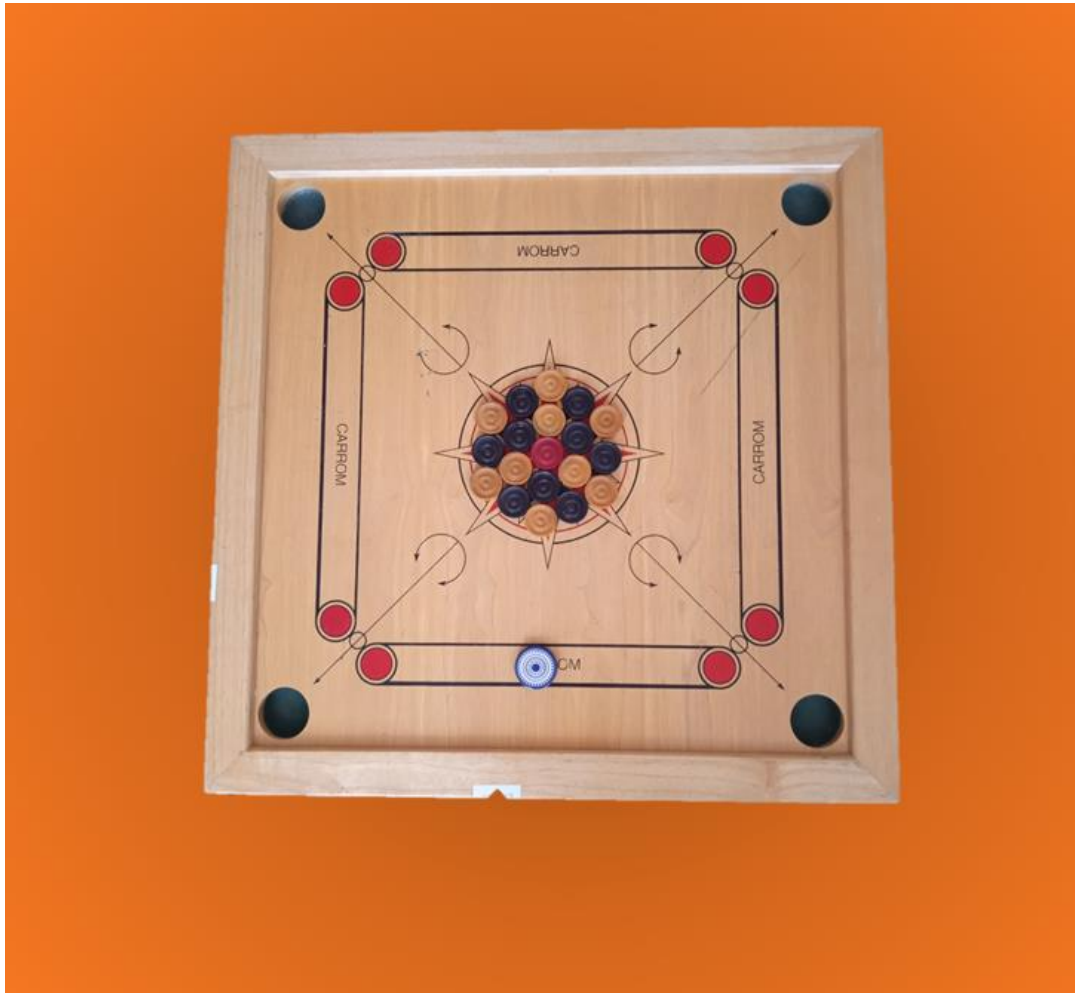

XXL03

Carrom (J)

2-4

7+

90 min

R04: Jeu de pichenette

10 € / 1 semaine max