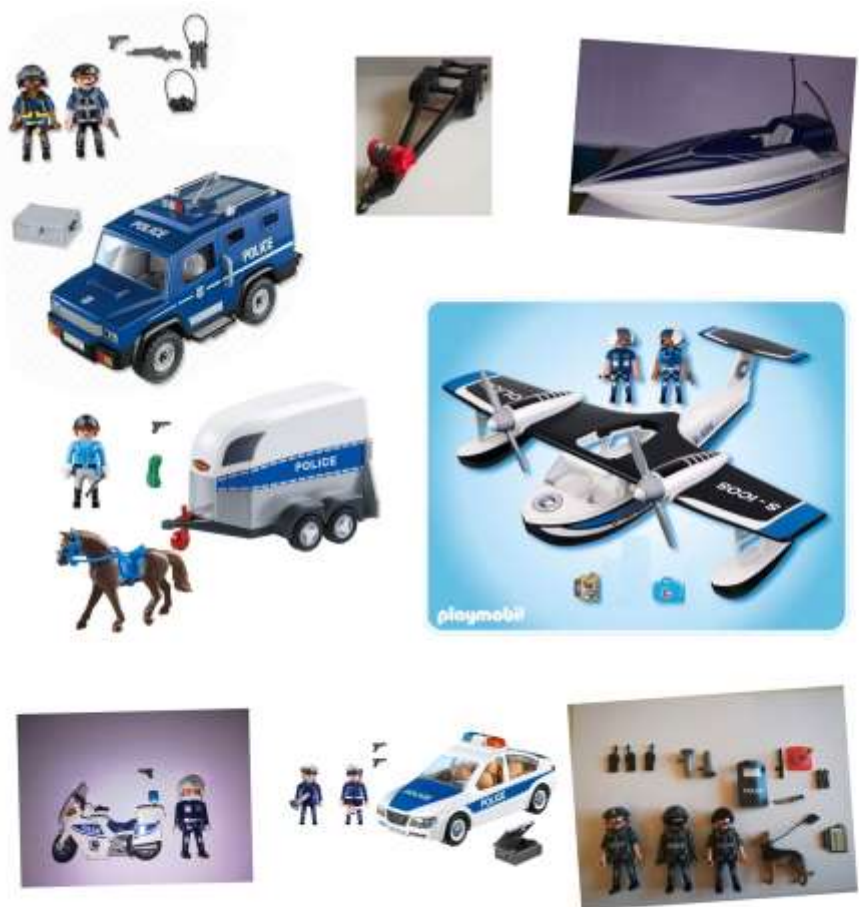

S19/017

Lot de véhicules Police

1+

4+

S02

Symbolique

S19/017 Lot de véhicules Police