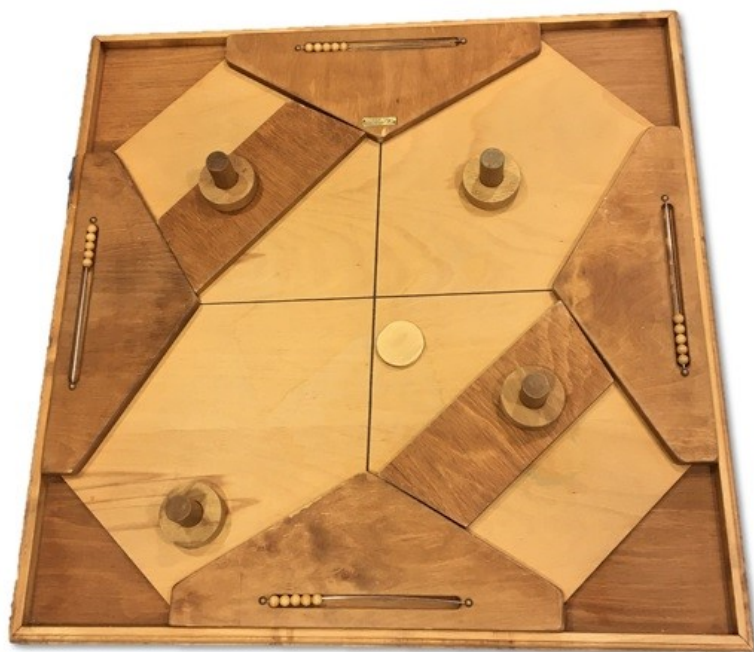

XXL40

Table à glisser 4 joueurs

2-4

4+

10 min

Jeu d'adresse

10€ / 1 semaine max