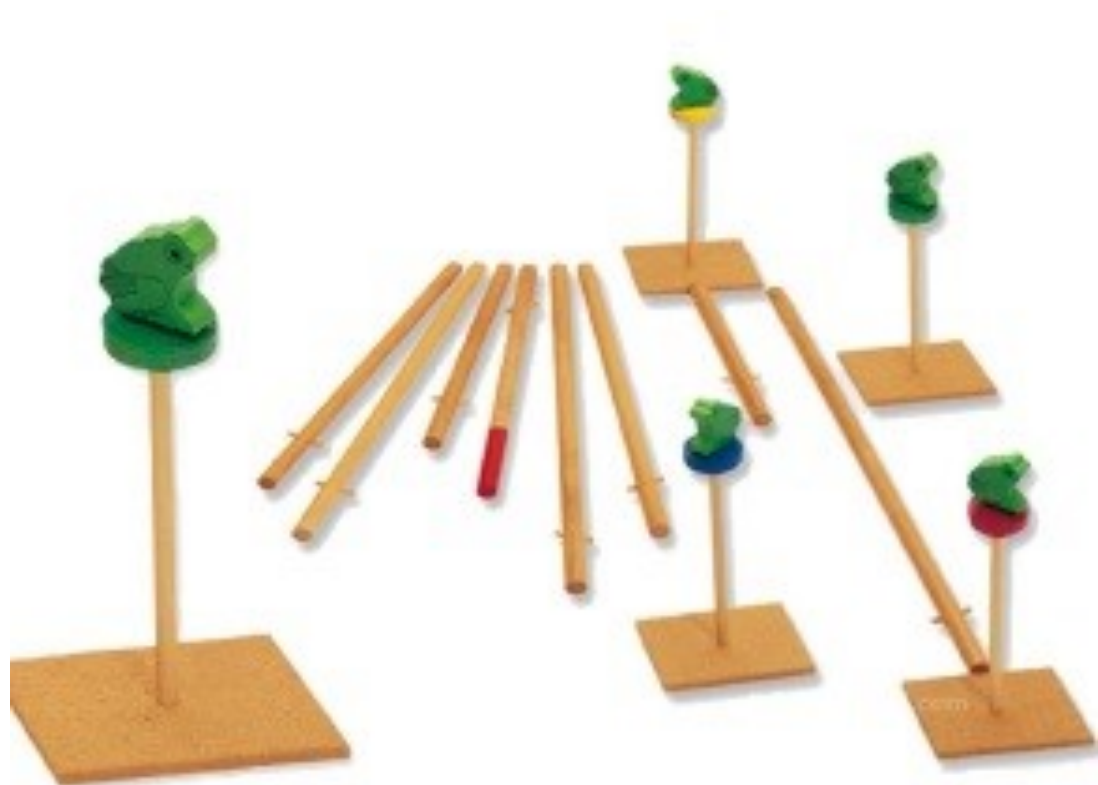

XL12

Plouf Grenouille

2-4

3+

15 min

Jeu de hasard et de tactique

5€ / 1 semaine max