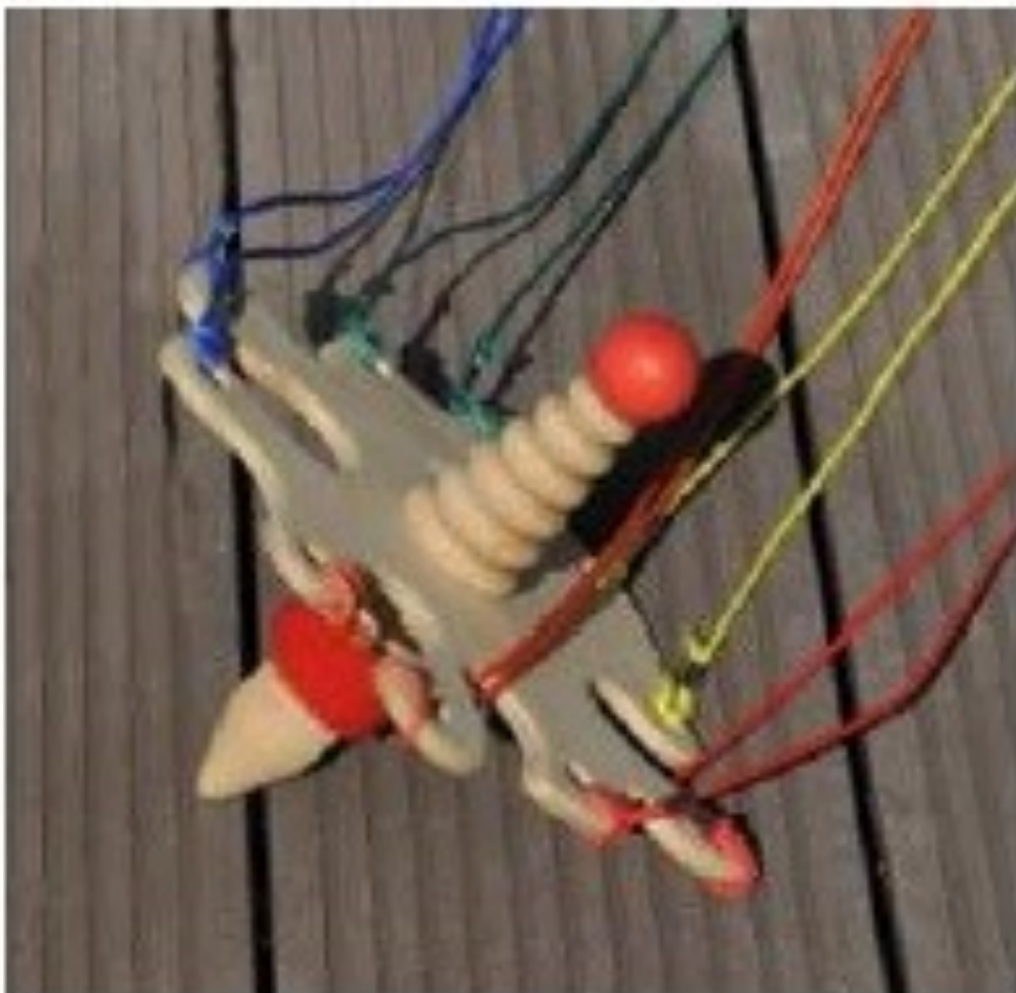

Colorio

2-5

8+

10 min

Jeu de séquence et de mémoire

10€ / 1 semaine max

XL32

Crayon coopératif