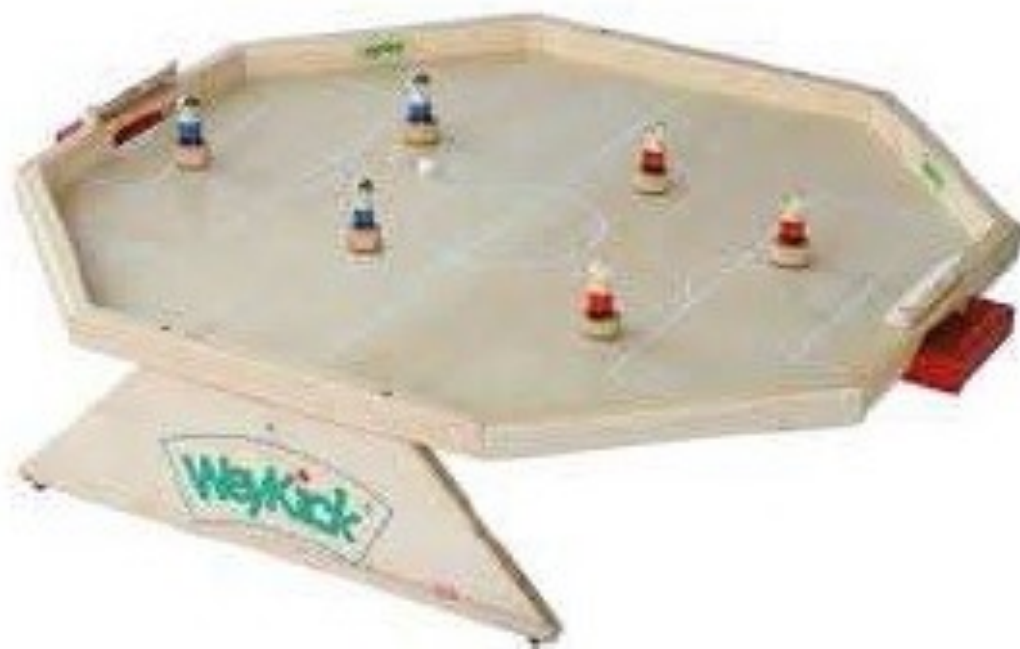

XXL01

Weykick

2-6

5+

5 min

Jeu de Foot magnétique

10€ / 1 semaine max